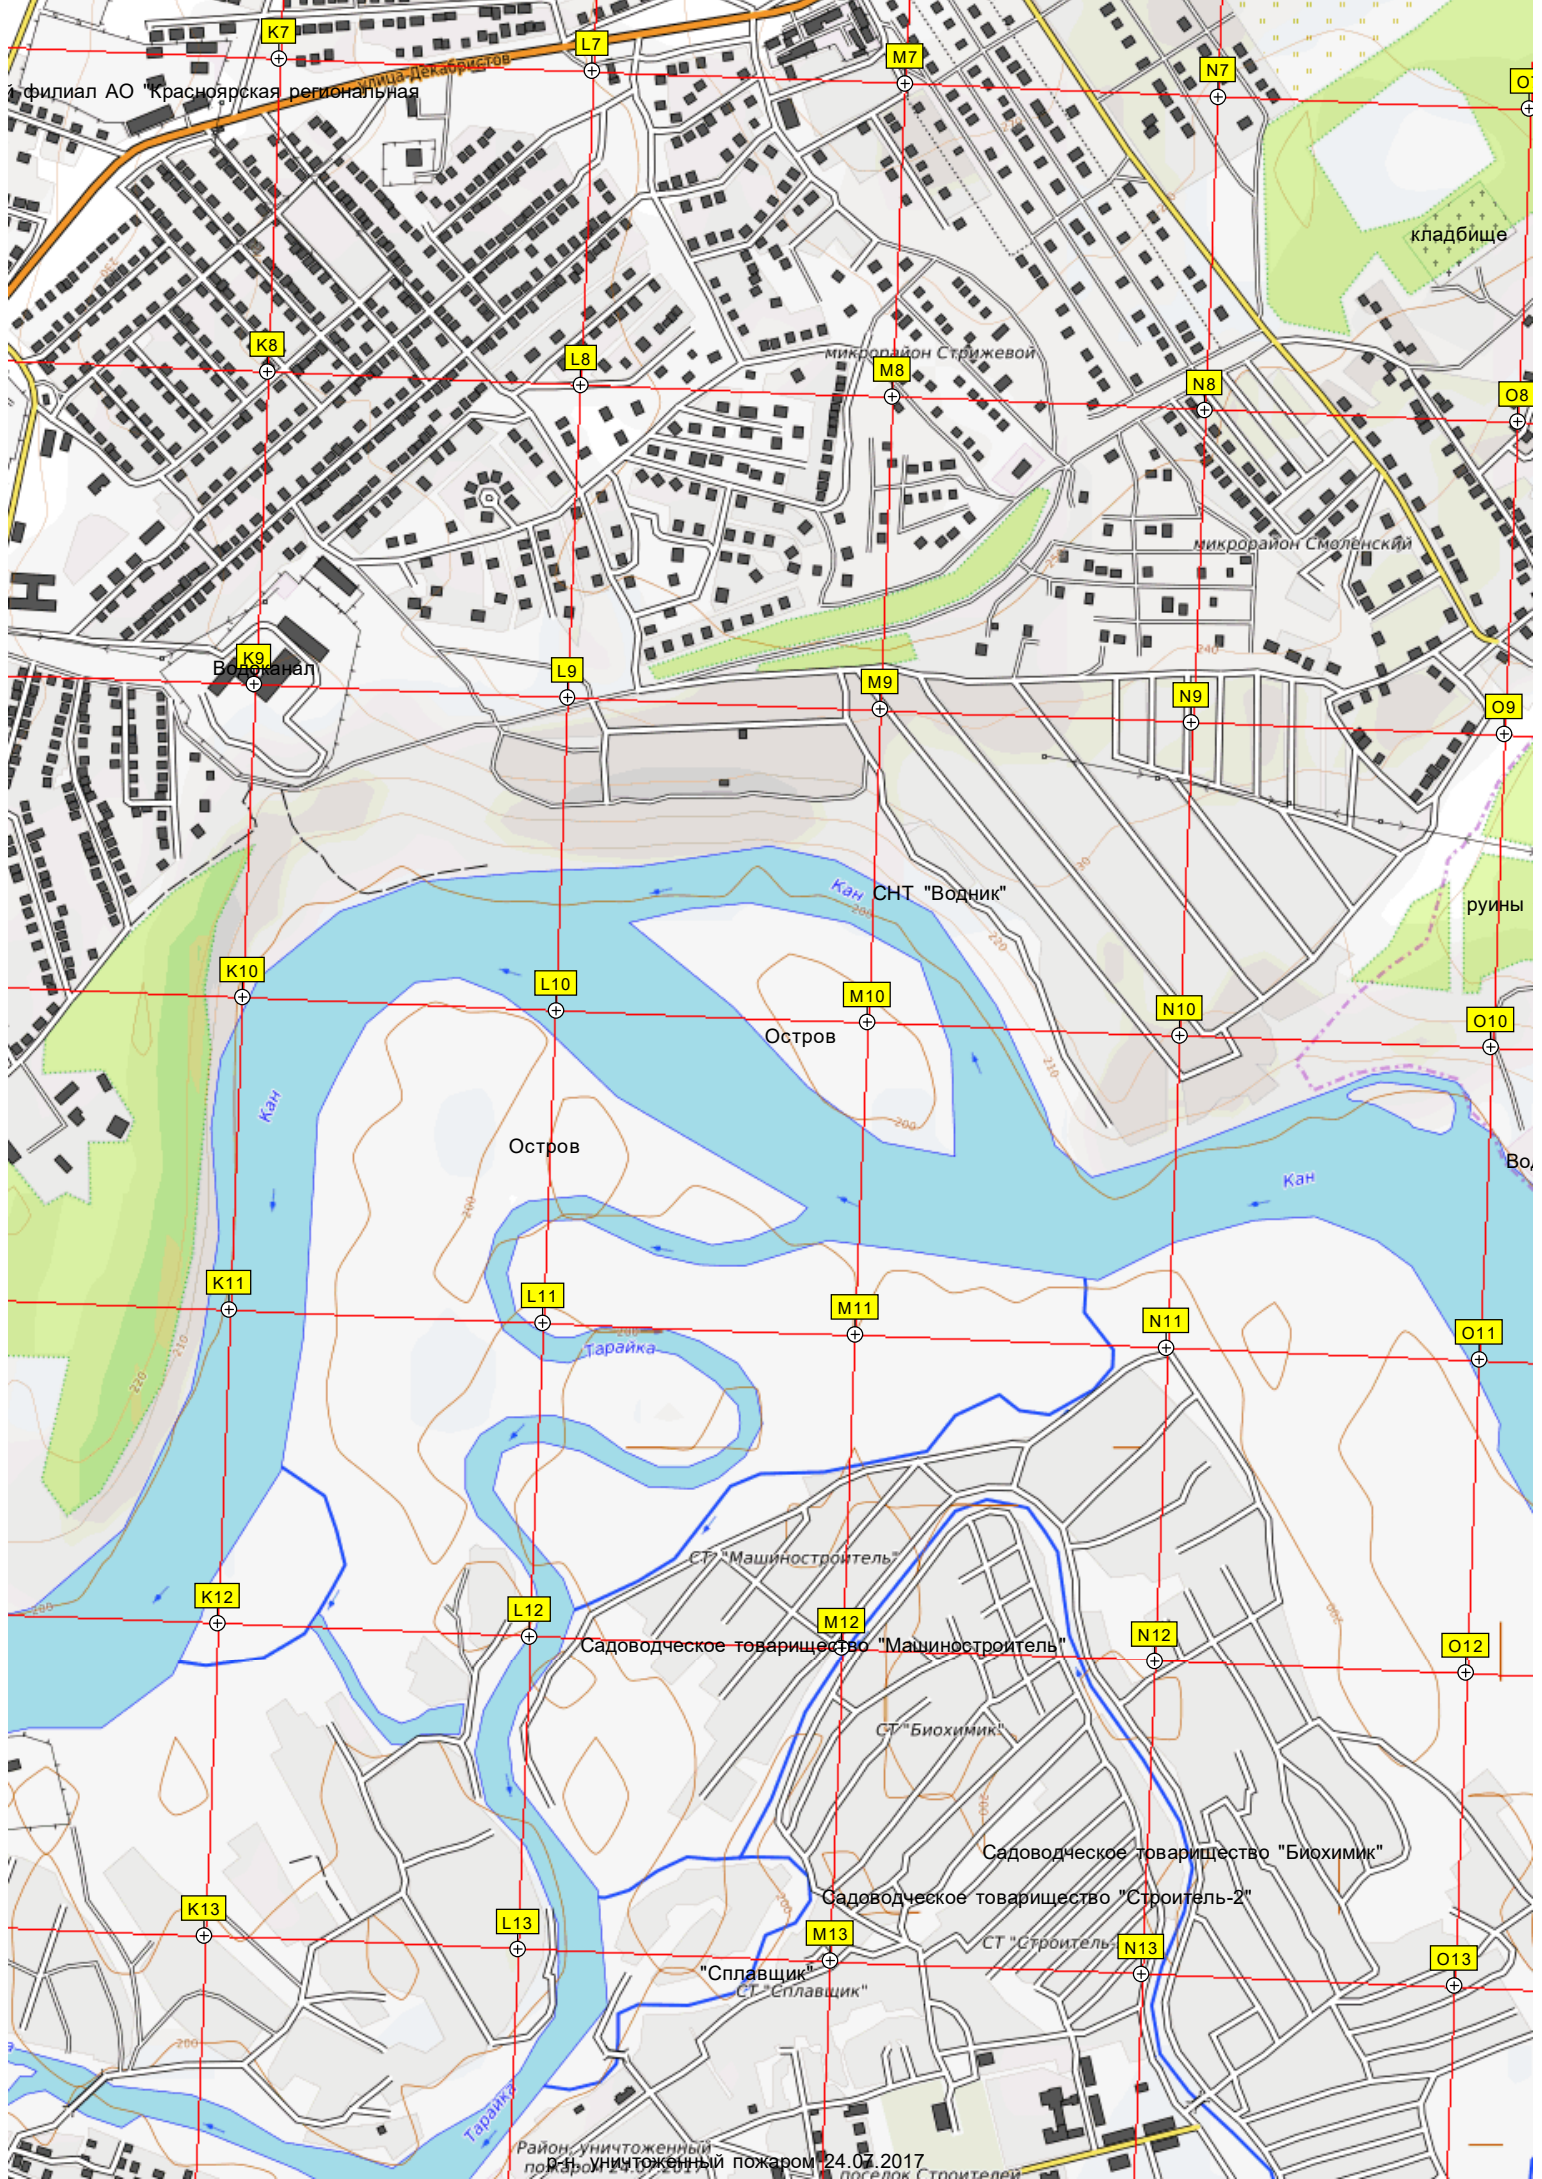

филиал АО "Красноярская региональная"

Район, уничтоженный пожаром 24.07.2017