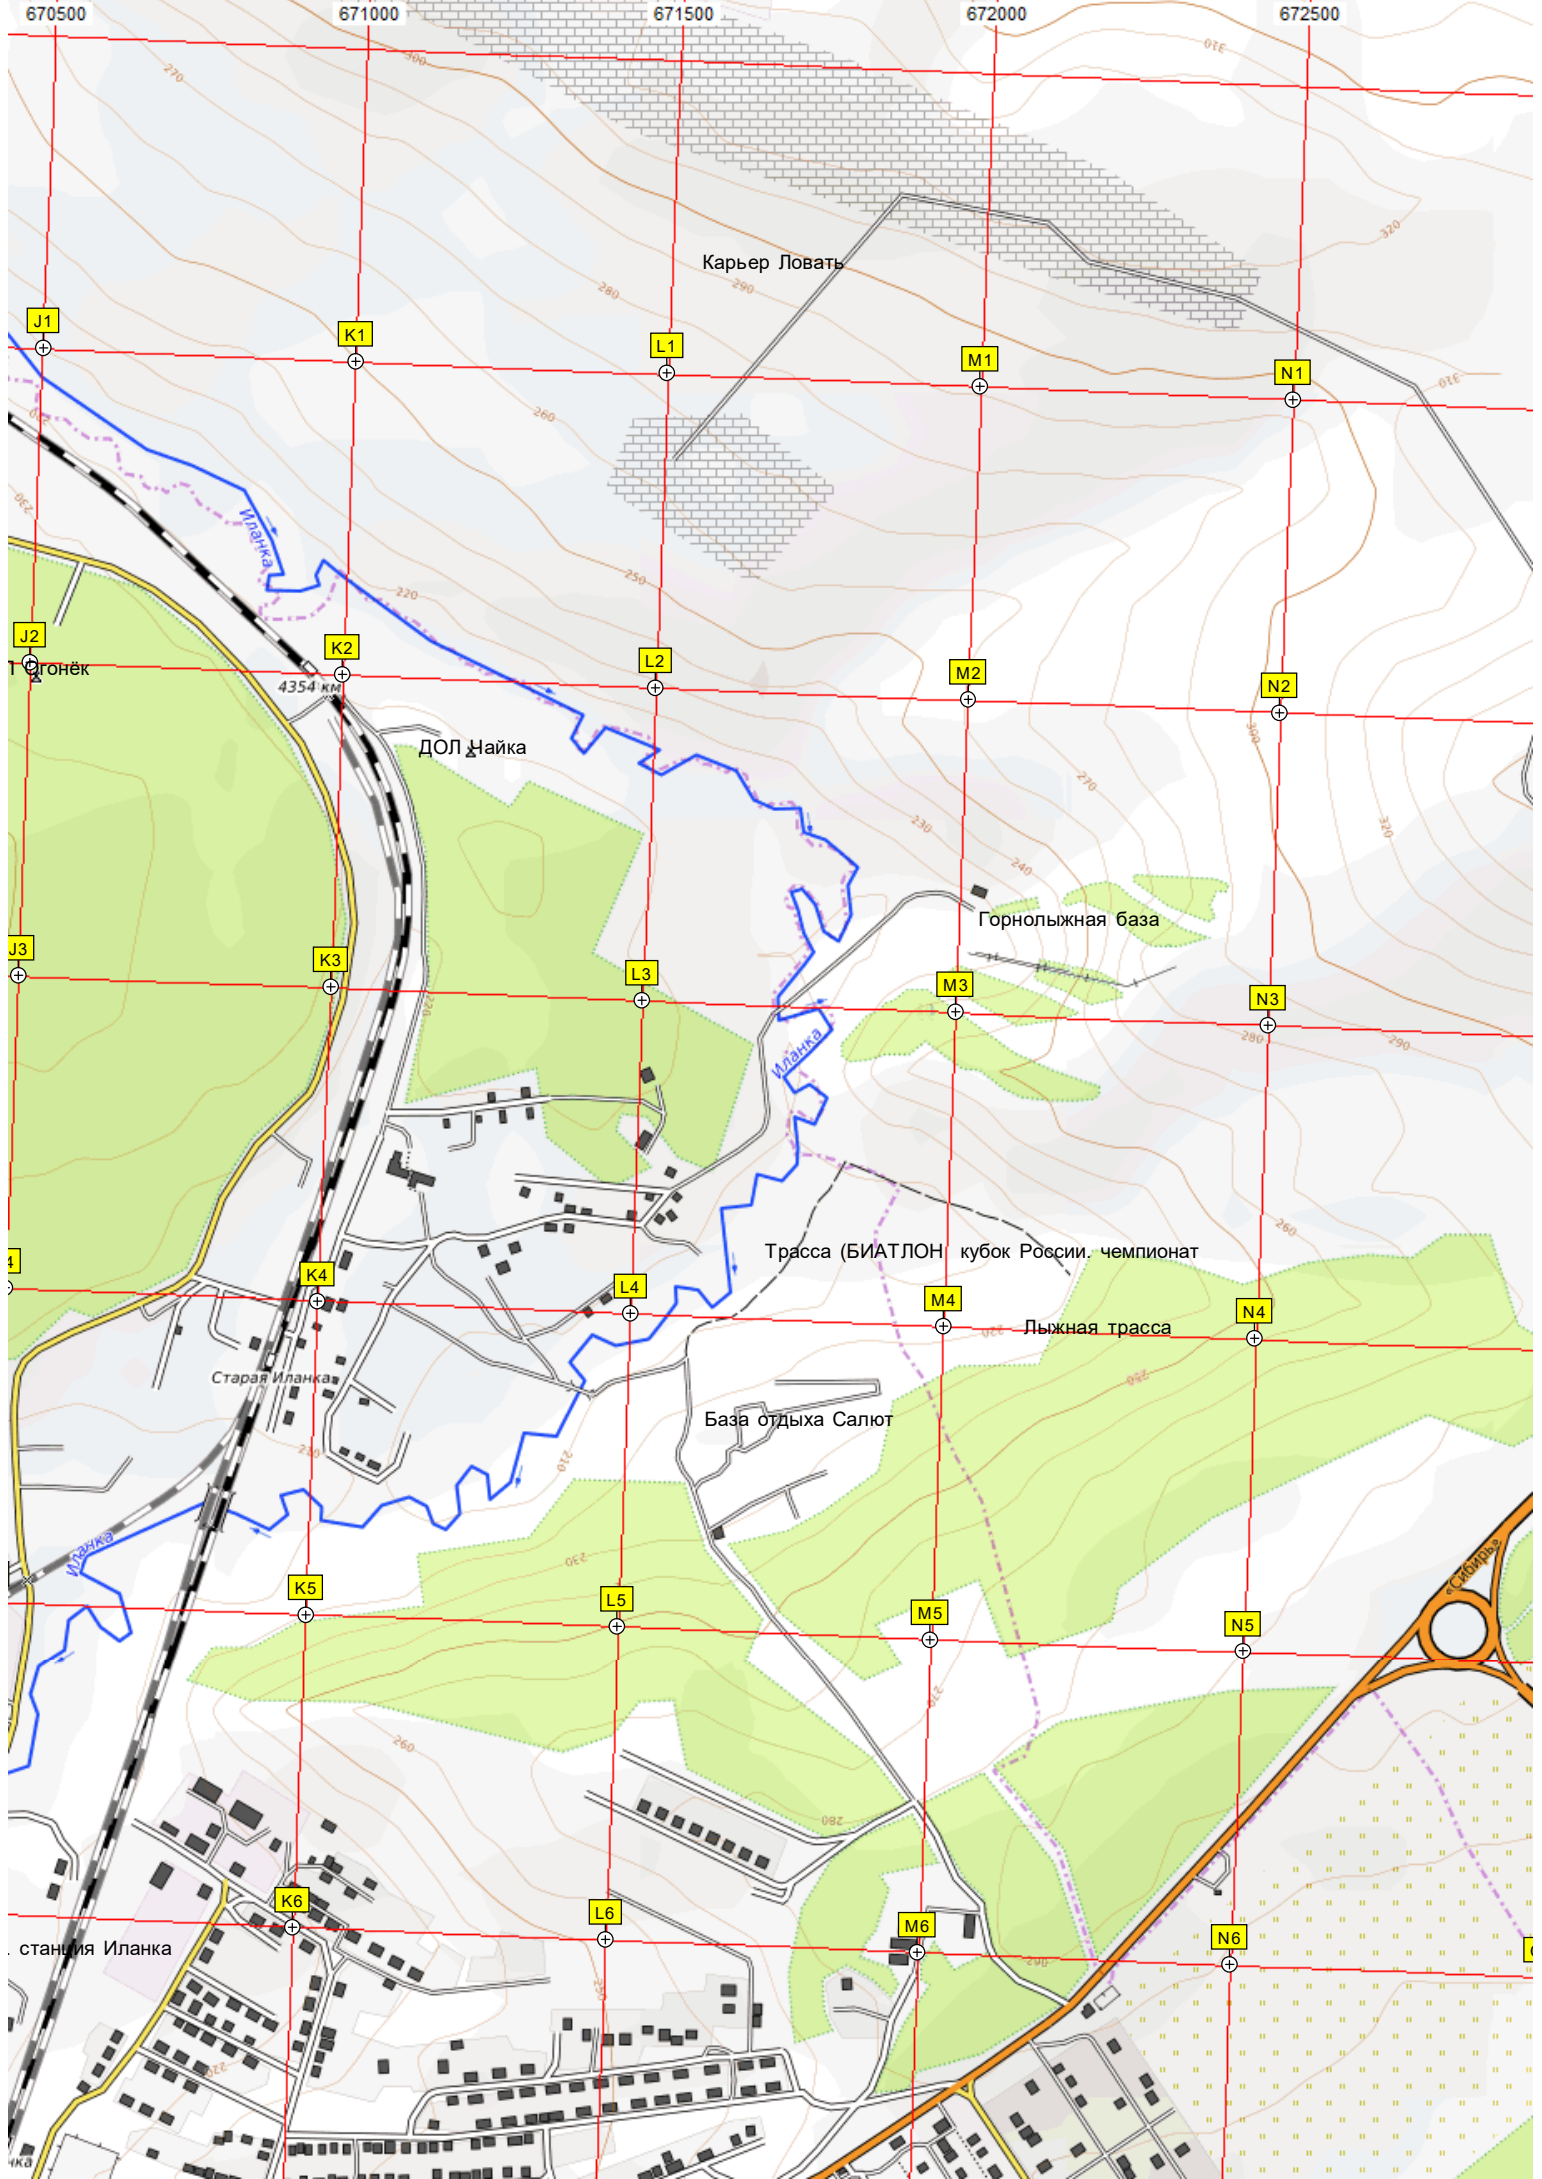

Городская свалка

микрорайон основной

ж.-д. станция Кан-2

Свалка деревоотходов

ЗАО Сибсталь

Предме

Расформированный 1-й военный городок  
Канская воспитательная колония ГУФСИН России  
Мясокомбинат  
Следственный изолятор №5 ГУФСИН России по

Протока реки Кан

Канск

К а н с к

Сквер

Грузовой двор ст.

Ж-д станция Канск-Енисейский

6234500

6234000

Восточный

Карьерный пруд

Иланка

Сибирь

Магистральная улица

Улица Василия Яковенко

Остров

Городское кладбище

База КНП Восточный

Остров

Остановочный пункт Канск-Перевоз  
Канск-Перевоз

Татарское кладбище

Два ж.-д. мост через р. Кан

Канское хлебоприемное предприятие

Парк культуры и отдыха

поселок Старого Лесозавода