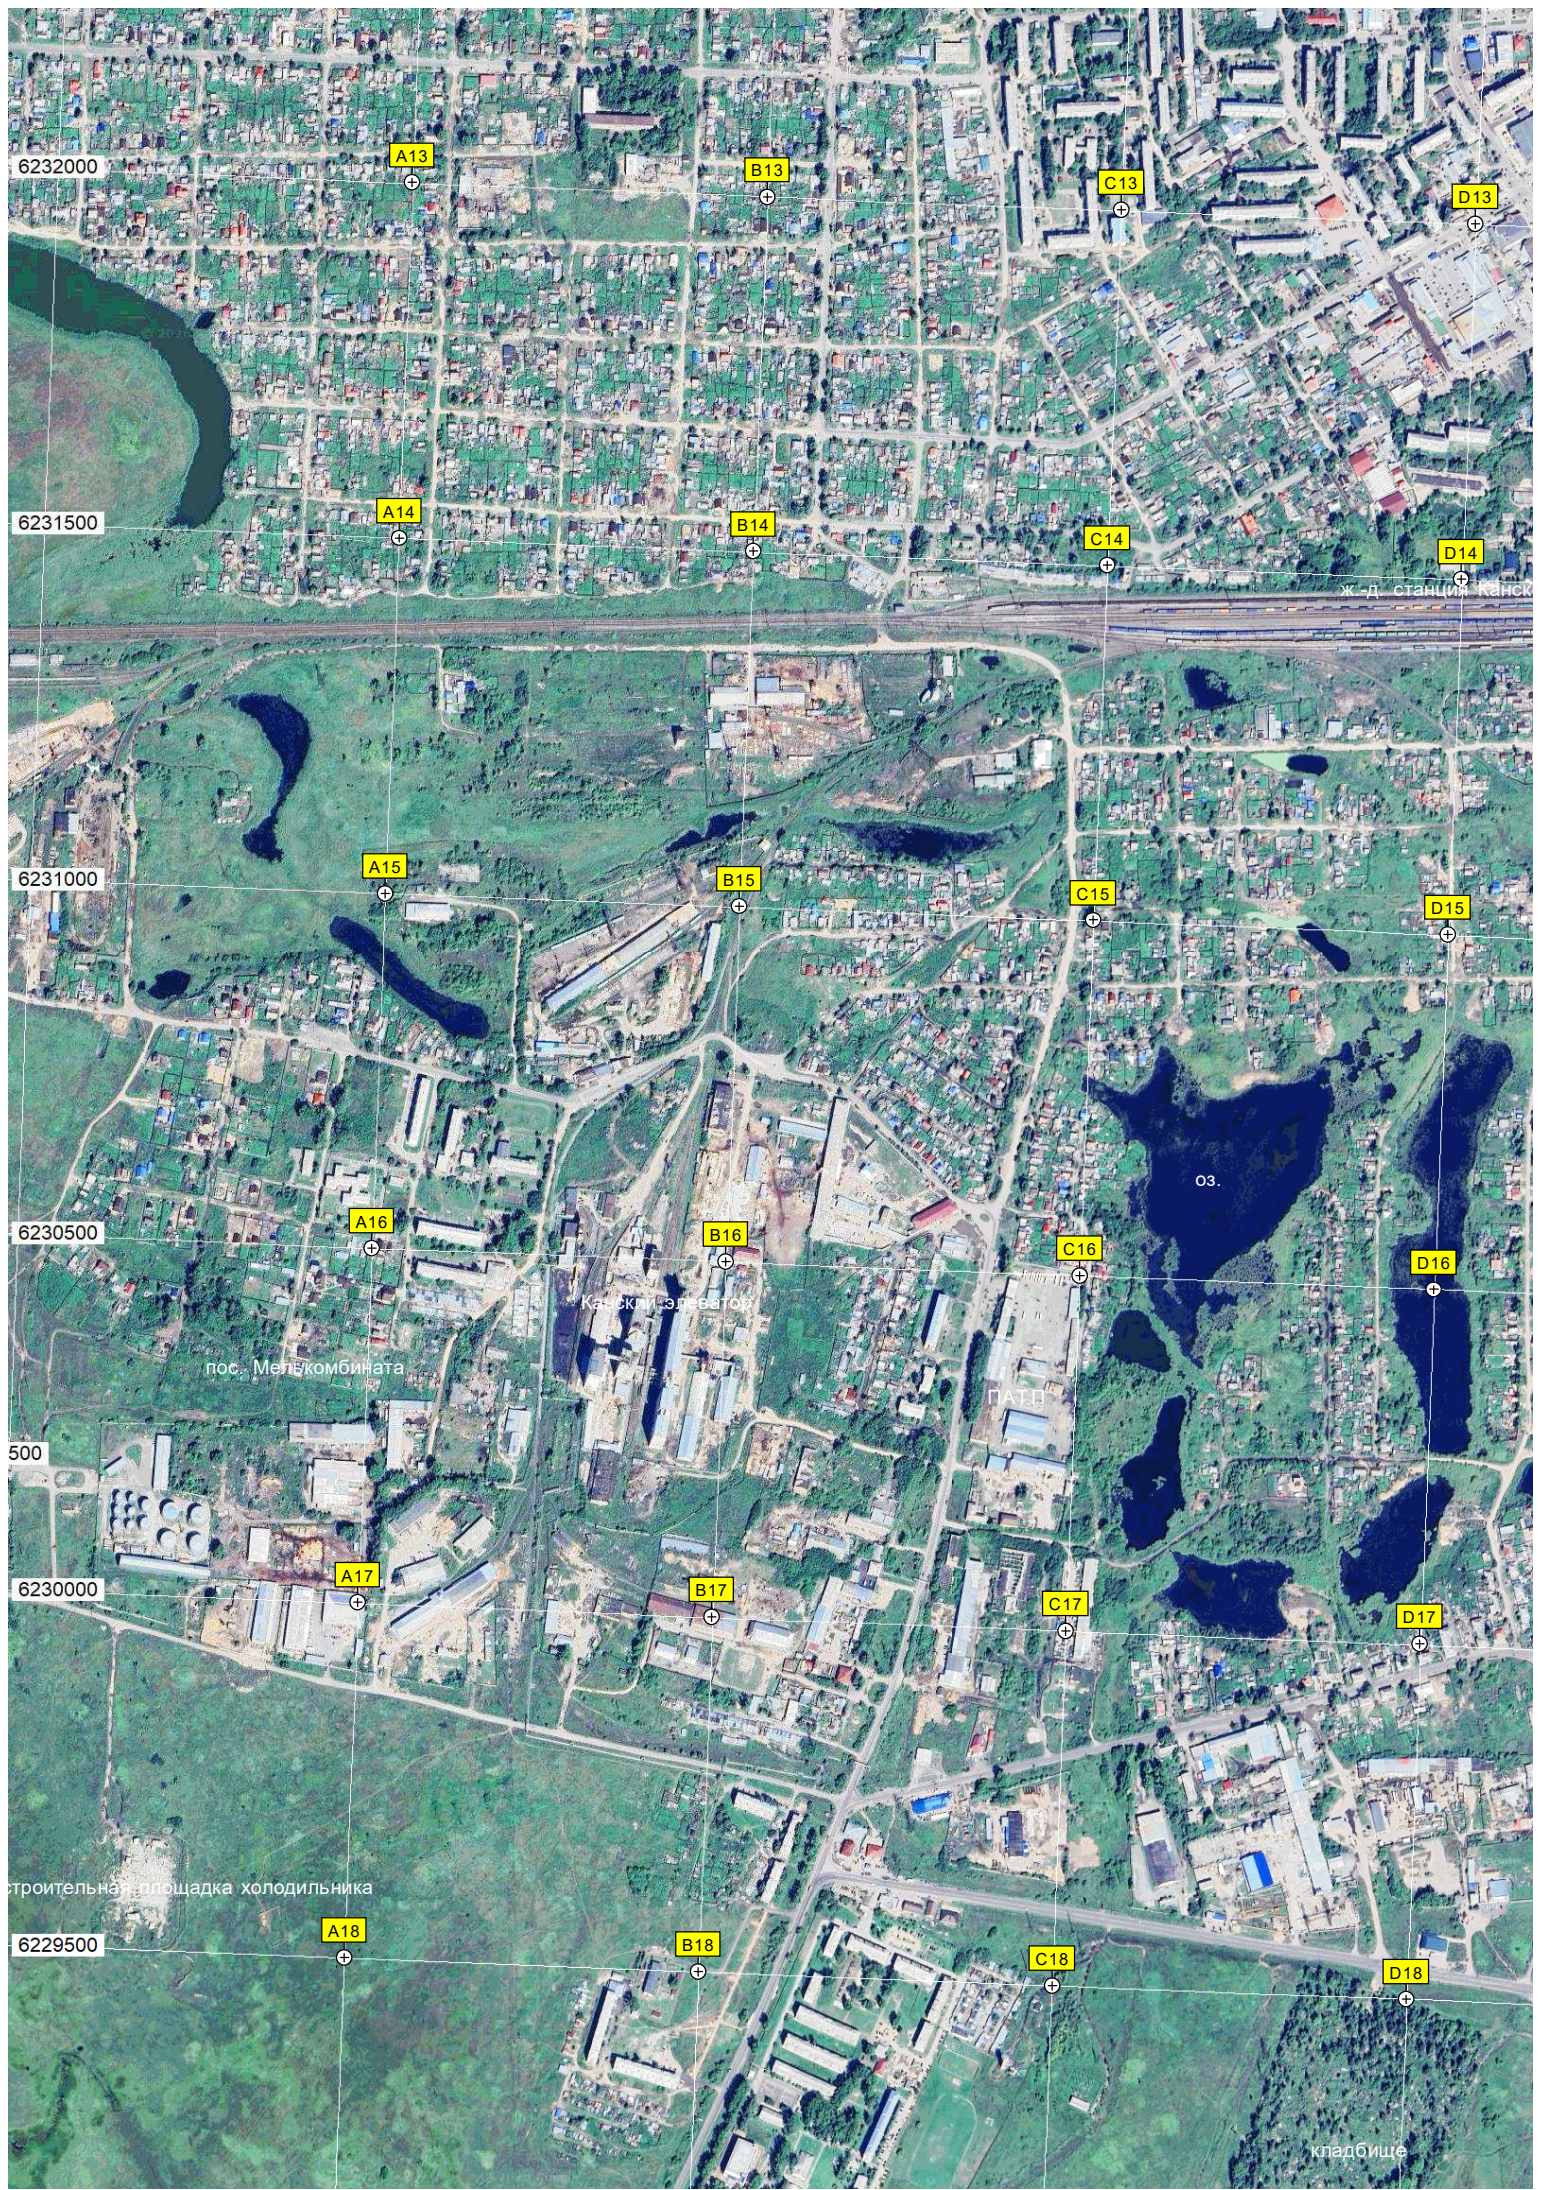

6232000

A13

B13

C13

D13

6231500

A14

B14

C14

D14

ж-д станция Канск

6231000

A15

B15

C15

D15

6230500

A16

B16

C16

D16

пос. Мелькомбината

Канский завод

ПАТТ

оз.

500

6230000

A17

B17

C17

D17

строительная площадка холодильника

6229500

A18

B18

C18

D18

кладбище