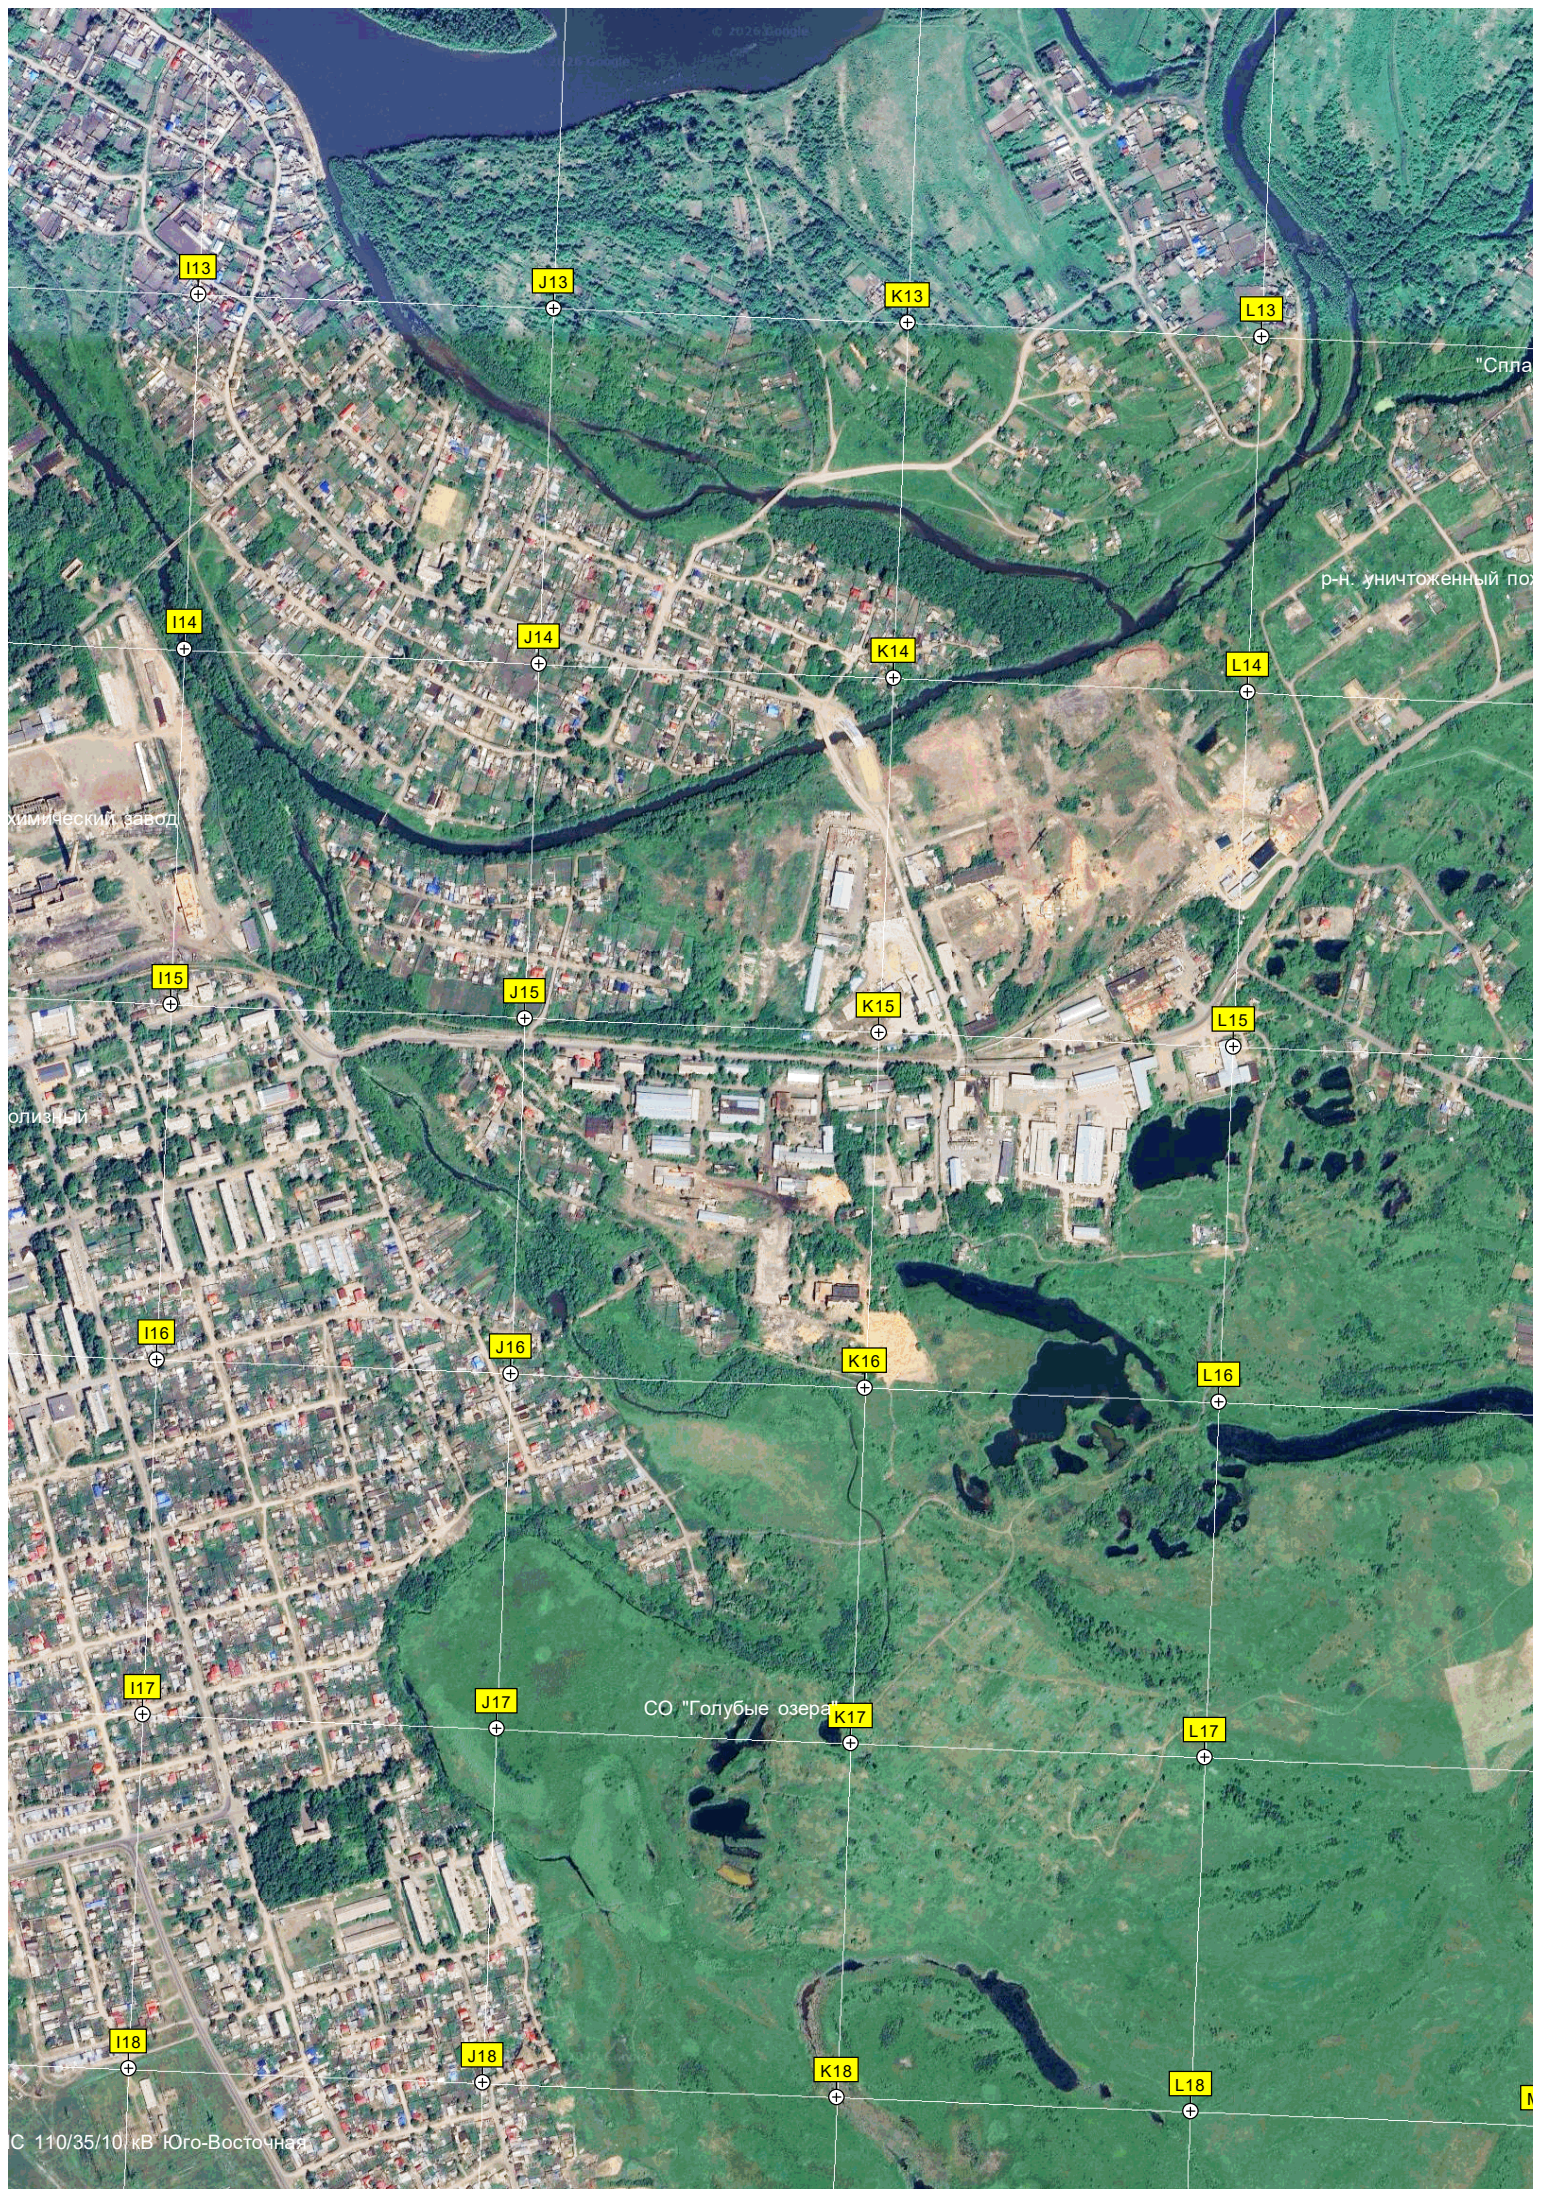

I13

J13

K13

L13

I14

J14

K14

L14

I15

J15

K15

L15

I16

J16

K16

L16

I17

J17

K17

L17

I18

J18

K18

L18

Химический завод

ОЛАЗ

СО "Голубые озера"

р-н. уничтоженный по

"Сп