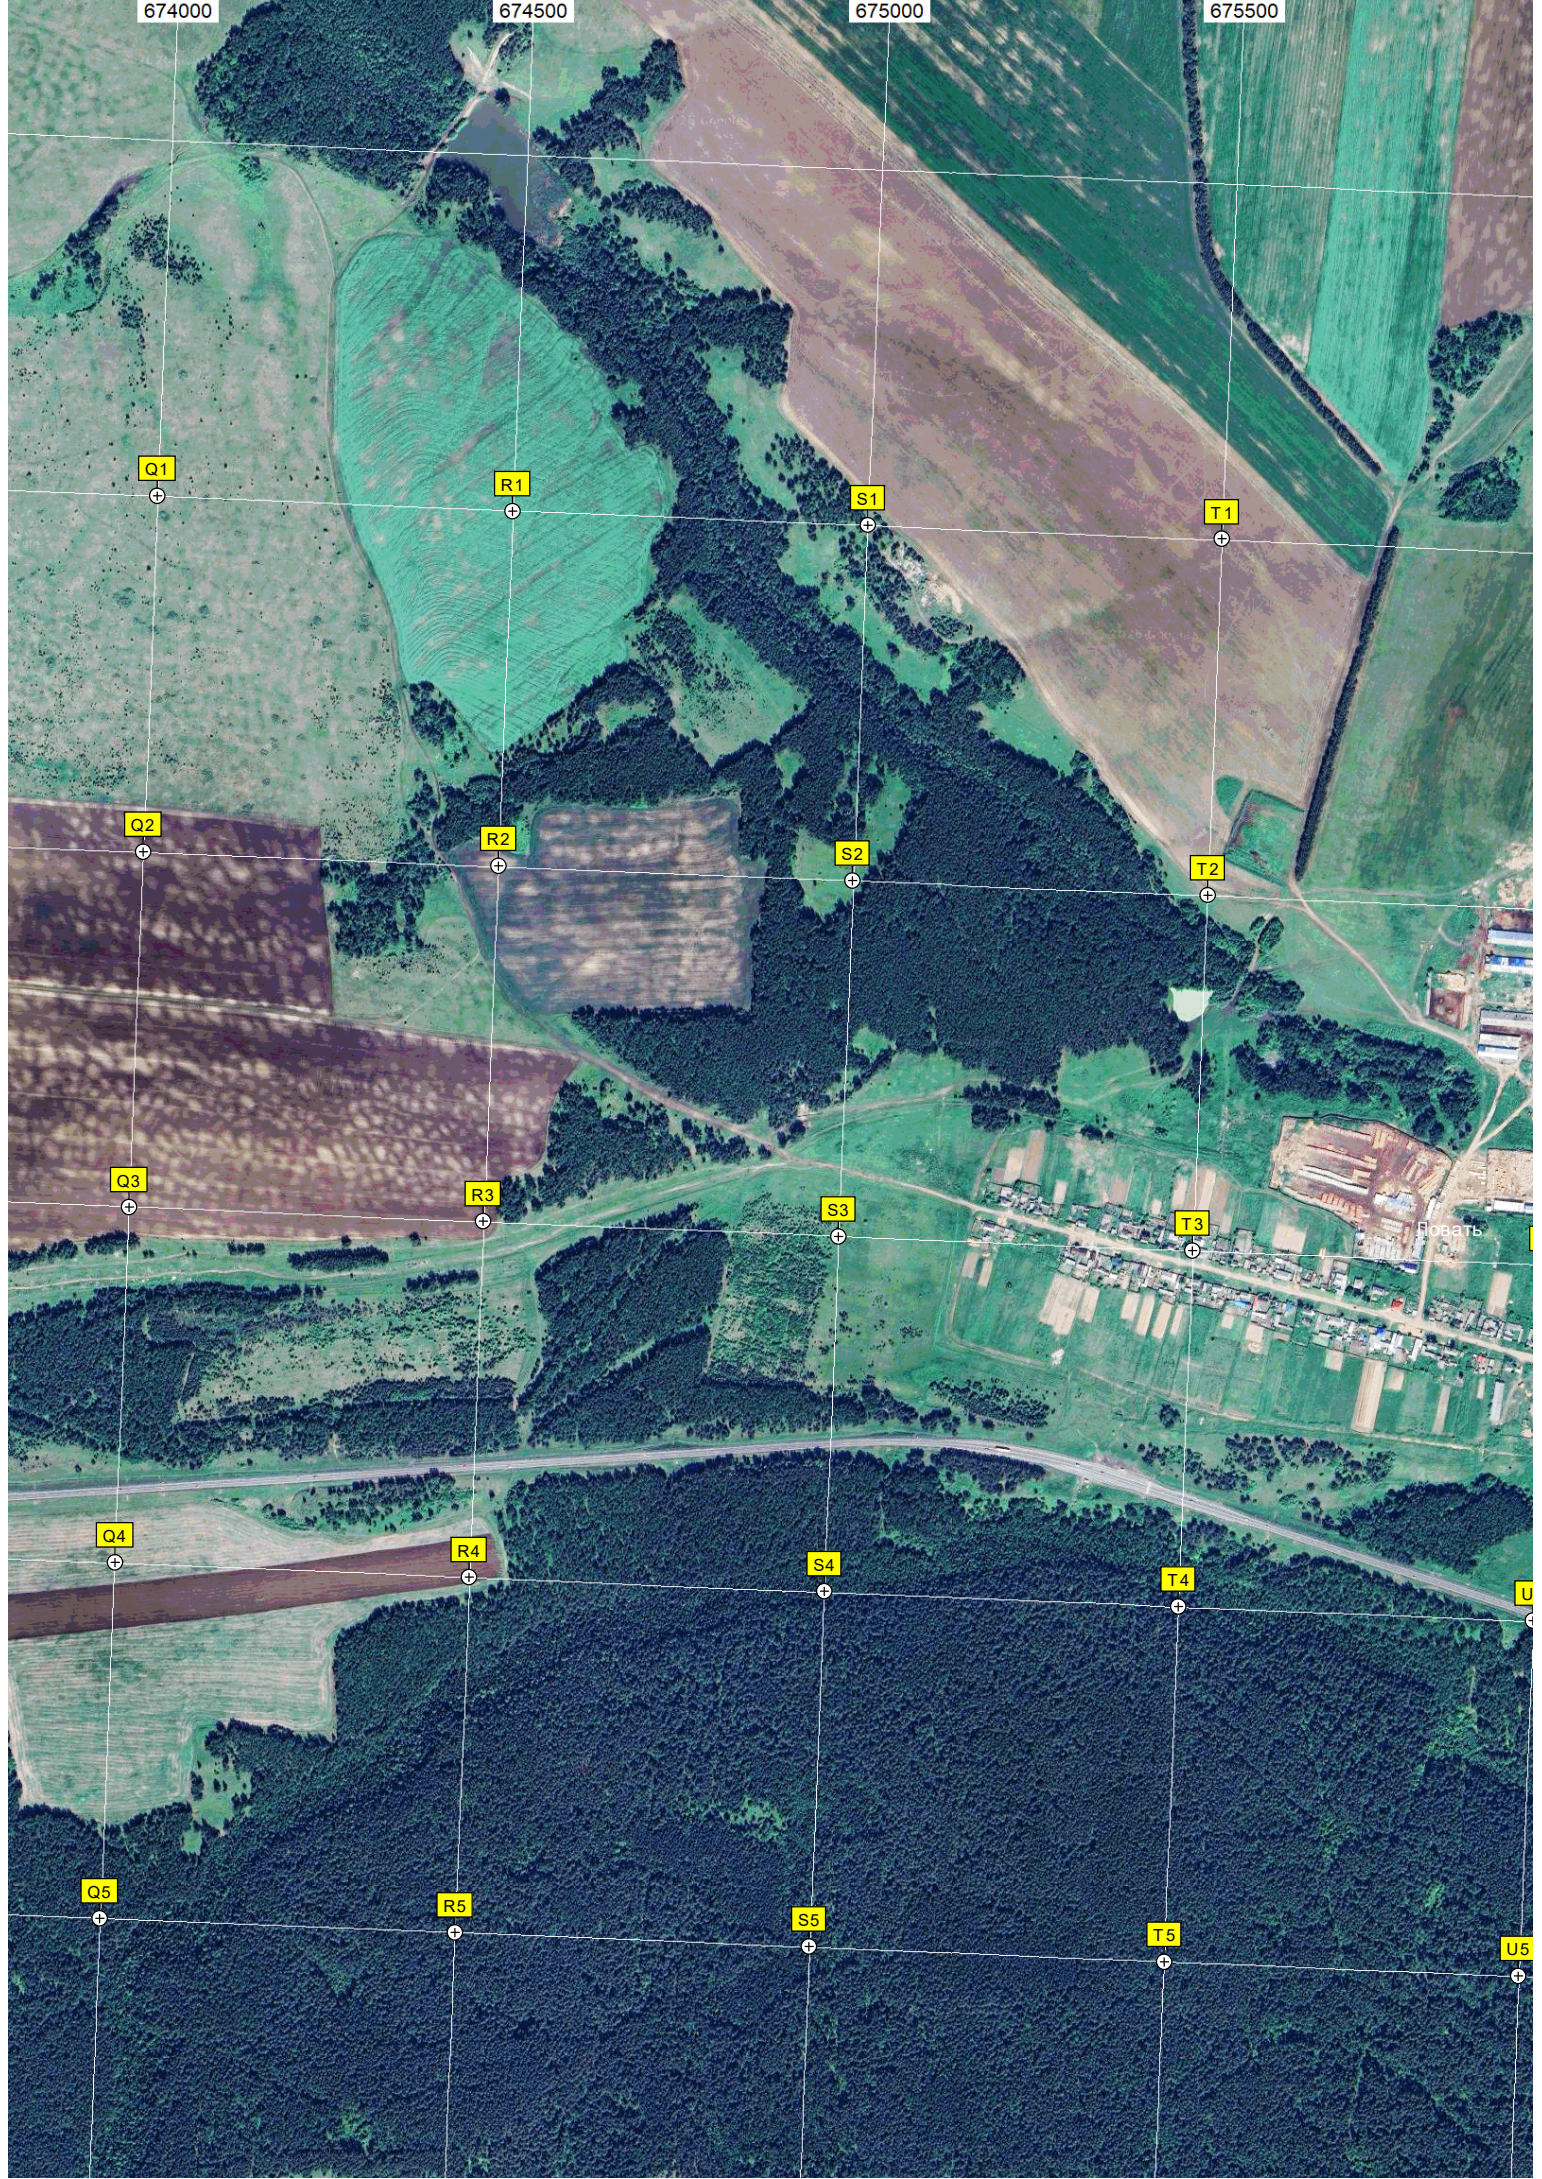

674000

674500

675000

675500

Q1

R1

S1

T1

Q2

R2

S2

T2

Q3

R3

S3

T3

Q4

R4

S4

T4

Q5

R5

S5

T5

U5

Довать