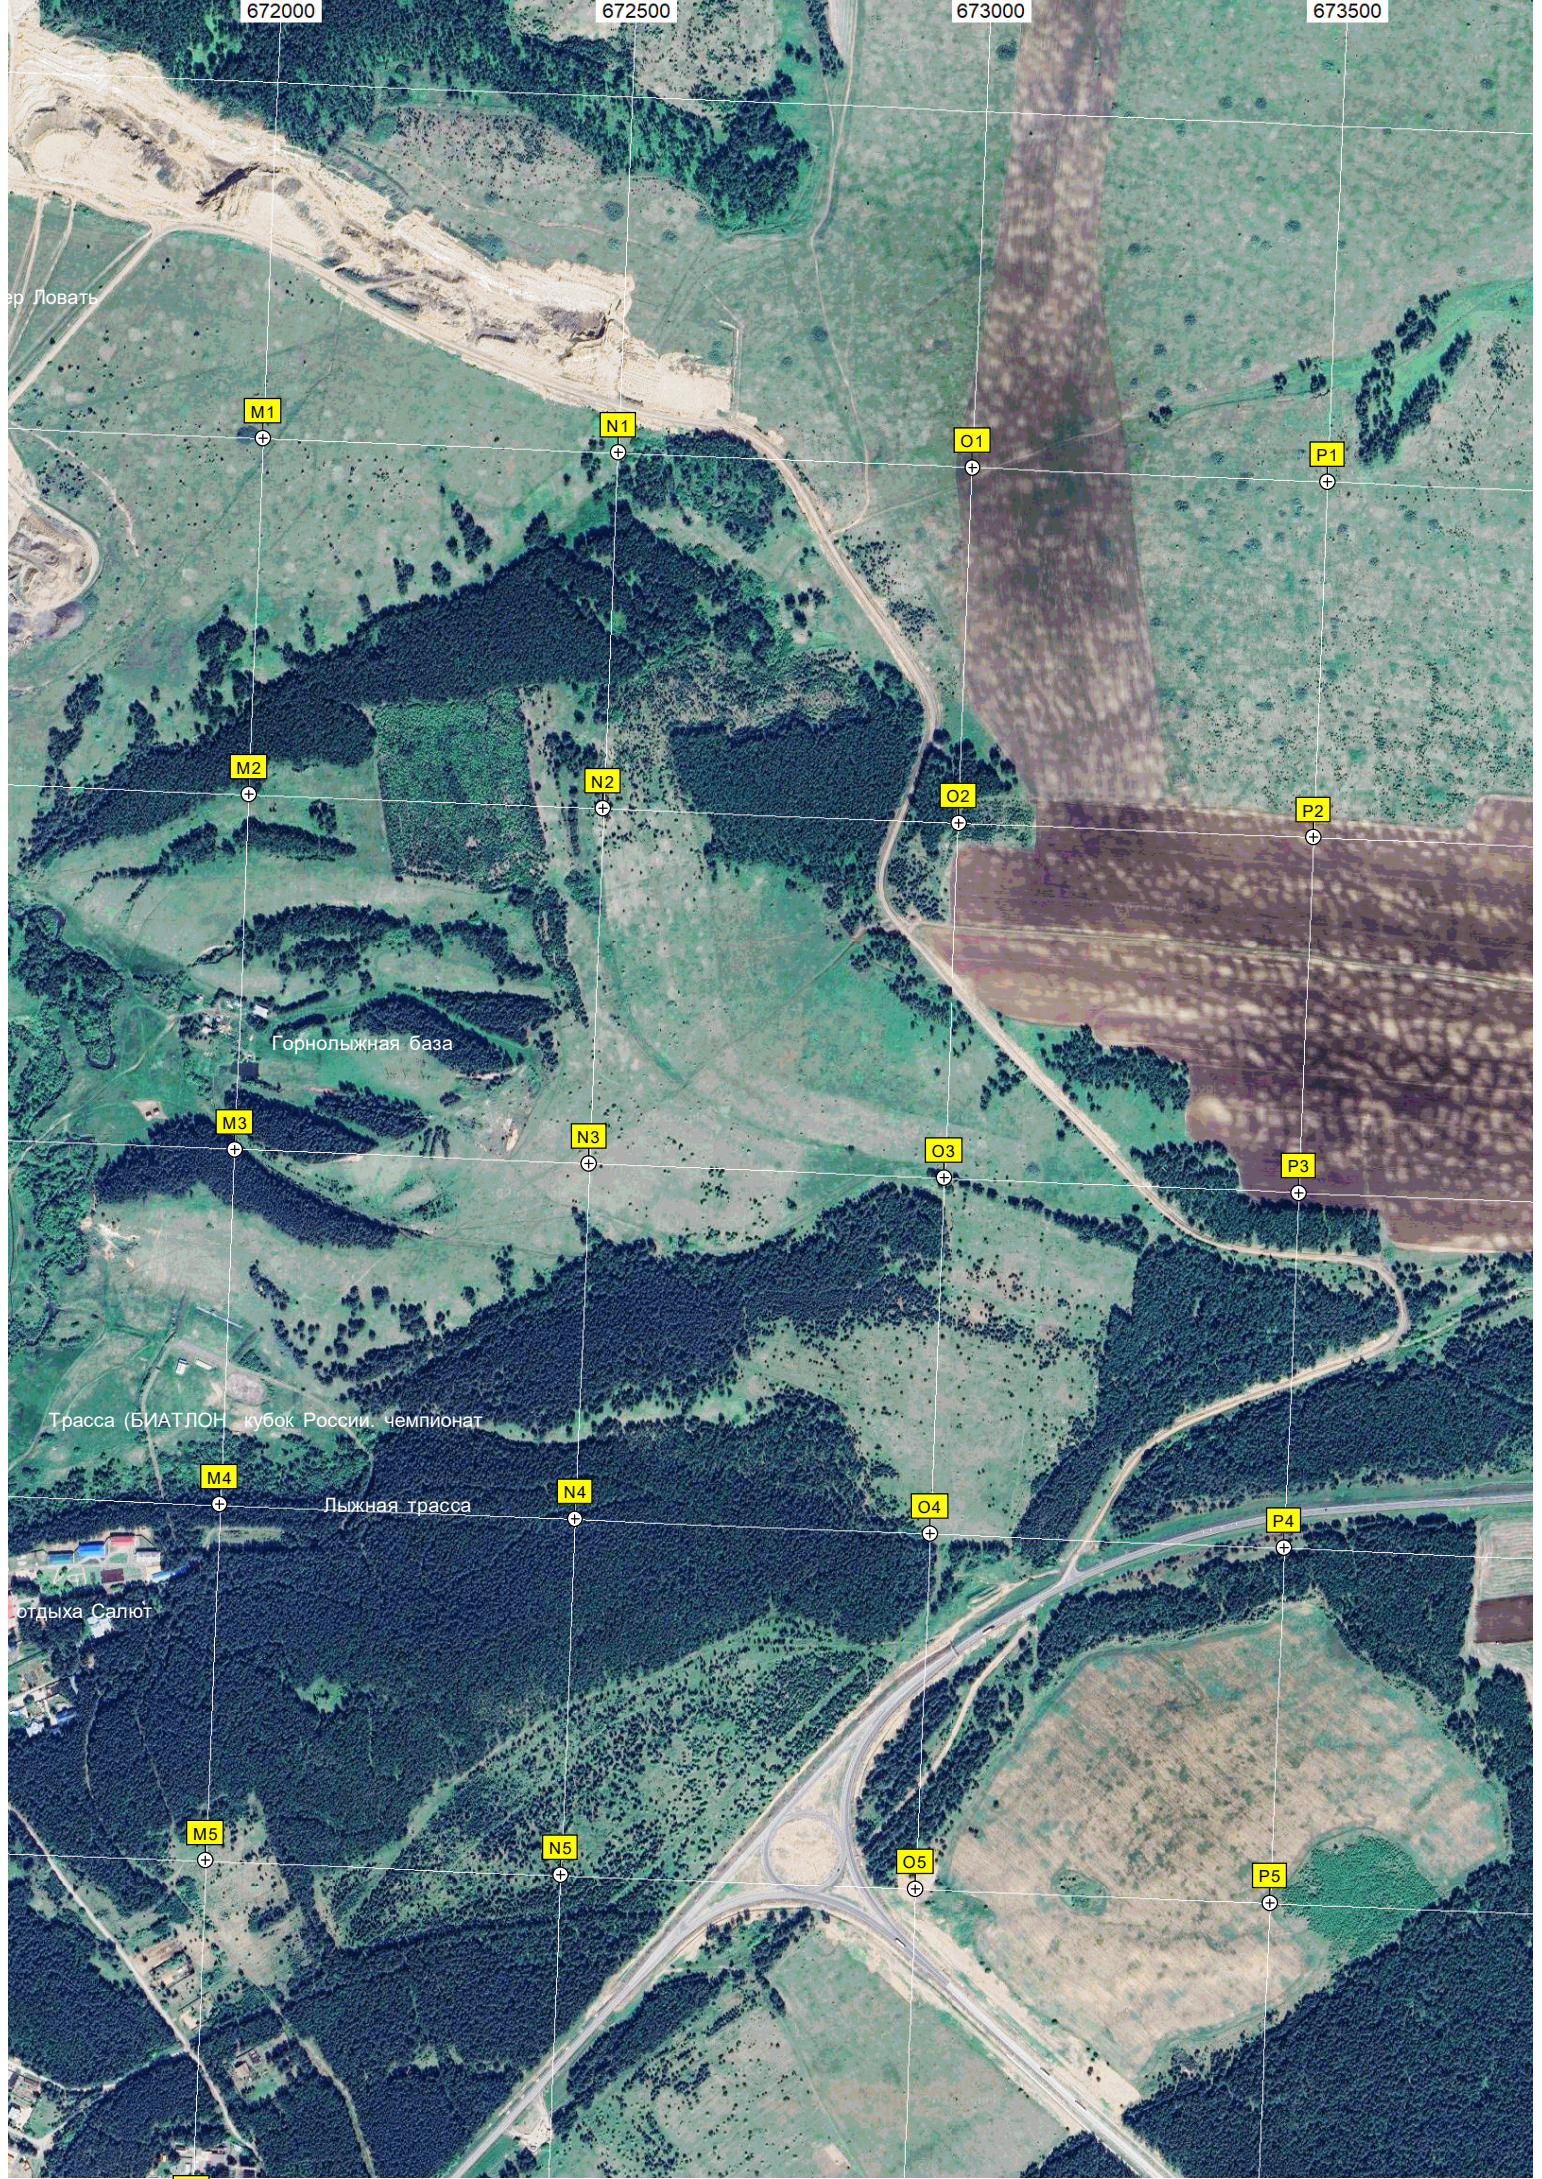

667500

668000

668500

669000

Городская свалка

Область ИТЭОНА

КБЕД

D1

N5

O5

P5

ер Ловать

Горнолыжная база

Трасса (БИАТЛОН) кубок России, чемпионат

Лыжная трасса

отдыха Салют