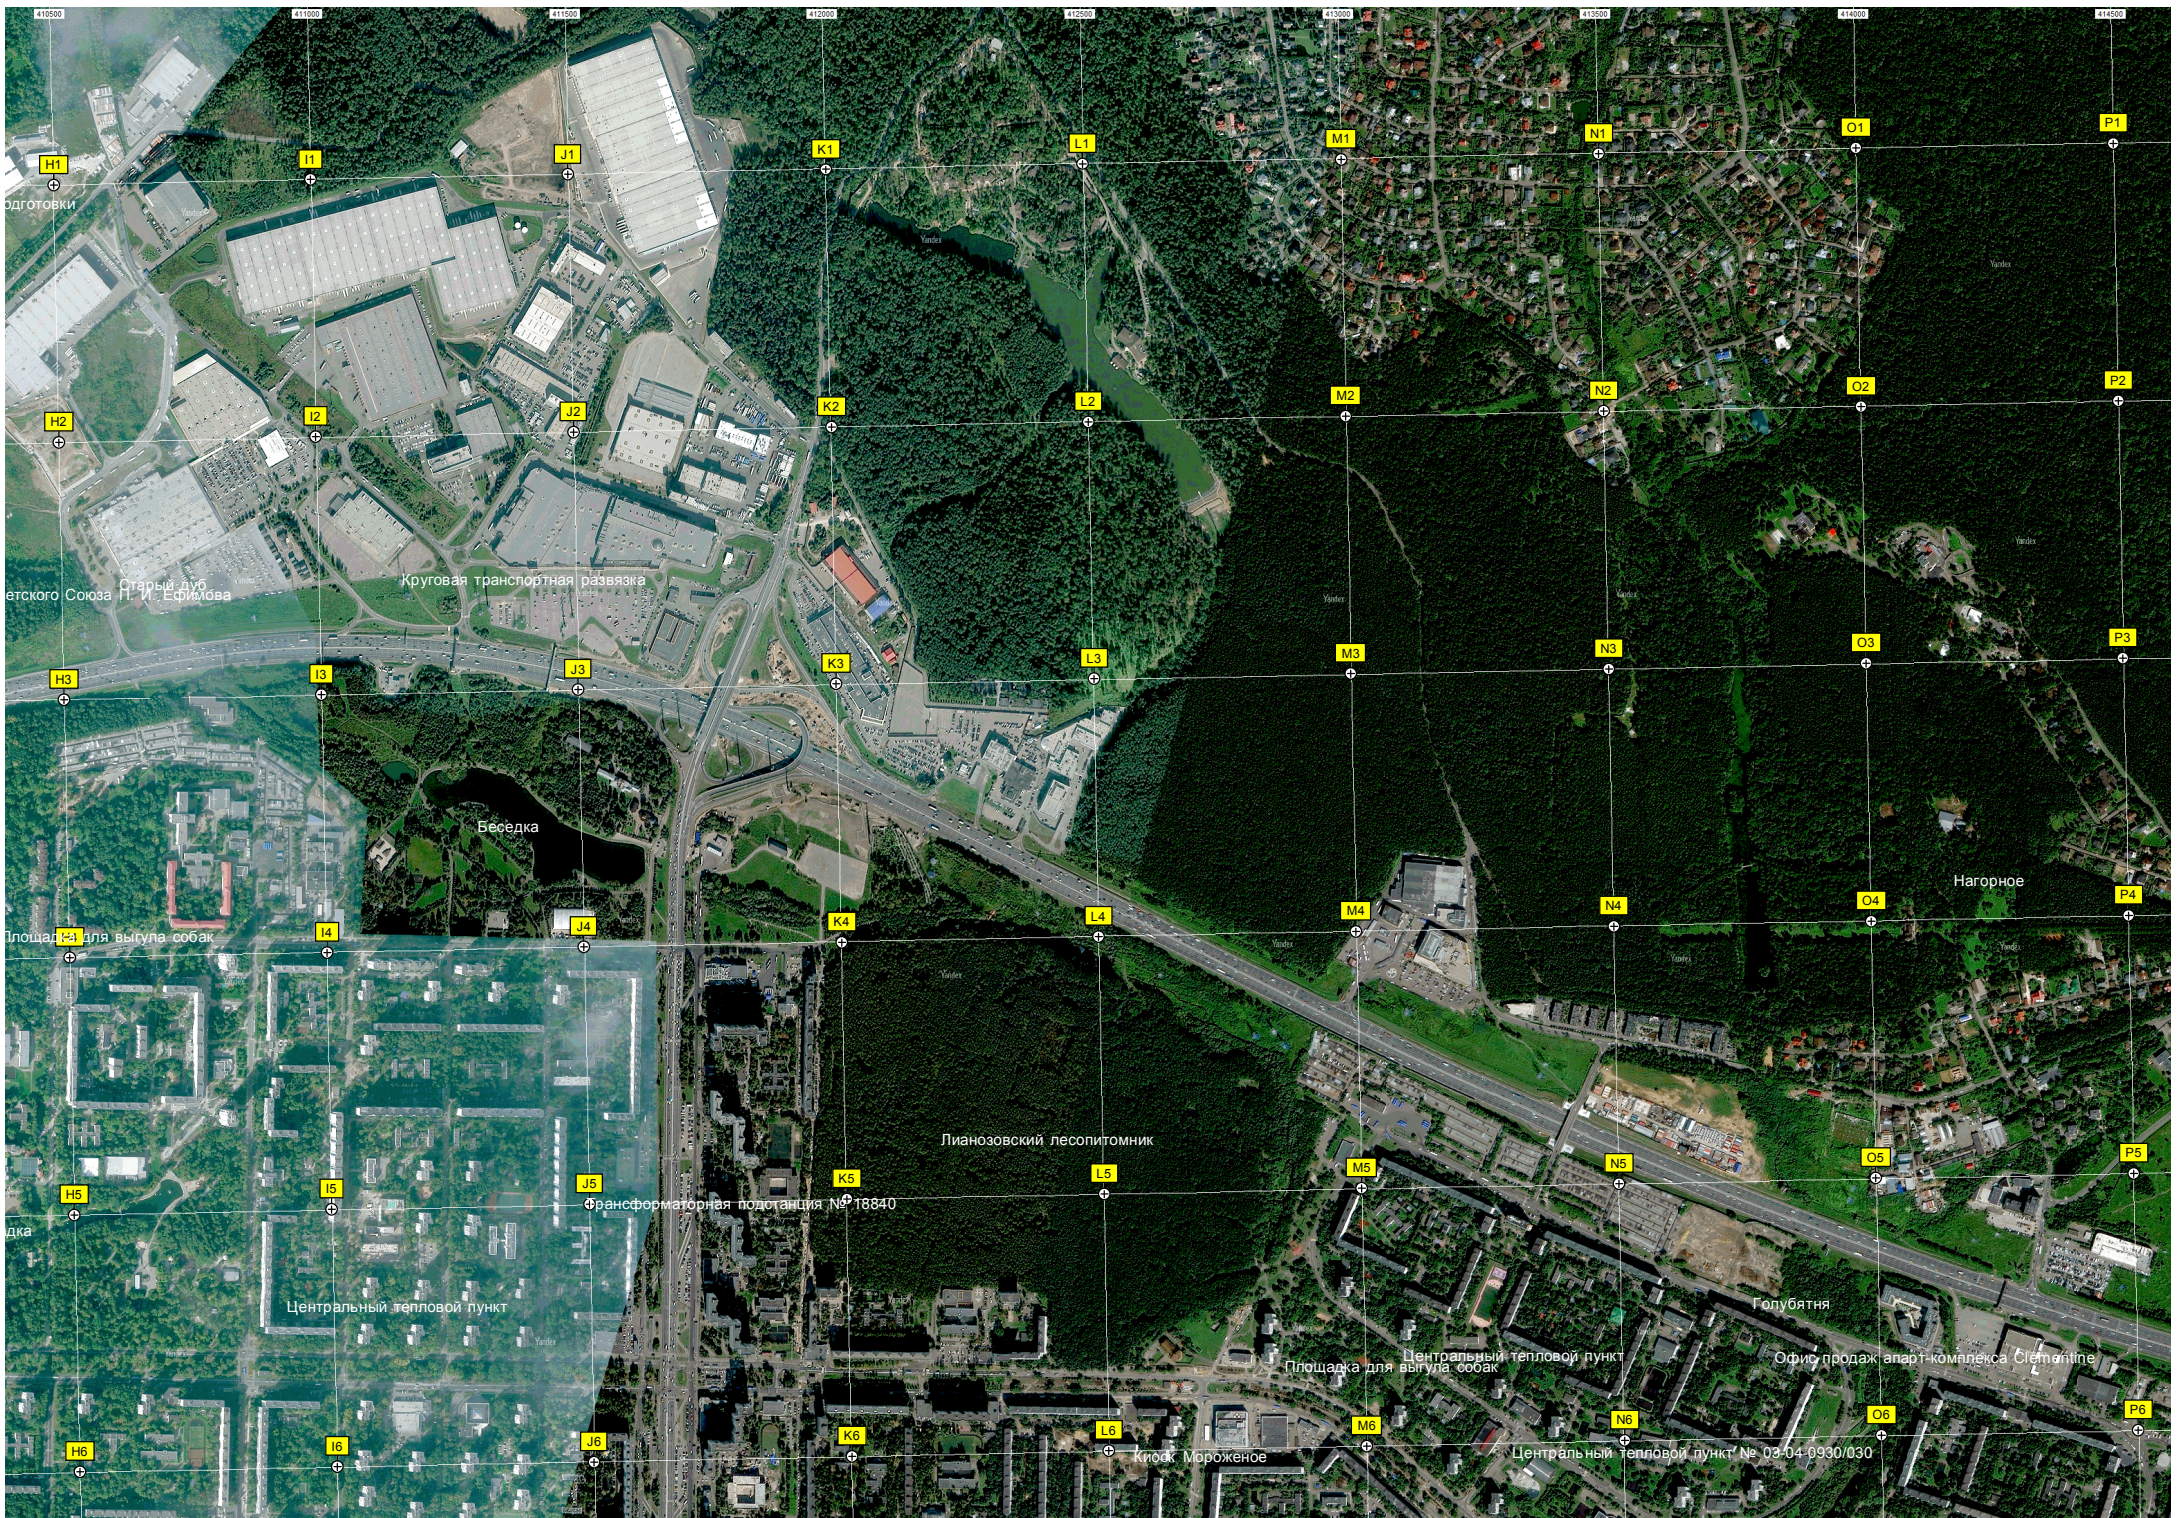

Северная станция водоп...

1-й микрорайон Северного

Автостоянка Центральный тепловой пункт

Могила Героя Сов...

Дмитровская развязка МКАД

Автостоянка Недостроенный дом

Железнодорожная станция Марк...

олубятня

Детская площа

Район Лианозово

Ворота бывшего подземного пути

Спортивный комплекс Дмитровский

Грузовой шиномонтаж

Заброшенный КПЛ

Реklamный щит

Погрузочный разгрузочный пандус

подготовки

етского Союза П. И. Ефимова
Старый дуб

Круговая транспортная развязка

Беседка

Площадка для выгула собак

Лианозовский лесопитомник

трансформаторная подстанция № 18340

Центральный тепловой пункт

Транспортно-логистический центр Ховрино

Остановка общественного транспорта Станция метро «Верхние Лихоборы» (северный вестибюль)

Бывшая 25-я улица

Газовая подстанция

Скульптура Дождя

Центральный тепловой пункт