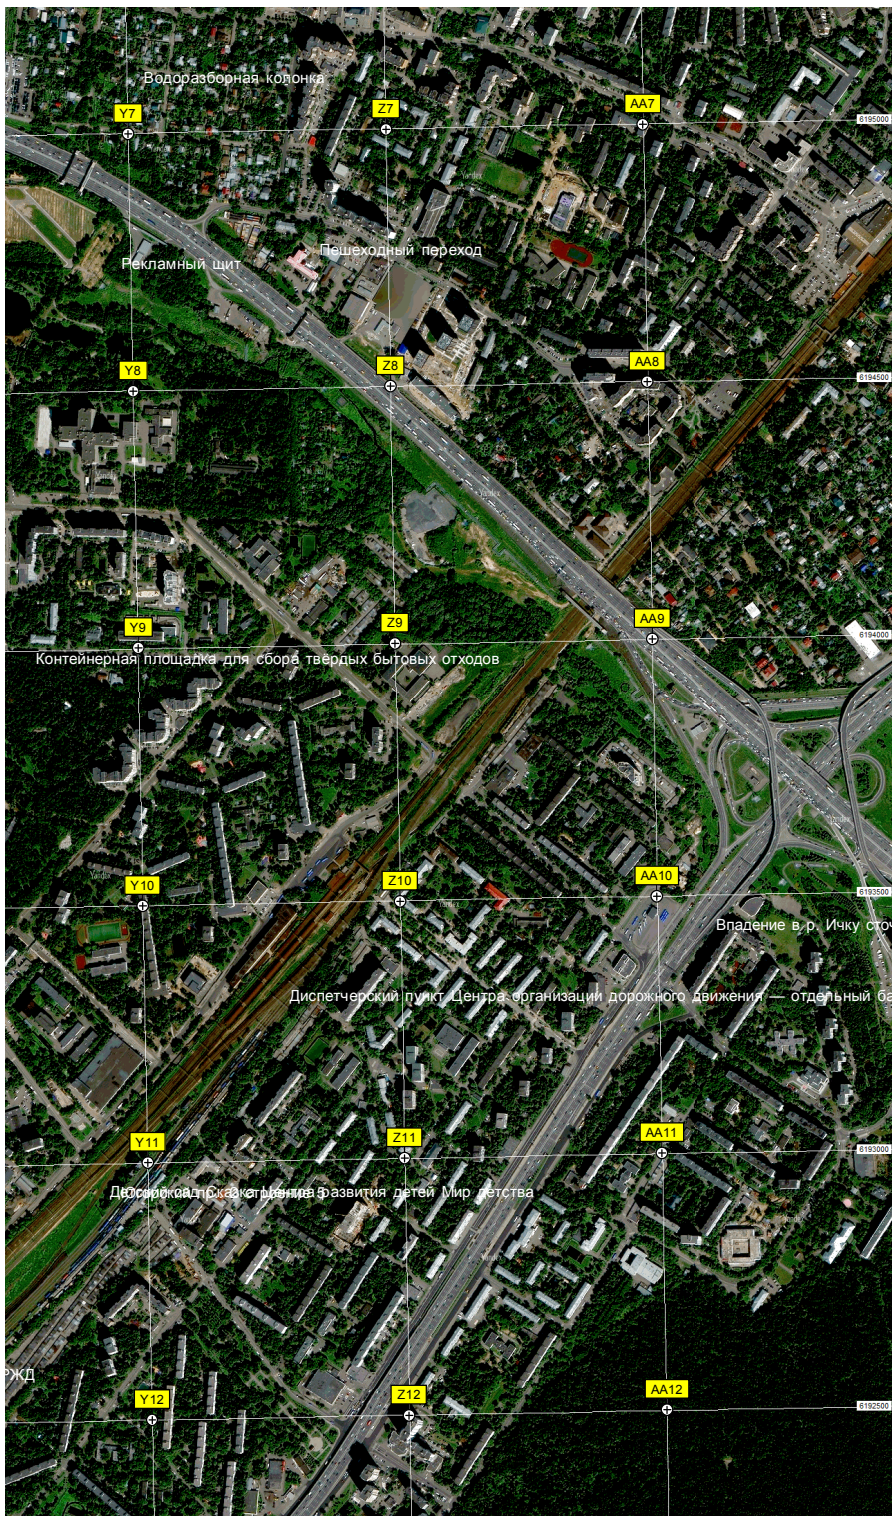

Теннисные корты СОК Кировский

ООО Белора

Склад

Центральный тепловой пункт

Центральный тепловой пункт № 0981/042

Автотехцентр ЗАО Сааб Сервис

Остановка общественного транспорта Станция метро «Бибирево»

Огороженная территория вентиляционного подполья убежища гражданской обороны

Дымовая труба

Автостоянка Кировский МГСА СВАО

Козловой кран

Наблюдательная вышка

Лежачий полицейский приема вторсырья

Центральный тепловой пункт

блокированная с пристройкой ГУП Мосгоссвет

Высоковольтный пр. 2а

Центральный тепловой пункт № 03-07-0905/017

Центральный тепловой пункт

Каток

Искусственное дорожное препятствие

Площадка для выгула собак

Памятник Святозлаву Федорову

Центральный тепловой пункт

Фонтан