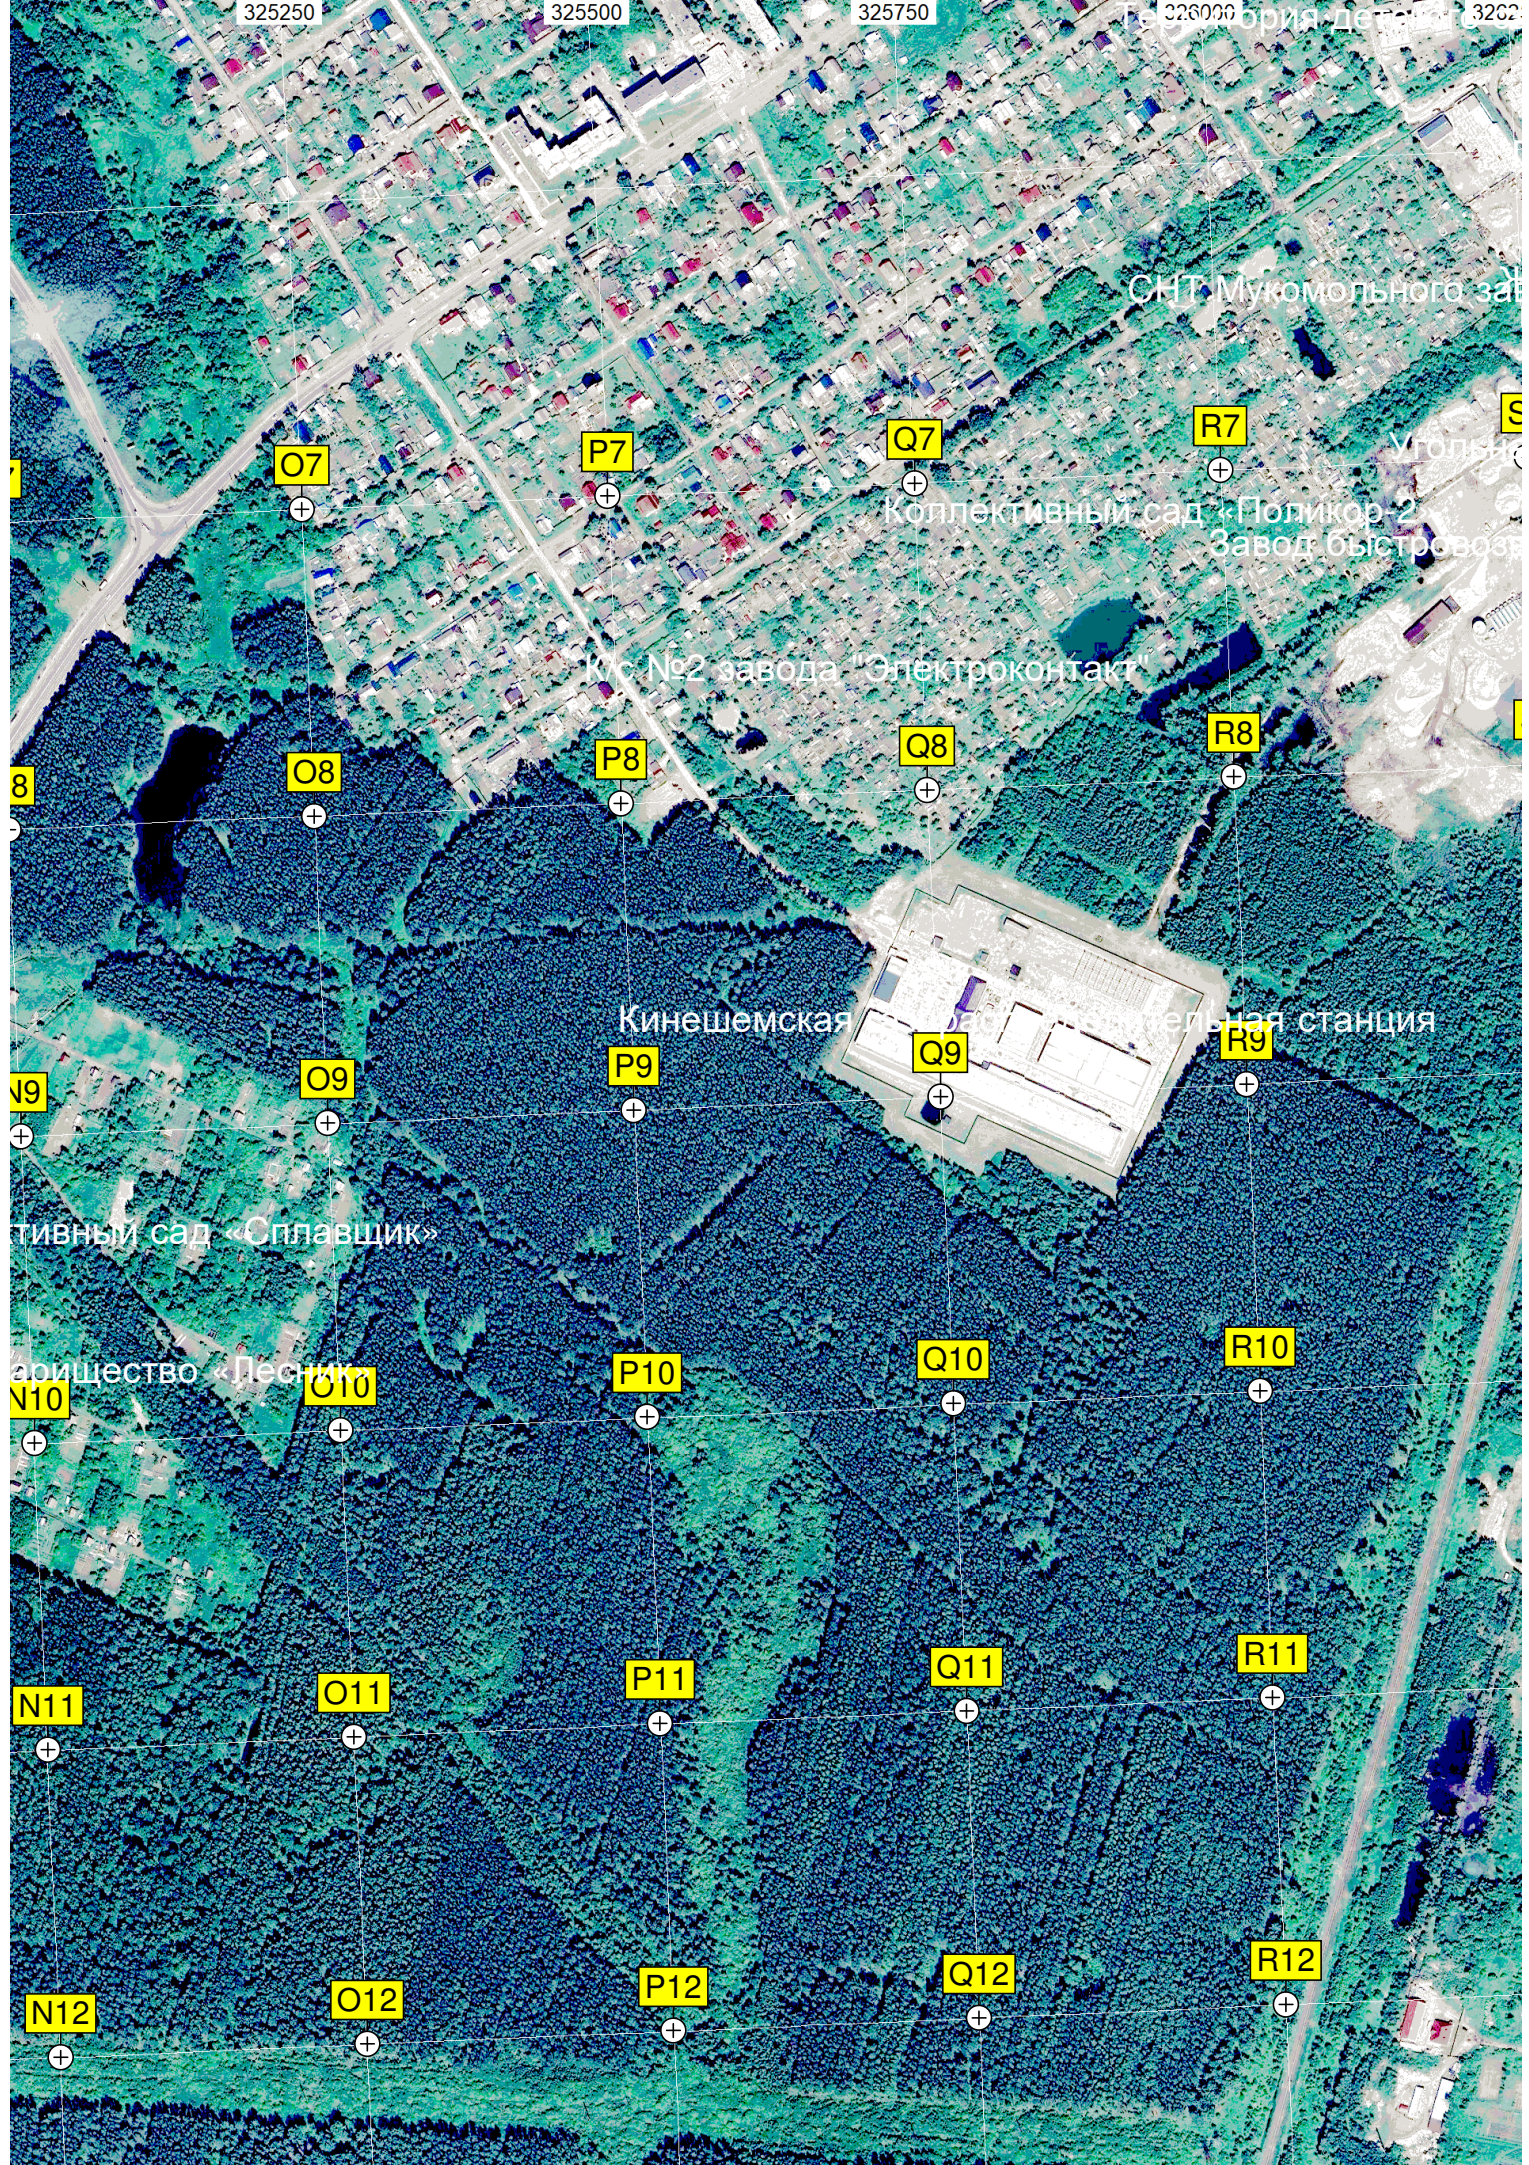

325250

325500

325750

326000

326250

Генеральный план

СНТ Мукомольного за

Угольная

Коллективный сад «Поликор-2»
Завод быстросоз

К/С №2 завода «Электроконтакт»

Кинешемская
Железная станция

Коллективный сад «Сплавщик»

Партизанское «Лесник»

O7

P7

Q7

R7

O8

P8

Q8

R8

O9

P9

Q9

R9

O10

P10

Q10

R10

O11

P11

Q11

R11

O12

P12

Q12

R12

N11

N12

N9

N10

S

L

M

N

O

P