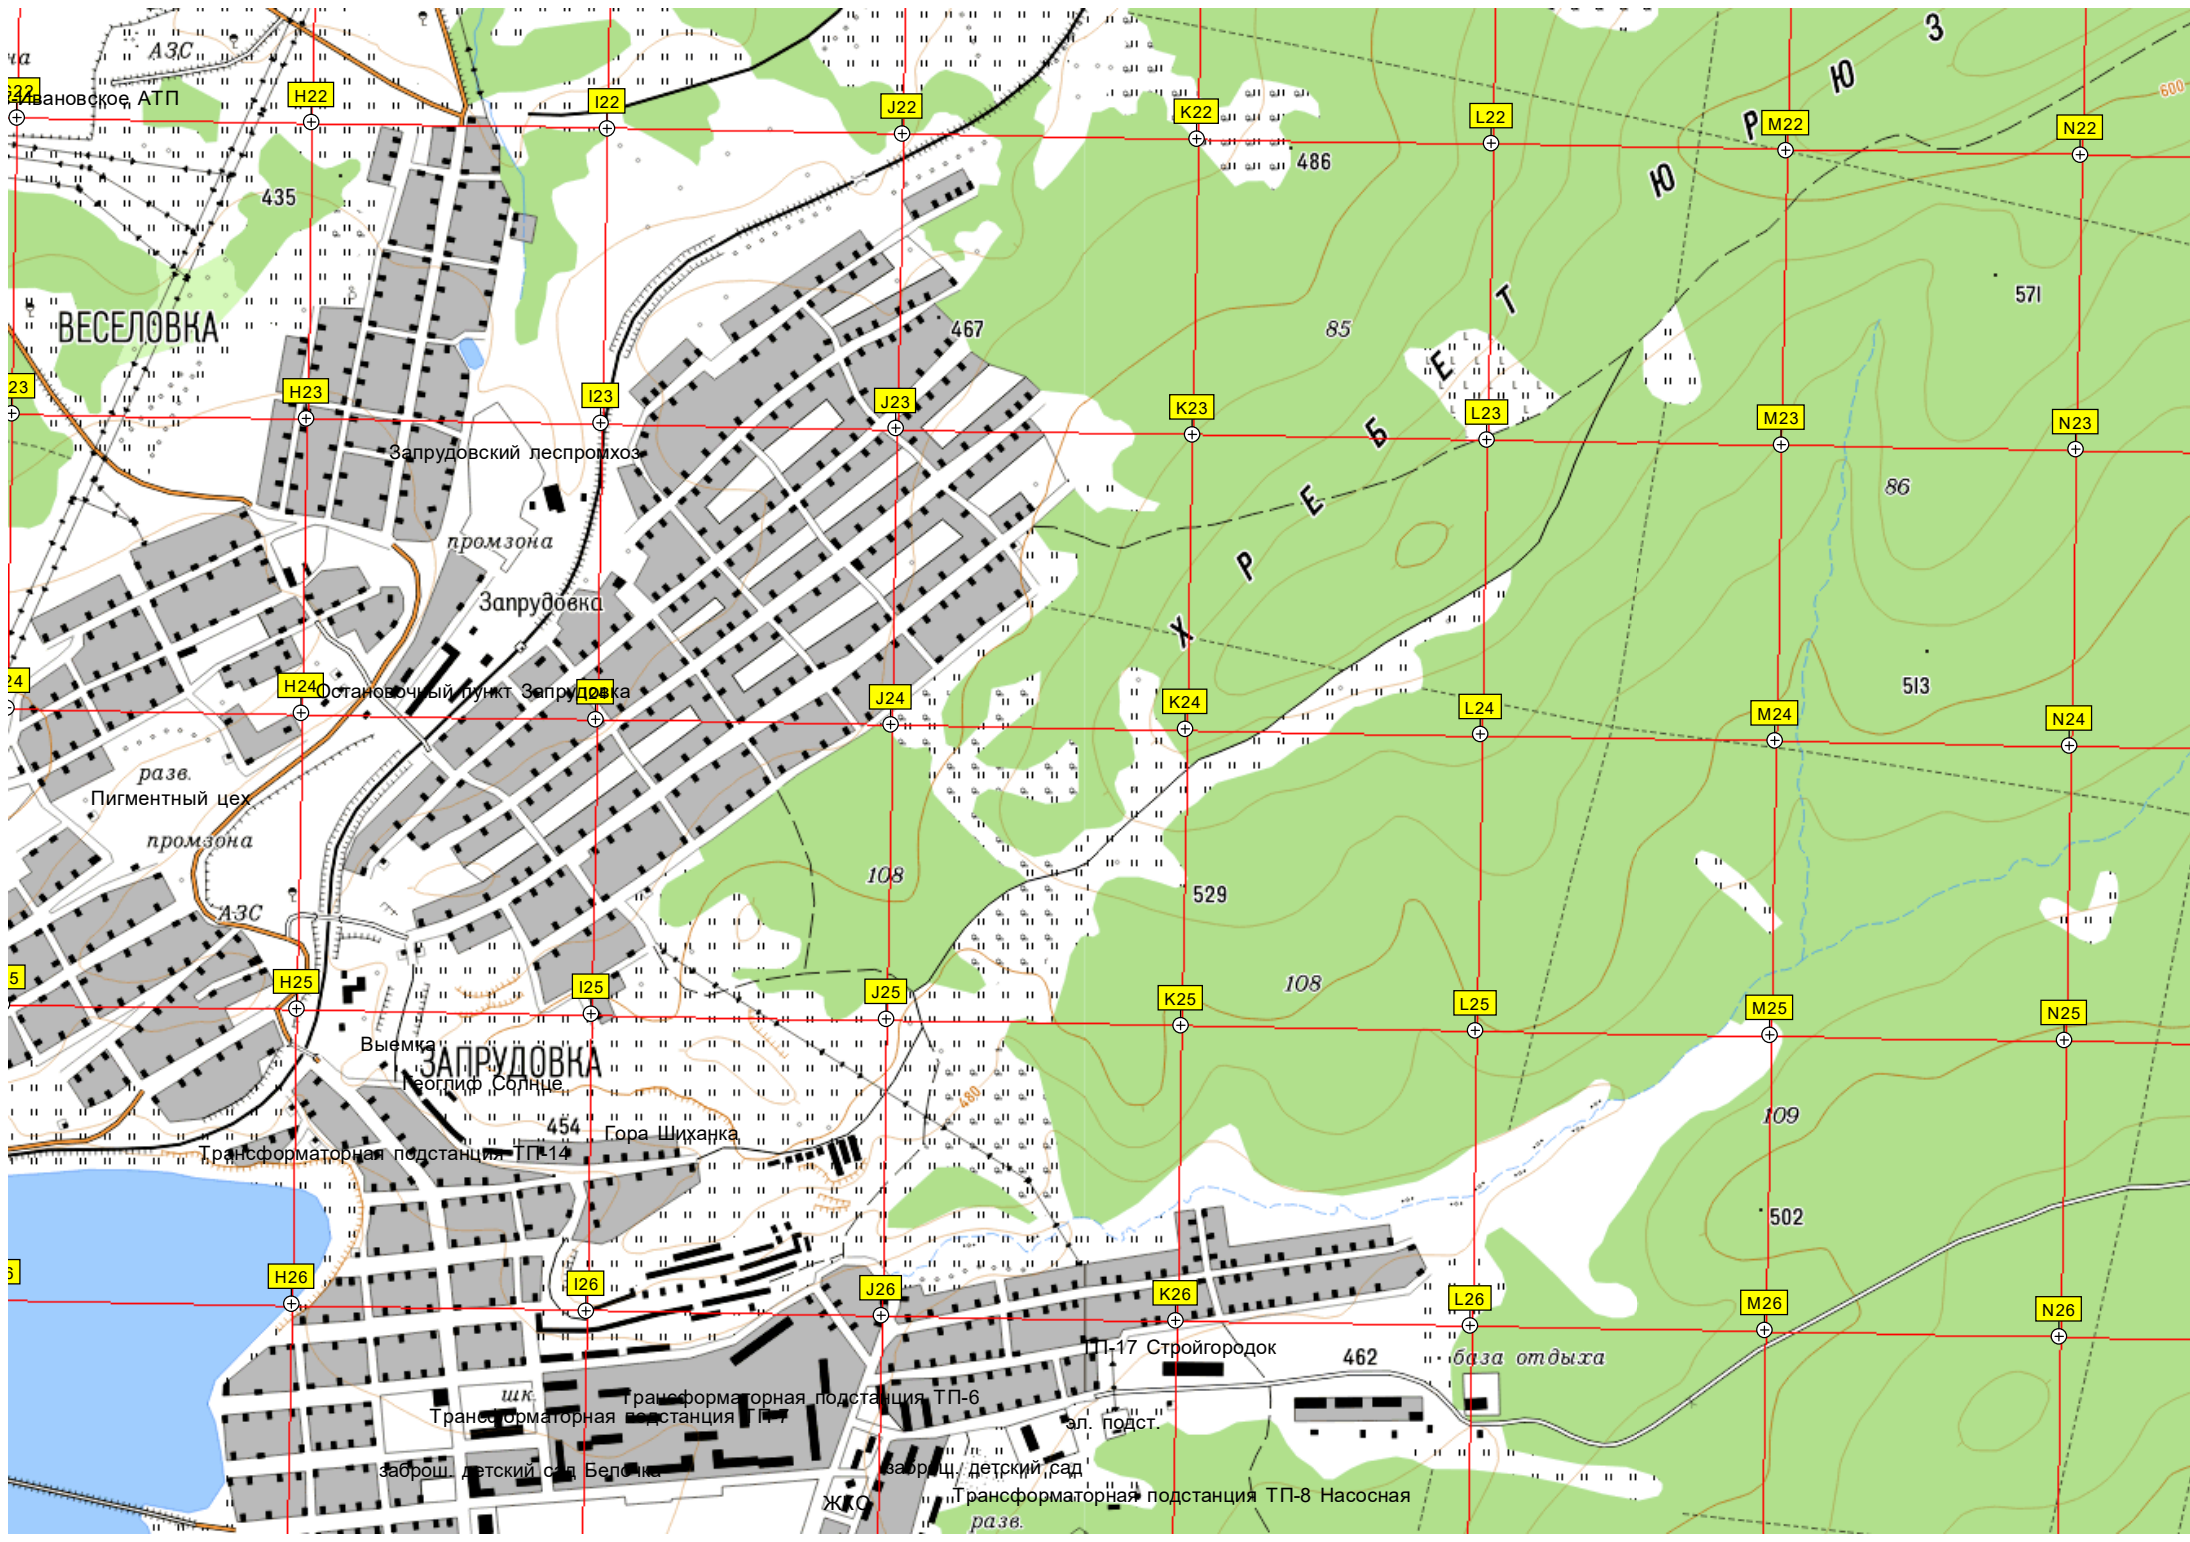

Ивановское АТП

ВЕСЕЛОВКА

разв. Пигментный цех промзона

Ш.К. Трансформаторная подстанция ТП-7

заброш. детский сад Белочка

H22

H23

H24

H25

H26

Запрудовский леспроехоз

промзона

Запрудовка

остановочный пункт Запрудовка

Выемка Геоглиф Солнце

Трансформаторная подстанция ТП-14

Трансформаторная подстанция ТП-6

заброш. детский сад

I23

I25

I26

J22

J23

J24

J25

J26

Ж.К.

K22

K23

K24

K25

K26

эл. подст.

Гора Шиханка

заброш. детский сад

Трансформаторная подстанция ТП-8 Насосная разв.

ПП-17

Стройгородок

L26

L25

L24

L23

L22

база отдыха

M22

M23

M24

M25

M26

N22

N23

N24

N25

N26

3

Ю

Ю

Т

У

Б

Е

85

108

529

467

108

454

462

486

513

86

571

109

502