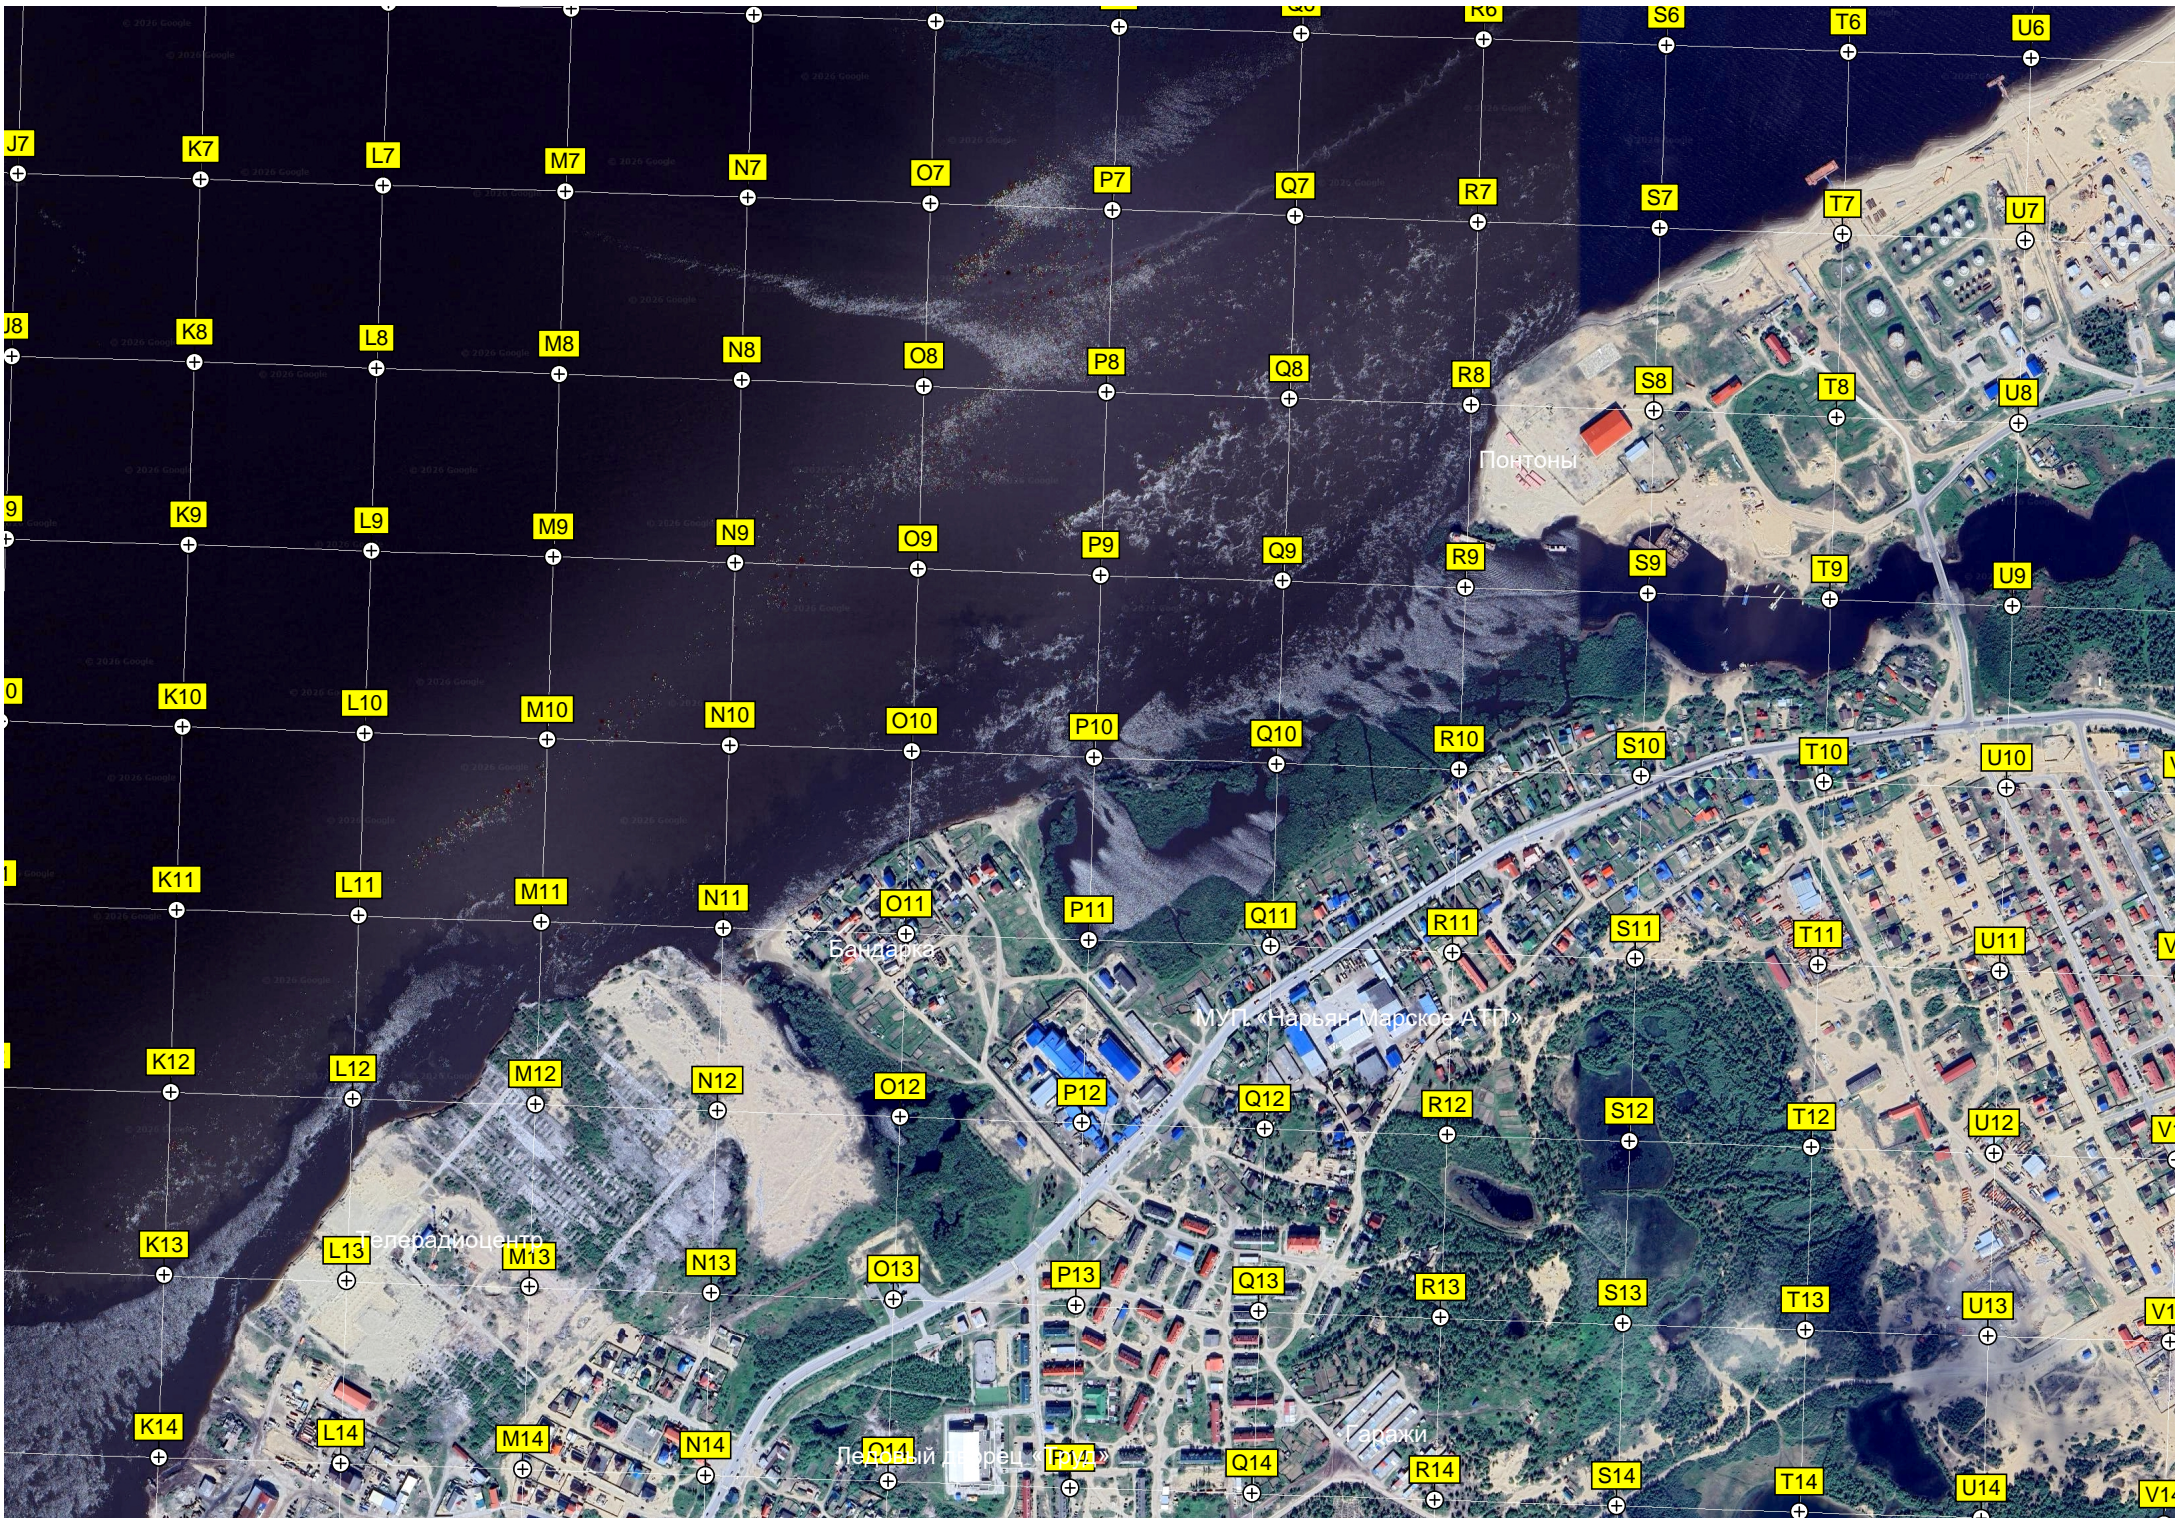

Понтоны

Бандарка

МУП «Нарьян-Марское АТП»

Специальный радиационный центр

Персональный дворец «Р14»

Гаражи