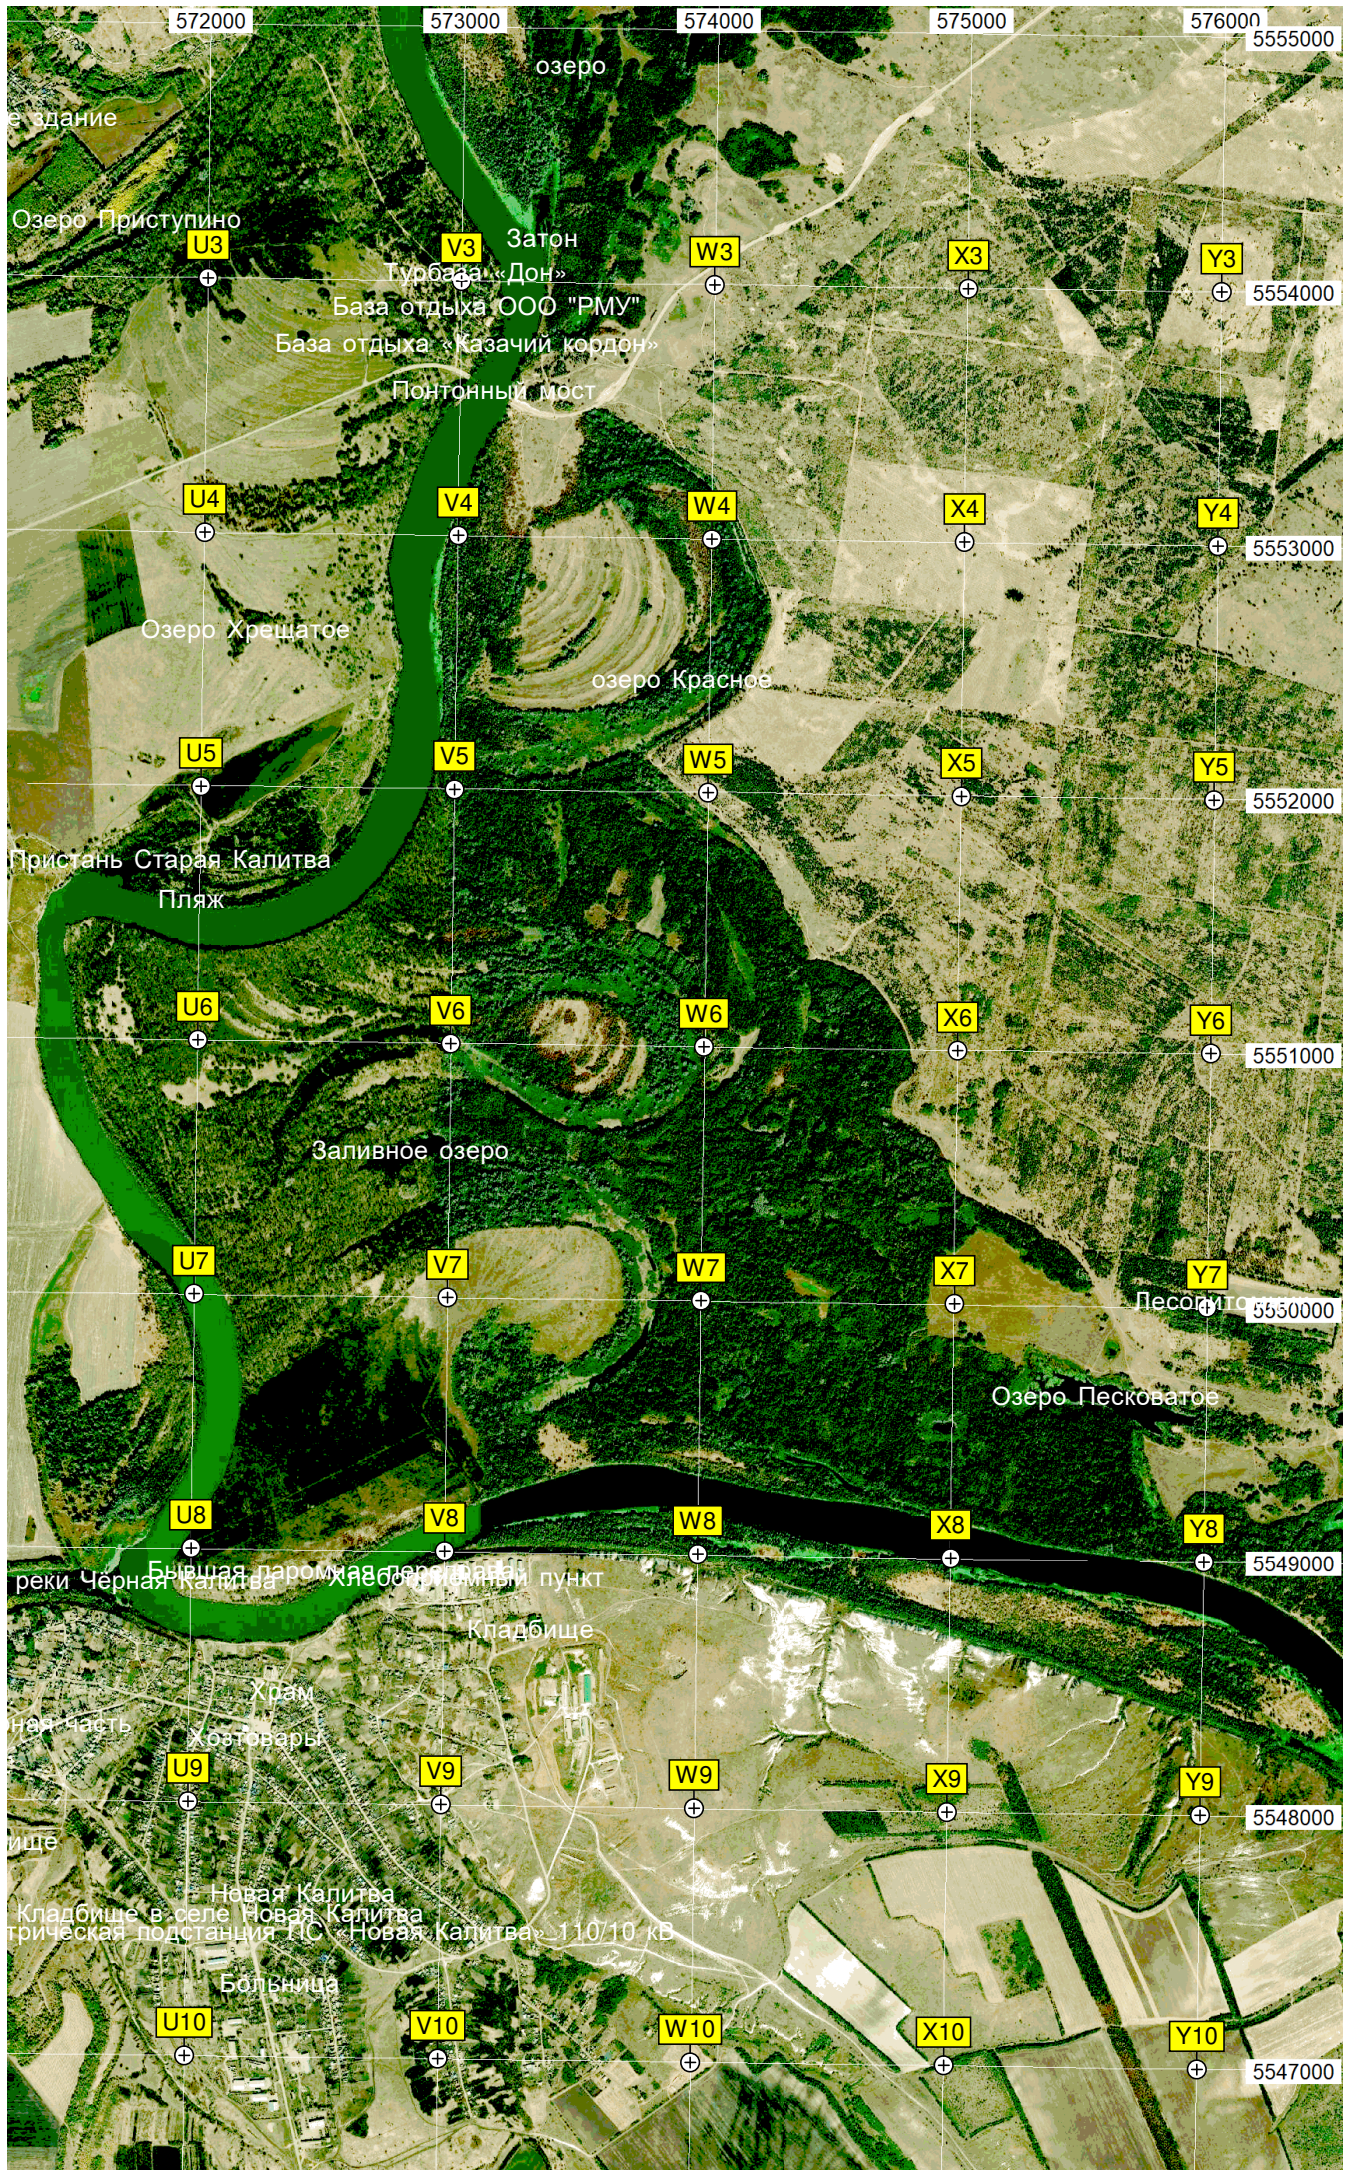

Старое кладбище

Голуца Криница

I10

J10

K10

L10

M10

N10

Заброшенные дома и объекты

Лебедь-Сергеевка

Григ

Александровка

ур. Новоевдокиевка

C11

D11

E11