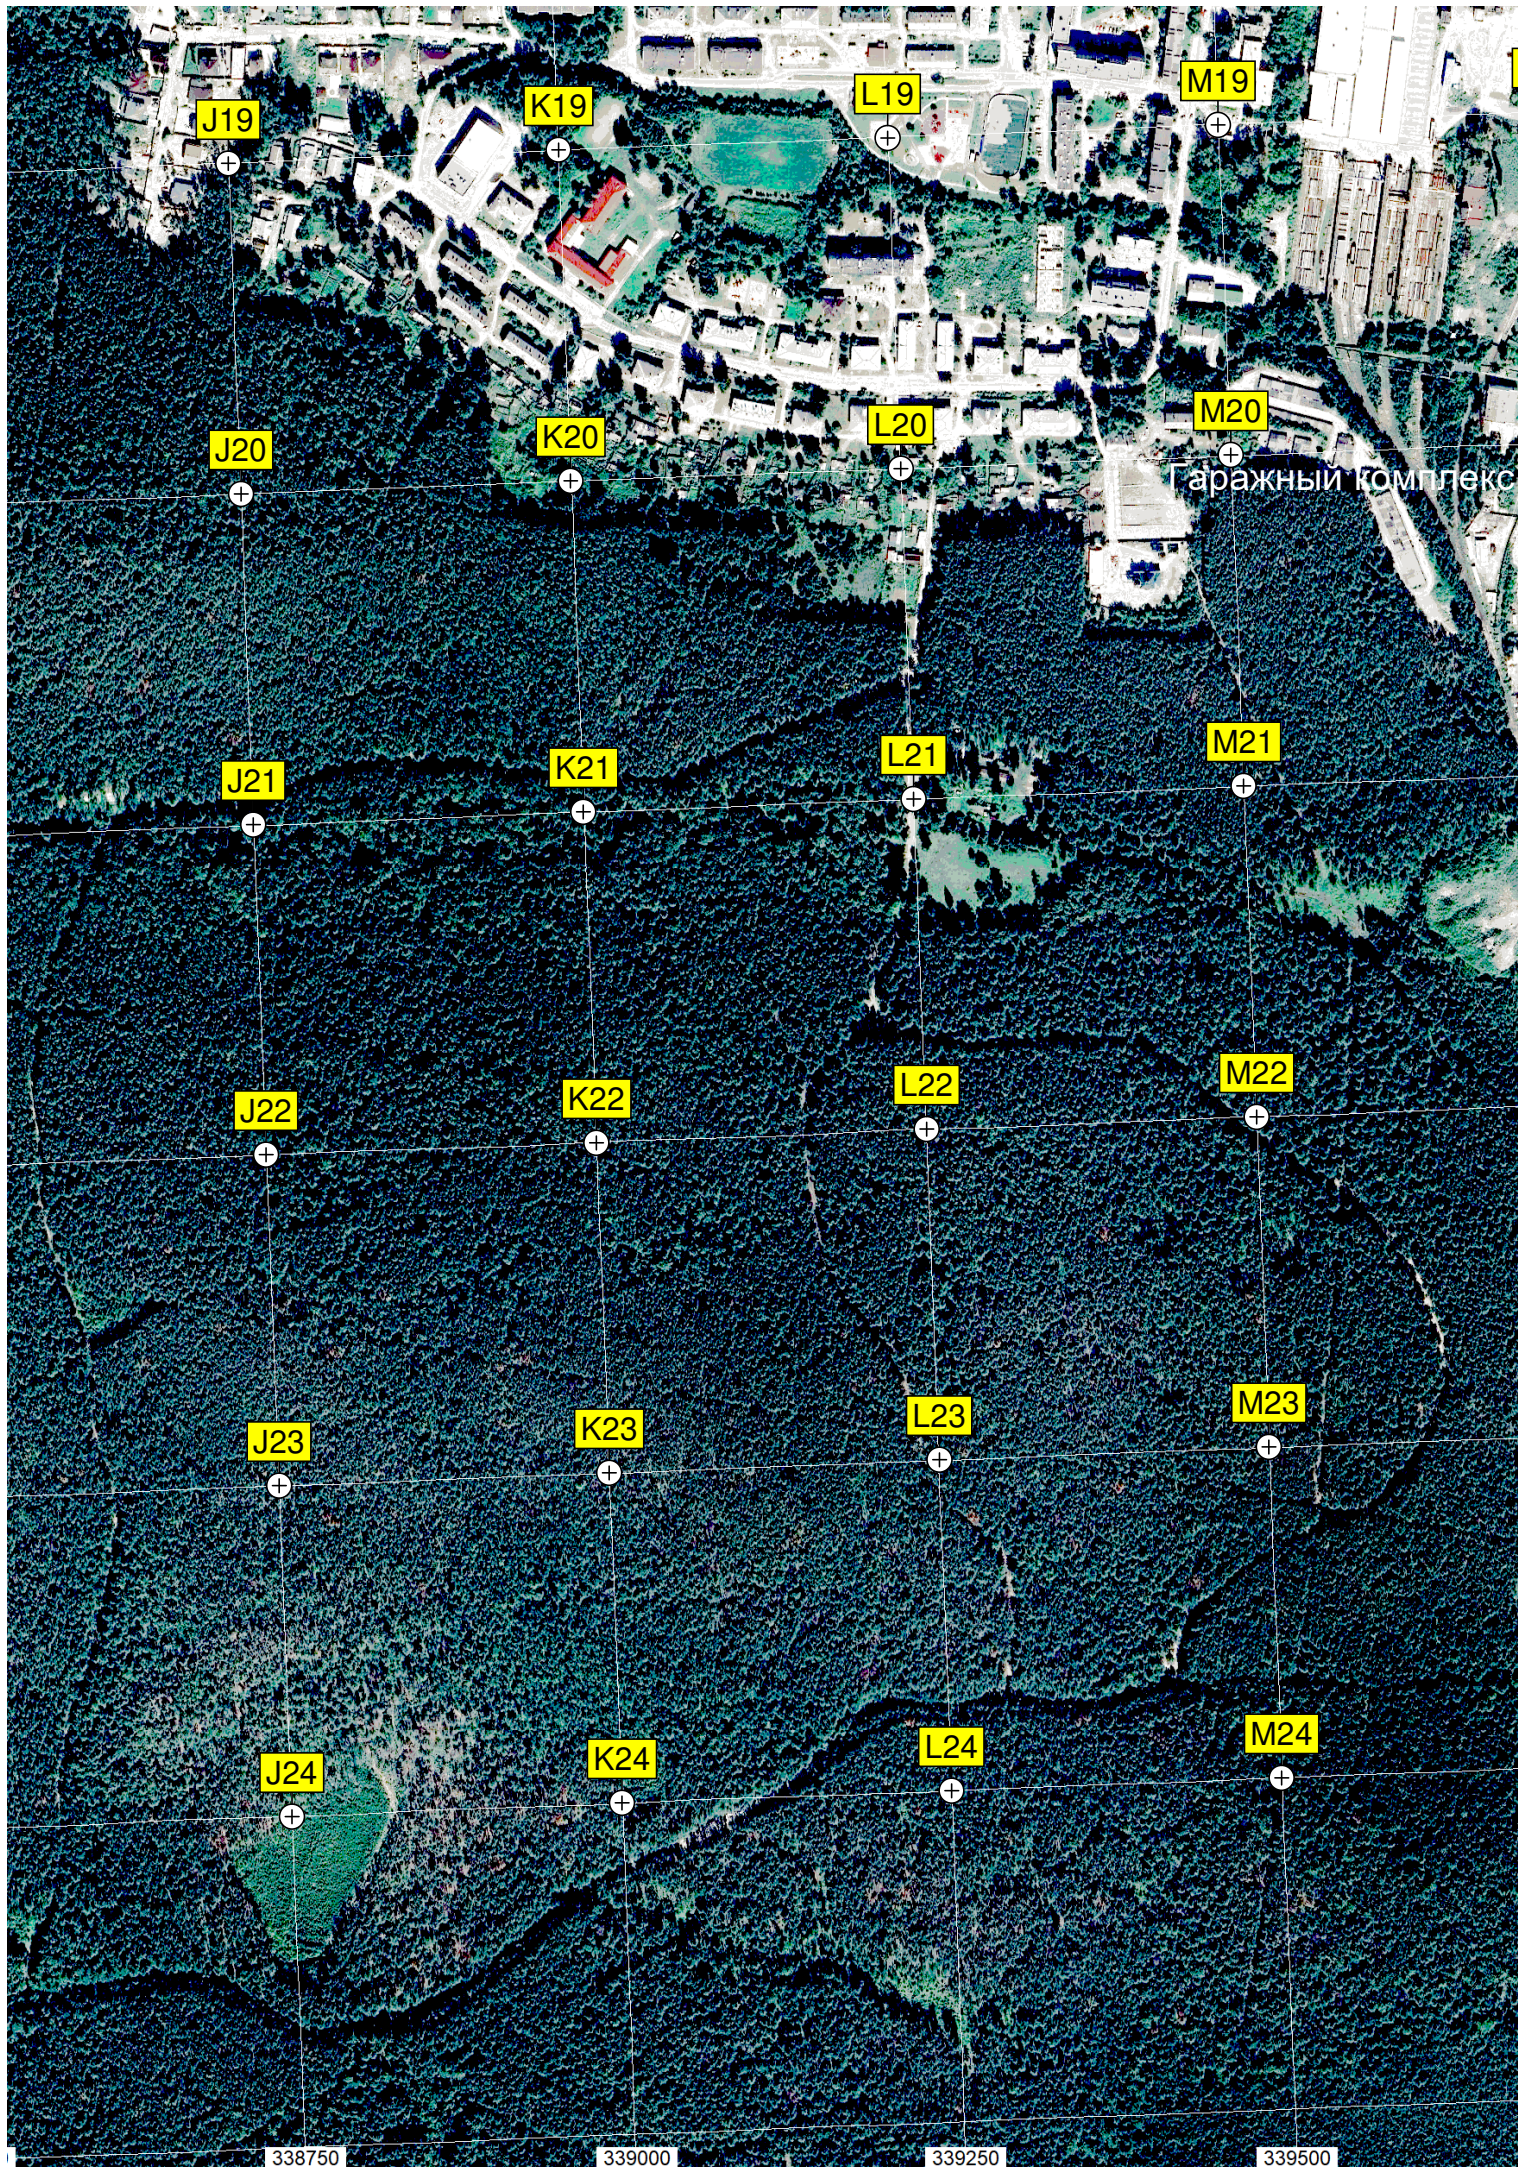

R17

O18

P18

Q18

R18

Железнодорожная станция Исеть

Исеть

СНТ «Светлячок»

Карьер по добыче камня

Горнолыжный комплекс «Исеть» на горе Мотаихе
Горнолыжный подъемник

6317250

6317000

6316750

6316500

6316250

6316000

337500

337750

338000

338250

338500

База отдыха «Шалашик»

бол.