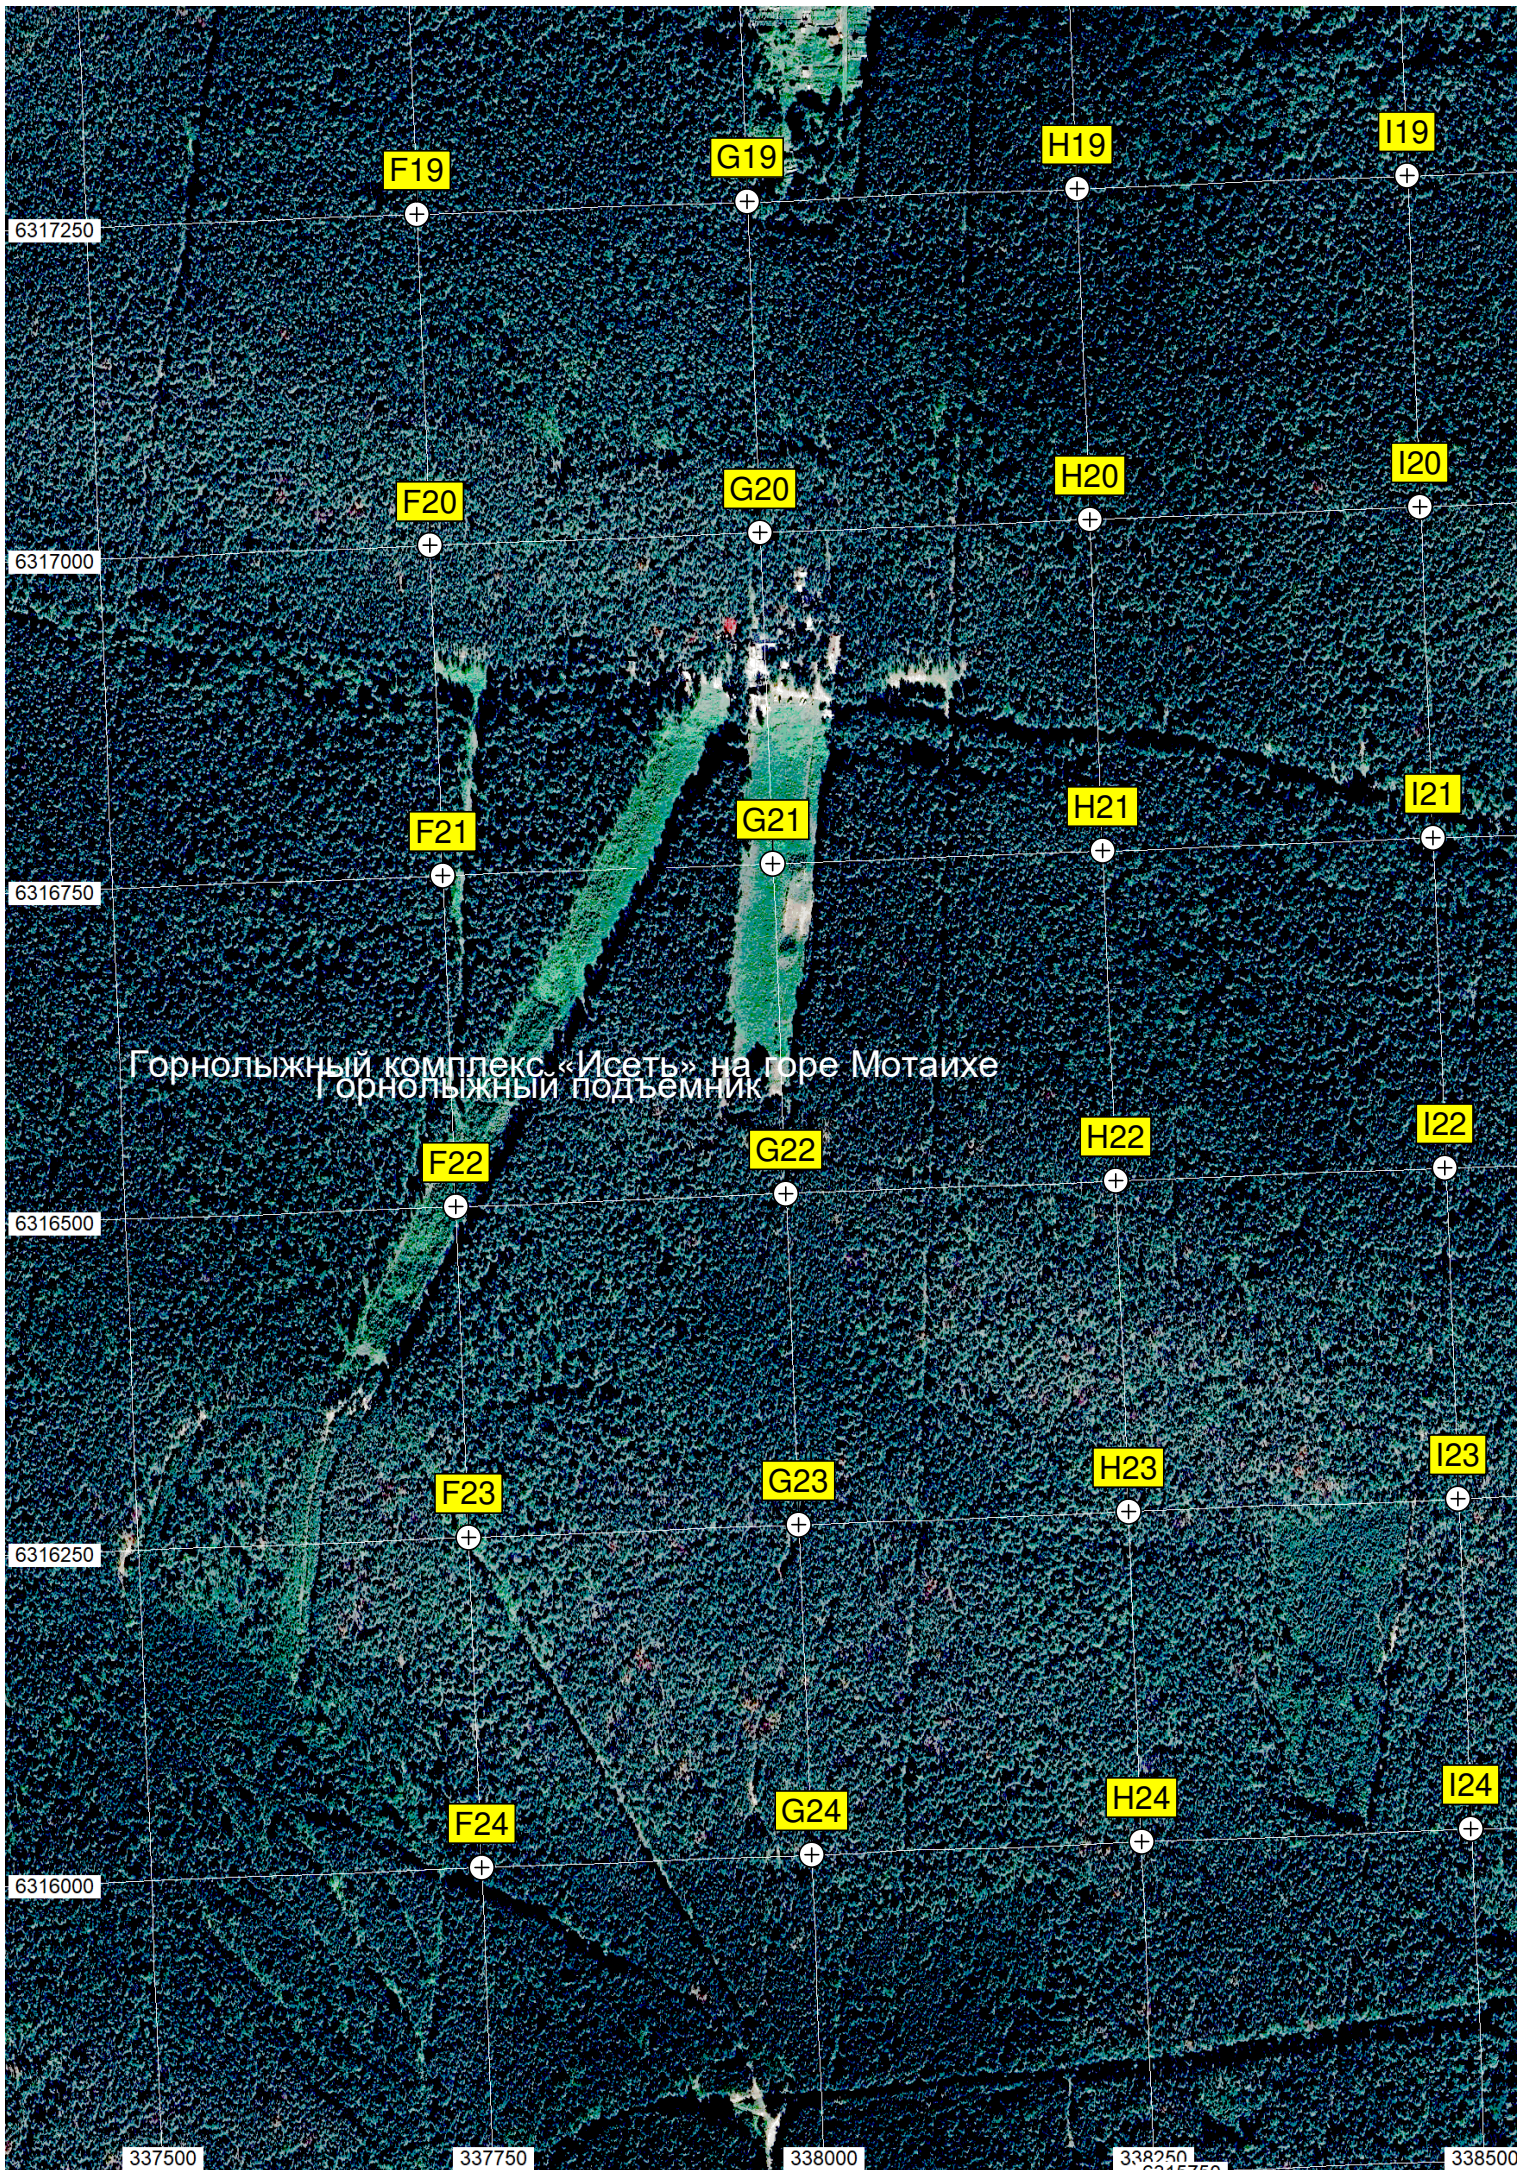

R17

O18

P18

Q18

R18

Железнодорожная станция Исеть

Исеть

СНТ «Светлячок»

Карьер по добыче камня

Горнолыжный комплекс «Исеть» на горе Мотаихе
Горнолыжный подъемник

6317250

6317000

6316750

6316500

6316250

6316000