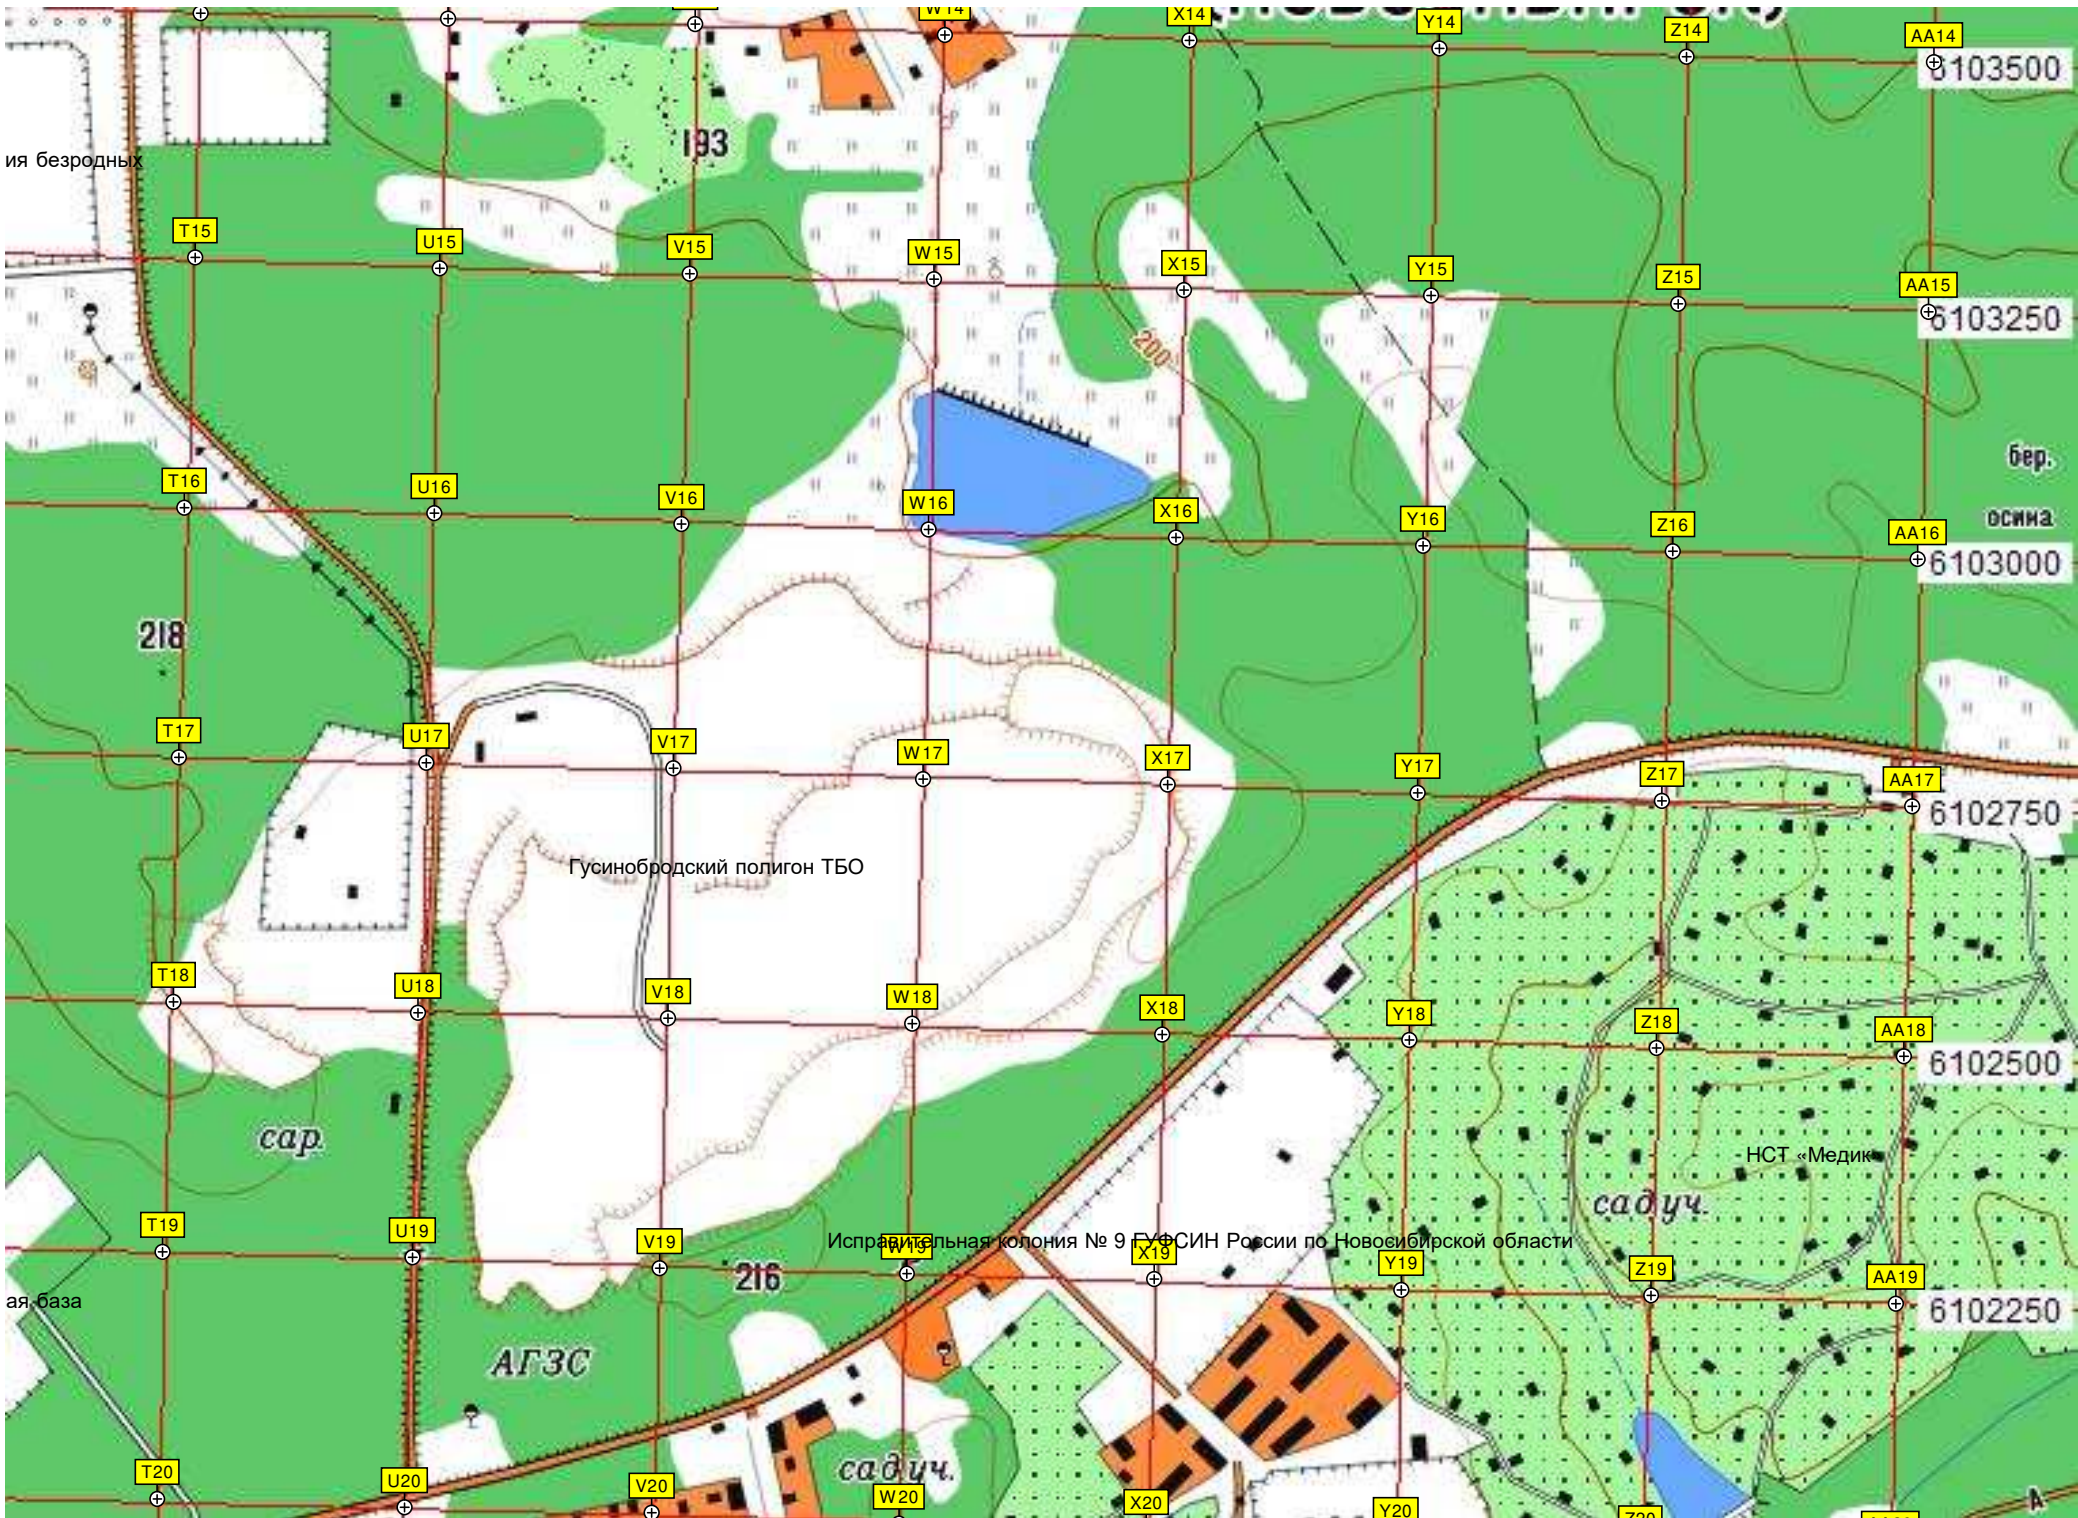

ия безродных

193

6103500

6103250

6103000

6102750

6102500

6102250

бер.

осина

Гусинобродский полигон ТБО

Исправительная колония № 9 ГУФСИН России по Новосибирской области

сад

садуч.

НСТ «Медик»

АГЗС

садуч.

ая база

T15

U15

V15

W15

X15

Y15

Z15

AA15

T16

U16

V16

W16

X16

Y16

Z16

AA16

T17

U17

V17

W17

X17

Y17

Z17

AA17

T18

U18

V18

W18

X18

Y18

Z18

AA18

T19

U19

V19

W19

X19

Y19

Z19

AA19

T20

U20

V20

W20

X20

Y20

Z20

AA20

218

216

A