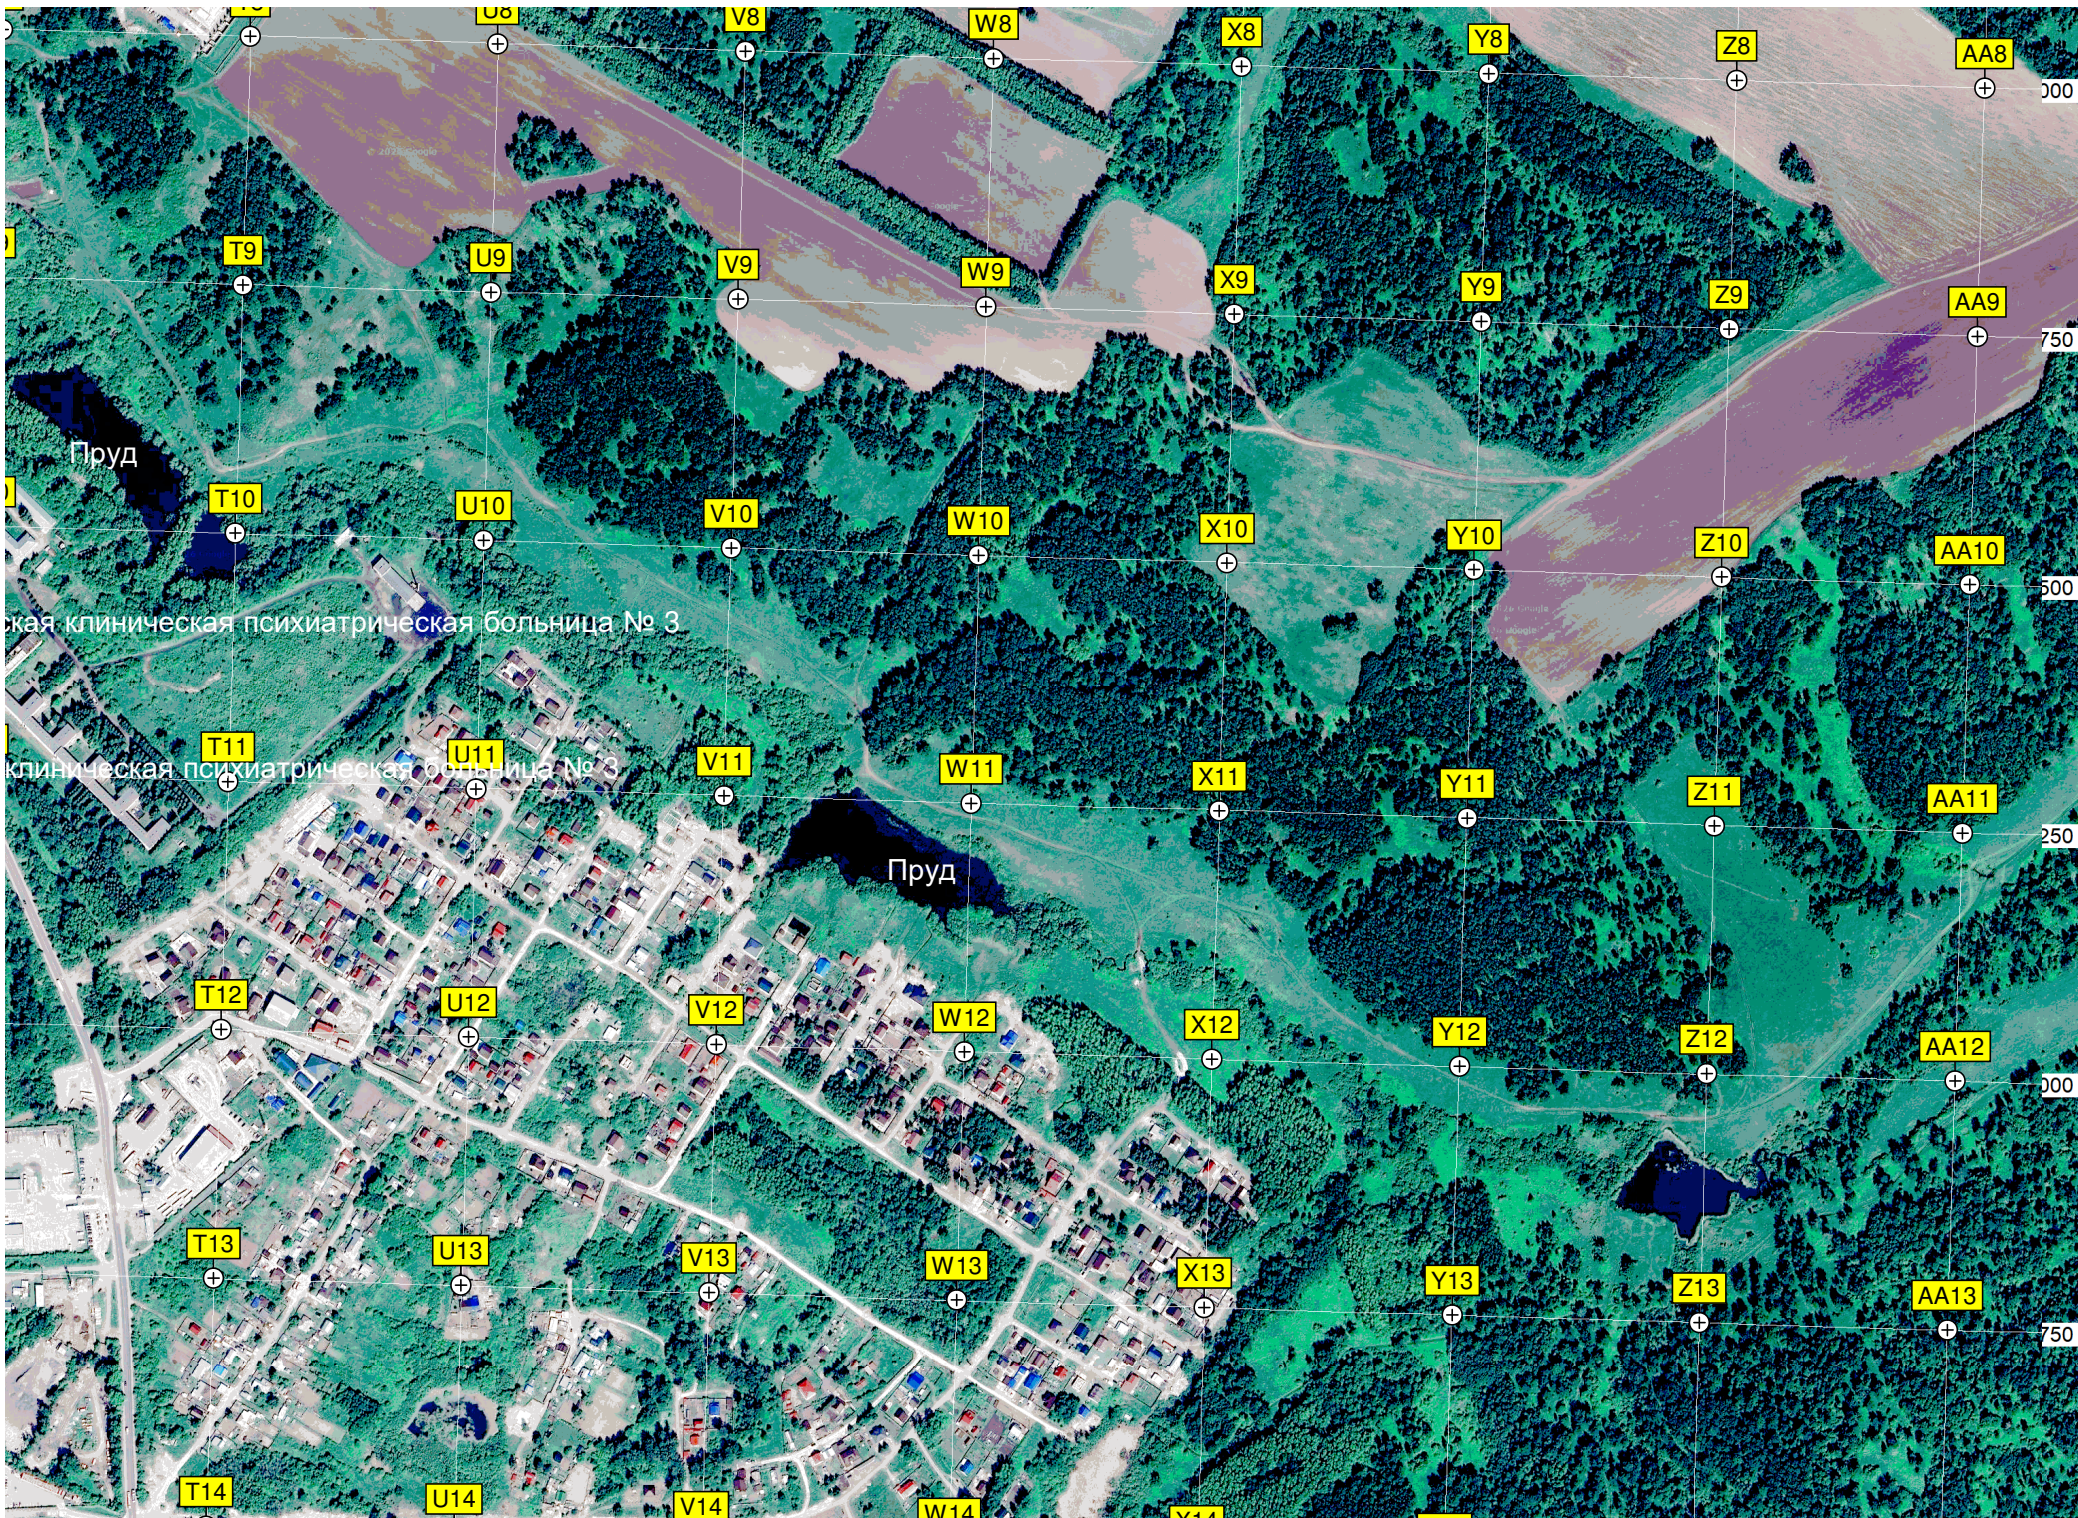

Пруд

ская клиническая психиатрическая больница № 3

клиническая психиатрическая больница № 3

Пруд