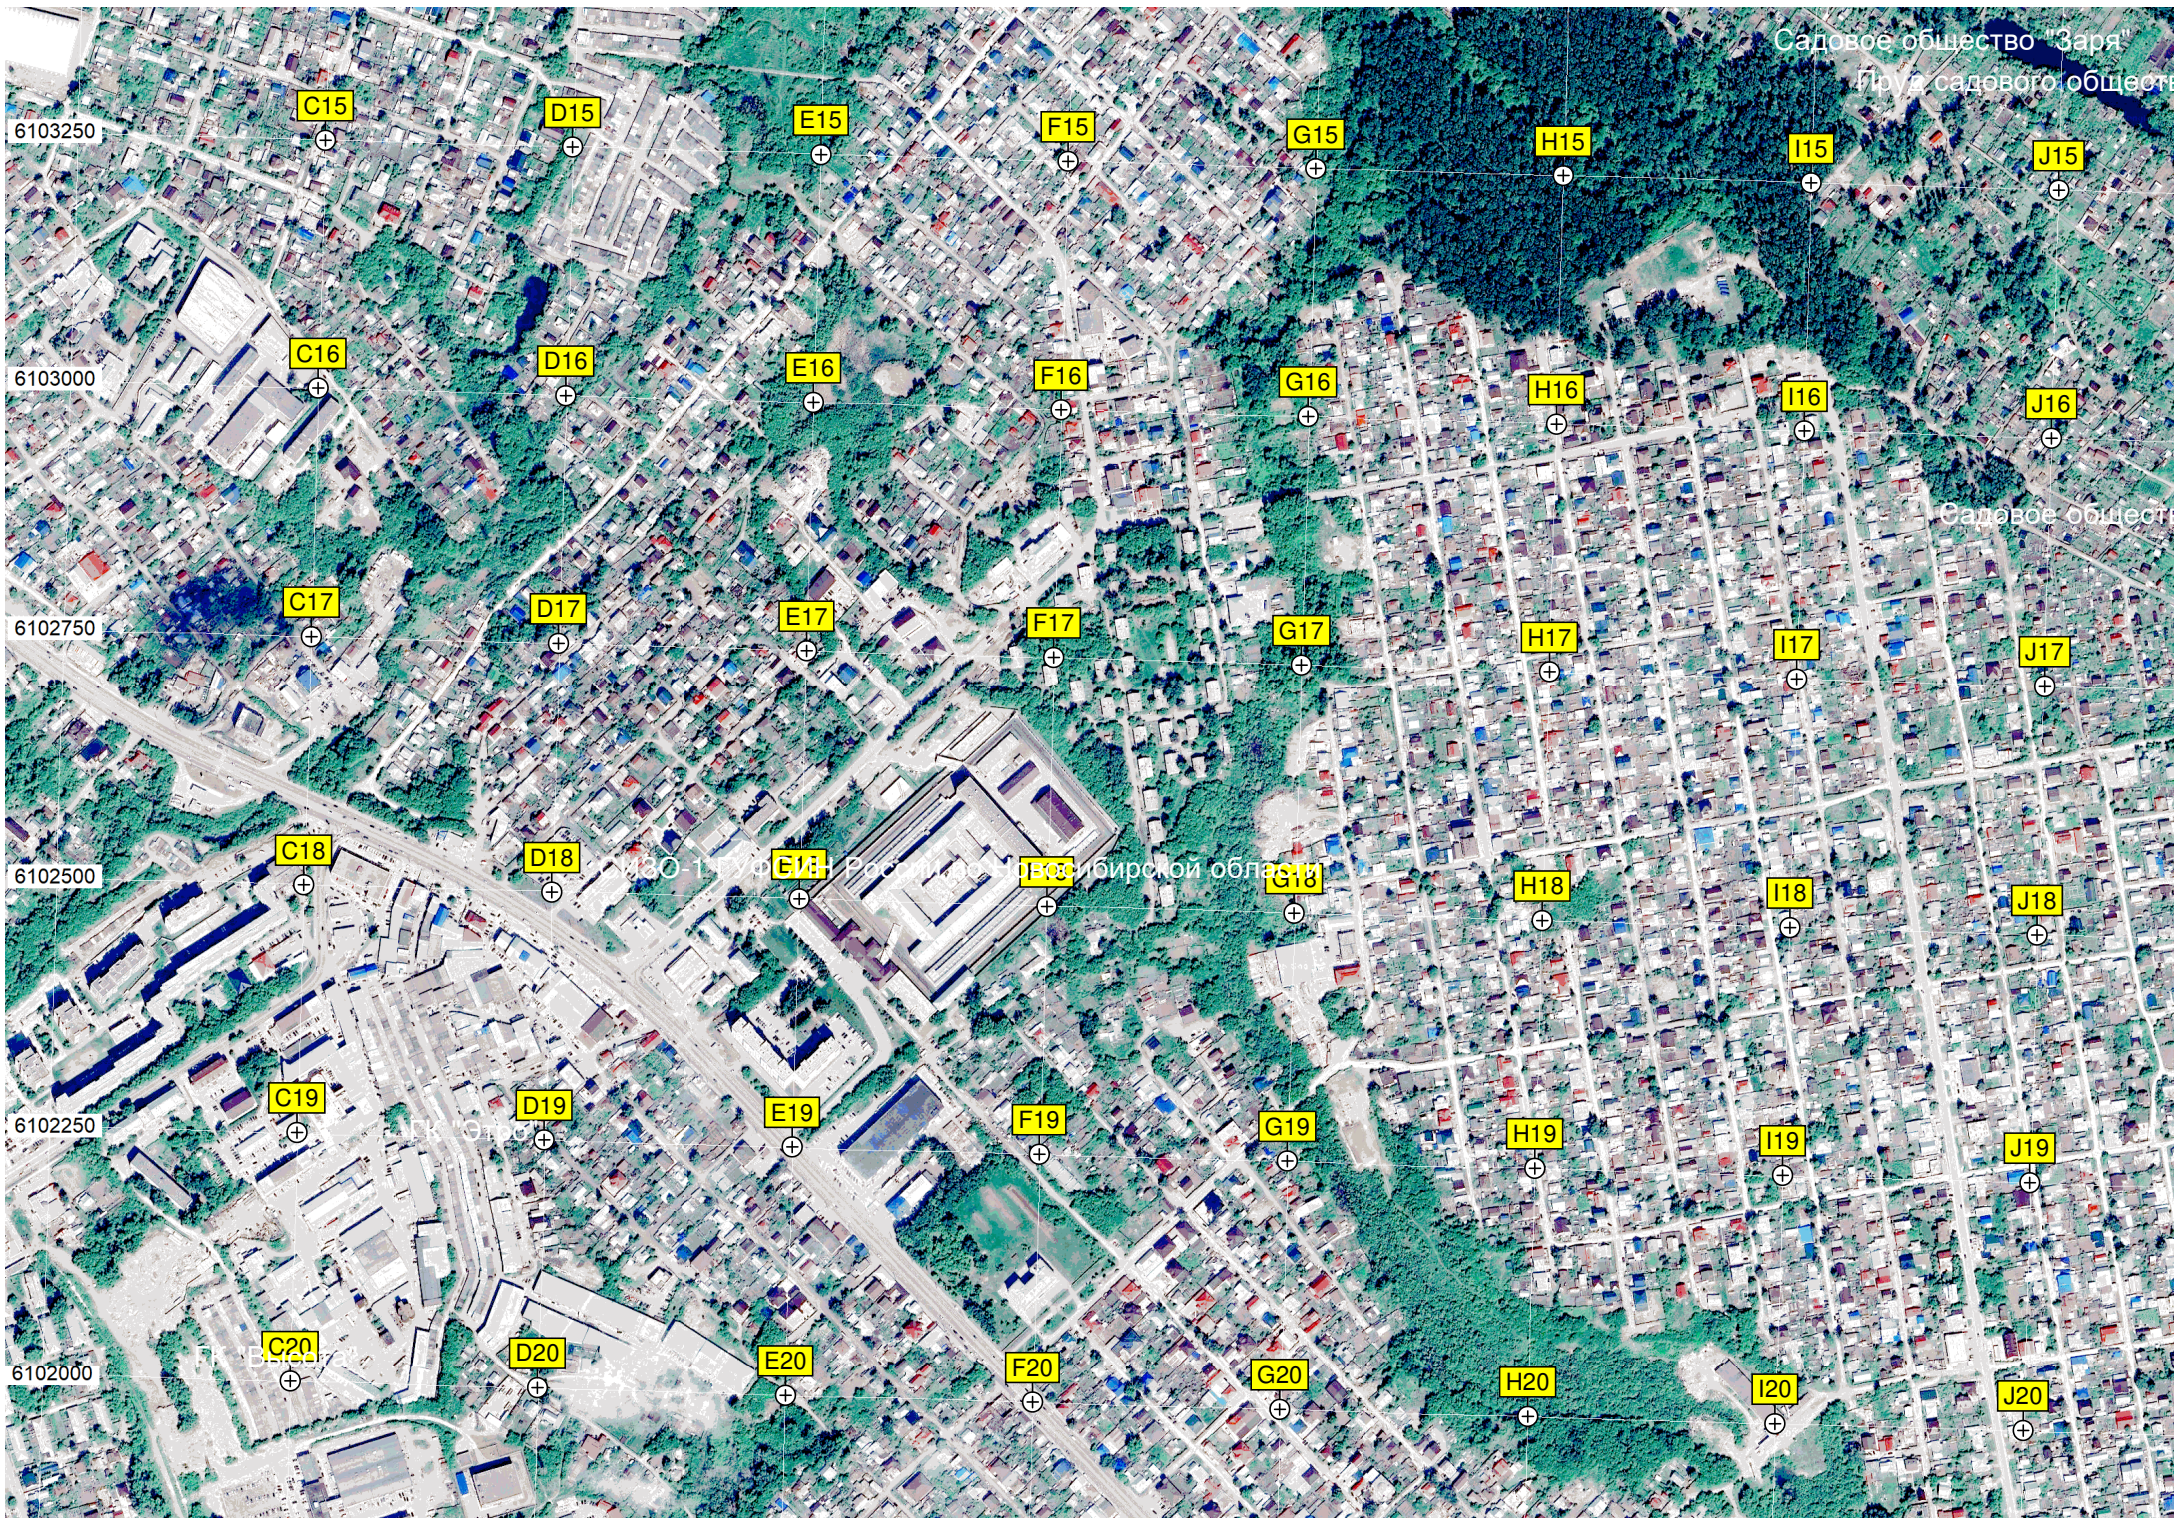

6103250

6103000

6102750

6102500

6102250

6102000

Садовое общество "Заря"
Группа садового общества

430-1-1/Ф. Рос. Федер. ИСЗ Сибирской области

Садовое общество