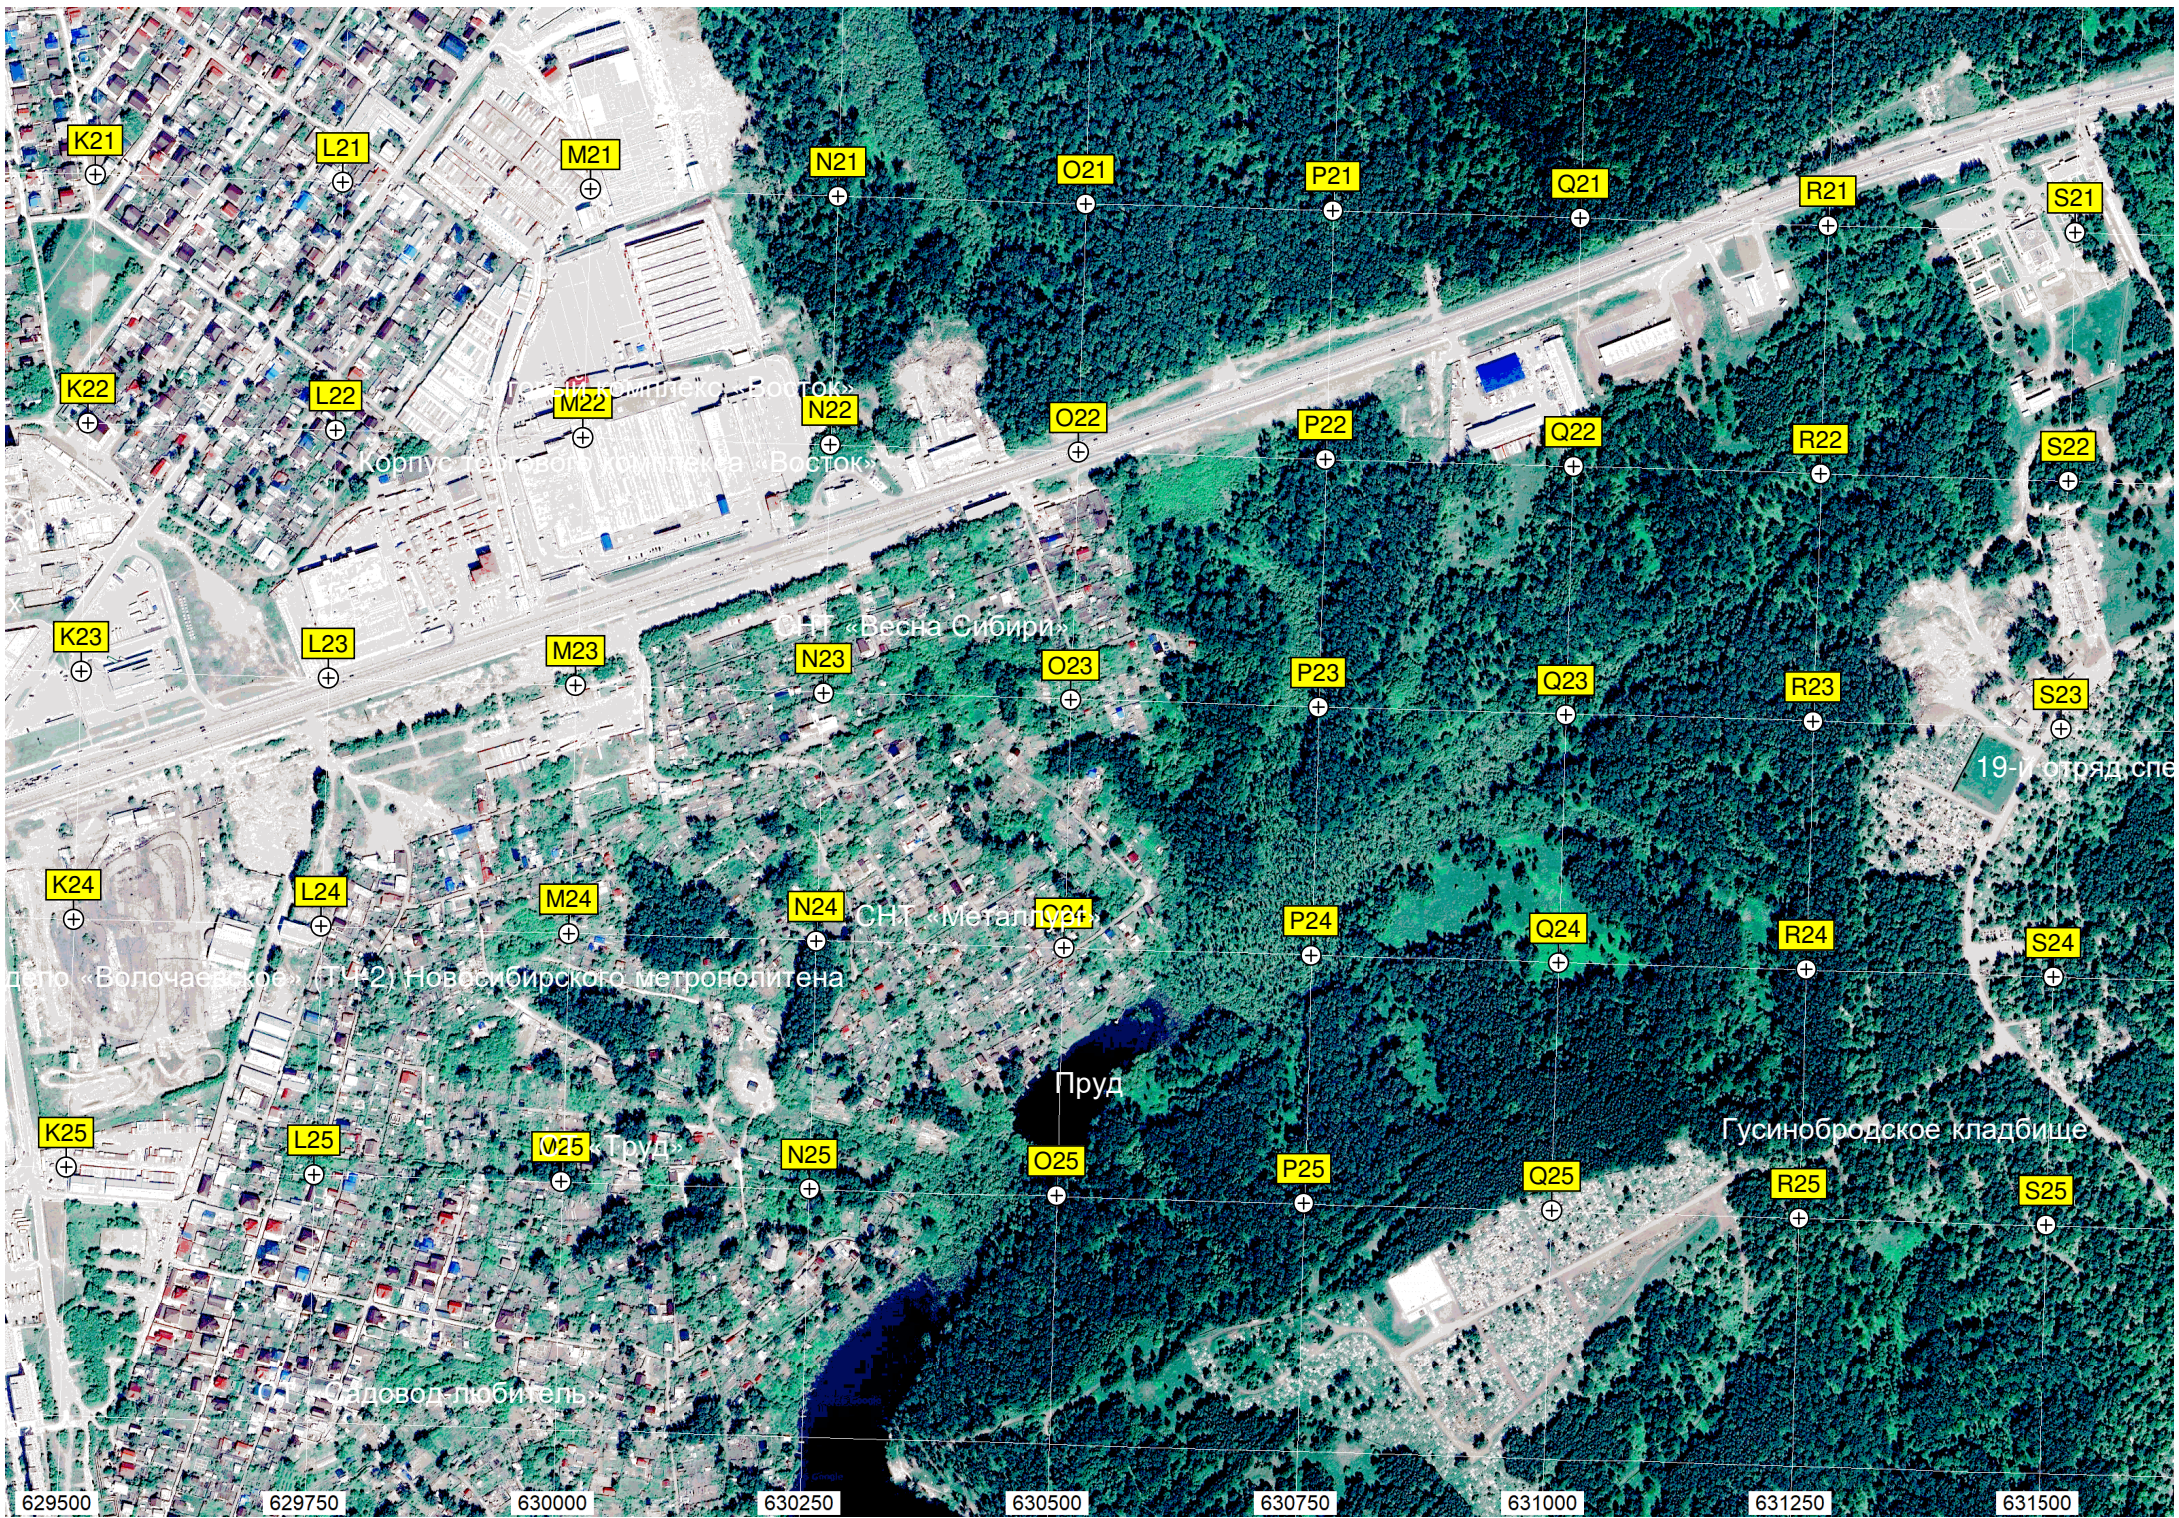

Новосибирский биатлонный комплекс

Пруд

Строительный район «Свобода»

Старое Гусинобродское кладбище

Топливный

Территория безлюдных

Гусинобродский полигон ТБО

Исправительная колония № 9

U20

T14

T15

T16

T17

T18

T19

T20