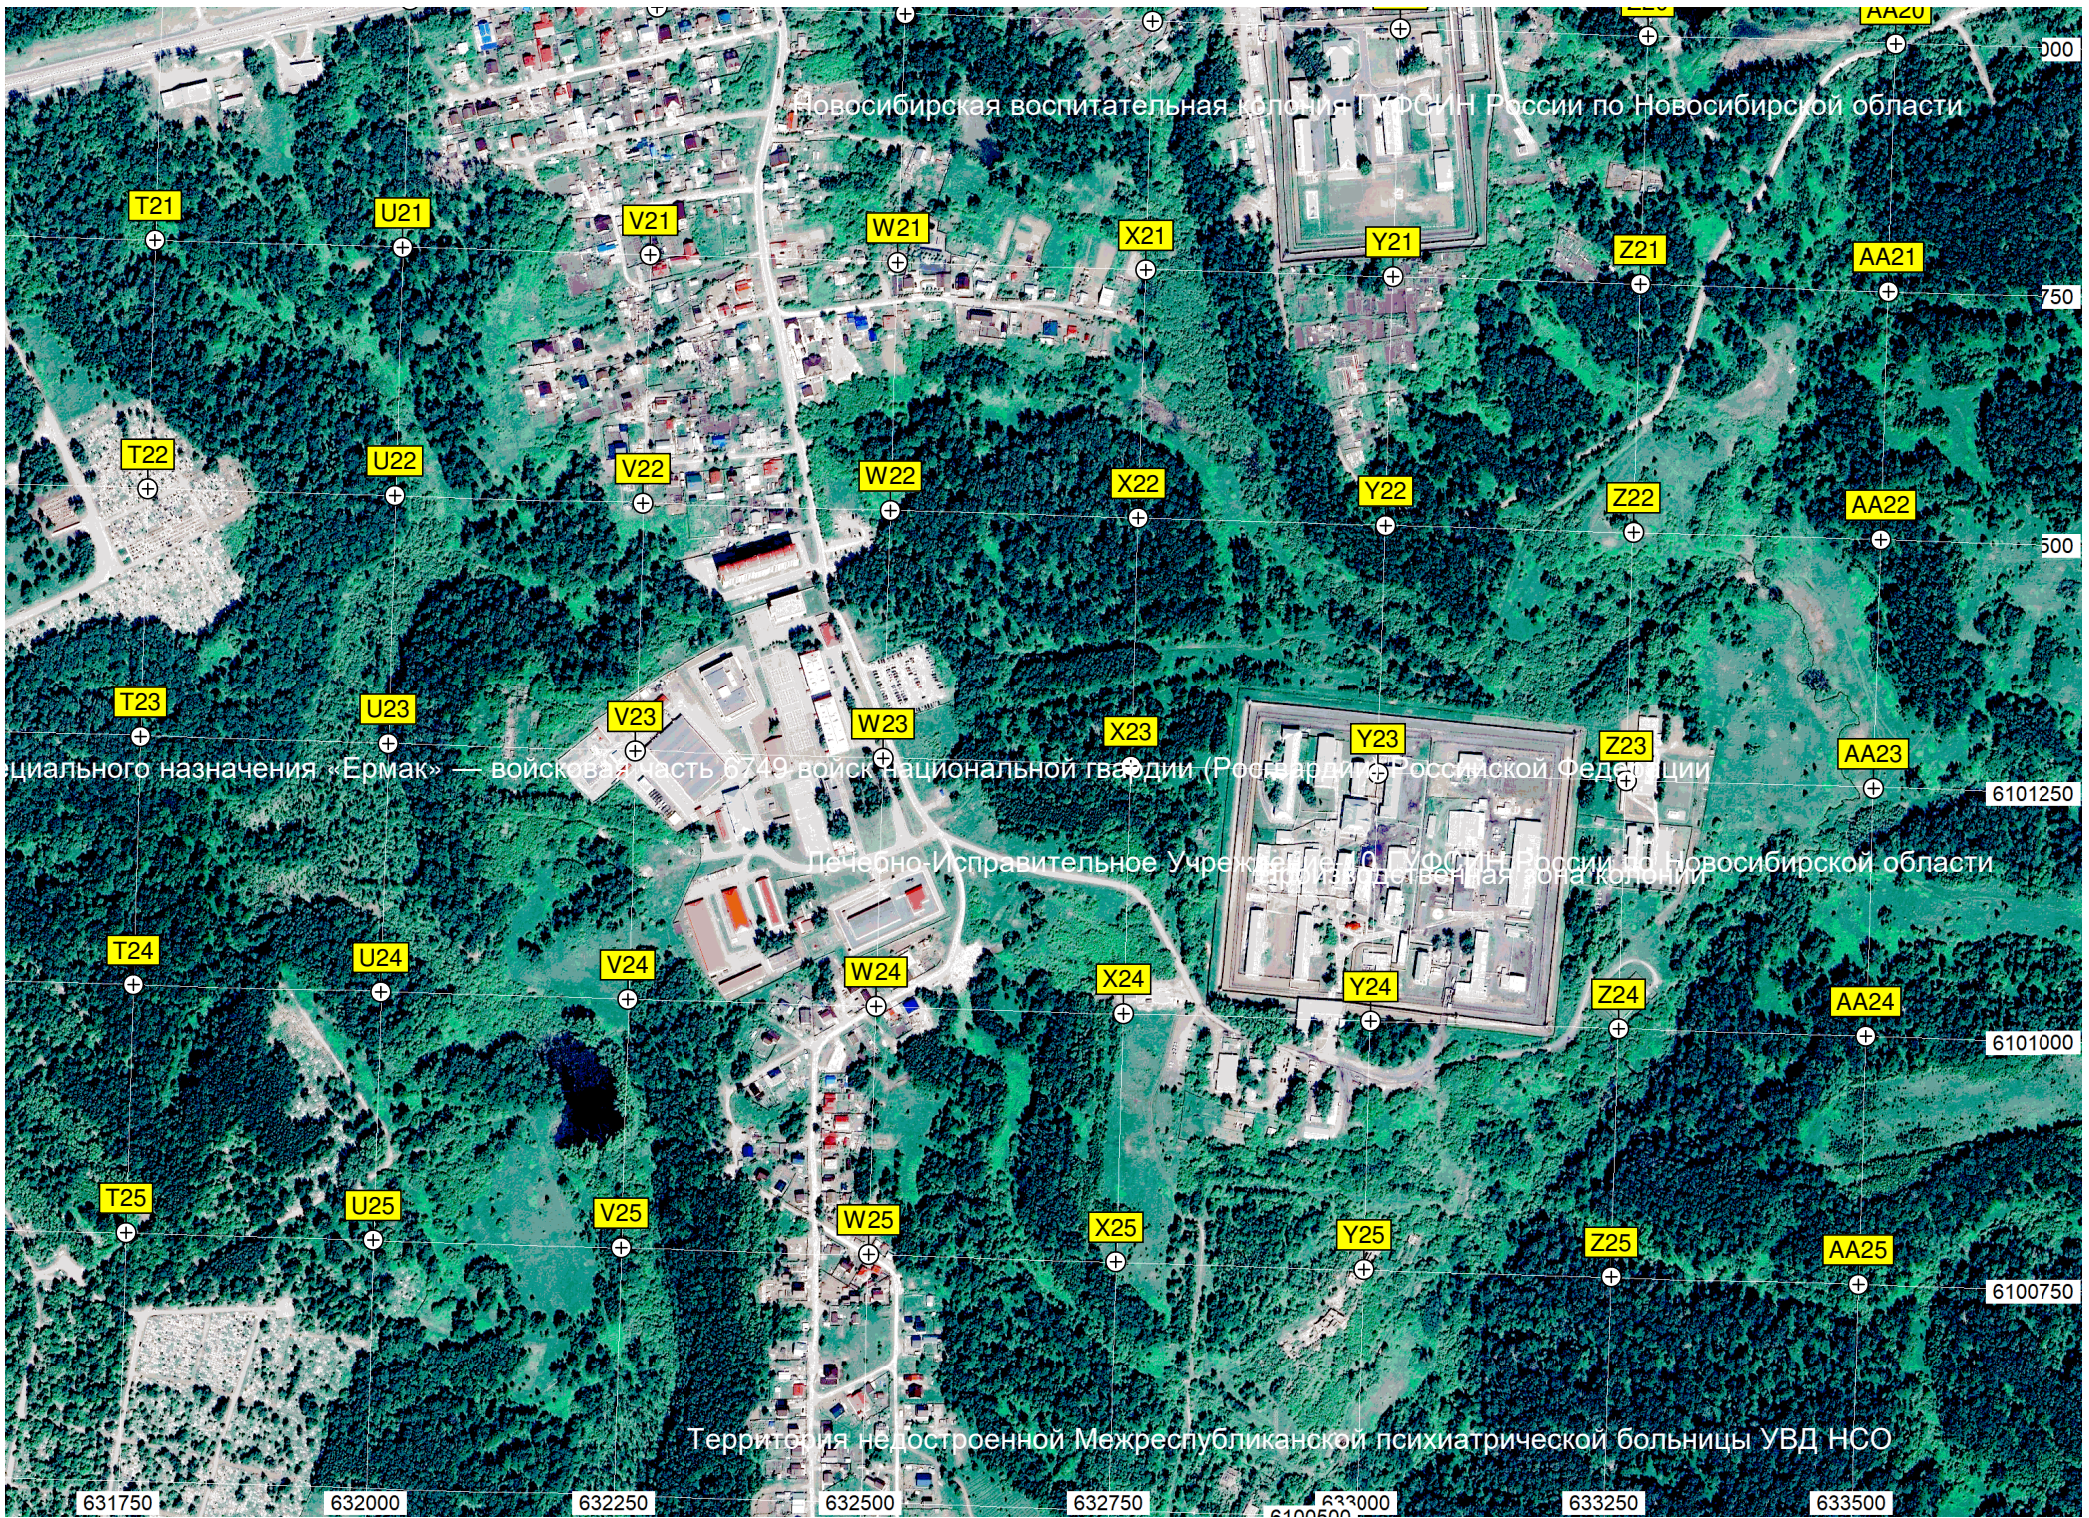

Новосибирская воспитательная колония ГУФСИН России по Новосибирской области

специального назначения «Ермак» — войсковая часть 6749 войсковая часть национальной гвардии (Росгвардии) Российской Федерации

Печено-Исправительное Укрепление ГУФСИН России по Новосибирской области
Производственная зона колонии

Территория недостроенной Межреспубликанской психиатрической больницы УВД НСО

631750 632000 632250 632500 632750 633000 633250 633500
6100750 6101000 6101250