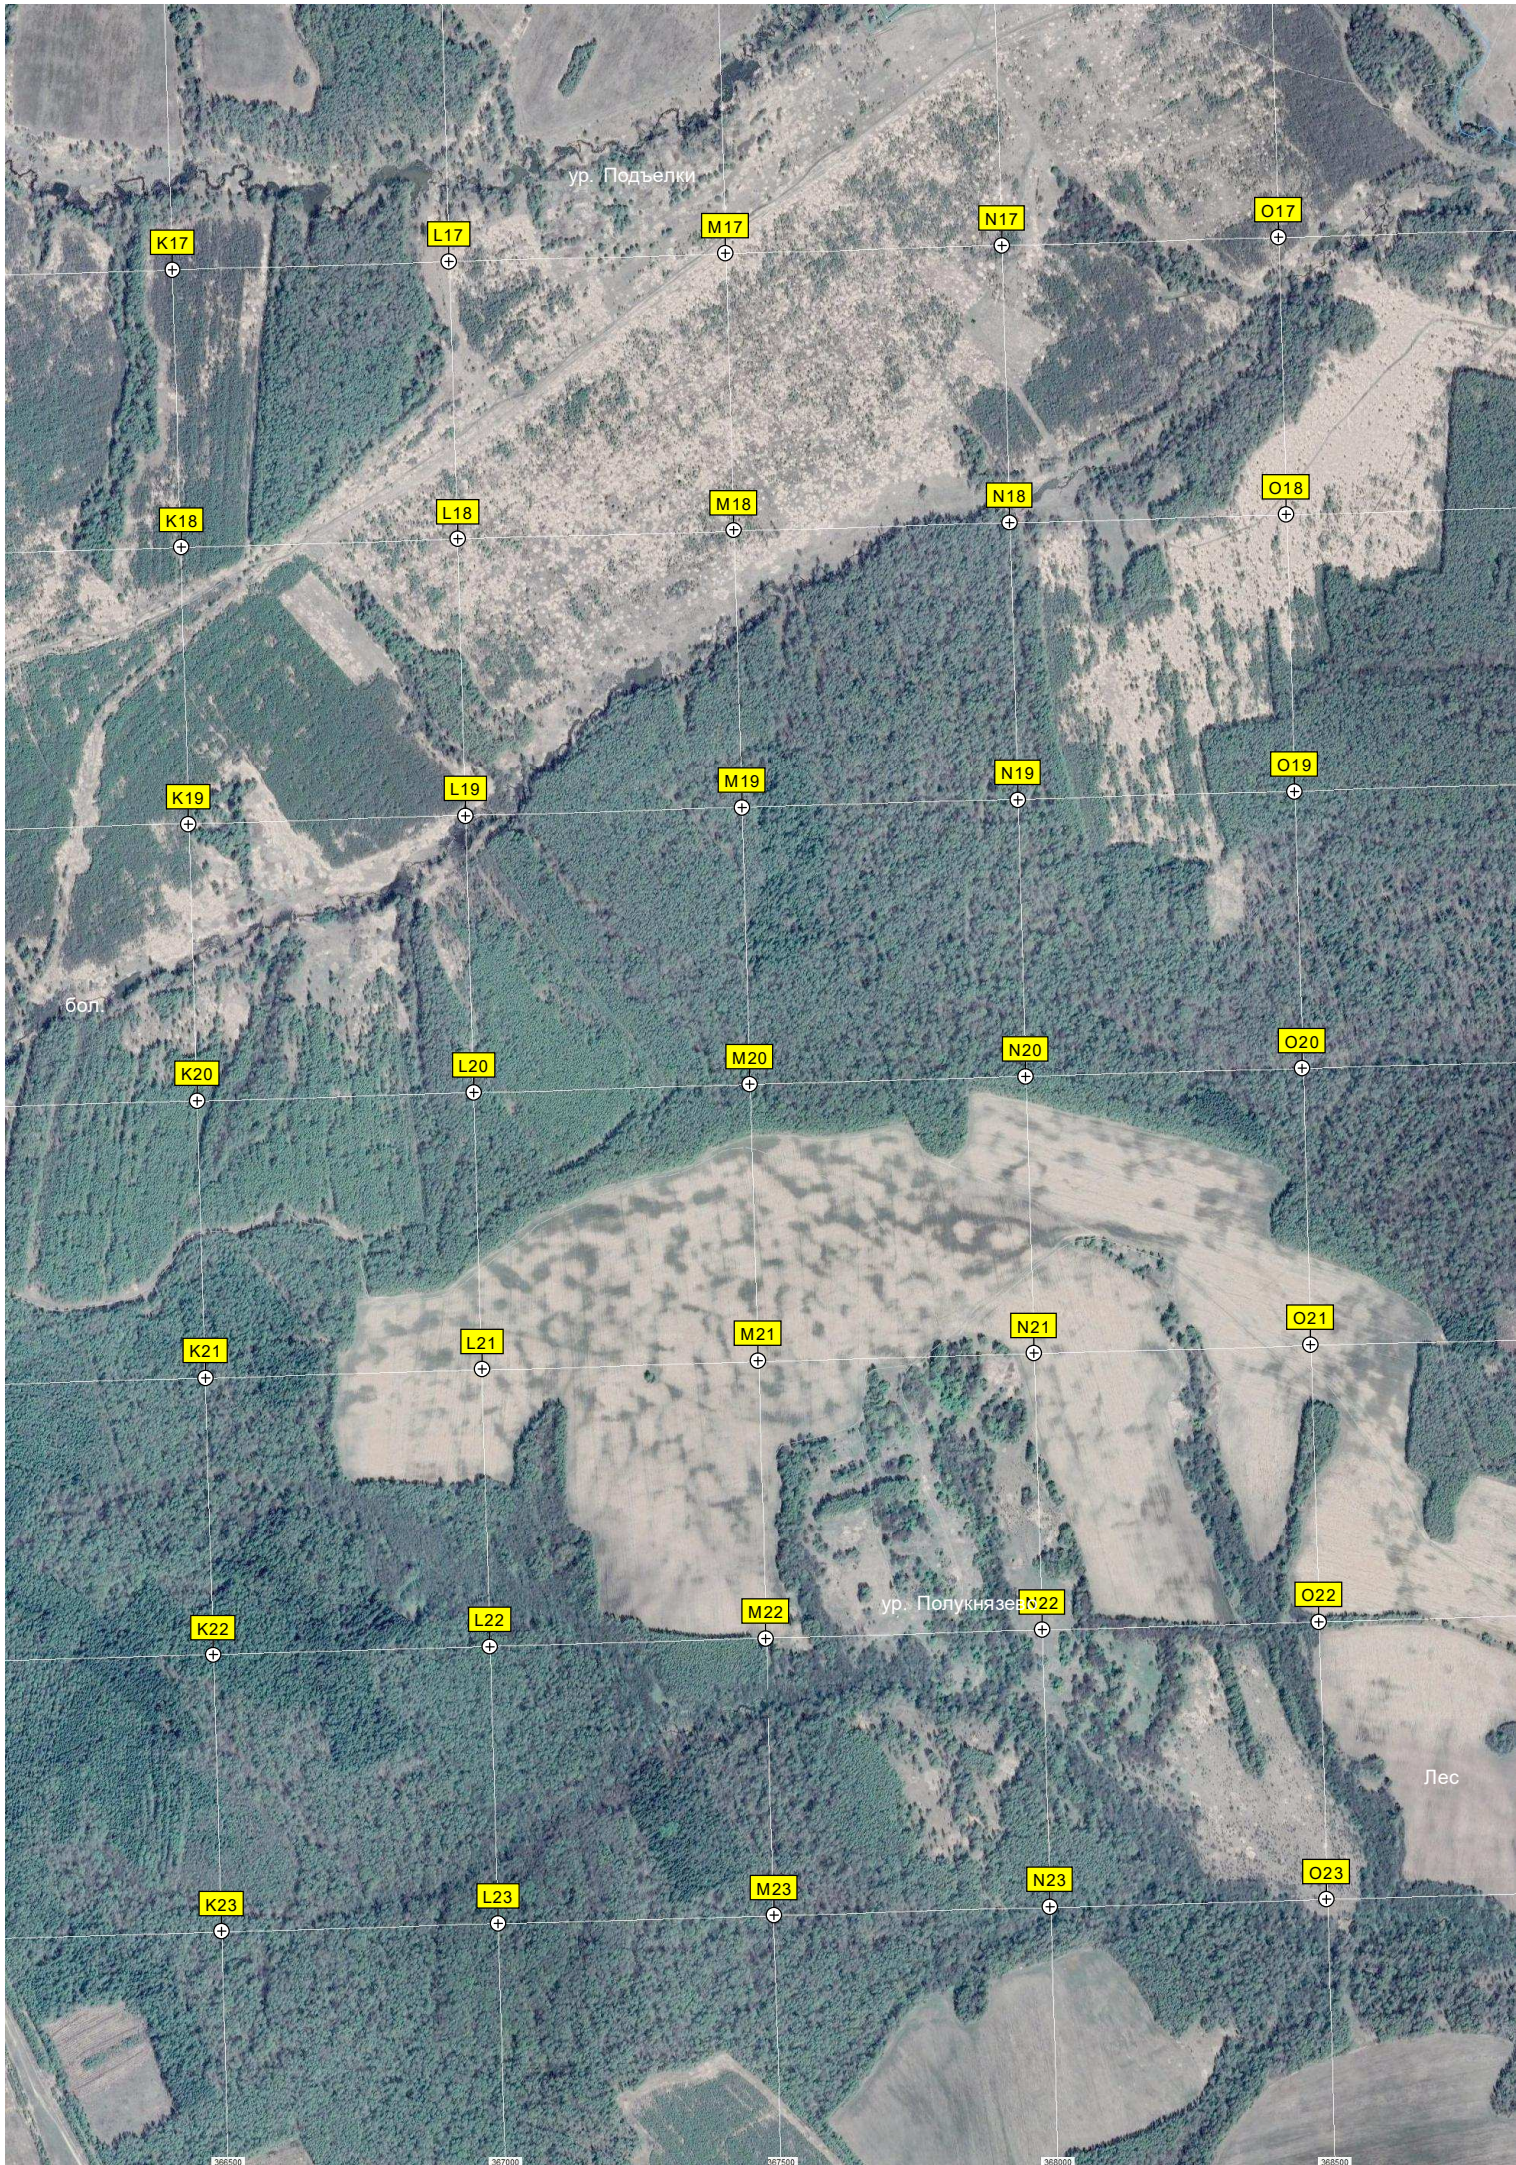

Семеновское

Силосная яма

Фермерское хозяйство

ур. Голодня

ур. Подъелки

K17

L17

M17

N17

O17

K18

L18

M18

N18

O18

K19

O20

K21

L21

M21

N21

O21

K22

L22

бол.

ур. Полукнязево

Лес

366500

367000

367500

368000

368500