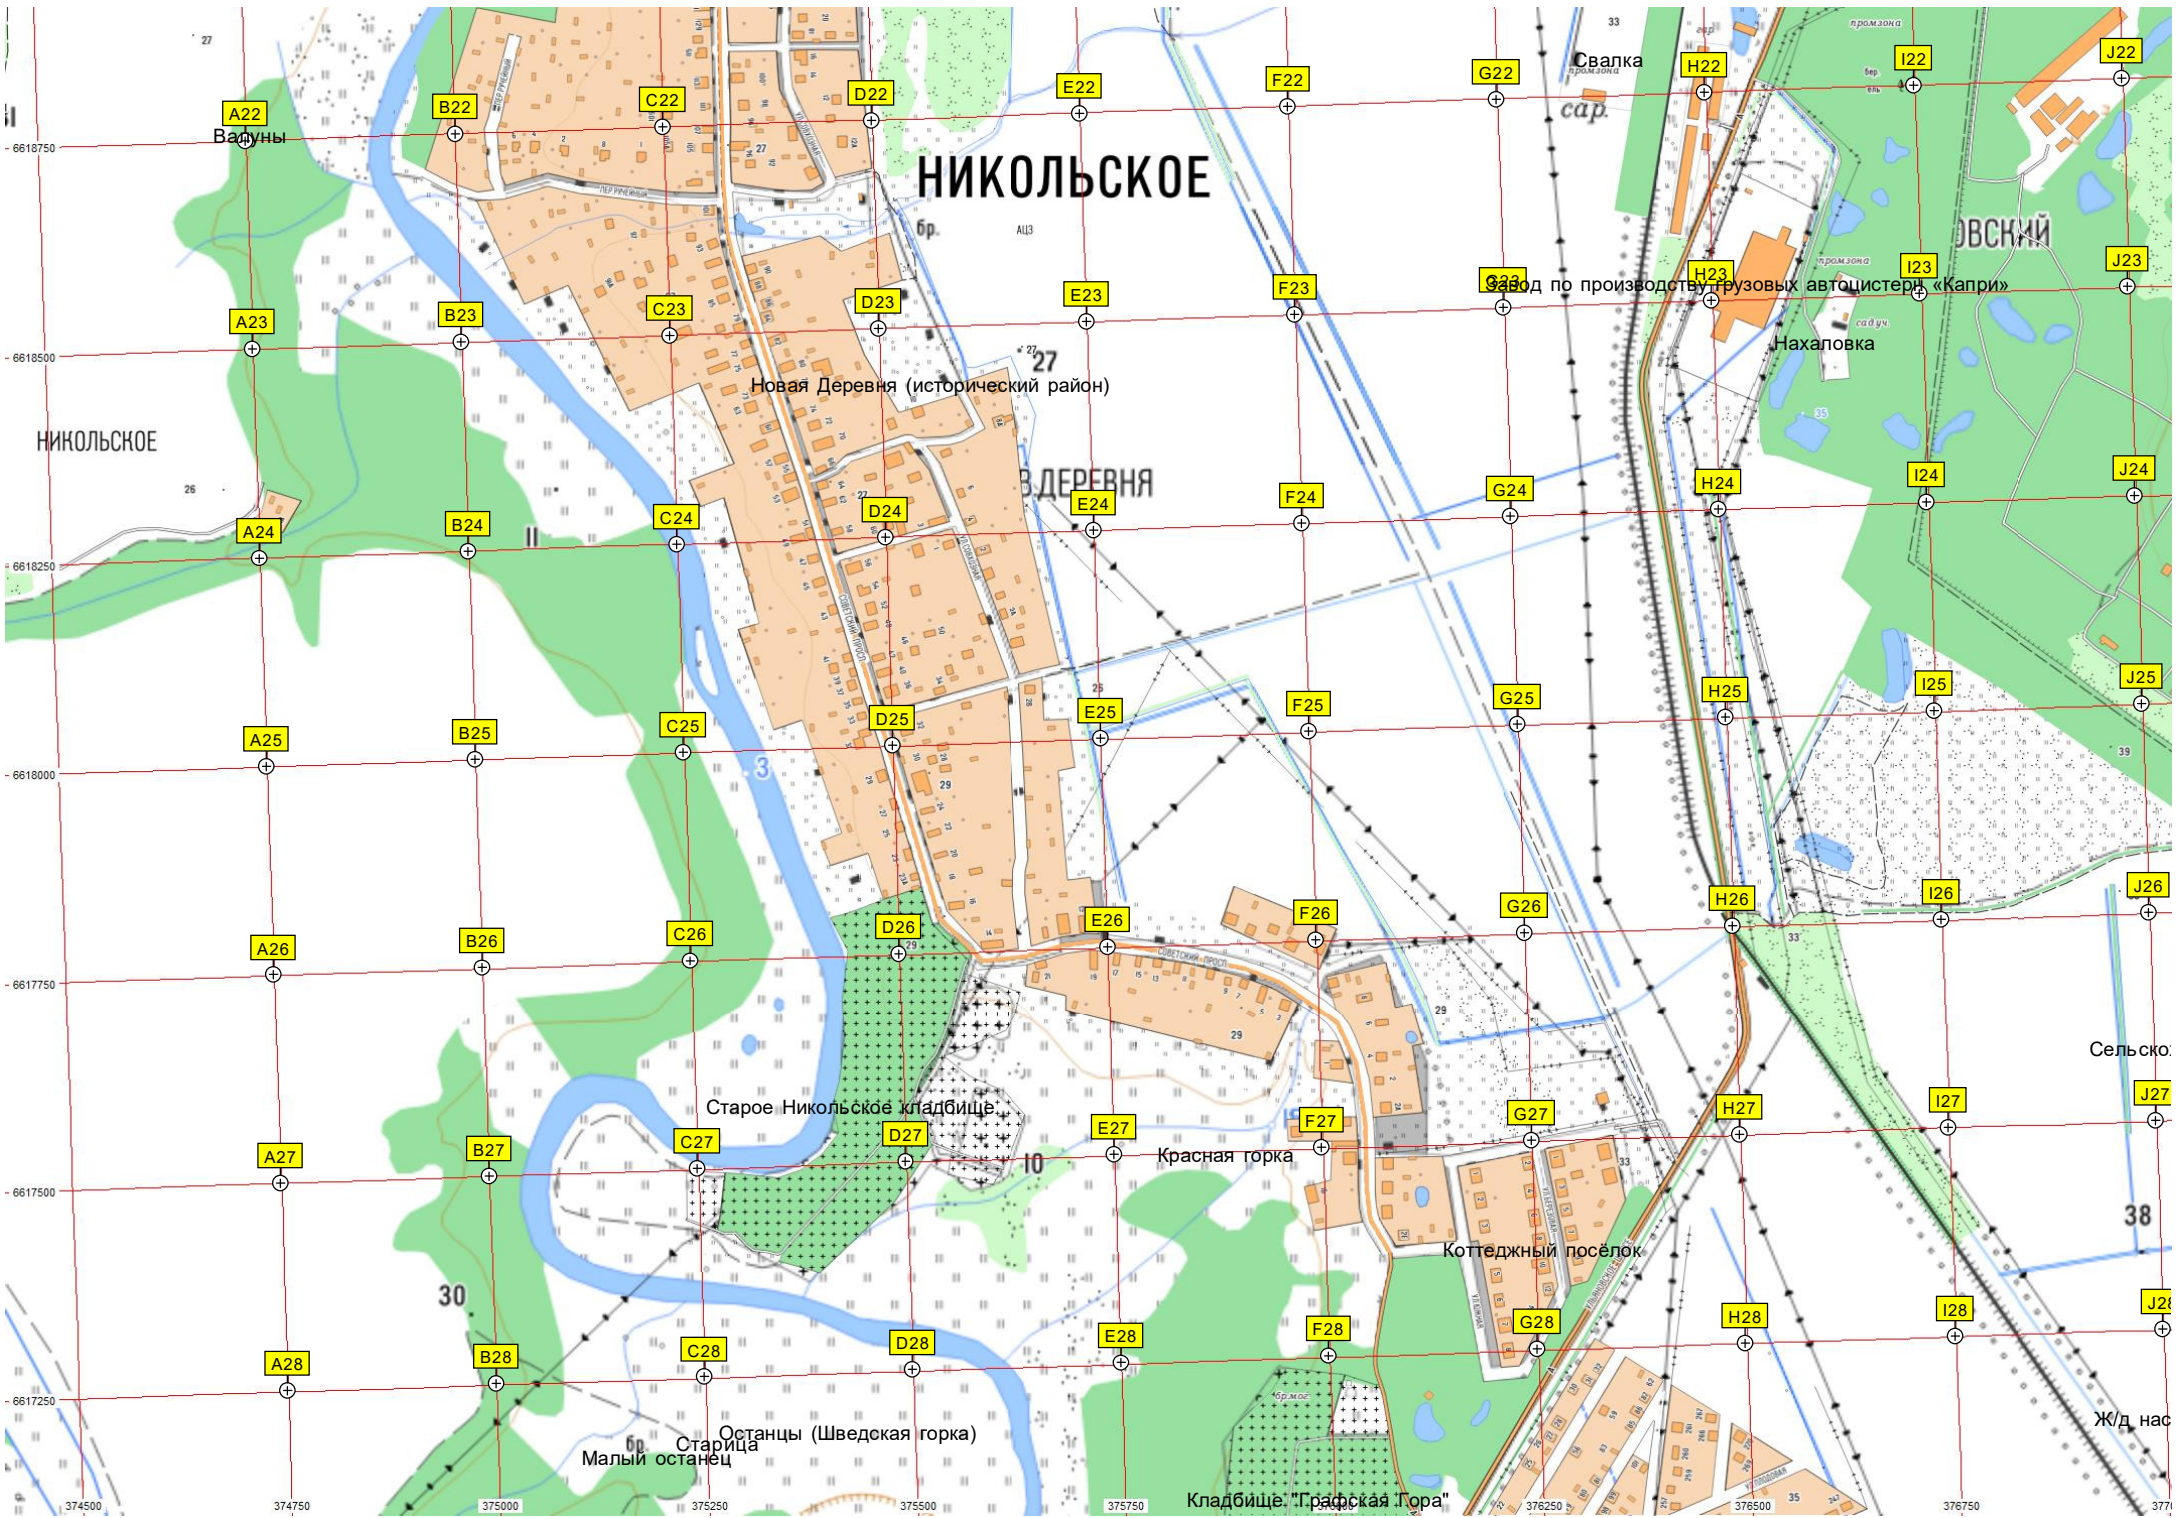

НИКОЛЬСКОЕ

Новая Деревня (исторический район)

В ДЕРЕВНЯ

Старое Никольское кладбище

Красная горка

Коттеджный посёлок

Останцы (Шведская горка)
Старая
Малый останец

Кладбище "Графская Гора"

Свалка
промзона

Н22

I22

J22

Н23

I23

J23

Нахаповка

Н24

I24

J24

E24

F24

G24

A23

B23

C23

D23

E23

F23

G23

H23

I23

J23

A24

B24

C24

D24

E24

F24

G24

H24

I24

J24

A25

B25

C25

D25

E25

F25

G25

H25

I25

J25

A26

B26

C26

D26

E26

F26

G26

H26

I26

J26

A27

B27

C27

D27

E27

F27

G27

H27

I27

J27

A28

B28

C28

D28

E28

F28

G28

H28

I28

J28

Сельско:

J27

38

Ж/д нас

6618750

6618500

6618250

6618000

6617750

6617500

6617250

374500

374750

375000

375250

375500

375750

376250

376500

376750

377000