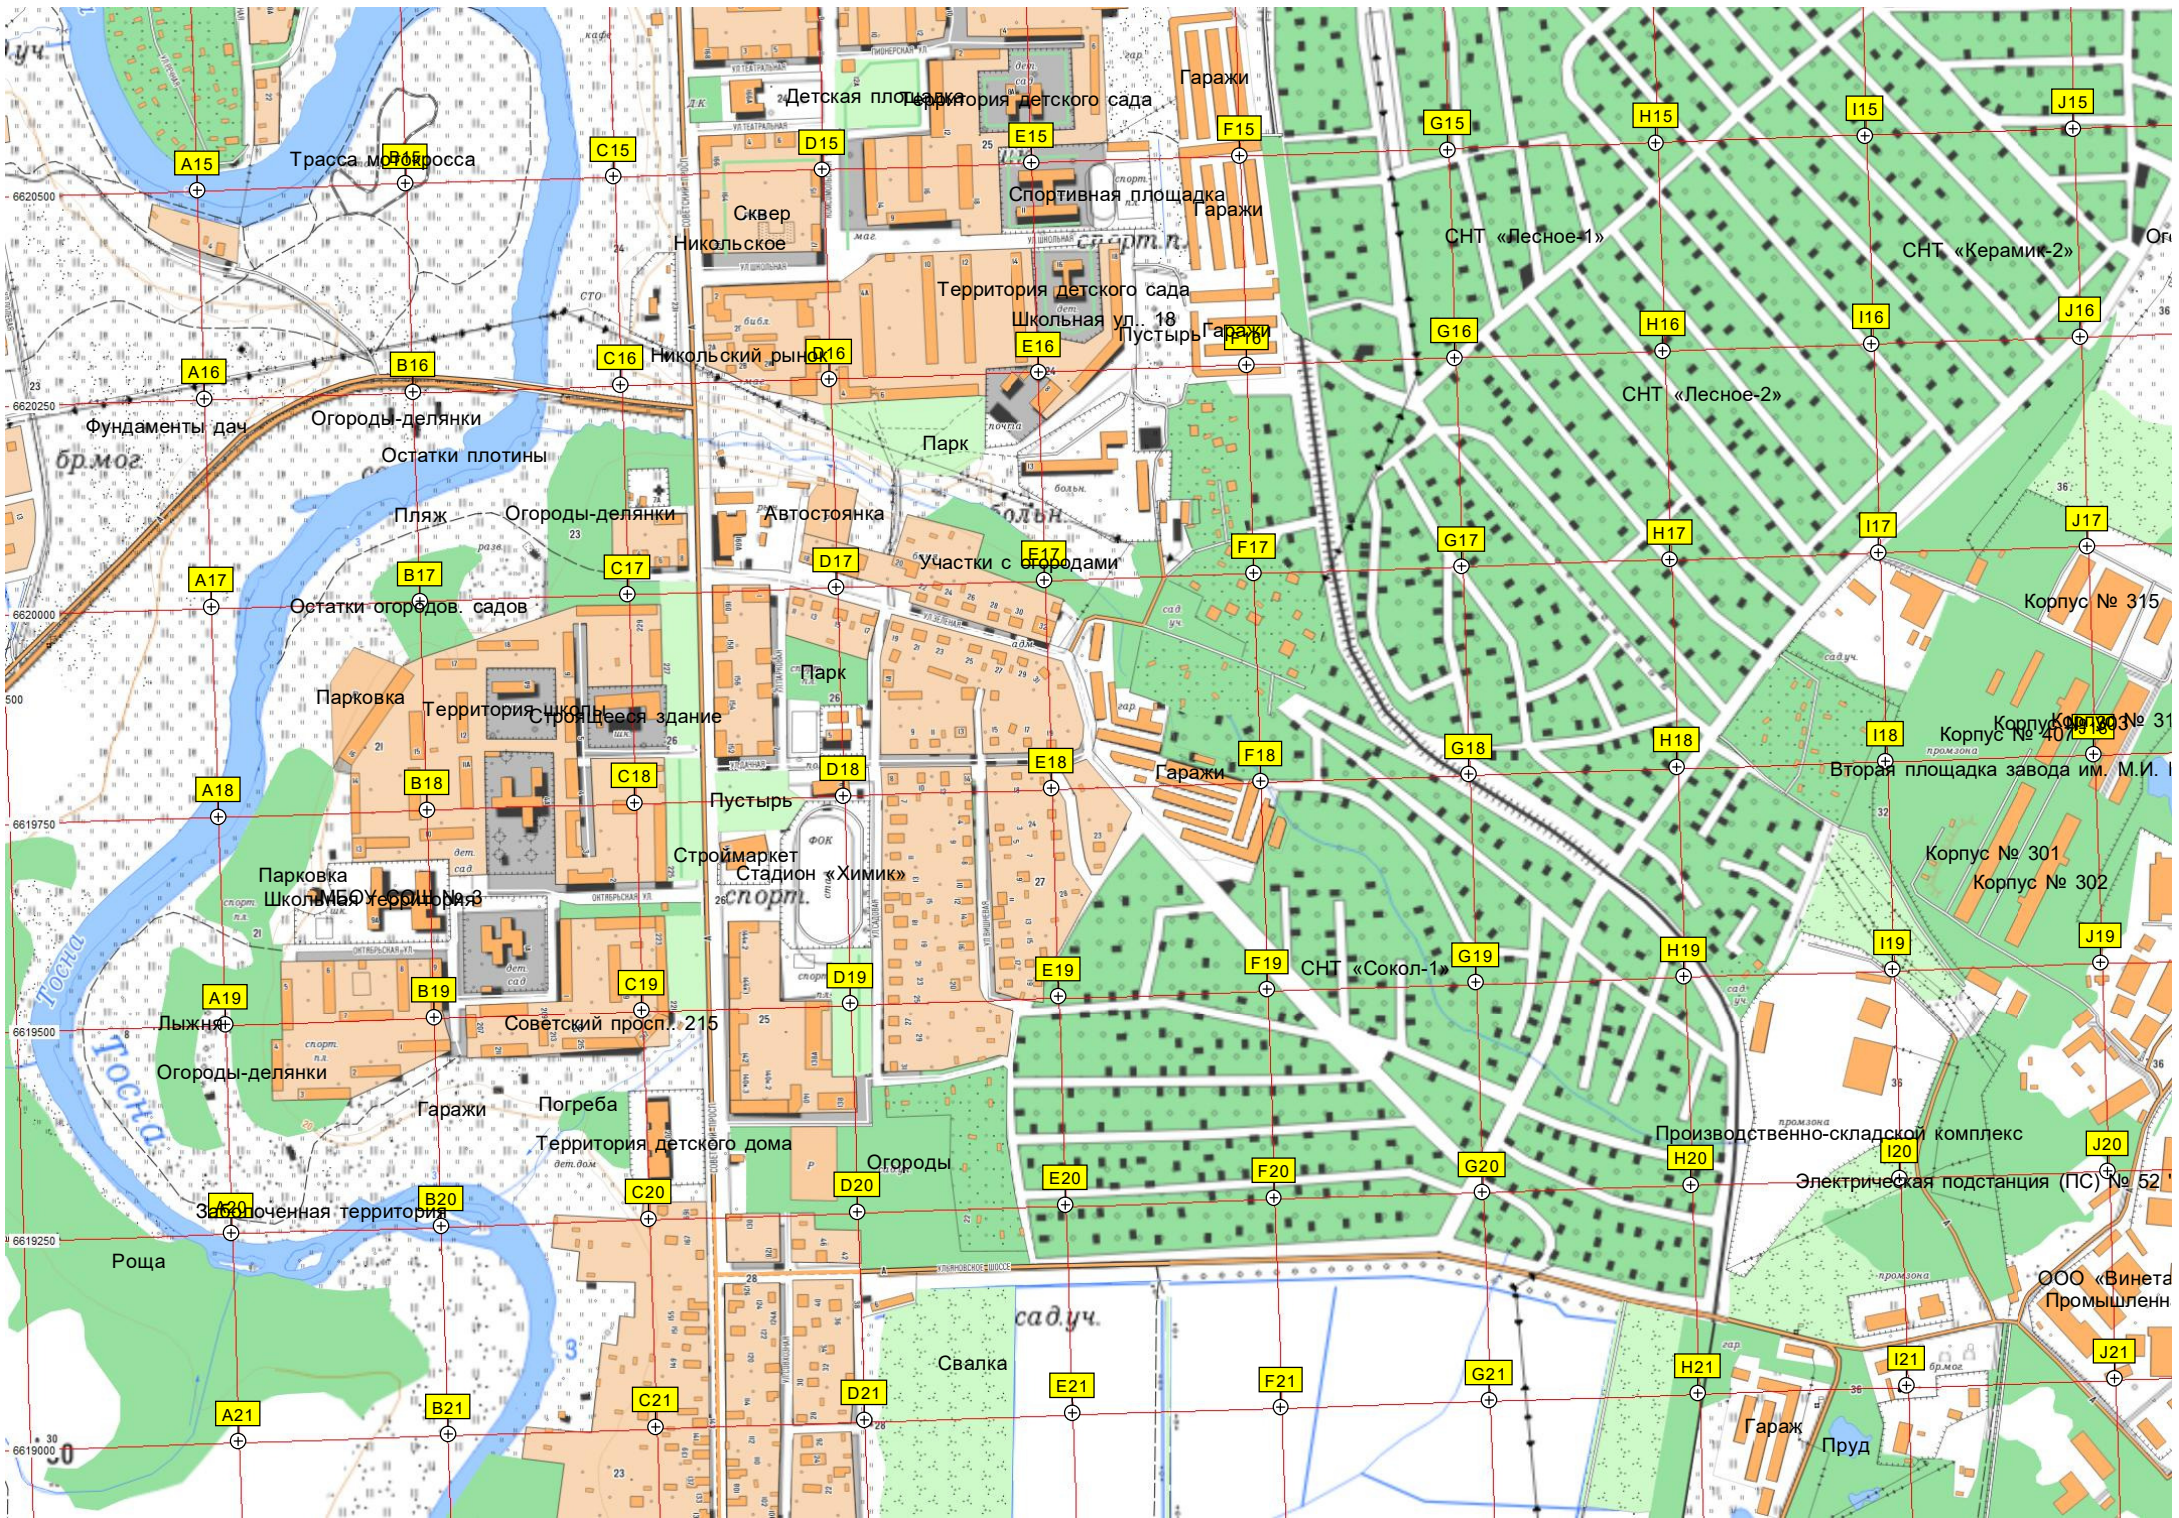

Стройбаза

промлока

39

38

Трасса м. Вояросса

Детская площадка детского сада

Гаражи

Сквер Никольское