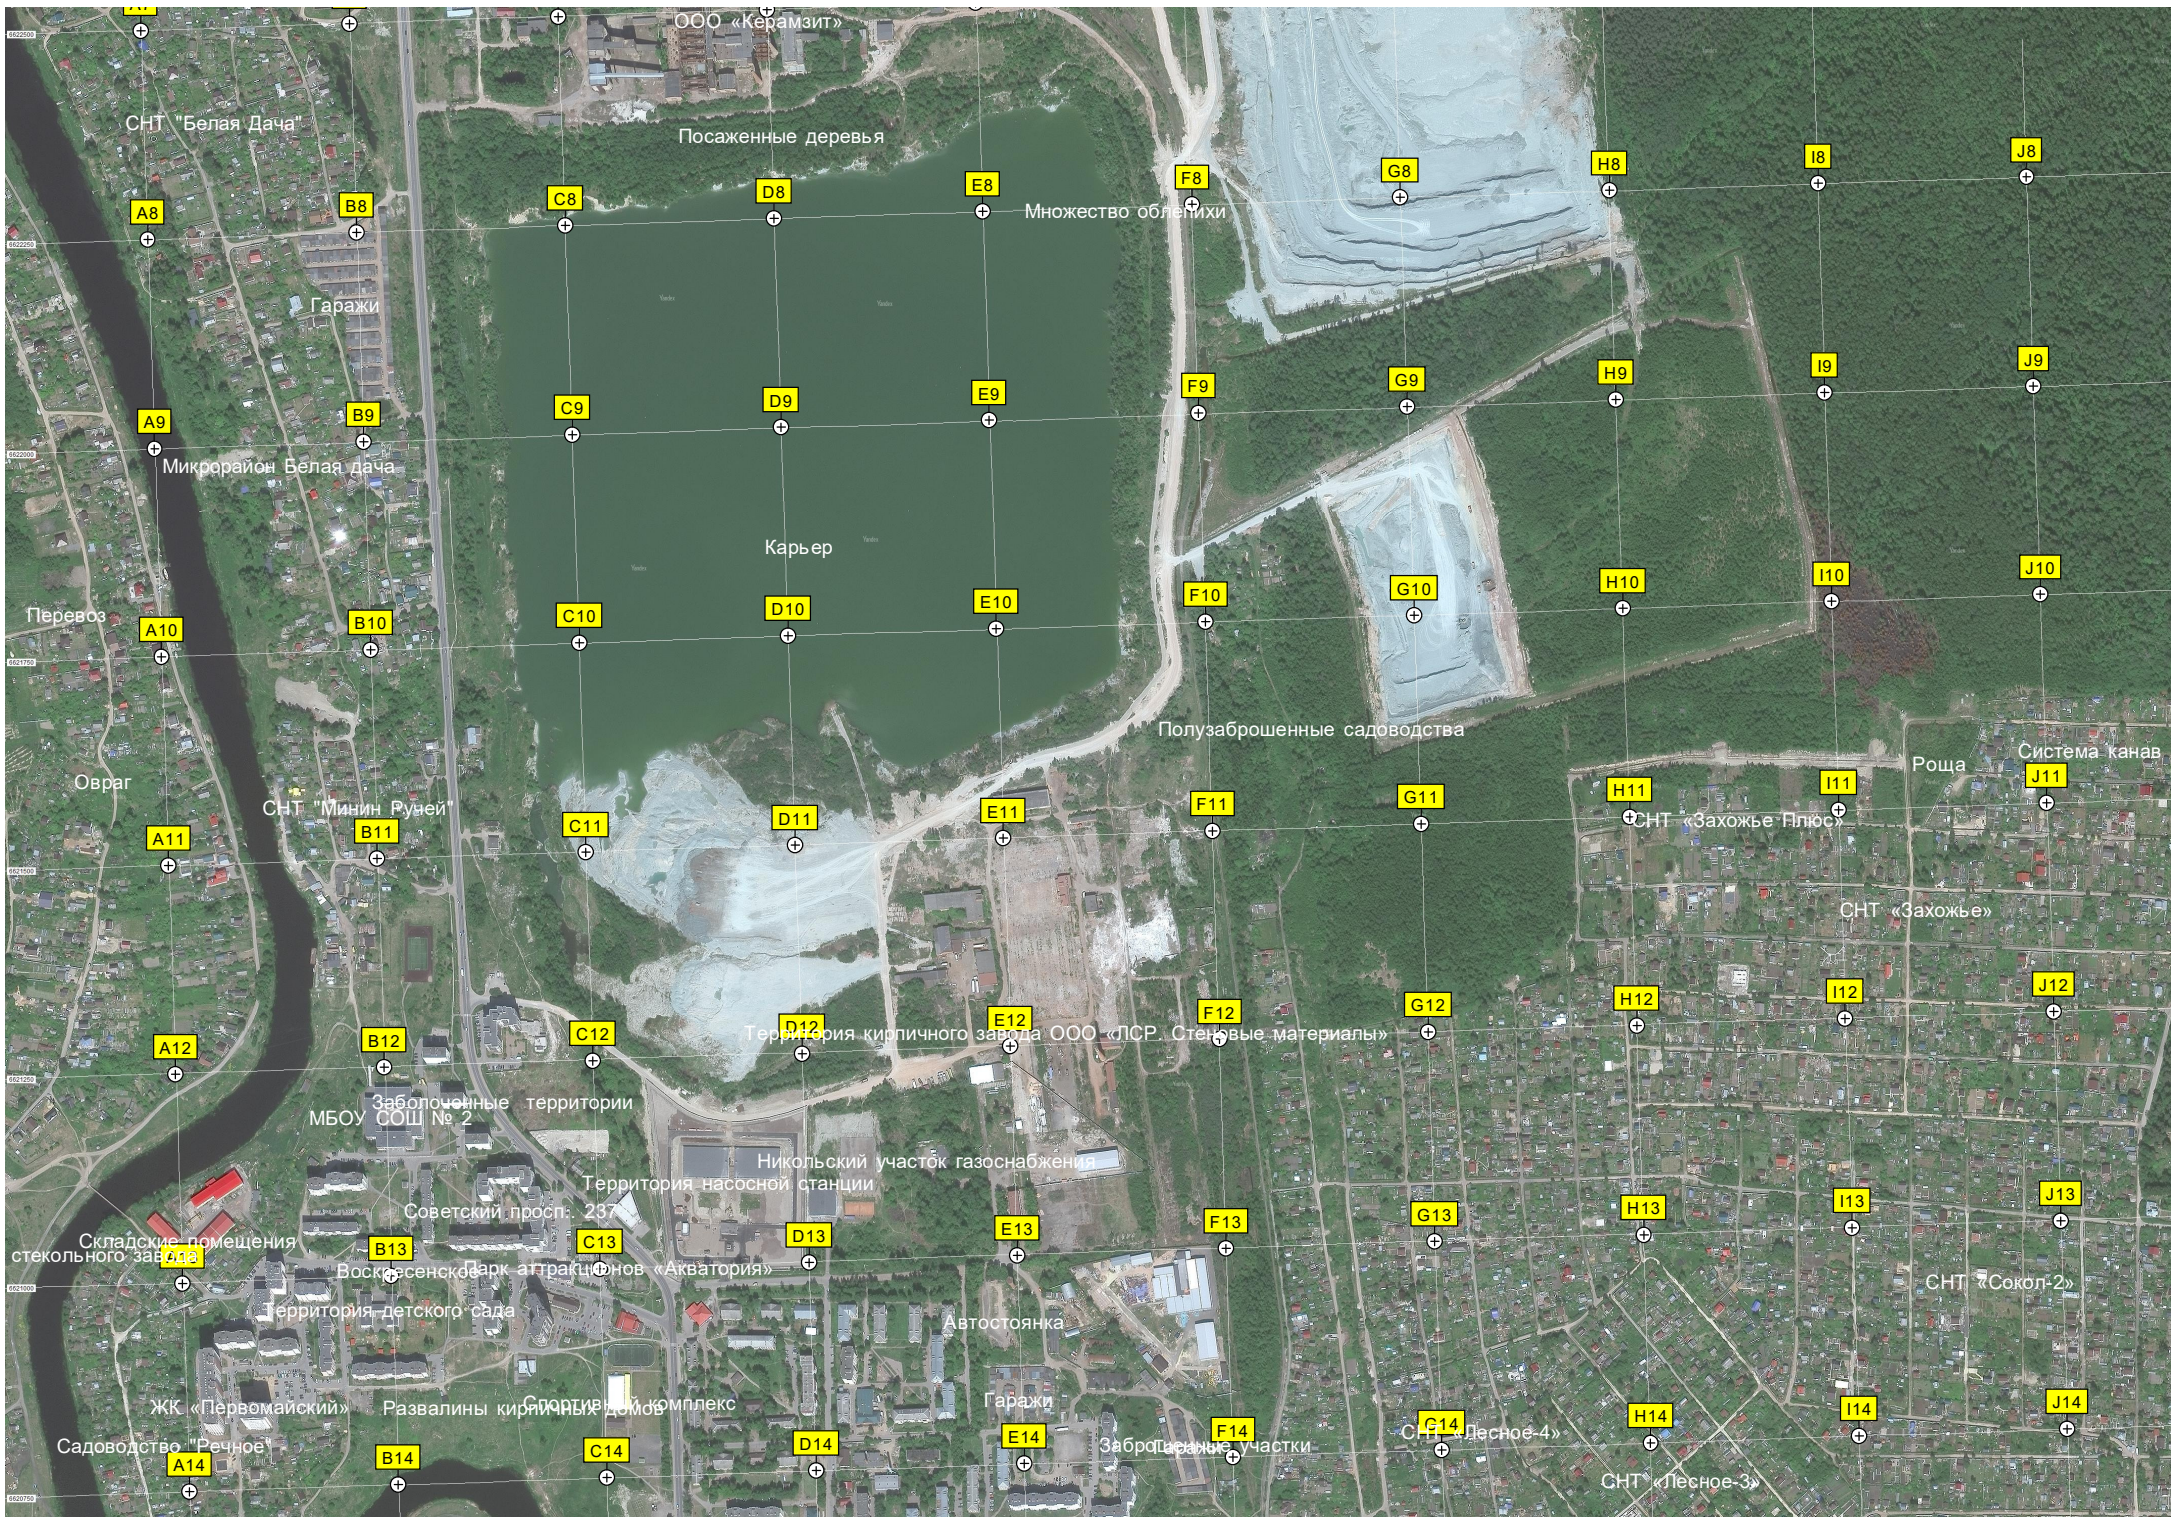

ООО «Керамзит»

СНТ «Белая Дача»

Посаженные деревья

Множество облепихи

Гаражи

Микрорайон Белая дача

Перевоз

Карьер

Полузаброшенные садоводства

Овраг

СНТ «Минин Ручей»

Роща

Система каналов

СНТ «Захожье Плюс»

СНТ «Захожье»

Территория кирпичного завода ООО «ЛСР. Стеновые материалы»

Заболоченные территории
МБОУ СОШ № 2

Никольский участок газоснабжения

Территория насосной станции

Советский просп. 237

Складские помещения
стекольного завода

Воскресенский парк аттракционов «Акватория»

Территория детского сада

Автостоянка

ЖК «Первомайский»

Развалины кирпичного цеха

Гаражи

Садоводство «Речное»

Заброшенные участки

СНТ «Лесное-4»

СНТ «Лесное-3»