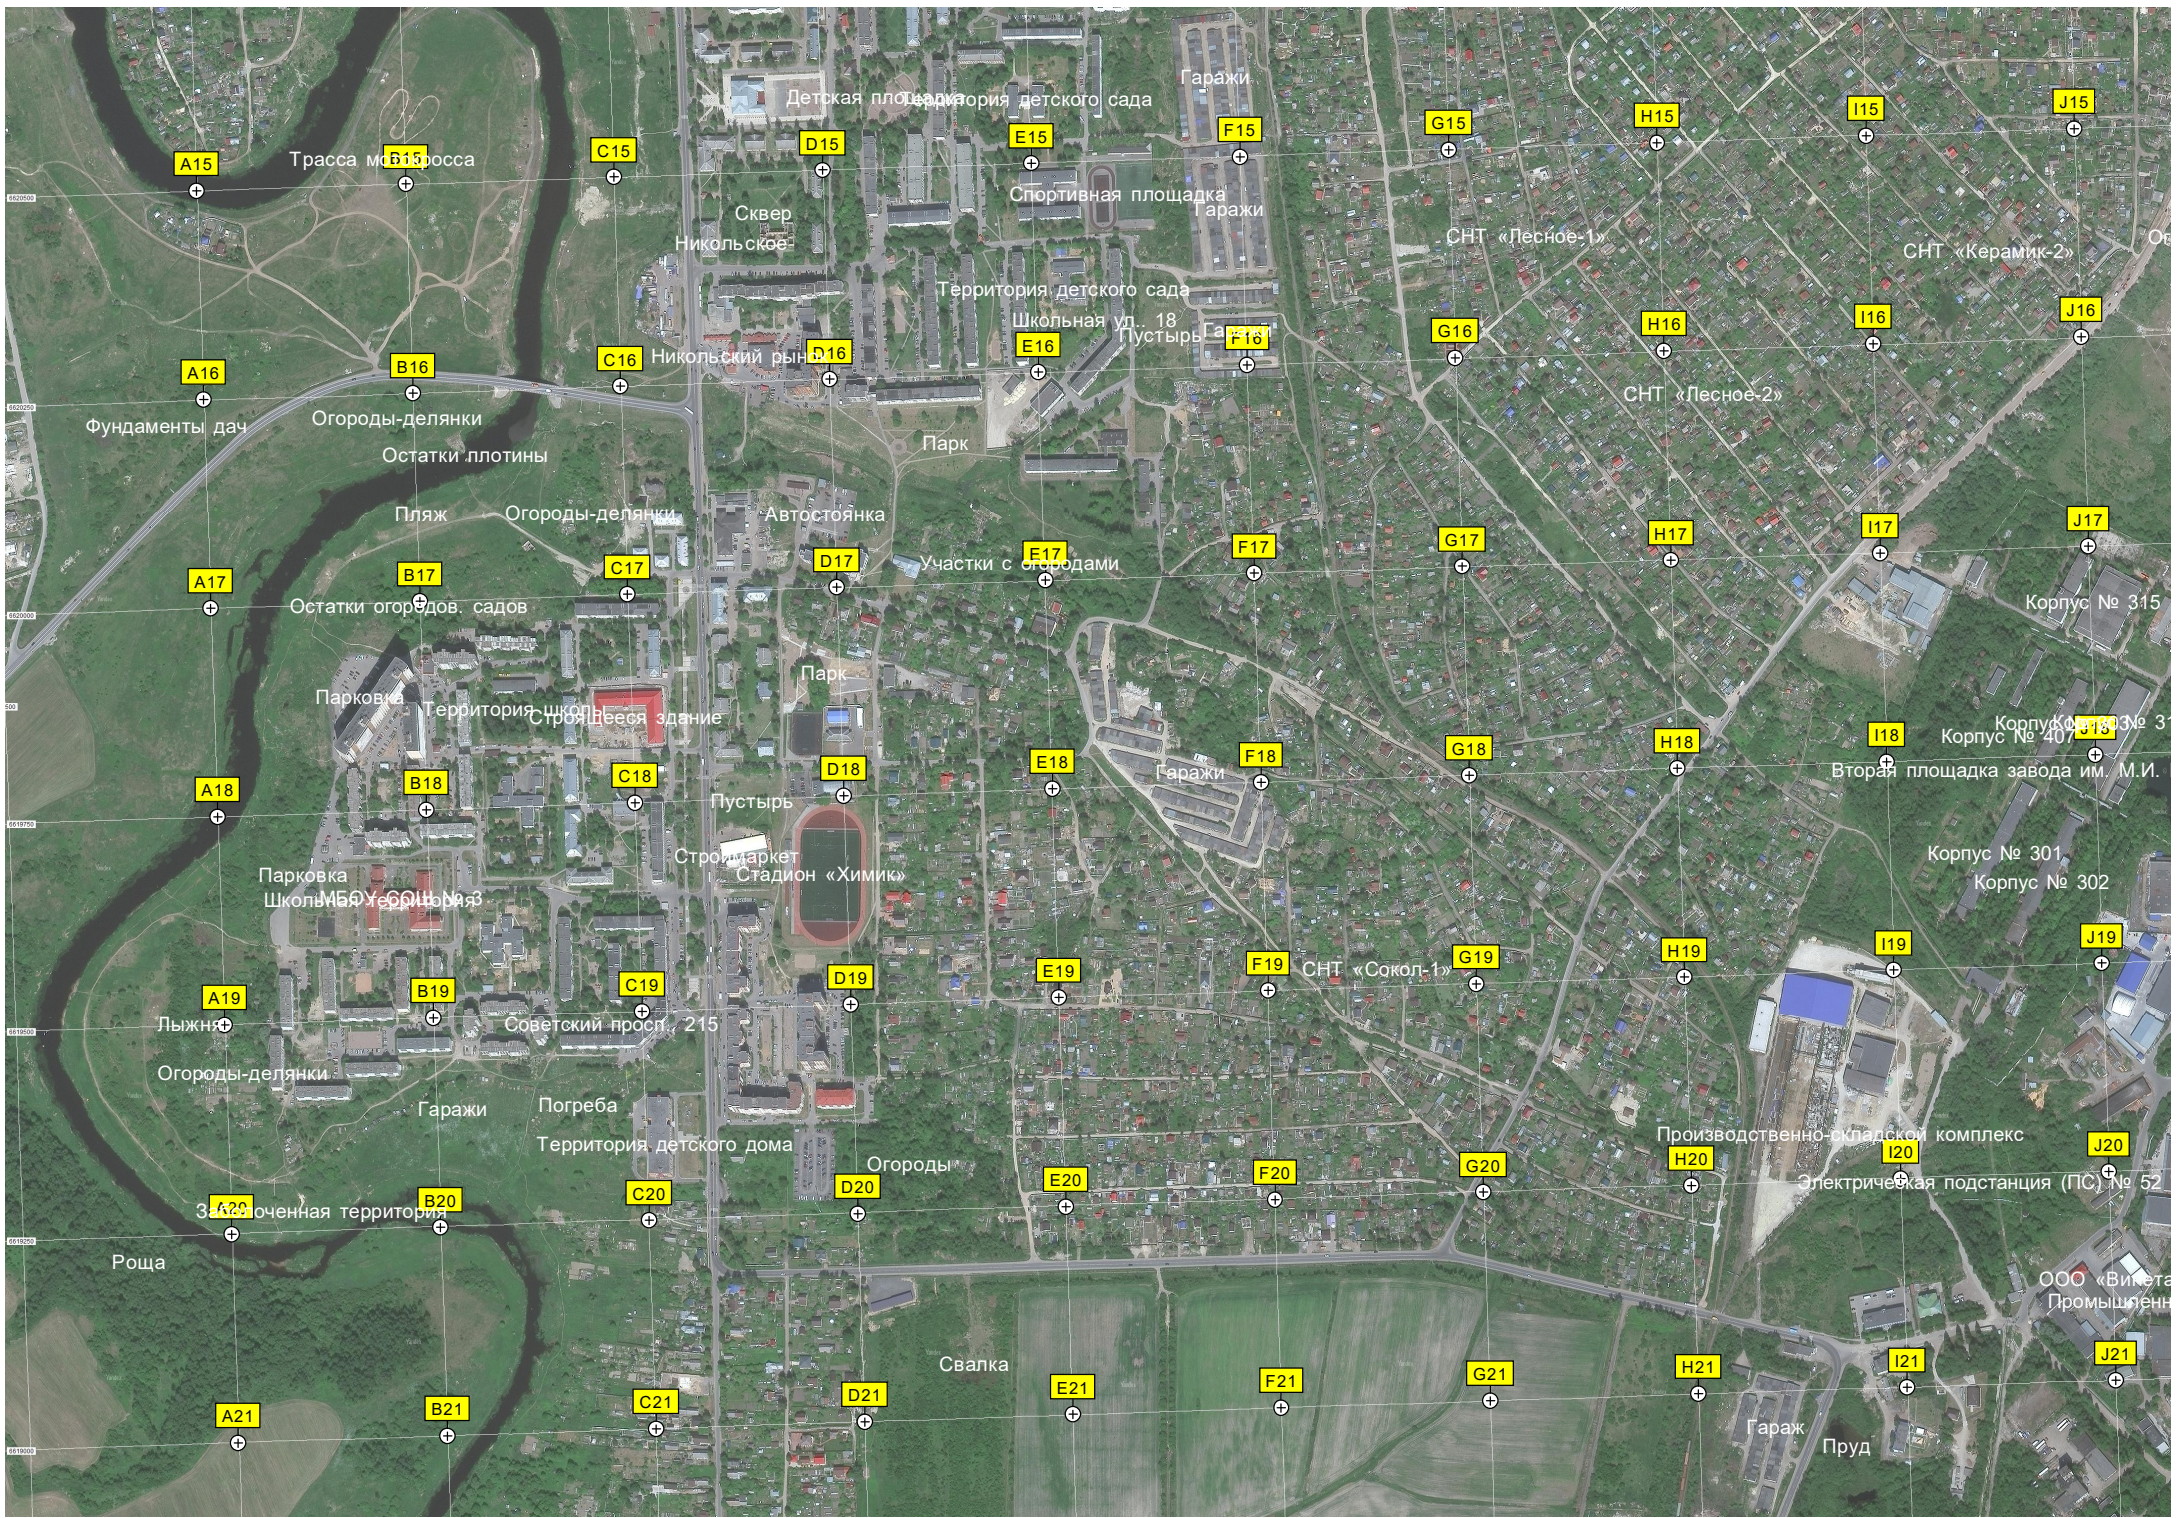

Поле

Лес

Ключевое озеро

Бывшая свалка

Остатки Ж/Д

Стройбаза

ур. Вятка

Склады

Пруд

Новая дорога на карьер

A22

B22

C22

D22

E22

F22