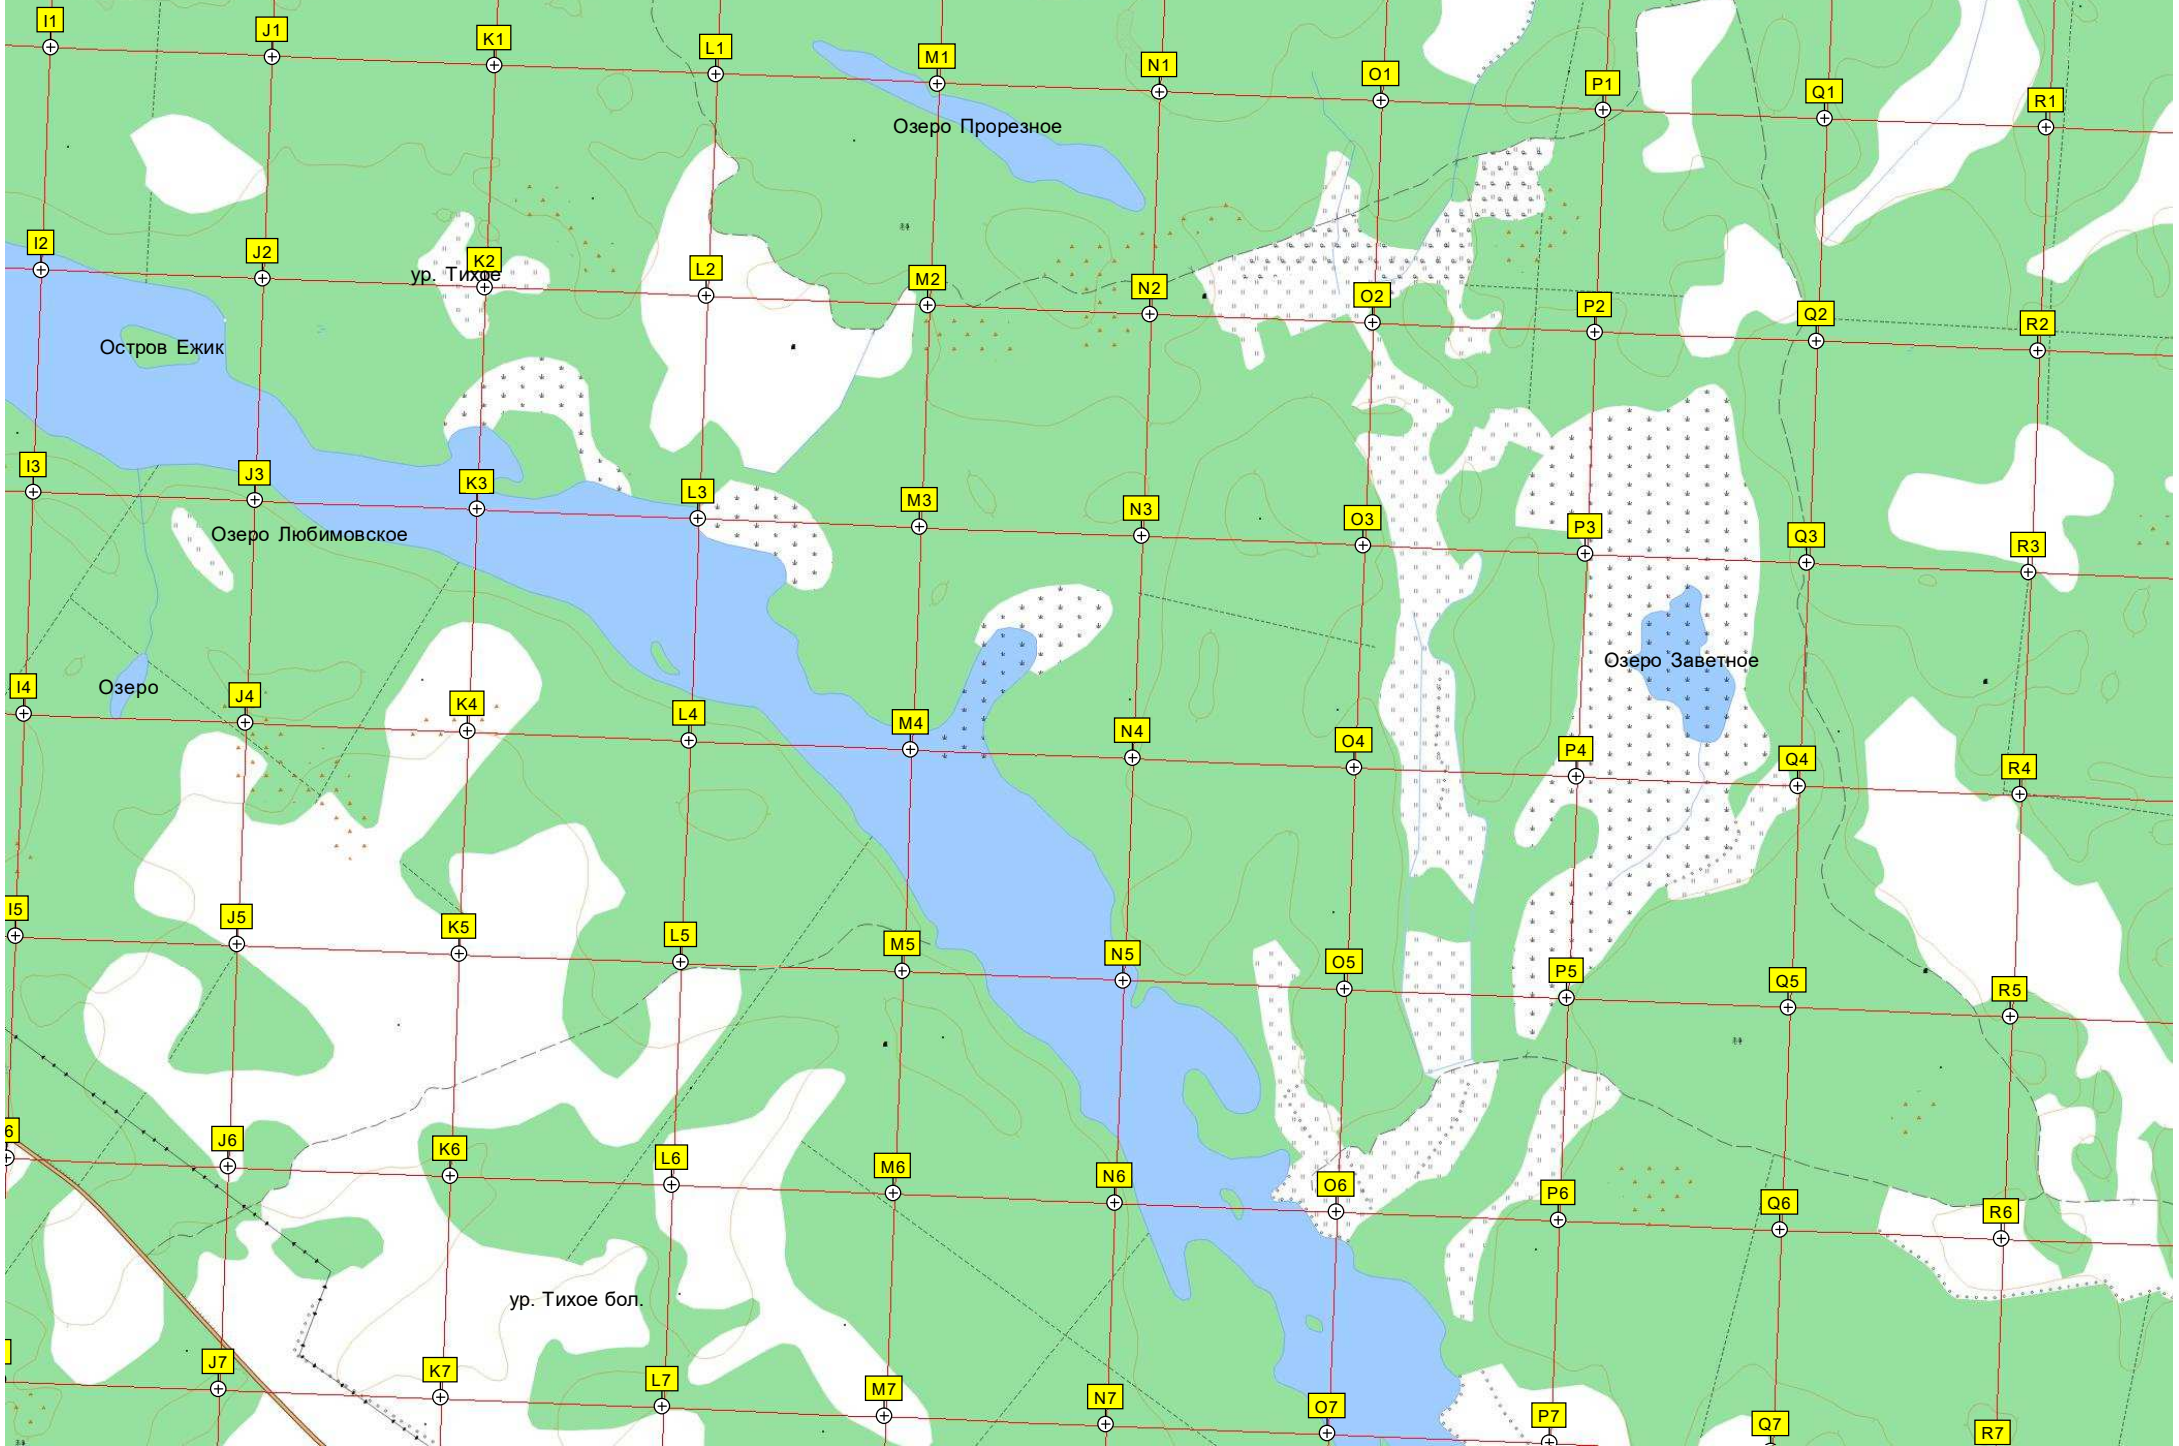

640500 641000 641500 642000 642500 643000 643500 644000 644500 645000

Озеро Прорезное

ур. Тихое

Остров Ежик

Озеро Любимовское

Озеро

Озеро Заветное

ур. Тихое бол.