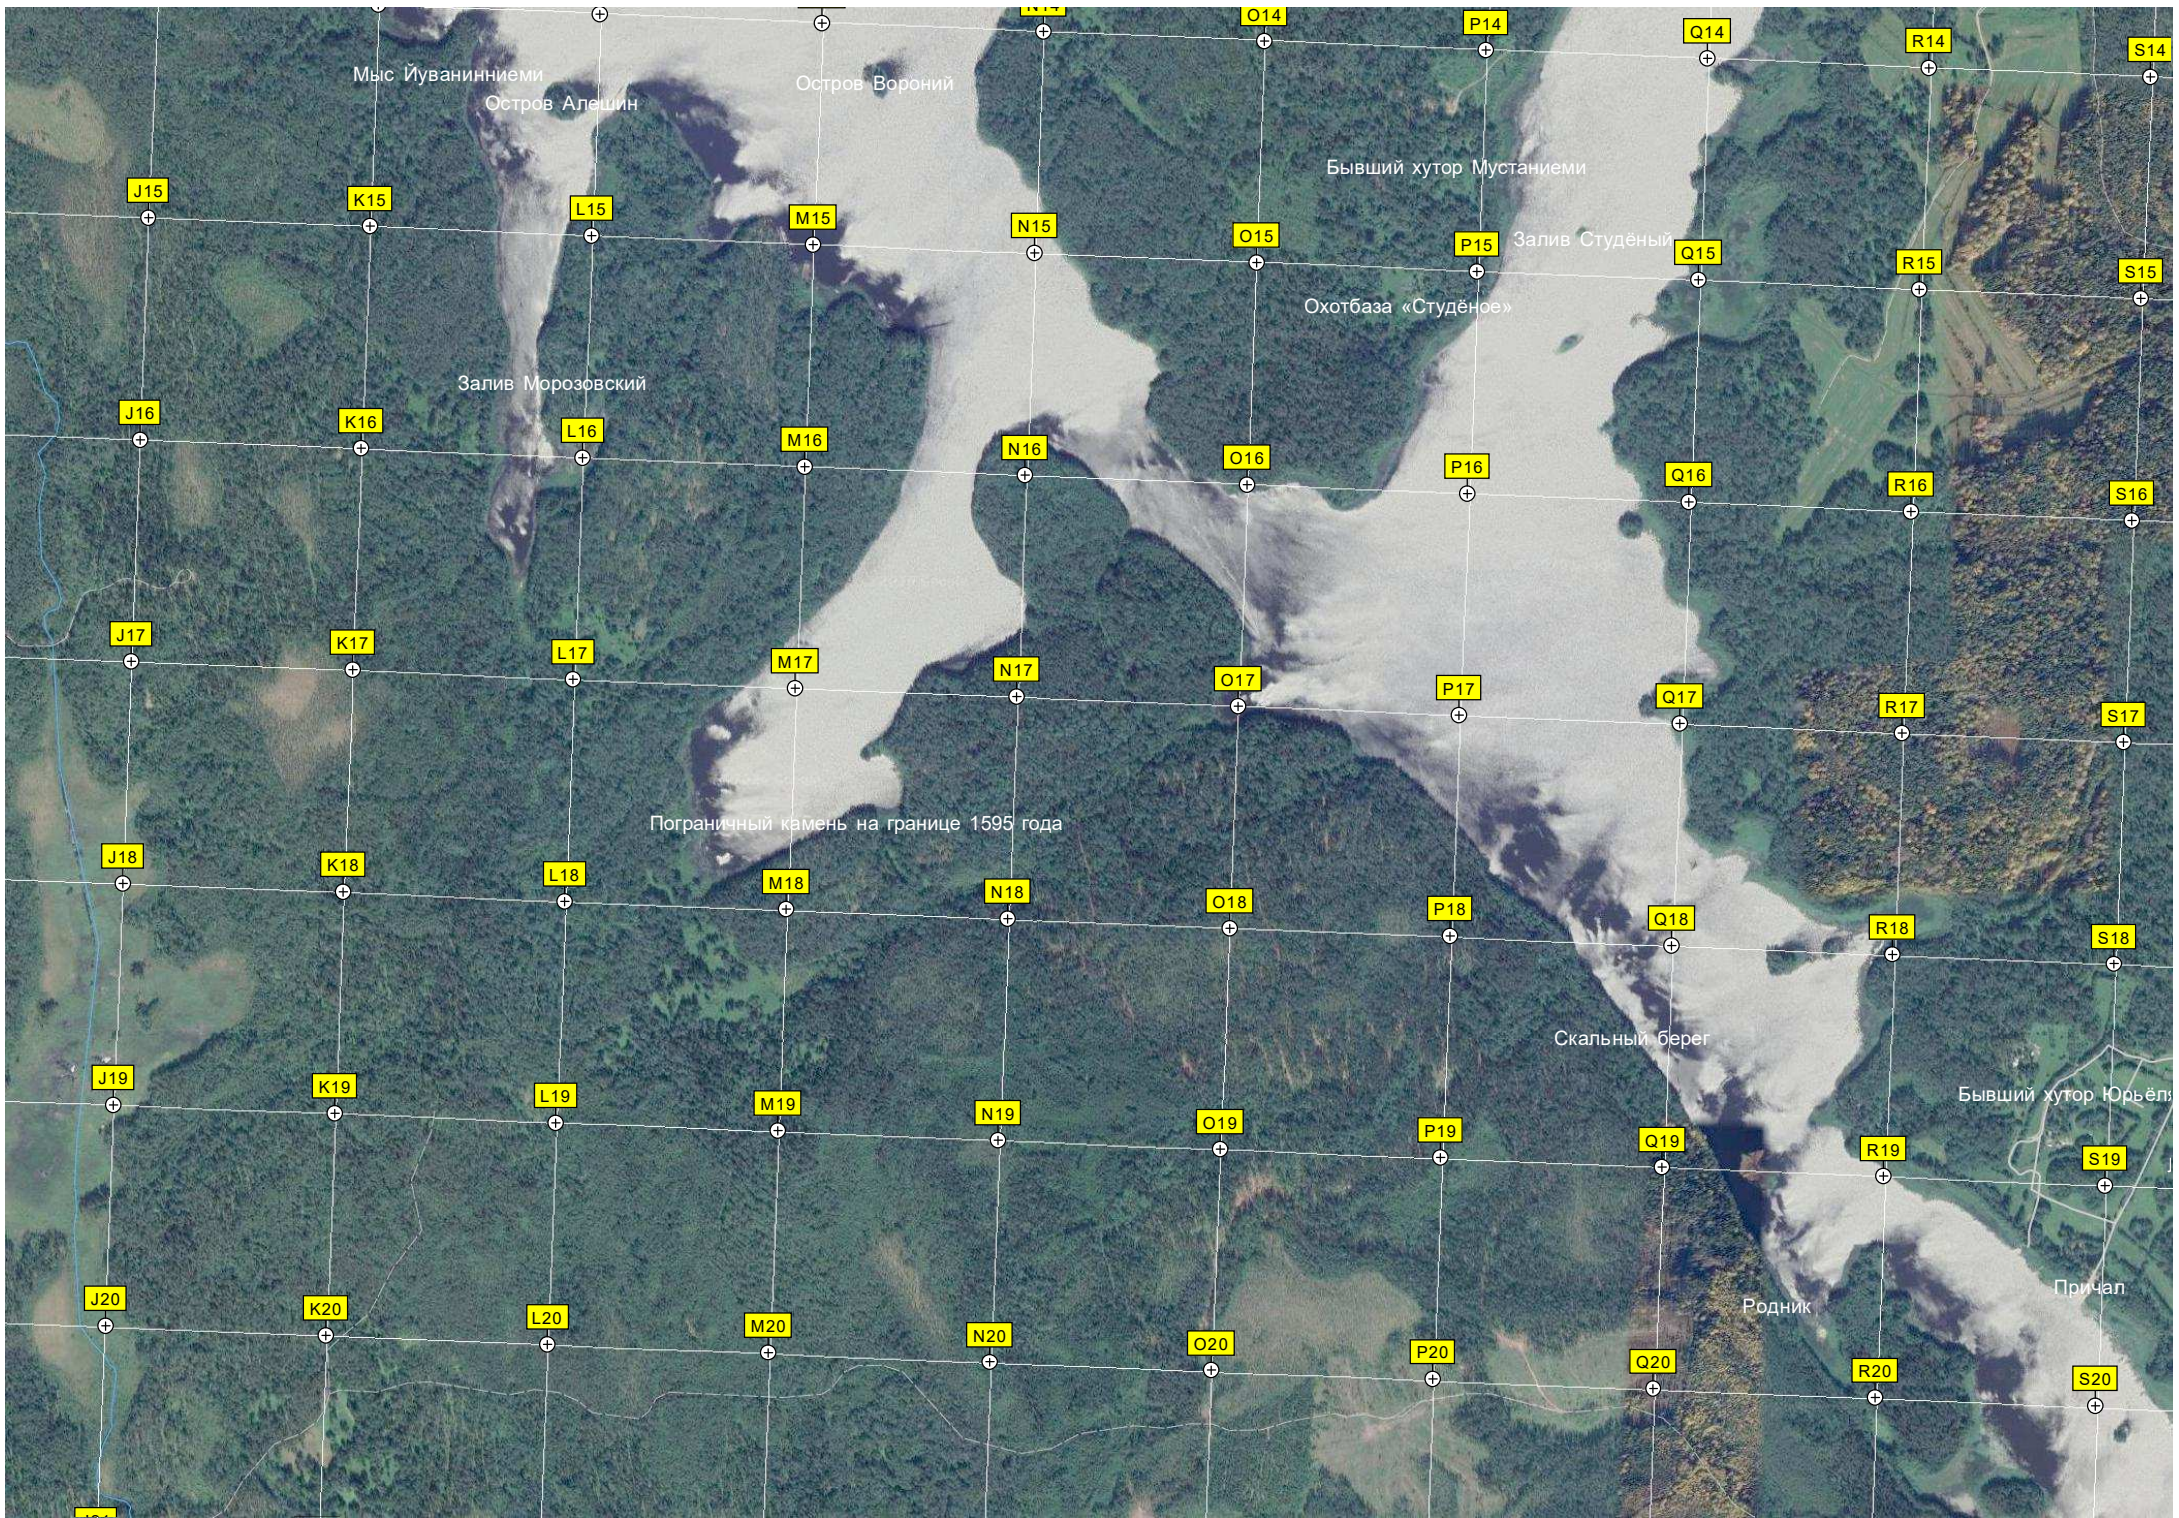

Мыс Юванинниemi

Остров Аleshин

Остров Вороний

Бывший хутор Мустаниemi

Залив Студёный

Охотбаза «Студёное»

Залив Морозовский

Пограничный камень на границе 1595 года

Скальный берег

Бывший хутор Юрьёль

Родник

Причал