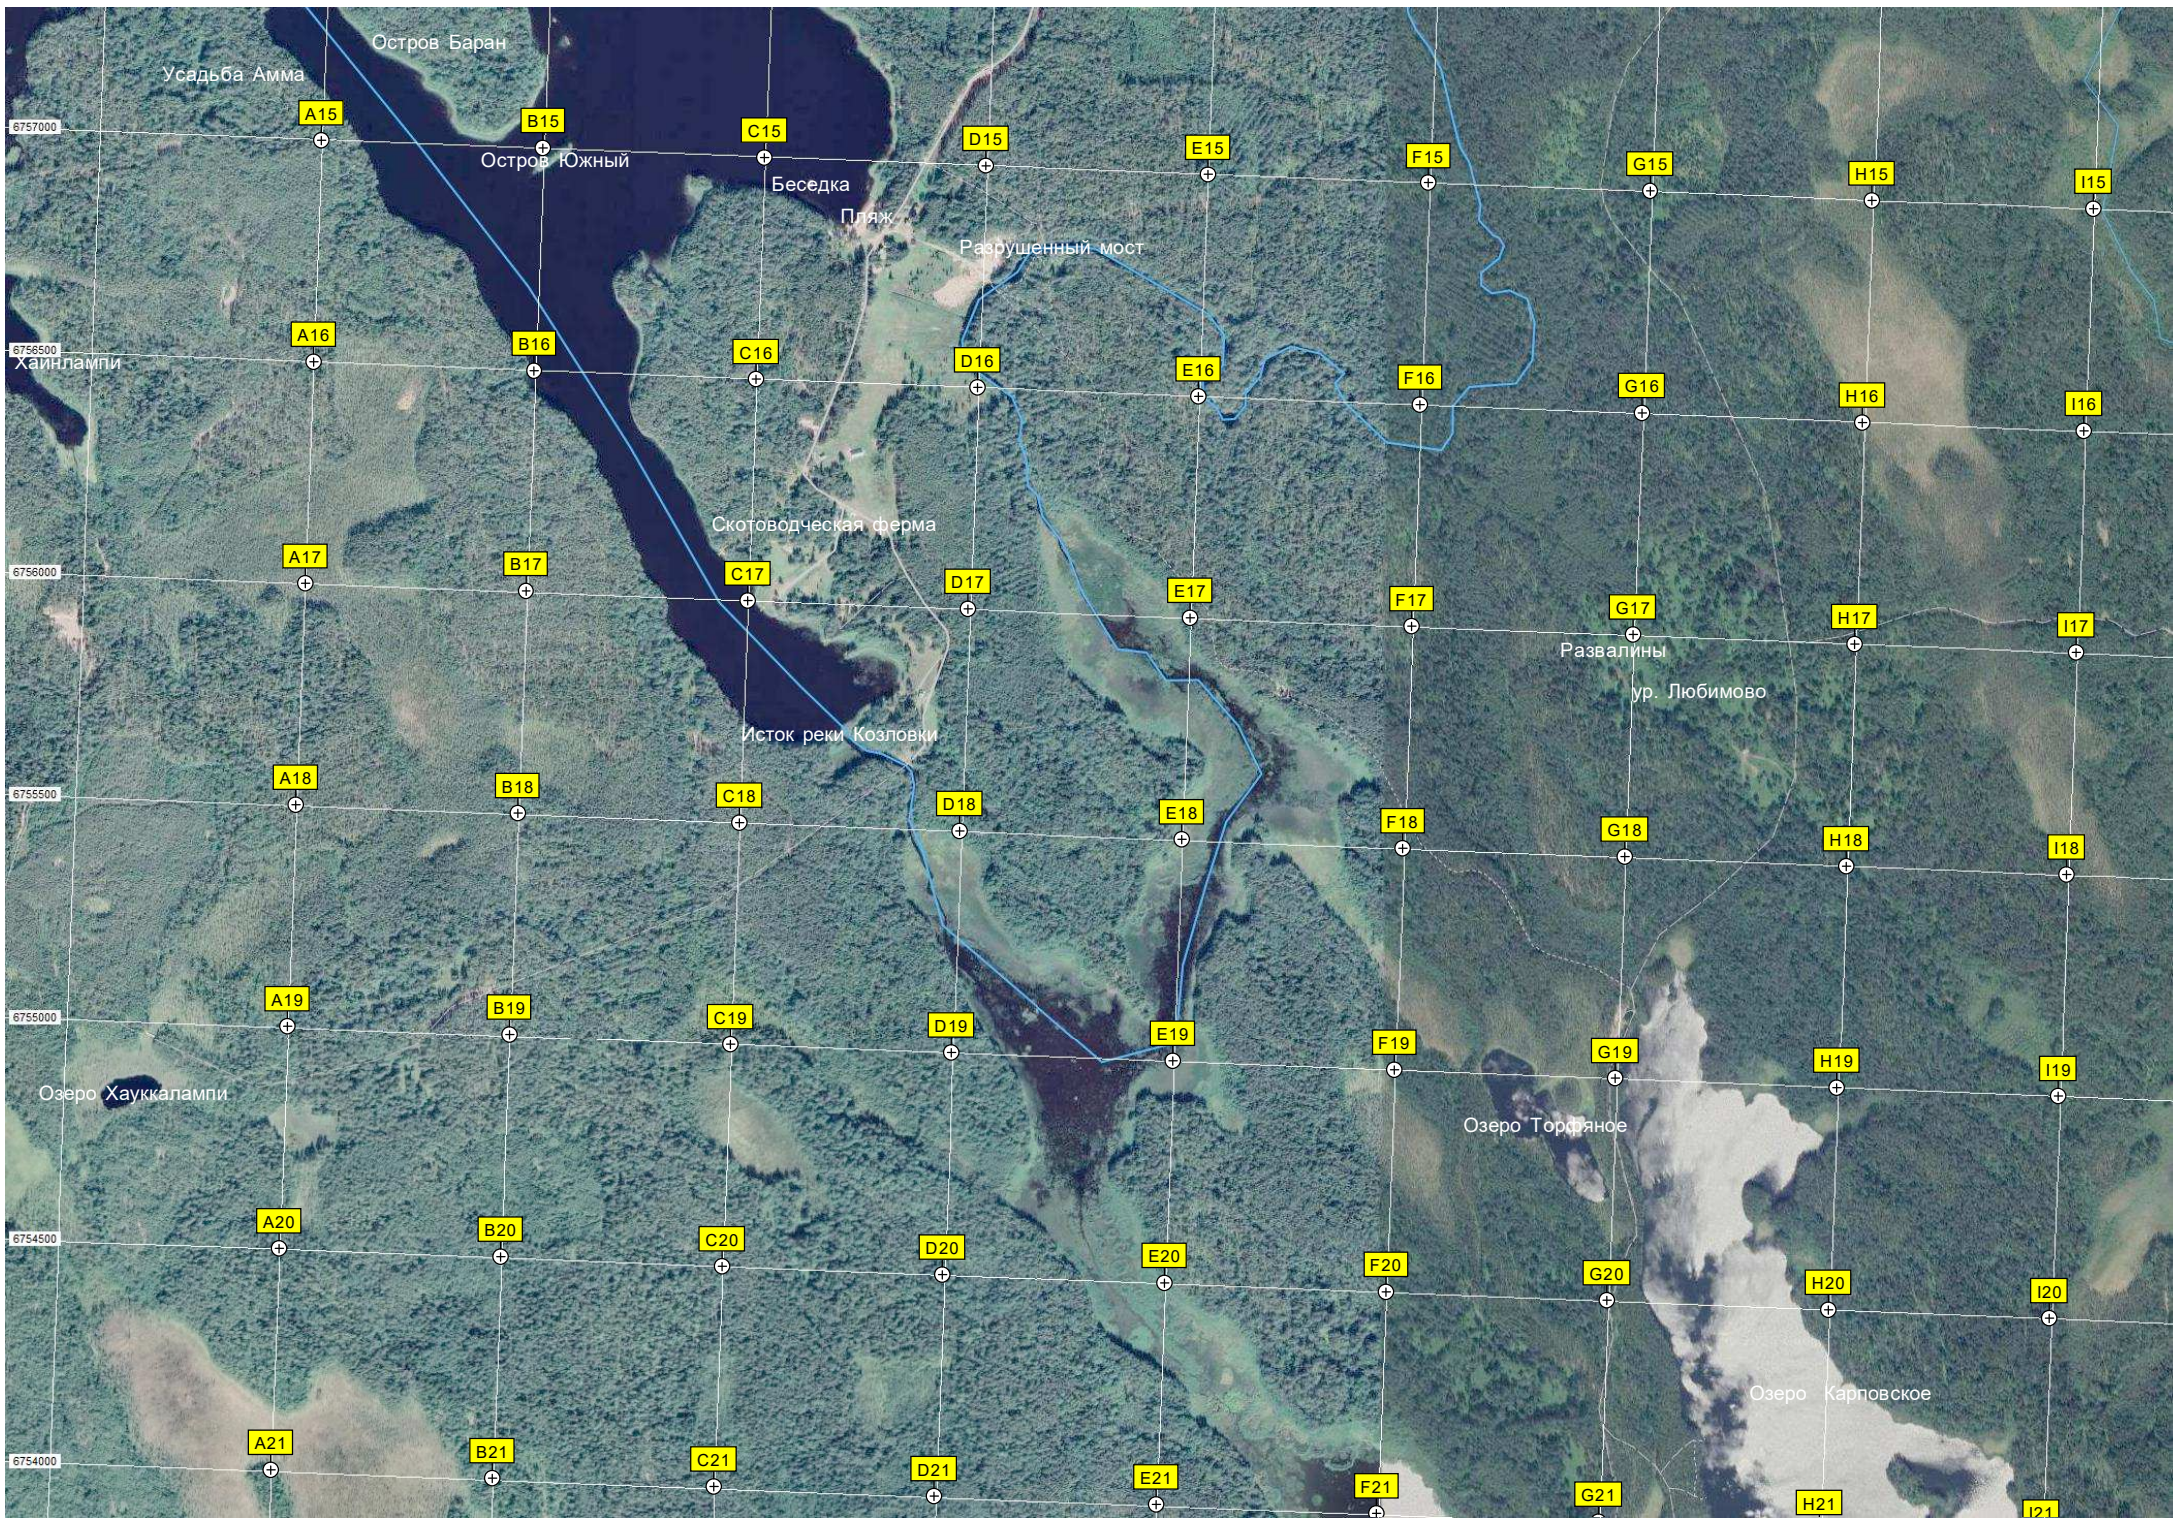

W6

X6

Y6

Z6

AA6

AB6

S7

Мыс Юванинниemi

Остров Аleshин

Остров Вороний

Бывший хутор Мустаниemi

Залив Студёный

Охотбаза «Студёное»

Залив Морозовский

Пограничный камень на границе 1595 года

Скальный берег

Заброшенный ангар

Озеро Барсучье

Писино