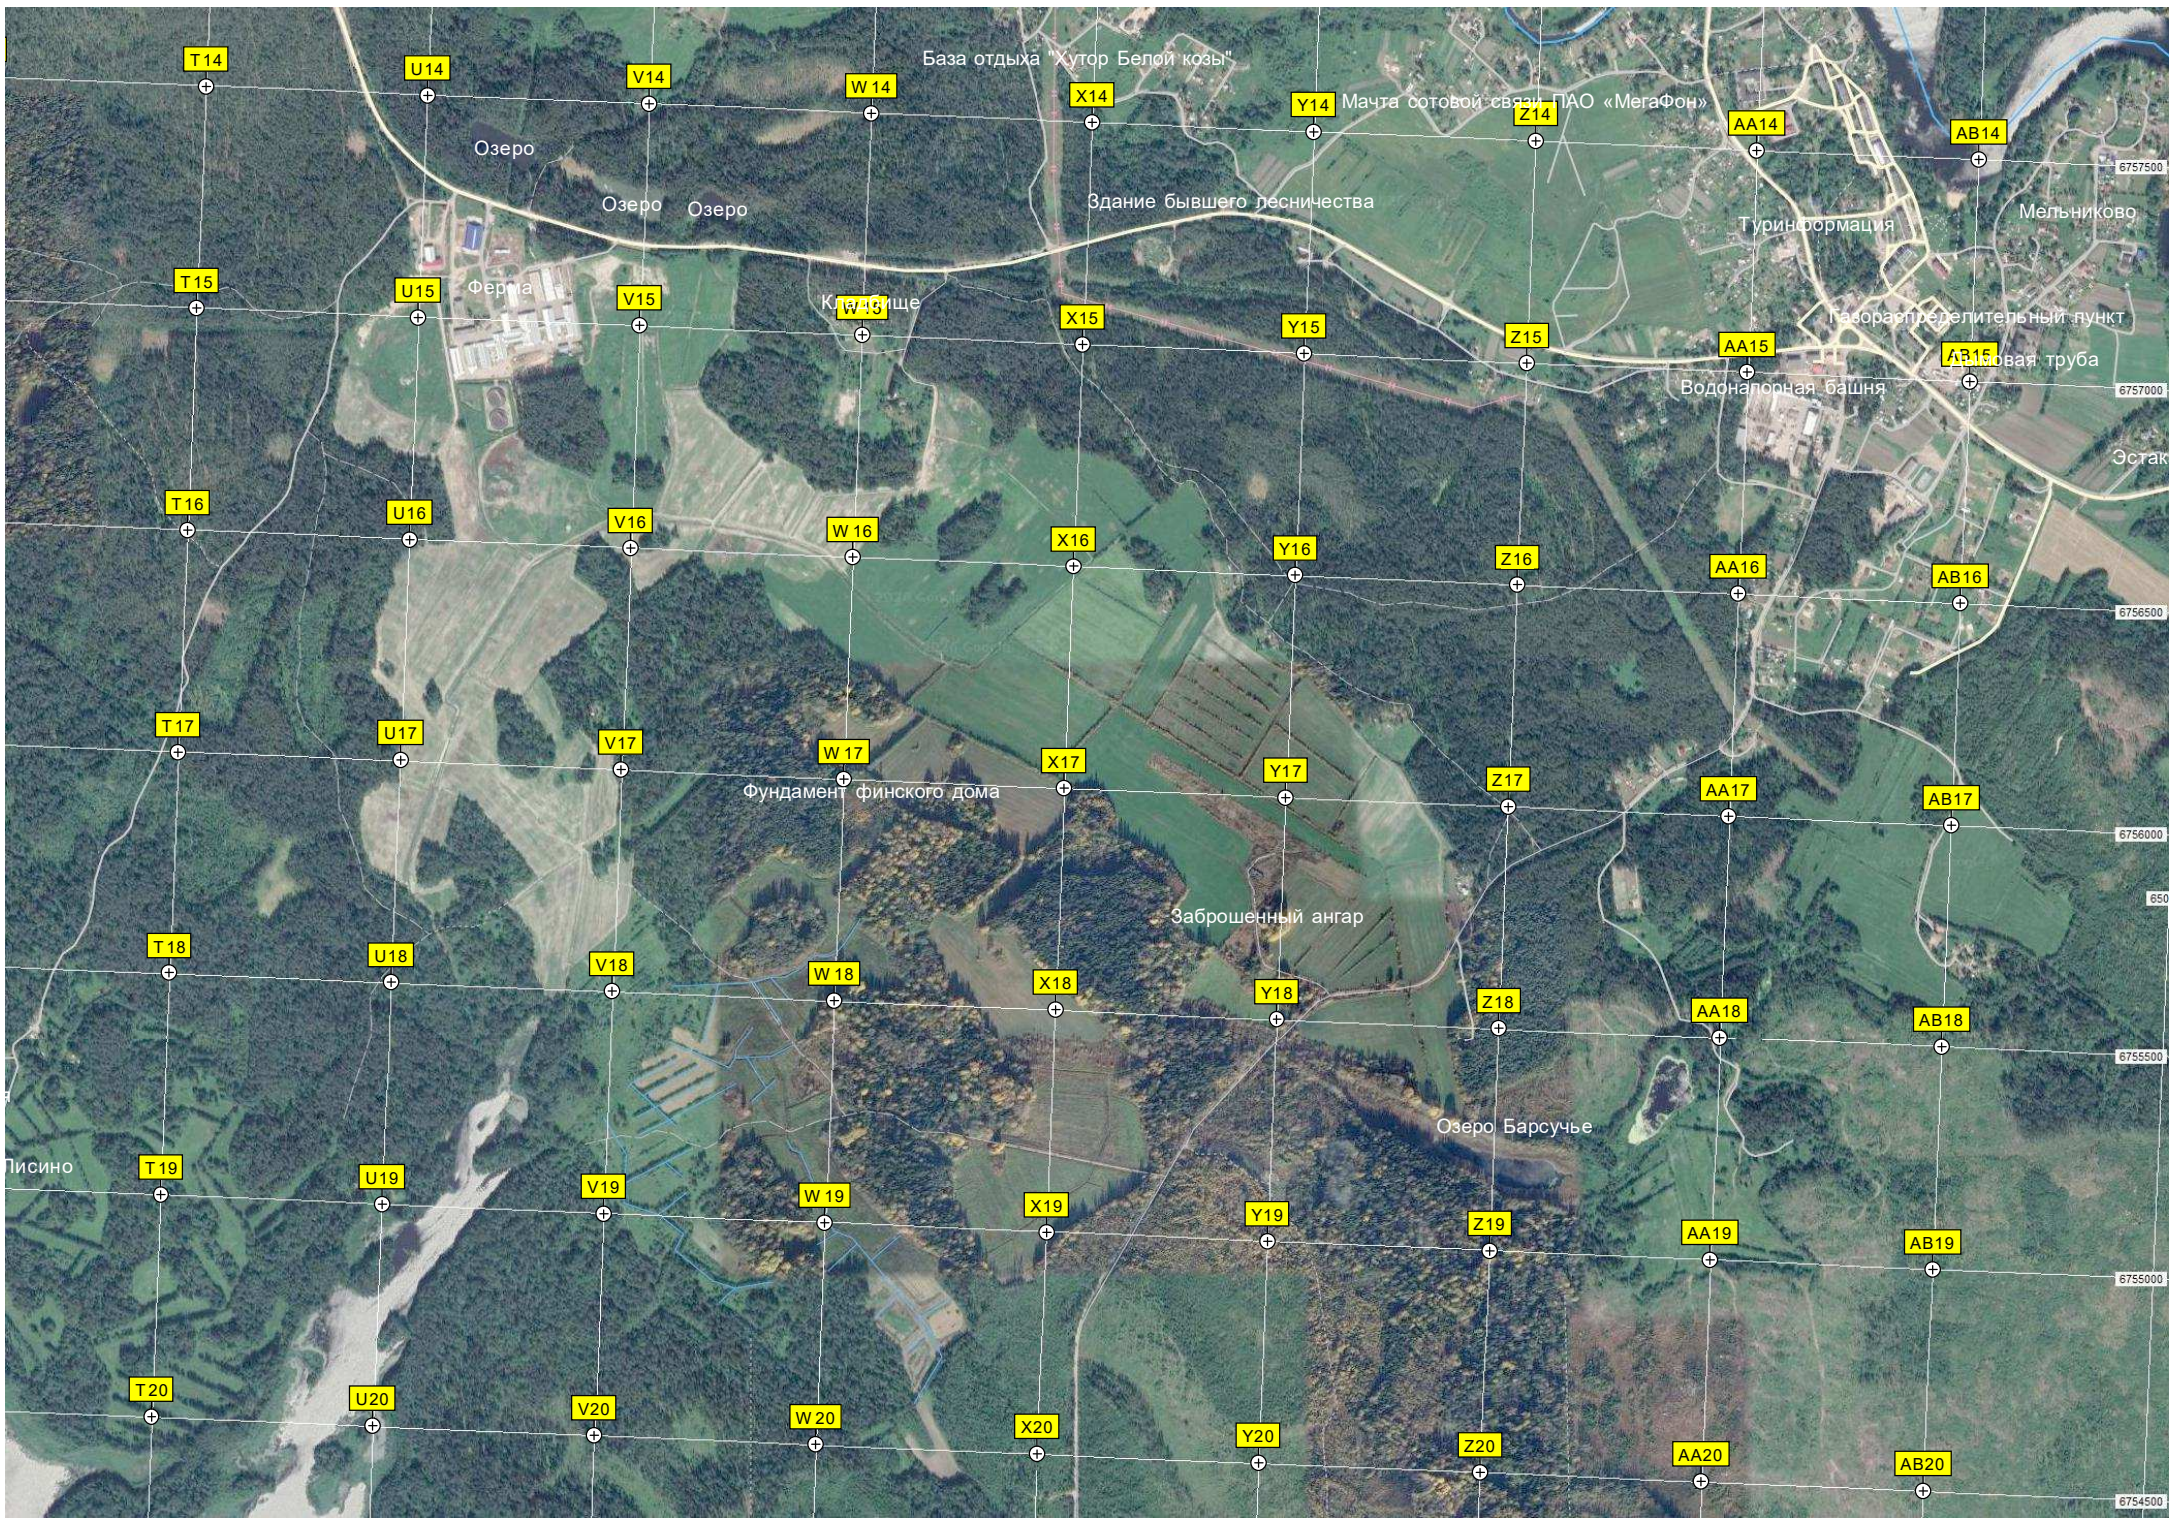

База отдыха "Утор Белой козы"

Озеро

Озеро Озеро

Здание бывшего лесничества

Туриноормация

Мельниково

Ферма

Котлощце

Газораспределительный пункт

Водонапорная башня

Газовая труба

Эстака

Фундамент финского дома

Заброшенный ангар

Озеро Барсучье

Писино