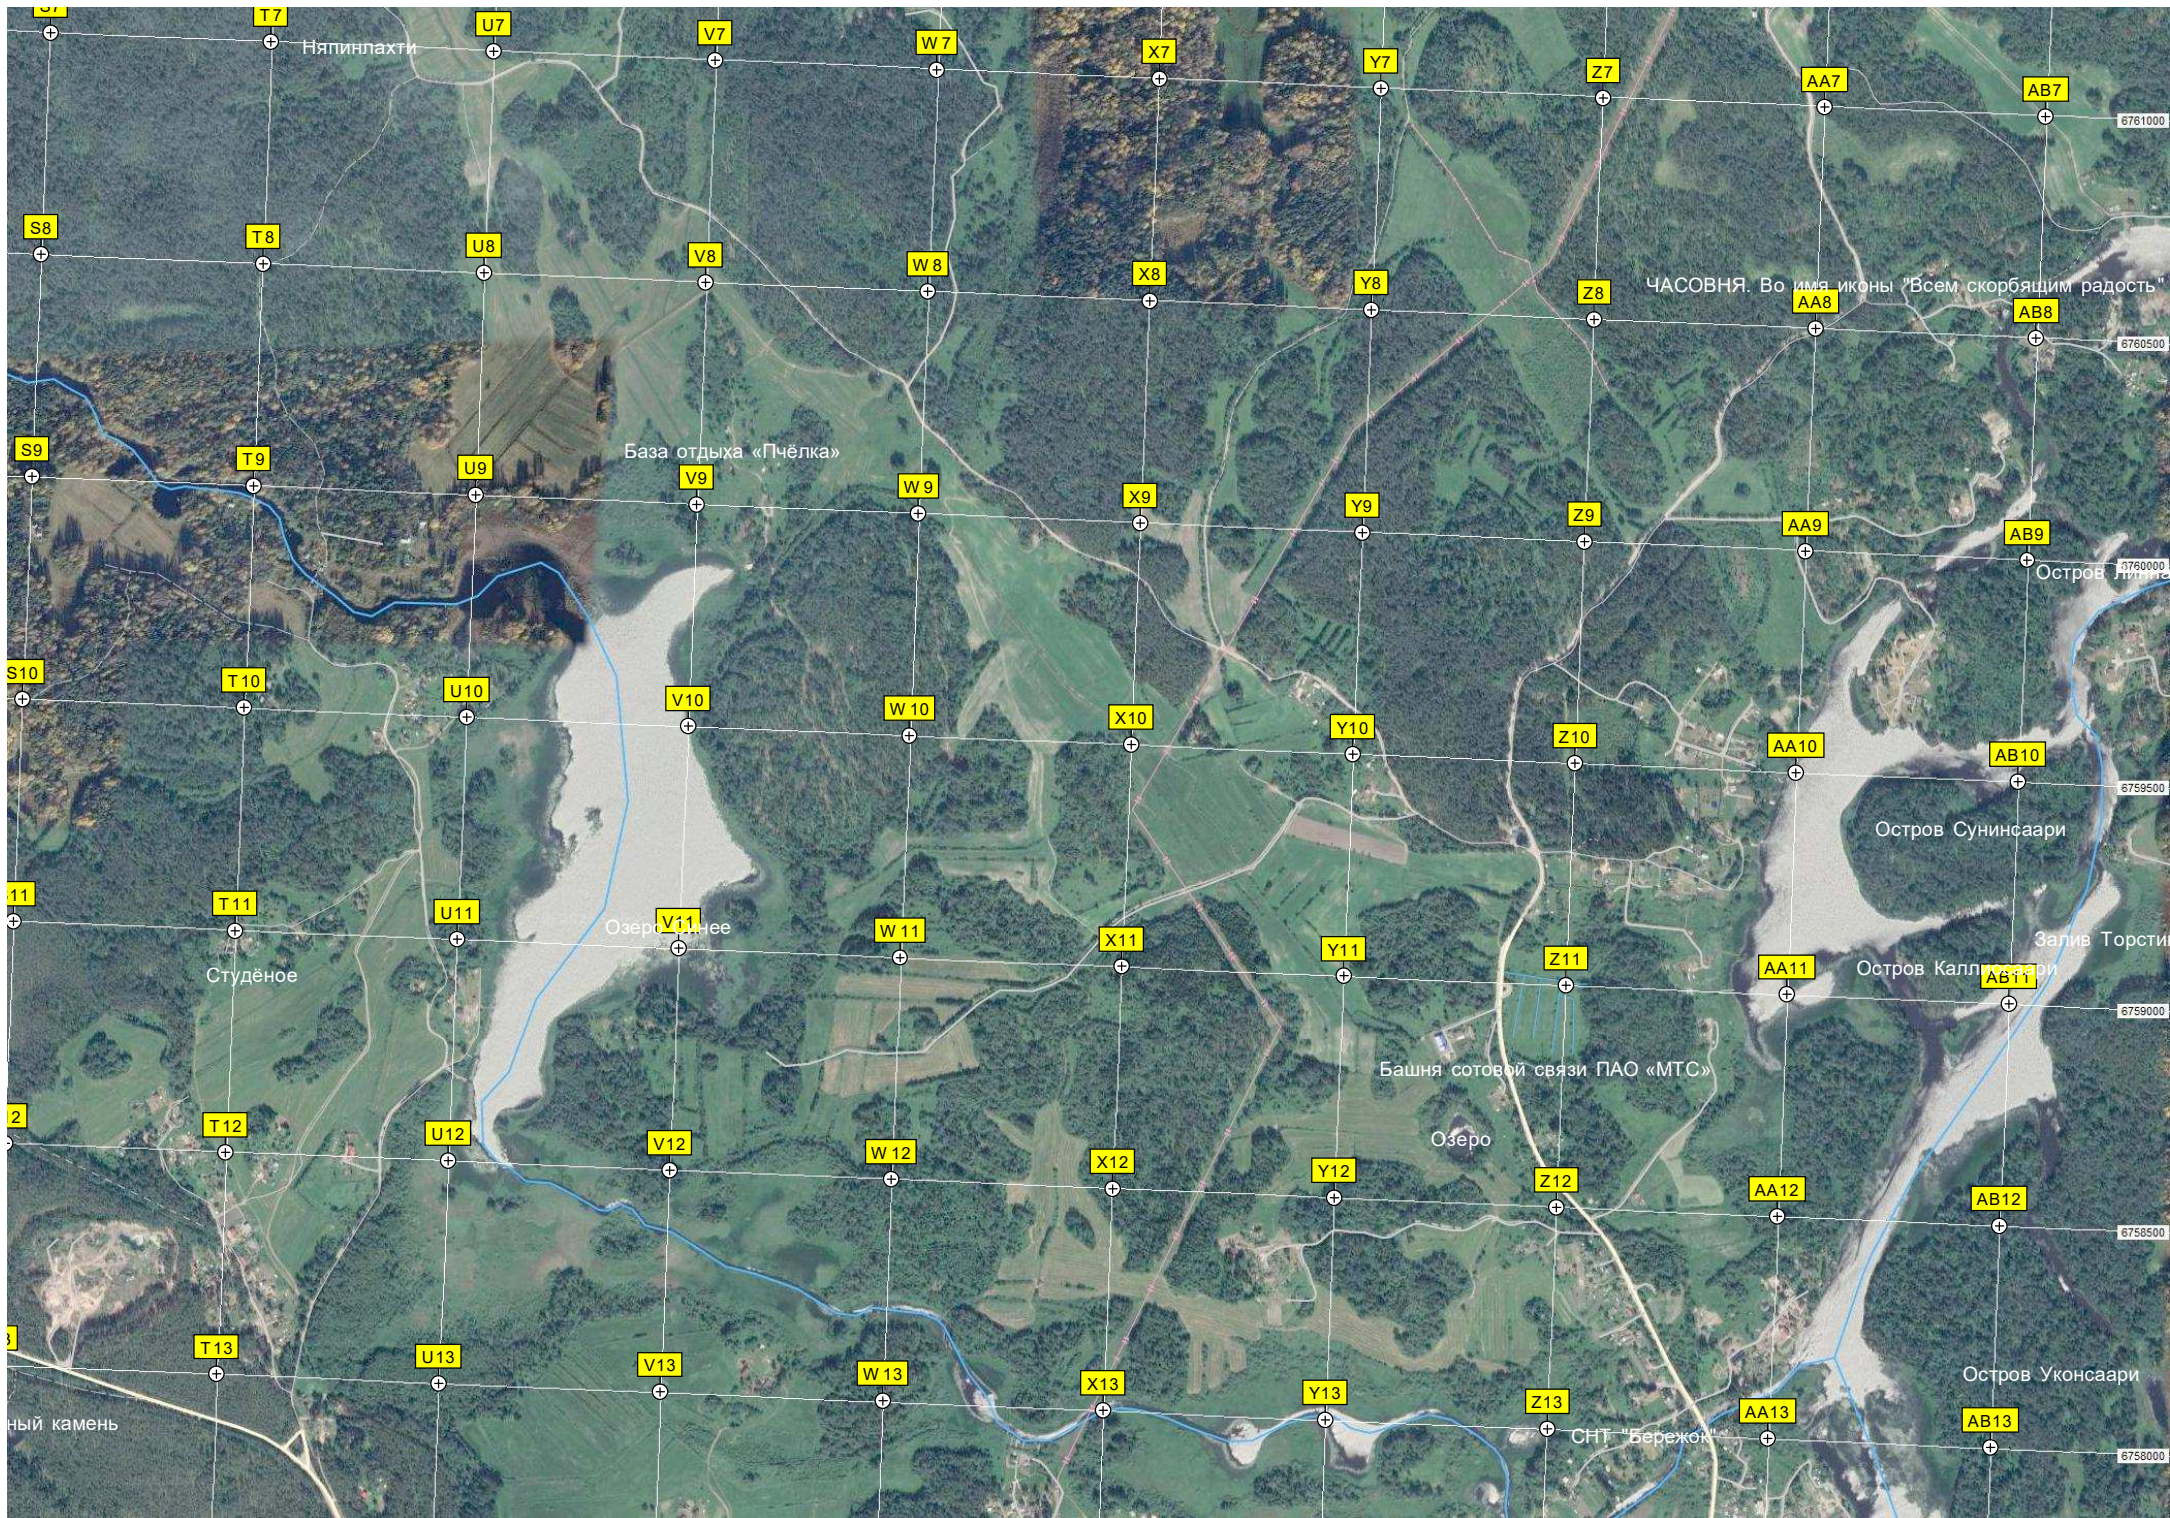

W6

X6

Y6

Z6

AA6

AB6

S7

Мыс Юванинниemi

Остров Аleshин

Остров Вороний

Бывший хутор Мустаниemi

Залив Студёный

Охотбаза «Студёное»

Залив Морозовский

Пограничный камень на границе 1595 года

Скальный берег

Заброшенный ангар

Озеро Барсучье

Писино