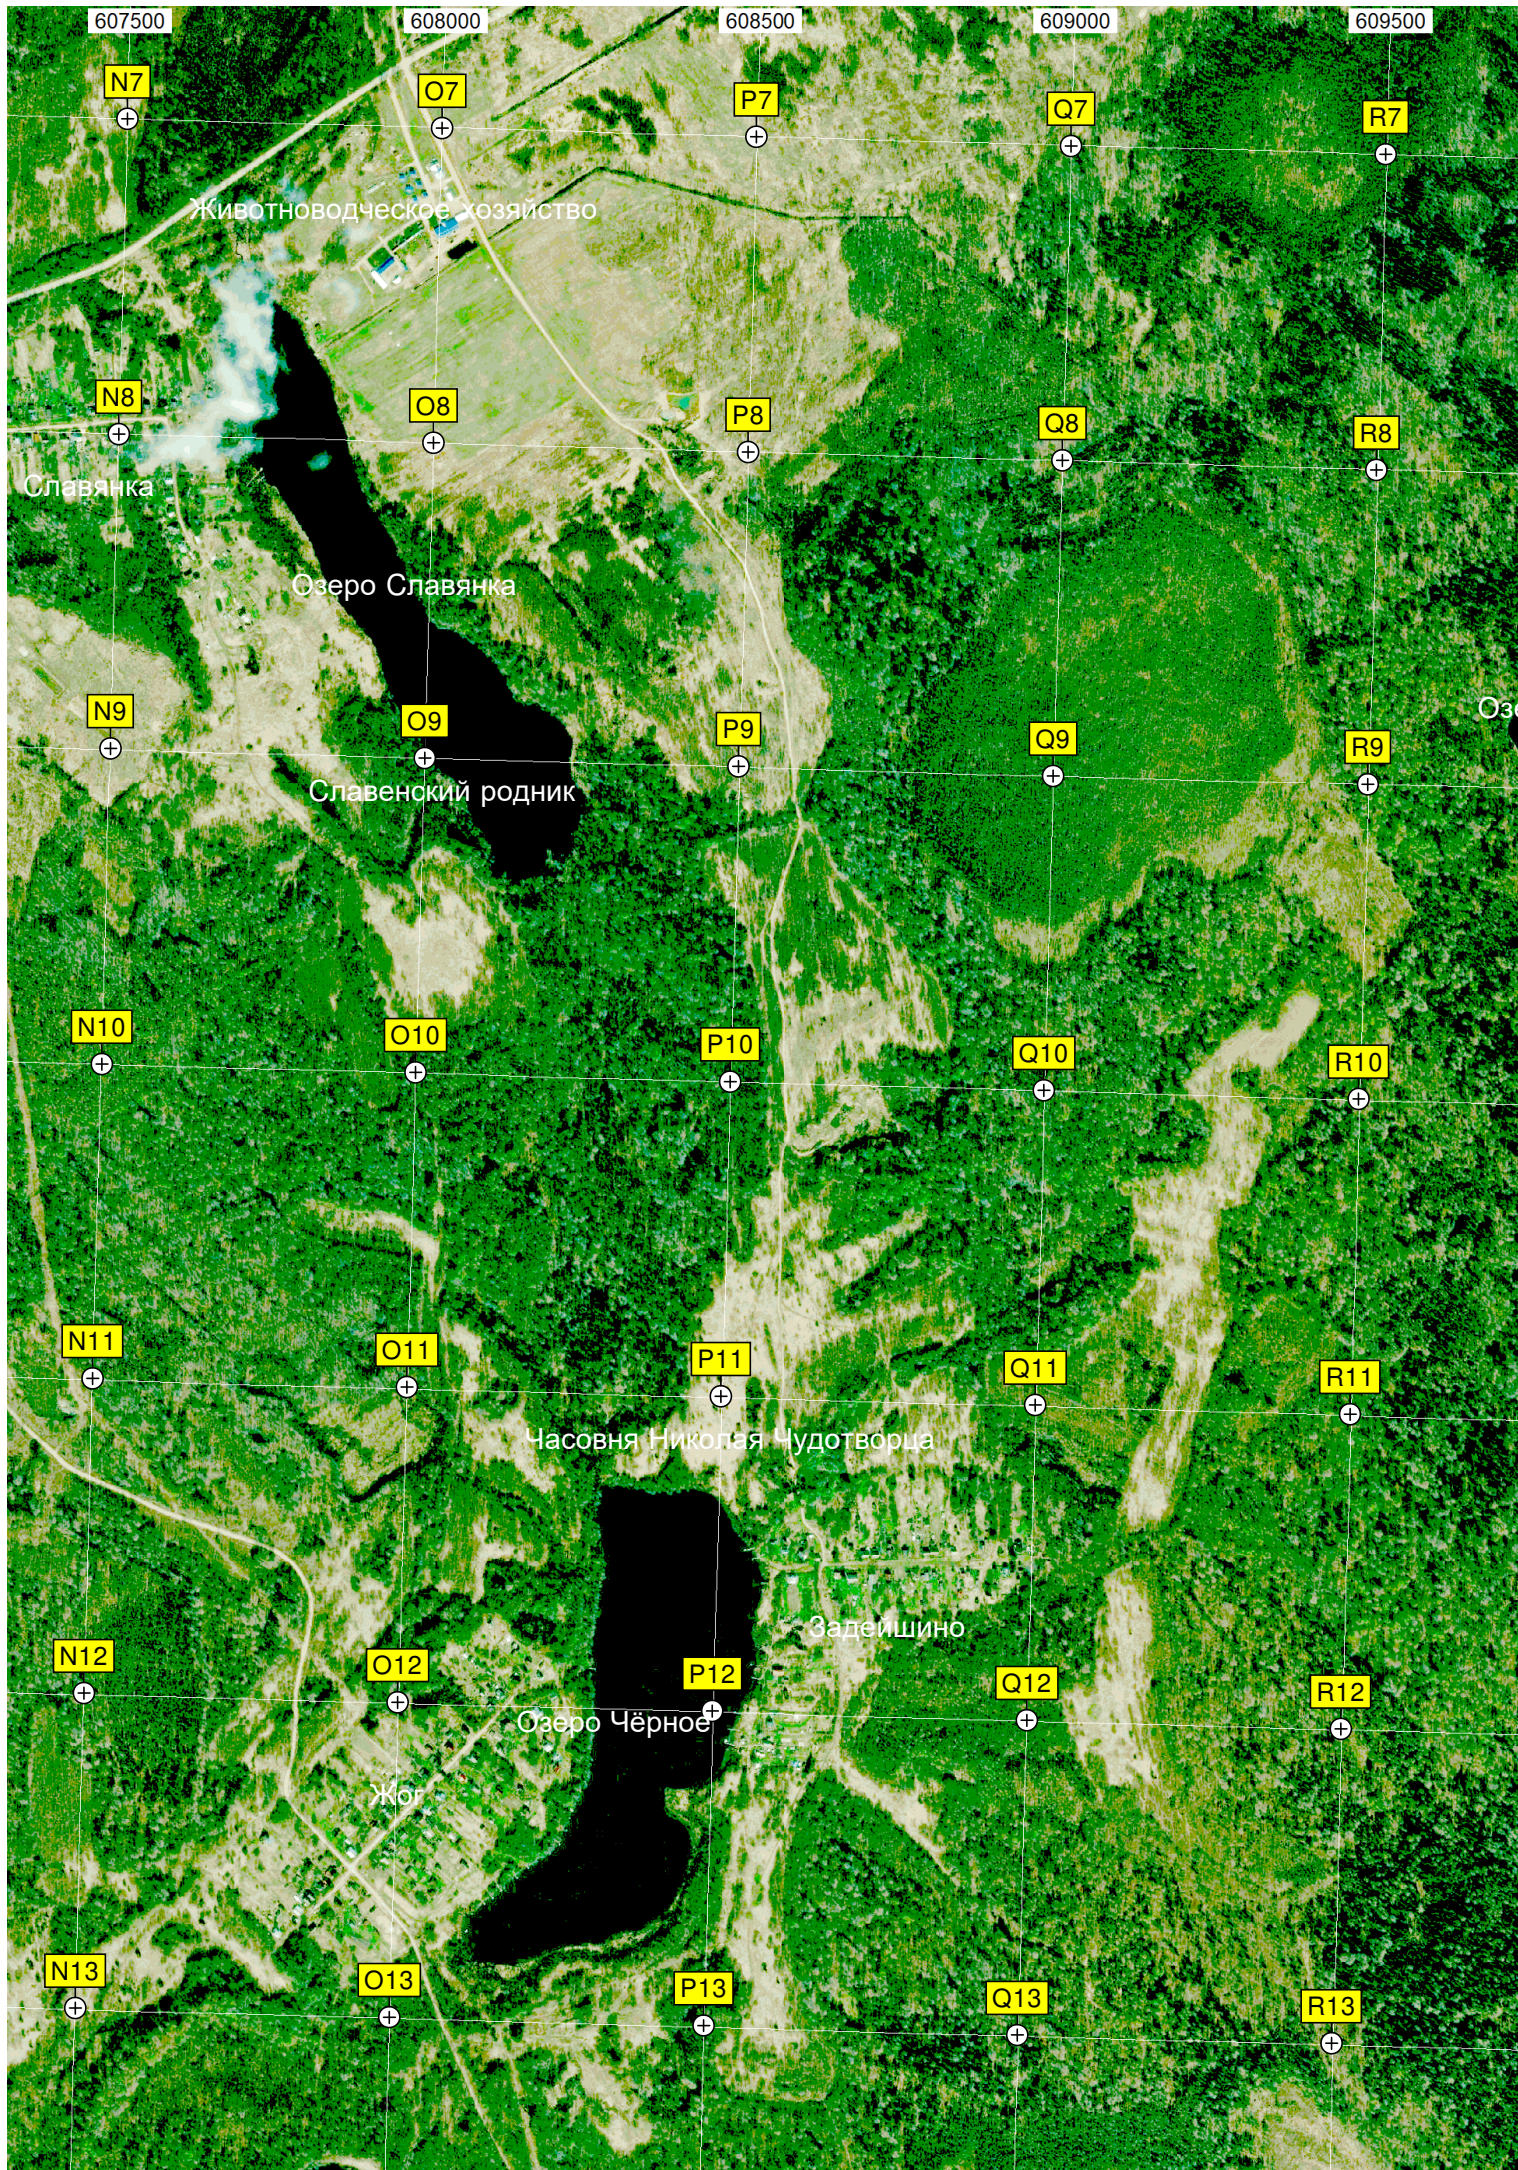

607500

608000

608500

609000

609500

N7

O7

P7

Q7

R7

Животноводческое хозяйство

N8

O8

P8

Q8

R8

Славянка

Озеро Славянка

N9

O9

P9

Q9

R9

Славенский родник

N10

O10

P10

Q10

R10

N11

O11

P11

Q11

R11

Часовня Николая Чудотворца

N12

O12

P12

Q12

R12

Задейшино

Озеро Чёрное

N13

O13

P13

Q13

R13

Жог