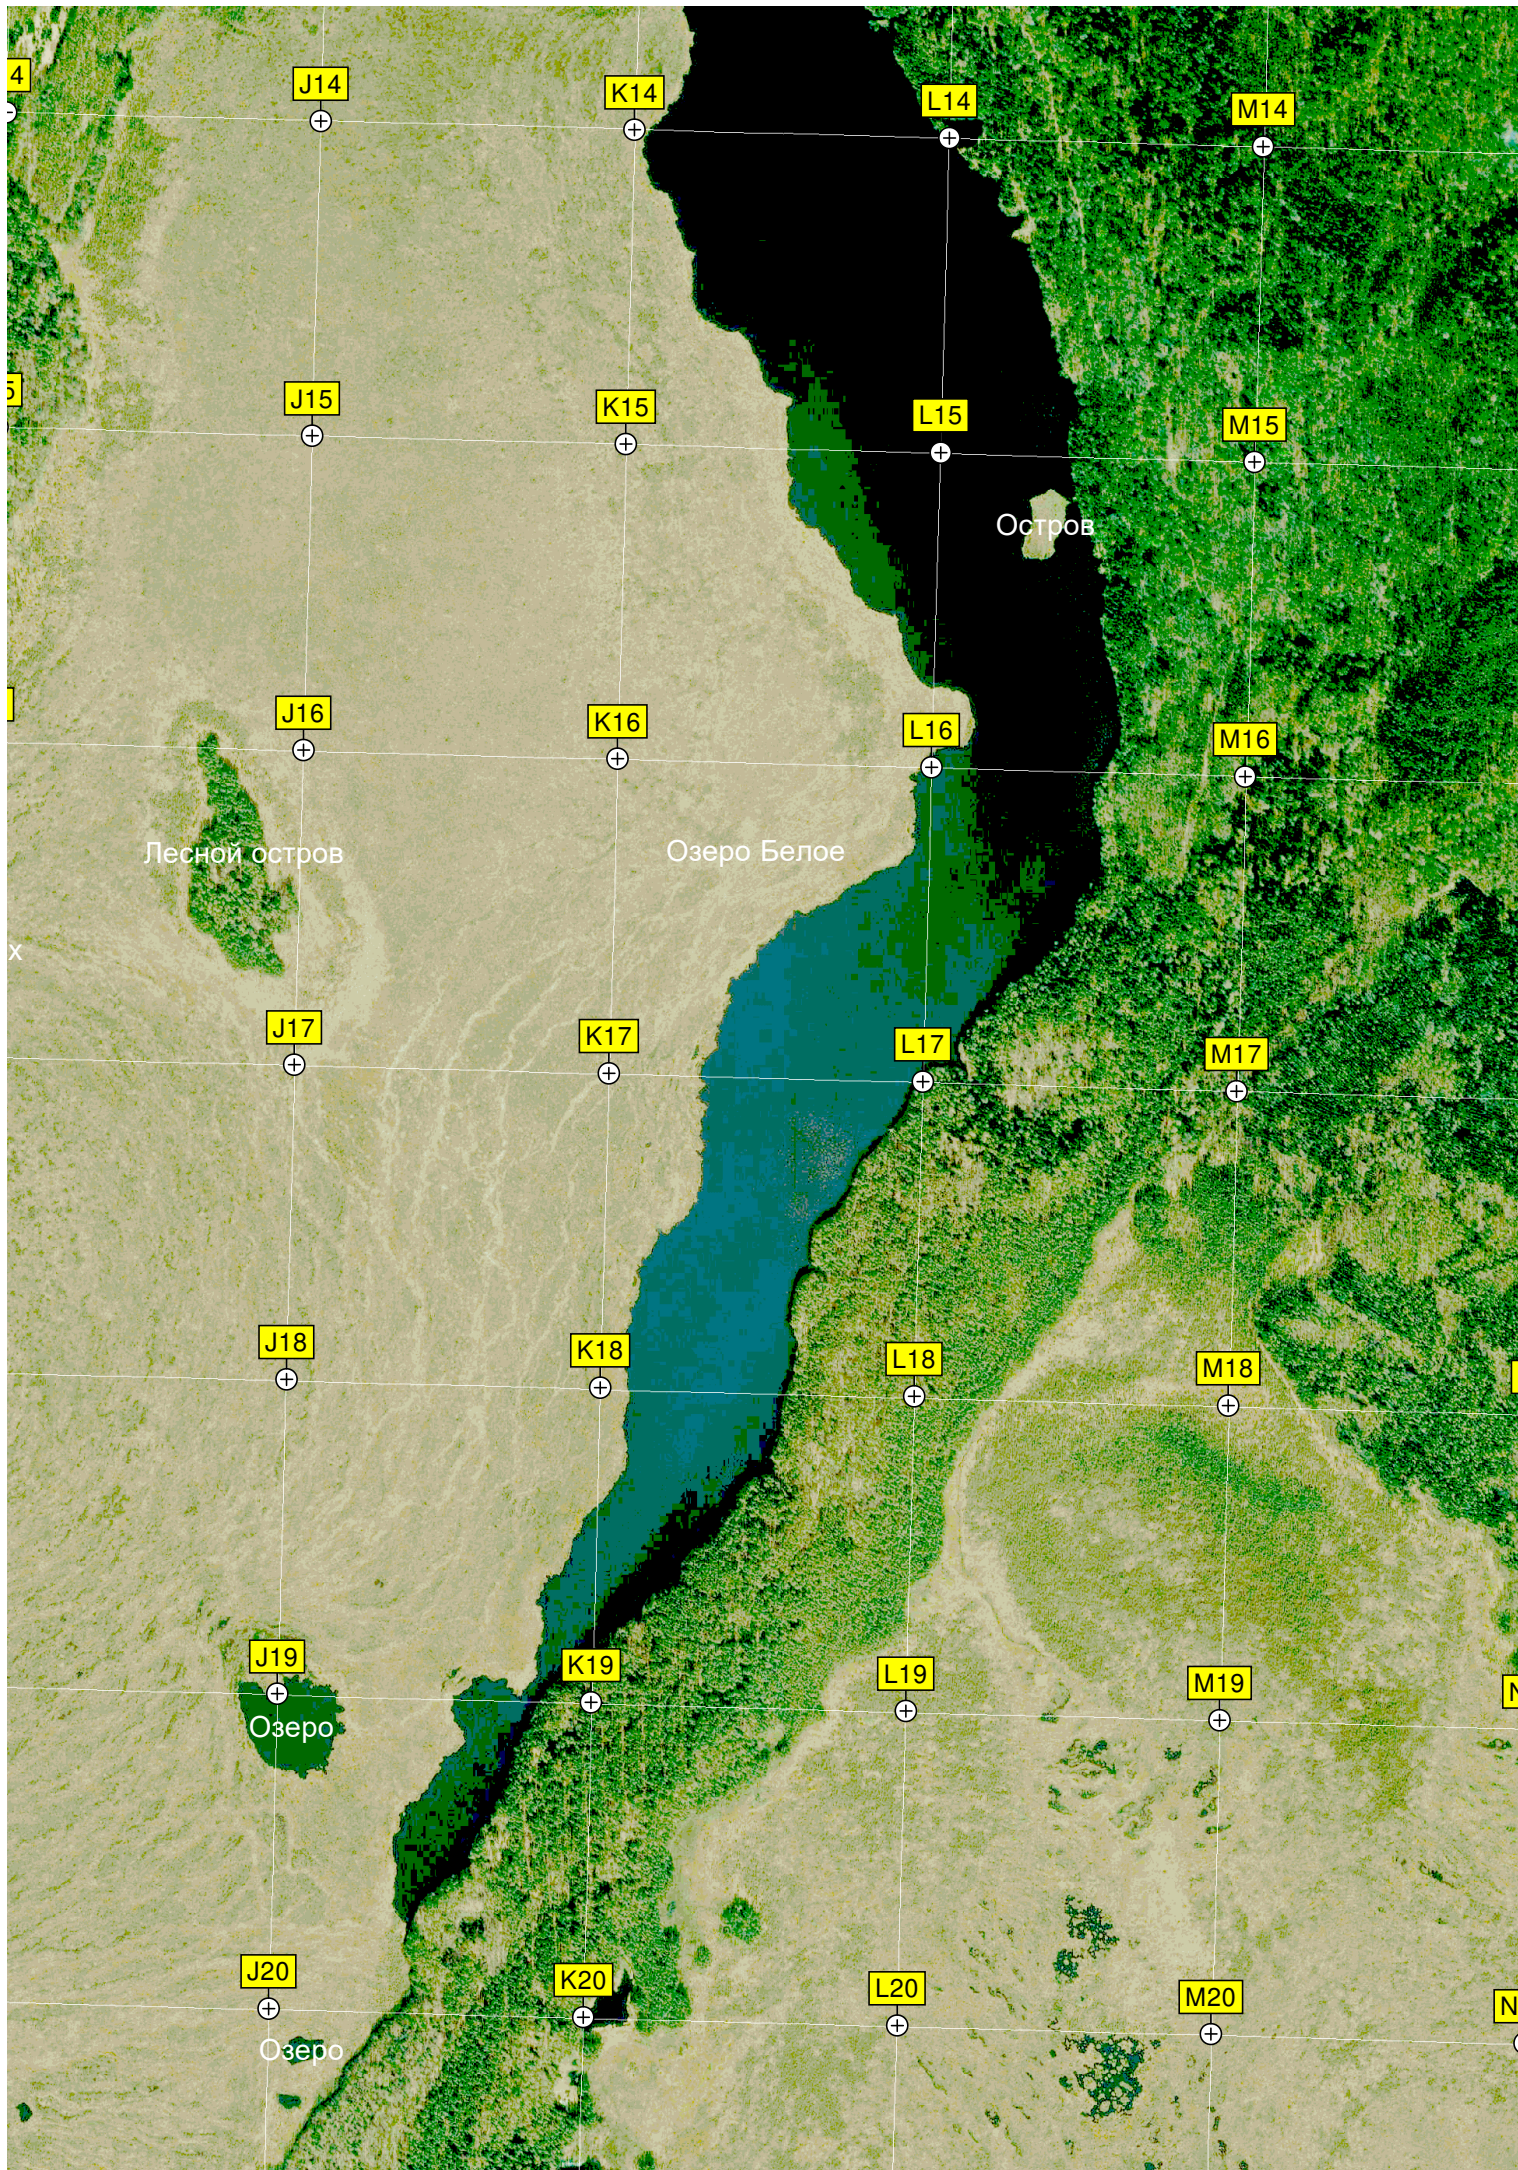

Часовня Николая Чудотворца

N12

O12

P12

Q12

R12

Задейшино

Озеро Чёрное

N14

O14

P14

Q14

R14

Озеро Жадинское

N15

O15