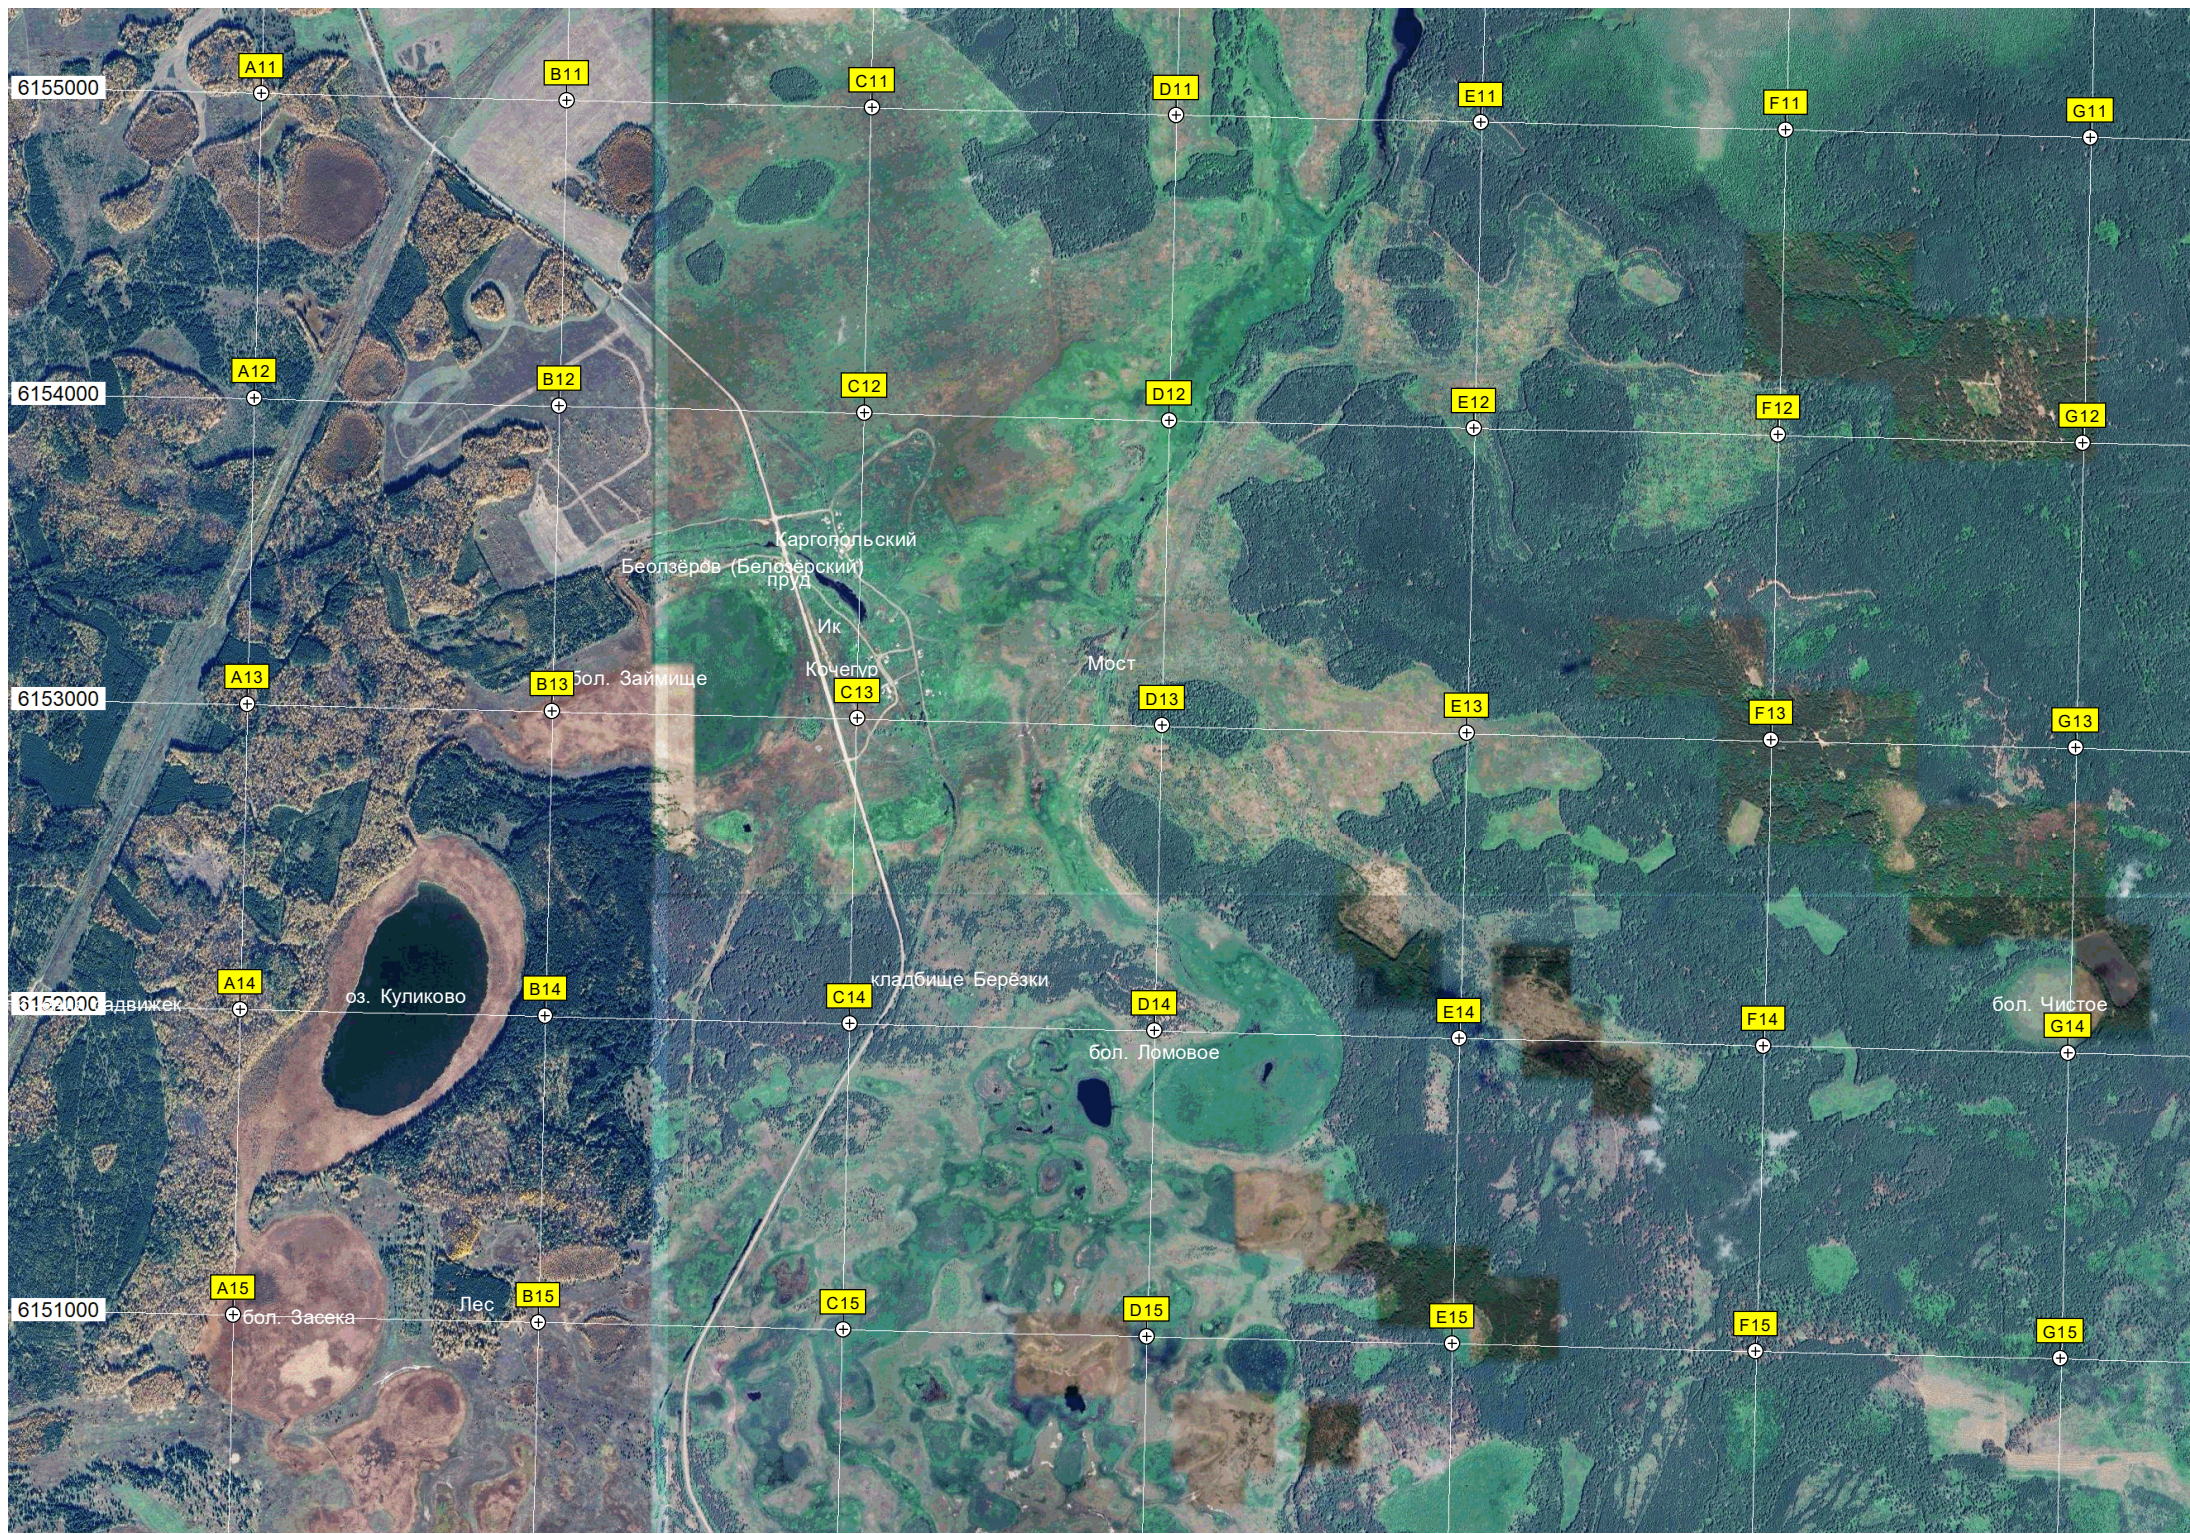

AD10

AE10

ж-д станция Просвет

Просвет

Исправительная колония № 2 УФСИН России по...

Бывший арсенал

ур. Илецко-Иковский Бор

6155000