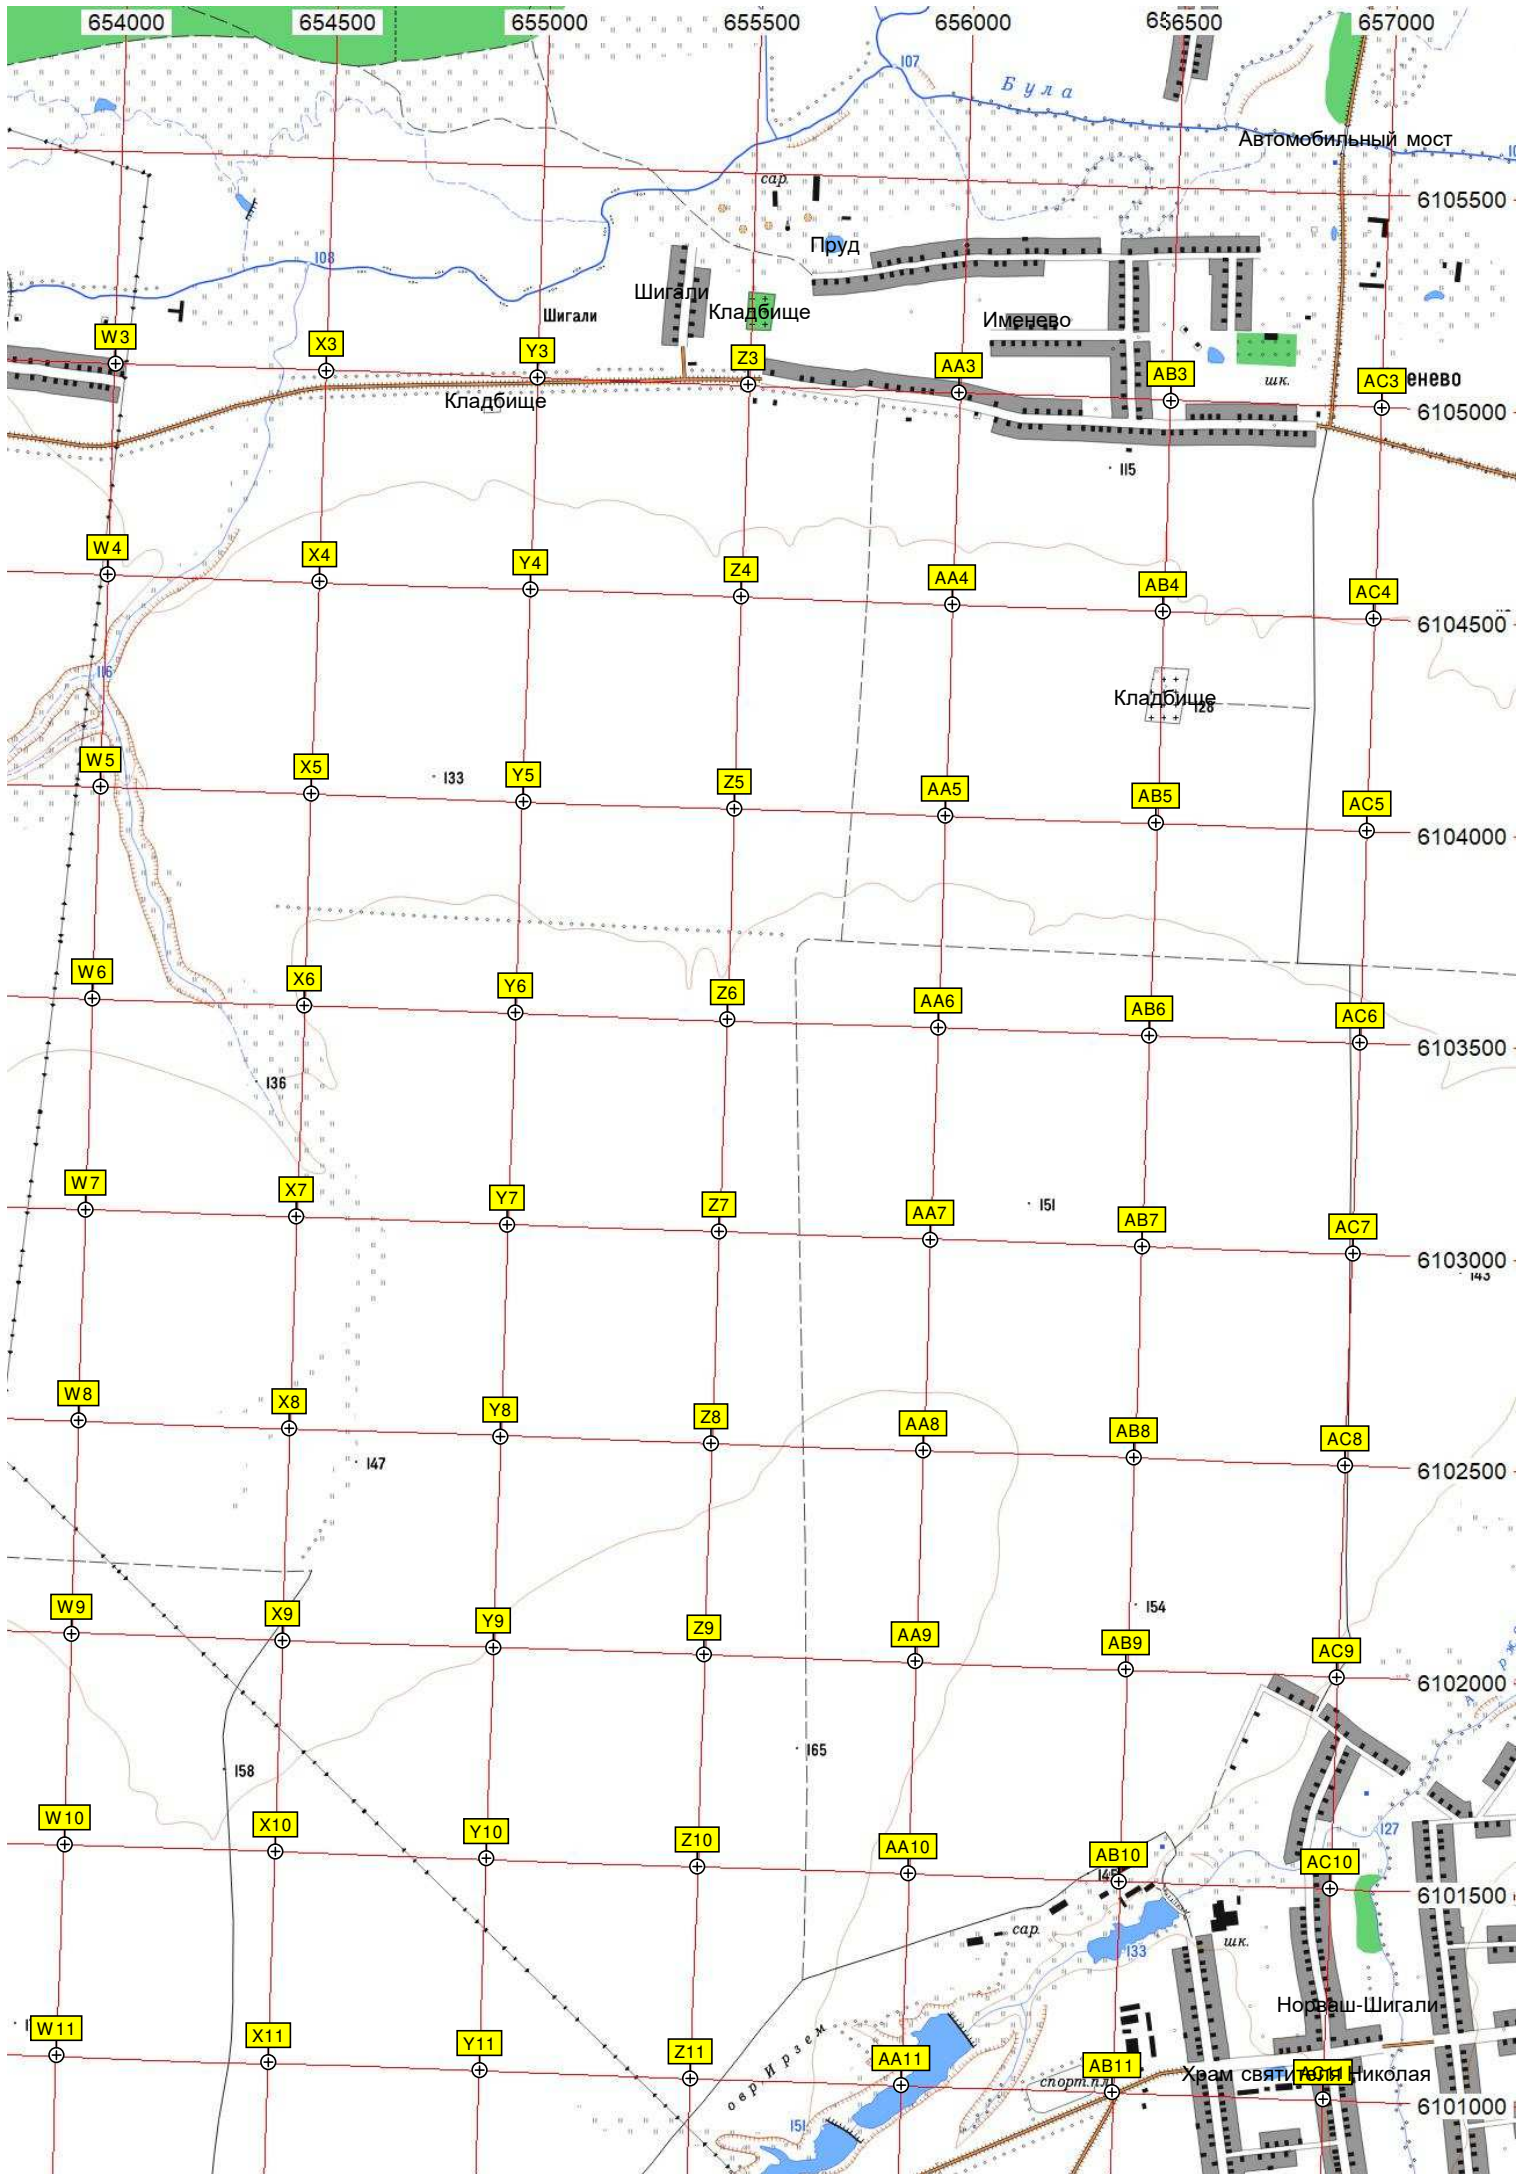

650500 651000 651500 652000 652500 653000 653500

Кладбище

Автомобильный мост через реку Шлипшур

Нижне Атыково

Кокшаново

Ниж.Атыково

Кокшаново

Кладбище

Кладбище

рез реку Чулгаьс котомогильник

Пруд

Пруд

ВПП Аэродром

Верхнее Атыково

Часовня в память о погибших в Великой Отечественной войне

Автомобильный мост через реку Шлипшур

Кладбище

Ферма

Вышка мобильной связи

Футбольное поле

Пруд
Загон для скота

Шаймурзино
АЦЗ

обер Шаймушин

Автомобильный мост через реку Шур

Кладбище

Пруд

Пруд

дом Игнатьев
психоневрологический интернат

Старое здание кордона «Шаймурзинский»
кордон Шаймурзинский

кордон Шаймурзинский

кордон Шаймурзинский