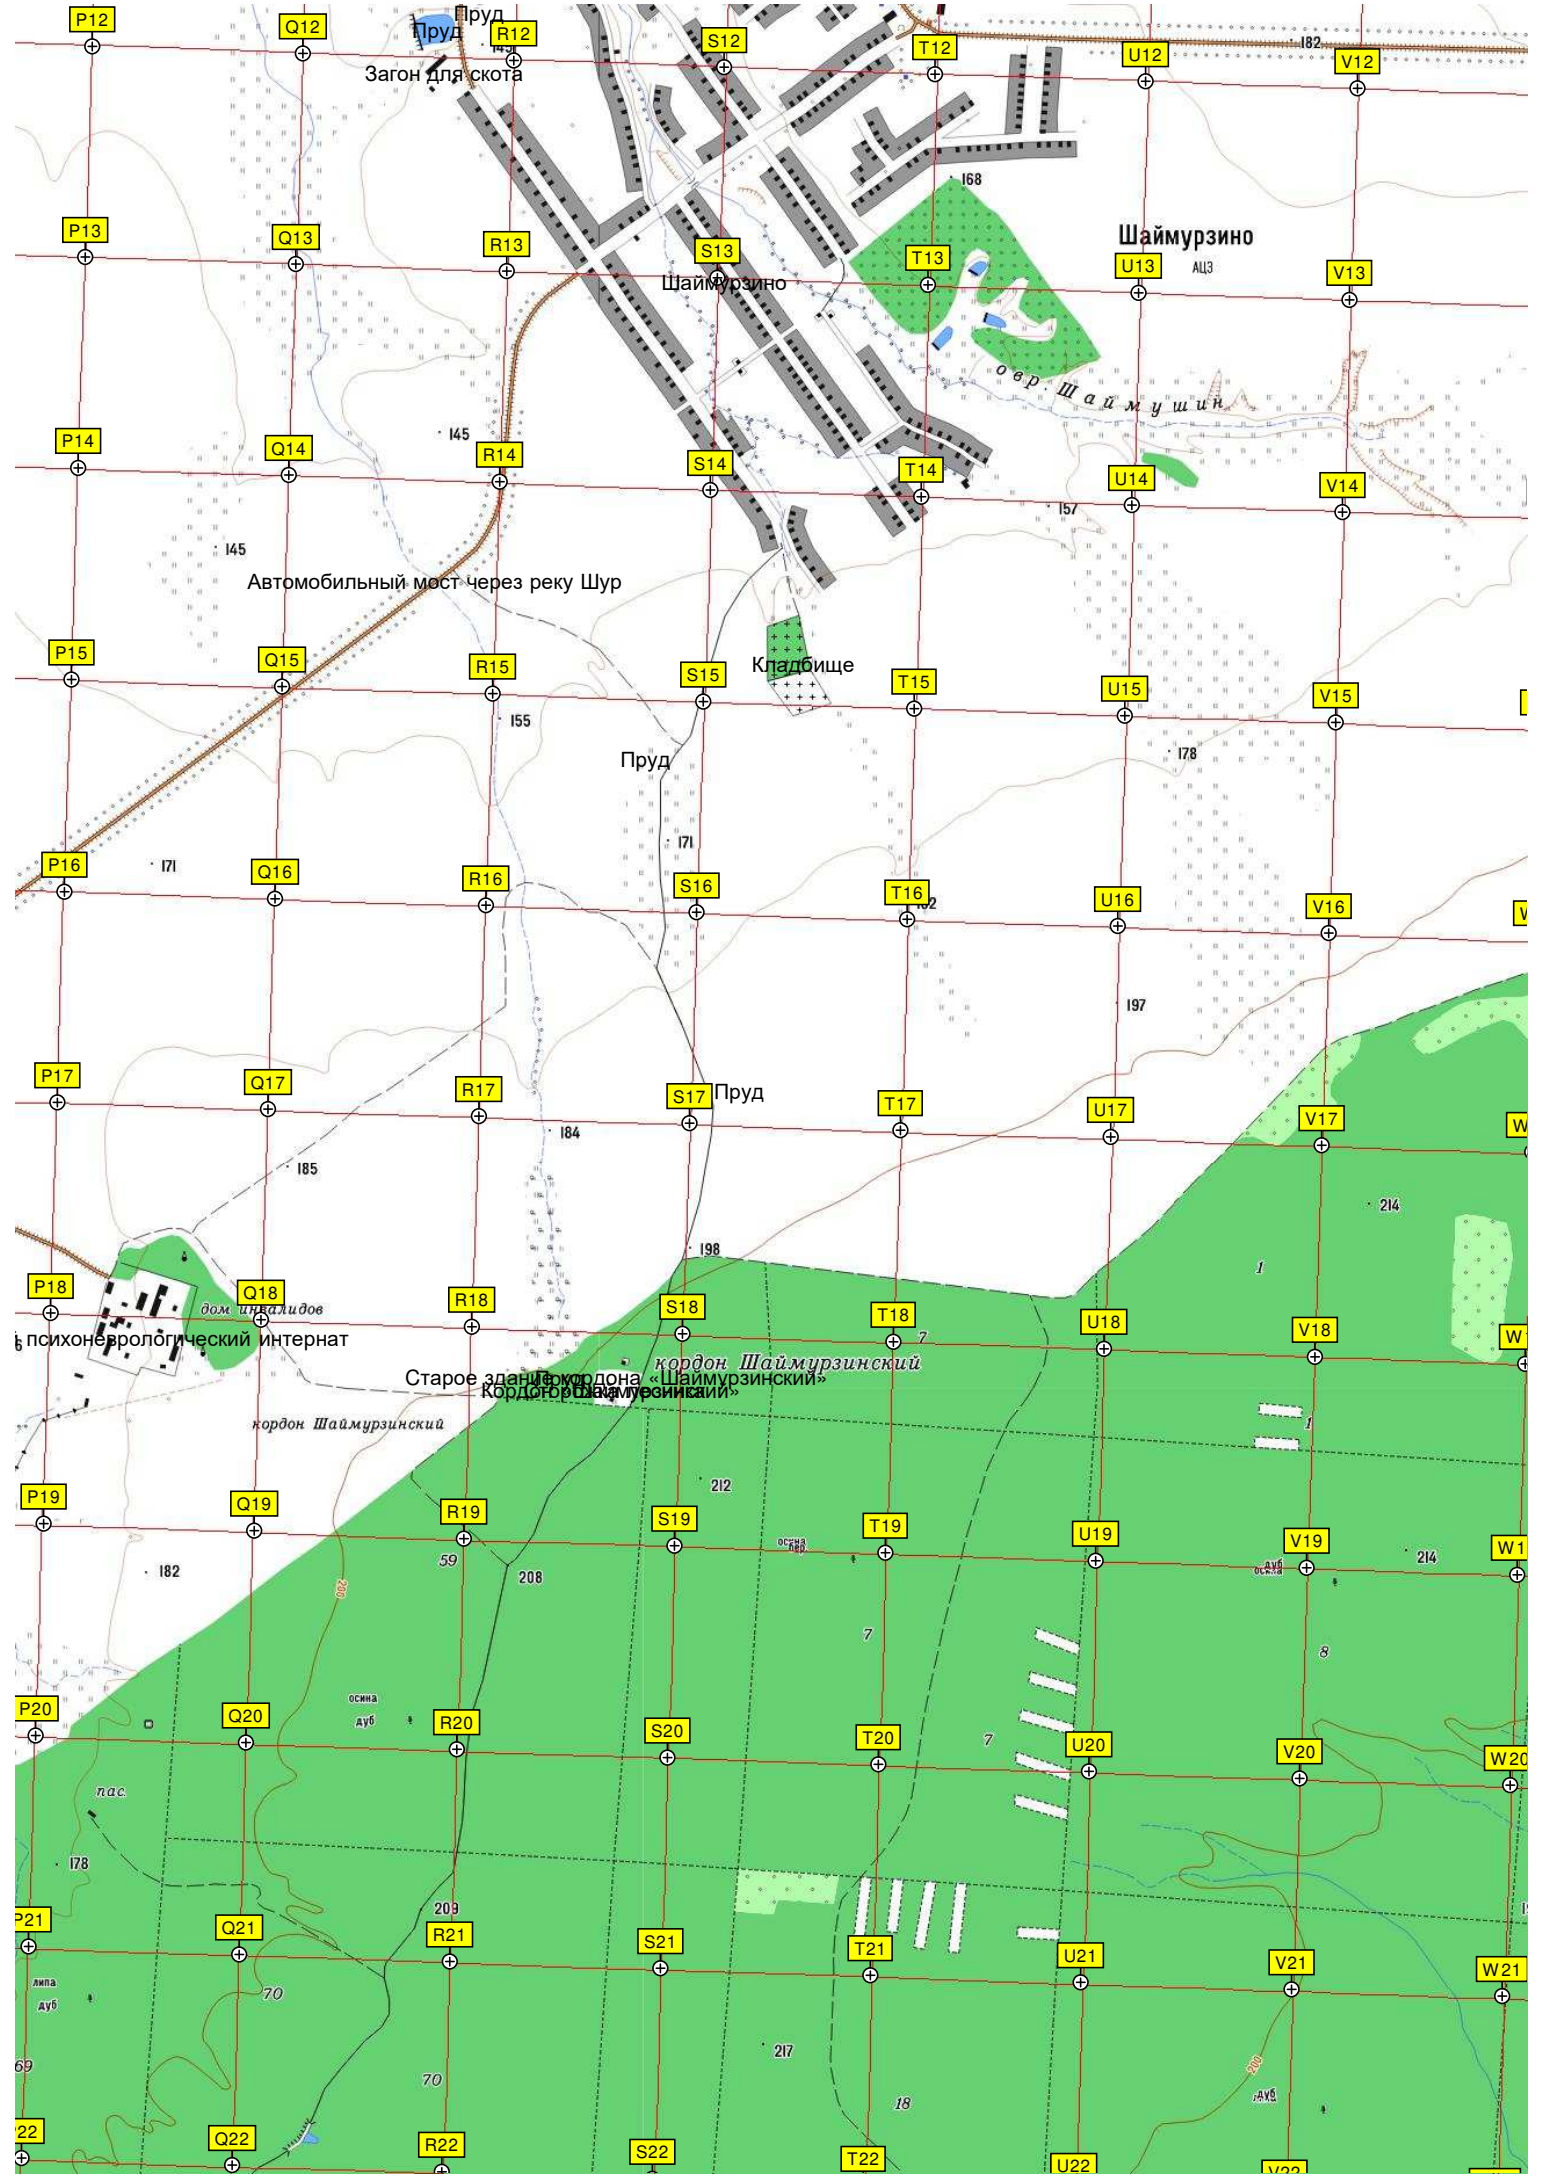

650500 651000 651500 652000 652500 653000 653500

Кладбище

Автомобильный мост через реку Шлипшур

Нижне Атыково

Кокшаново

Ниж.Атыково

Кокшаново

Кладбище

Кладбище

рез реку Чулгаьс котомогильник

Пруд

Пруд

ВПП Аэродром

Верхнее Атыково

Часовня в память о погибших в Великой Отечественной войне

Автомобильный мост через реку Шлипшур

Кладбище

Ферма

Вышка мобильной связи

Футбольное поле

Пруд
Загон для скота

Шаймурзино
АЦЗ

обер Шаймушин

Автомобильный мост через реку Шур

Кладбище

Пруд

Пруд

дом Игнатьев
психоневрологический интернат

Старое здание кордона «Шаймурзинский»
кордон Шаймурзинский

кордон Шаймурзинский

кордон Шаймурзинский