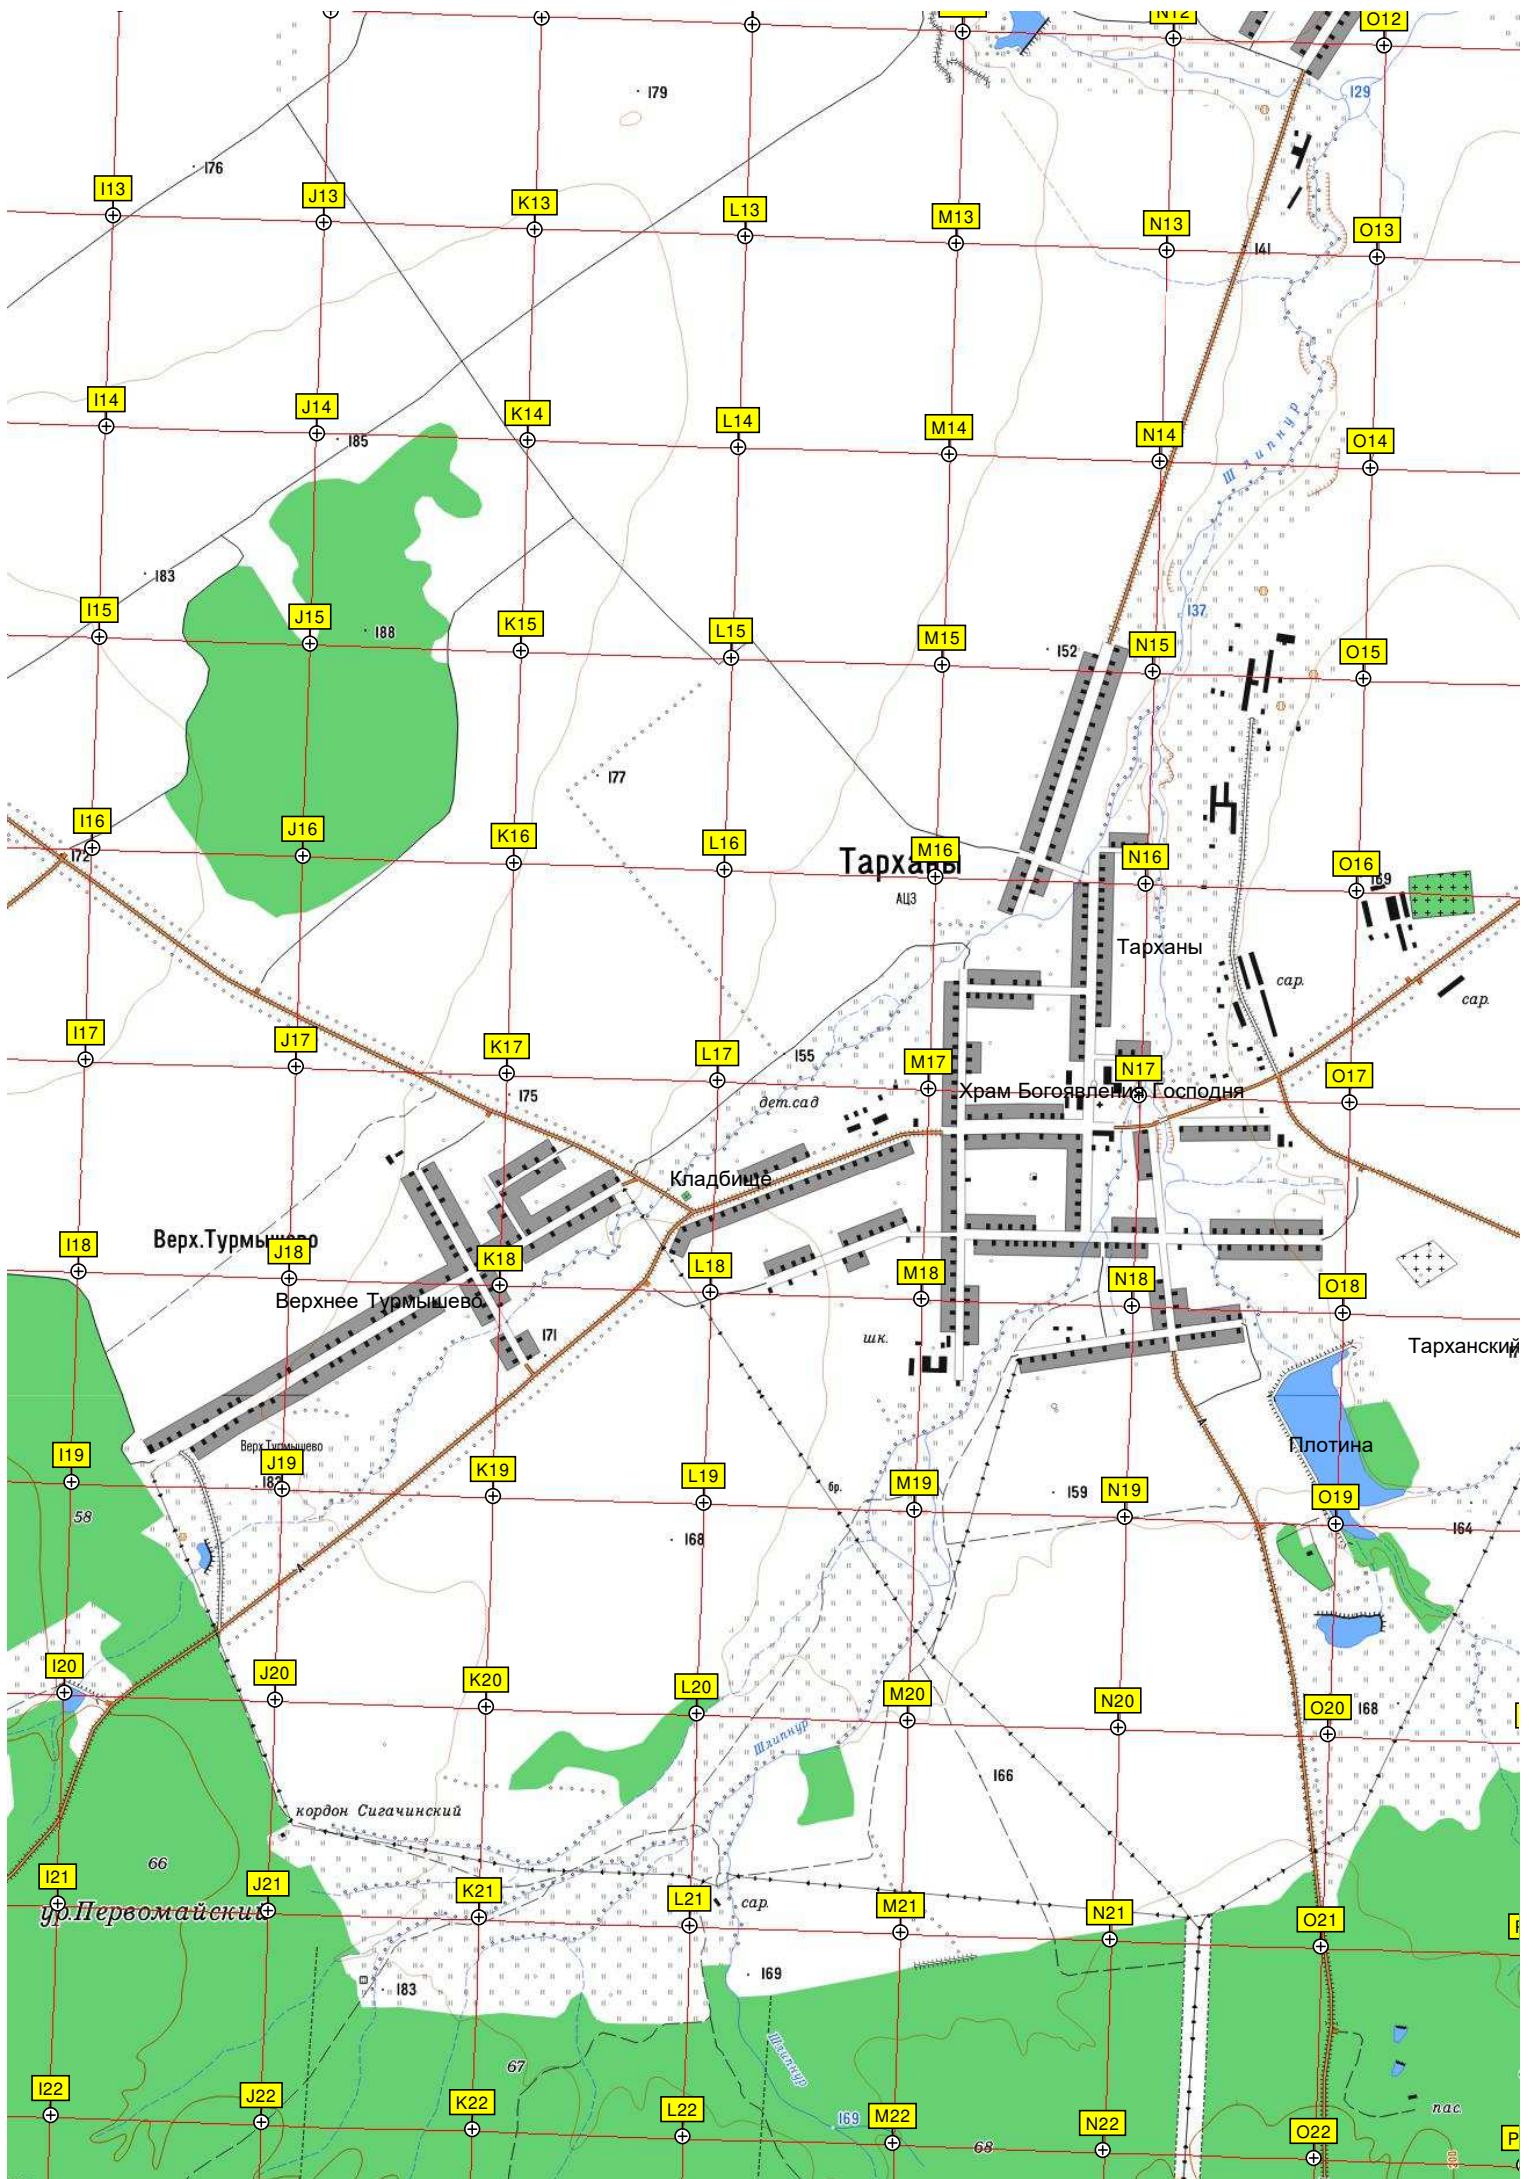

650500 651000 651500 652000 652500 653000 653500

Кладбище

Автомобильный мост через реку Шлипшур

Нижне Атыково

Кокшаново

Ниж.Атыково

Кокшаново

Кладбище

Кладбище

рез реку Чулгаьс котомогильник

Пруд

Пруд

ВПП Аэродром

Верхнее Атыково

Часовня в память о погибших в Великой Отечественной войне

Автомобильный мост через реку Шлипшур

Кладбище

Ферма

Вышка мобильной связи

Футбольное поле

Пруд
Загон для скота

Шаймурзино
АЦЗ

обер Шаймушин

Автомобильный мост через реку Шур

Кладбище

Пруд

Пруд

дом Игнатьев
психоневрологический интернат

Старое здание кордона «Шаймурзинский»
кордон Шаймурзинский

кордон Шаймурзинский

кордон Шаймурзинский