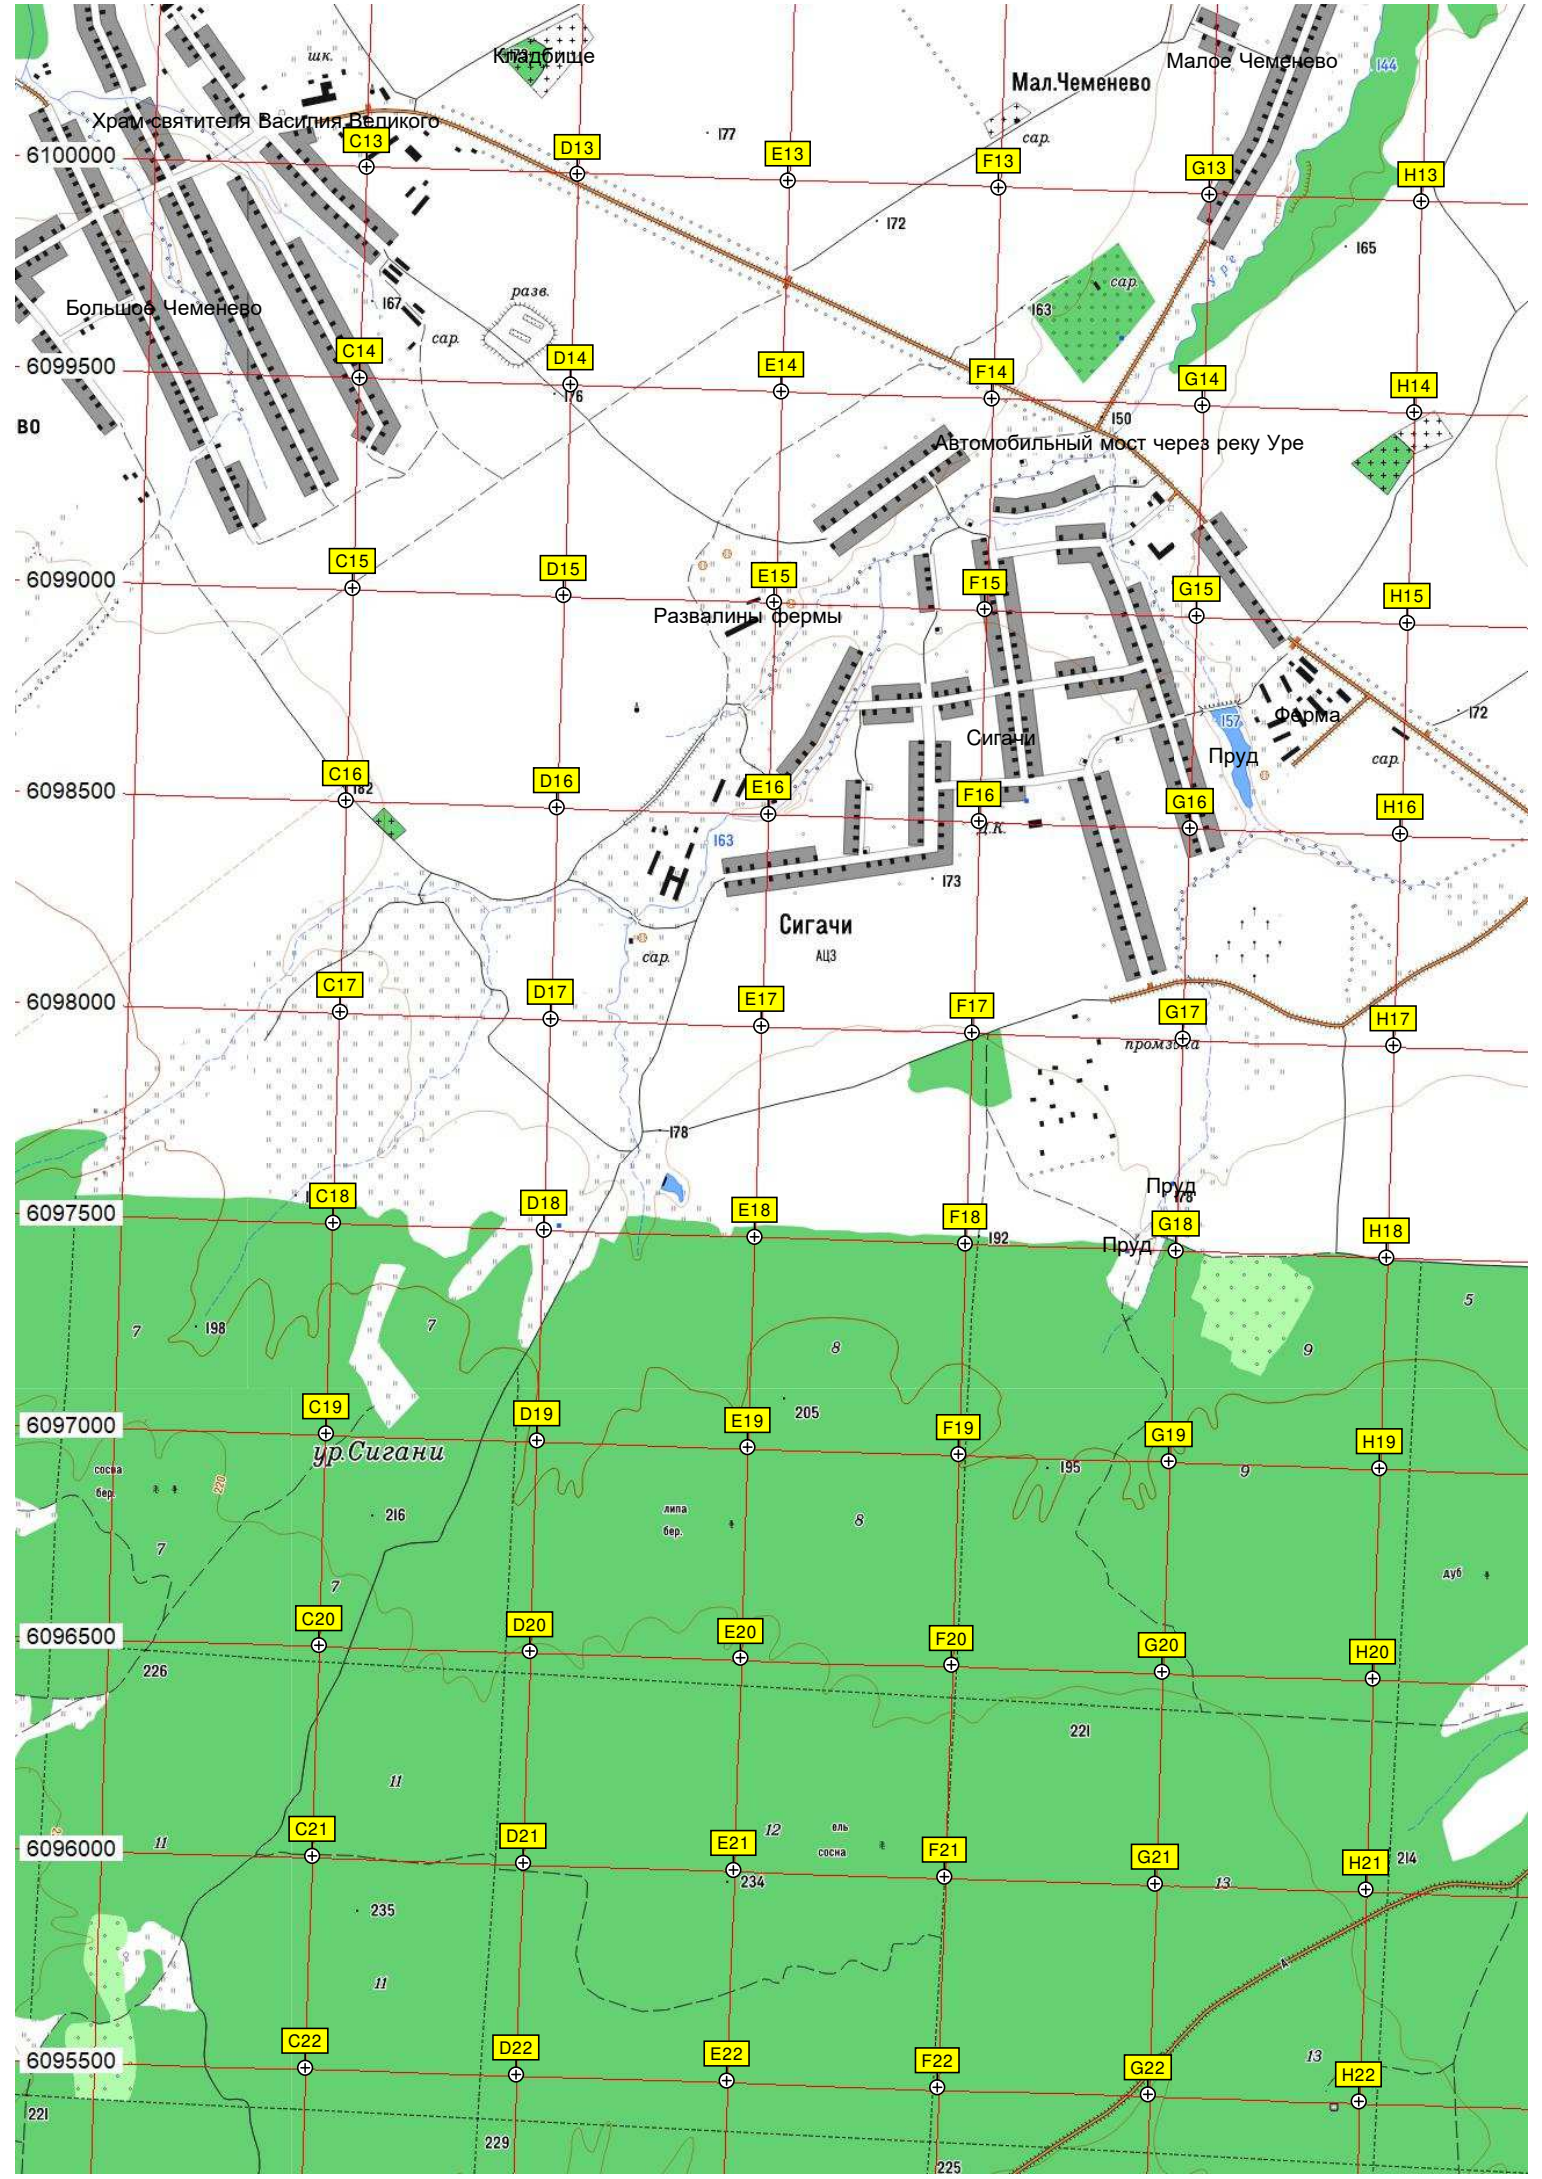

650500 651000 651500 652000 652500 653000 653500

Кладбище

Автомобильный мост через реку Шлипшур

Нижне Атыково

Кокшаново

Ниж.Атыково

Кокшаново

Кладбище

Кладбище

рез реку Чулгаьс котомогильник

Пруд

Пруд

ВПП Аэродром

Верхнее Атыково

Часовня в память о погибших в Великой Отечественной войне

Автомобильный мост через реку Шлипшур

Кладбище

Ферма

Вышка мобильной связи

Футбольное поле

Пруд
Загон для скота

Шаймурзино
АЦЗ

обер Шаймушин

Автомобильный мост через реку Шур

Кладбище

Пруд

Пруд

дом Игнатьев
психоневрологический интернат

Старое здание кордона «Шаймурзинский»
кордон Шаймурзинский

кордон Шаймурзинский

кордон Шаймурзинский