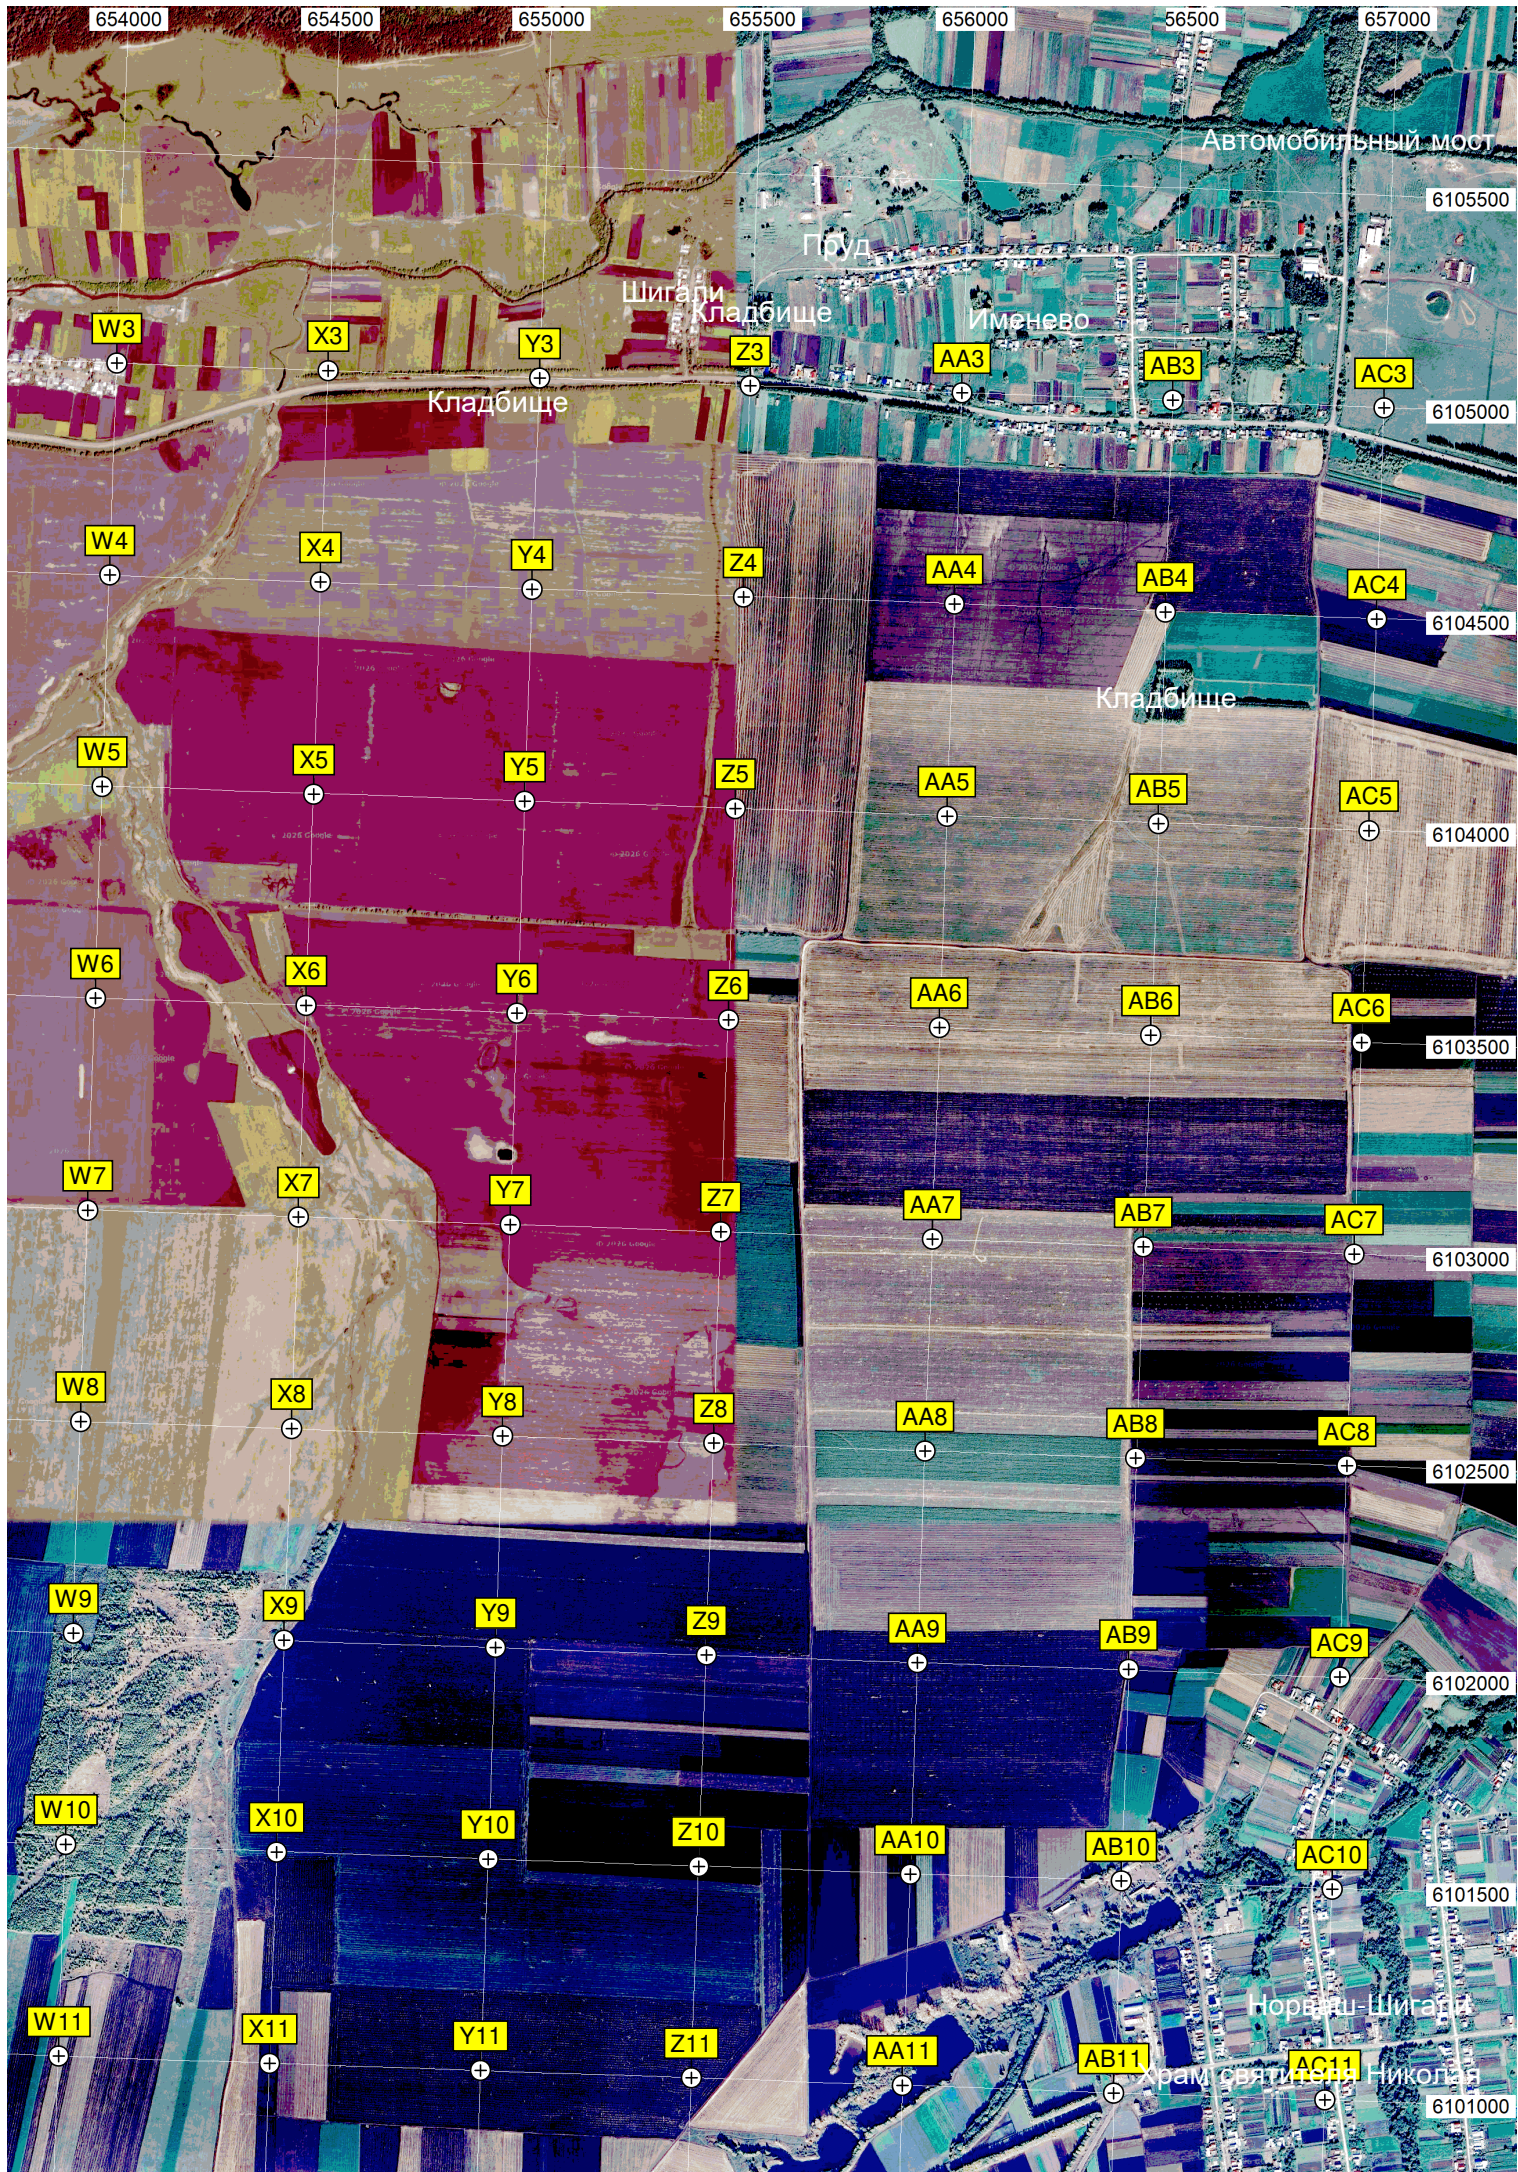

Полевое Чукурово

Автомобильный мост ЧСК

Водонапорная башня

Нижнее Турмы

I3

J3

K3

L3

M11

N11

O11

I12

J12

K12

L12

M12

N12

O12

Пруд
Загон для скота

Шаймурзино

Автомобильный мост через реку Шур

Кладбище

Пруд

Пруд