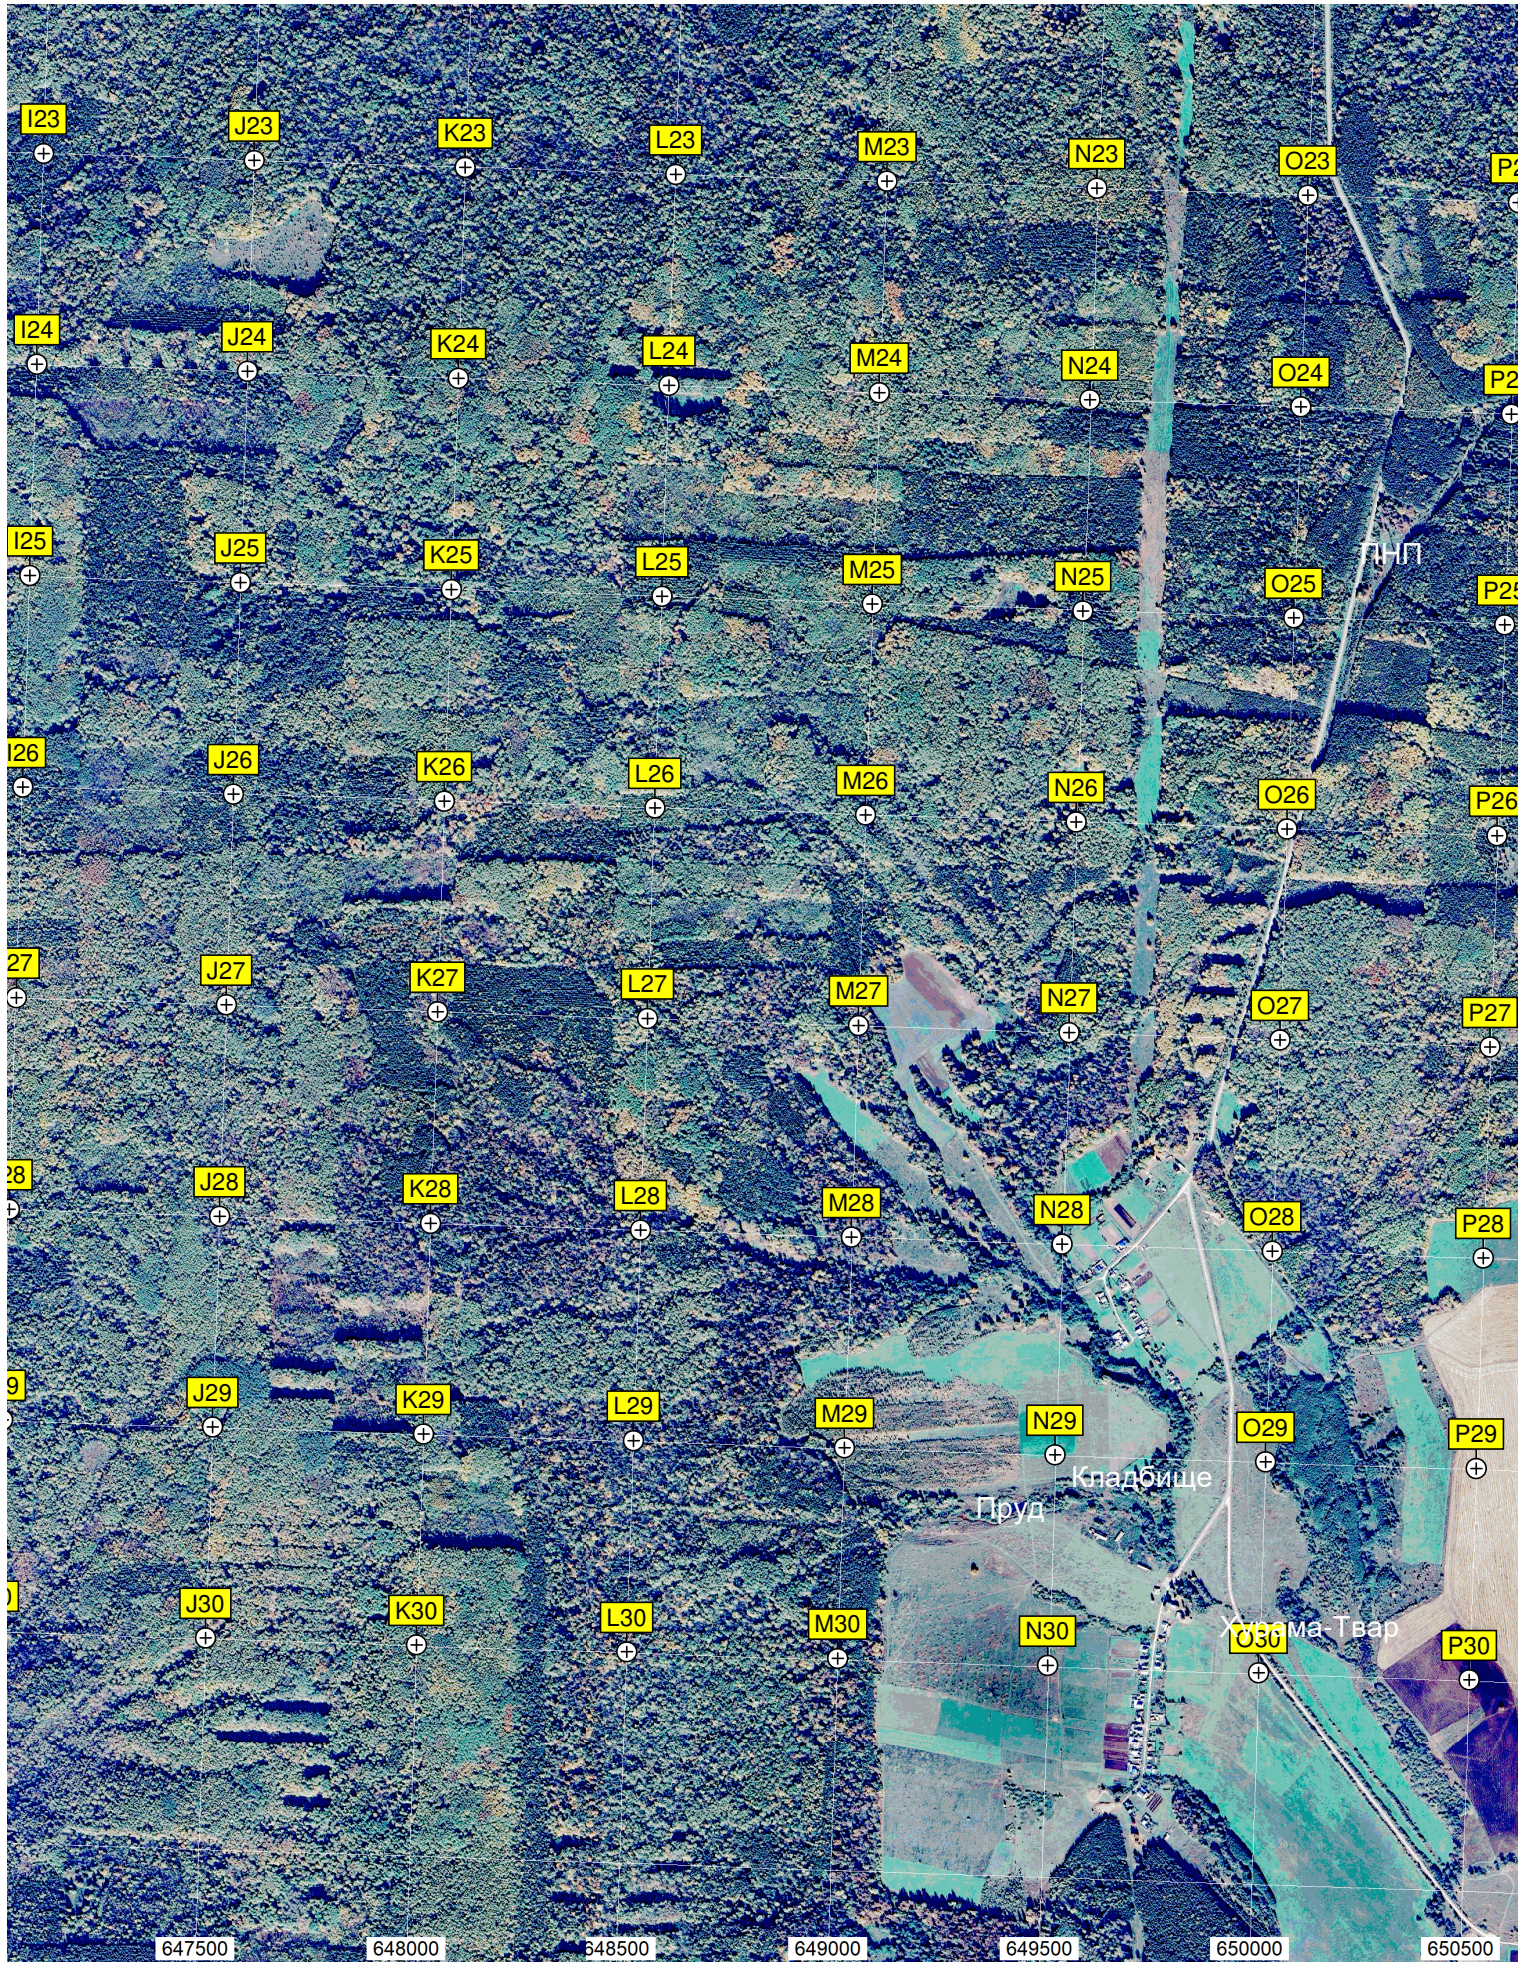

N12

O12

Пруд
Загон для скота

Шаймурзино

Автомобильный мост через реку Шур

Кладбище

Пруд

Пруд

Сихоневорпологический интернат

Старое здание Пондона «Шаймурзинский»
Кордону вблизи мусульманского кладбища

647500

648000

648500

649000

649500

650000