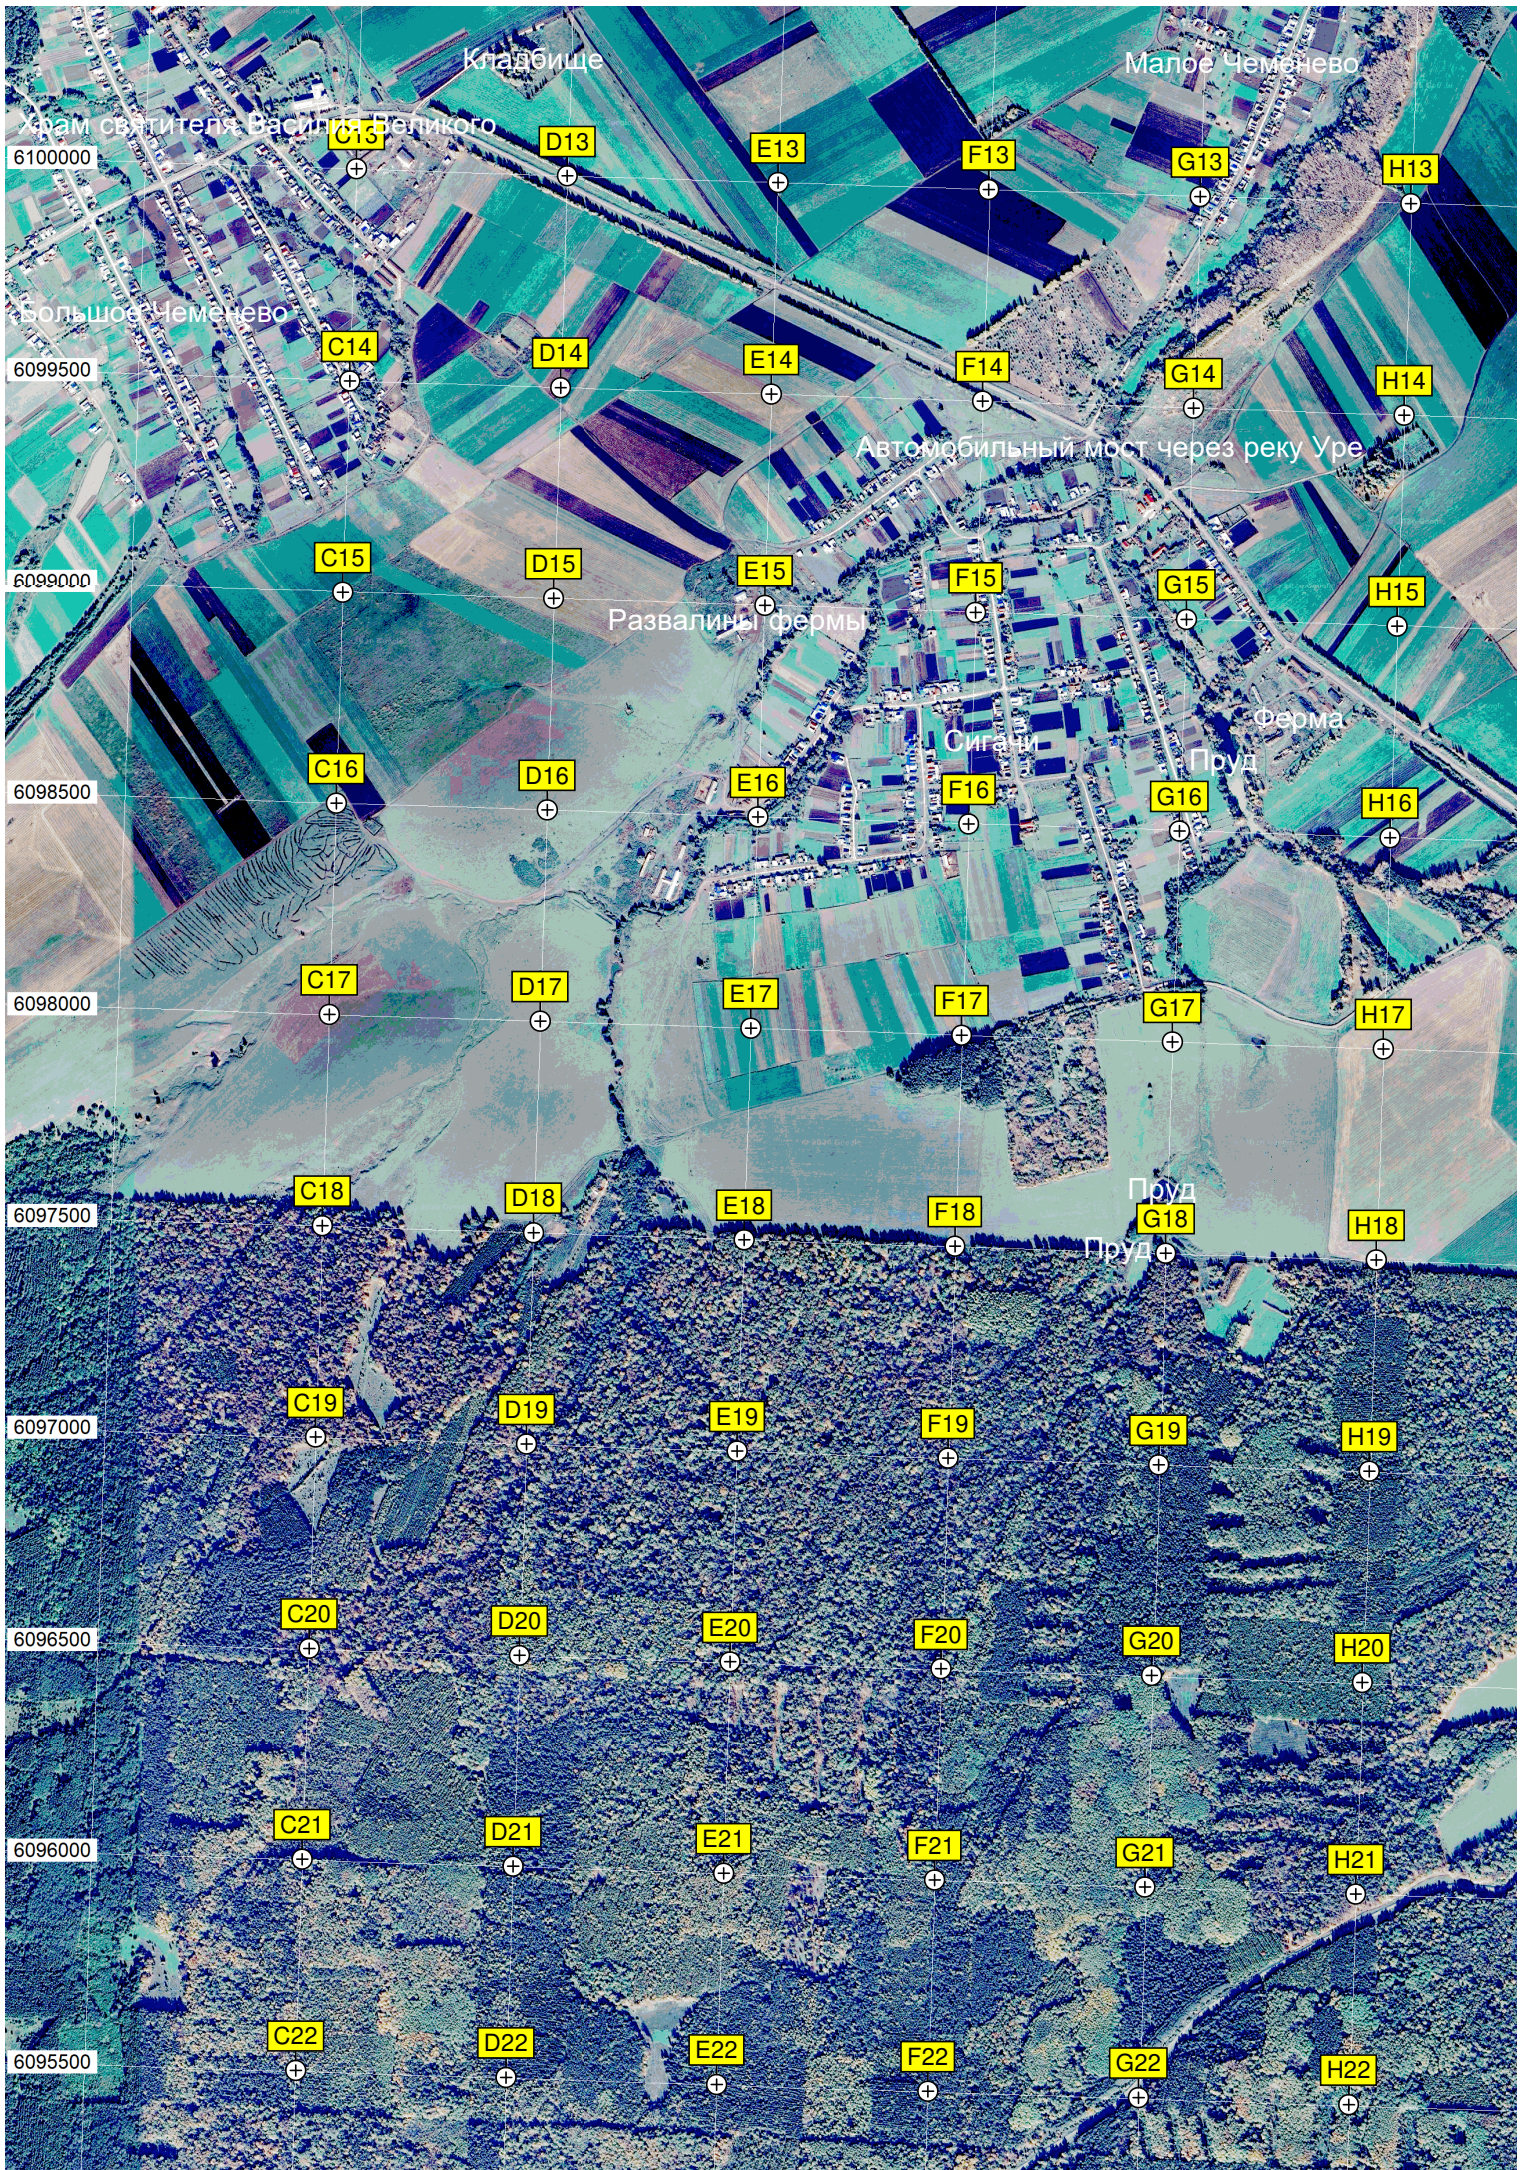

Полевое Чукурово

Автомобильный мост ЧСК

Водонапорная башня

Нижнее Турмы

I3

J3

K3

L3

M11

N11

O11

I12

J12

K12

L12

M12

N12

O12

Пруд
Загон для скота

Шаймурзино

Автомобильный мост через реку Шур

Кладбище

Пруд

Пруд