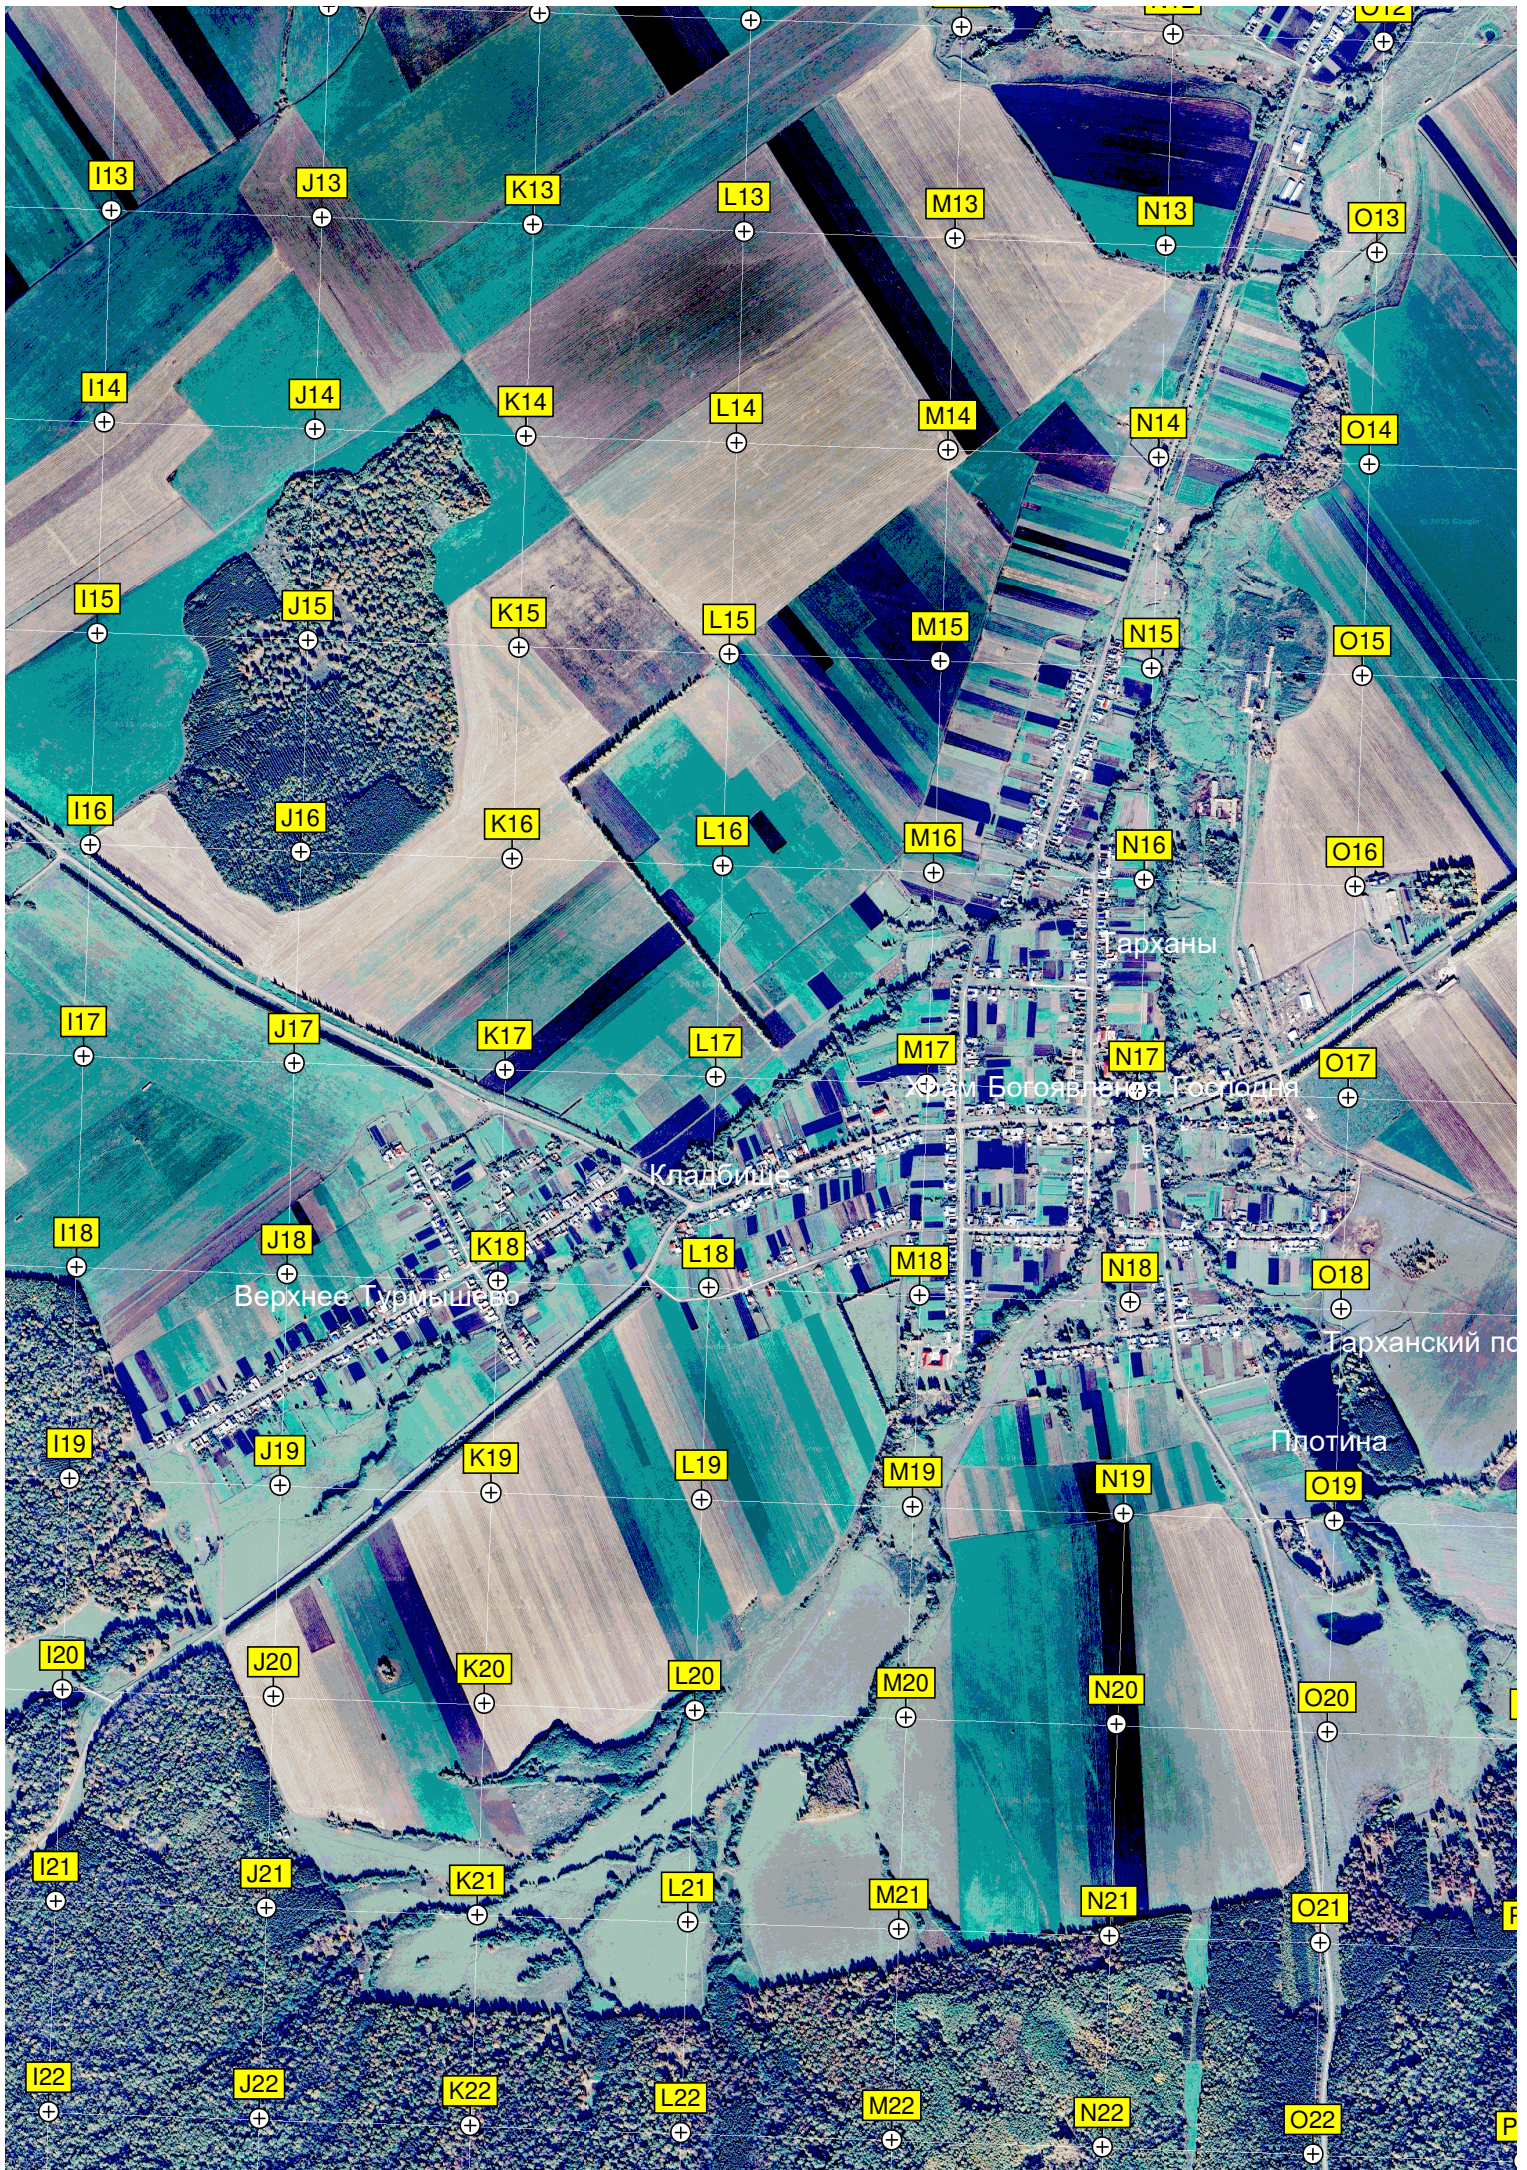

Полевое Чукурово

Автомобильный мост ЧСК

Водонапорная башня

Нижнее Турмы

I3

J3

K3

L3

M11

N11

O11

I12

J12

K12

L12

M12

N12

O12

Пруд
Загон для скота

Шаймурзино

Автомобильный мост через реку Шур

Кладбище

Пруд

Пруд