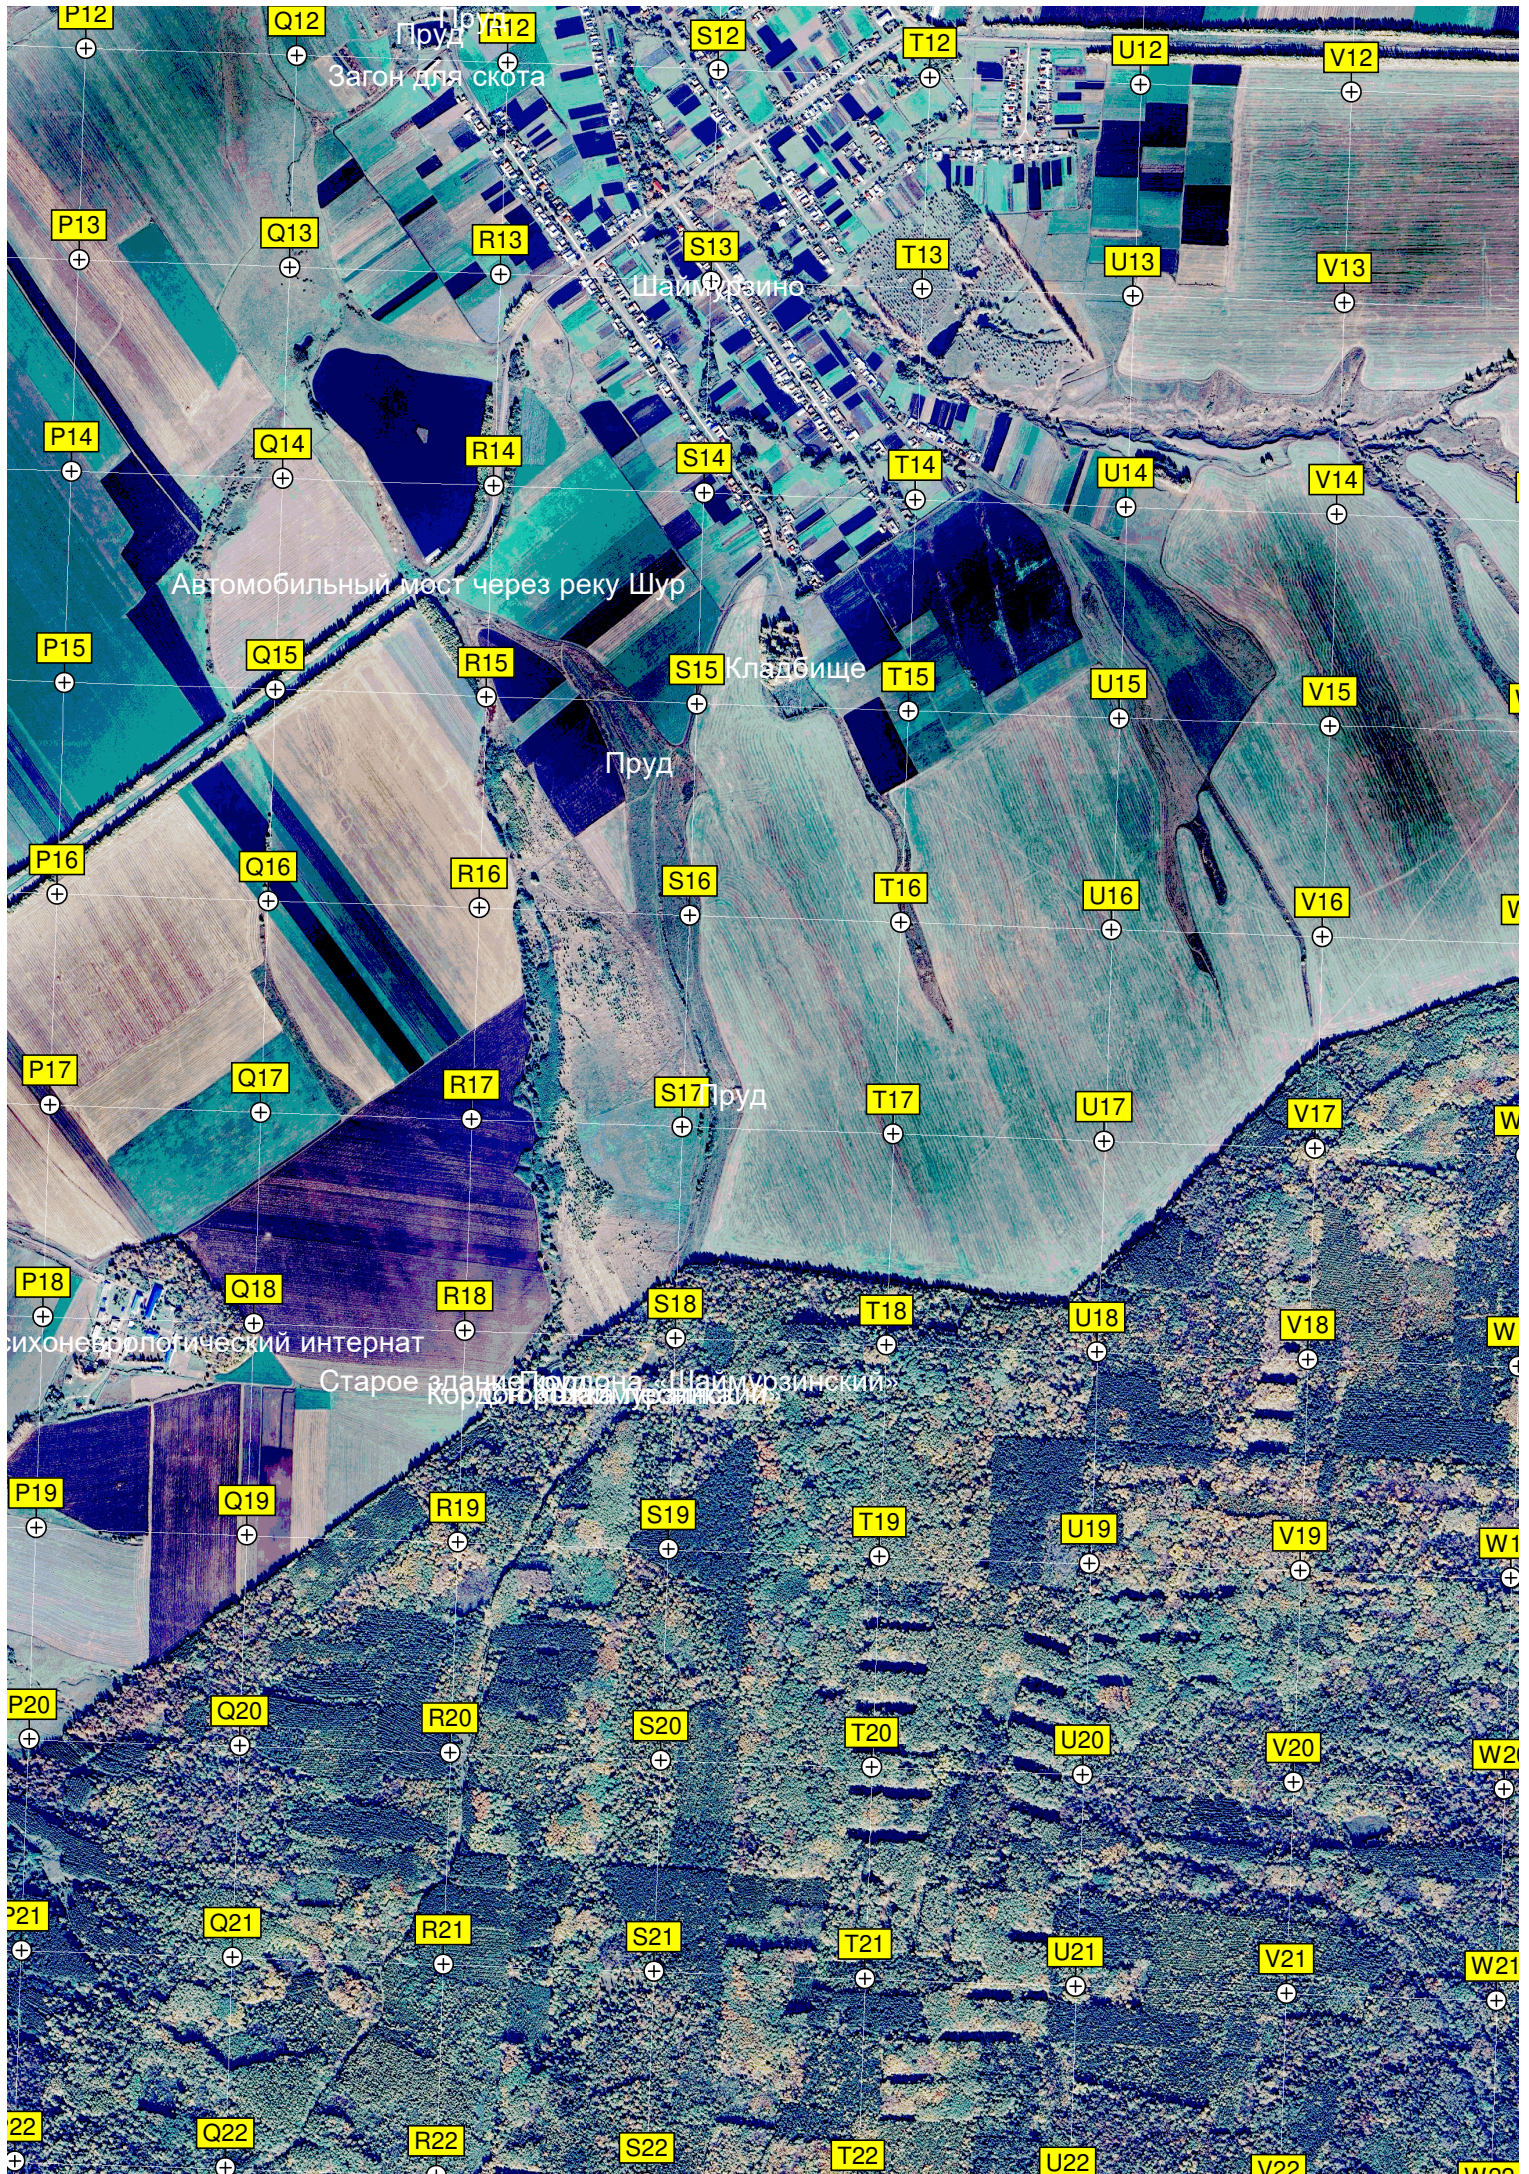

Полевое Чукурово

Автомобильный мост ЧСК

Водонапорная башня

Нижнее Турмы

I3

J3

K3

L3

M11

N11

O11

I12

J12

K12

L12

M12

N12

O12

Пруд
Загон для скота

Шаймурзино

Автомобильный мост через реку Шур

Кладбище

Пруд

Пруд