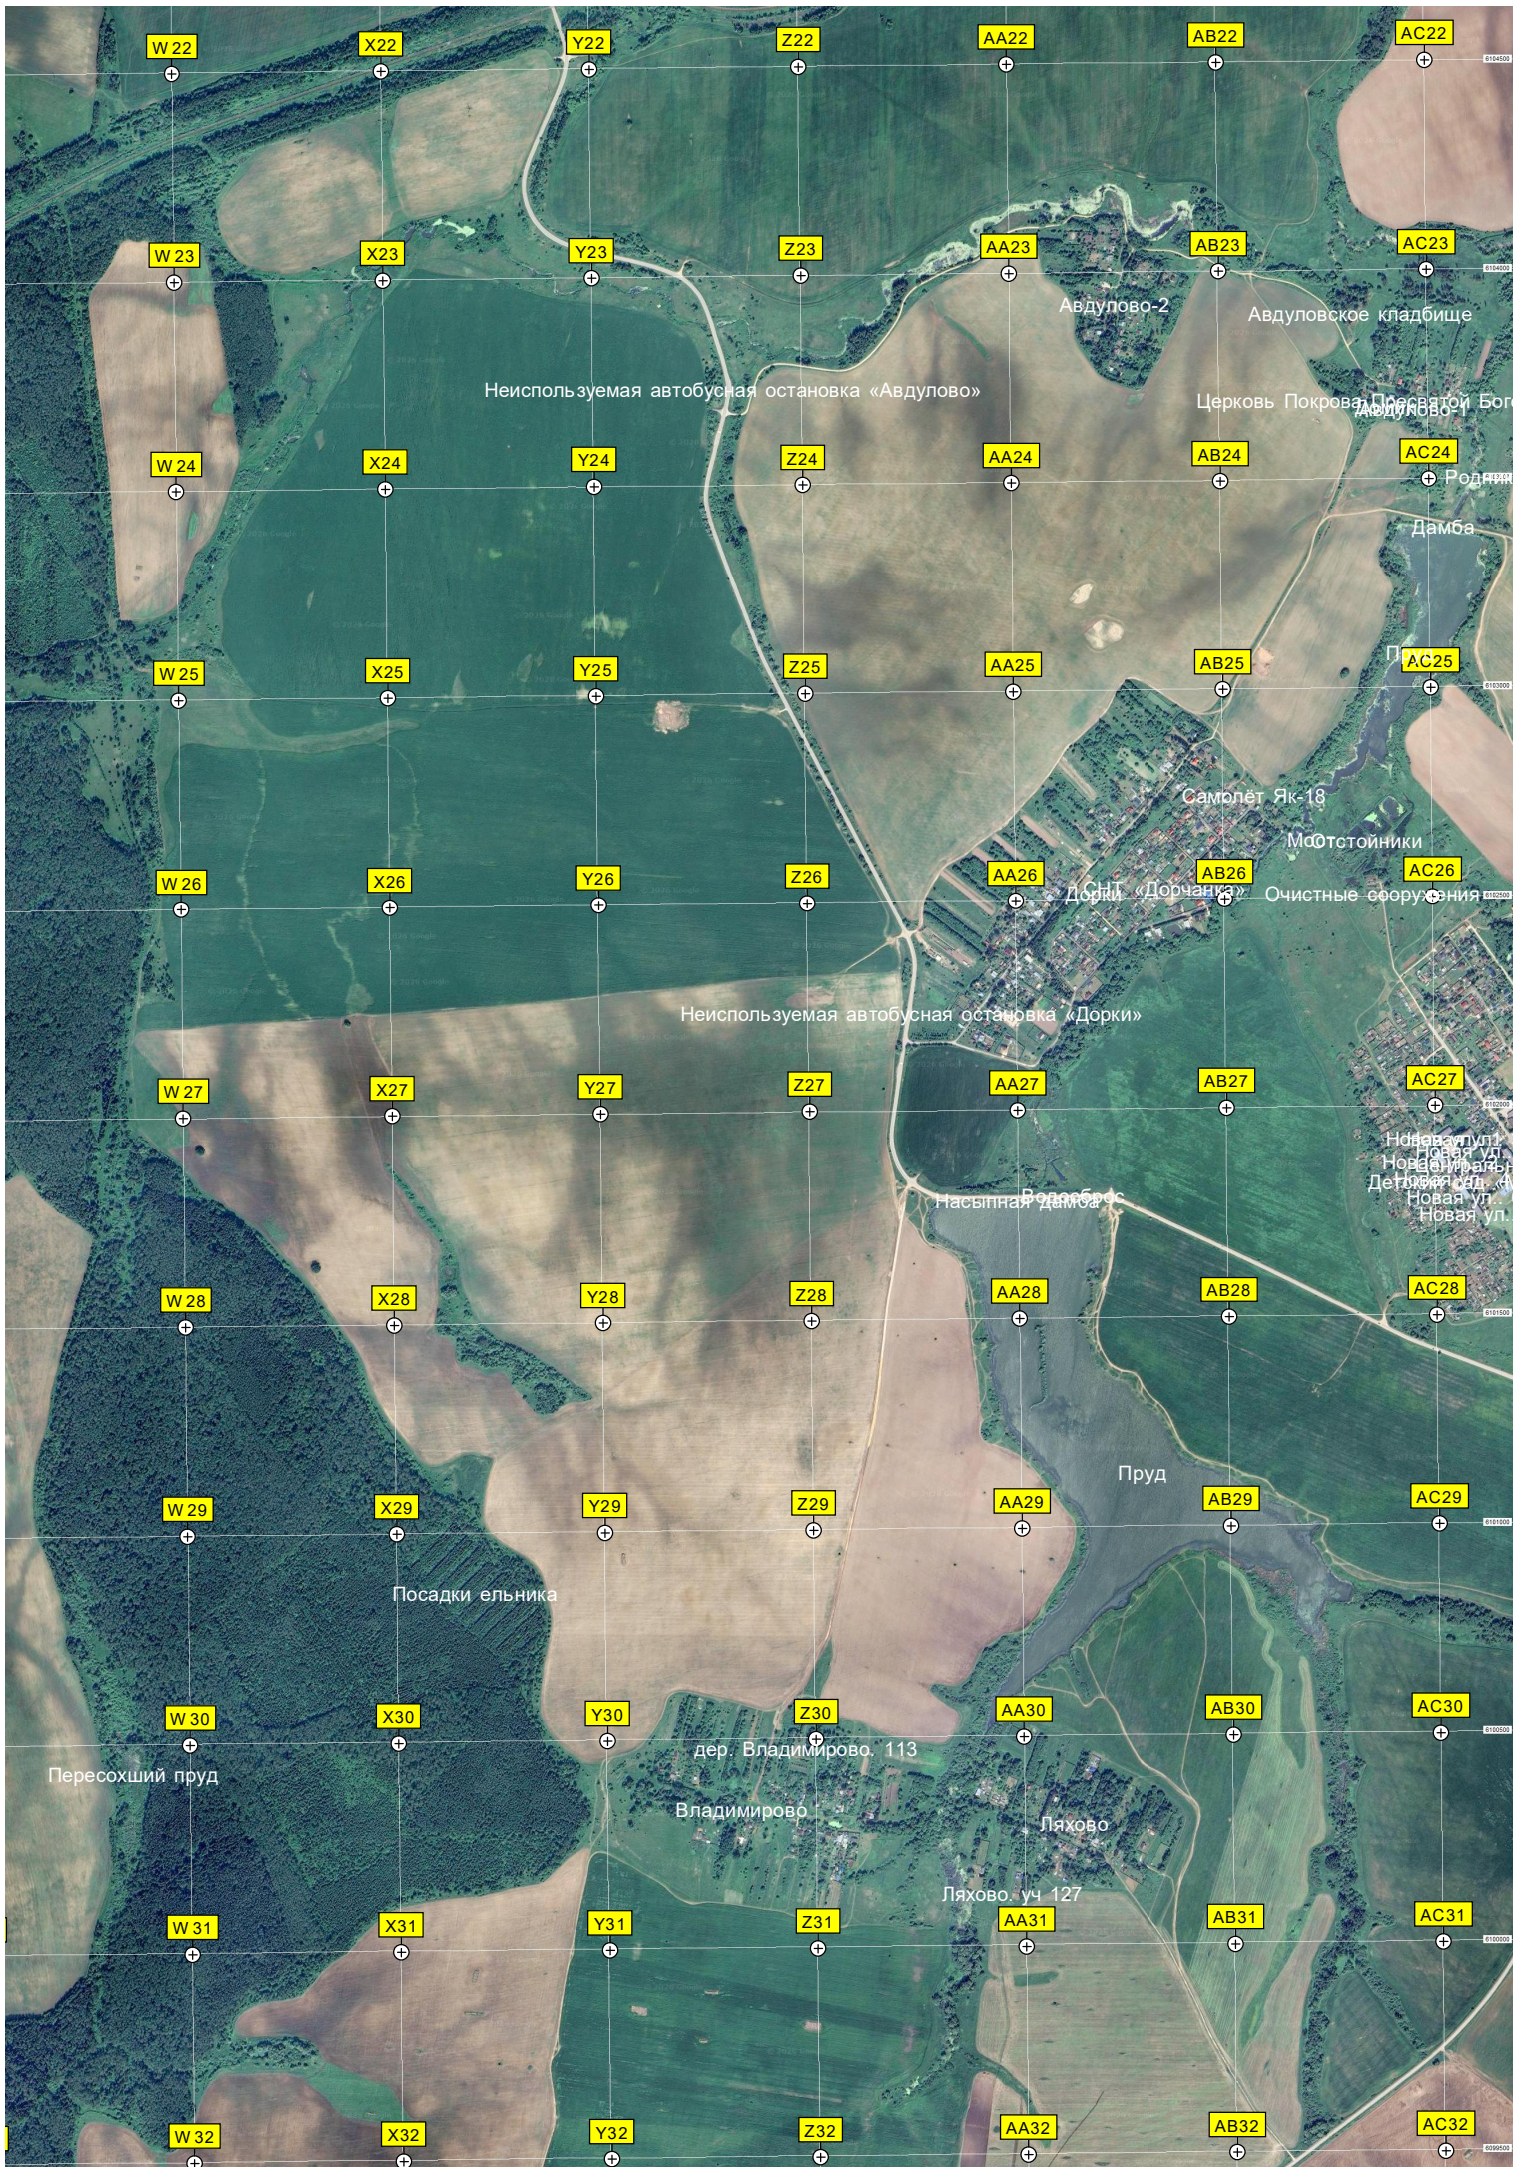

«Геликоптер»

приводная радиостанция

Руины дальнего приводного маяка вертодрома

Кочкорево
Пруд

Пруд

W 22

X 22

Y 22

Дамба

Самолёт Як-18

Мотостойники

Деревня «Дорчанка»

Очистные сооружения

Насыпная дамба

Пруд

Посадки ельника