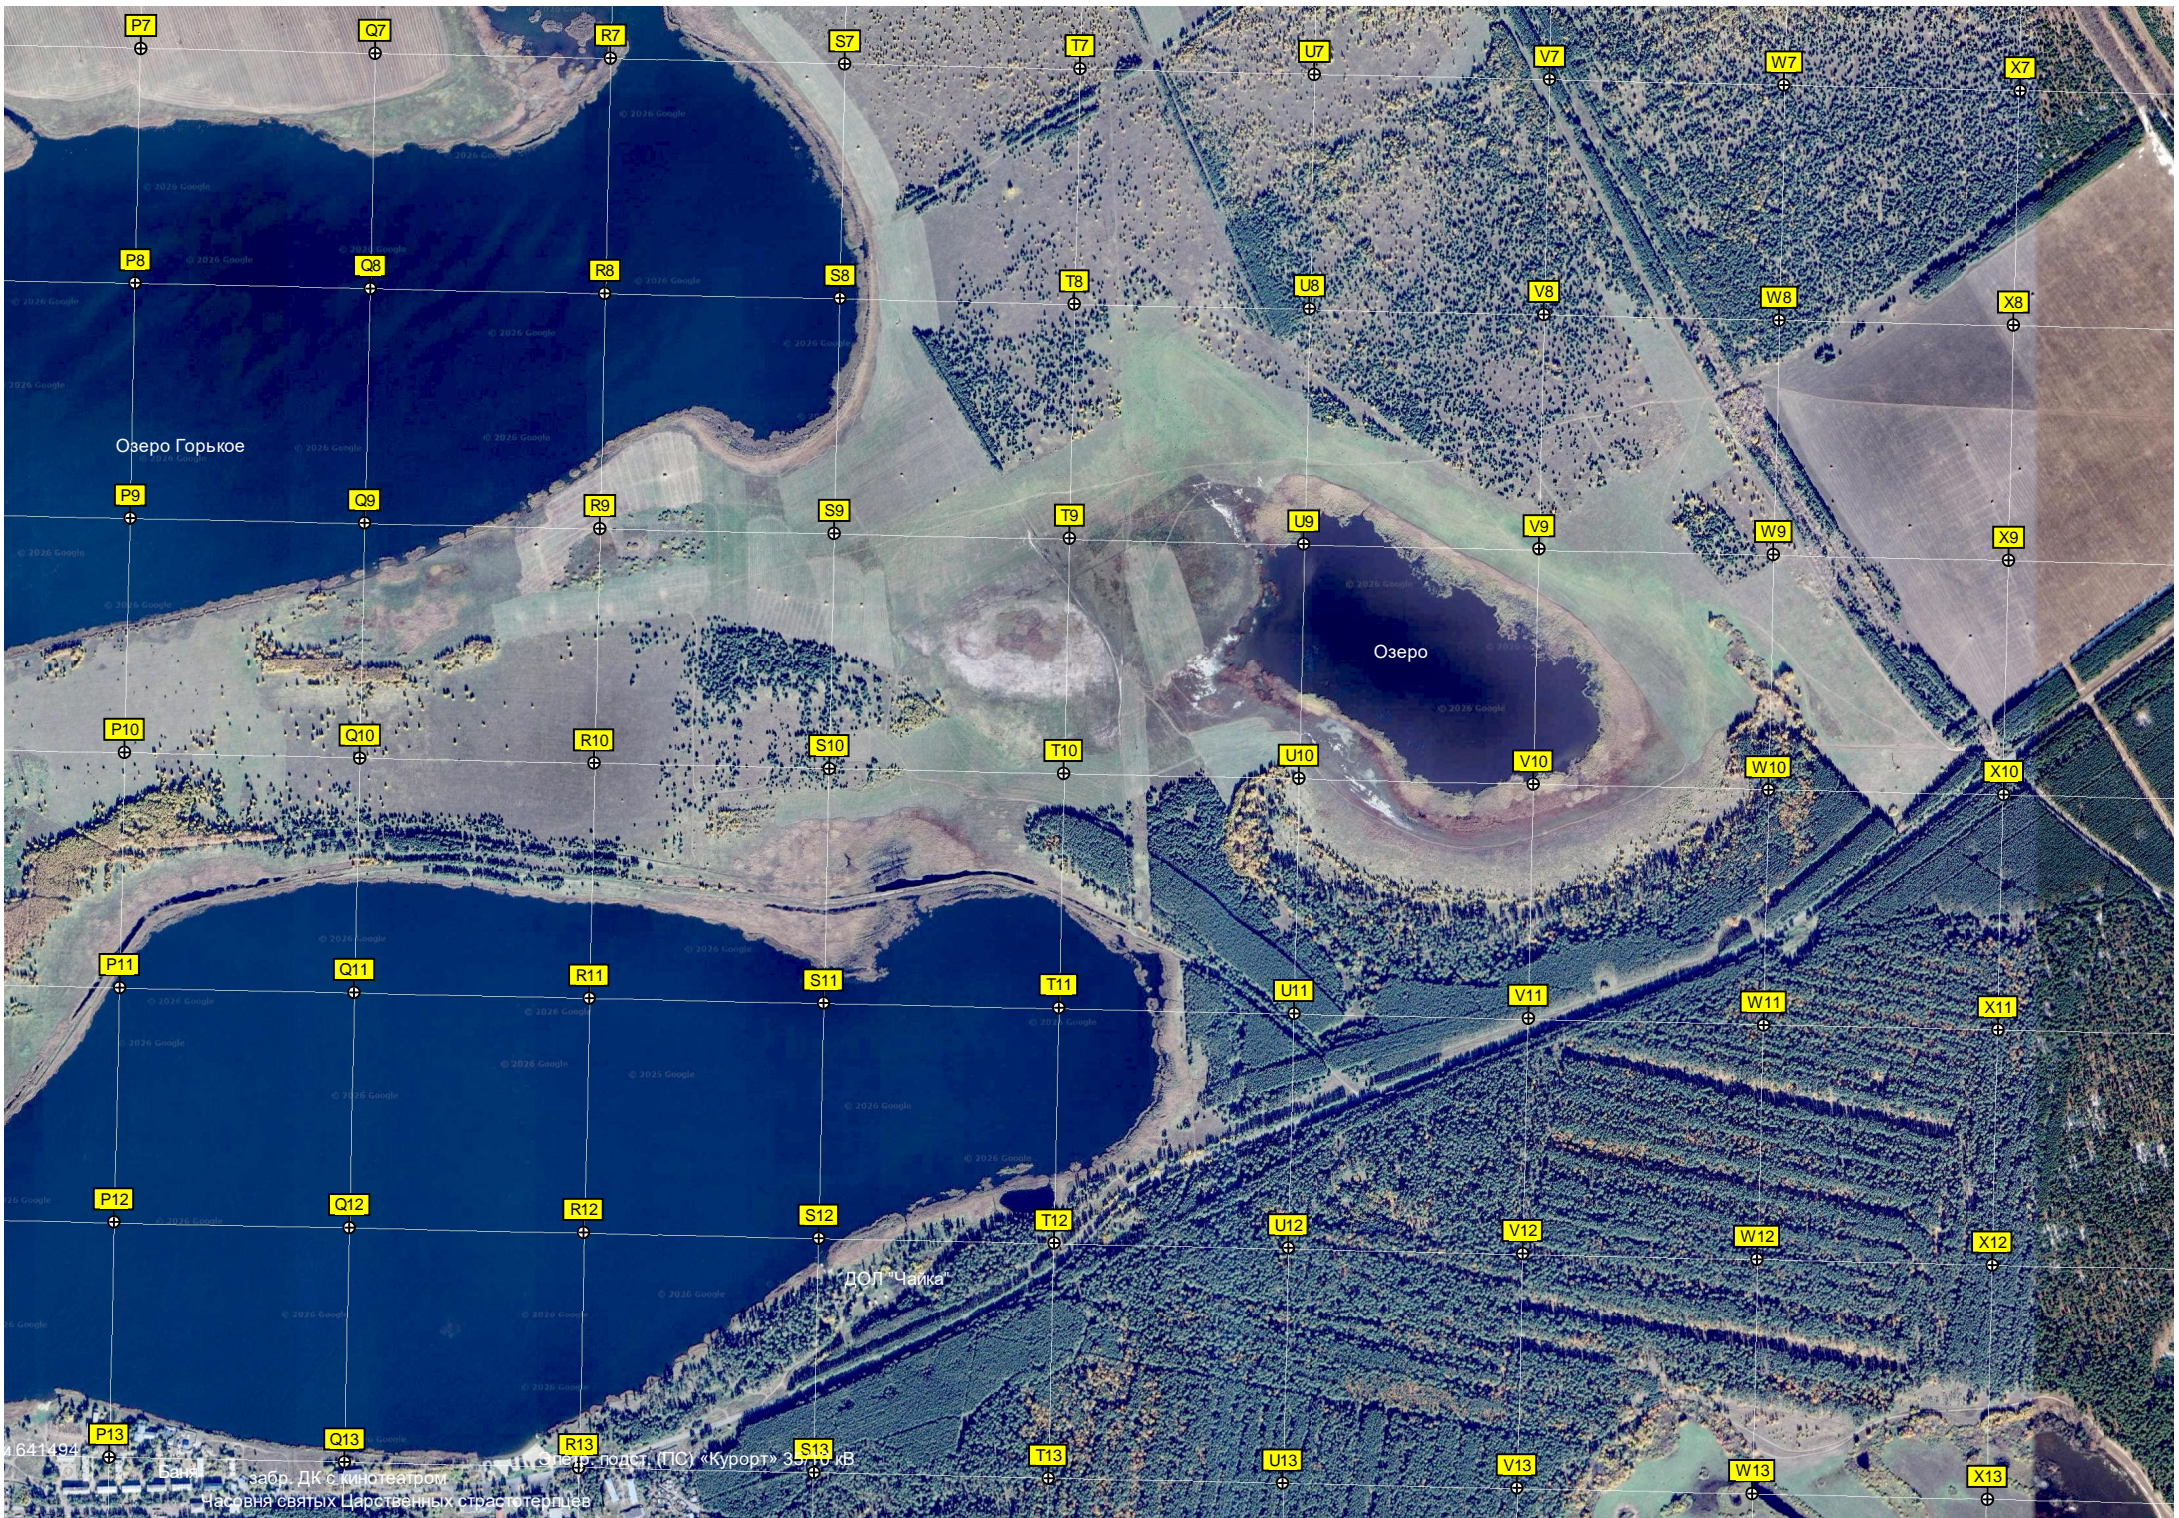

E13

F13

Лог Якорьский

Озе

бол. Варлаков

ро Малое Горькое

Озеро

Отд. свяц

Озеро

Озеро Глубокое

Озеро Прохорово

Старица Сычёвка Верхняя

Озеро

Старица Сычёвка Нижняя

Озеро

A21