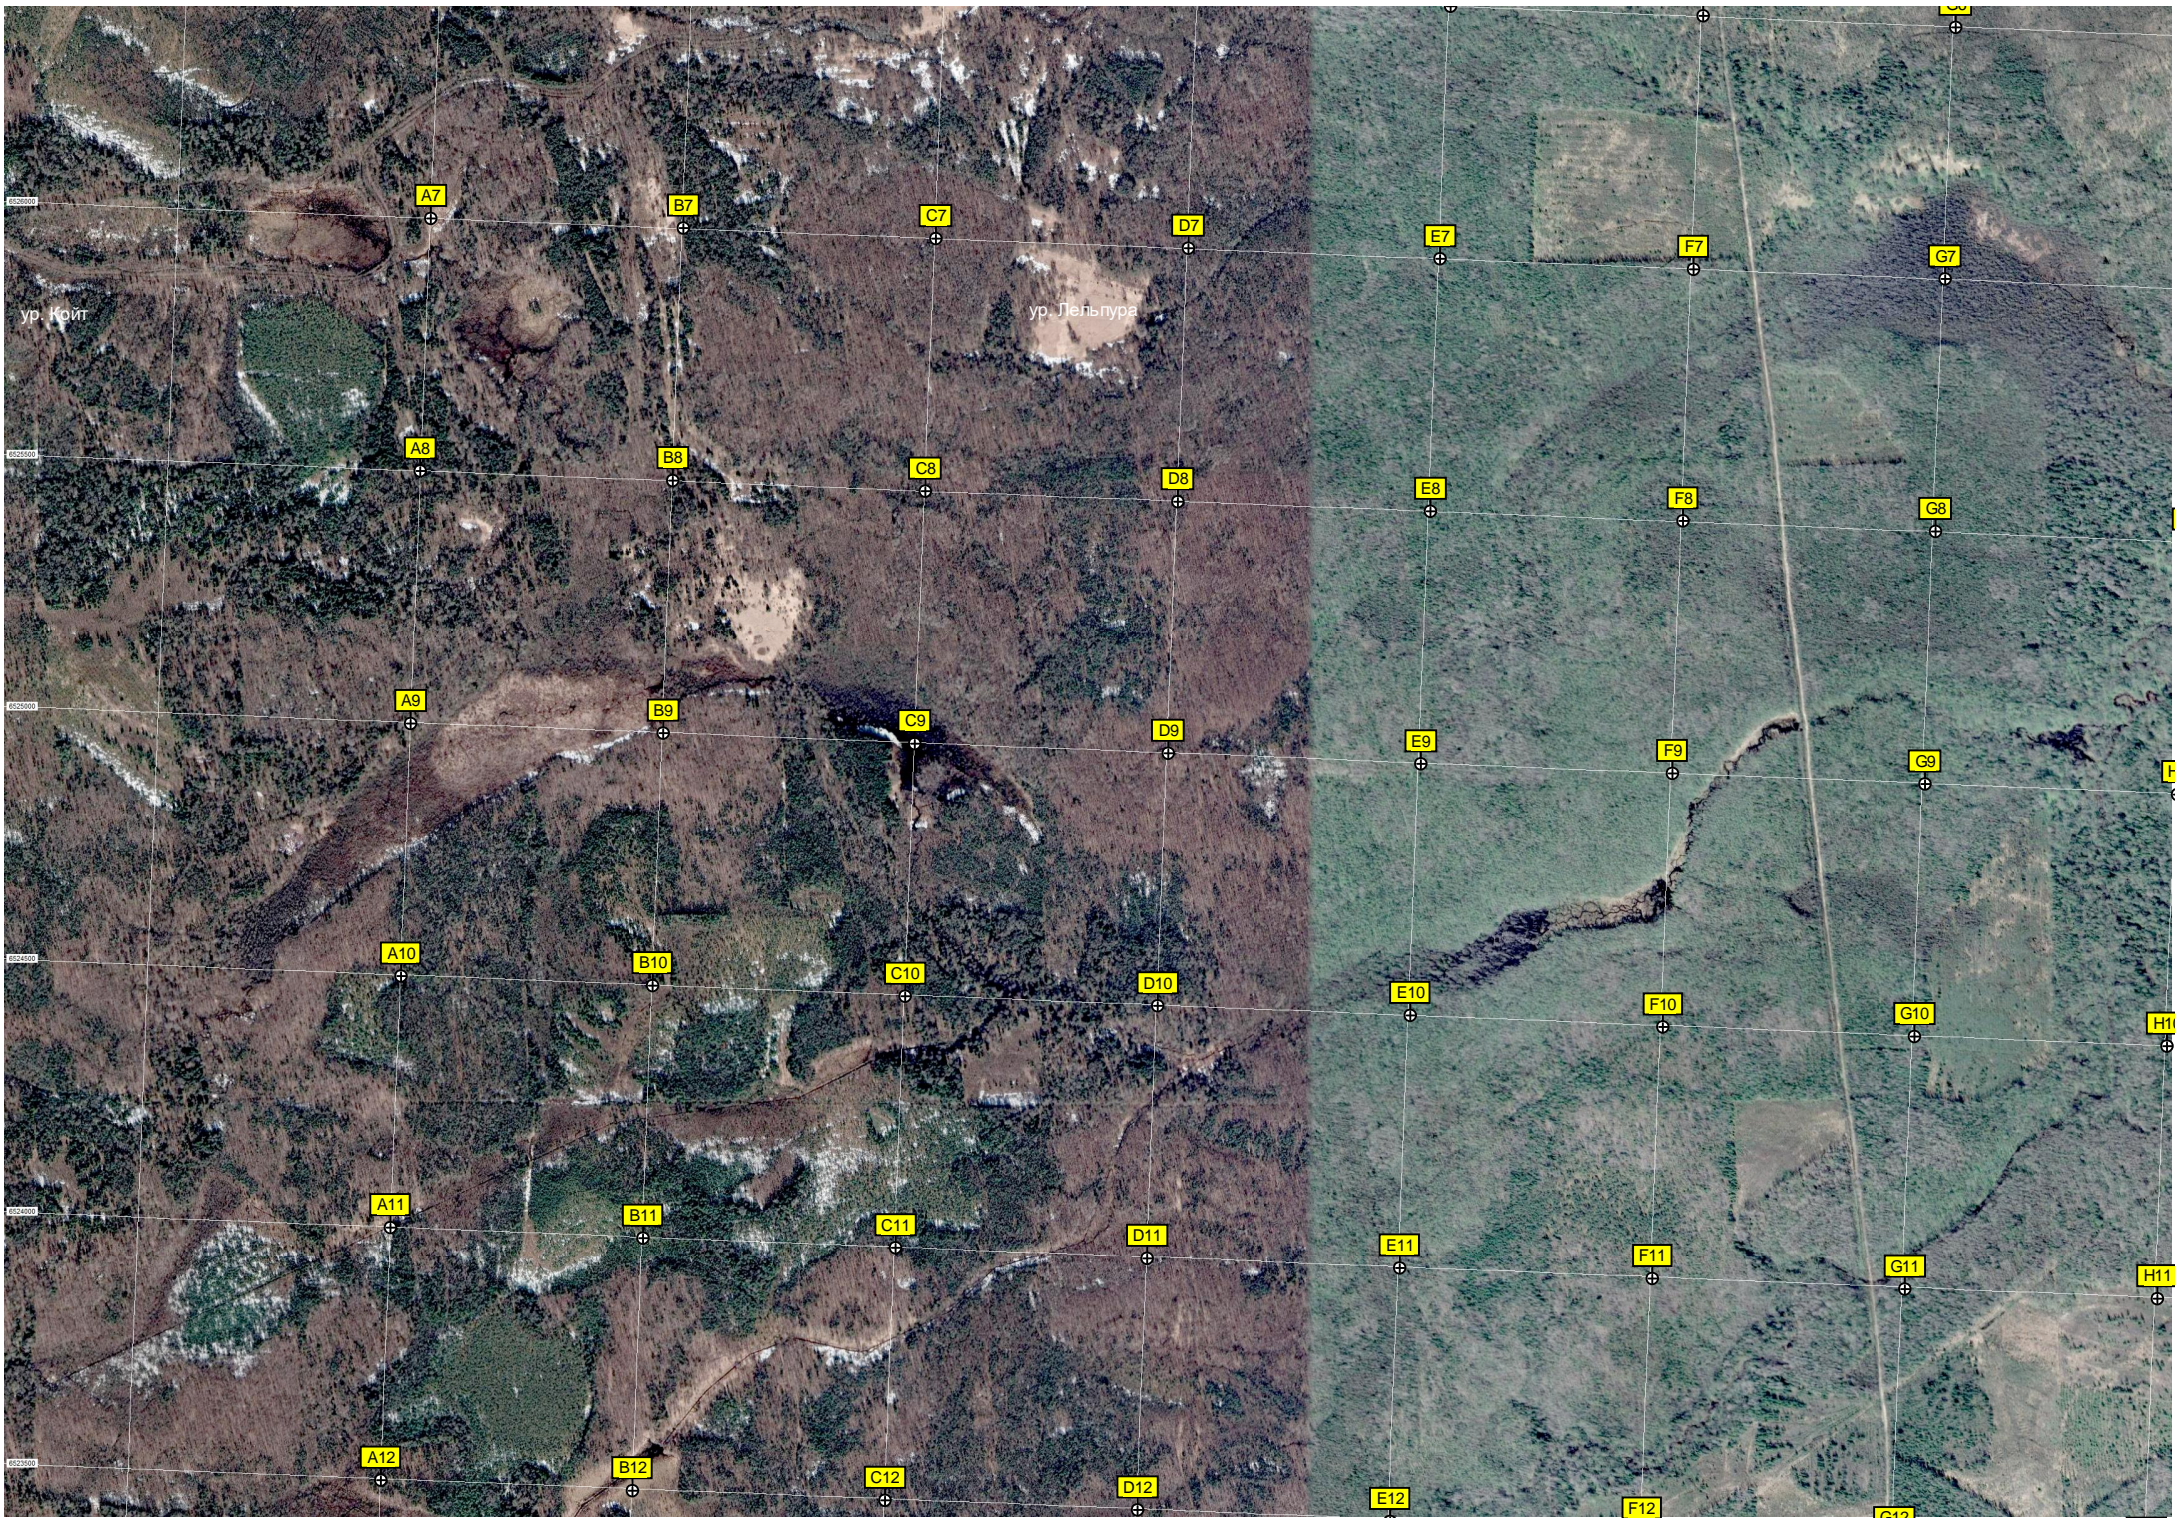

ур. Кройт

ур. Лельпура

A7

B7

C7

D7

E7

F7

G7

A8

B8

C8

D8

E8

F8

G8

A9

B9

C9

D9

E9

F9

G9

A10

B10

C10

D10

E10

F10

G10

A11

B11

C11

D11

E11

F11

G11

A12

B12

C12

D12

E12

F12

G12

H11

H11

H9

H10

H11

H12