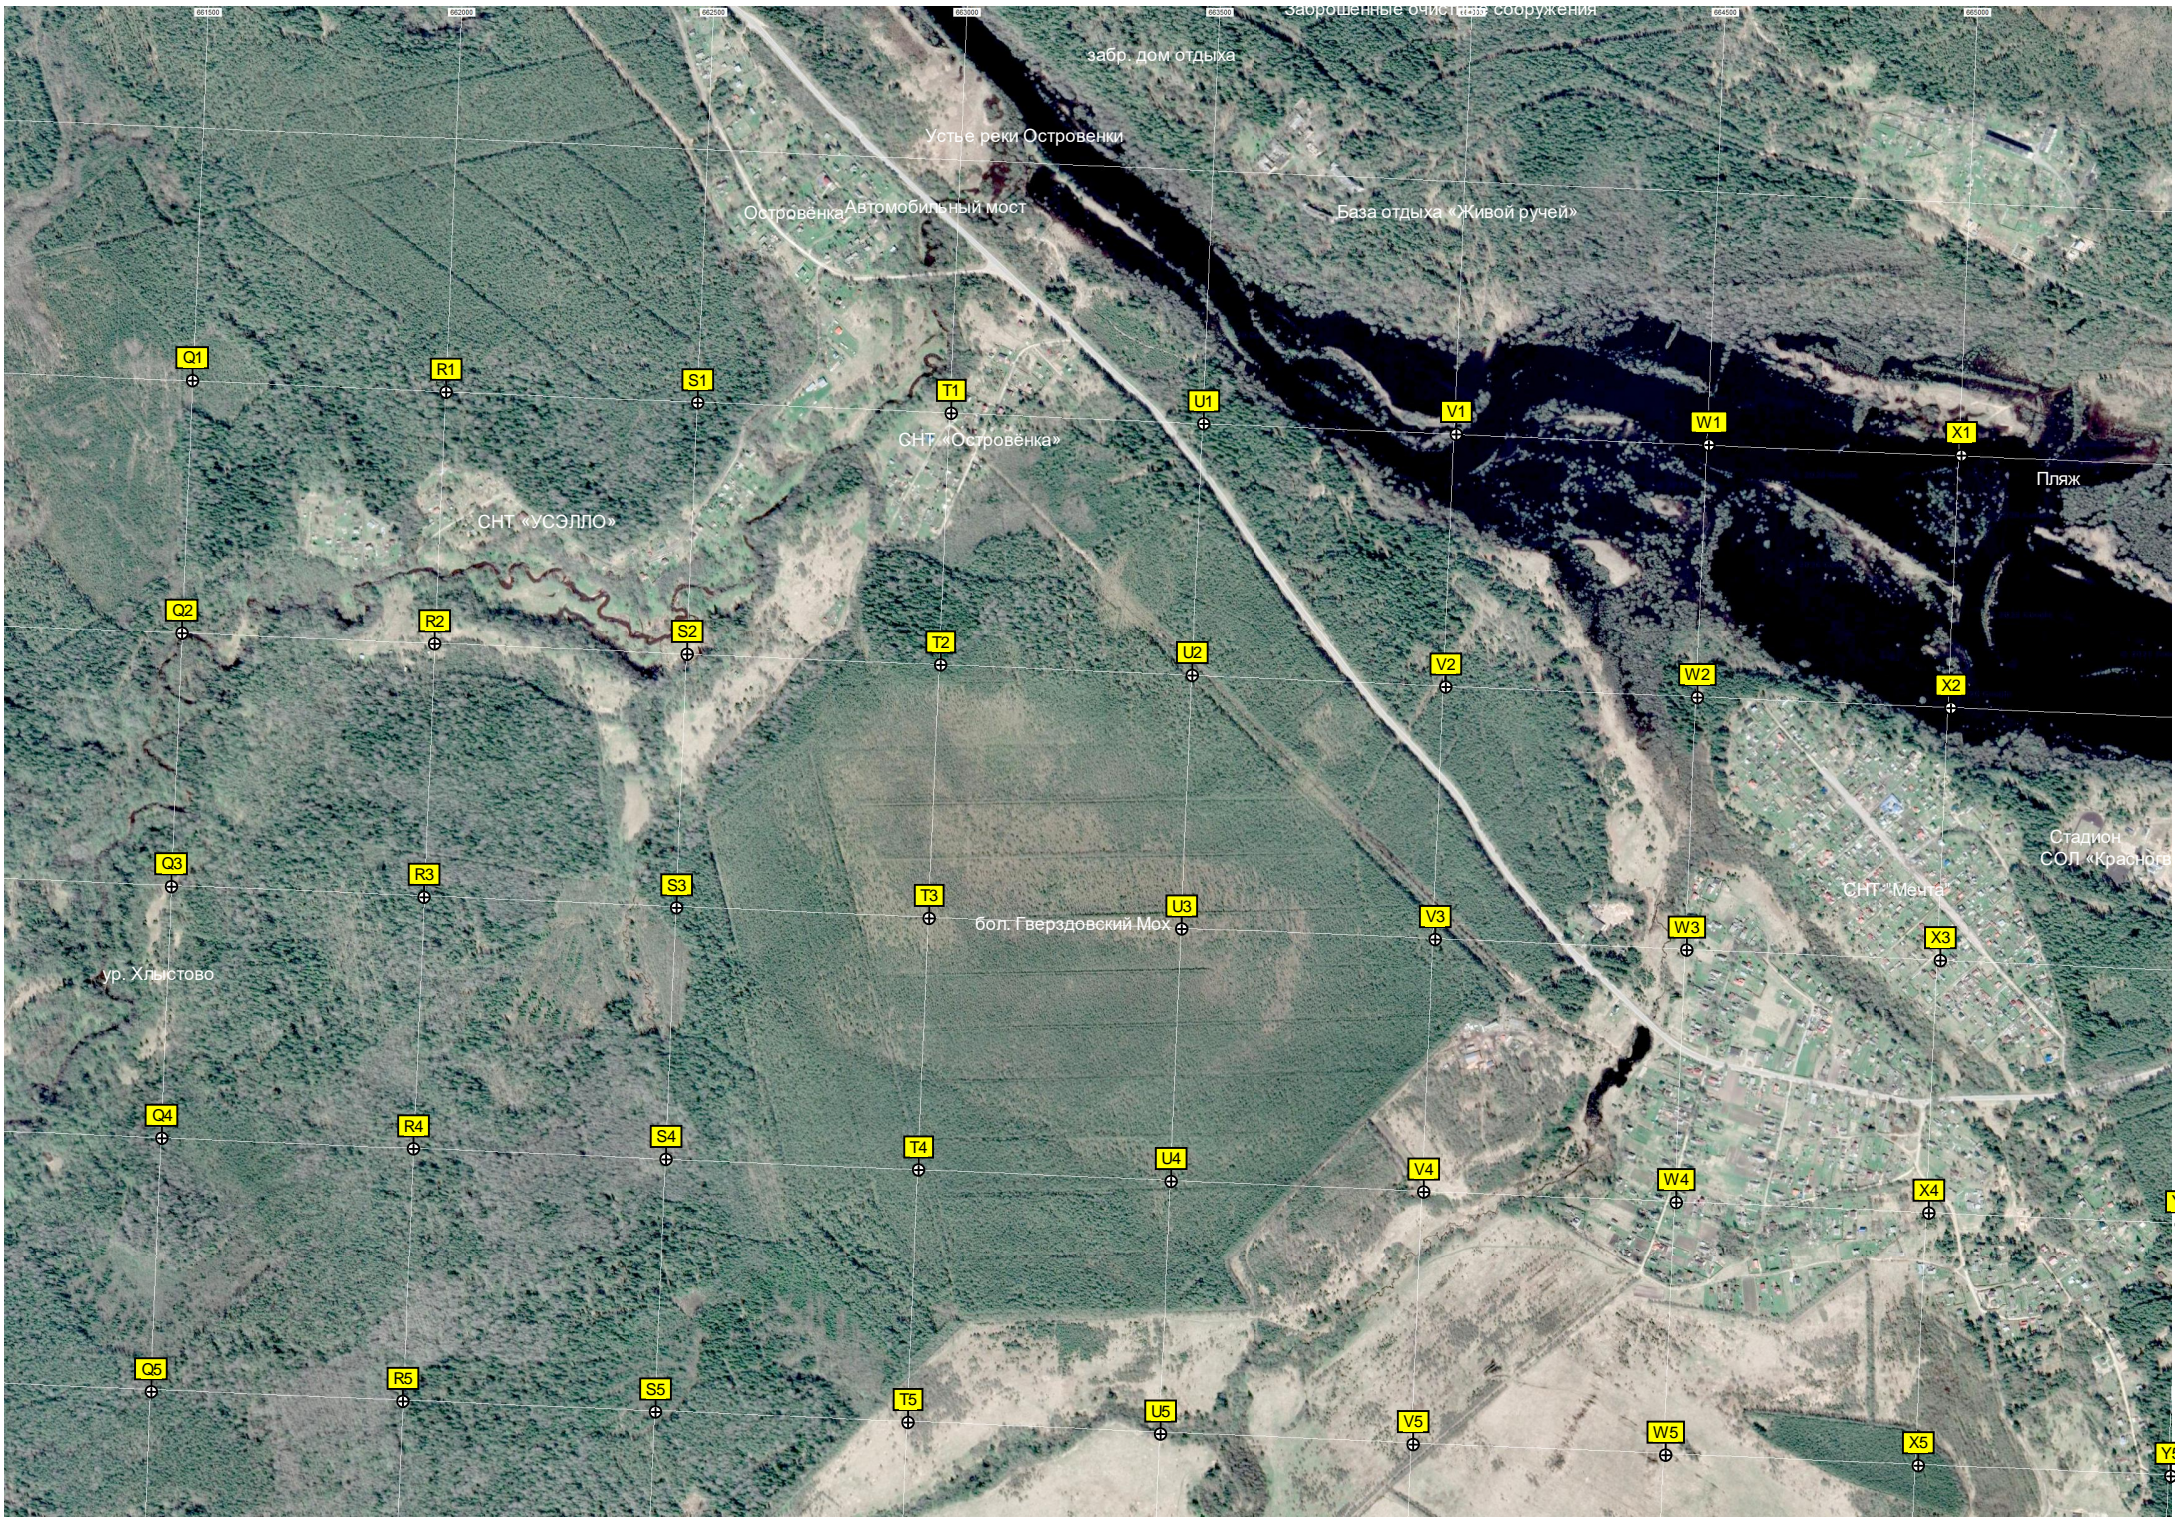

ур. Дрефельта

заброшенные очистные сооружения

забр. дом отдыха

Устье реки Островенки

Островенка

База отдыха «Живой ручей»

СНТ «Островенка»

СНТ «УСЭЛЛО»