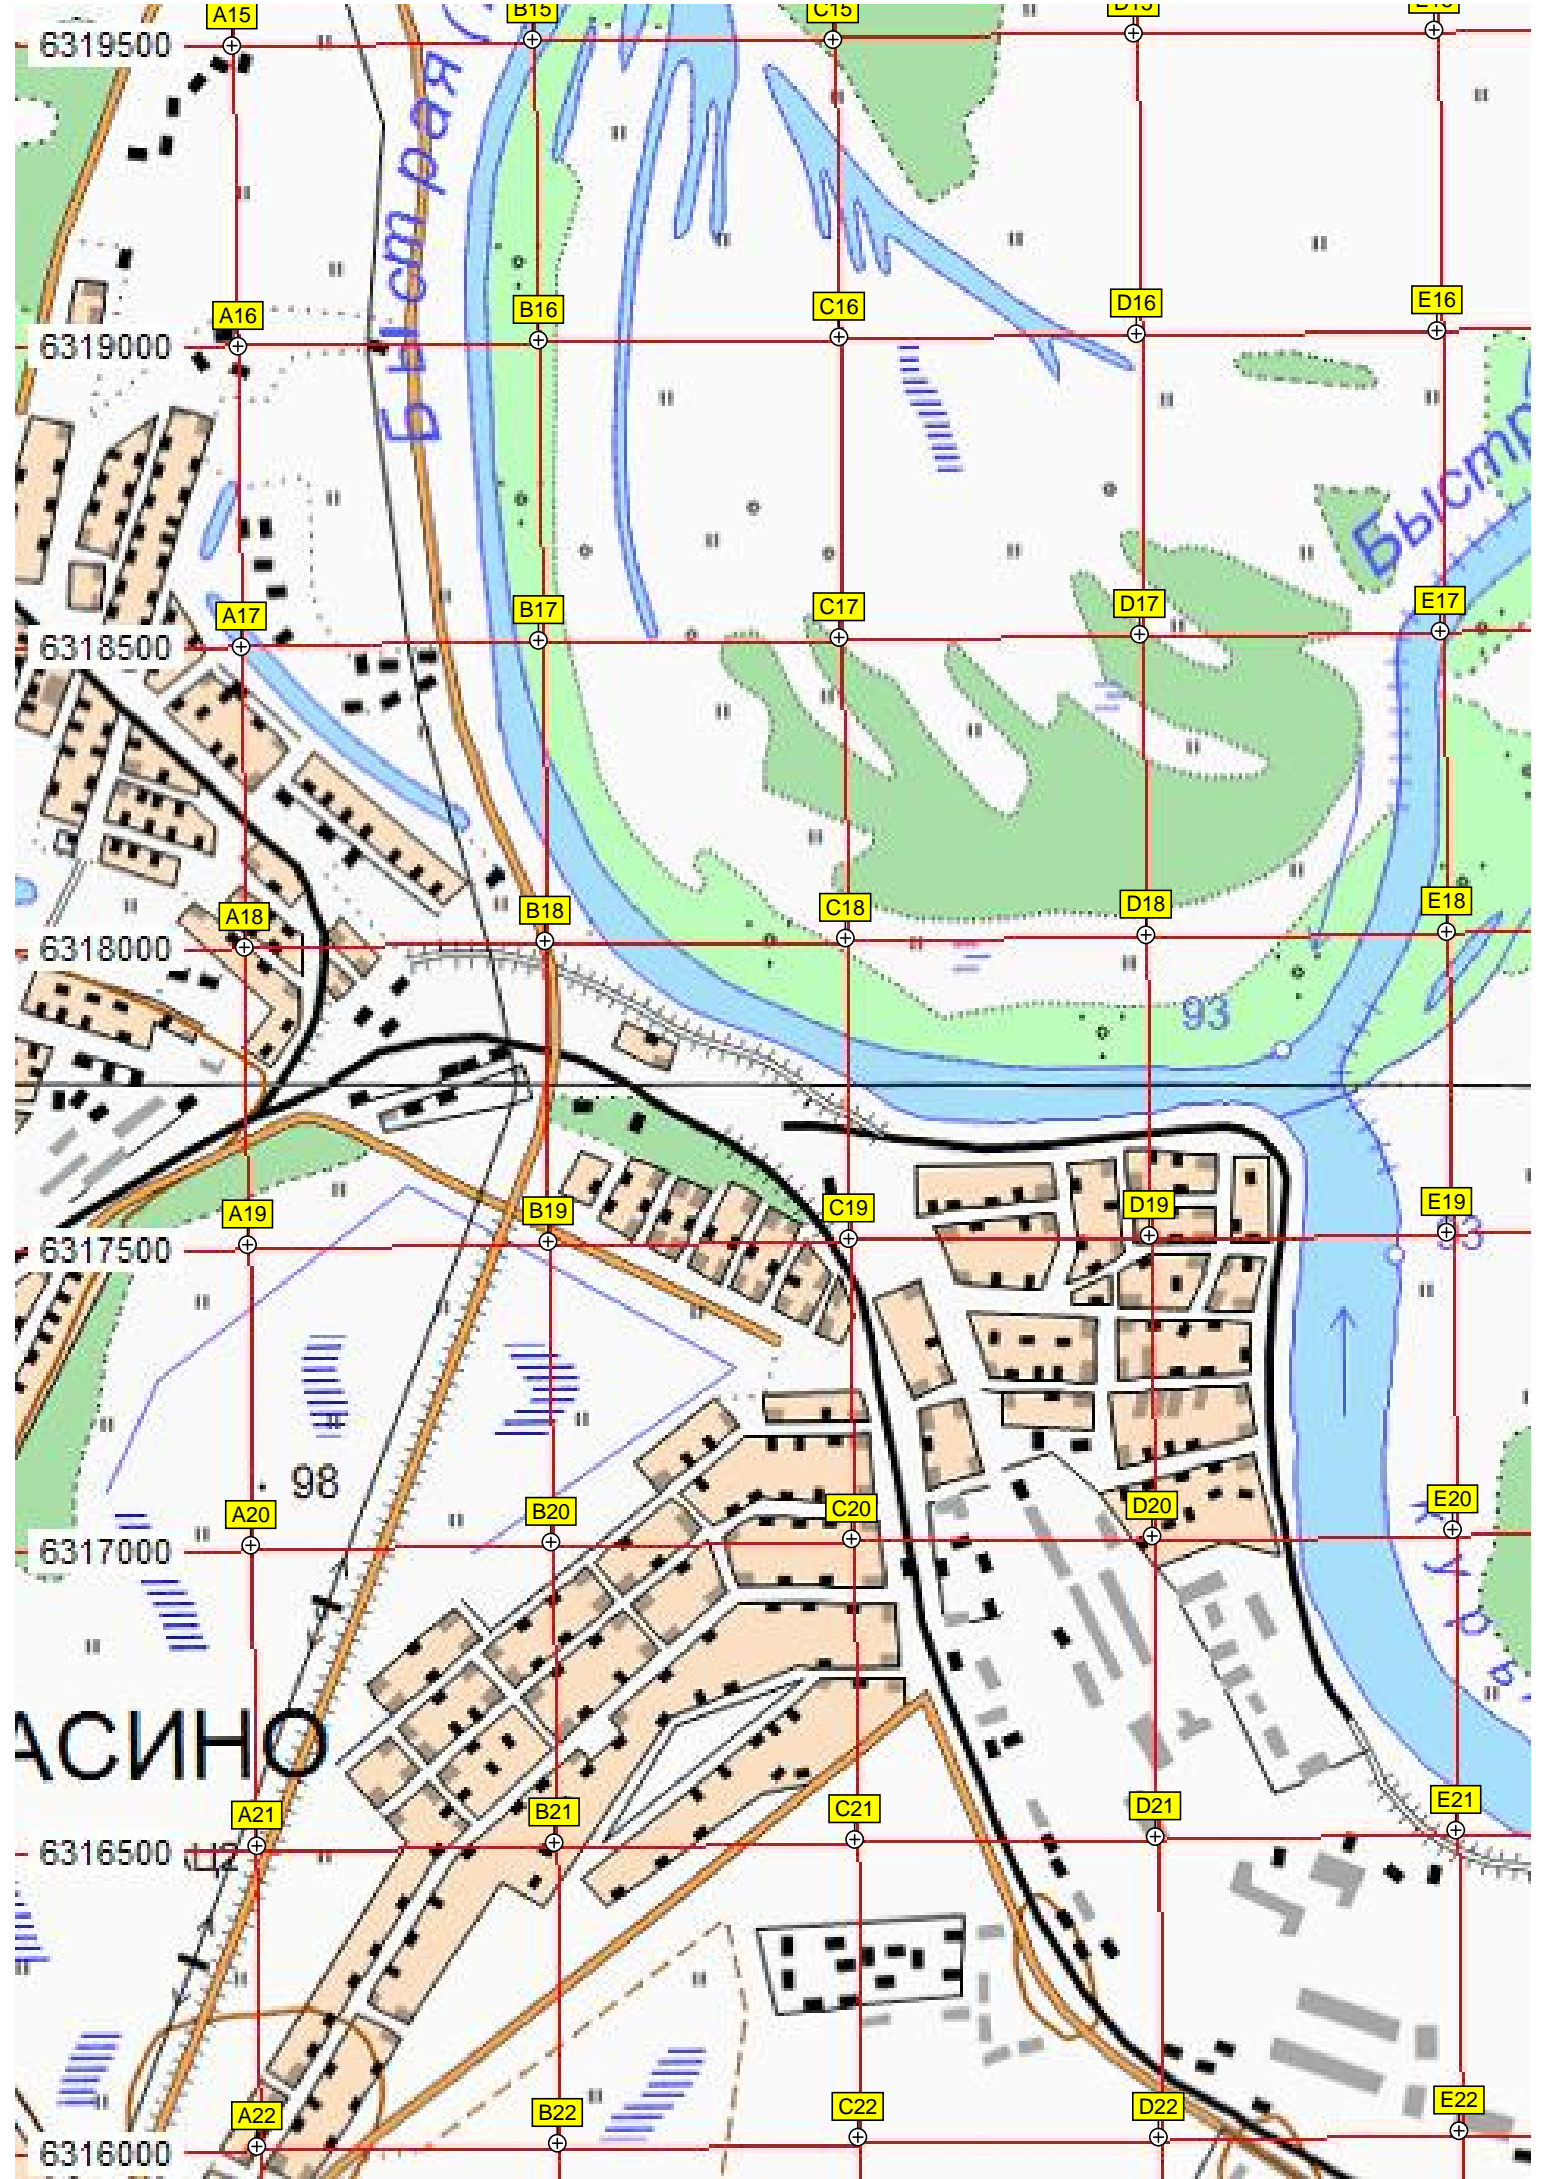

97

98

98

пригород Асиновский Р-д

РЕЙД

ЧУЛЫ М

Красная Курья

ПРИЧУЛЫМСКИЙ