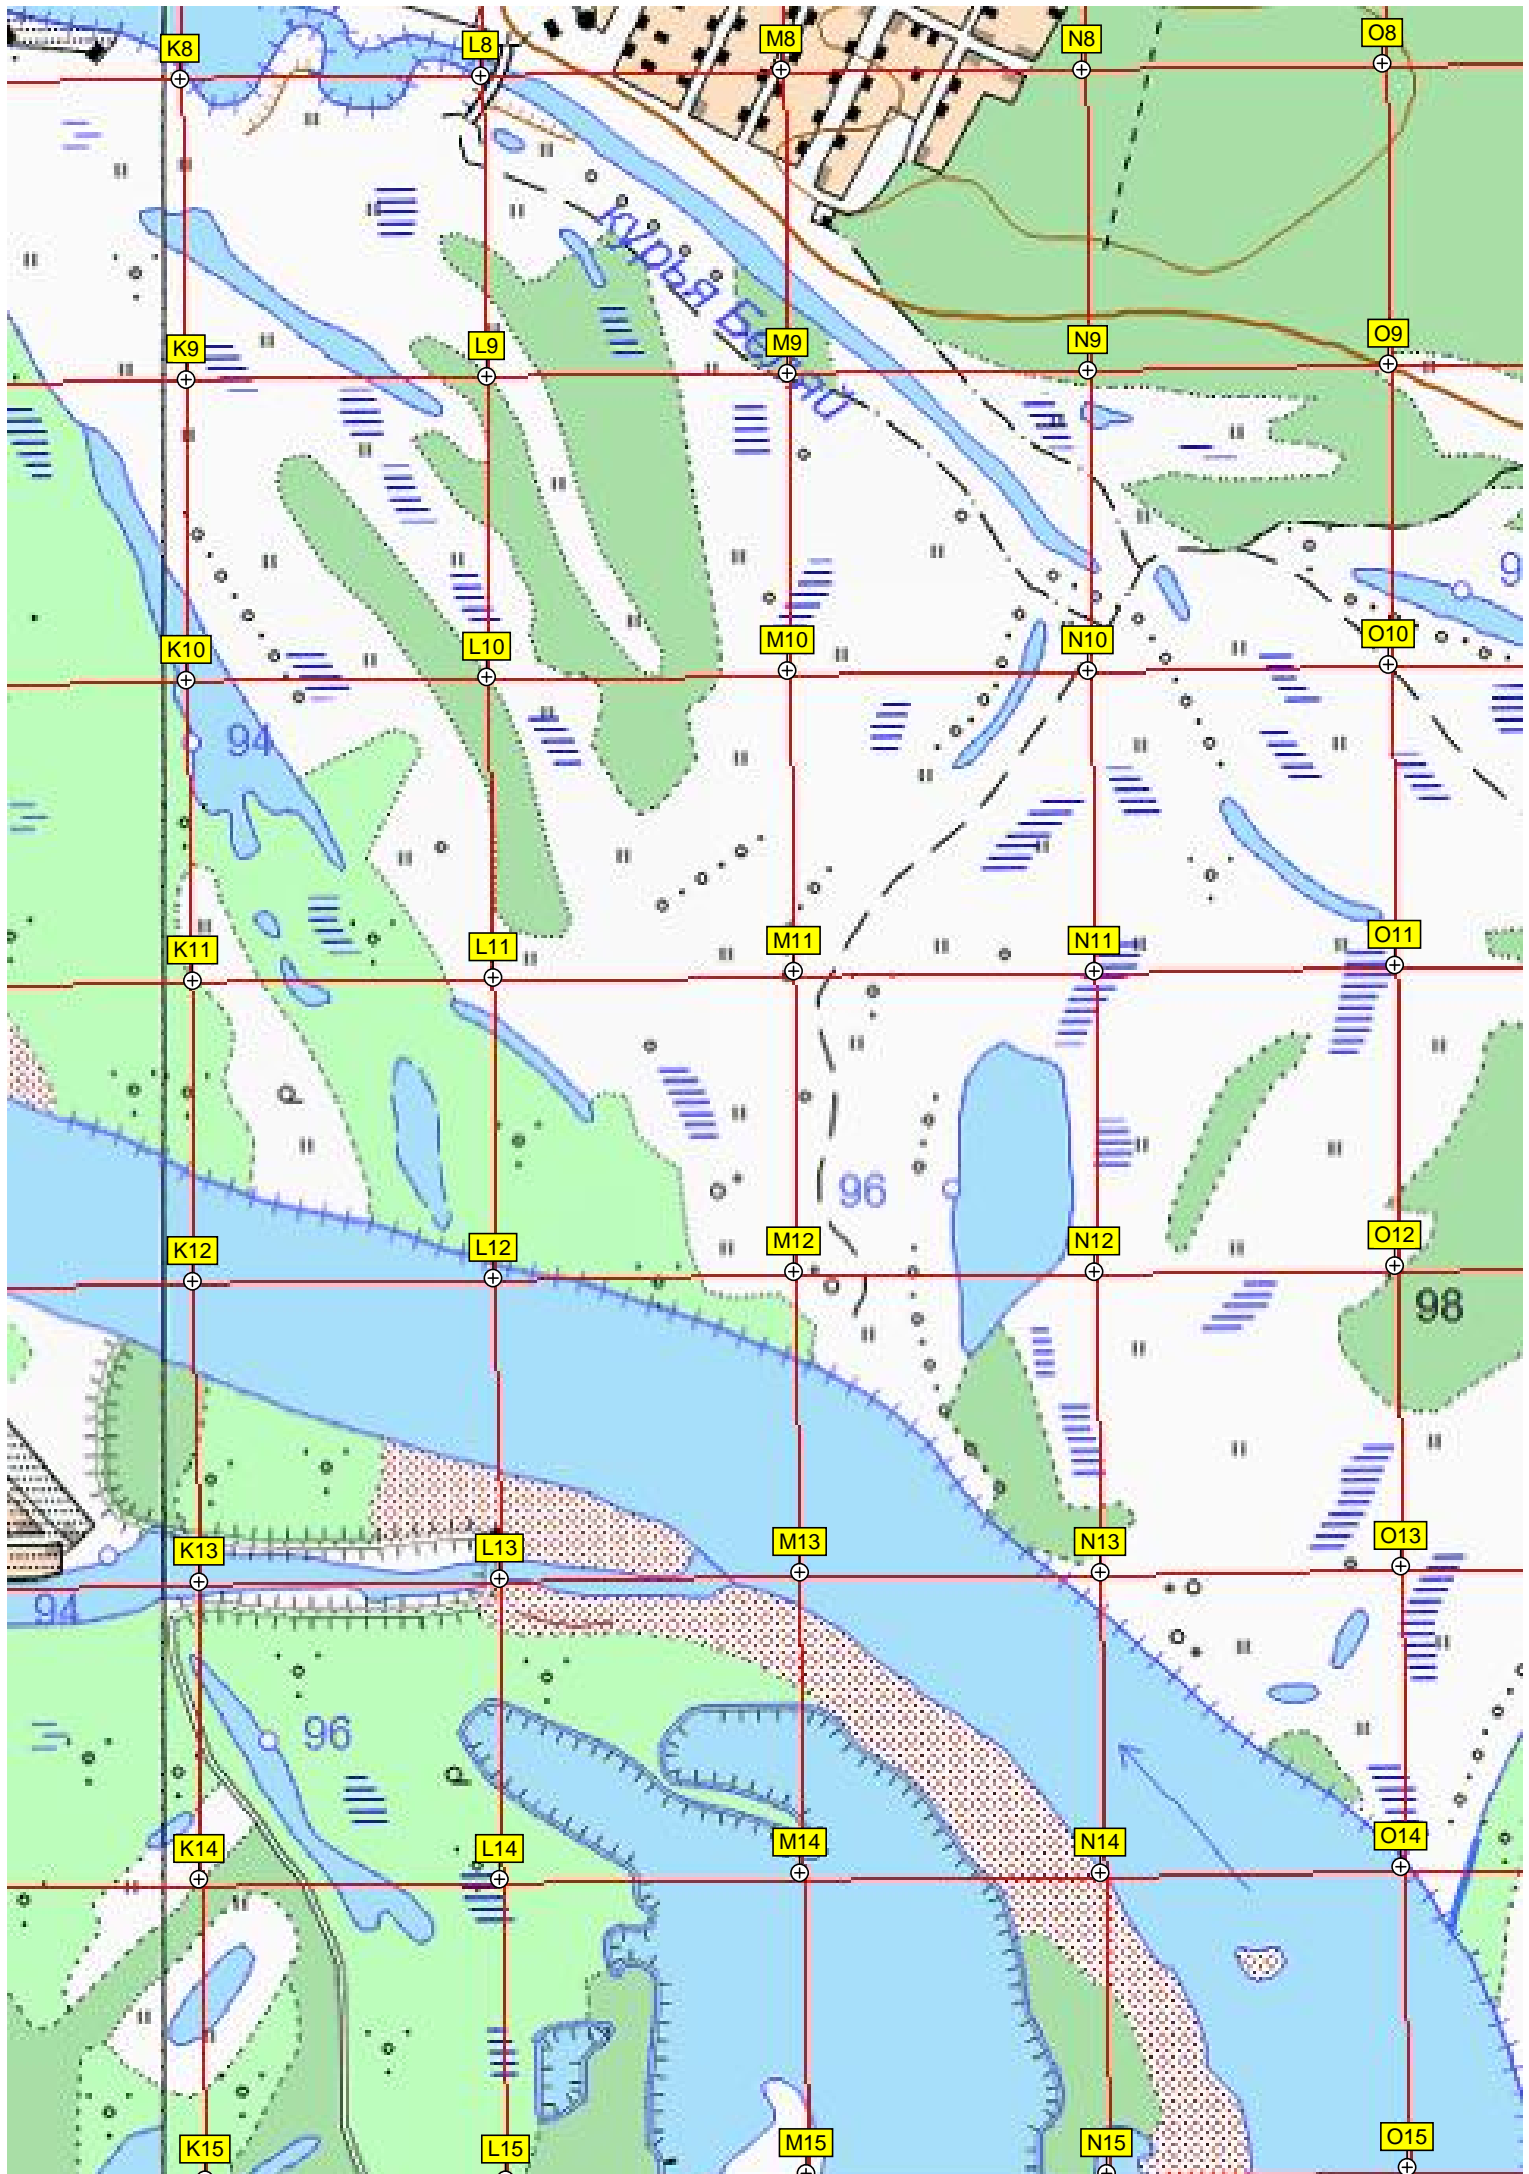

97

98

98

пригород Асиновский Р-д

РЕЙД

ЧУЛЫ М

Красная Курья

ПРИЧУЛЫМСКИЙ