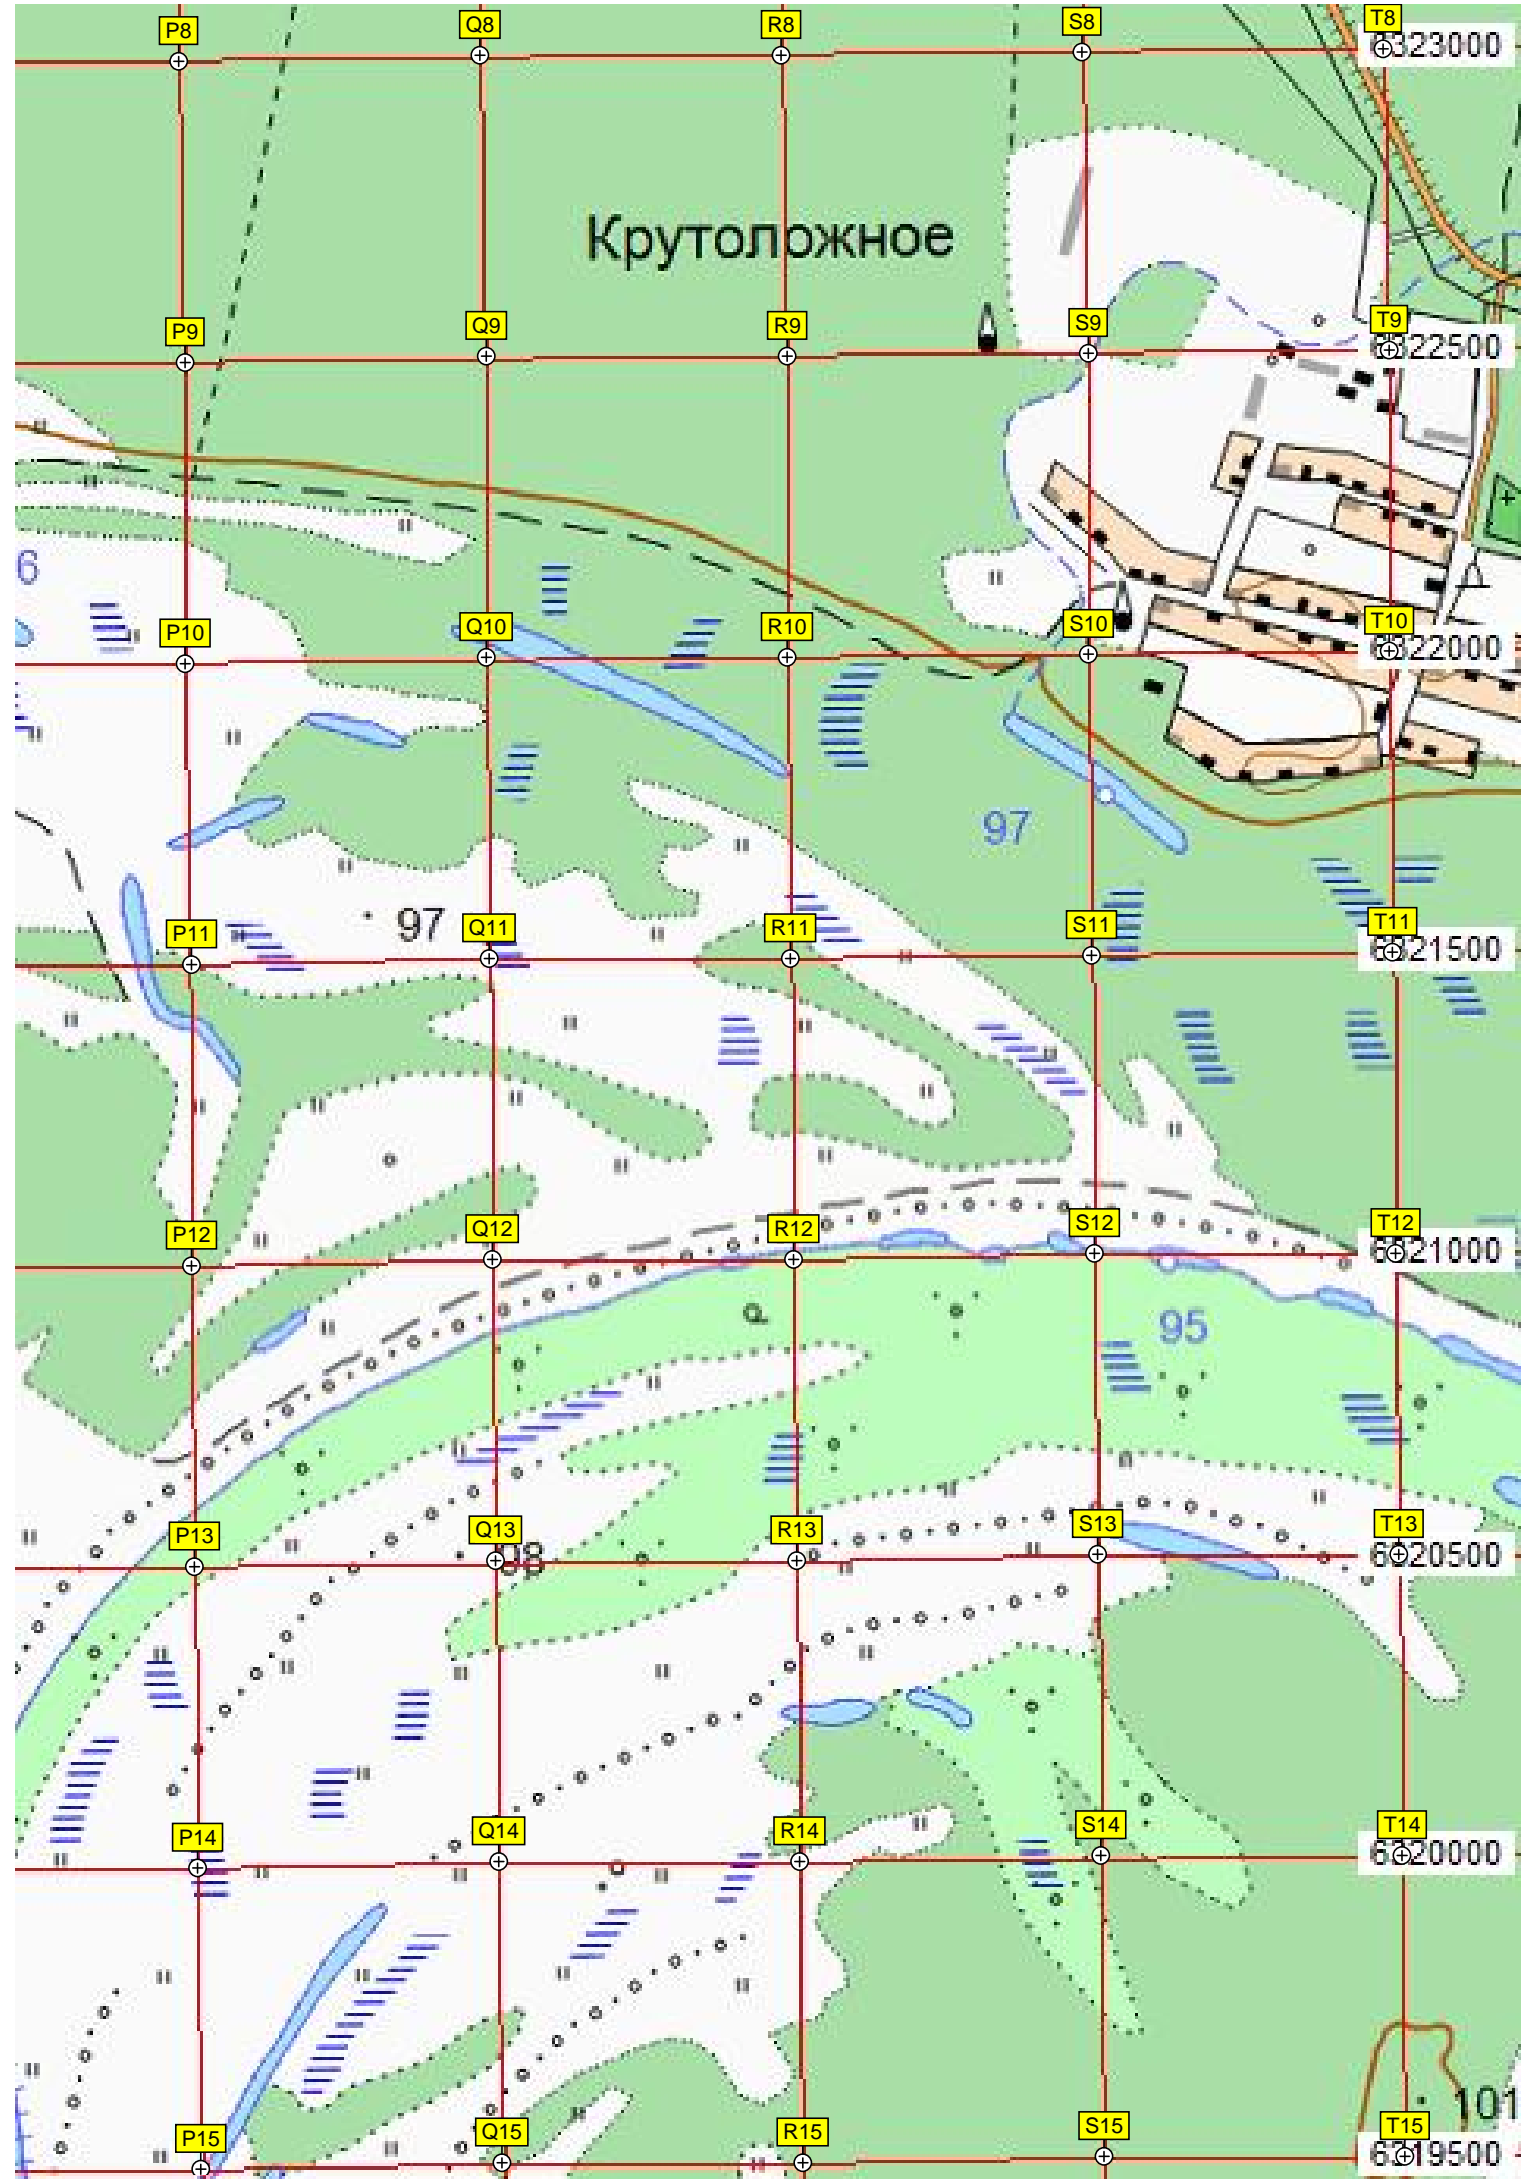

97

98

98

пригород Асиновский Р-д

РЕЙД

ЧУЛЫ М

Красная Курья

ПРИЧУЛЫМСКИЙ