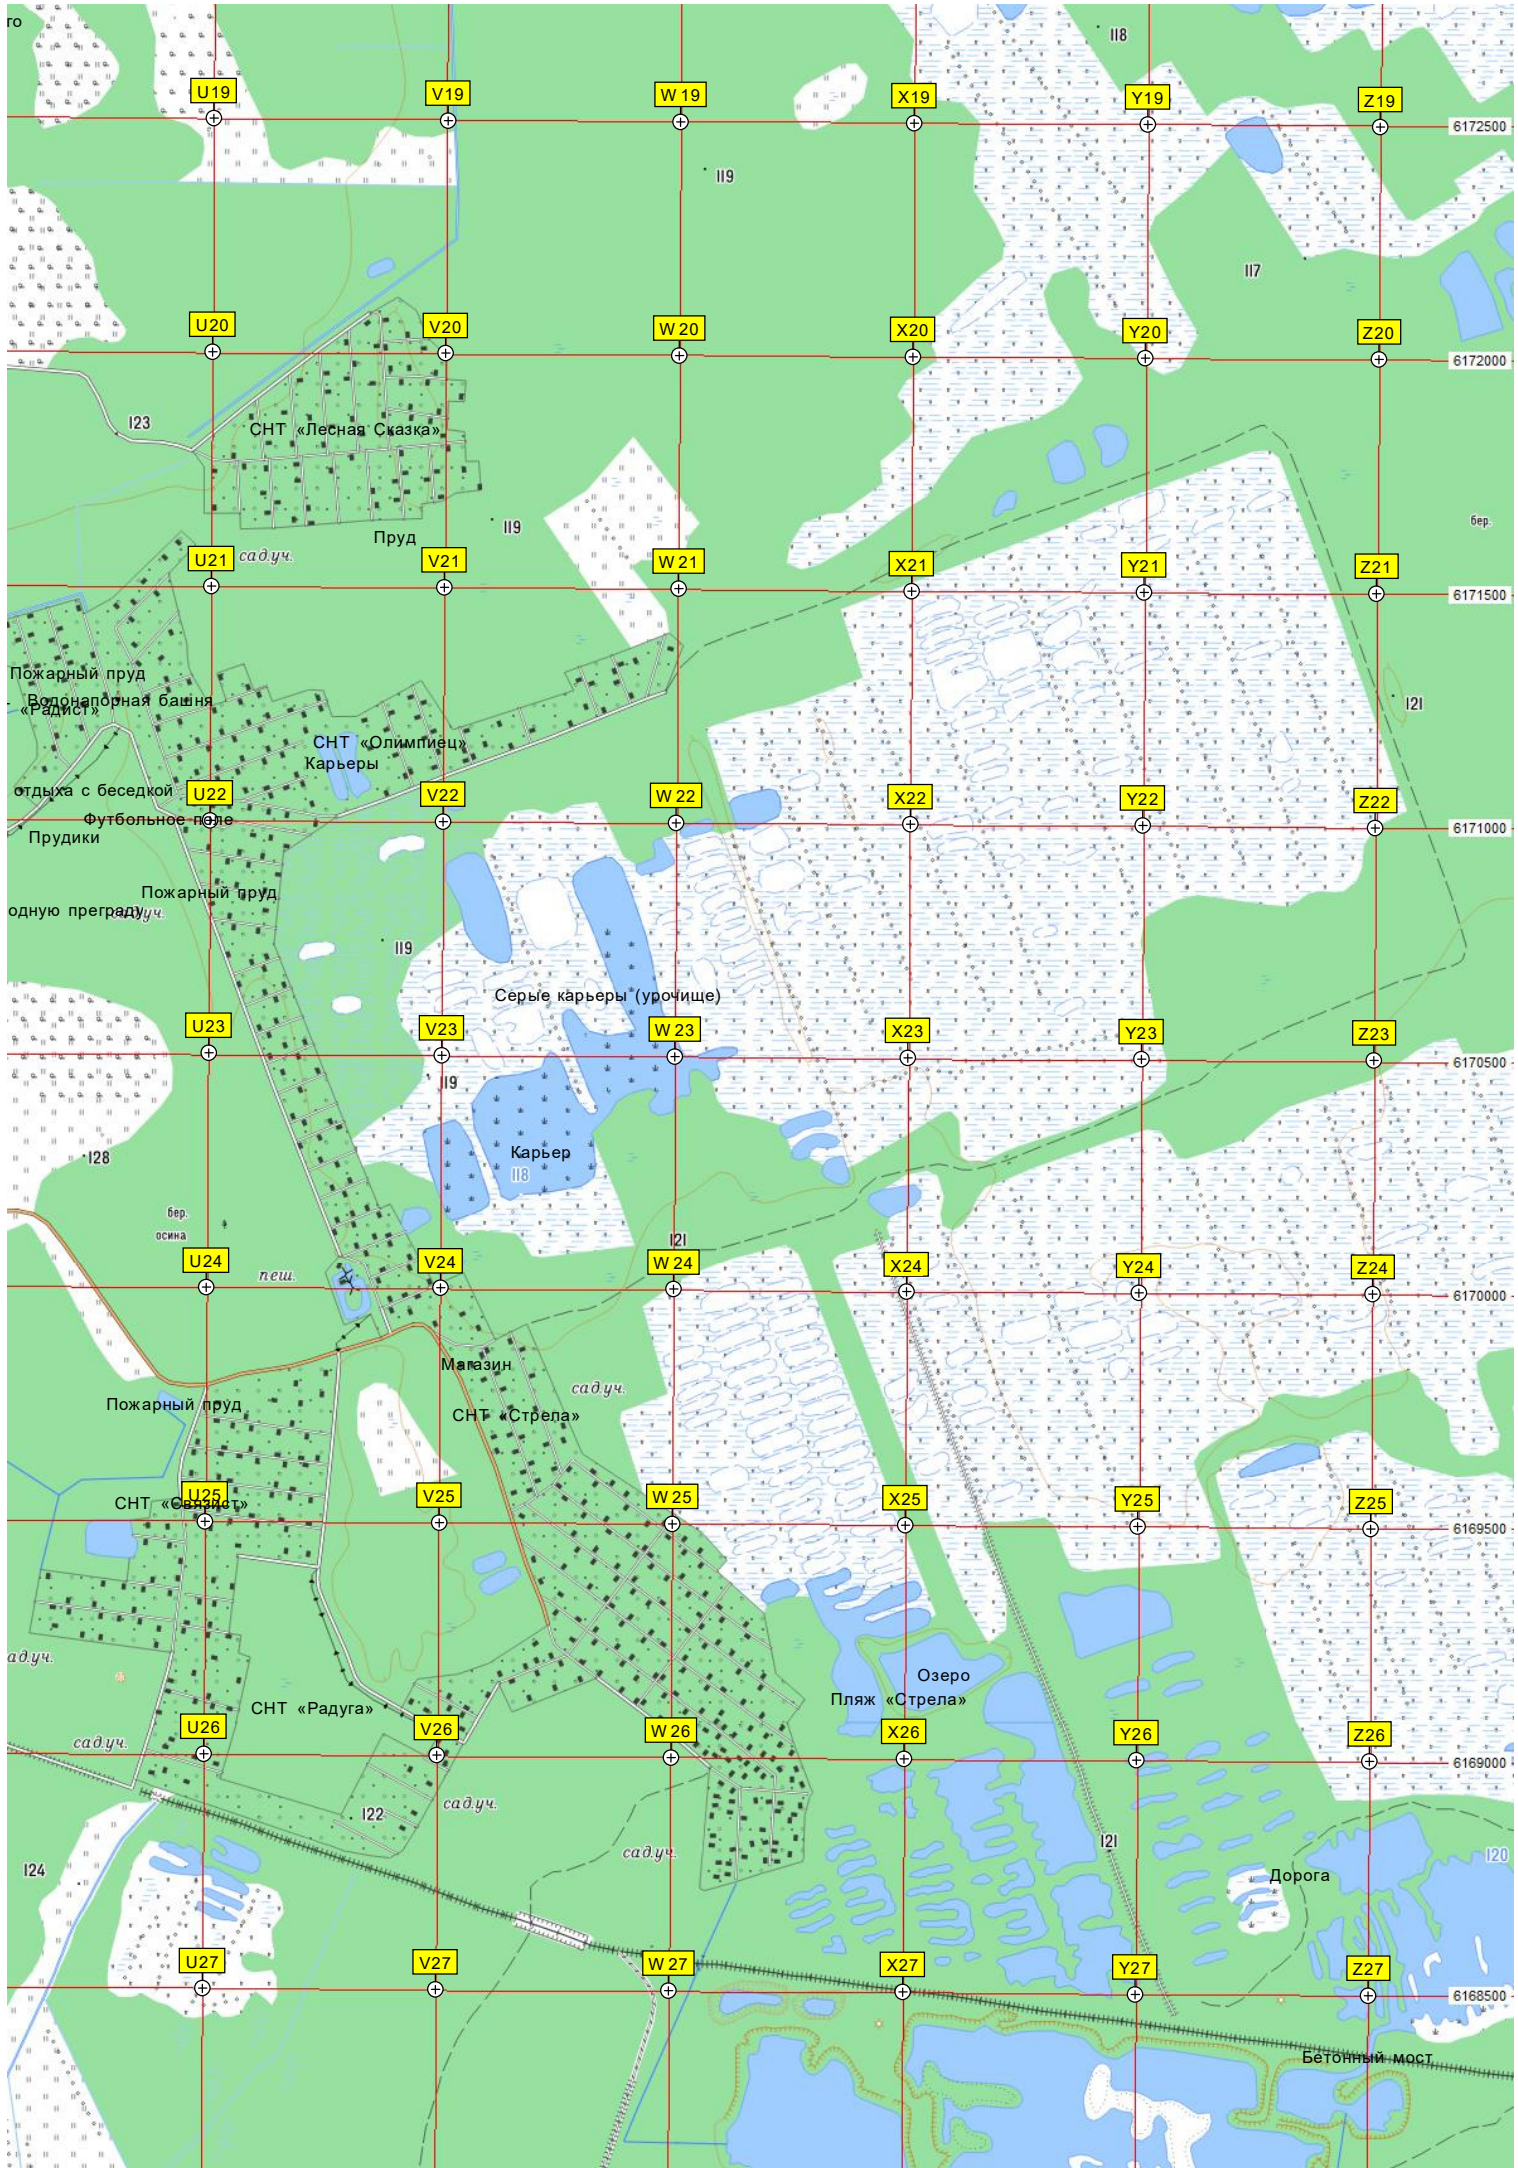

II7

II7

II7

II8

75

74

Урочи

U19