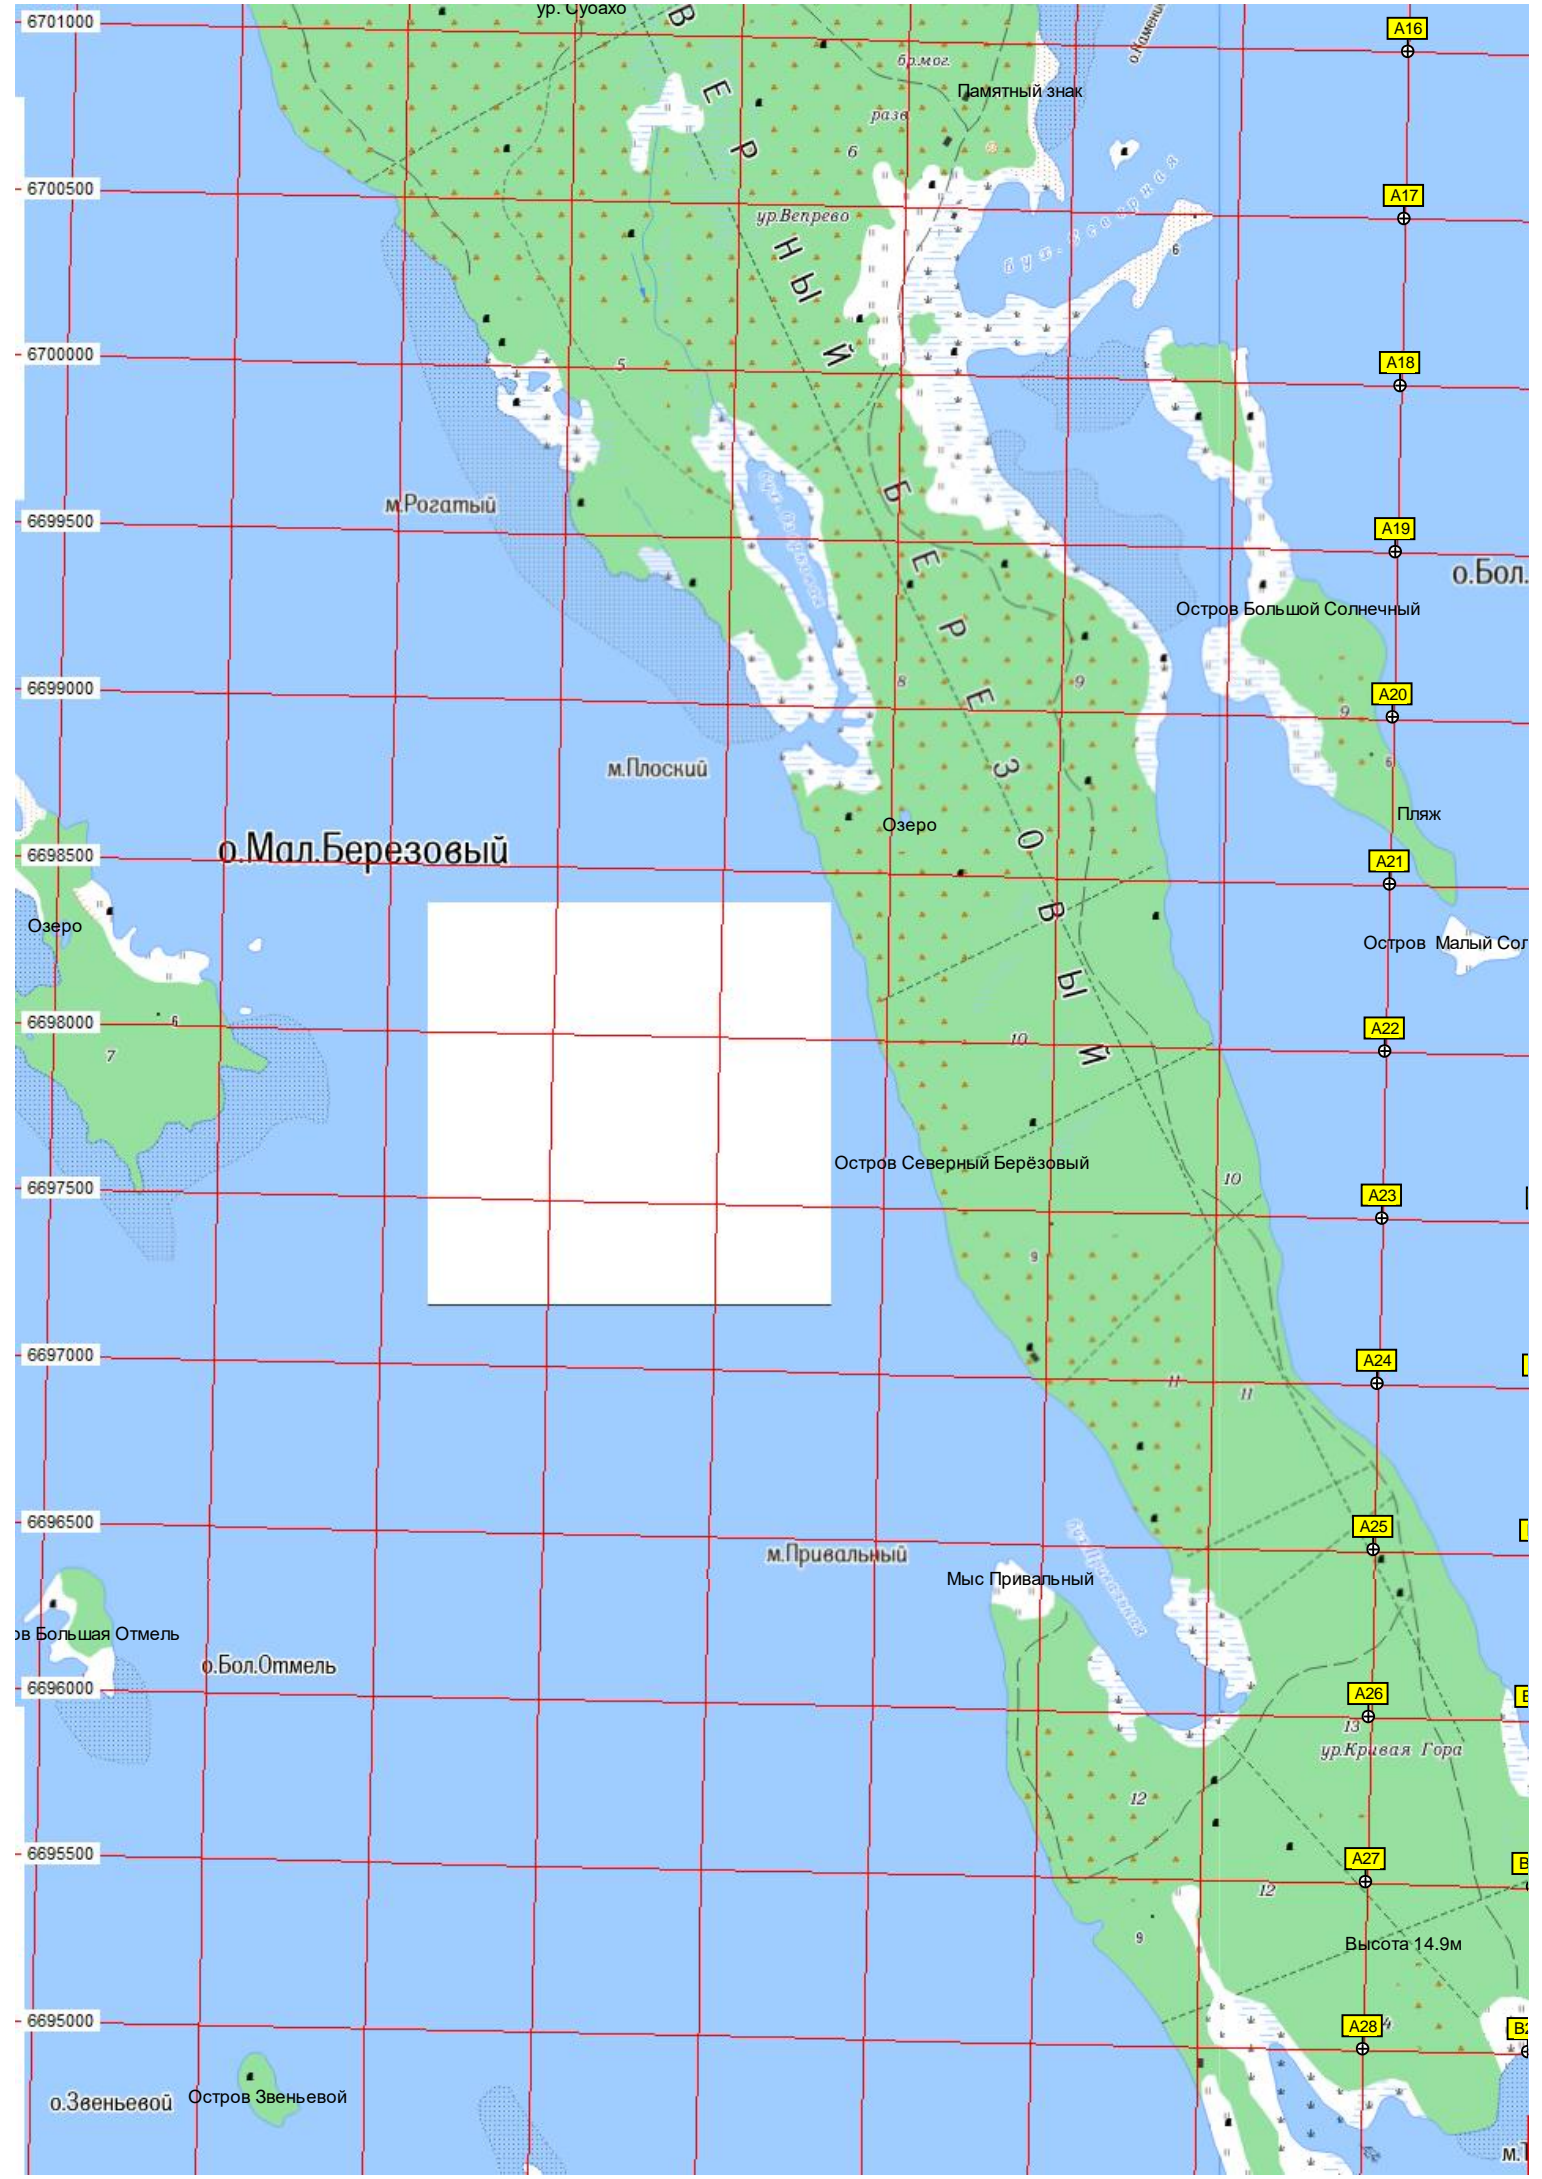

A1

A2

Электр. подст. (ПС) «Прибыловская» 35/10 кВ

СНТ «Глебычево»

ТП-105

ур. Разнолесье

ур. Багряное

ур. Багряное

Лысая гора

Незаконная свалка

Озеро Жаворонок

бол. Запольное

ур. Бол. Запольное

ур. Распашное

ур. Распашное

ур. Чёрная Земля

ур. Чёрная Земля

Три фундамента