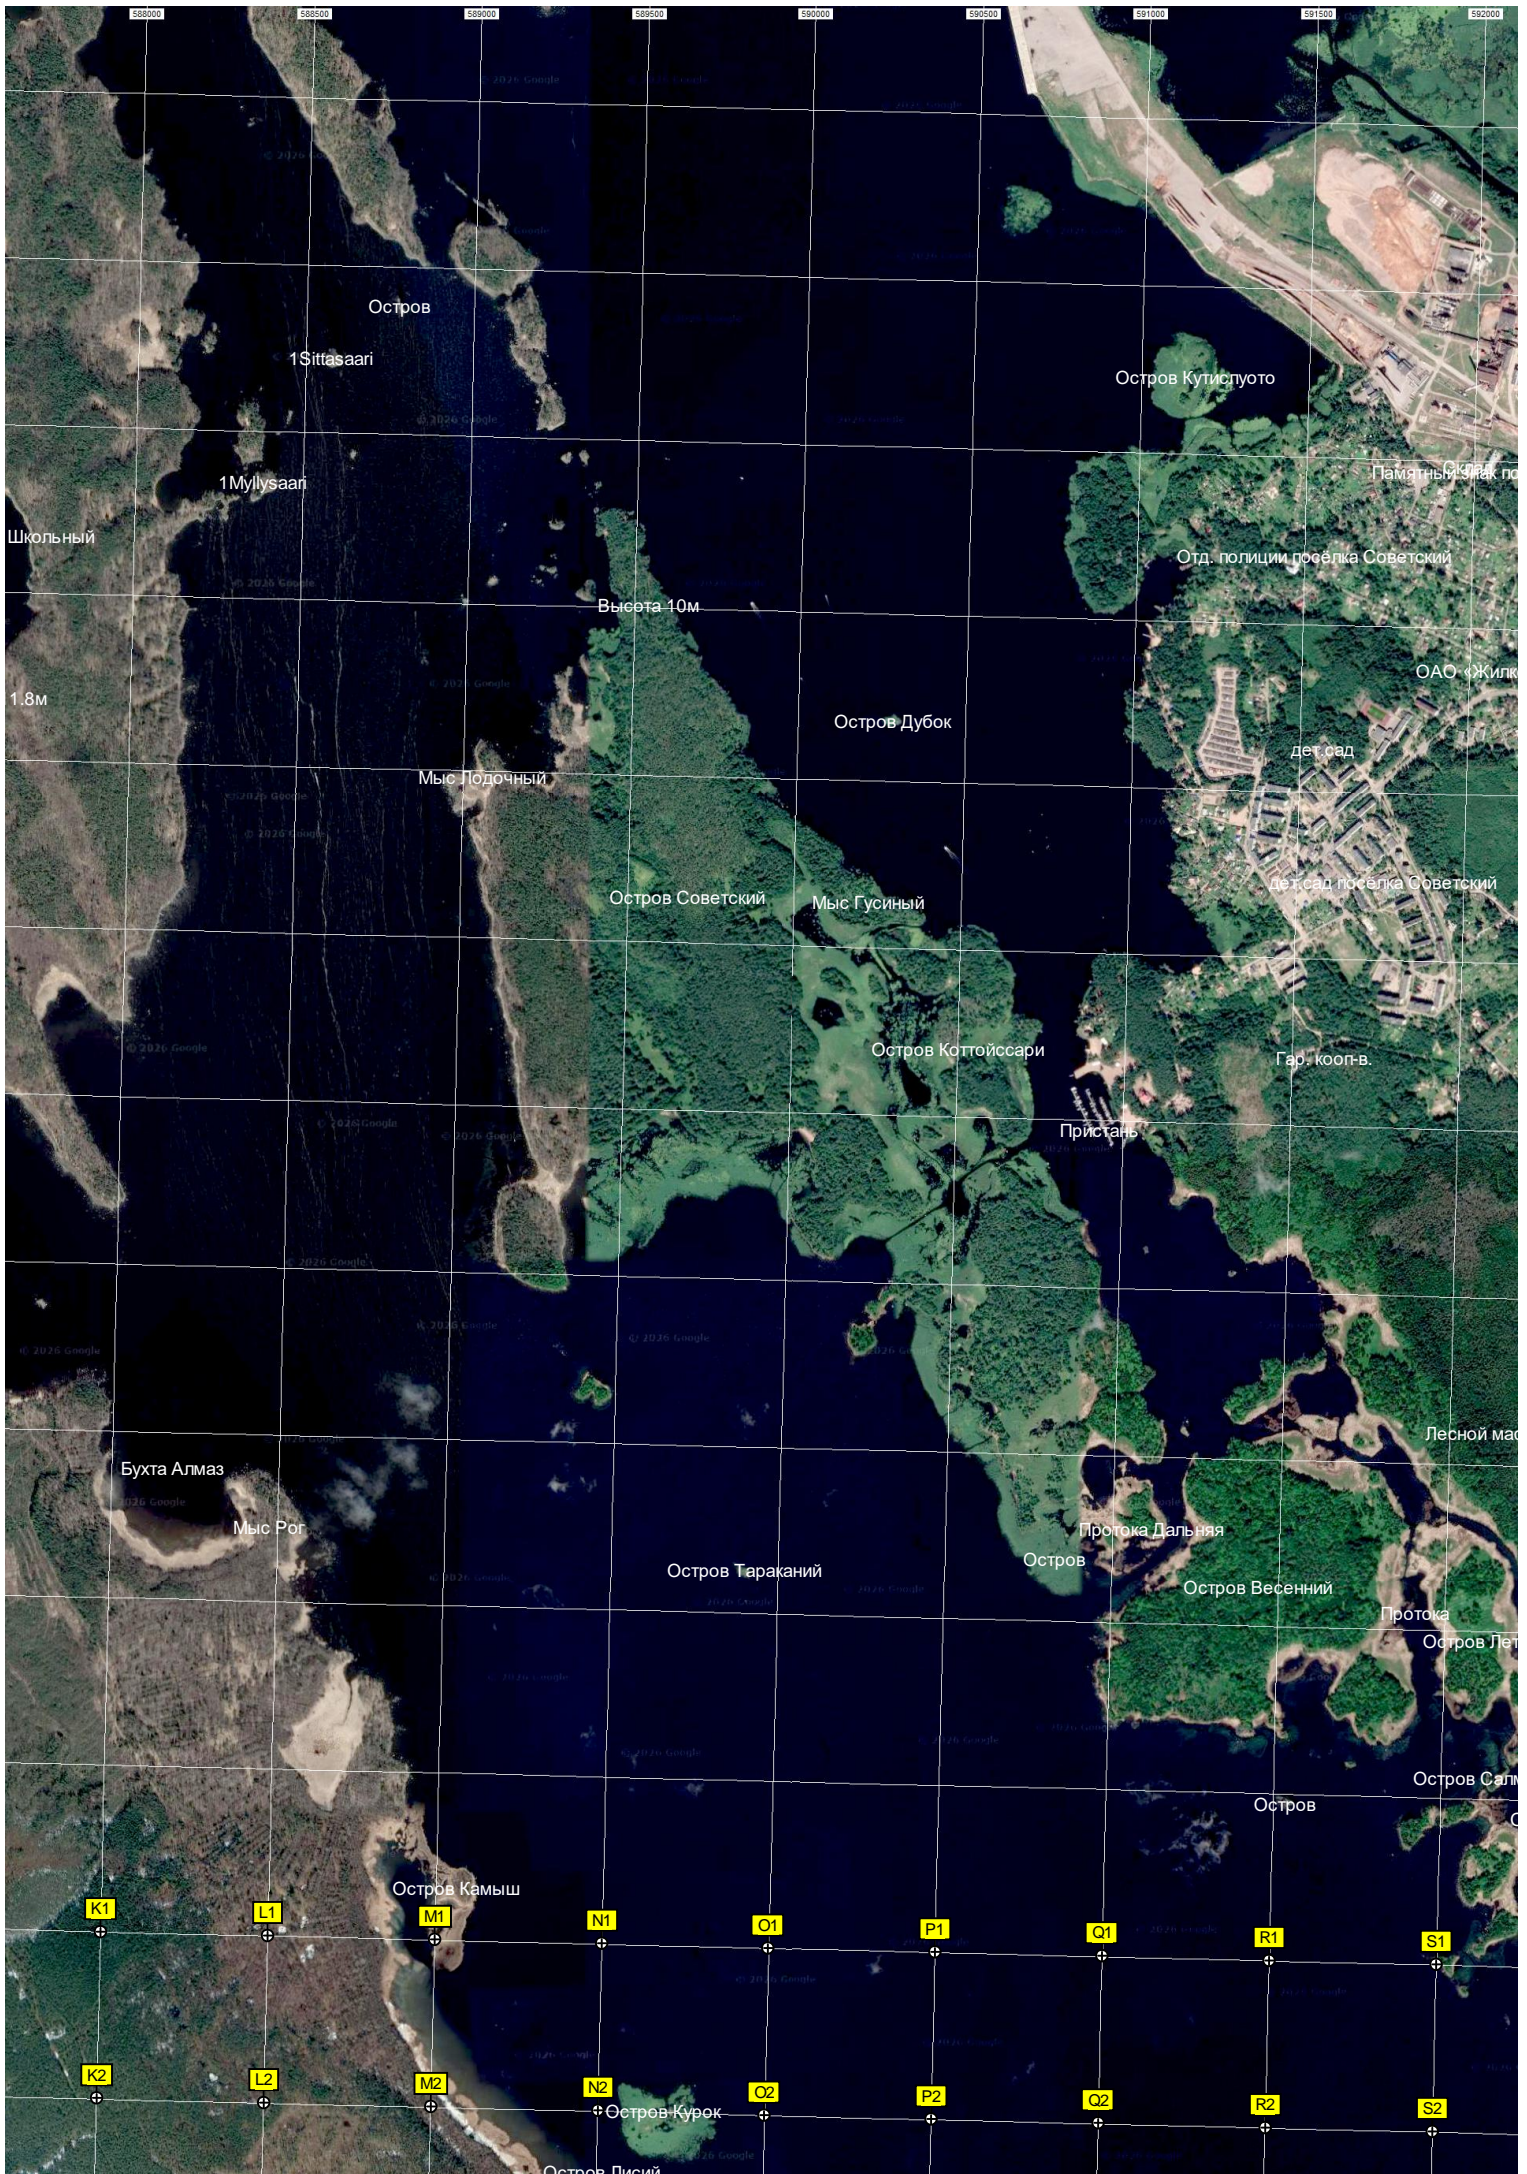

C2

D2

E2

F2

G2

H2

I2

J2

Руины

ур. Каменоградское

ур. Цементово

СНТ «Песное»

Конная ферма «Яви-Нави»

Газорас-ая ст.

бол. Эммясуо

Озеро Осочное

Затопленный карьер

Торфоразработки

Озеро Кувшинное

Место падения вертолёта Ми-6

T1

U1

V1

W1

Незаконная свалка

Озеро Жаворонок

бол. Запольное

ур. Распашное

ур. Чёрная Земля

Три фундамента

U29

V29