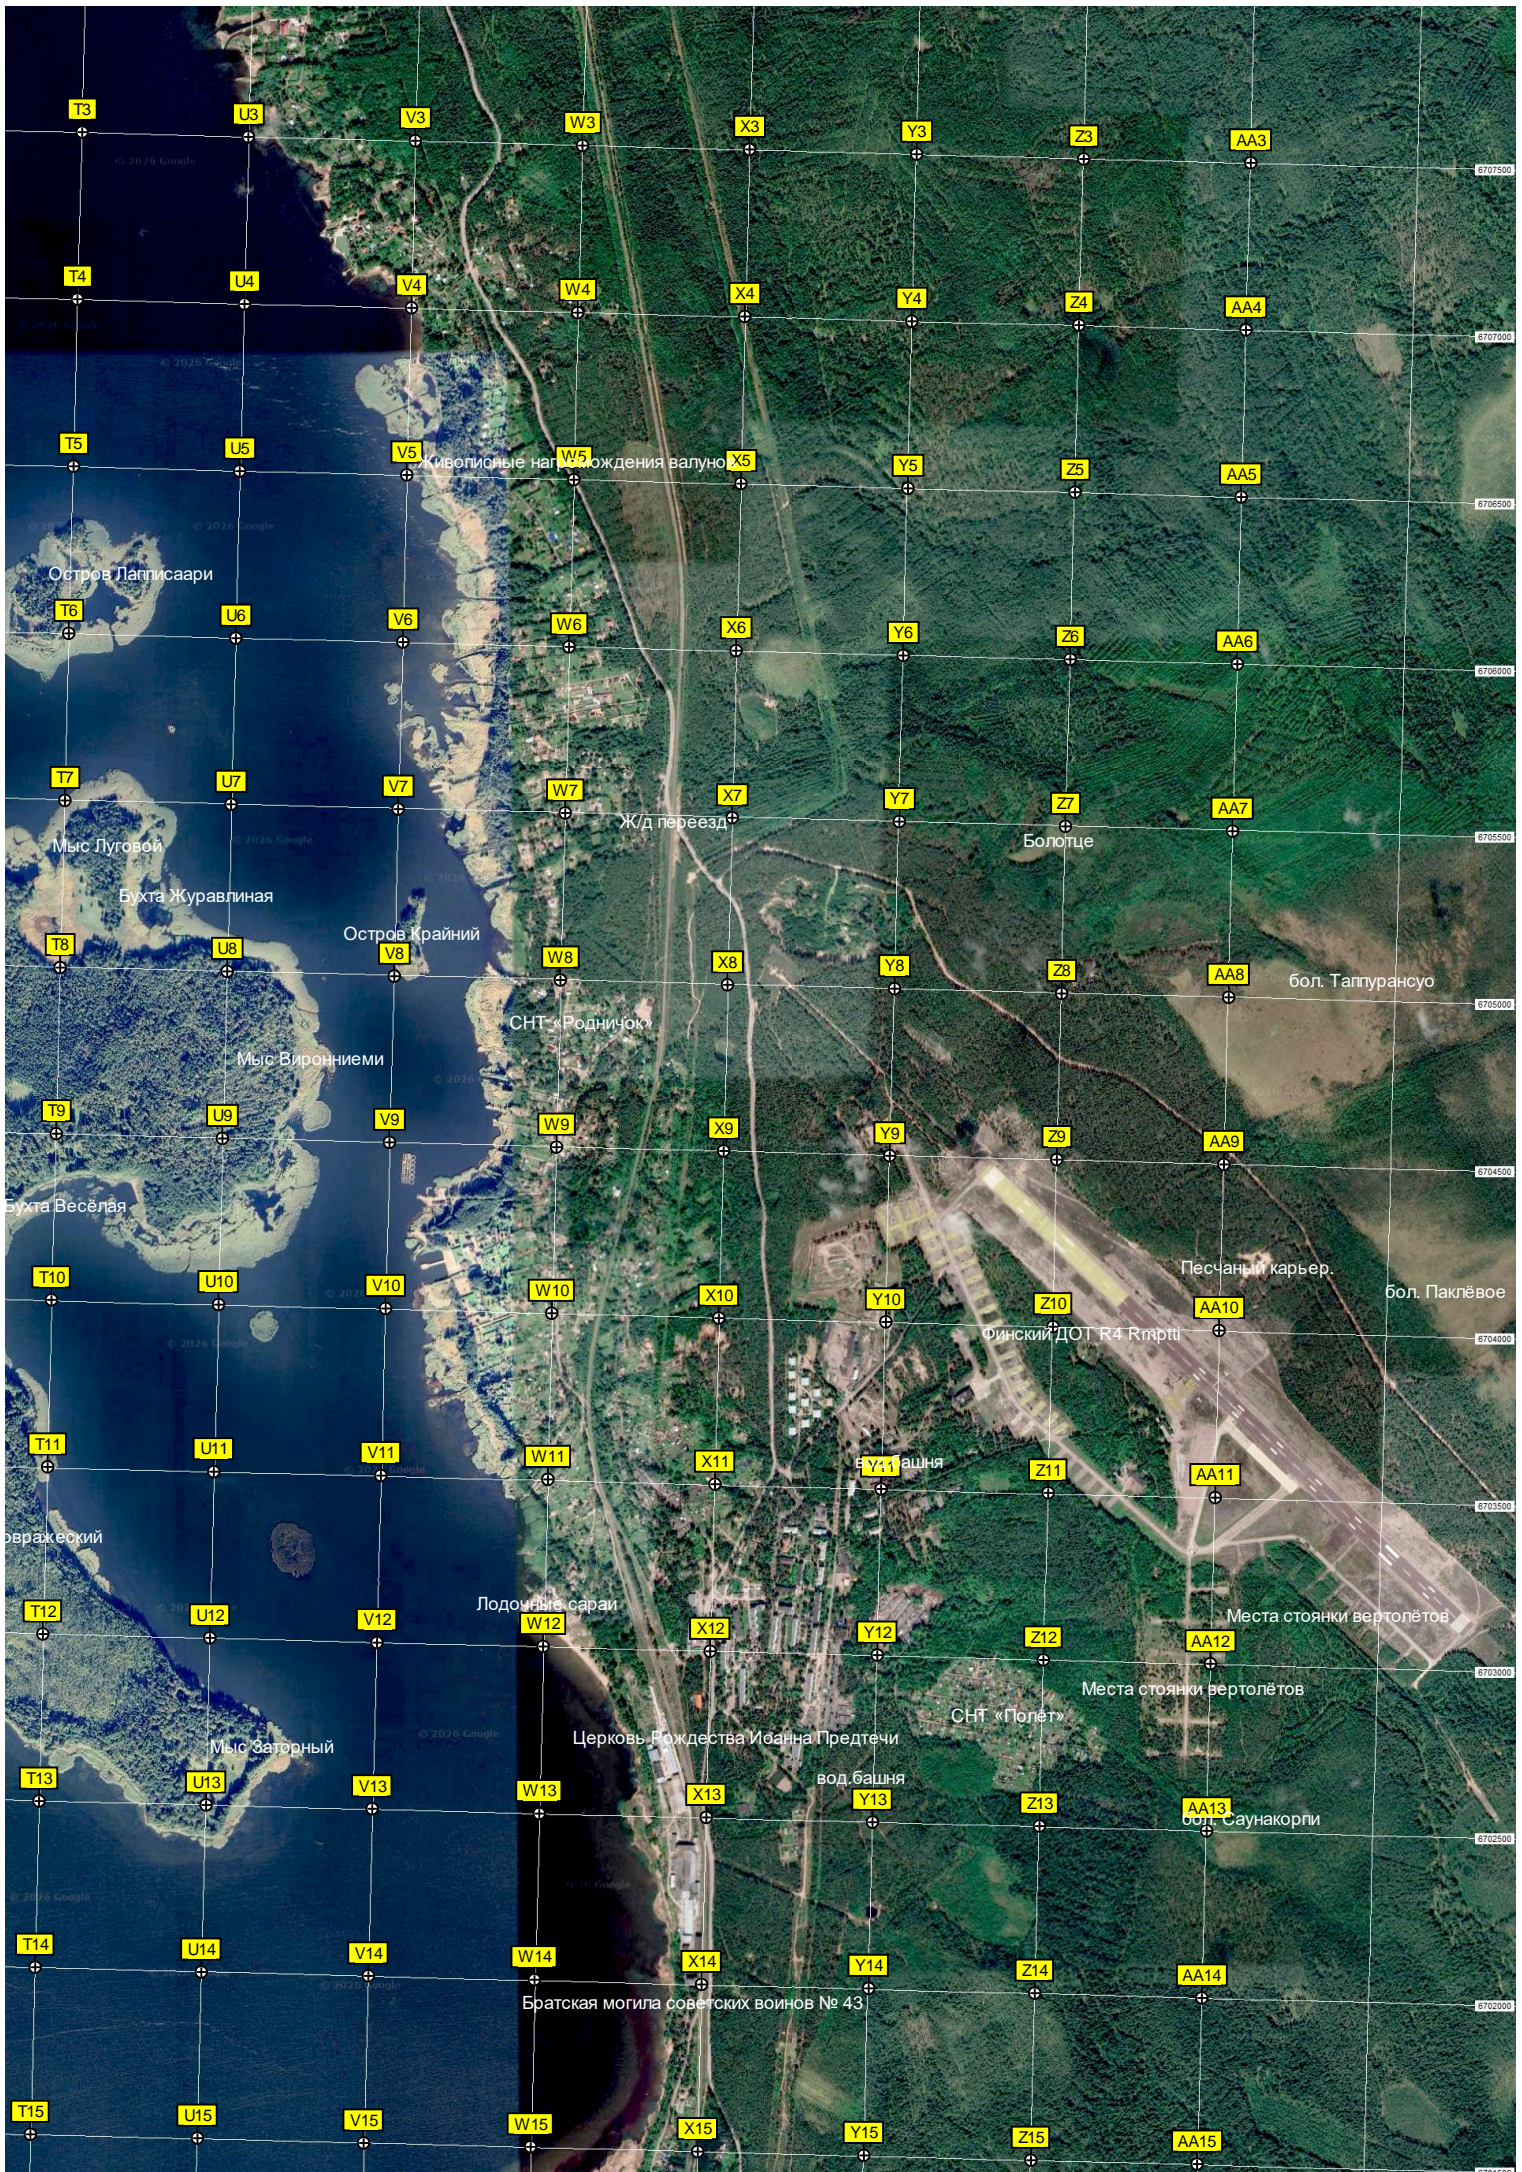

Затопленный карьер

Торфоразработки

Озеро Кувшинное

Место падения вертолёта Ми-6

T1

U1

V1

W1

X2

Y2

Z2

AA2

T3 U3 V3 W3 X3 Y3 Z3 AA3
T4 U4 V4 W4 X4 Y4 Z4 AA4
T5 U5 V5 W5 X5 Y5 Z5 AA5
T6 U6 V6 W6 X6 Y6 Z6 AA6
T7 U7 V7 W7 X7 Y7 Z7 AA7
T8 U8 V8 W8 X8 Y8 Z8 AA8
T9 U9 V9 W9 X9 Y9 Z9 AA9
T10 U10 V10 W10 X10 Y10 Z10 AA10
T11 U11 V11 W11 X11 Y11 Z11 AA11
T12 U12 V12 W12 X12 Y12 Z12 AA12
T13 U13 V13 W13 X13 Y13 Z13 AA13
T14 U14 V14 W14 X14 Y14 Z14 AA14
T15 U15 V15 W15 X15 Y15 Z15 AA15

Остров Лапписаари
Мыс Луговой
Бухта Журавлиная
Остров Крайний
Мыс Виронниemi
Бухта Веселая
Овражеский
Мыс Затерный
Кивописные нагромождения валунов
Ж/д переезд
Болотце
бол. Таппурансуо
Песчаный карьер
бол. Паклёвое
Финский ДОТ R4 Rmptti
Машня
Места стоянки вертолётов
Места стоянки вертолётов
СНТ «Родничок»
СНТ «Поле»
вод. Башня
бол. Саунакорпи
Лодочные сараи
Церковь Рождества Иованна Предтечи
Братская могила советских воинов № 43

Незаконная свалка

Озеро Жаворонок

бол. Запольное

ур. Распашное

ур. Чёрная Земля

Три фундамента

U29

V29