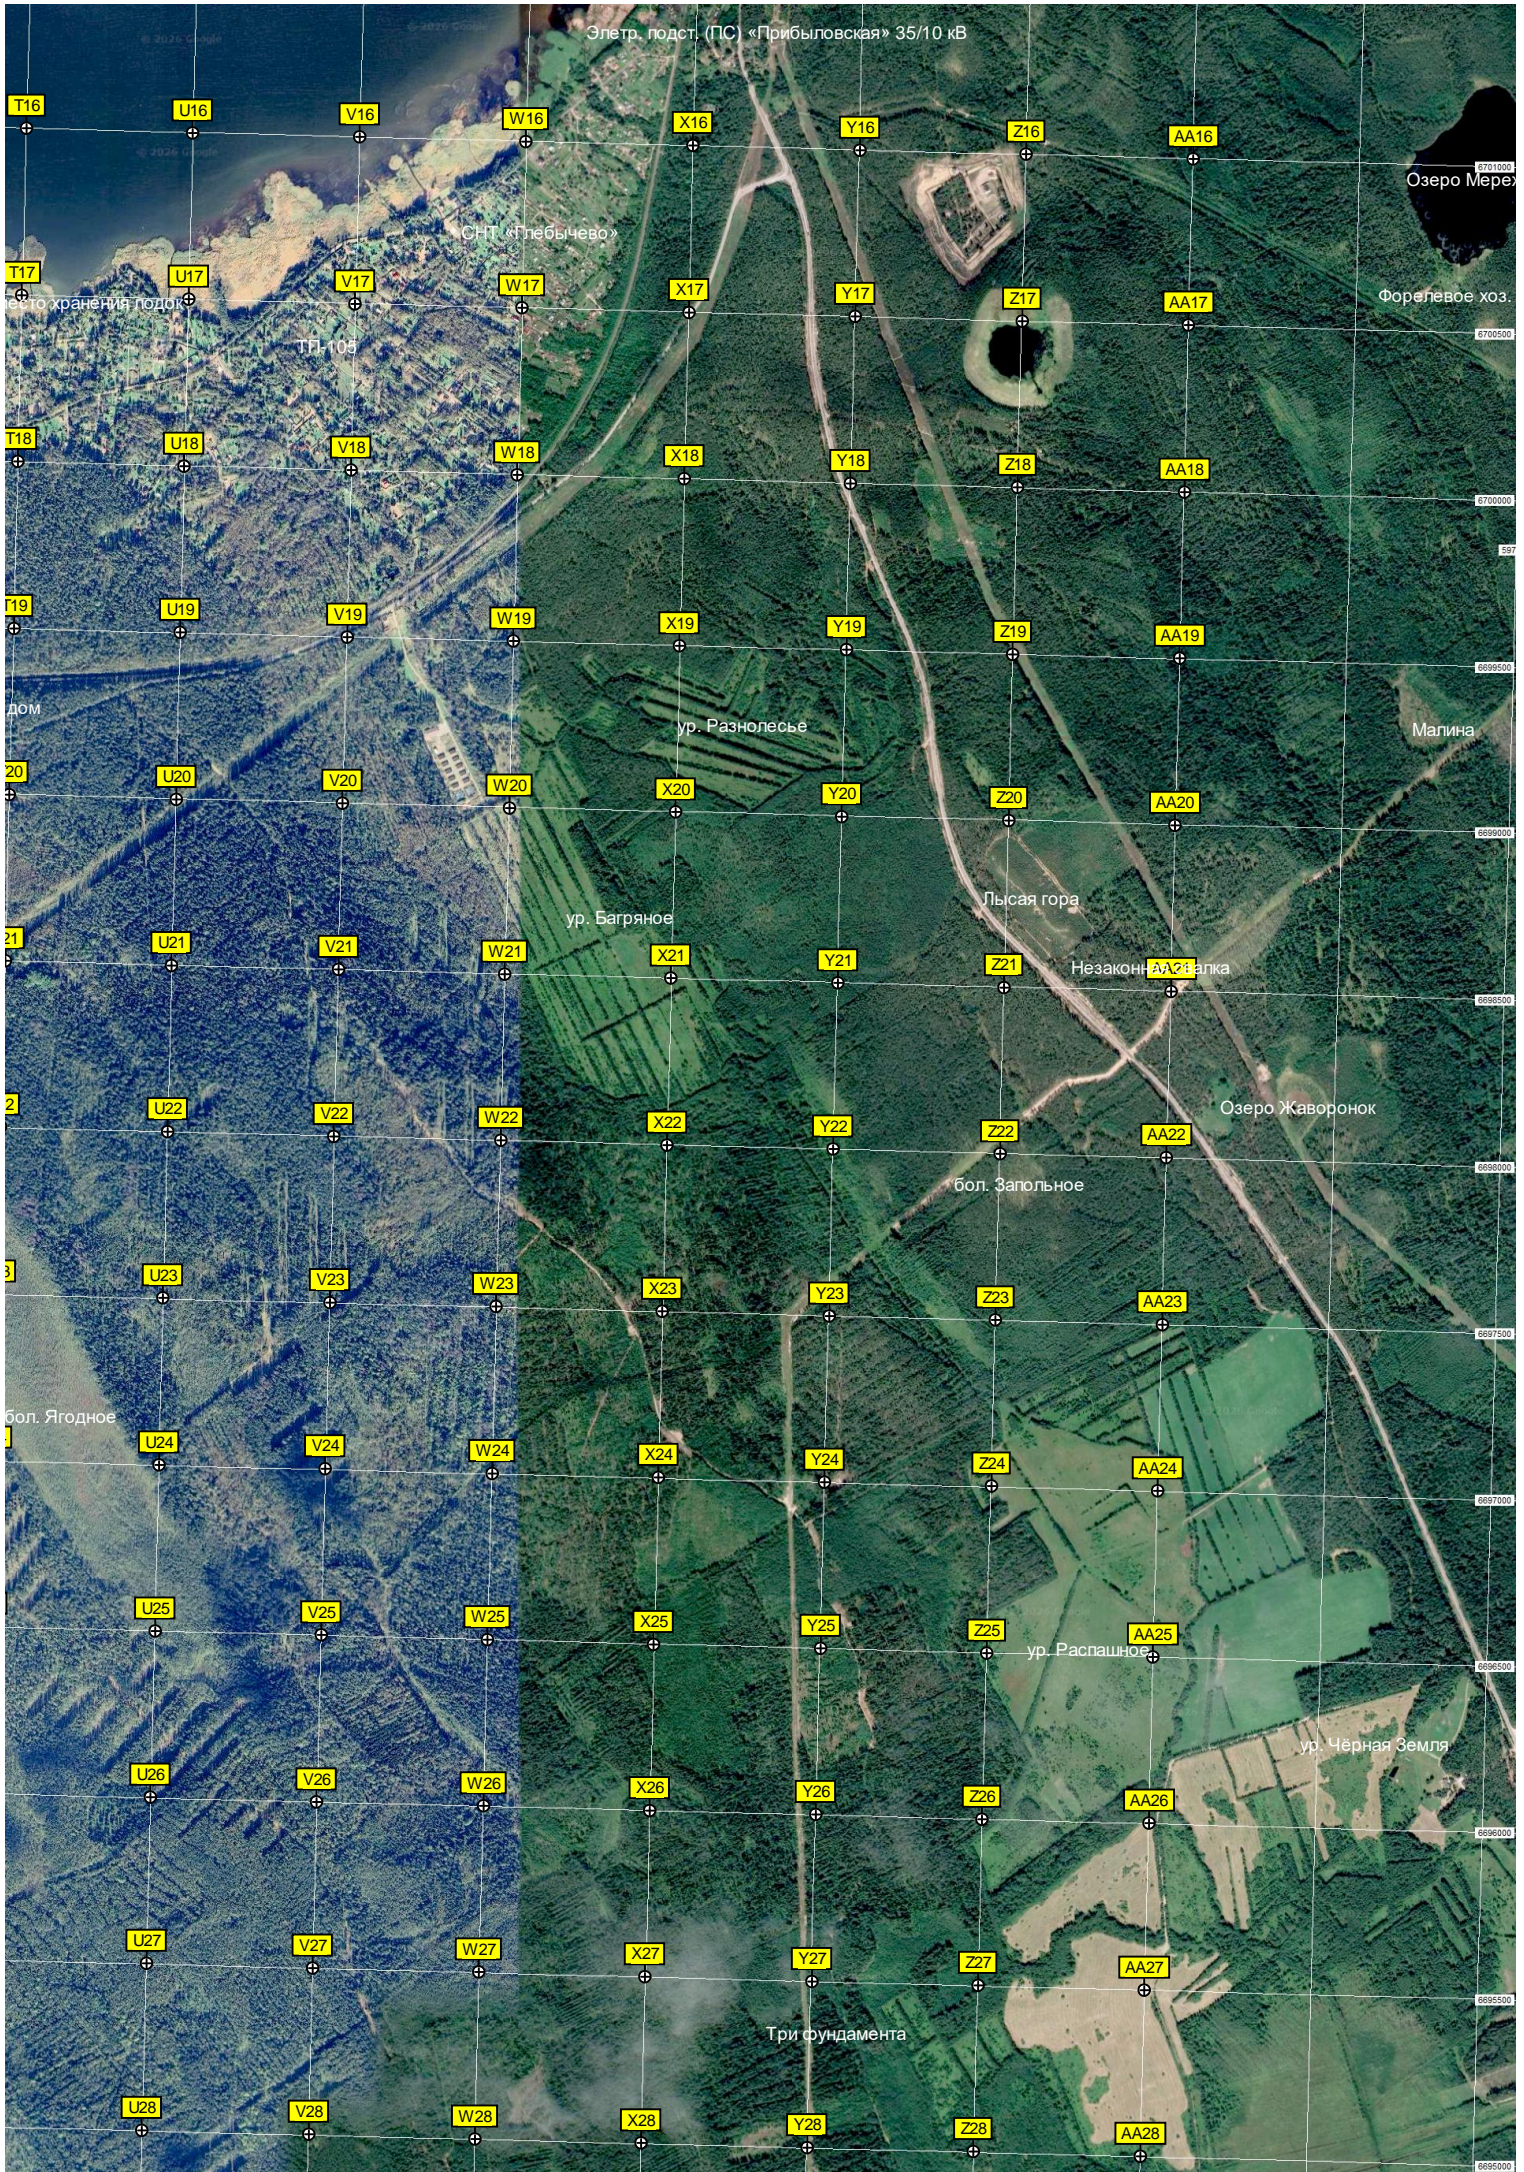

Электр. подст. (ПС) «Прибыловская» 35/10 кВ

СНТ «Глебычево»

Озеро Мерех

Форелевое хоз.

ур. Разнолесье

Малина

ур. Багряное

Лысая гора

Незаконная свалка

Озеро Жаворонок

бол. Запольное

ур. Распашное

ур. Чёрная Земля

Три фундамента