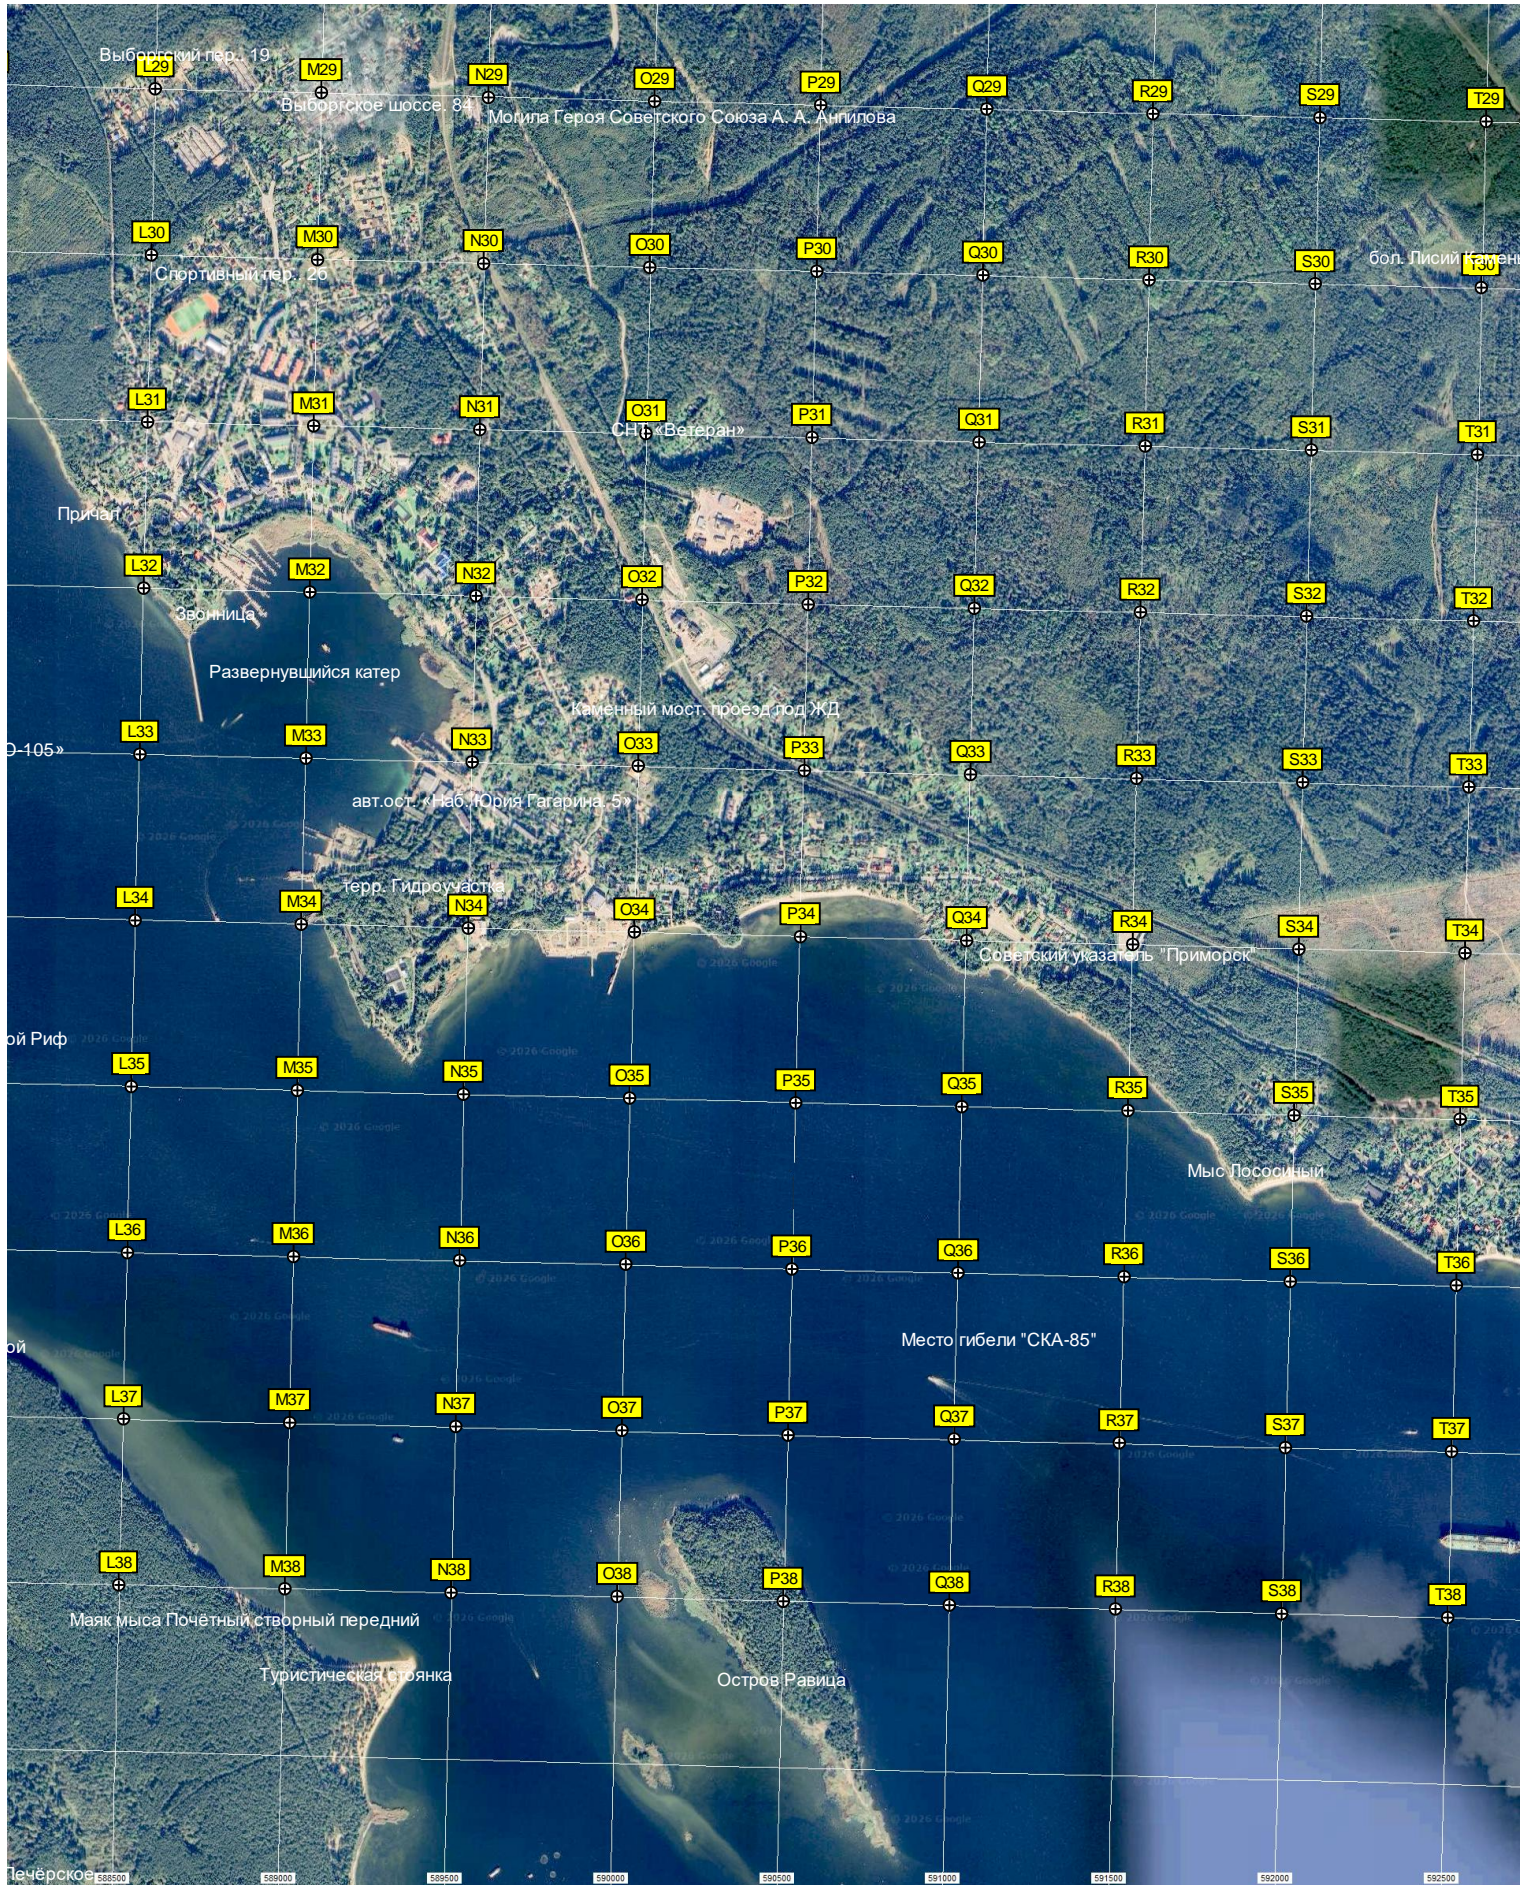

Затопленный карьер

Торфоразработки

Озеро Кувшинное

Место падения вертолёта Ми-6

T1

U1

V1

W1

Остров Лапписаари
Мыс Луговой
Бухта Журавлиная
Остров Крайний
Мыс Виронниemi
Бухта Веселая
Овражеский
Мыс Затерный
Кивописные нагромождения валунов
Ж/д переезд
Болотце
бол. Таппурансуо
Песчаный карьер
бол. Паклёвое
Финский ДОТ R4 Rmptti
Машня
Места стоянки вертолётов
Места стоянки вертолётов
СНТ «Родничок»
СНТ «Поле»
вод. Башня
бол. Саунакорпи
Лодочные сараи
Церковь Рождества Иованна Предтечи
Братская могила советских воинов № 43

Незаконная свалка

Озеро Жаворонок

бол. Запольное

ур. Распашное

ур. Чёрная Земля

Три фундамента

U29

V29