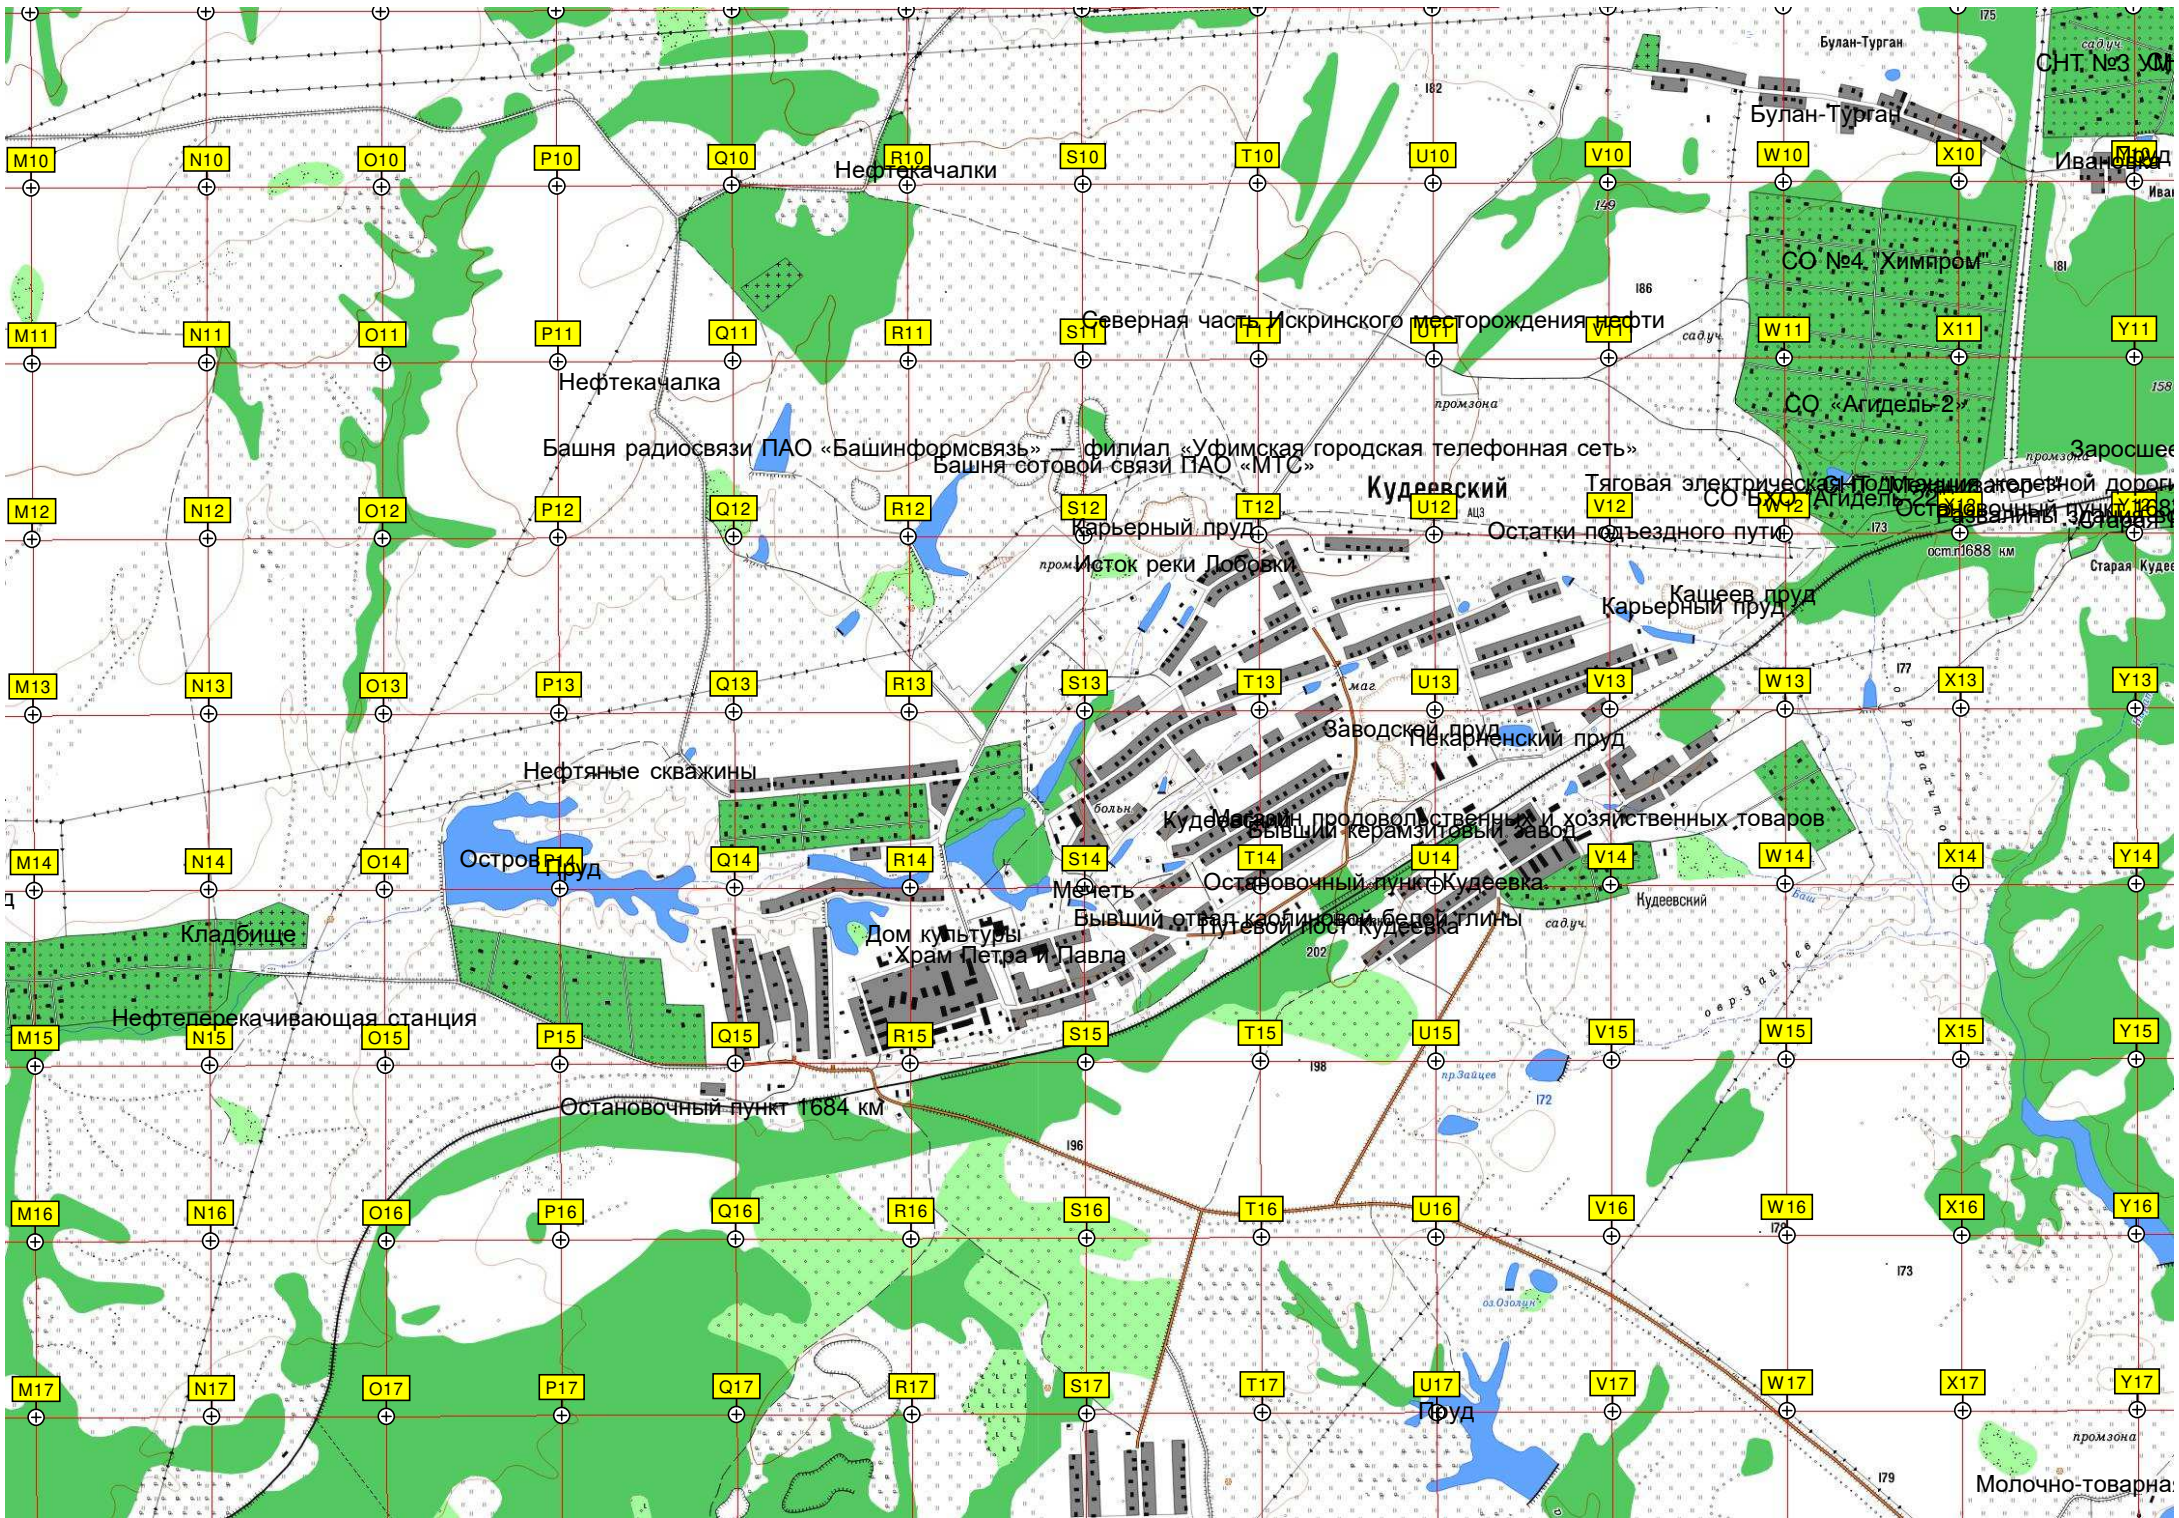

M10 N10 O10 P10 Q10 R10 S10 T10 U10 V10 W10 X10 Y10

M11 N11 O11 P11 Q11 R11 S11 T11 U11 V11 W11 X11 Y11

M12 N12 O12 P12 Q12 R12 S12 T12 U12 V12 W12 X12 Y12

M13 N13 O13 P13 Q13 R13 S13 T13 U13 V13 W13 X13 Y13

M14 N14 O14 P14 Q14 R14 S14 T14 U14 V14 W14 X14 Y14

M15 N15 O15 P15 Q15 R15 S15 T15 U15 V15 W15 X15 Y15

M16 N16 O16 P16 Q16 R16 S16 T16 U16 V16 W16 X16 Y16

M17 N17 O17 P17 Q17 R17 S17 T17 U17 V17 W17 X17 Y17

Нефтекачалки

Нефтекачалка

Северная часть Искринского месторождения нефти

Башня радиосвязи ПАО «Башинформсвязь» — филиал «Уфимская городская телефонная сеть»

Башня сотовой связи ПАО «МТС»

Кудревский

Тяговая электрическая Подстанция

Карьерный пруд

Исток реки Добовки

Остатки подъездного пути

Кашеев пруд

Карьерный пруд

Нефтяные скважины

Остров пруд

Кладбище

Нефтеперекачивающая станция

Остановочный пункт 1684 км

Кузнецкий завод продовольственных и хозяйственных товаров

Кузнецкий завод бывш. керамзитовый завод

Мечеть

Остановочный пункт Кудревска

Дом культуры

Храм Петра и Павла

Бывший отдел карбиновой белил глины

Путевой пост Кудревска

пр. Давыдов

Пруд

Молочно-товарная