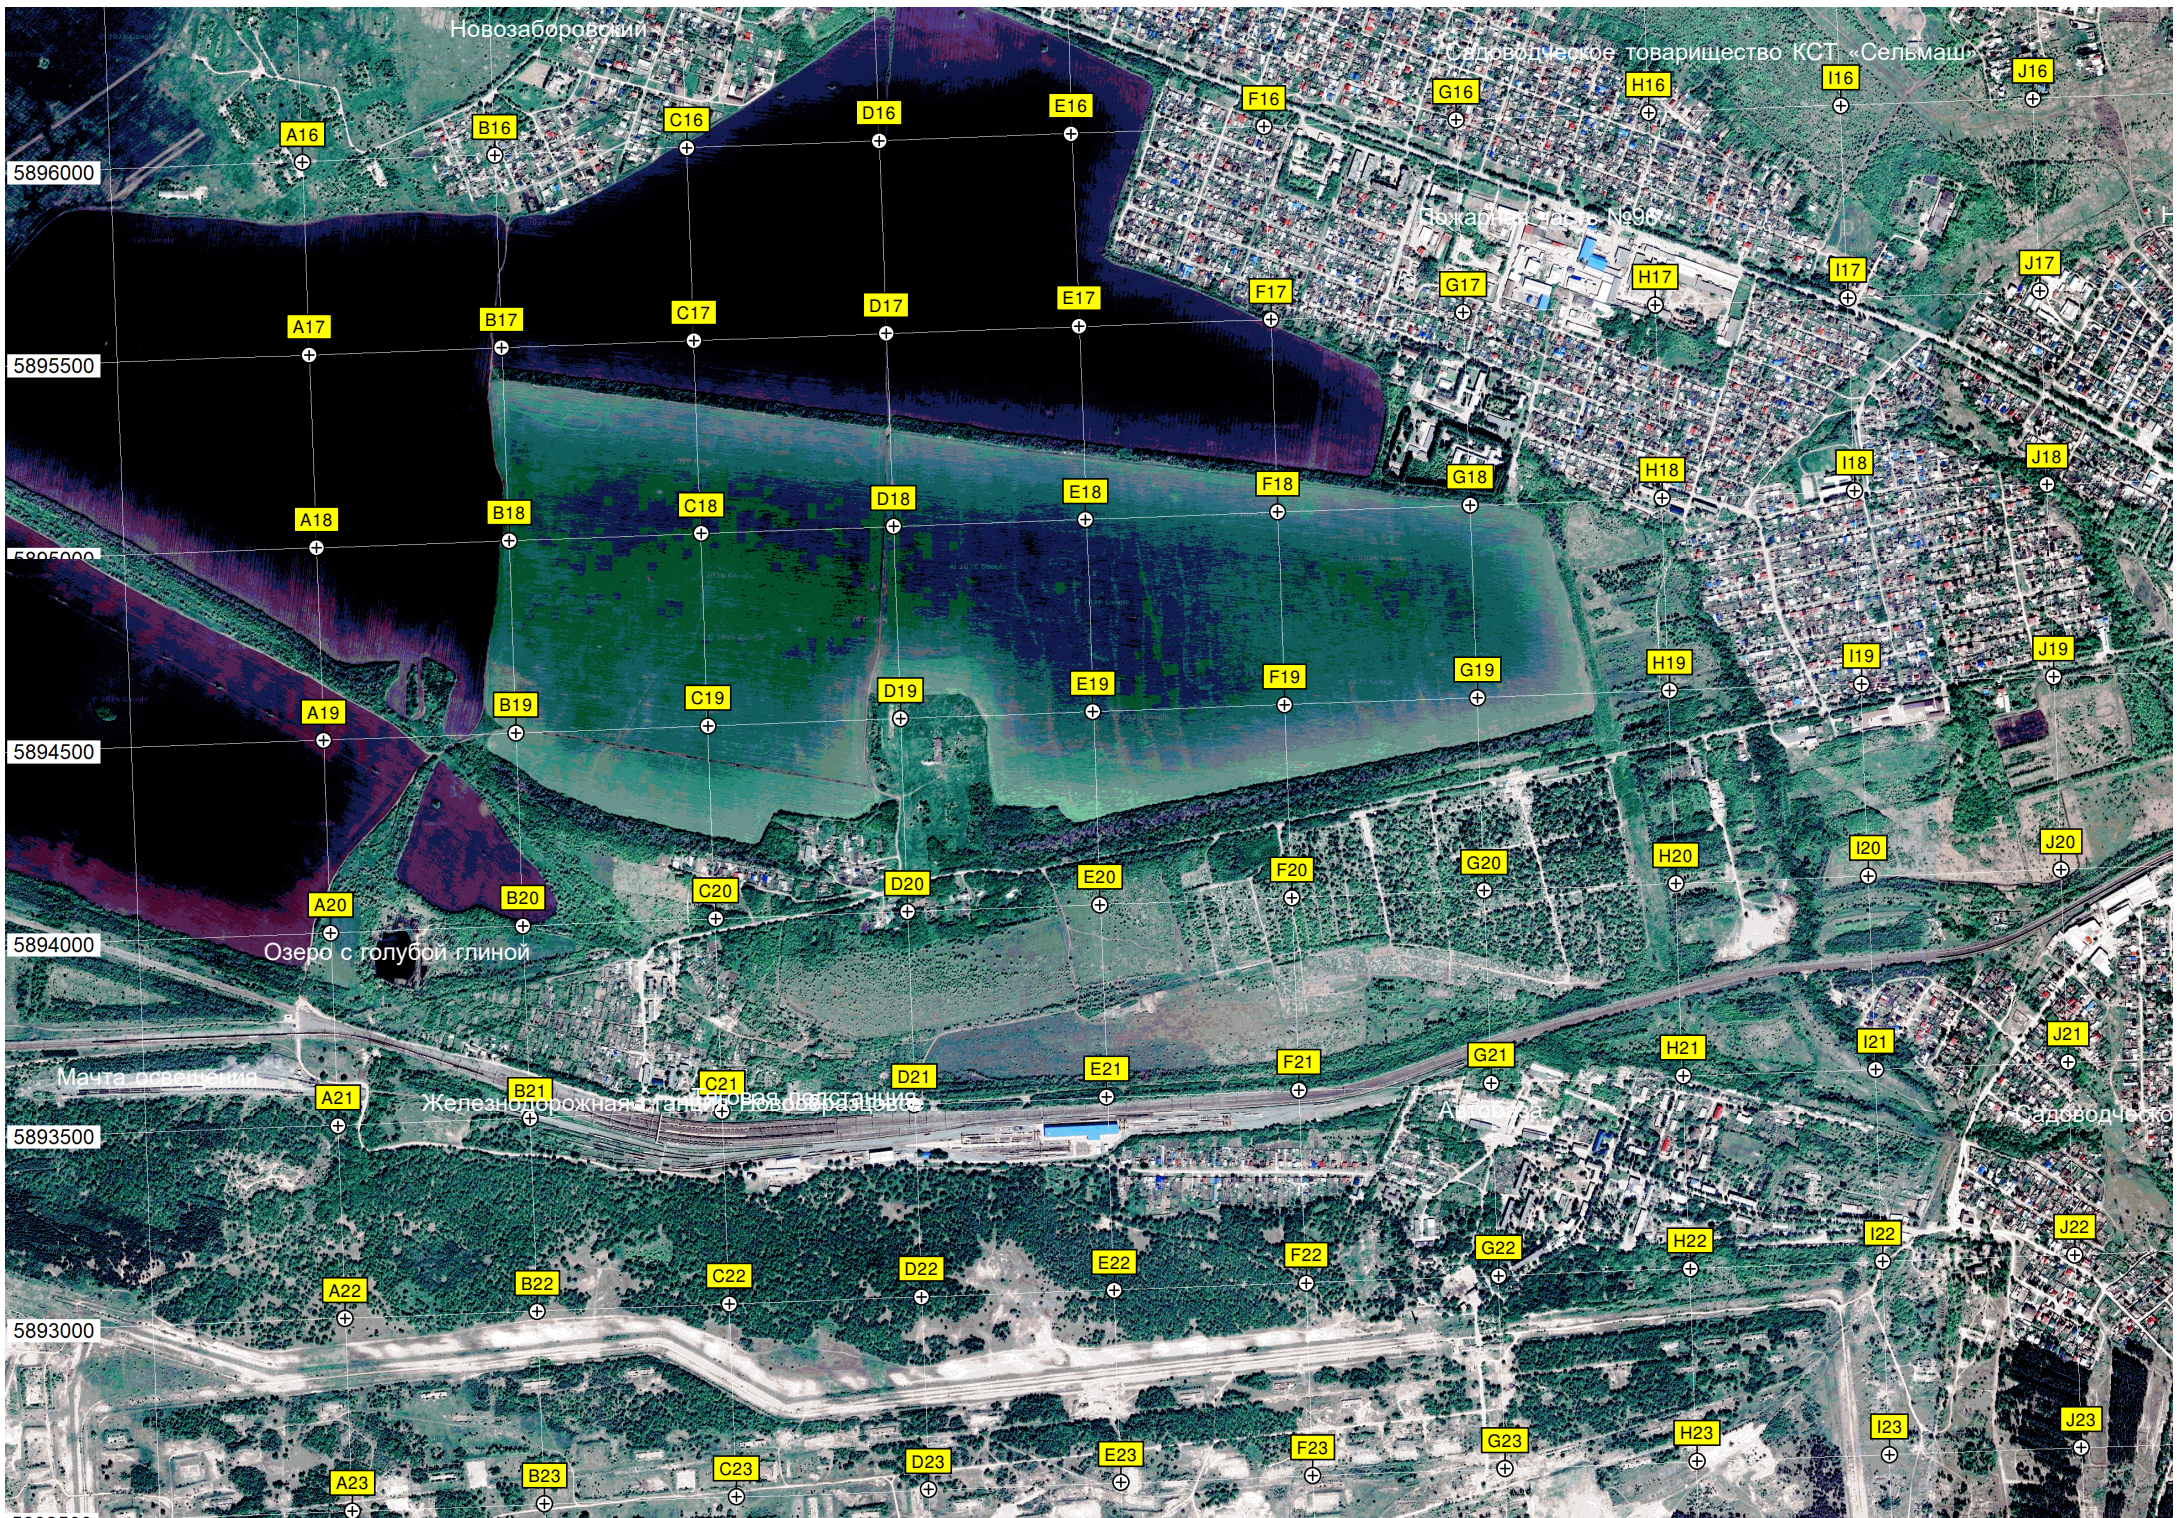

Дальний приводной радиомаяк (ДПРМ) ВПП 08

Участок нефтепровода «Дружба»

АЗС «Газпромнефть» № 112

АЗС «Татнефть»

ООО «Техсервис»

Электрическая подстанция ПС «Сызранская» 220 кВ

Садоводческое товарищество КСТ «Спартак»

Садоводческое товарищество КСТ «Крылья»

Средняя школа № 11 г. Сызрань, Сызранского района

Итого: 100 га, № 29

K16

L16

M16

N16

O16