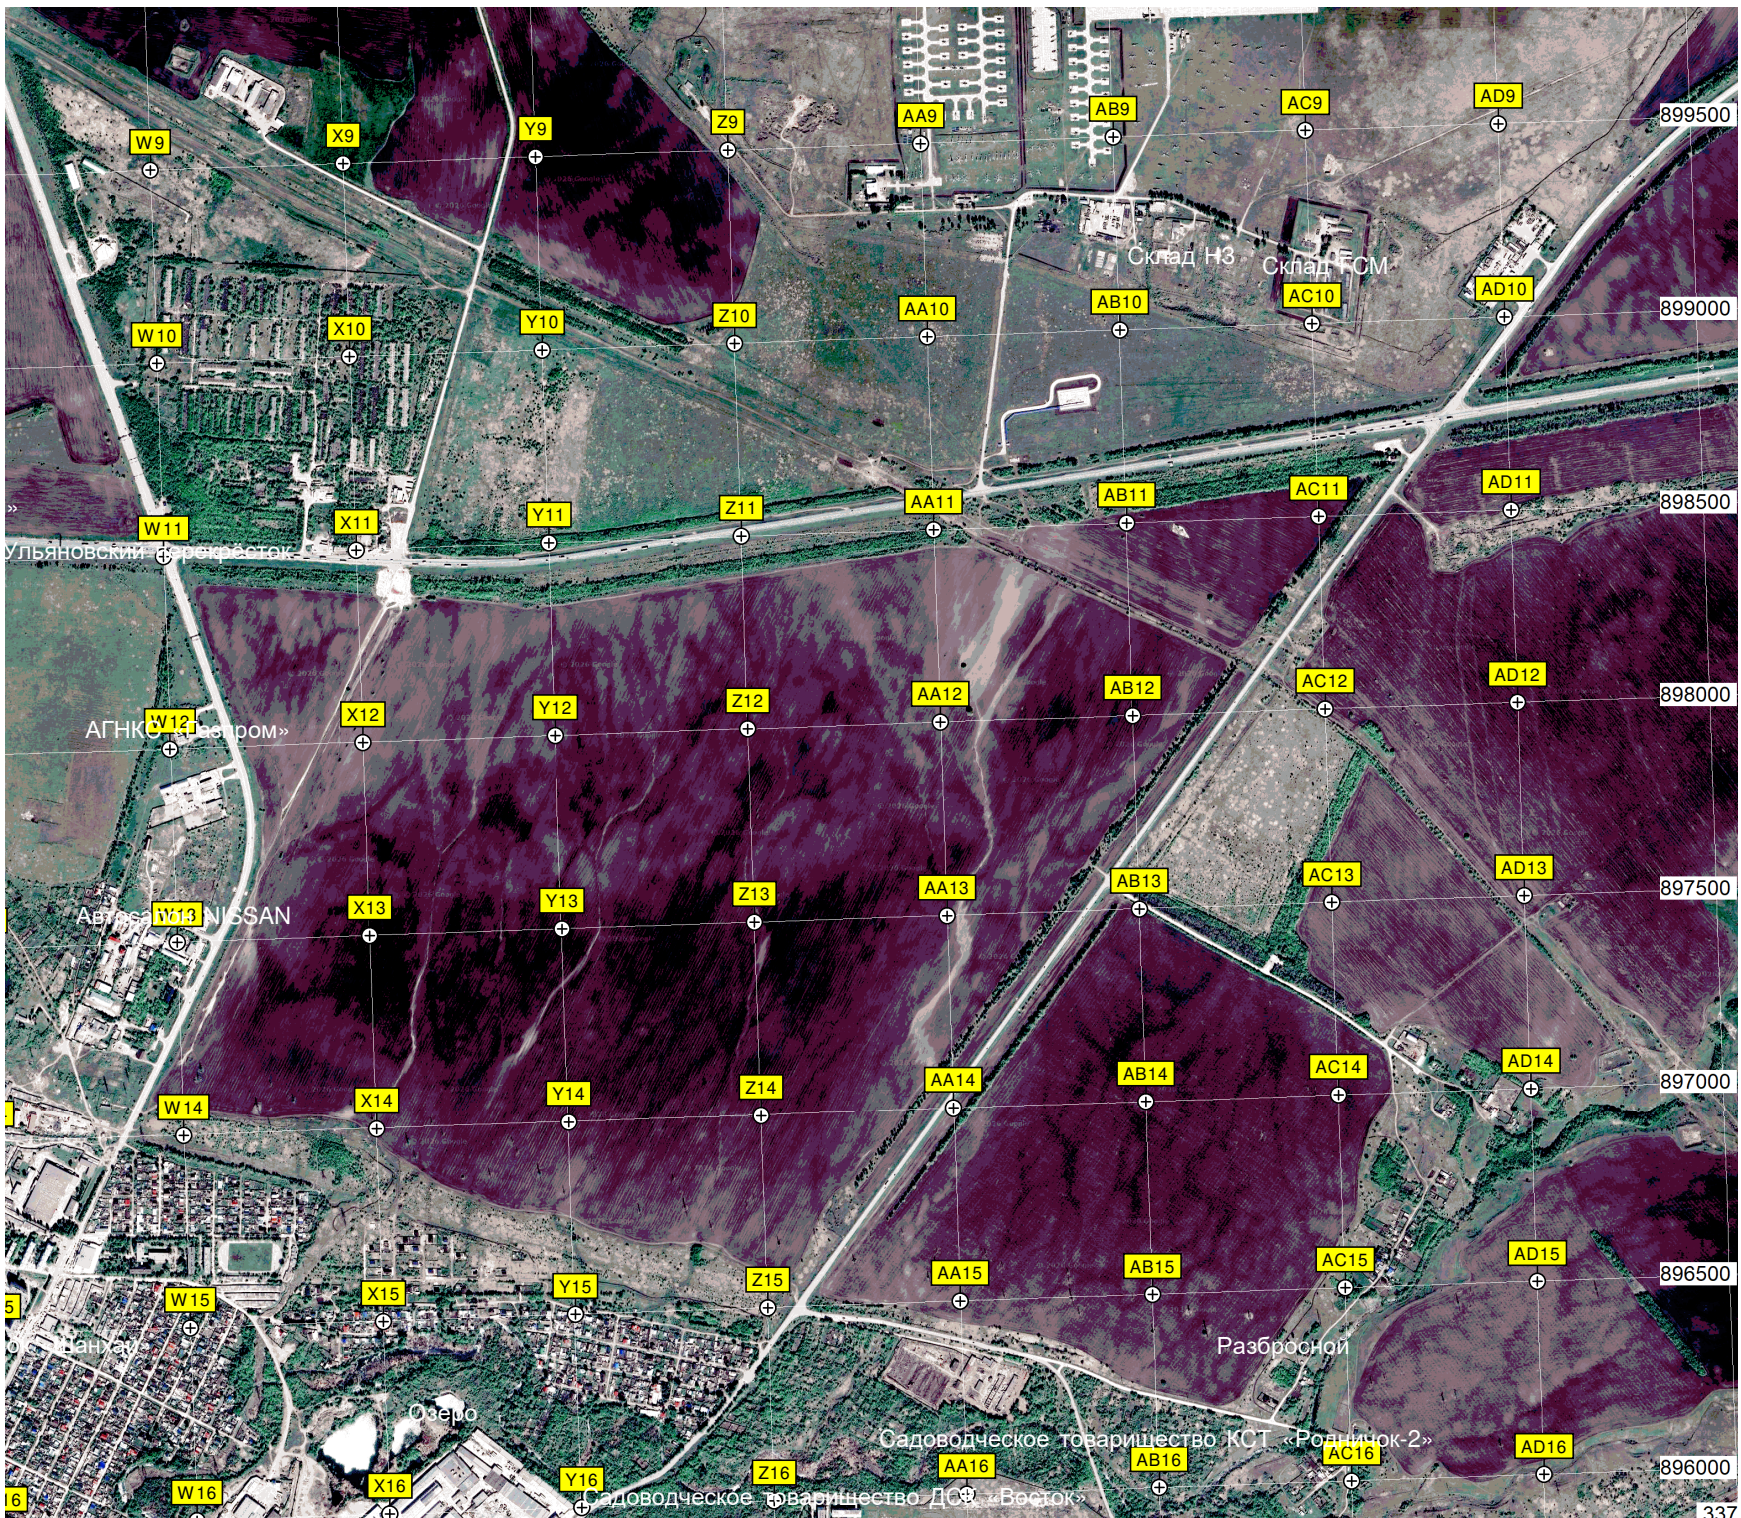

Дальний приводной радиомаяк (ДПРМ) ВПП 08

Участок нефтепровода «Дружба»

АЗС «Газпромнефть» № 112

АЗС «Татнефть»

ООО «Техсервис»

Электрическая подстанция ПС «Сызранская» 220 кВ

Садоводческое товарищество КСТ «Спартак»

Садоводческое товарищество КСТ «Крылья»

Средняя школа № 11 г. Сызрань, Сызранского района

Итого: 100 га, № 29

K16

L16

M16

N16

O16