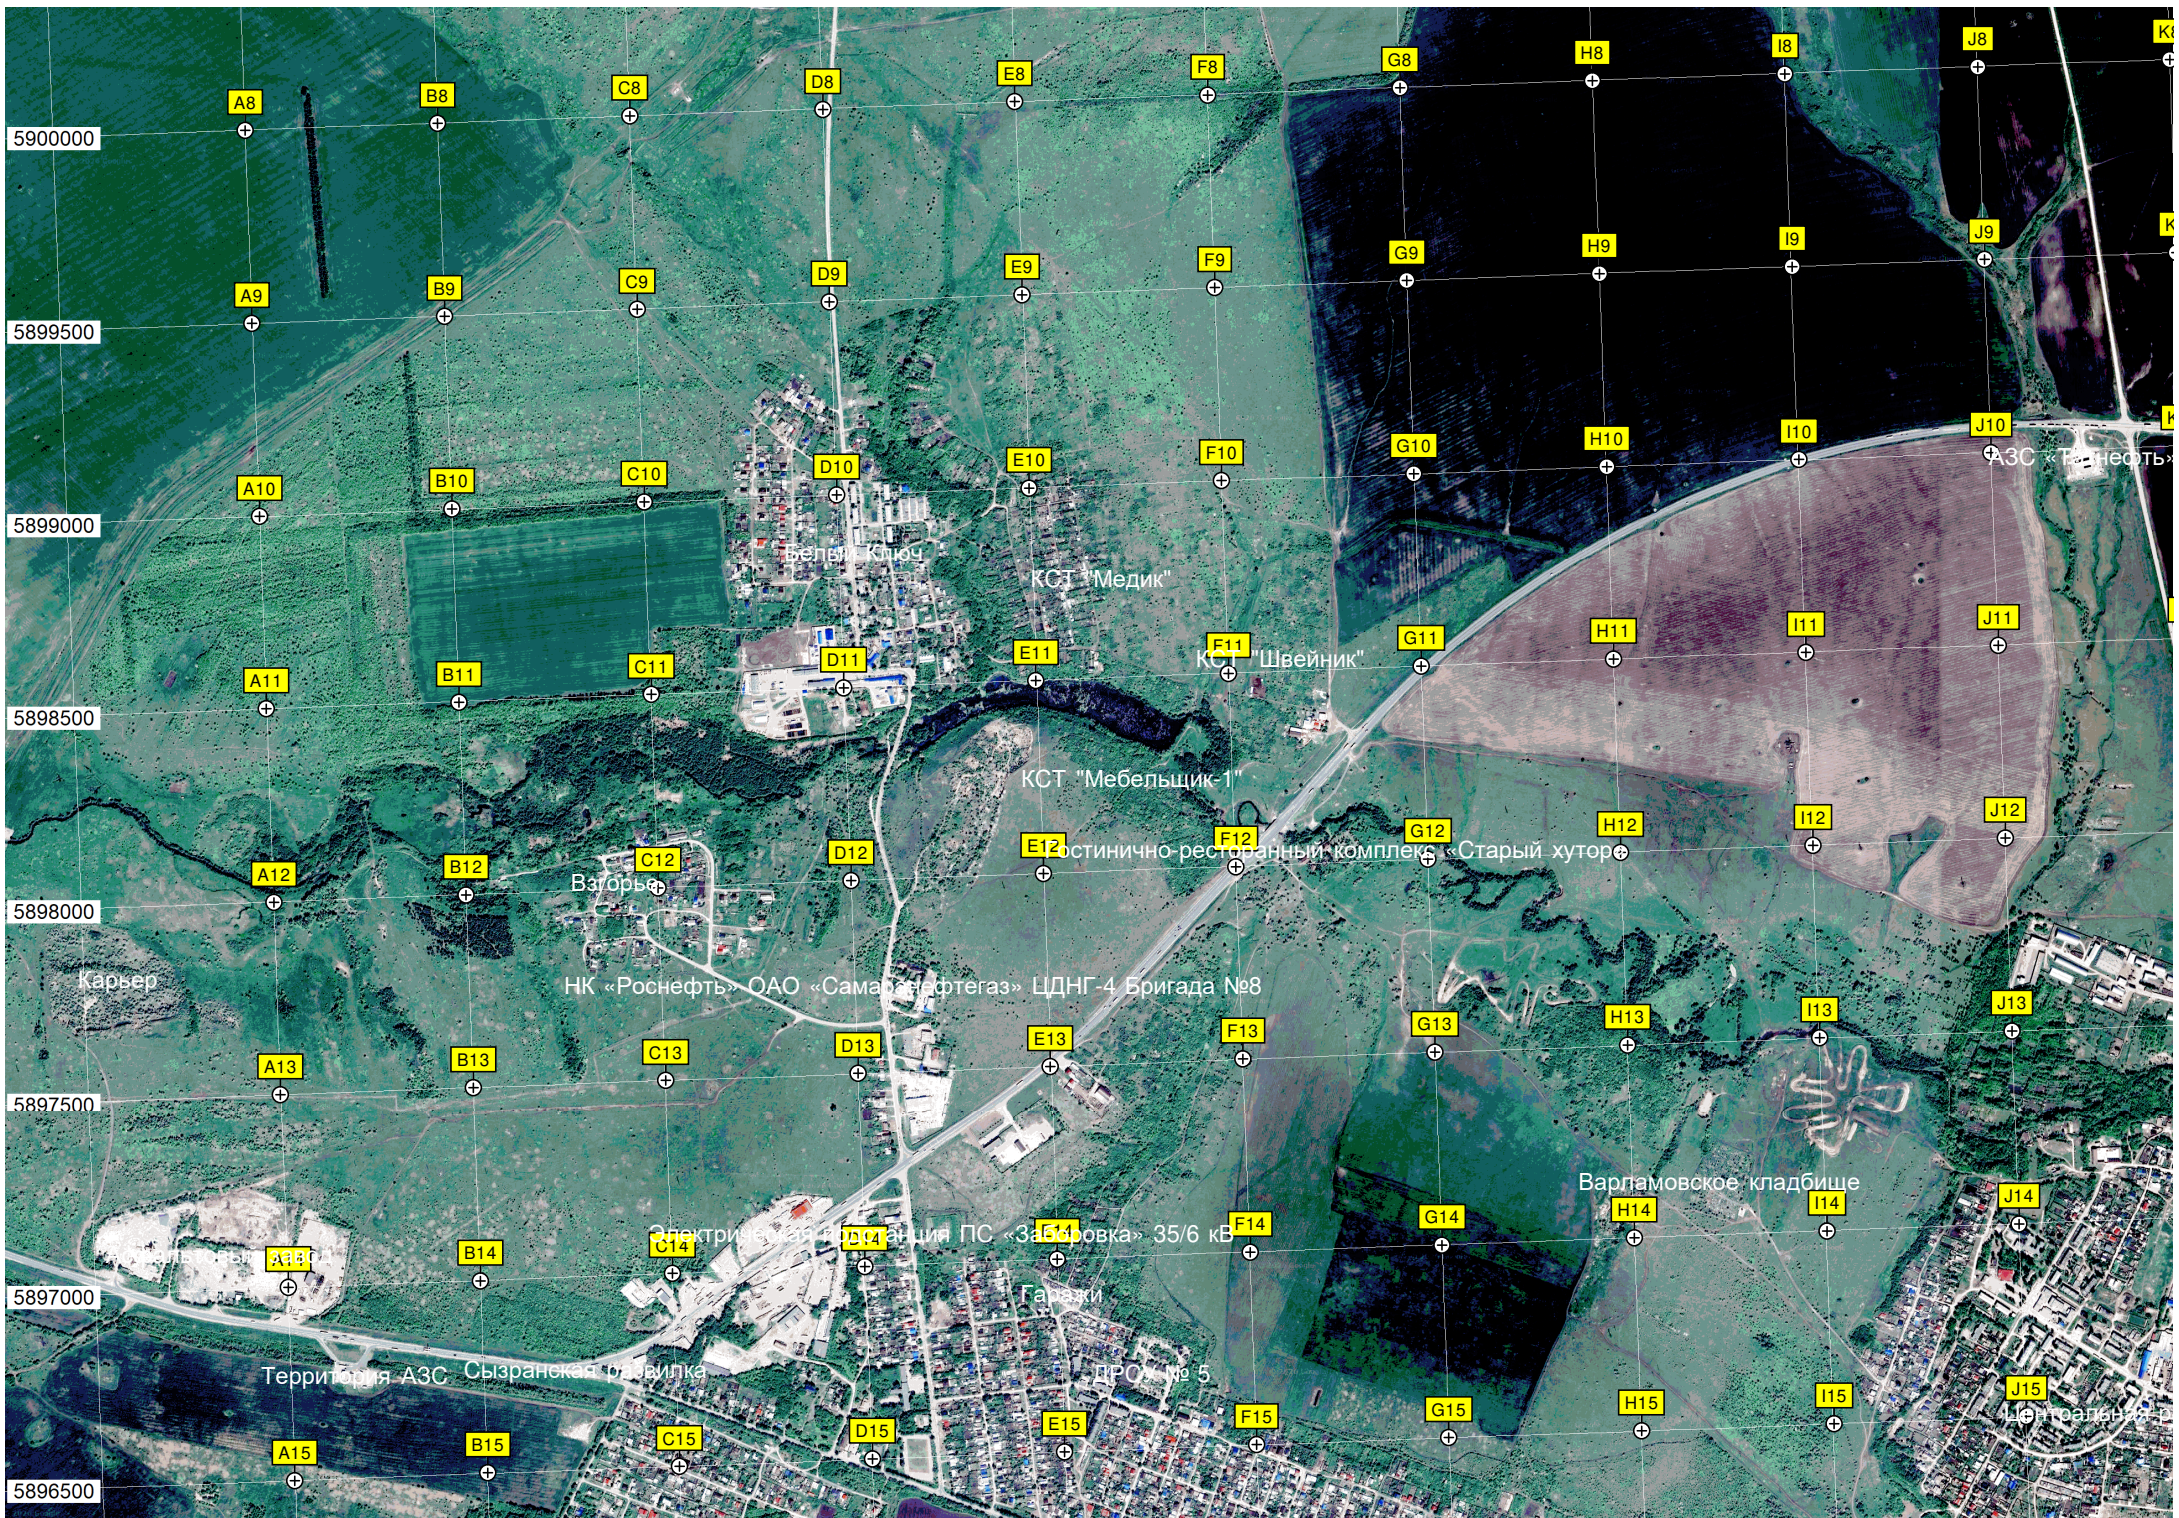

Дальний приводной радиомаяк (ДПРМ) ВПП 08

Участок нефтепровода «Дружба»

АЗС «Газпромнефть» № 112

АЗС «Татнефть»

ООО «Техсервис»

Электрическая подстанция ПС «Сызранская» 220 кВ

Садоводческое товарищество КСТ «Спартак»

Садоводческое товарищество КСТ «Крылья»

Средняя школа № 11 г. Сызрань, Сызранского района

Итого: 100 га, № 29

K16

L16

M16

N16

O16

T23

U23

V23

Территория ЛГЭС

Мусоросортировочный завод

Электрическая подстанция

Федеральное государственное предприятие «Саранский завод медицинского оборудования»

Территория детского сада №16