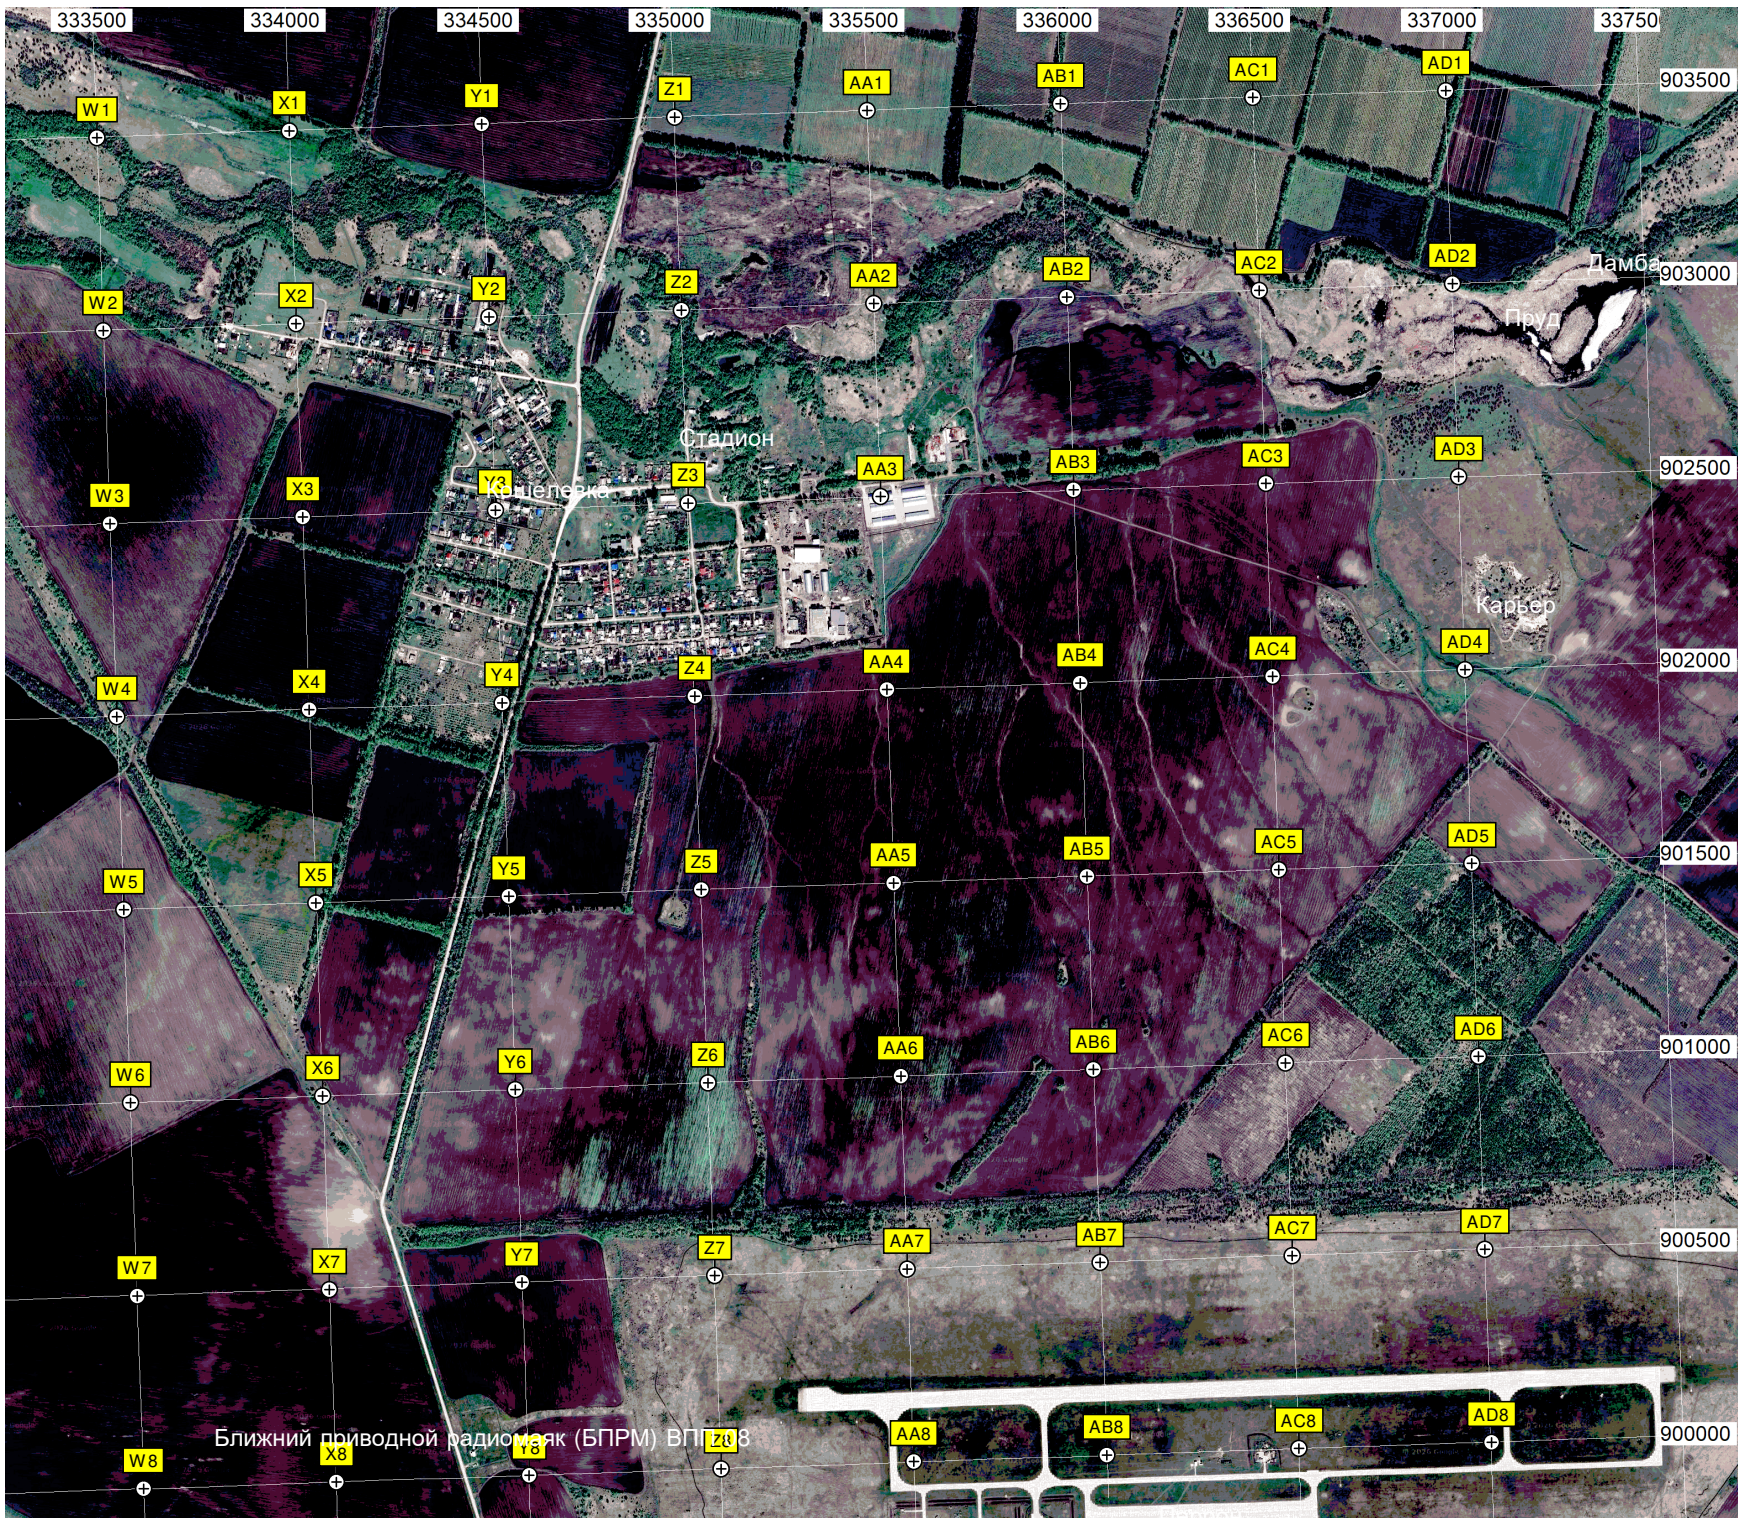

Дальний приводной радиомаяк (ДПРМ) ВПП 08

Участок нефтепровода «Дружба»

АЗС «Газпромнефть» № 112

АЗС «Татнефть»

ООО «Техсервис»

Электрическая подстанция ПС «Сызранская» 220 кВ

Садоводческое товарищество КСТ «Спартак»

Садоводческое товарищество КСТ «Крылья»

Средняя школа № 11 г. Сызрань, Сызранского района

Итого: 100 га, № 29

K16

L16

M16

N16

O16

T23

U23

V23

Территория ЛГЭС

Мусоросортировочный завод

Электрическая подстанция

Федеральное государственное предприятие «Саранский завод медицинского оборудования»

Территория детского сада №16