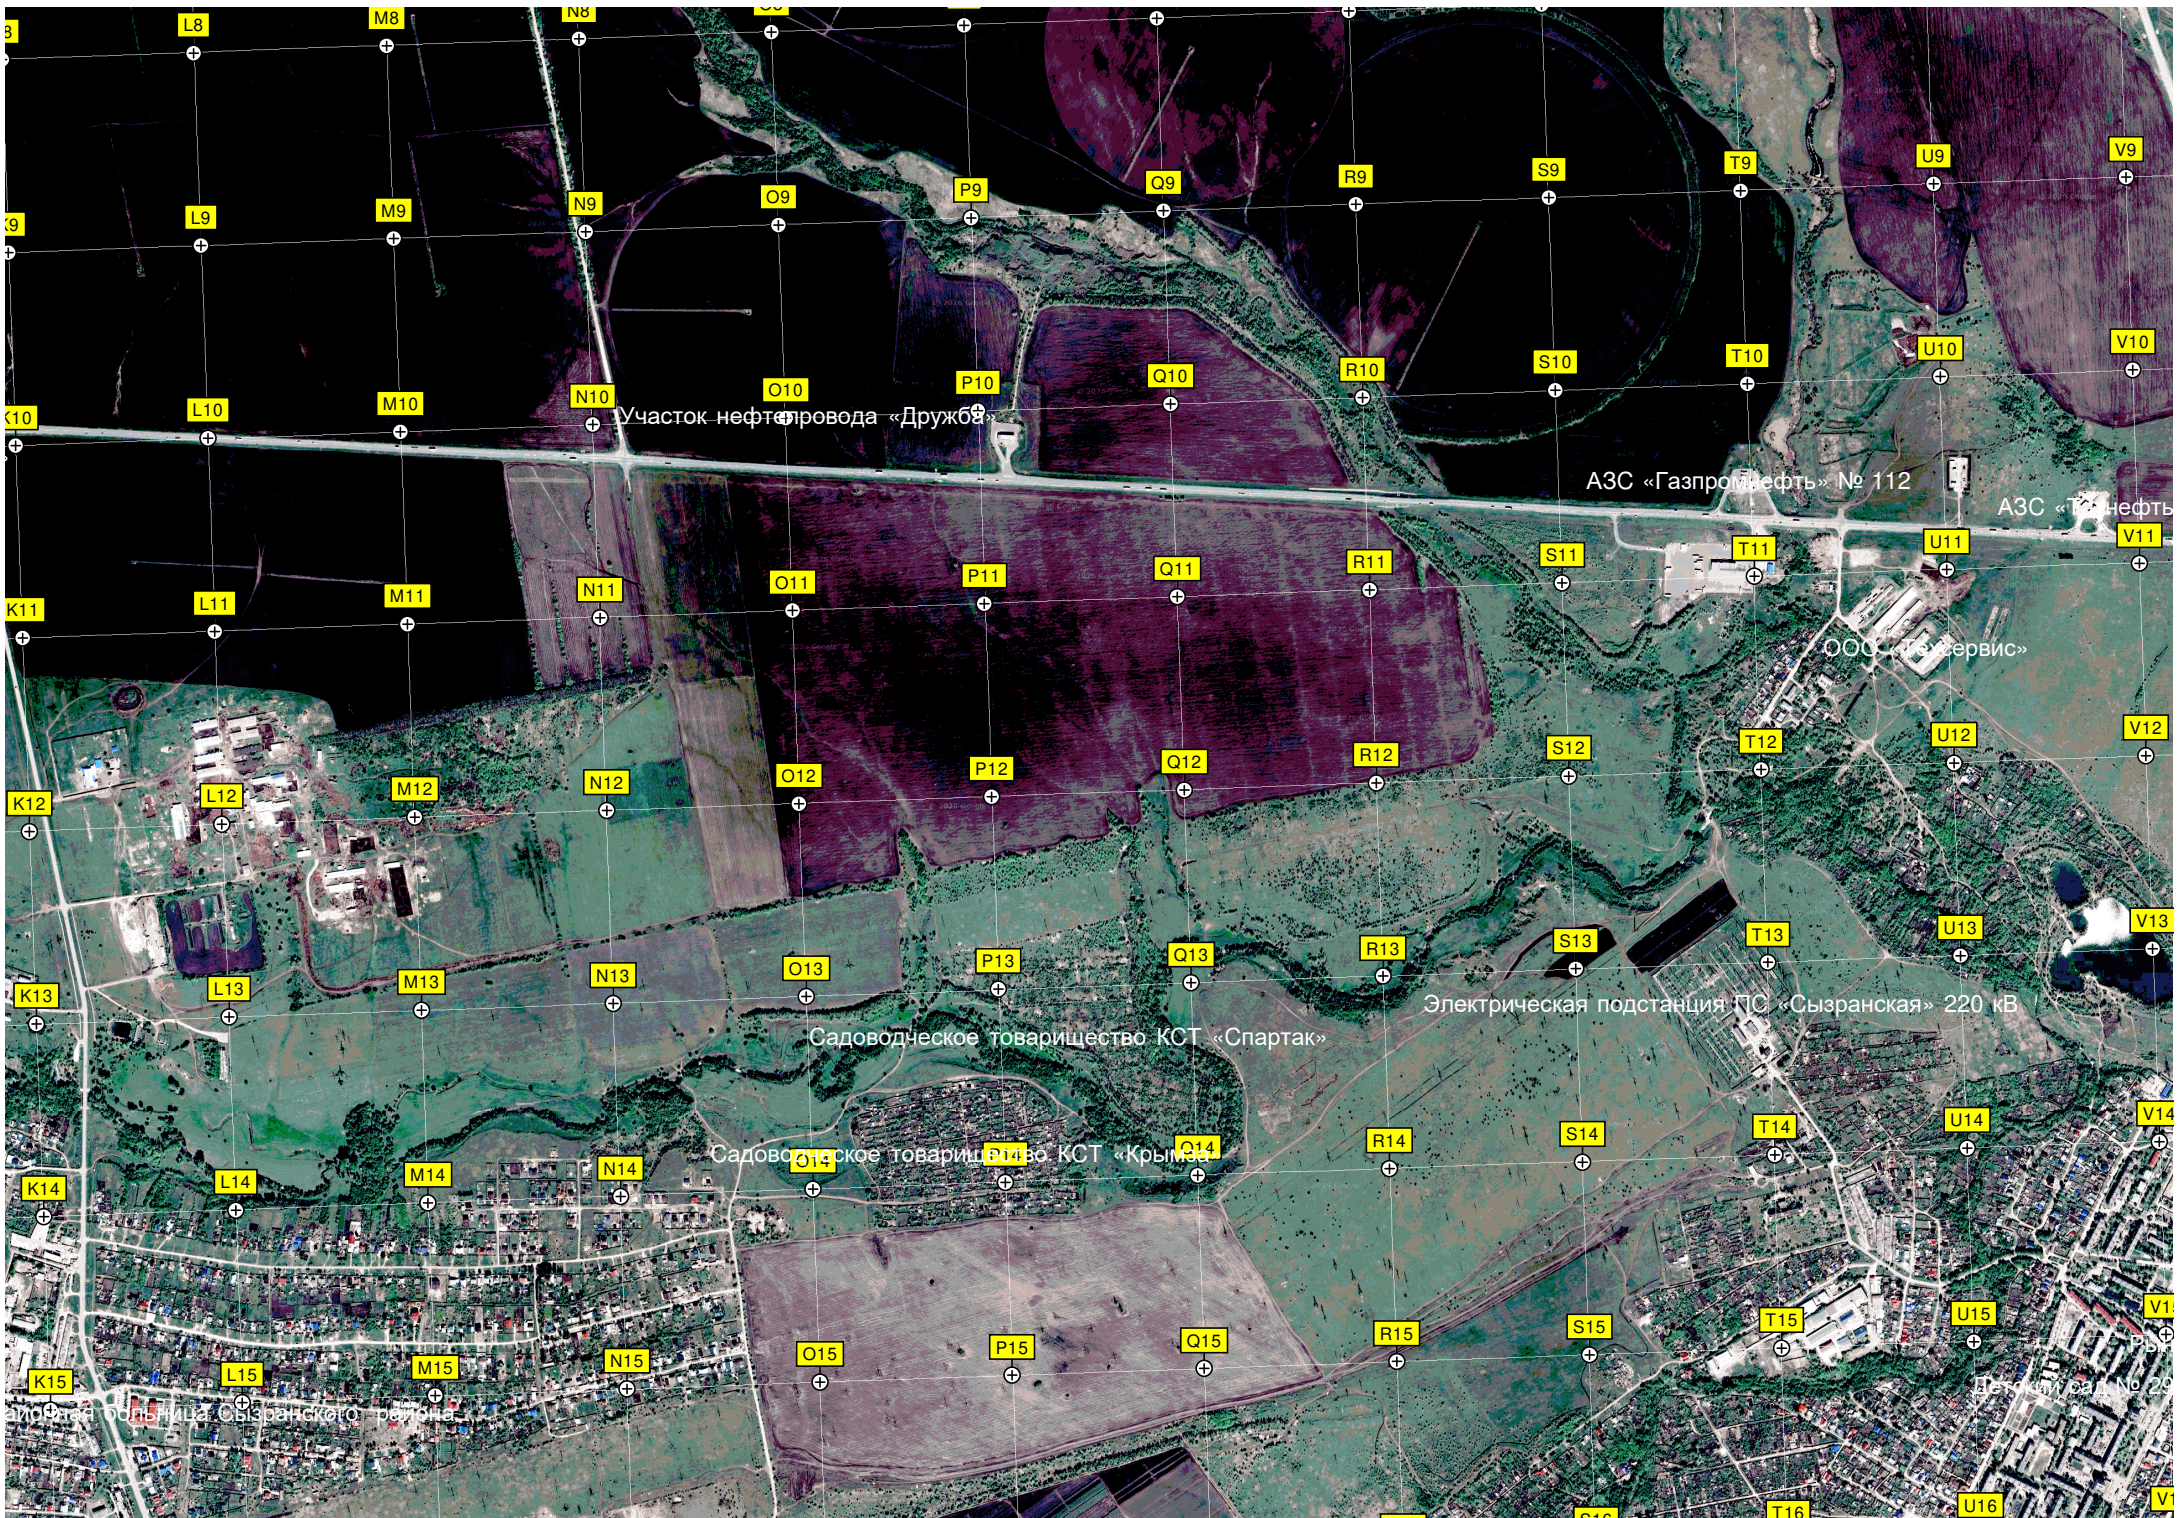

Дальний приводной радиомаяк (ДПРМ) ВПП 08

Участок нефтепровода «Дружба»

АЗС «Газпромнефть» № 112

АЗС «Татнефть»

ООО «Техсервис»

Электрическая подстанция ПС «Сызранская» 220 кВ

Садоводческое товарищество КСТ «Спартак»

Садоводческое товарищество КСТ «Крылья»

Средняя школа № 11 г. Сызрань, Сызранского района

Итого: 100 га, № 29

K16

L16

M16

N16

O16

T23

U23

V23

Территория ЛГЭС

Мусоросортировочный завод

Электрическая подстанция

Федеральное государственное предприятие «Саранский завод медицинского оборудования»

Территория детского сада №16