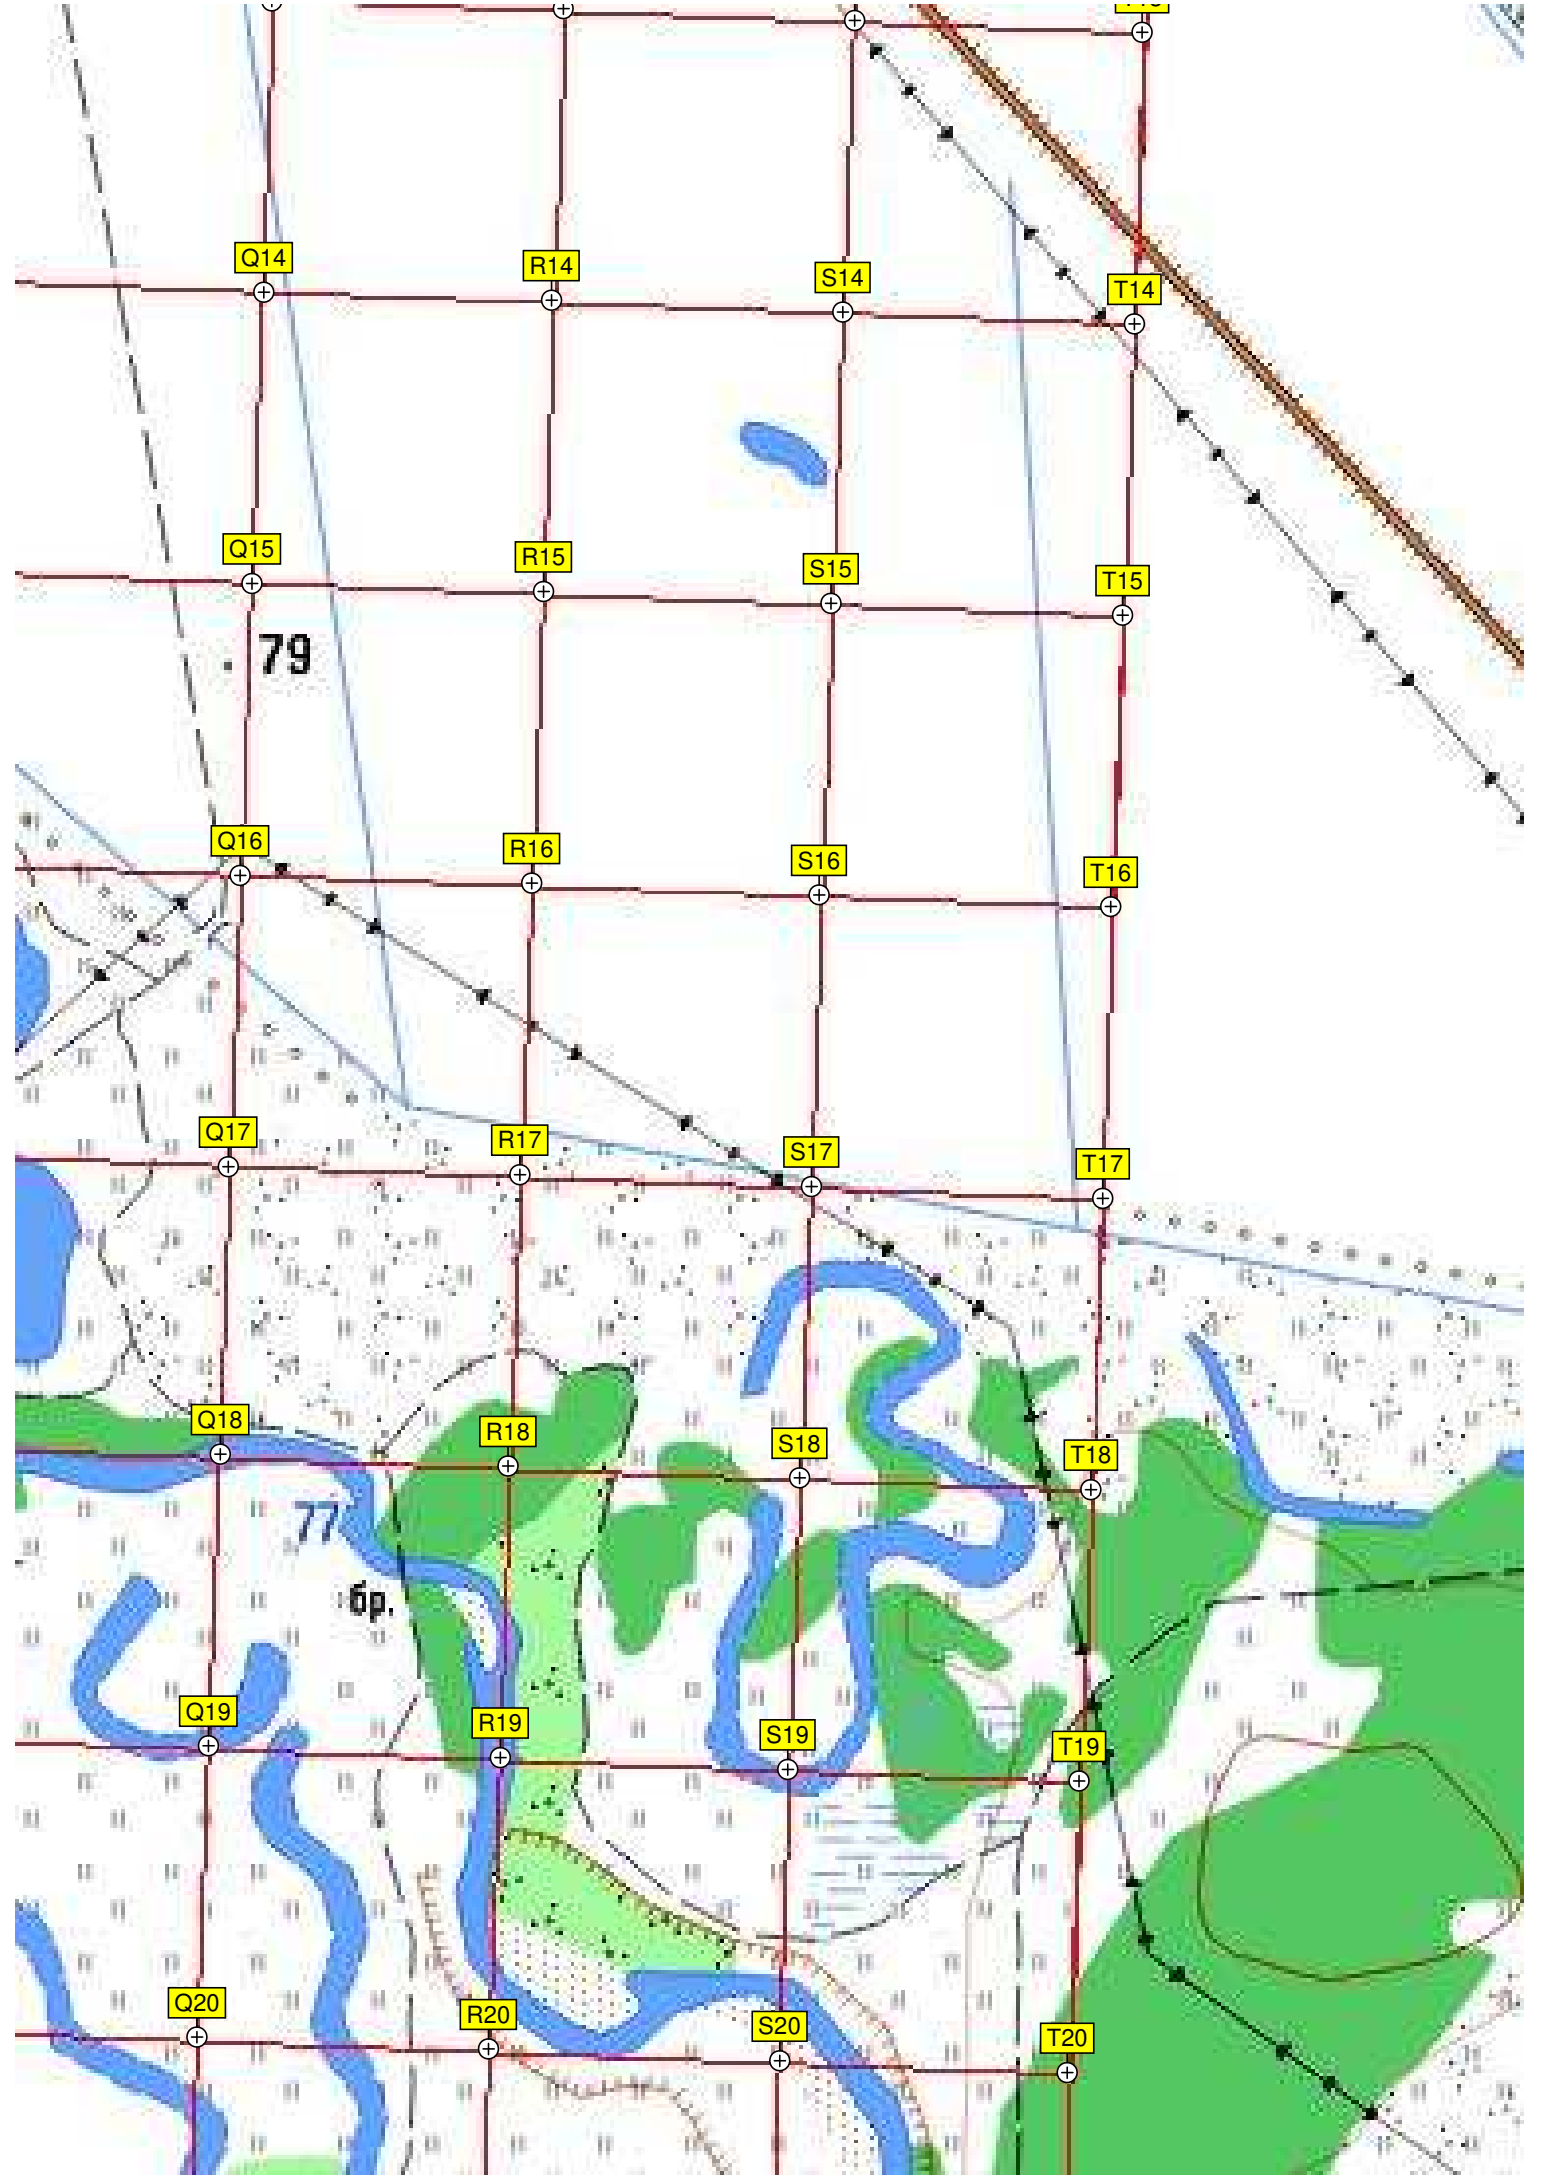

ДК

Октябрьское

Вымпелком 7196 ПрК Октябрьское

Бывшие карьеры по добыче песка и гальки

82

сар.

Q14

R14

S14

T14

Q15

R15

S15

T15

79

Q16

R18

S18

T18

77
6p.

Q19

R19

S19

T19