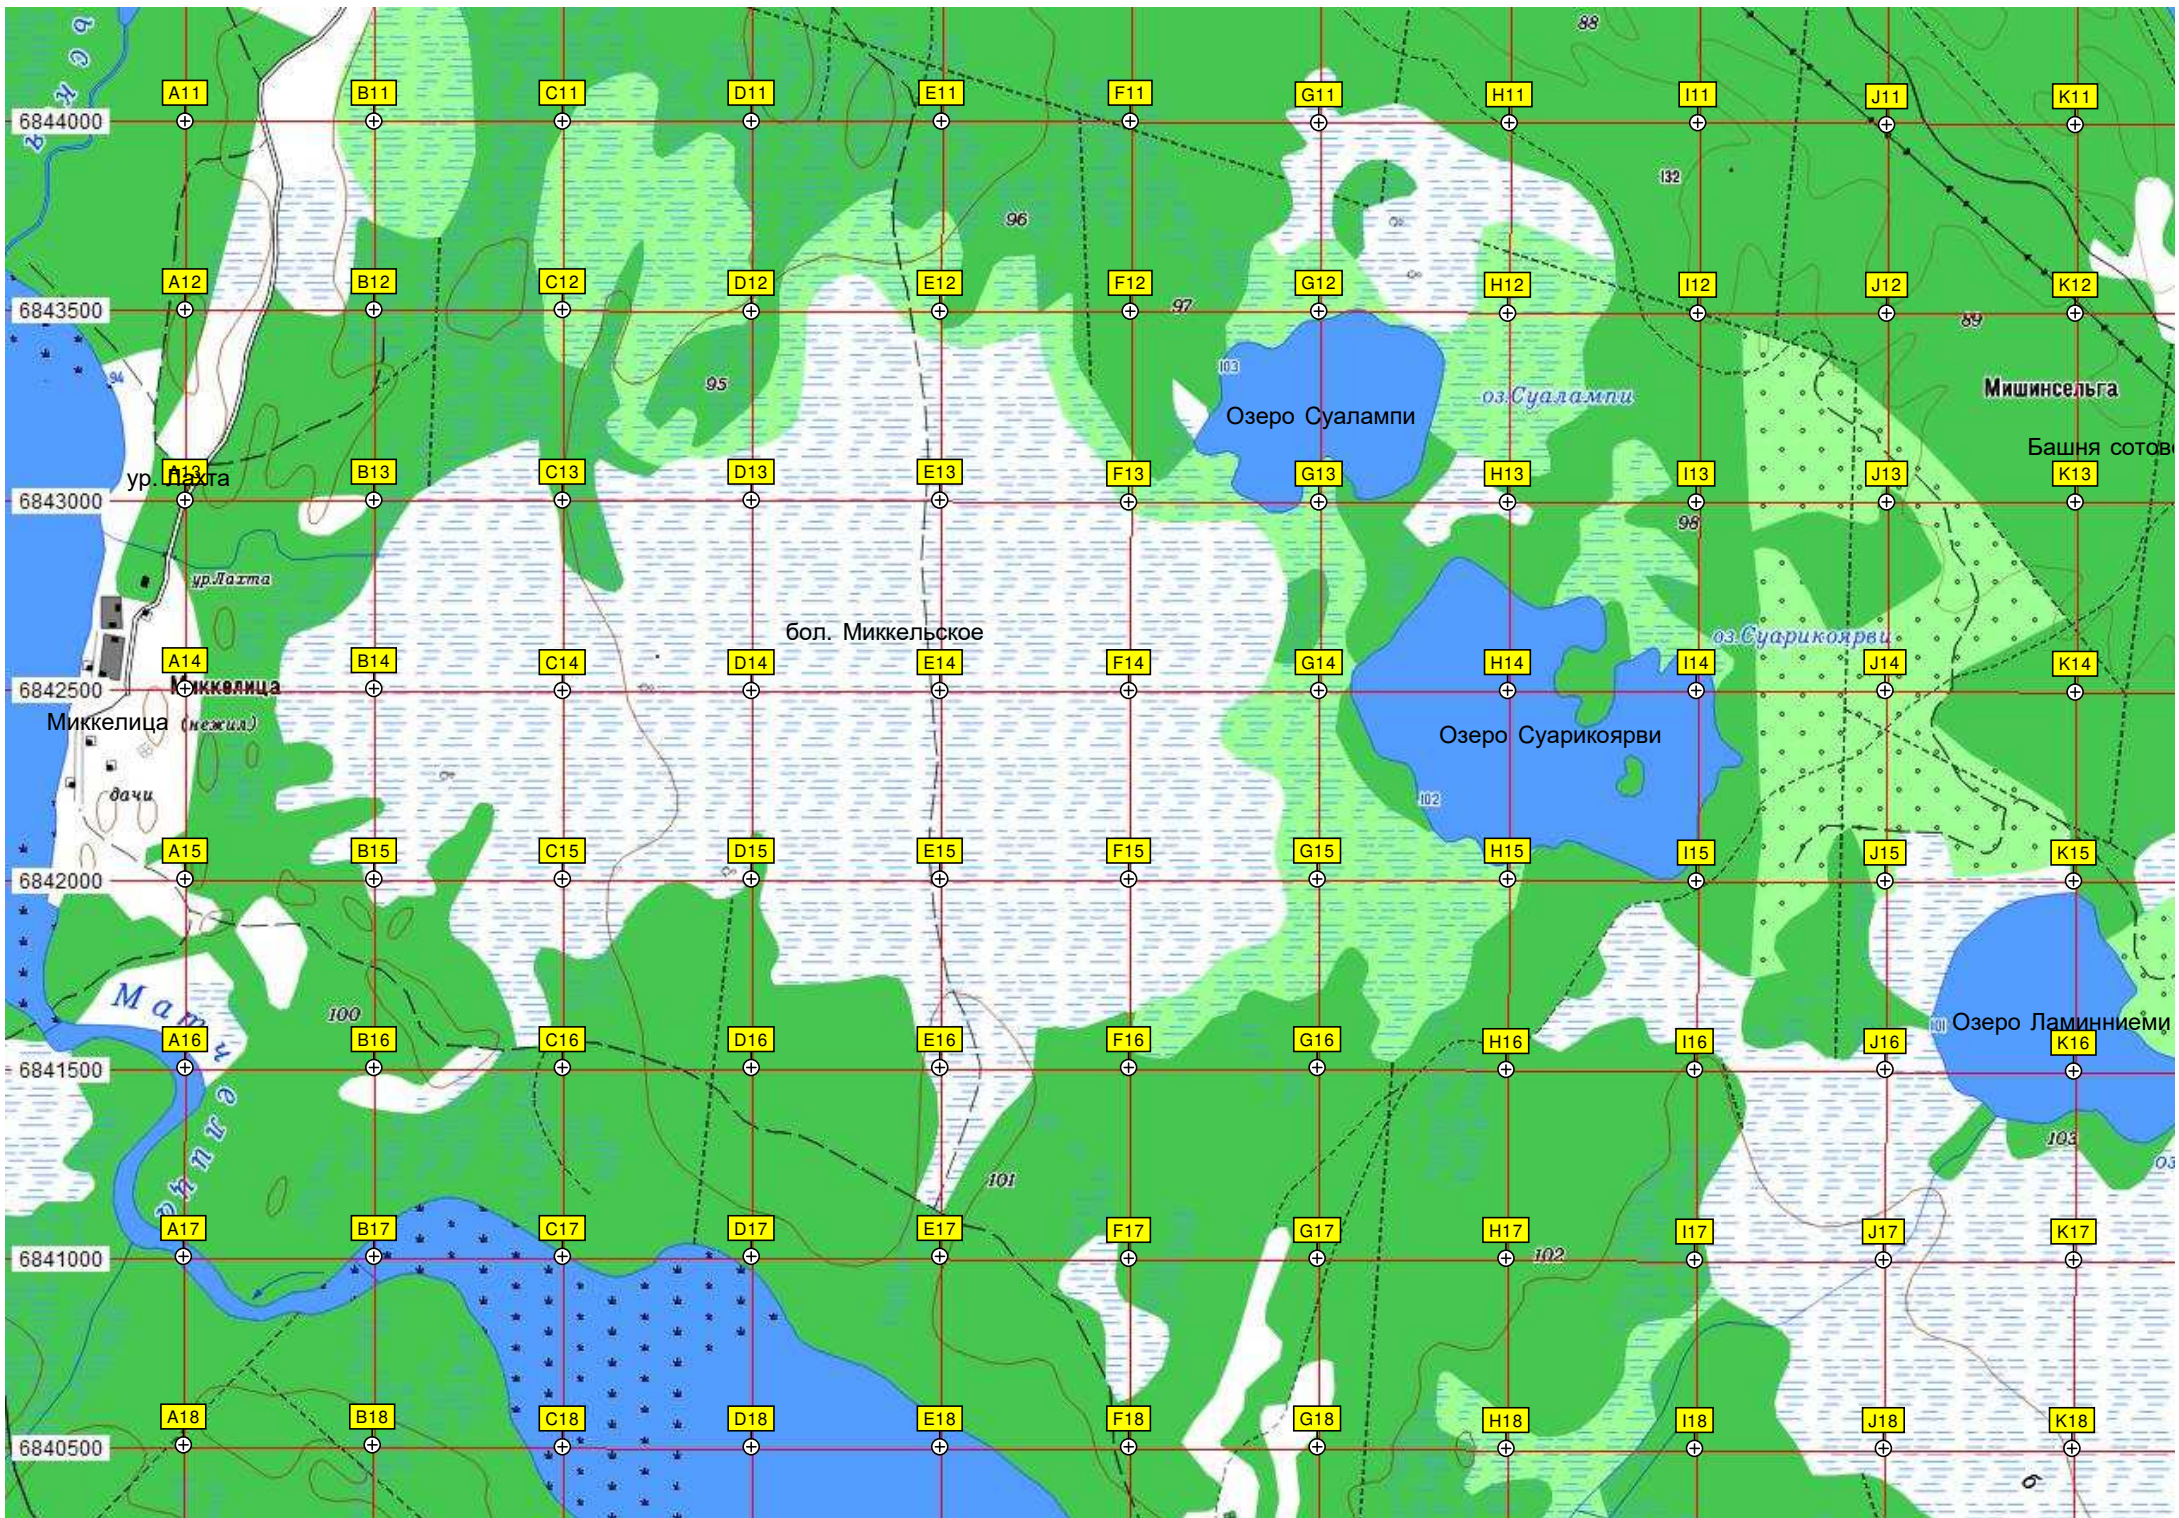

сар

сар

Нижняя Салма

Нижняя Салма

Порог Нижне-Салминский (перекат)
Автомобильный мост

барак

Устье реки Сясы

Озеро Вагатозеро

Шуя

ВАГАТОЗЕРО

6844000

6843500

6843000

6842500

6842000

6841500