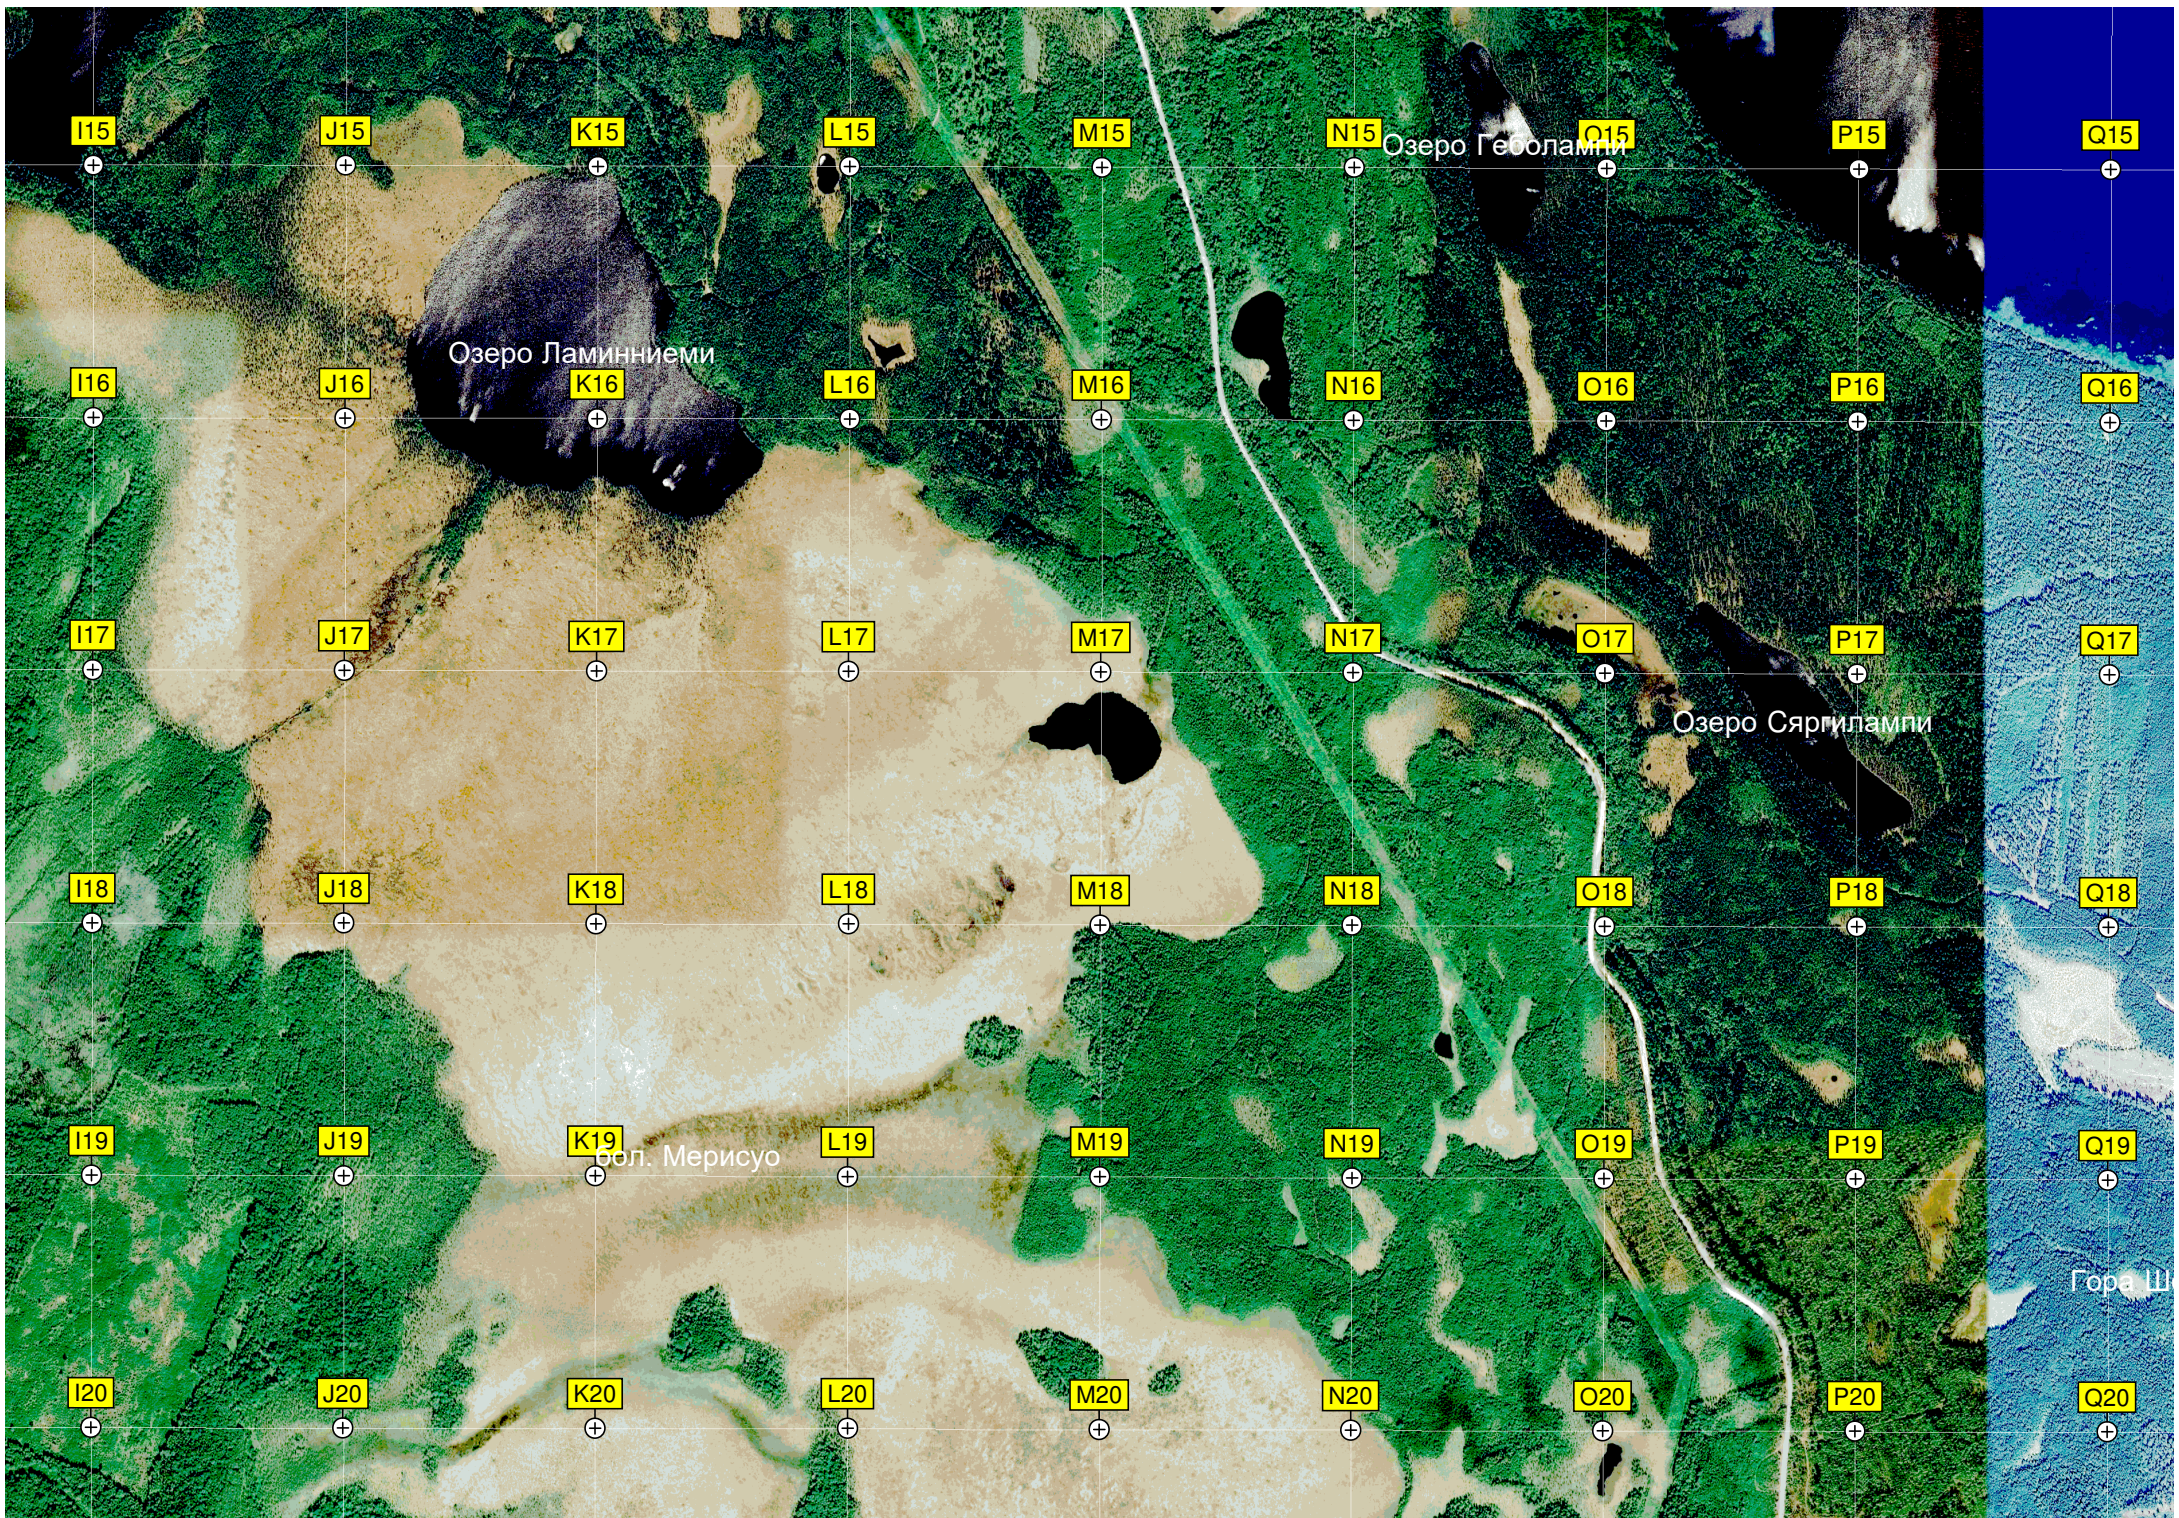

E20

F20

G20

H20

База отдыха «Карелия-Сафари»

Савой-Наволоок

Гонганалица

Часовня Власья