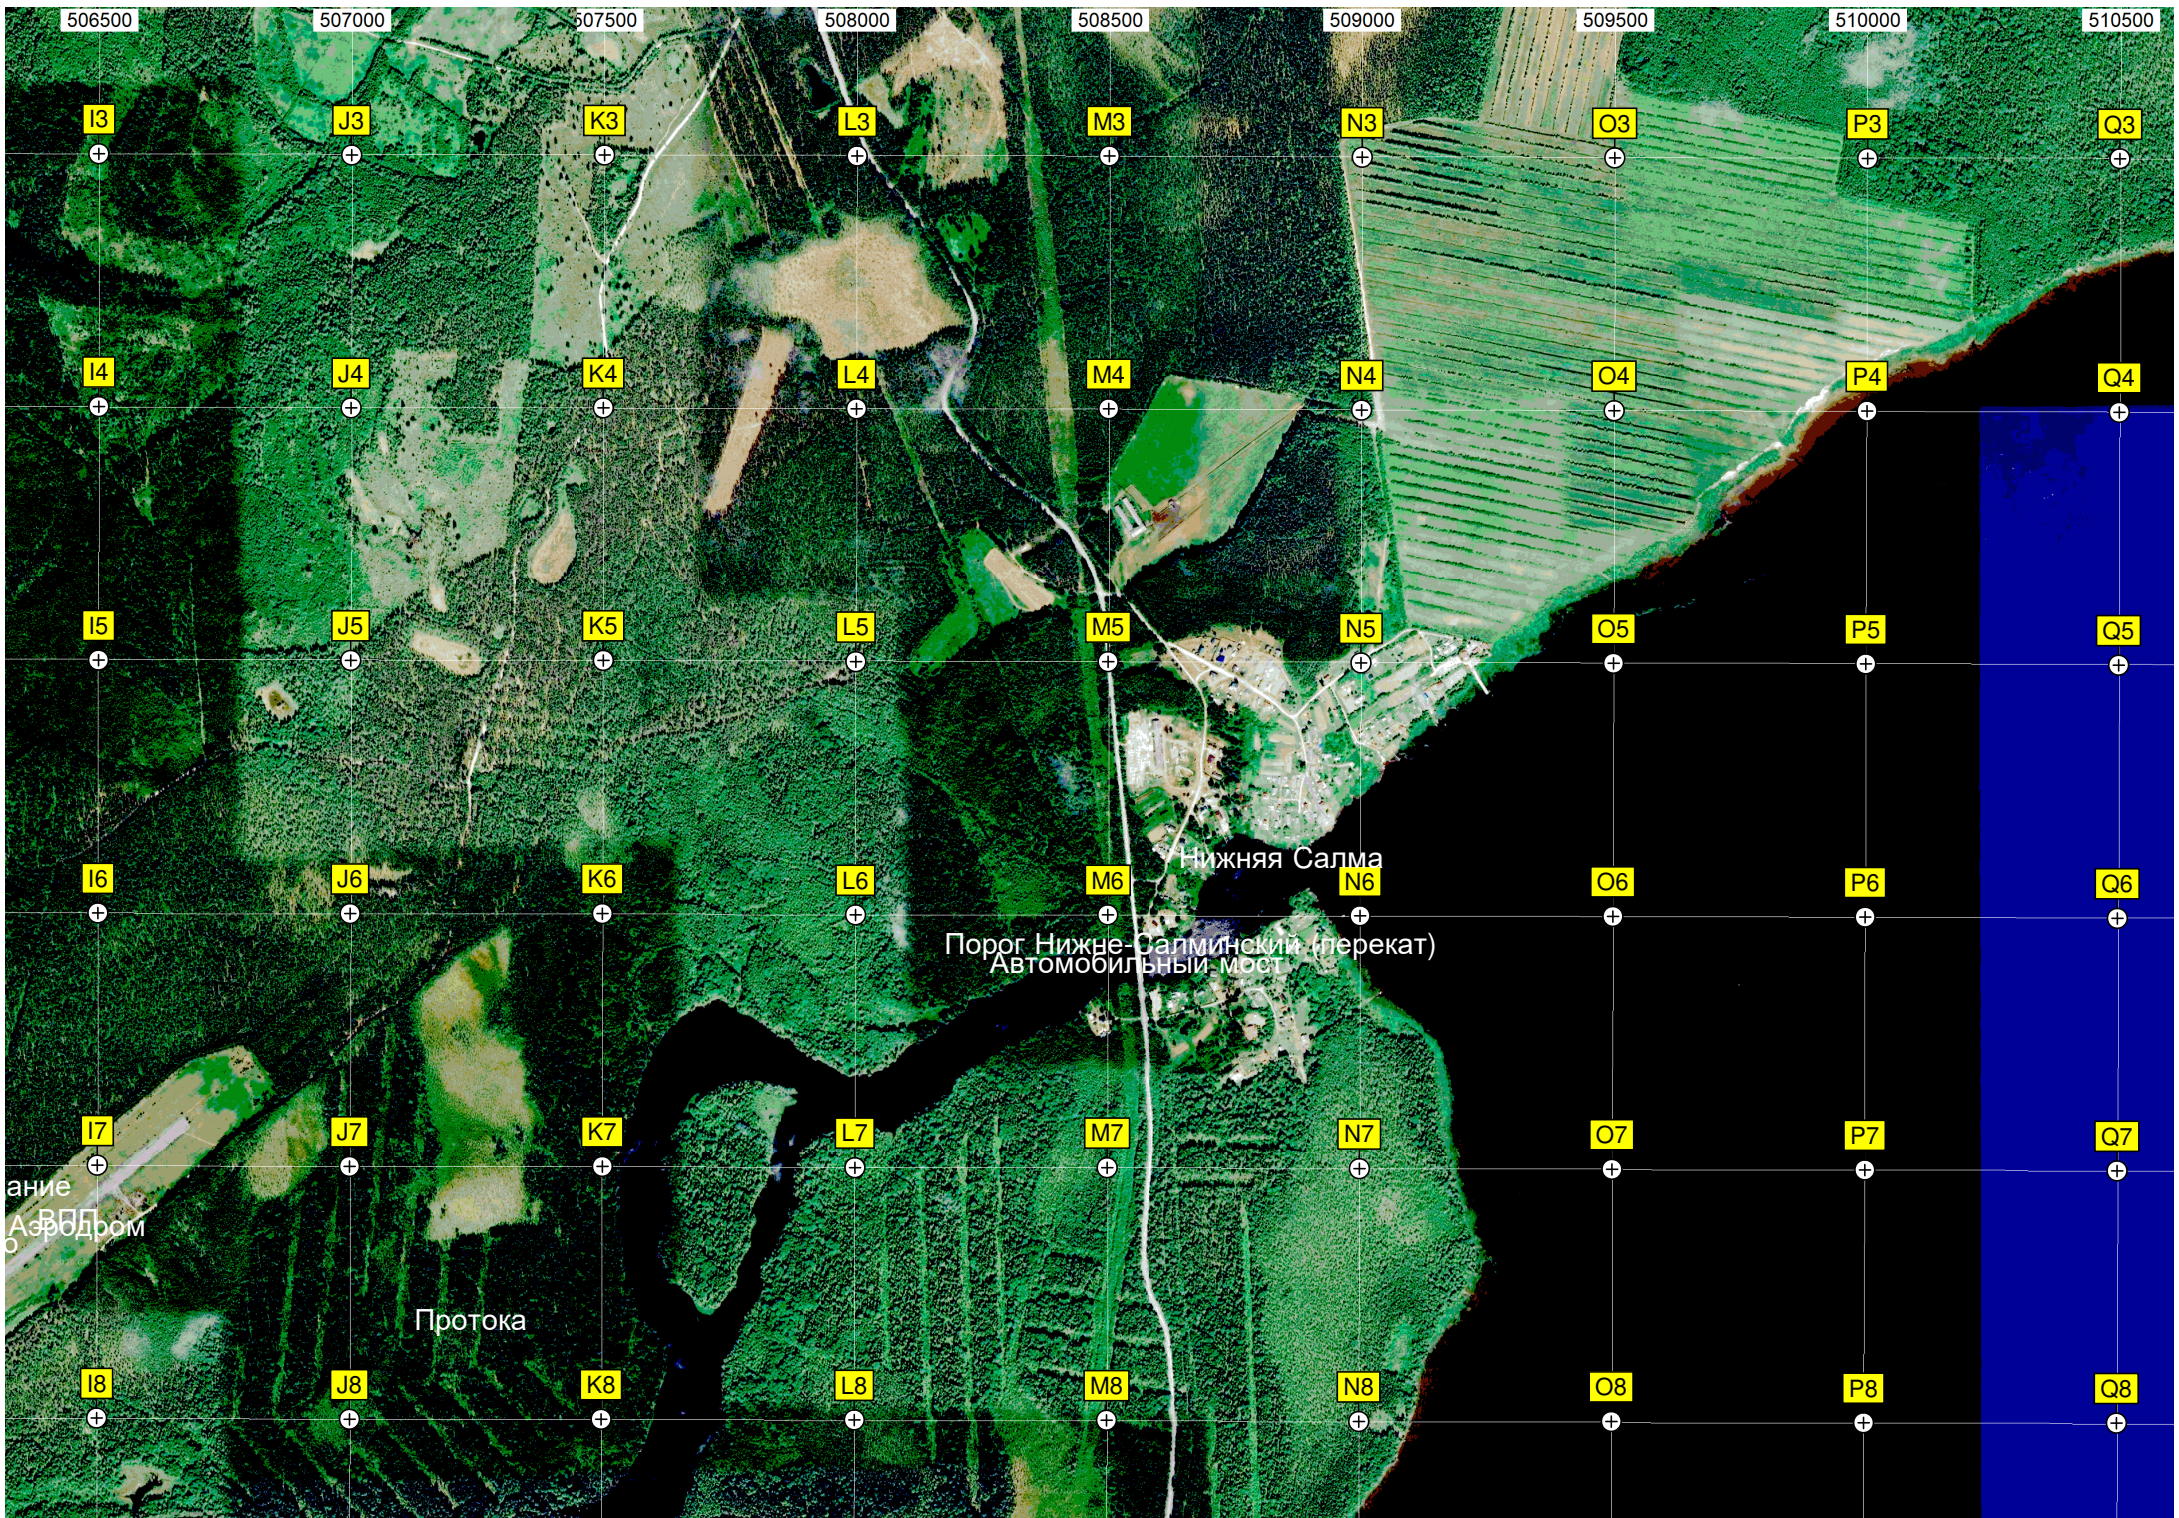

Старое зд

Студенческий лагерь Шотозеро

Пляж

Остров Косий

506500

507000

507500

508000