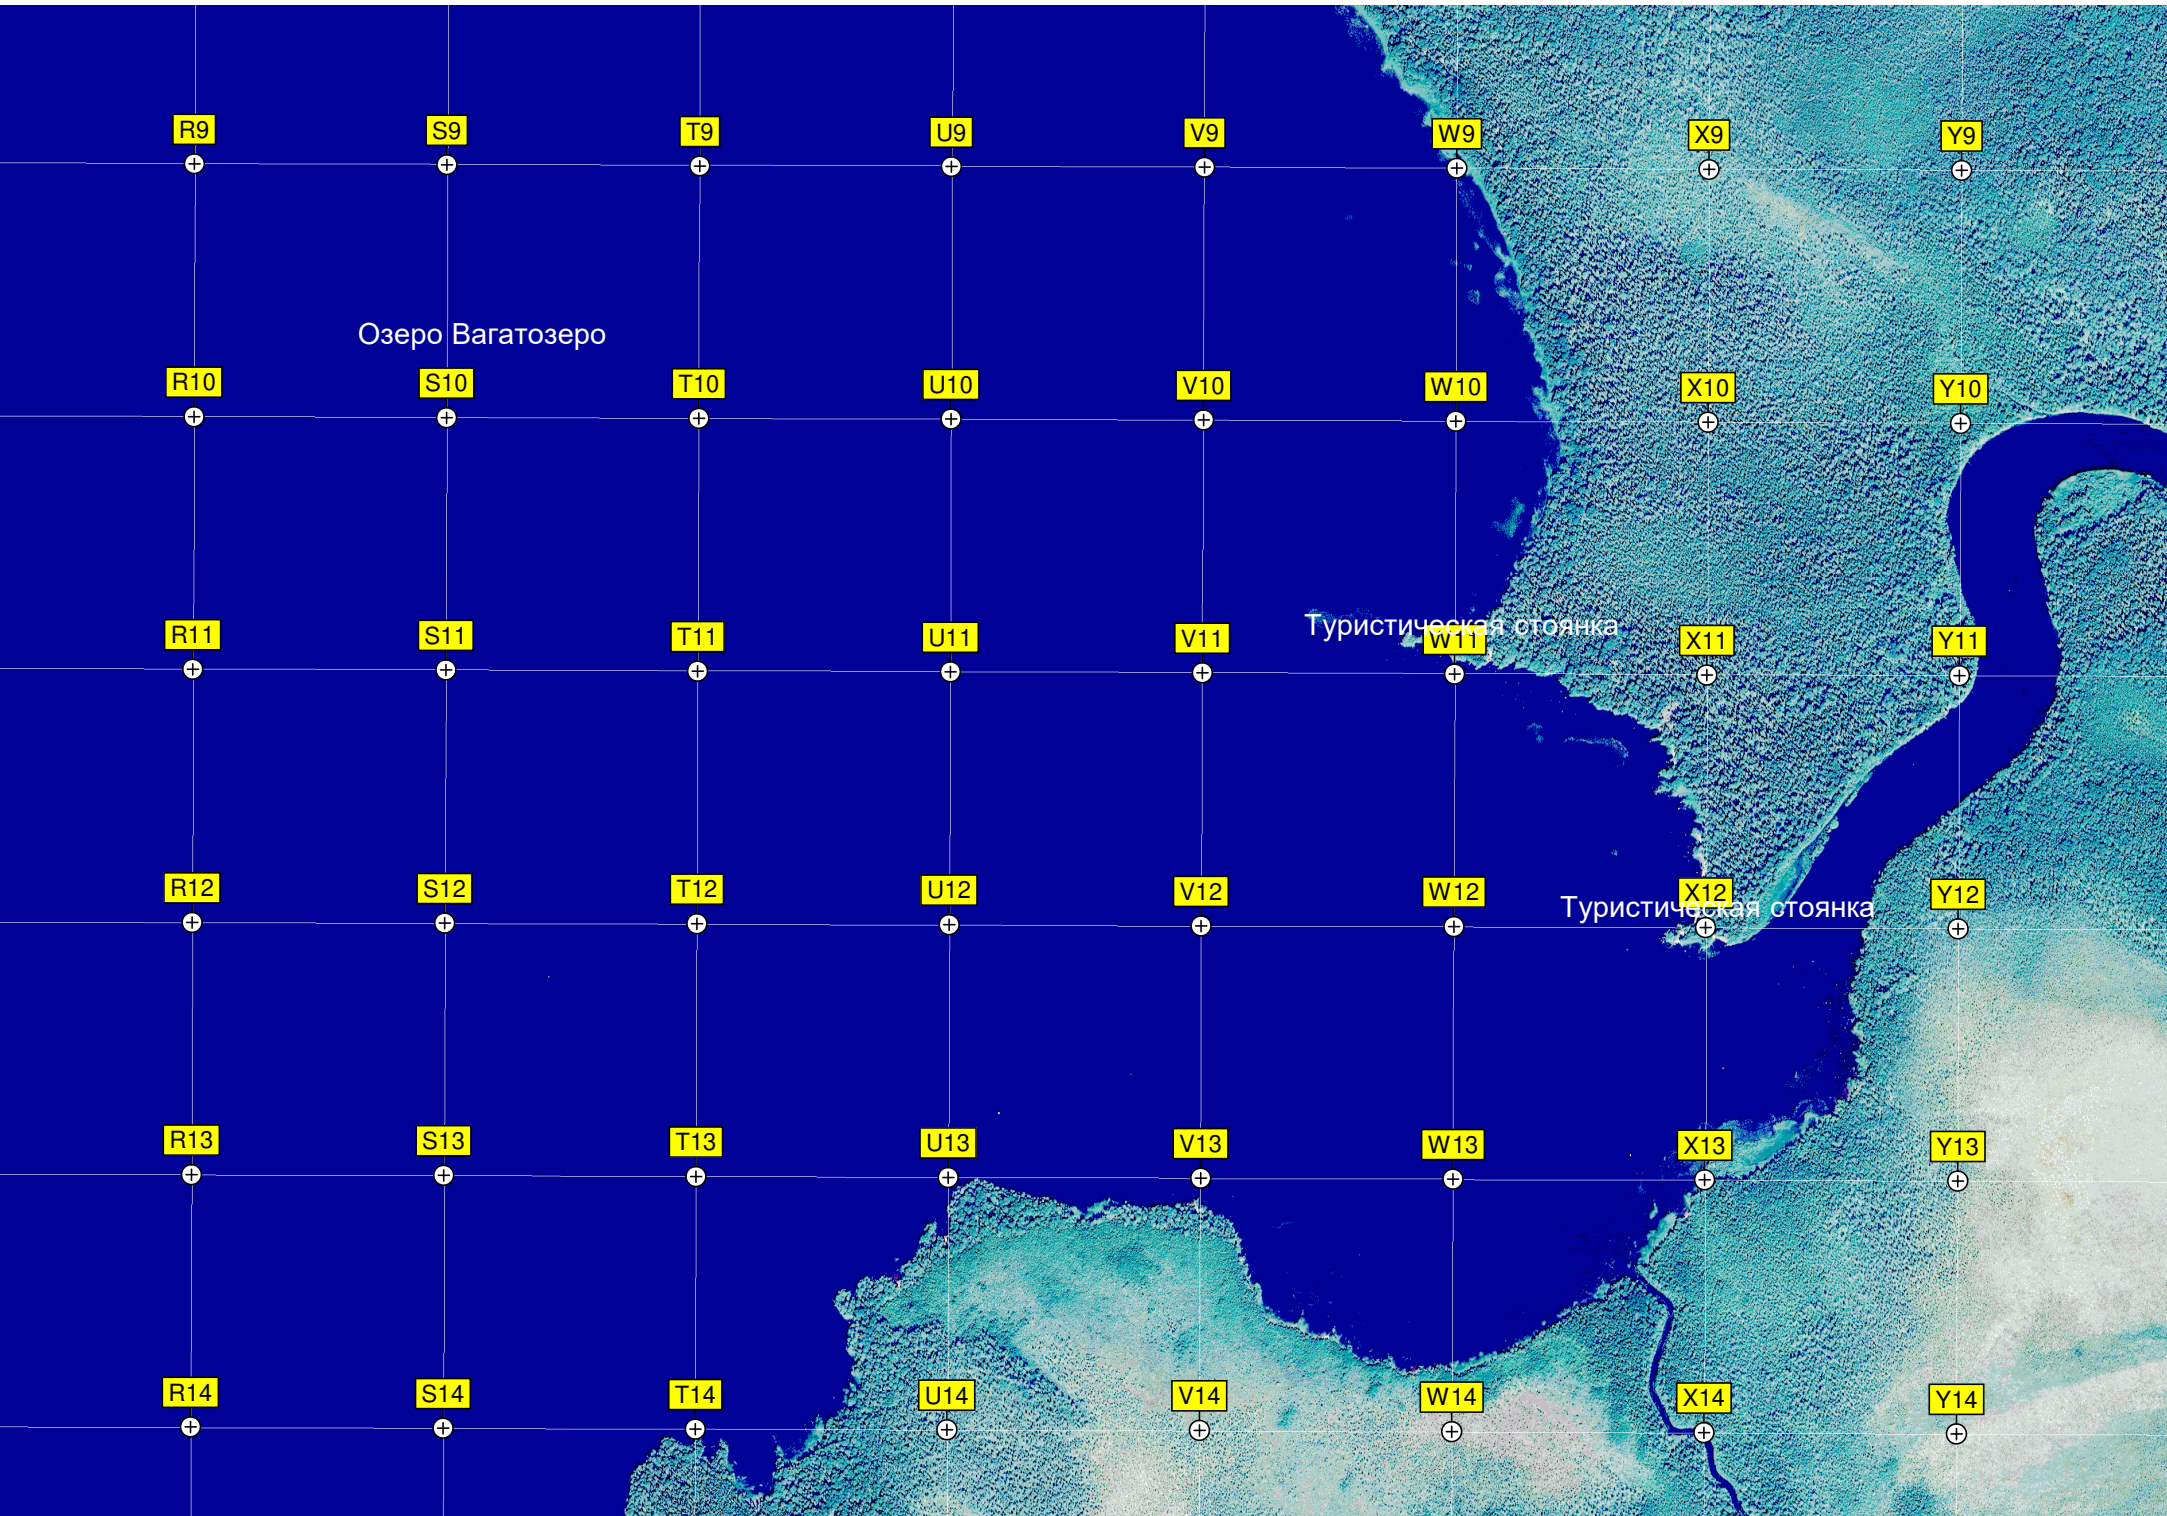

O8

P8

Q8

Нижняя Салма

Порог Нижне-Салминский (перекат)
Автомобильный мост

Протока

ание
Аэродром

Z9