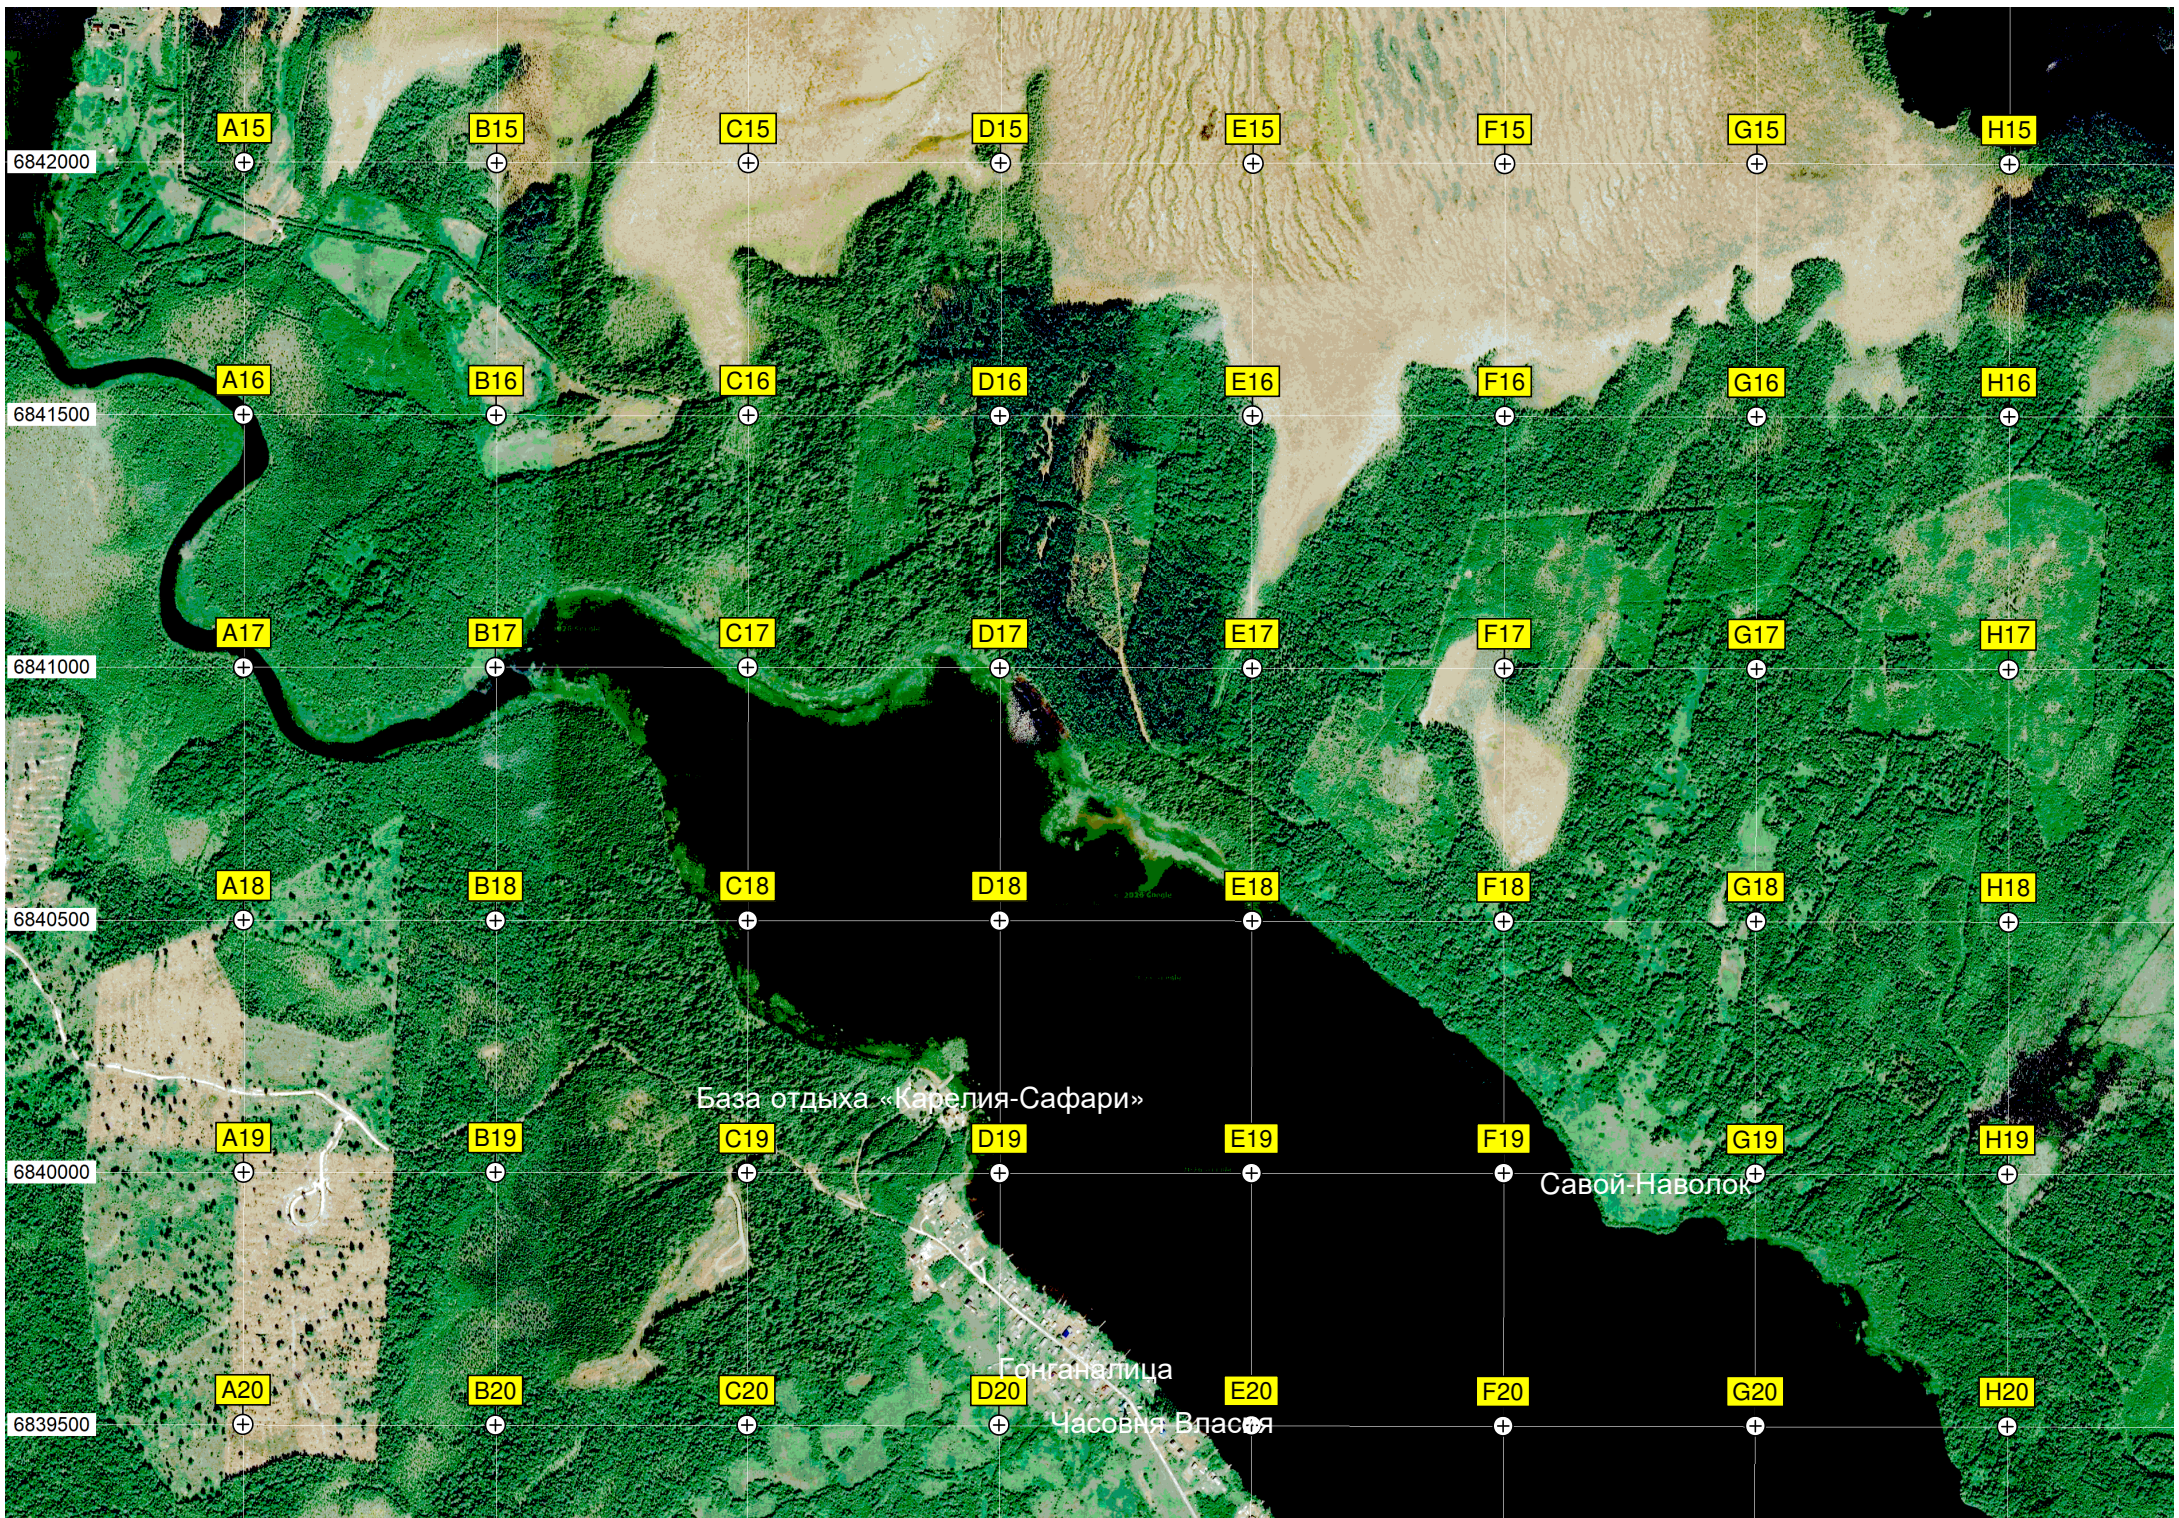

AG14

AH14

6842500

Туристическая стоянка

Туристическая стоянка

Шивера. "Сад камней"

6842000

6841500