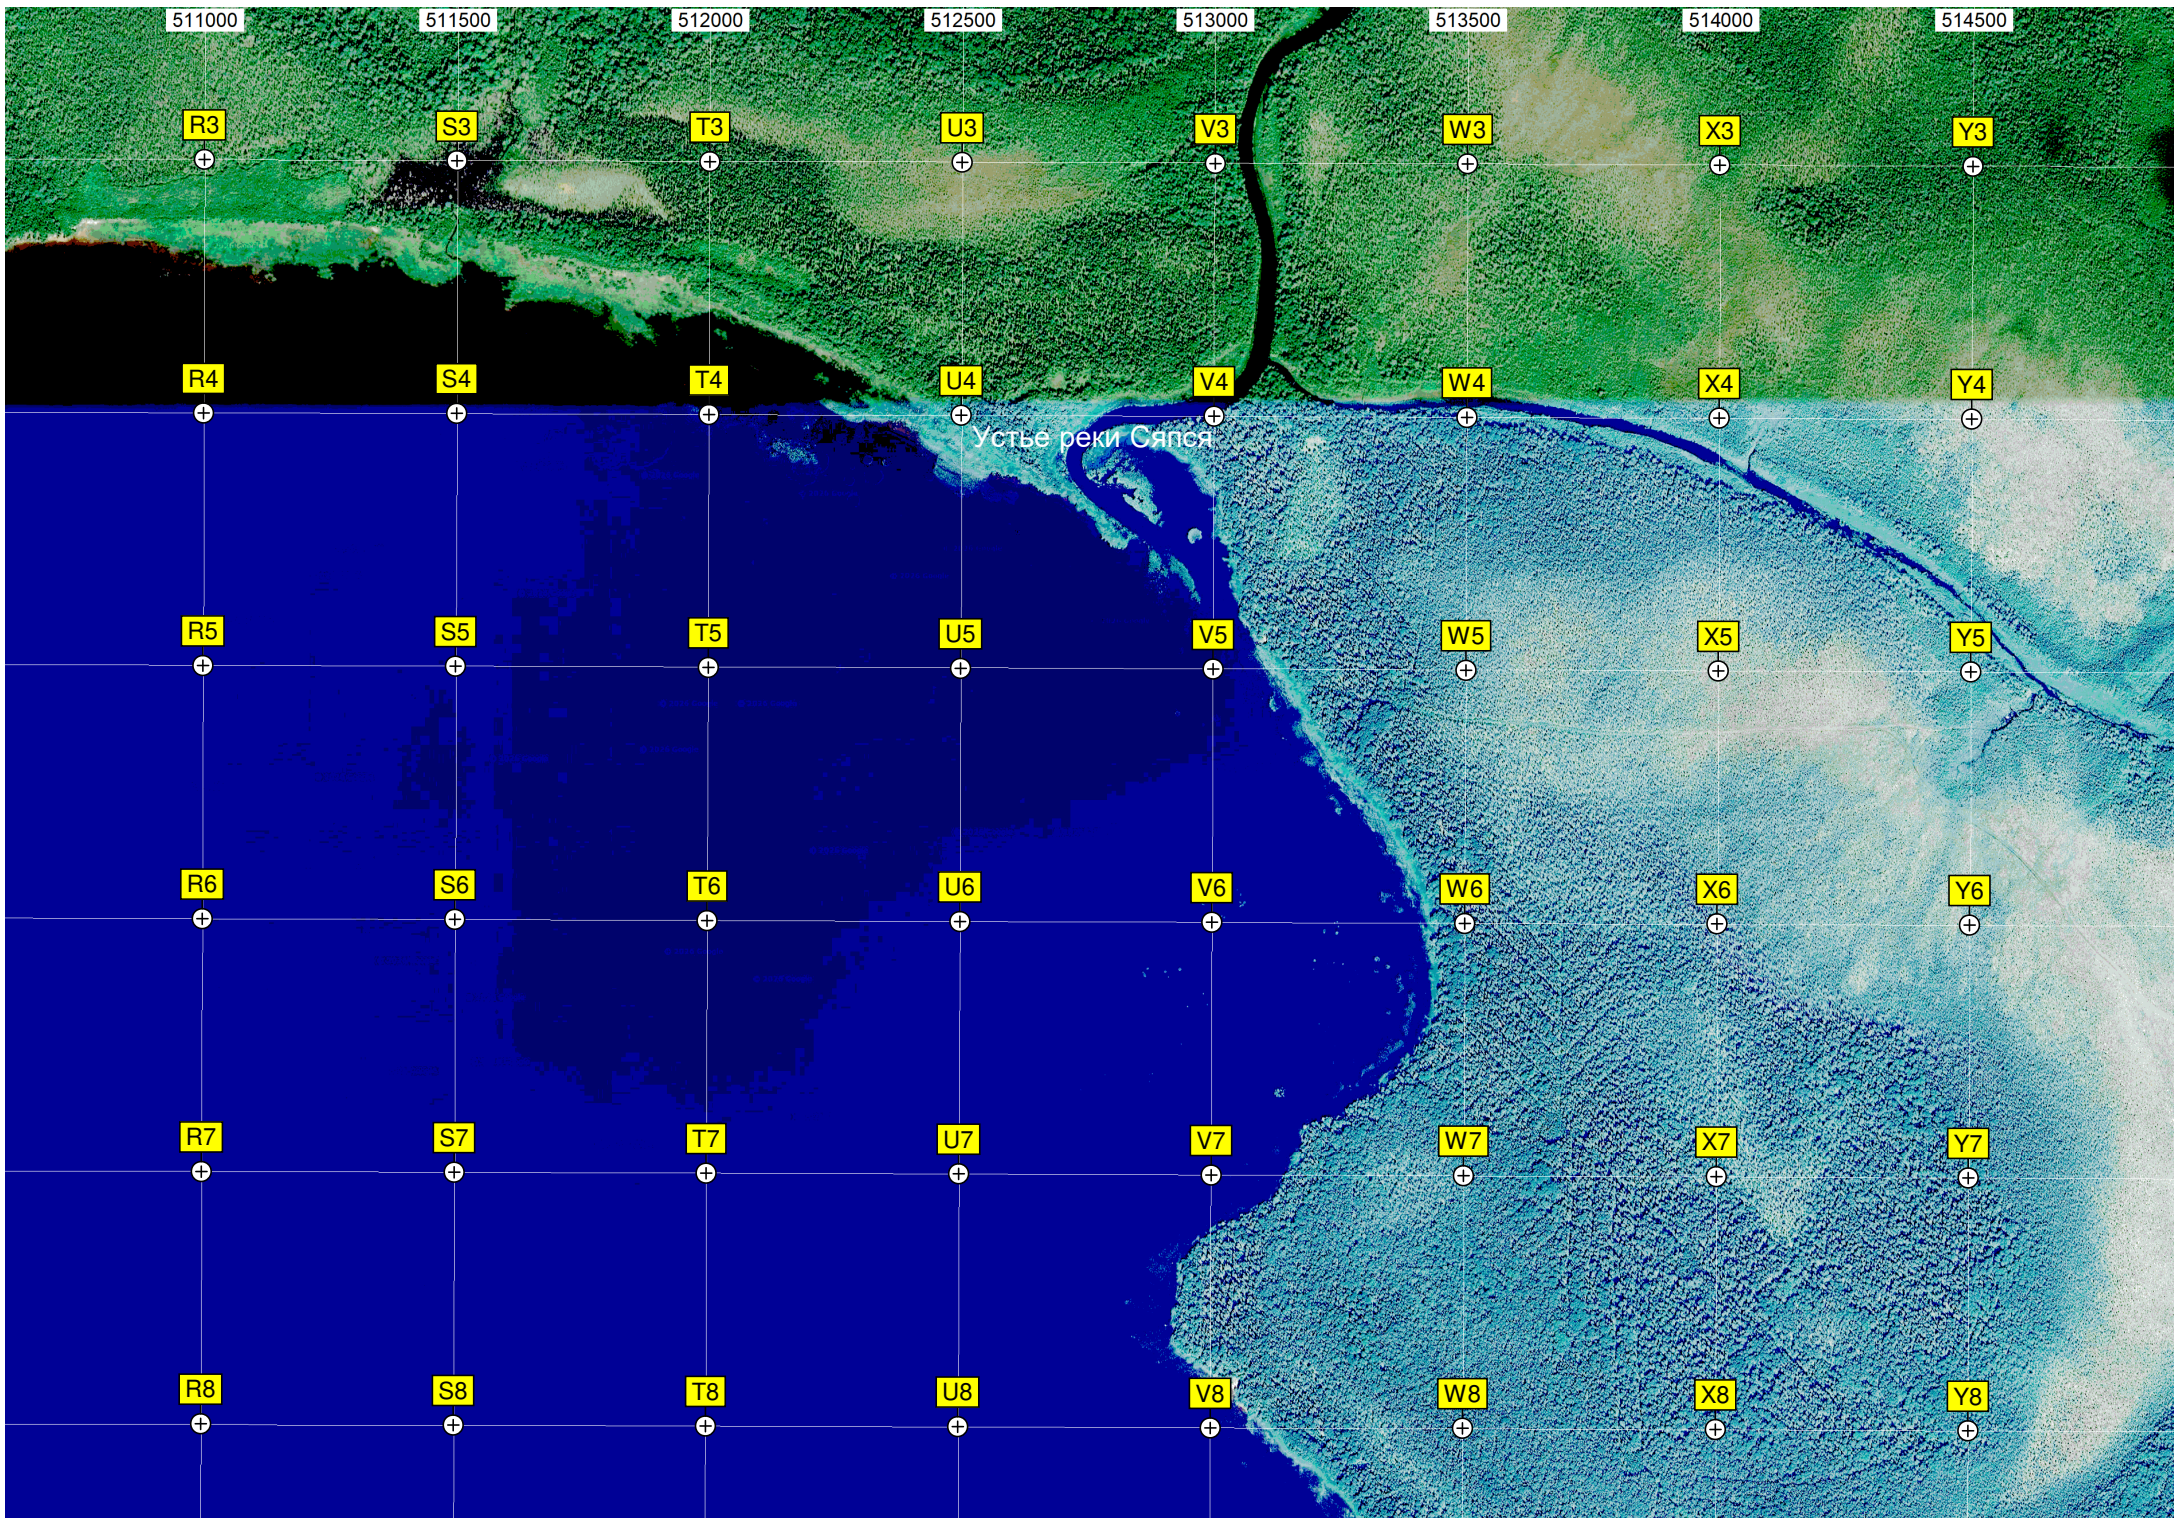

O8

P8

Q8

Нижняя Салма

Порог Нижне-Салминский (перекат)
Автомобильный мост

Протока

ание
Аэродром

Z9