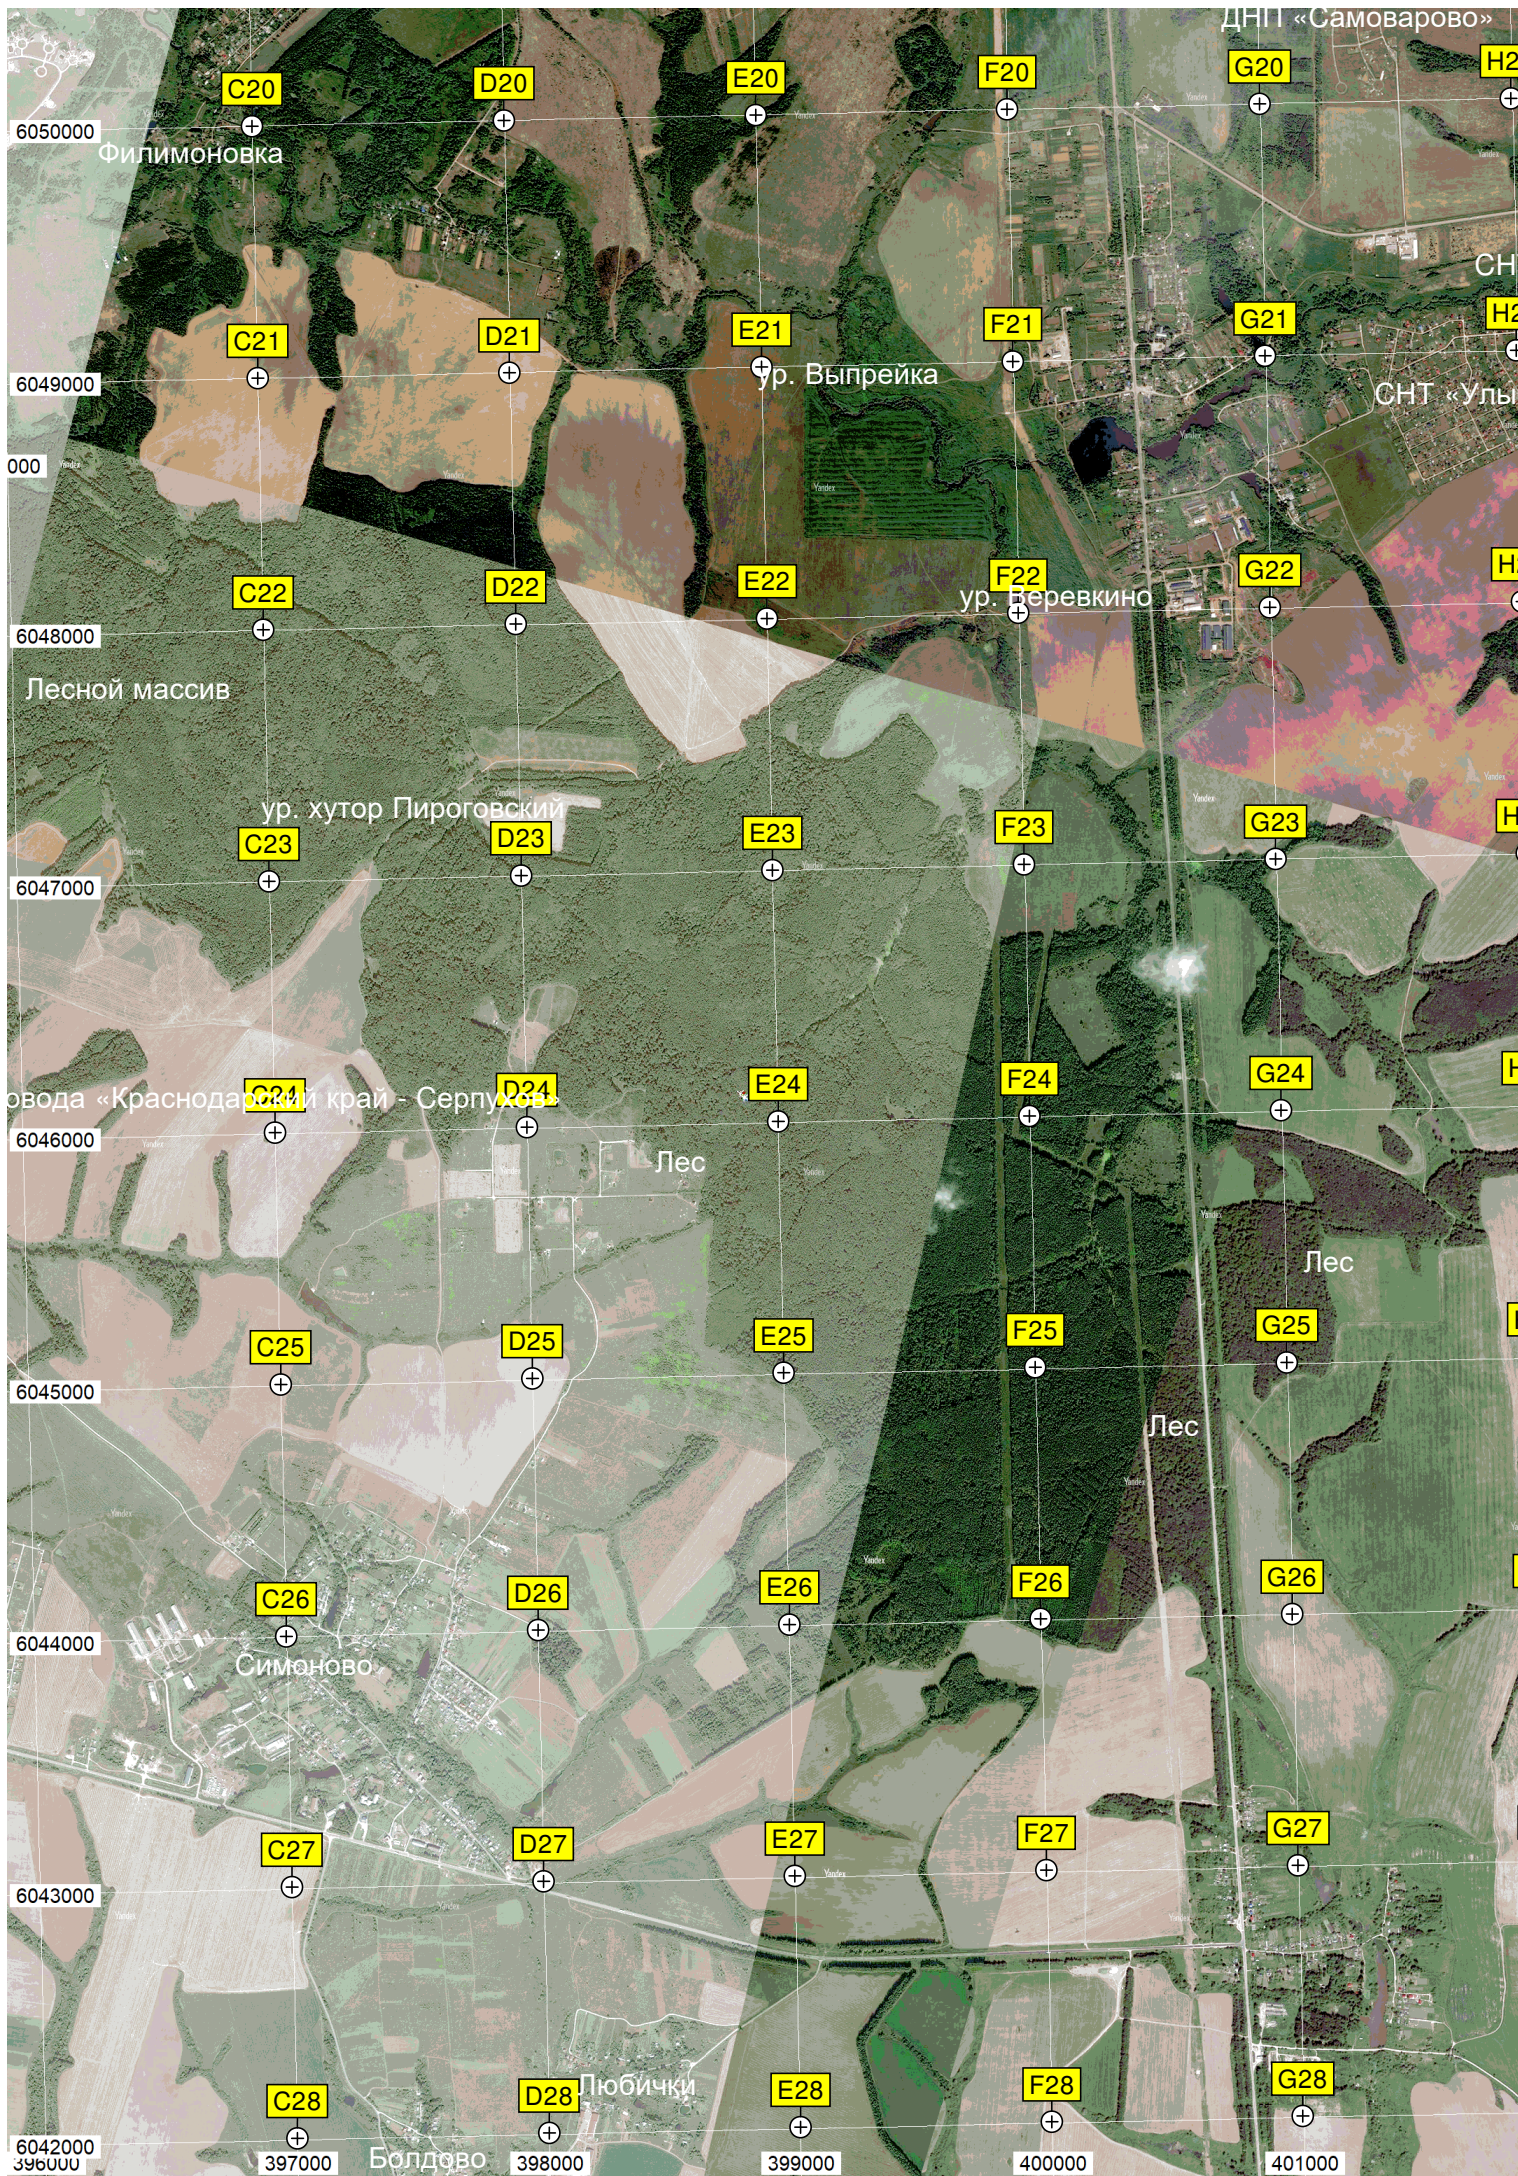

«ИТАНСКИЙ МЫС»

Малиновка

Ярославцево

Терехово

Большинтово

Блонцево

Дачи

Юрово

Лес Дупелки

Дачи

Дачный посёлок «Ивановское»

Бывшая ферма

Ченцово

о. Богатиково

Питомник

0
21
22
23
24
25
26
27
28

I20 J20 K20 L20 M20 N20
I21 J21 K21 L21 M21 N21
I22 J22 K22 L22 M22 N22
I23 J23 K23 L23 M23 N23
I24 J24 K24 L24 M24 N24
I25 J25 K25 L25 M25 N25
I26 J26 K26 L26 M26 N26
I27 J27 K27 L27 M27 N27
I28 J28 K28 L28 M28 N28