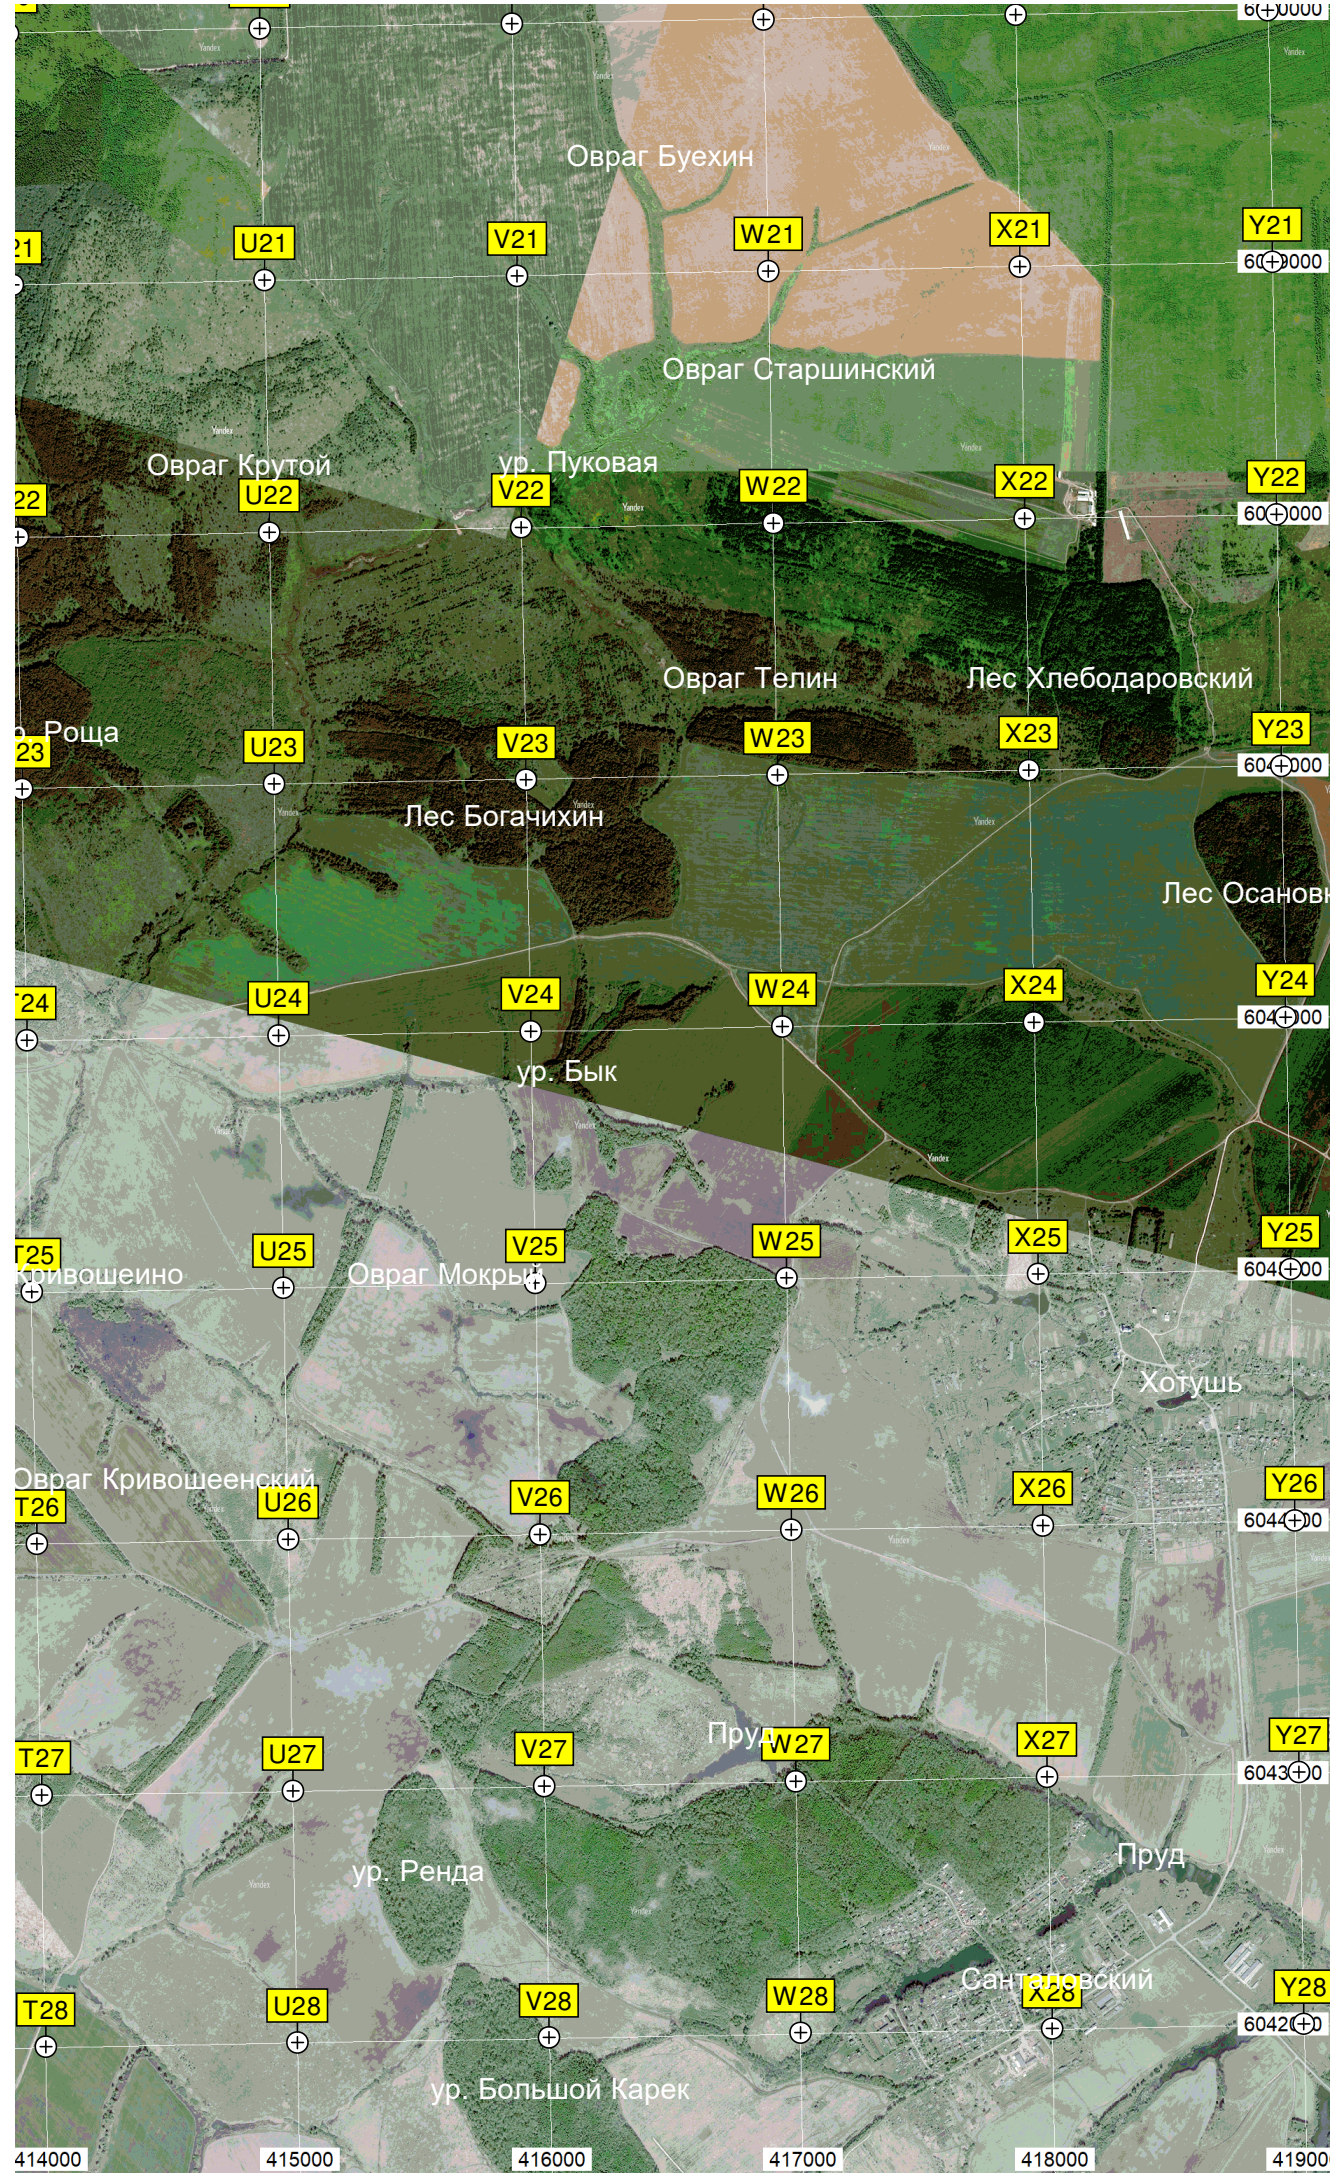

«ИТАНСКИЙ МЫС»

Малиновка

Ярославцево

Терехово

Большинтово

Блонцево

Дачи

Юрово

Енино

Овраг Кирпичный Сарай

Овраг Лисичка

408000 Киреевское 409000

410000

411000

412000

413000