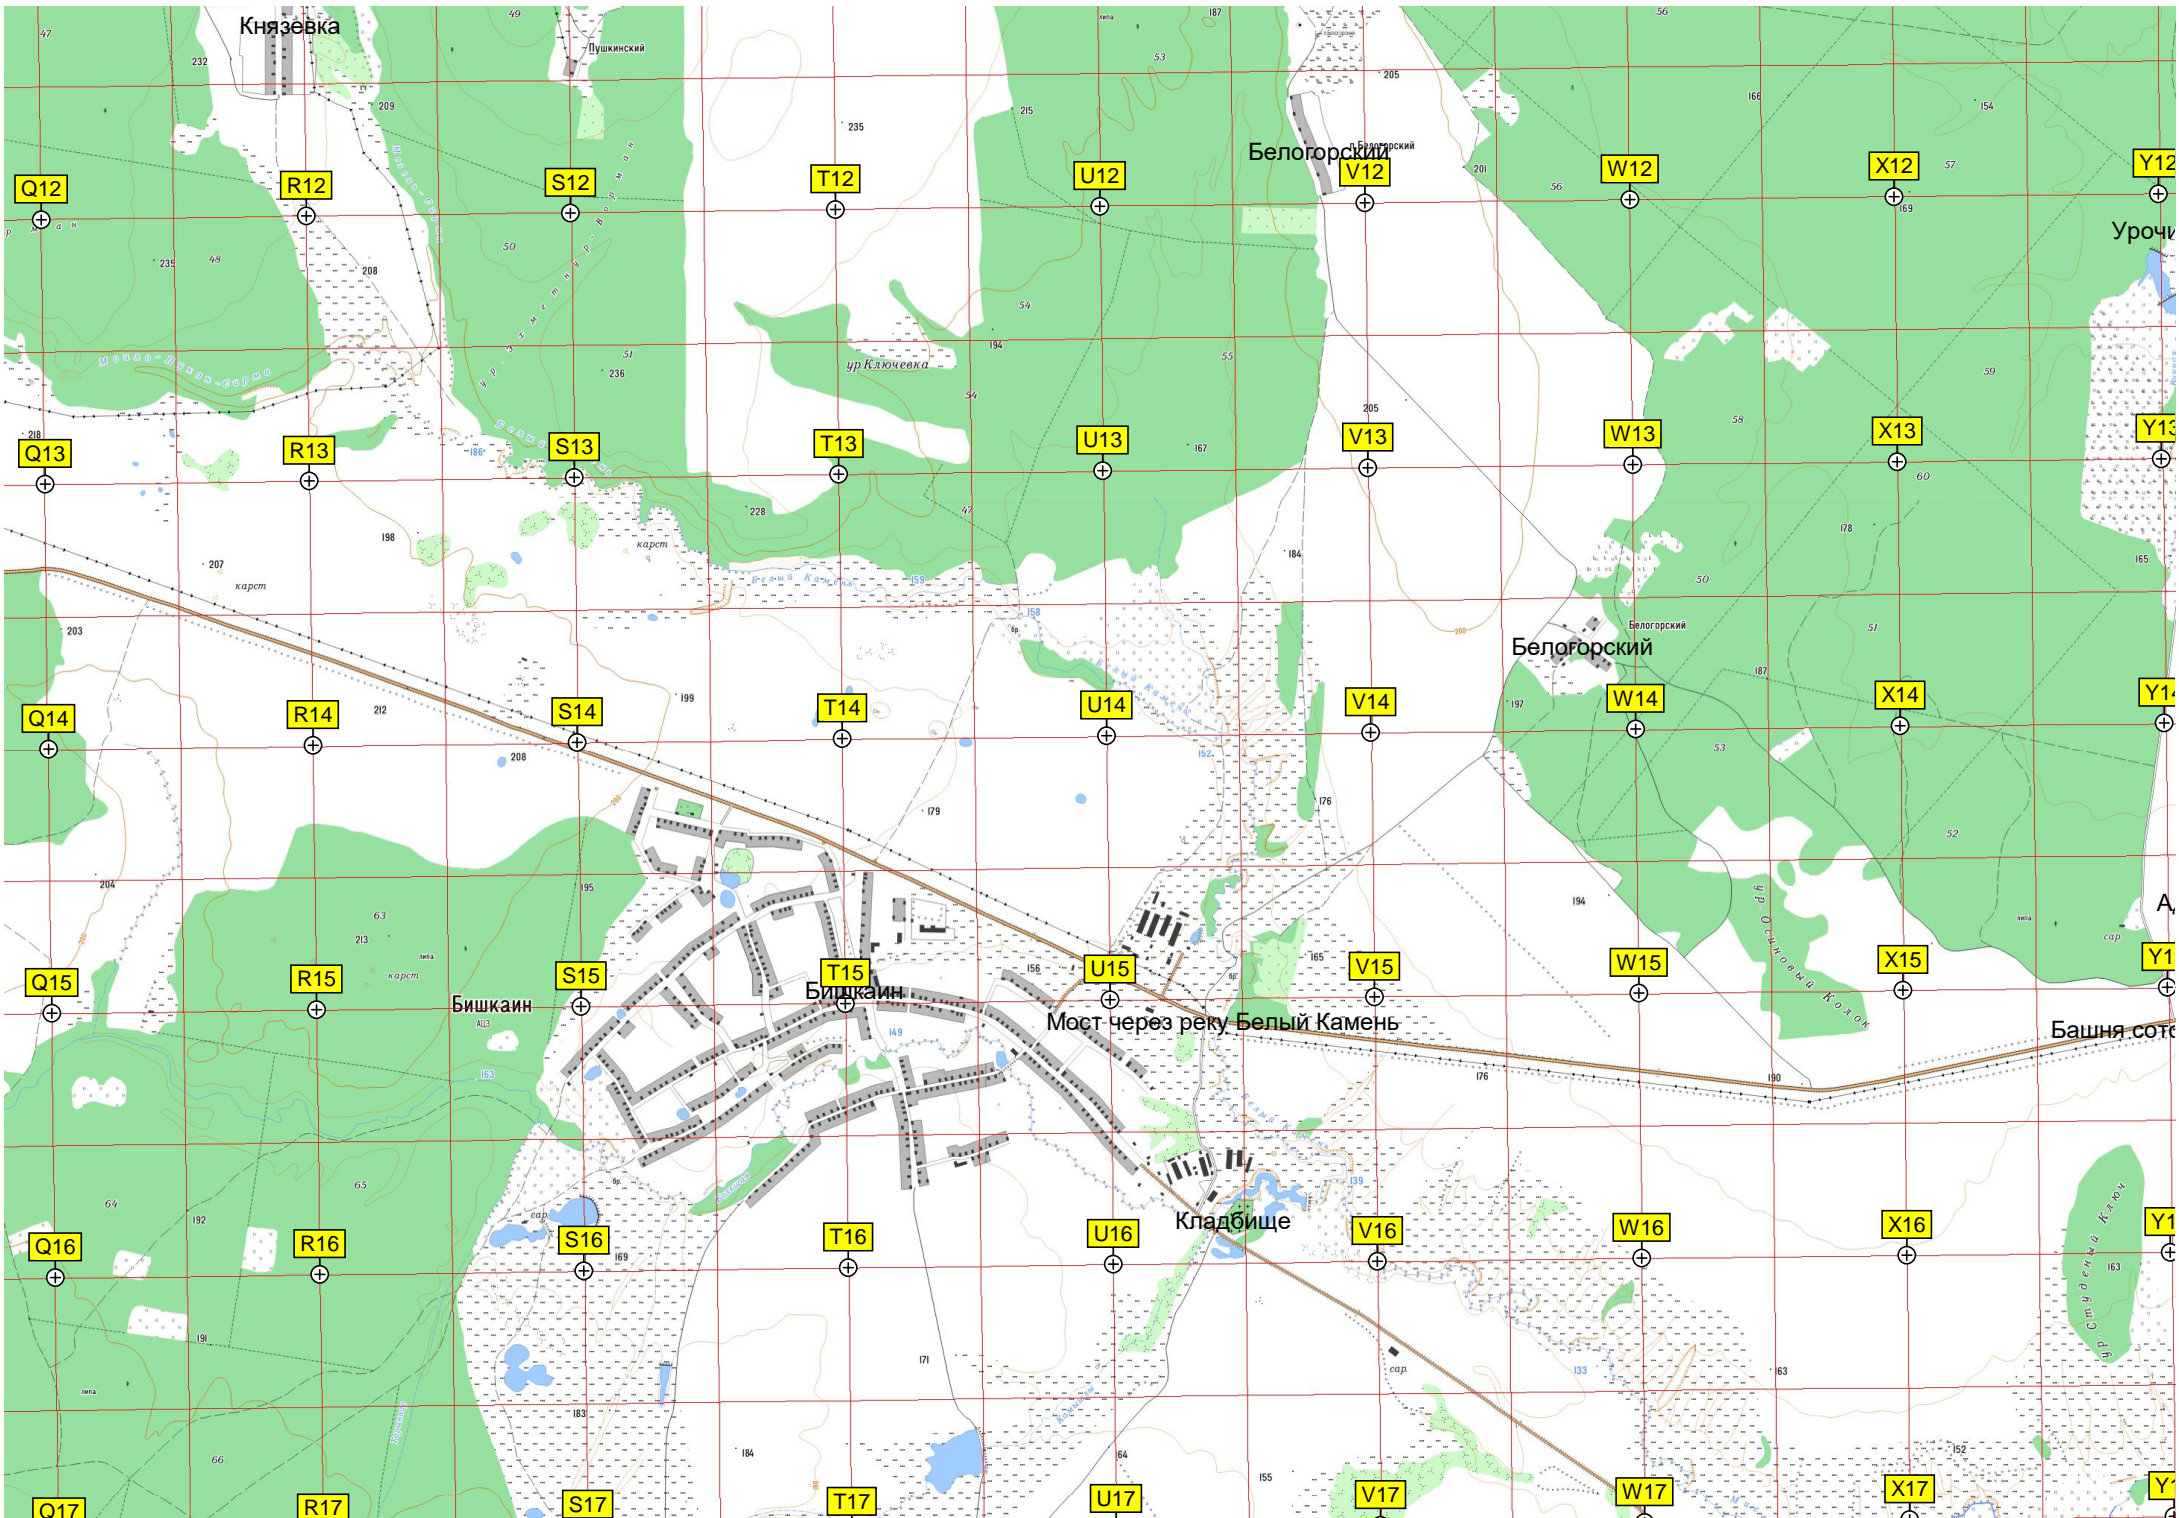

Q12

R12

S12

T12

U12

V12

W12

X12

Y12

Q13

R13

S13

T13

U13

V13

W13

X13

Y13

Q14

R14

S14

T14

U14

V14

W14

X14

Y14

Q15

R15

S15

T15

U15

V15

W15

X15

Y15

Q16

R16

S16

T16

U16

V16

W16

X16

Y16

Q17

R17

S17

T17

U17

V17

W17

X17

Y17