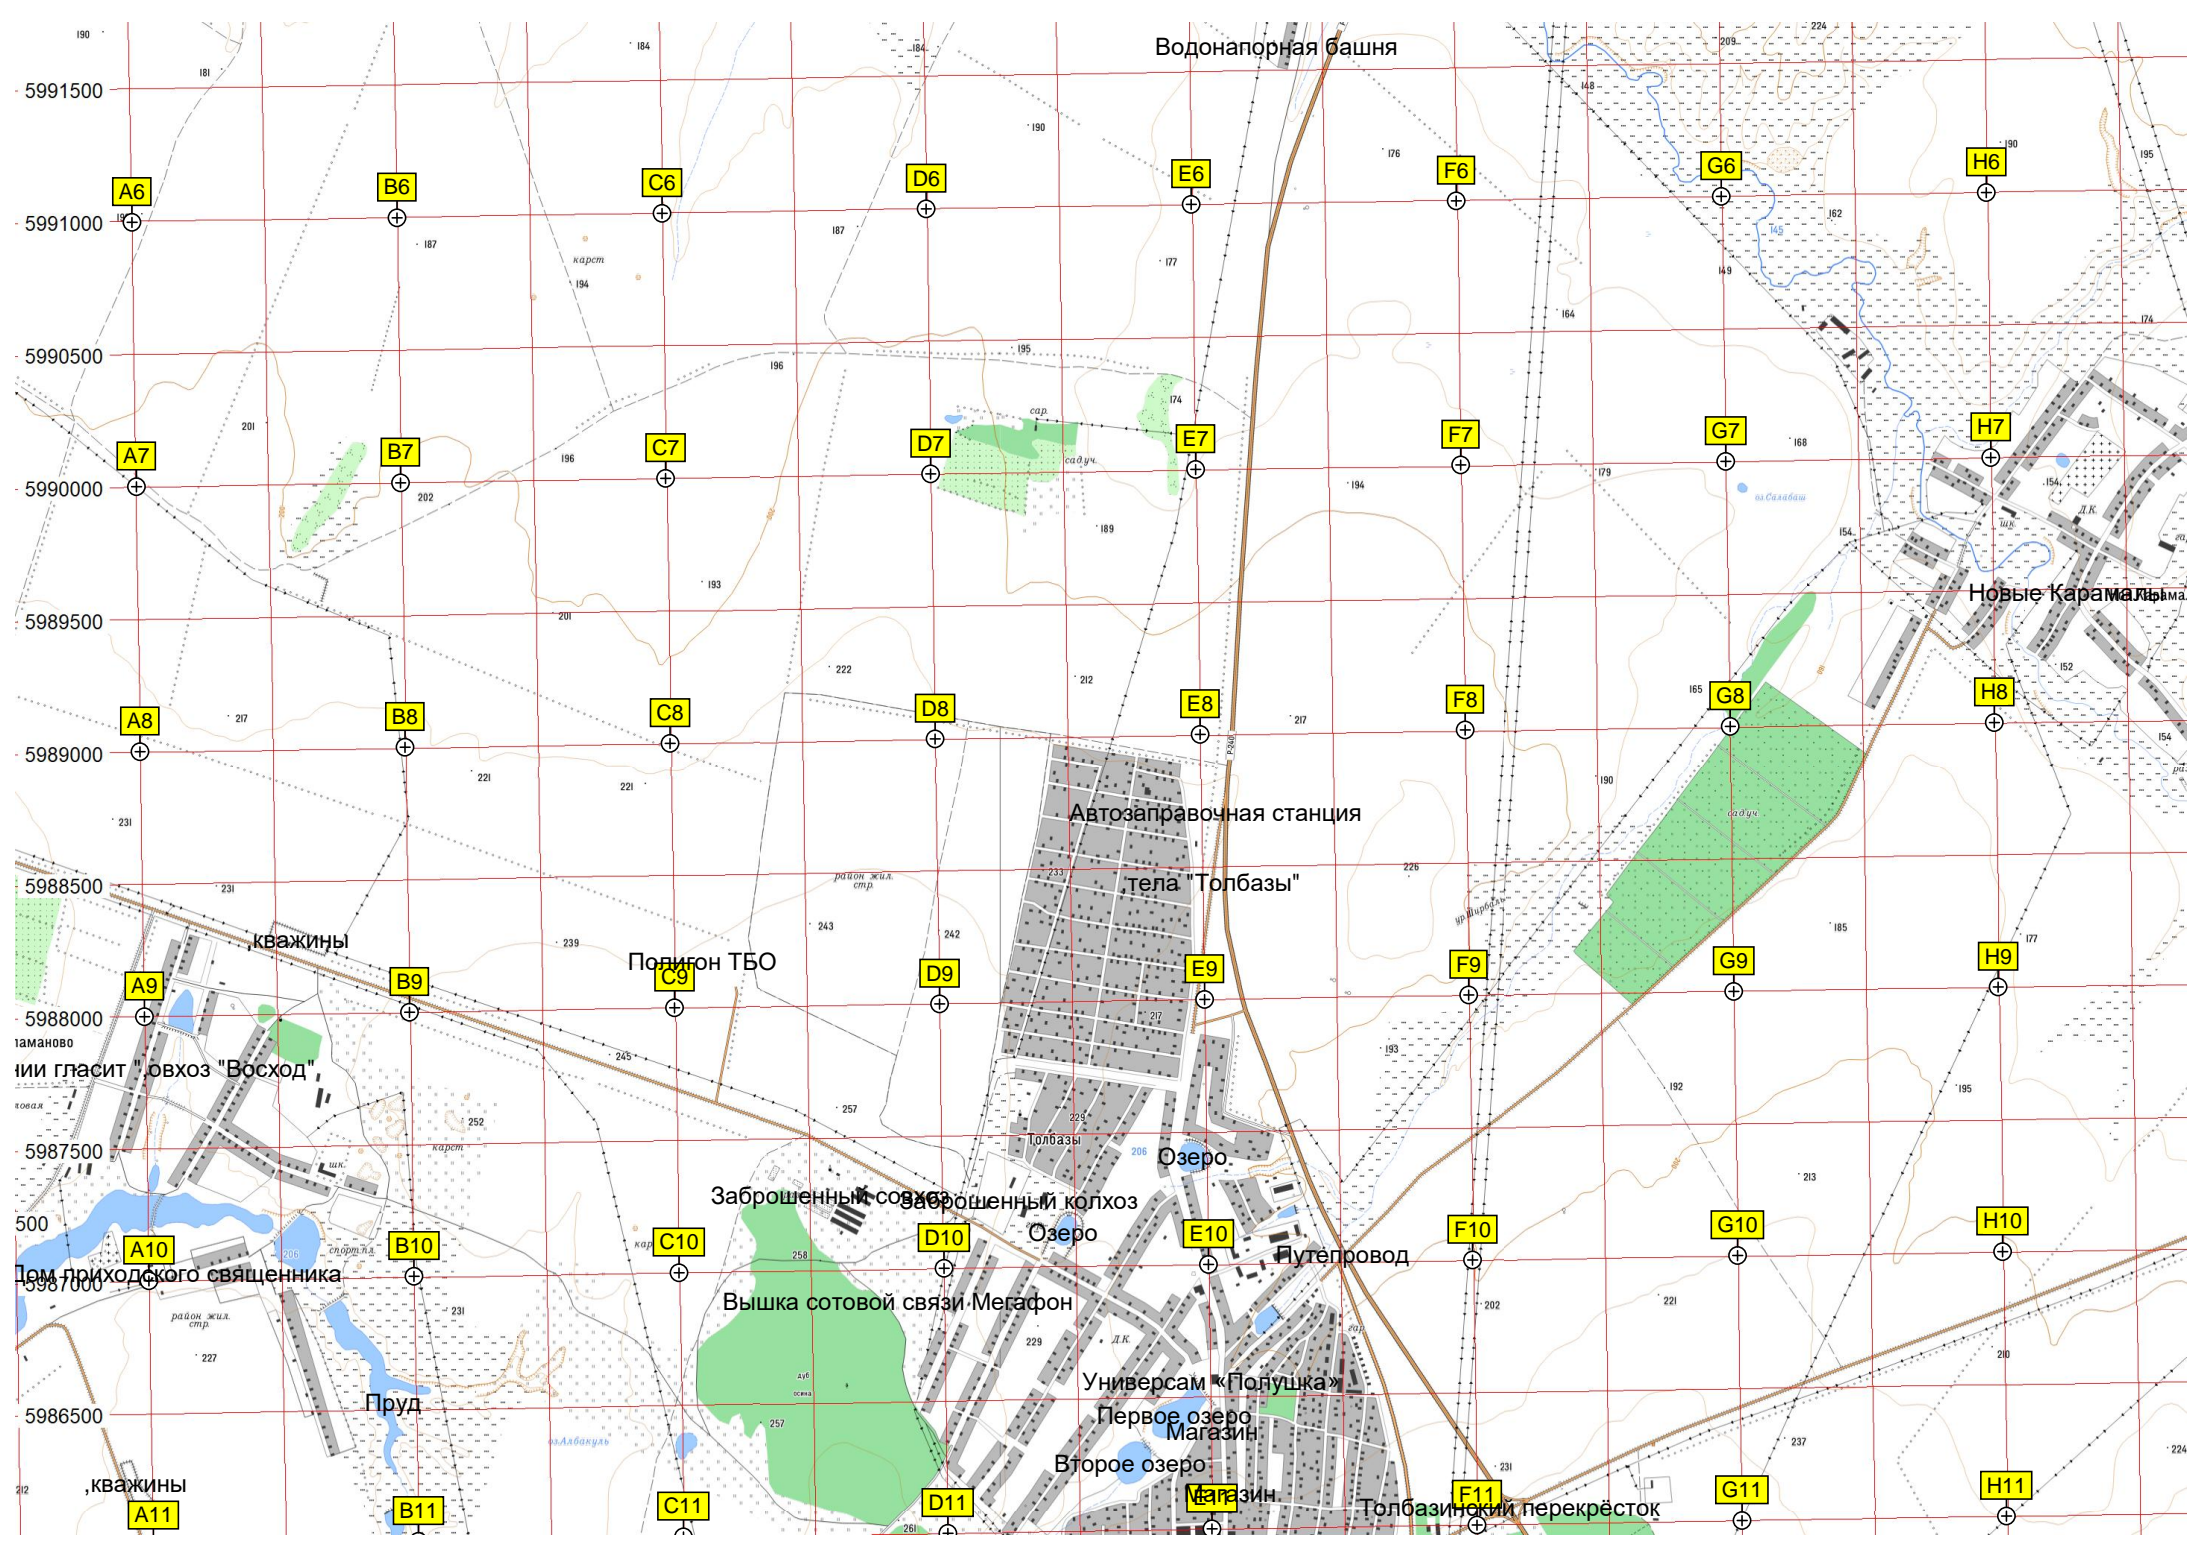

X5

Y1

Y2

Y3

Y4

Y5

Красный Восток

Новоедоровка

Новоедоровка

Озеро

Новогуровка

МТФ

Заитово

старое заитово

Тряпино

Тряпино

Мустафино

Водонапорная башня

Новые Карамалы

Автозаправочная станция

тела "Толбазы"

кв.жины

Полигон ТБО

Заброшенный совхоз