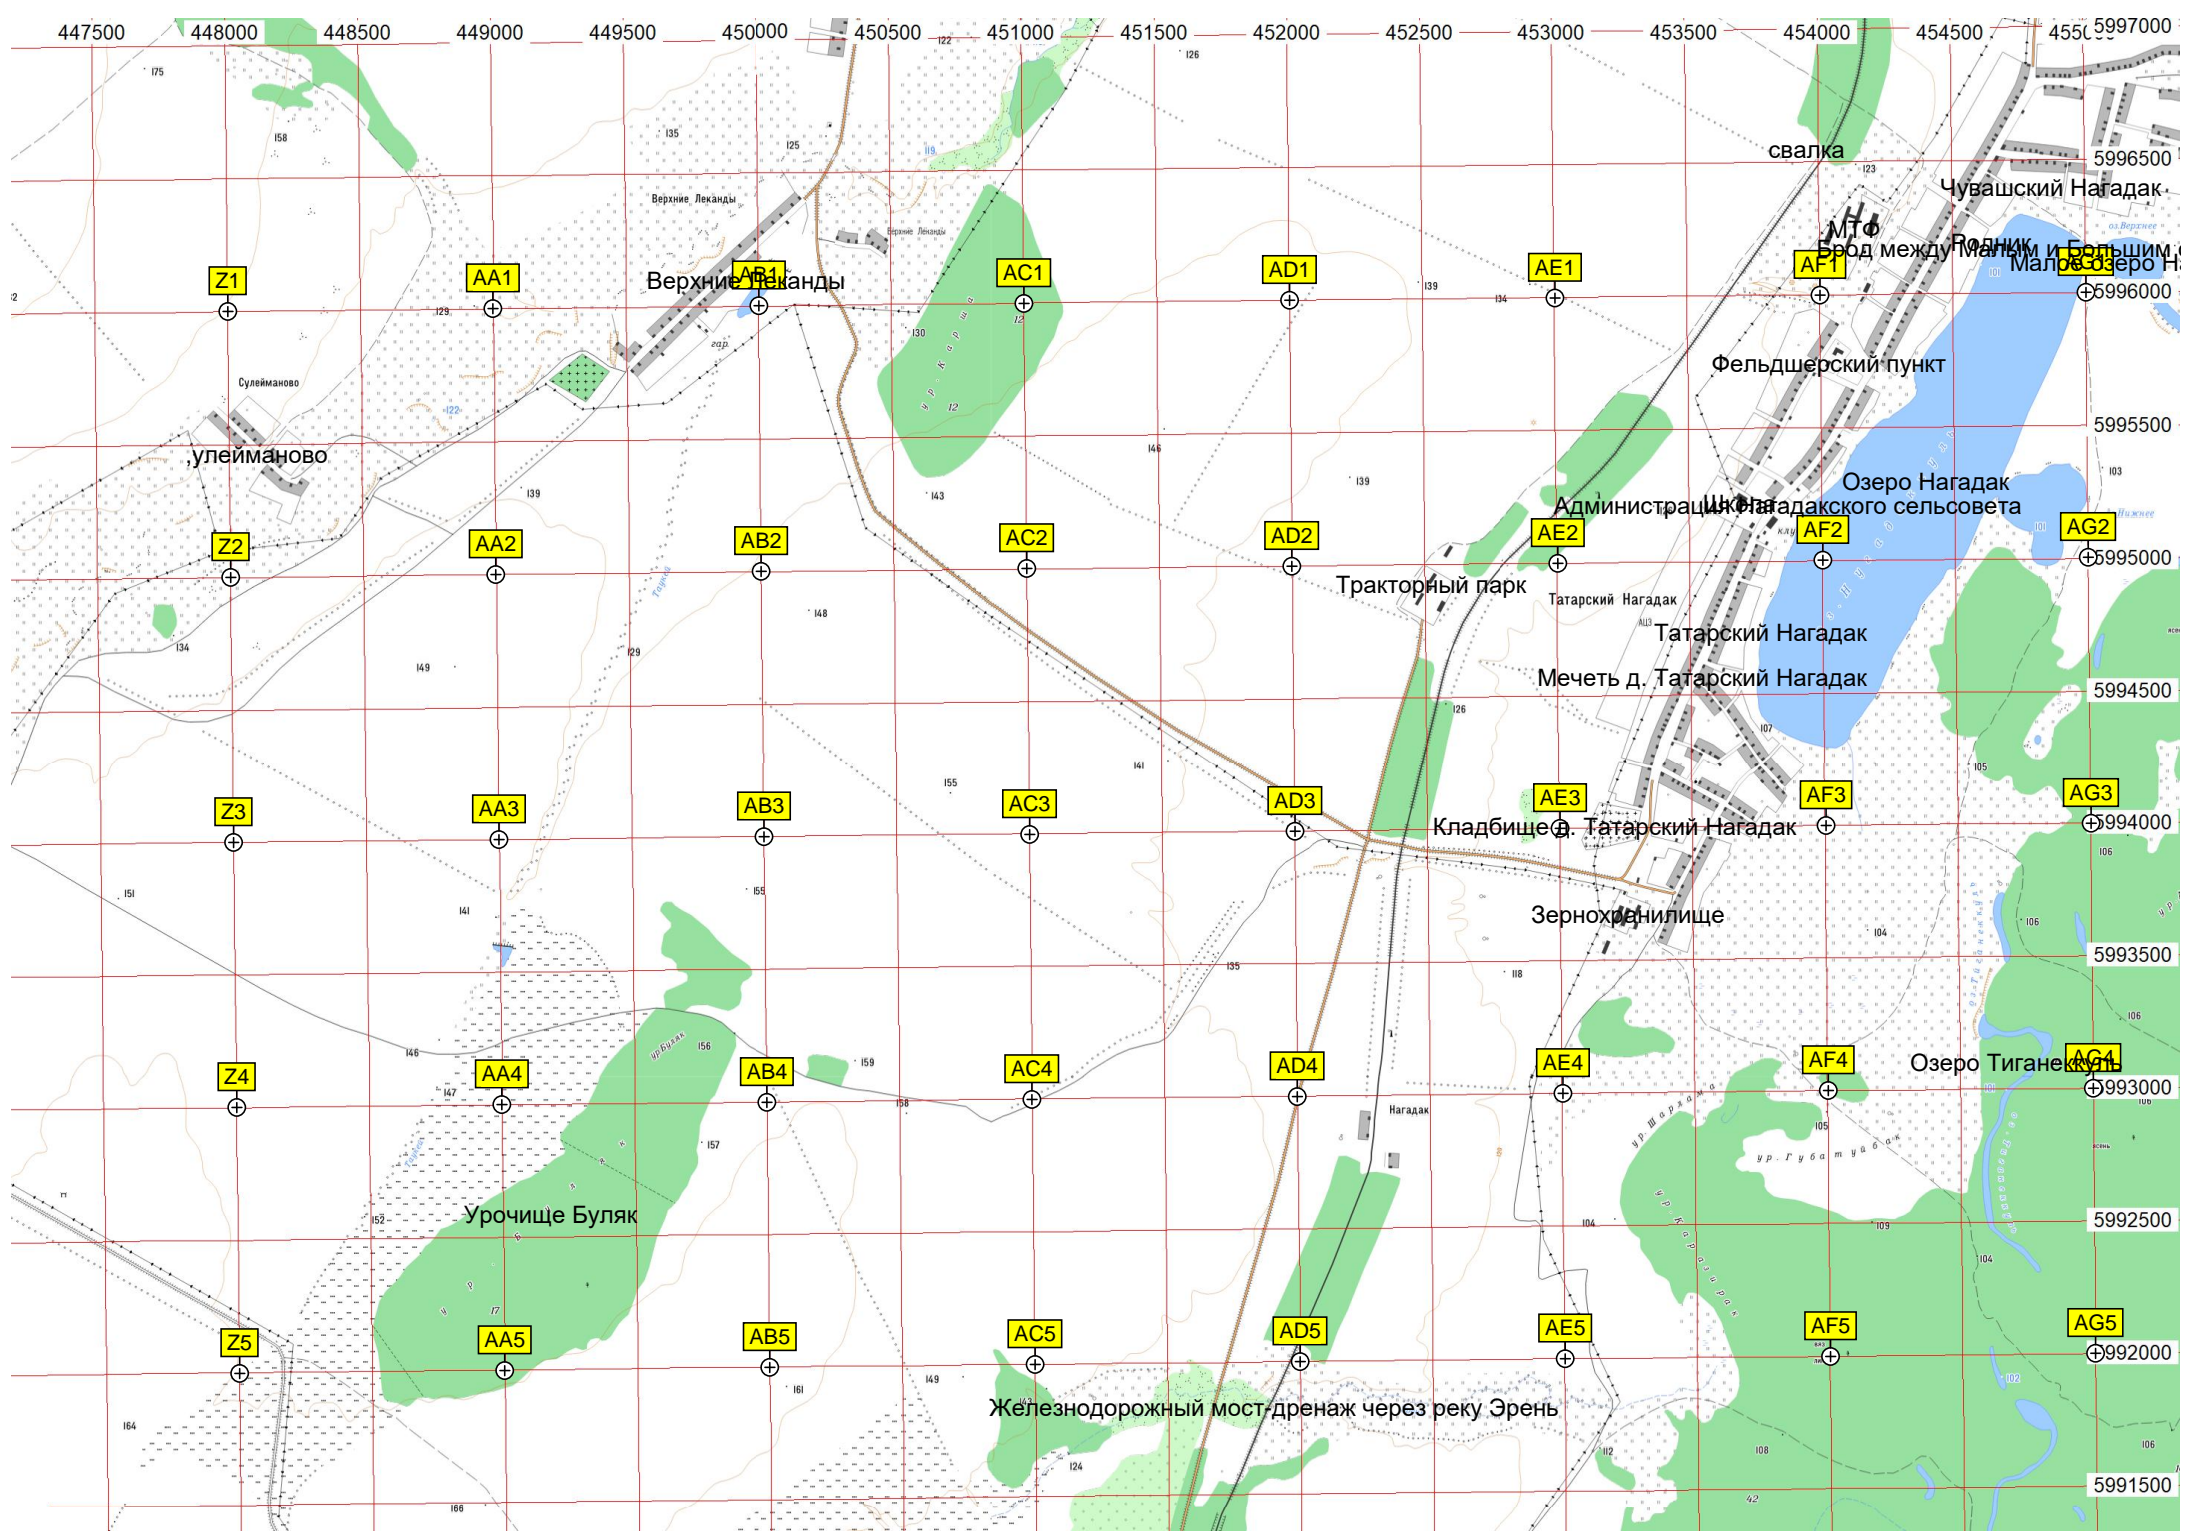

X5

Y1

Y2

Y3

Y4

Y5

Красный Восток

Новоедоровка

Новоедоровка

Озеро

Новогуровка

МТФ

Заитово

старое заитово

Тряпино

Тряпино

Мустафино

Водонапорная башня

Новые Карамалы

Автозаправочная станция

тела "Толбазы"

кв.жины

Полигон ТБО

Заброшенный совхоз