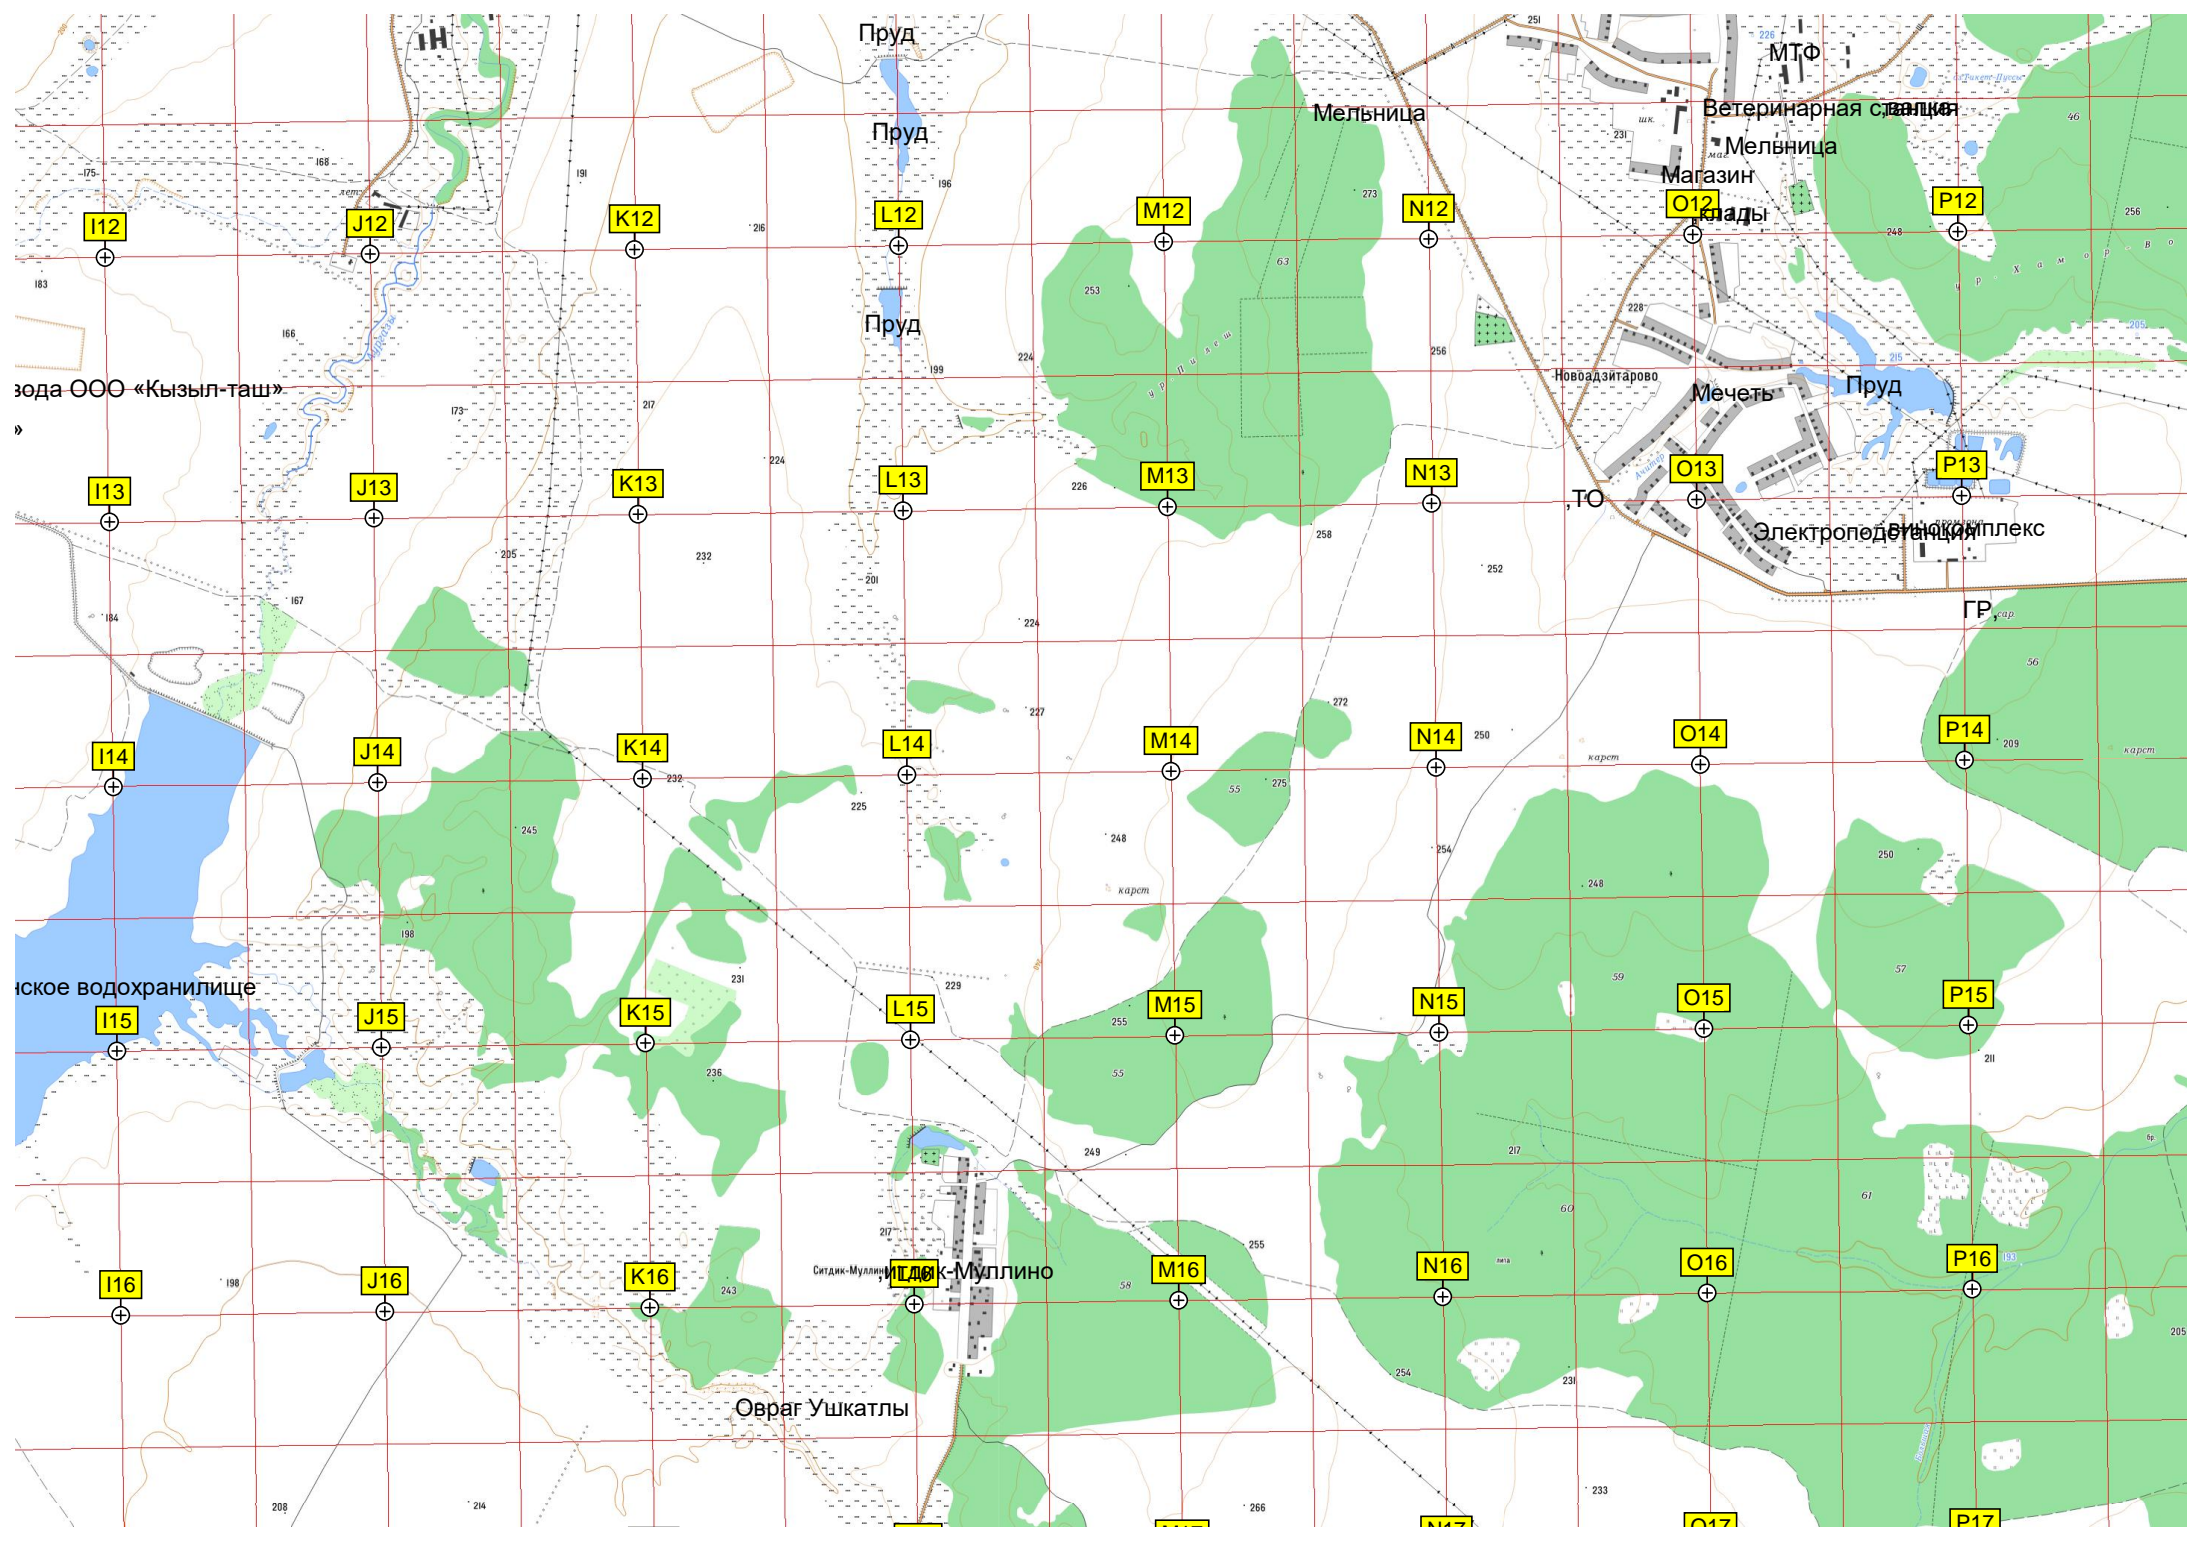

вода ООО «Кызыл-таш»

ское водохранилище

Овраг Ушкатлы

Ситдик-Муллино

Мельница

Ветеринарная станция

Магазин

Мечеть

Электростанция

Пруд

Пруд

Пруд

Пруд

Пруд

ИИ

МТФ

Новоадитарово

ТО

ГР

»

I16

J16

K16

L16

M16

N16

O16

P16

I12

J12

K12

L12

M12

N12

O12

P12

I13

J13

K13

L13

M13

N13

O13

P13

I14

J14

K14

L14

M14

N14

O14

P14

I15

J15

K15

L15

M15

N15

O15

P15