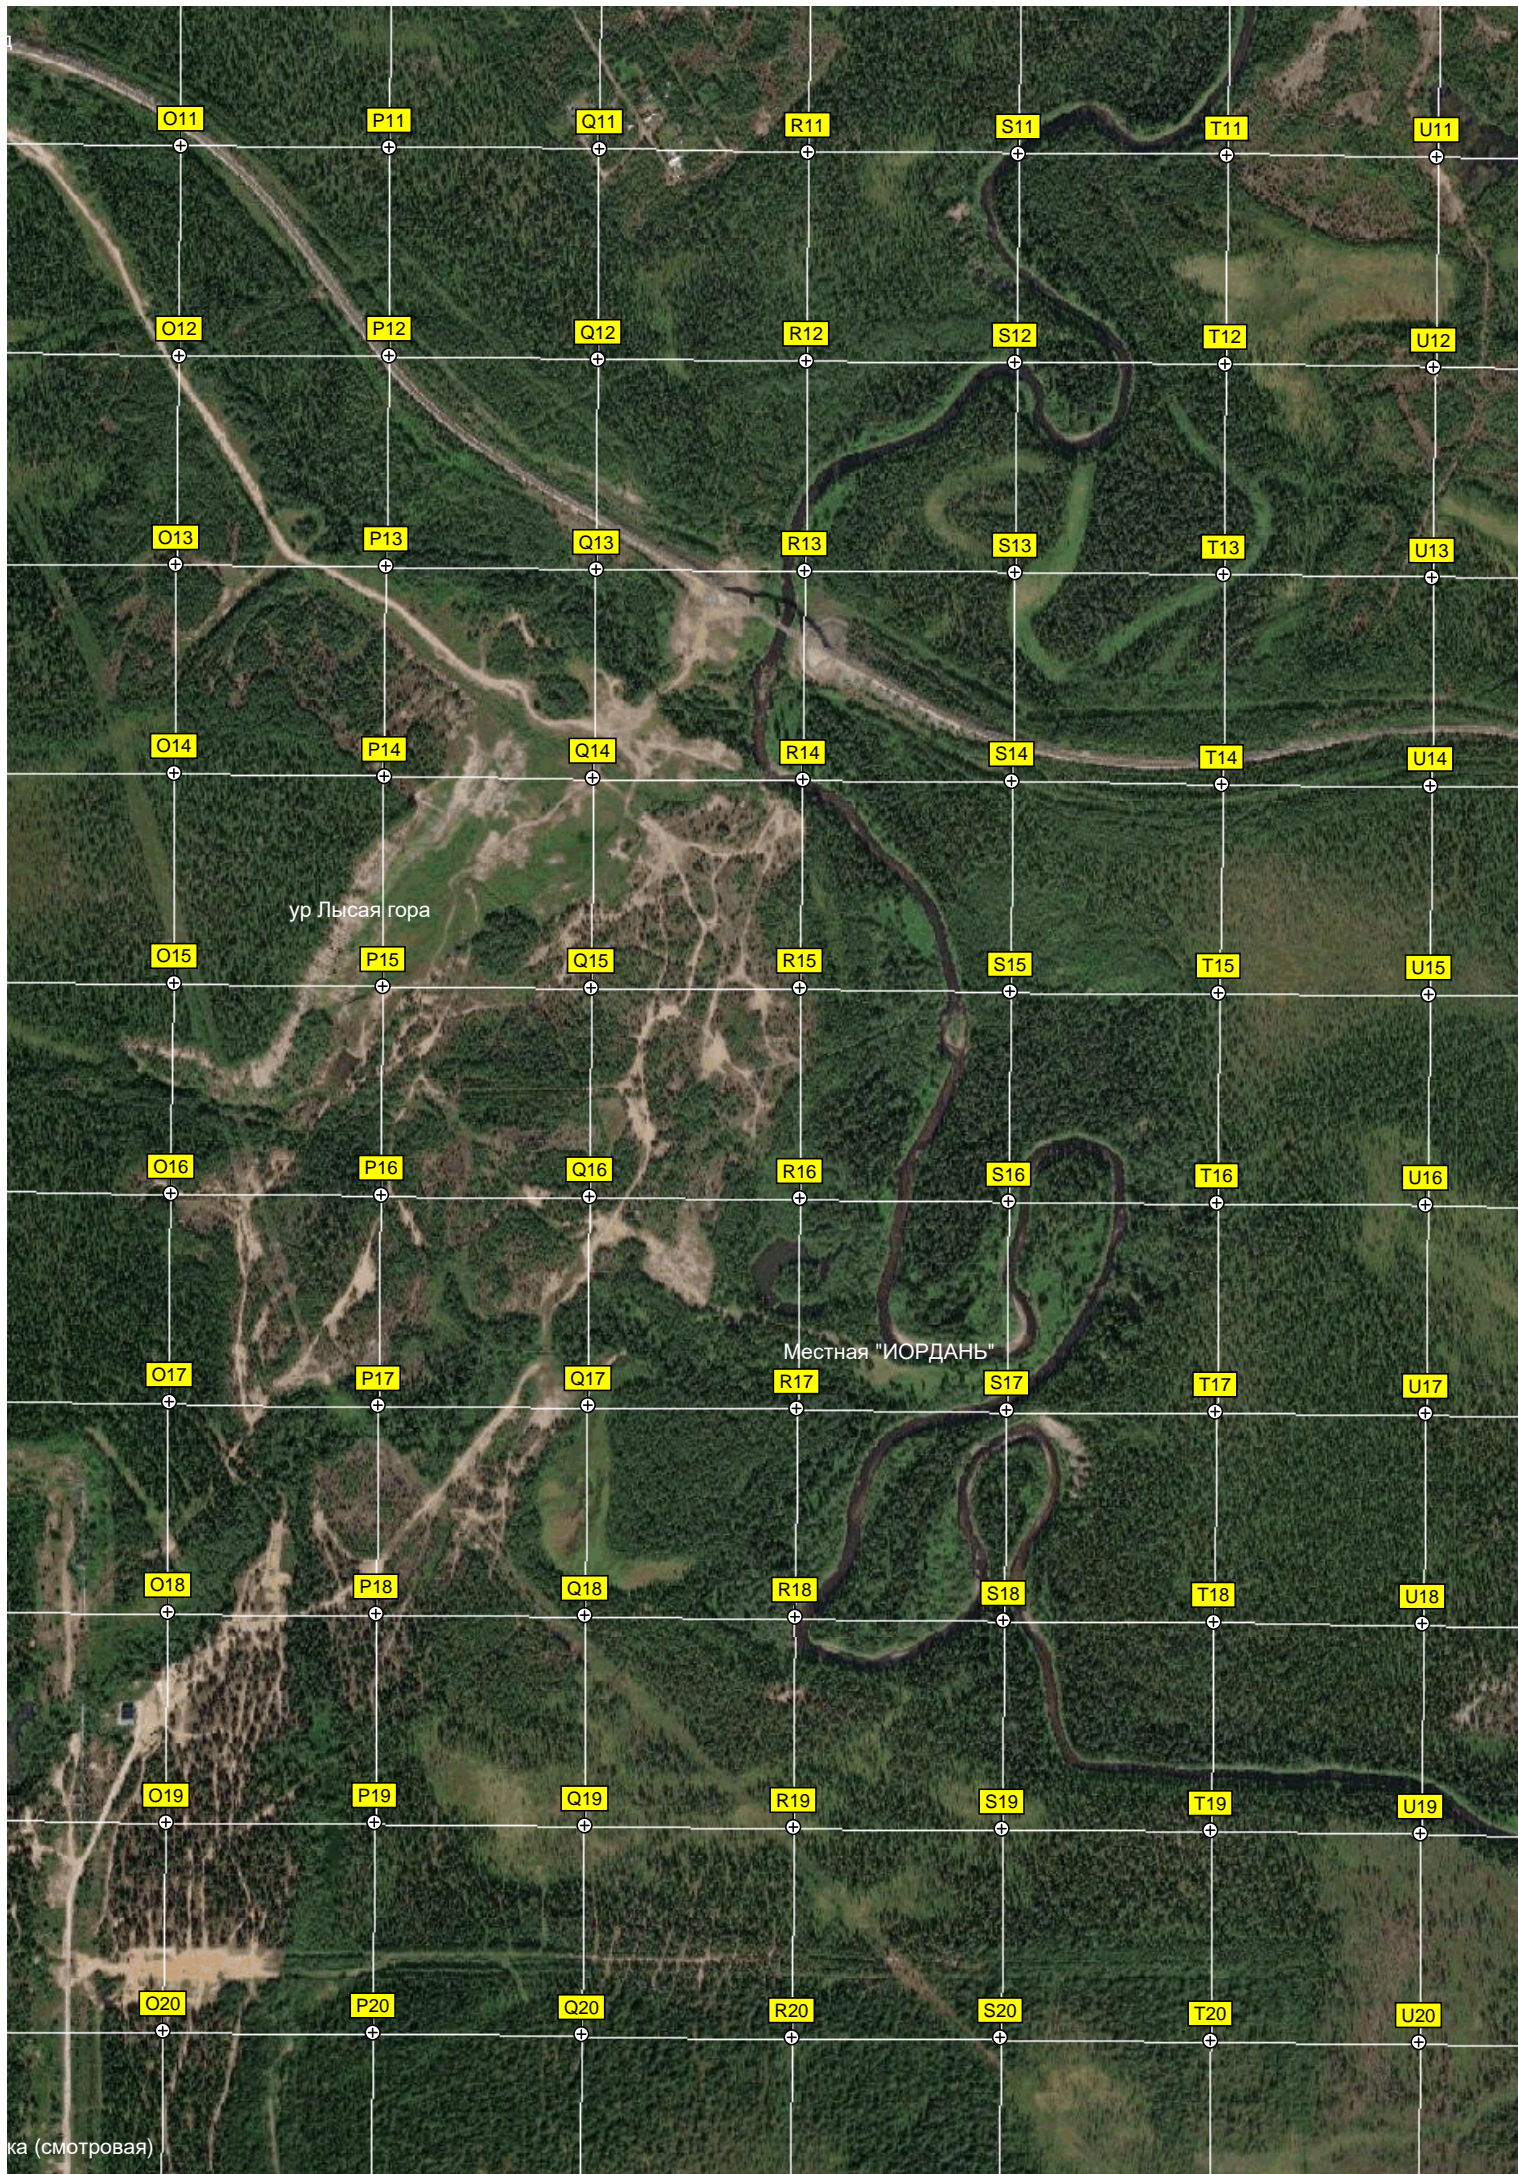

Топь

Грунтовая автодорога ООО "Енисей"

Вертолетная площадка

ООО "Компания Полярное Сия"

Ж.д. пути необщего пользования ООО "Енисей"

Ж/д вокзал Усинск

ст Усинск

Электрическая подстанция 35/10 кВ «Промбаза»

Заброшенные теплицы

Трубы теплотрассы

Полигон «Лес»

Строй

Выш

525750

526000

526250