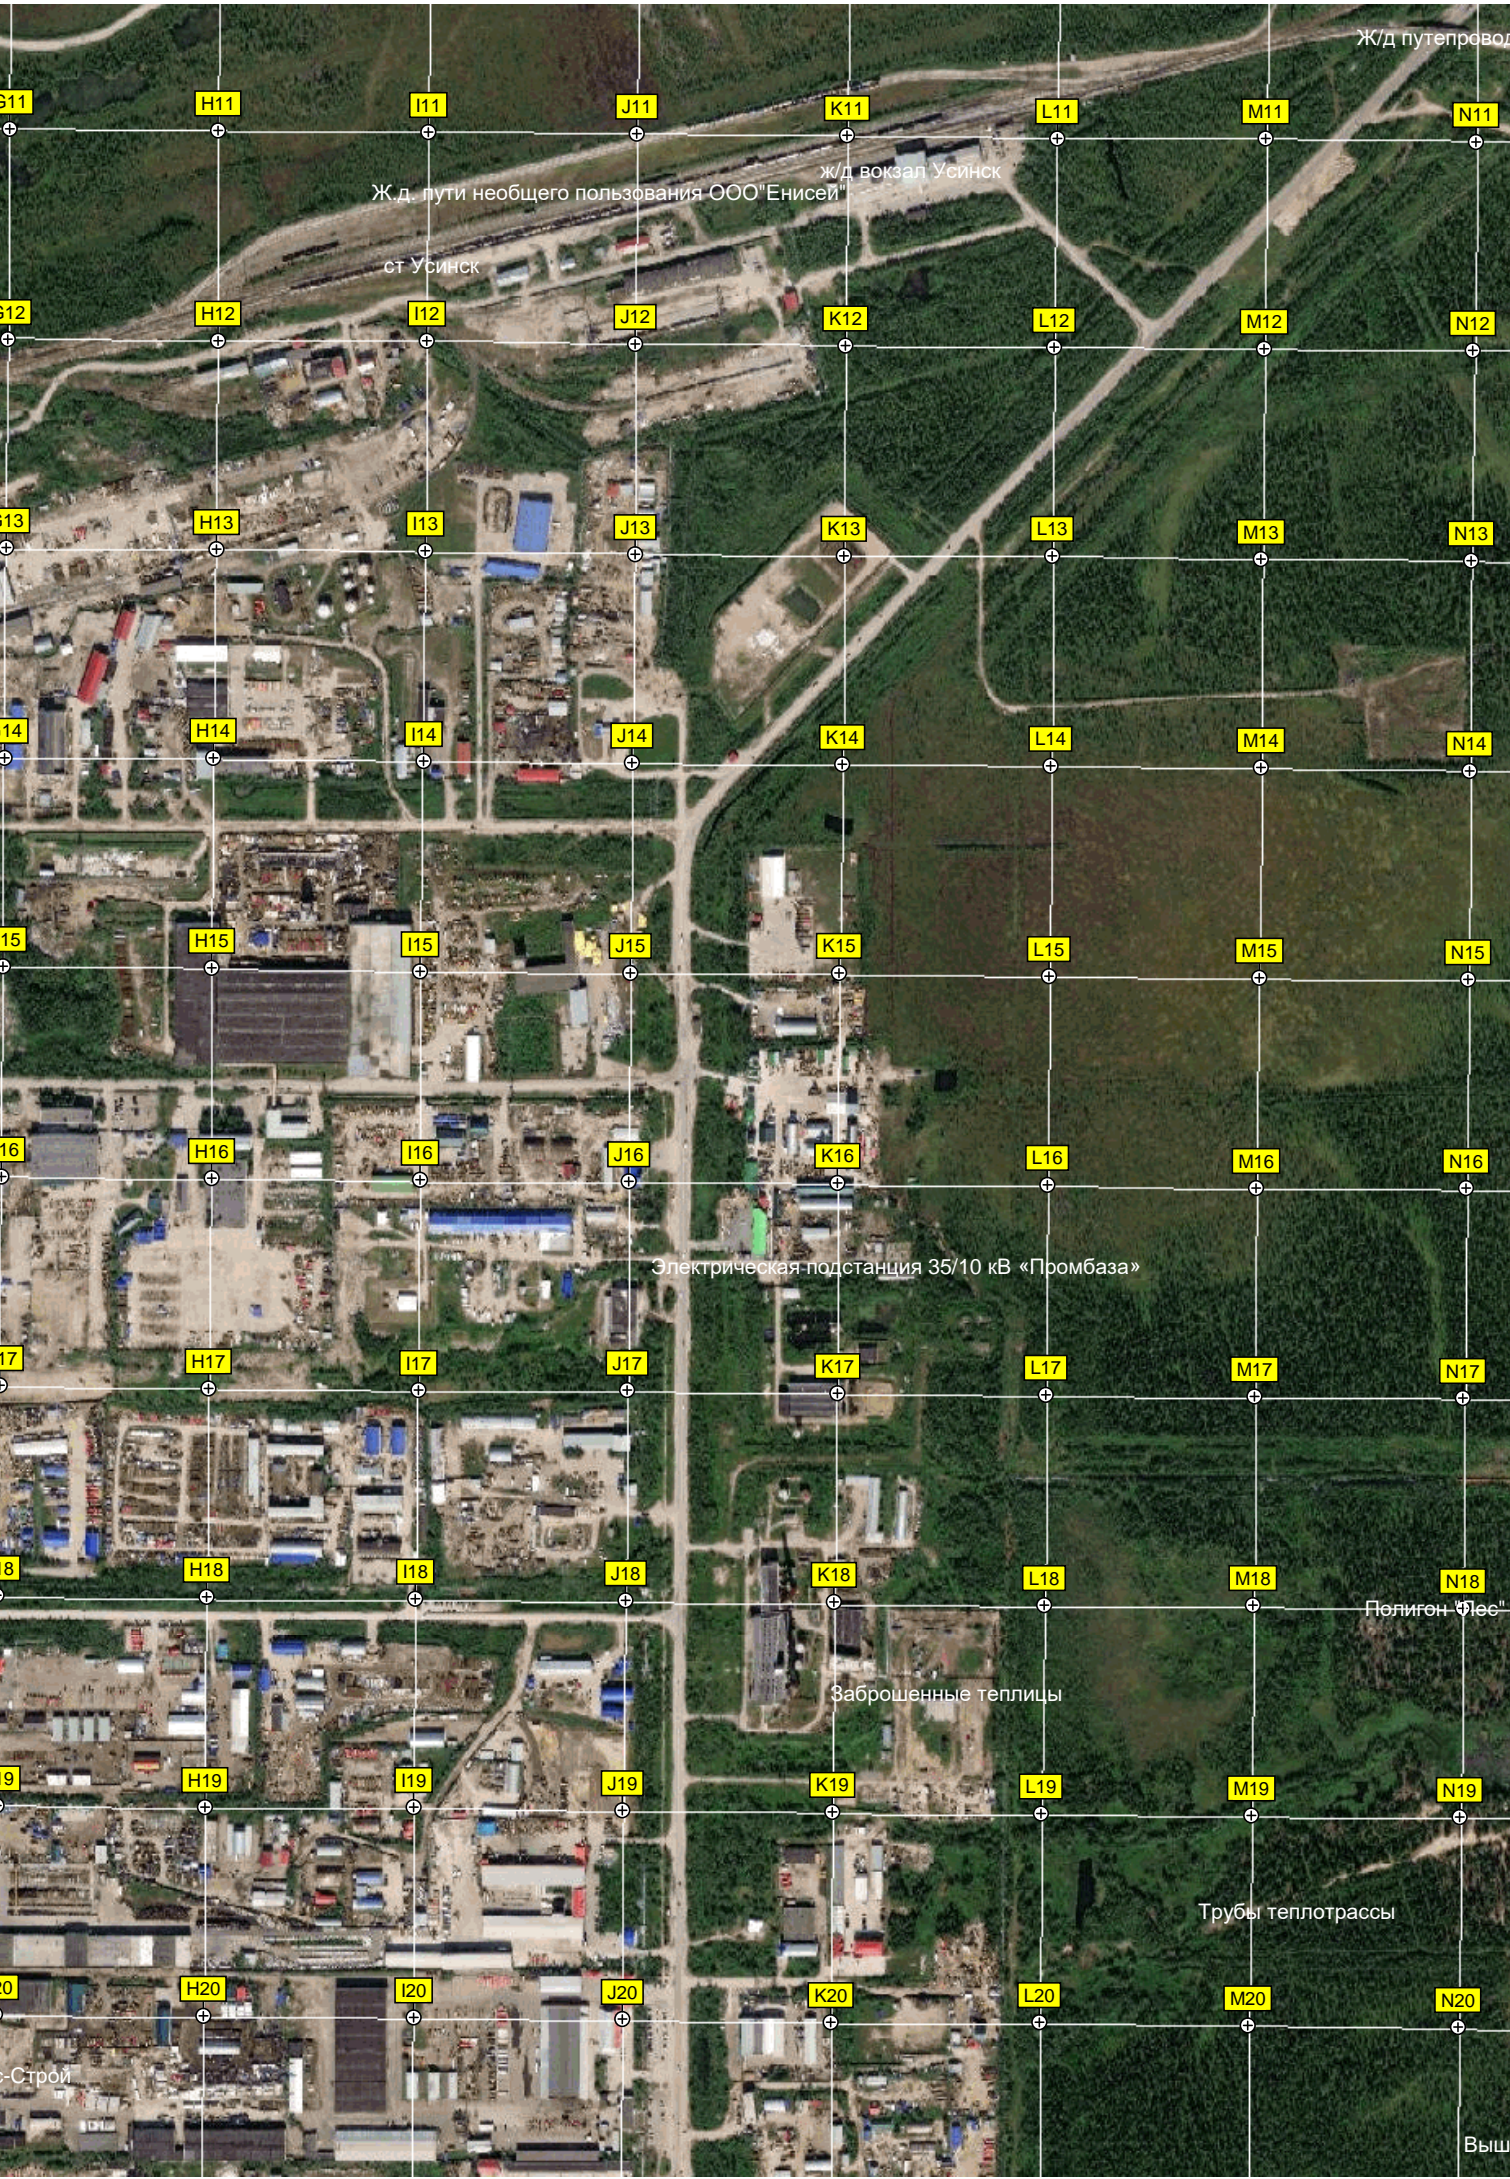

Топь

Грунтовая автодорога ООО "Енисей"

Вертолетная площадка

ООО "Компания Полярное Сия"

Ж.д. пути необщего пользования ООО "Енисей"

Ж/д вокзал Усинск

ст Усинск

Электрическая подстанция 35/10 кВ «Промбаза»

Заброшенные теплицы

Трубы теплотрассы

Полигон «Лес»

Строй

Выш

525750

526000

526250