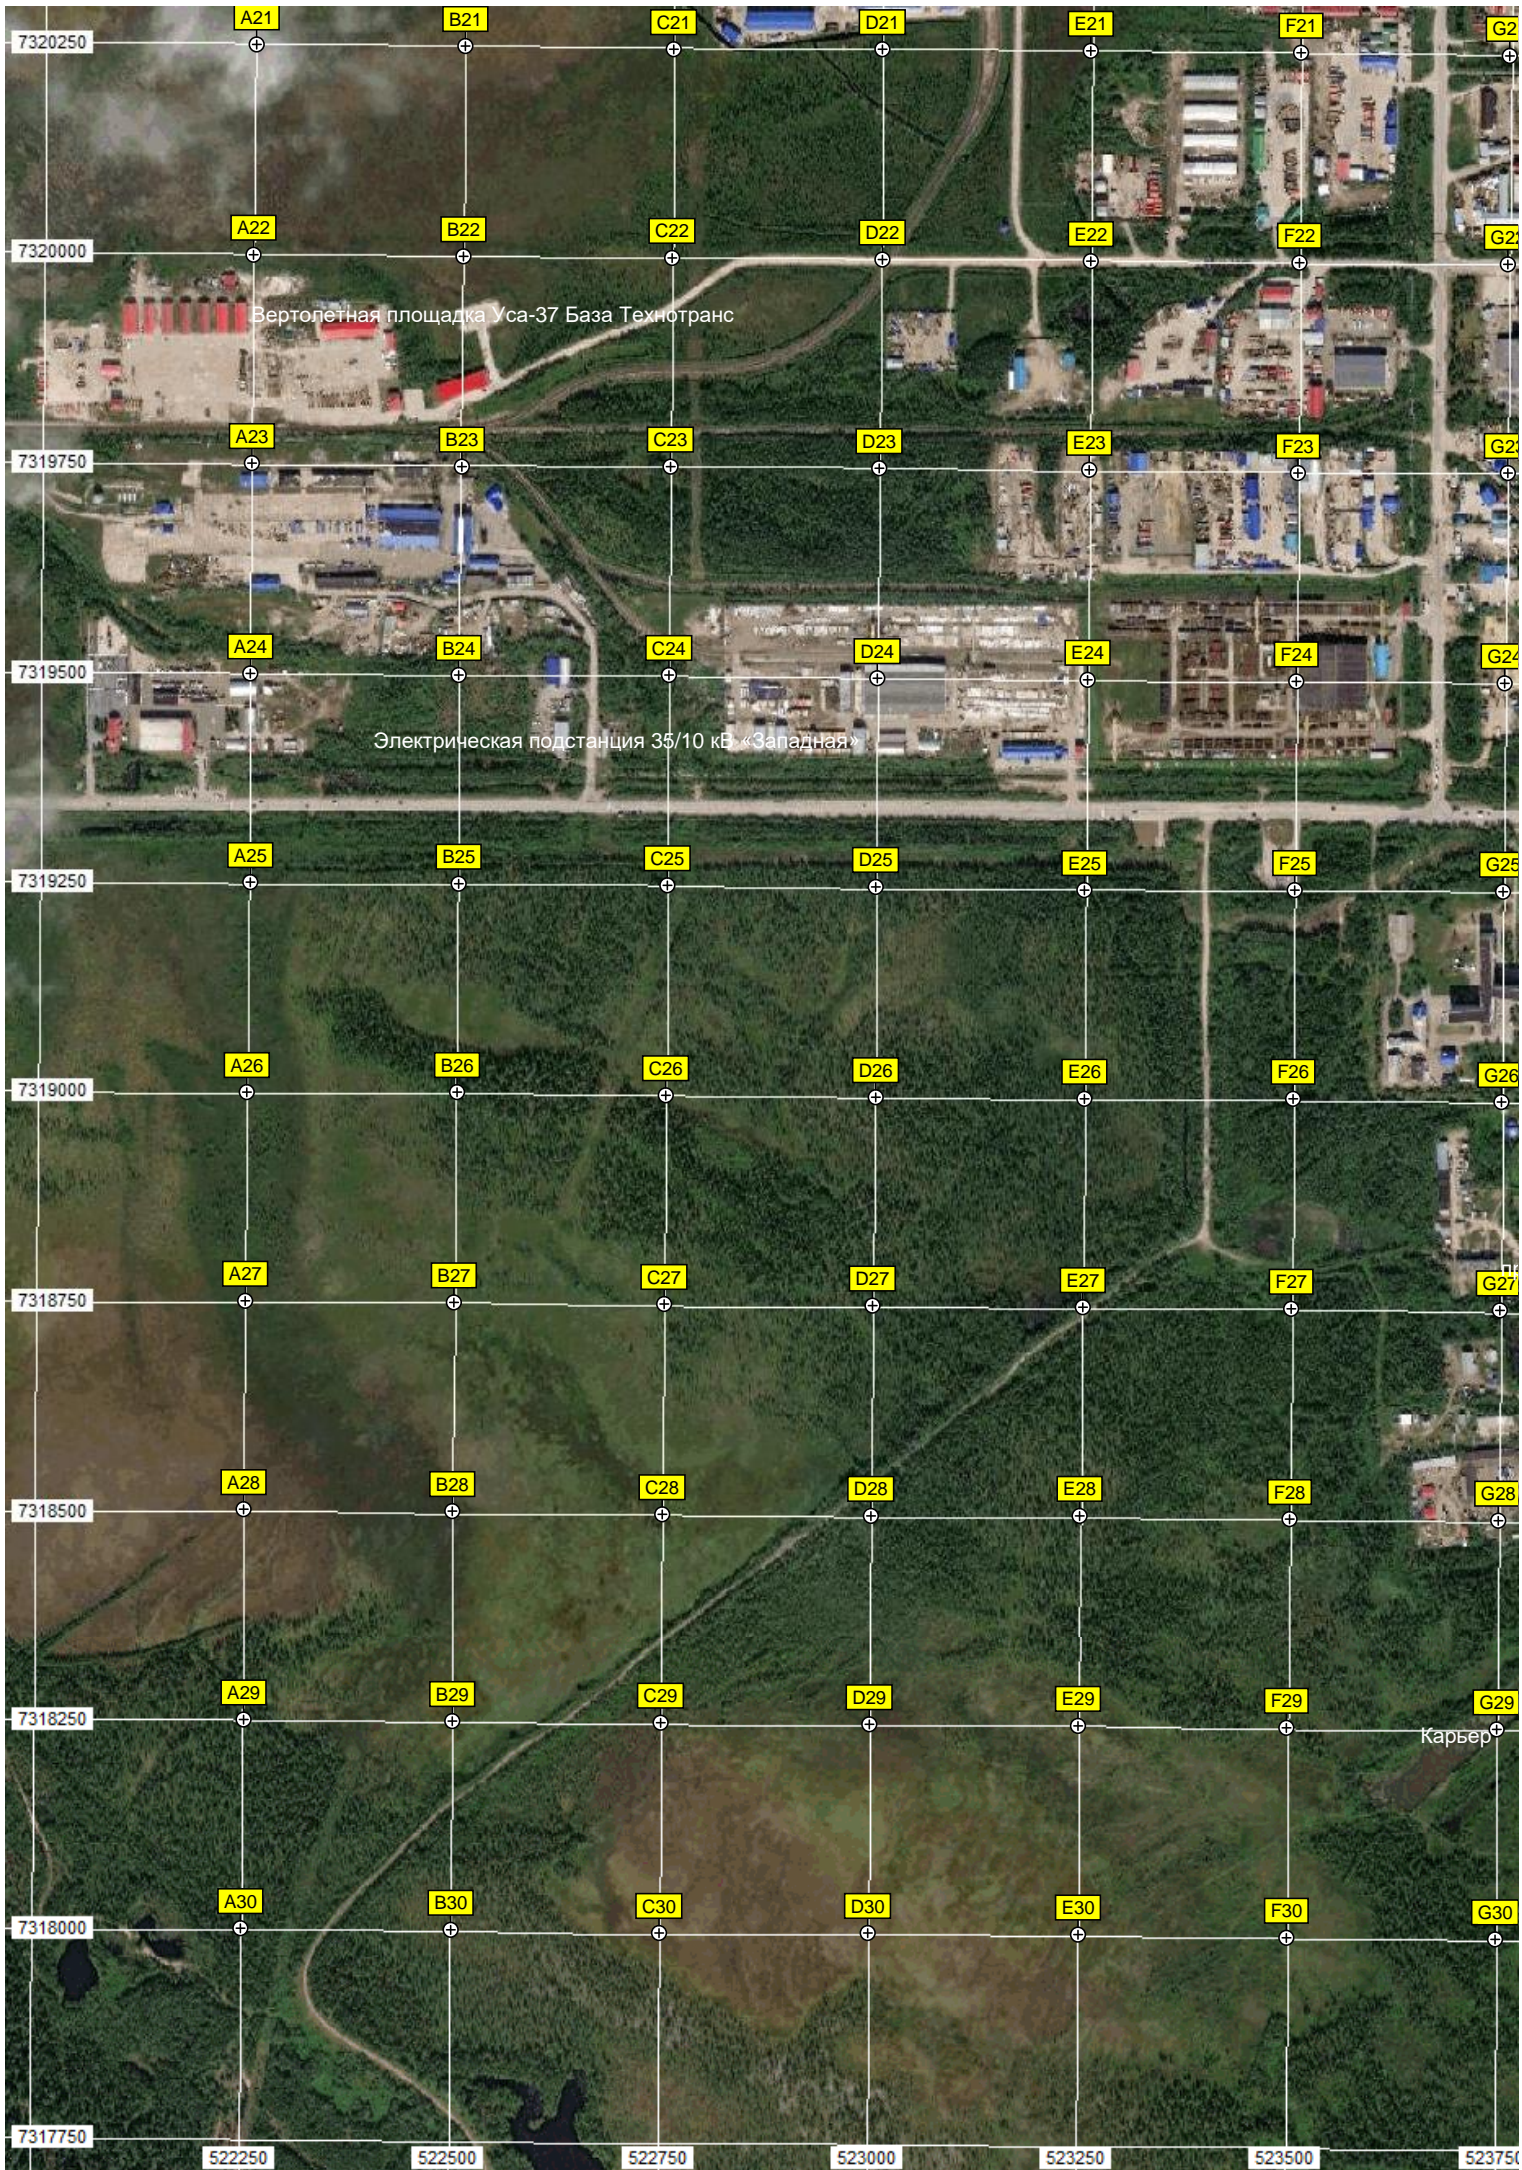

Заброшенные теплицы

Трубы теплотрассы

Полигон «Лес»

Строй

Выш

525750

526000

526250