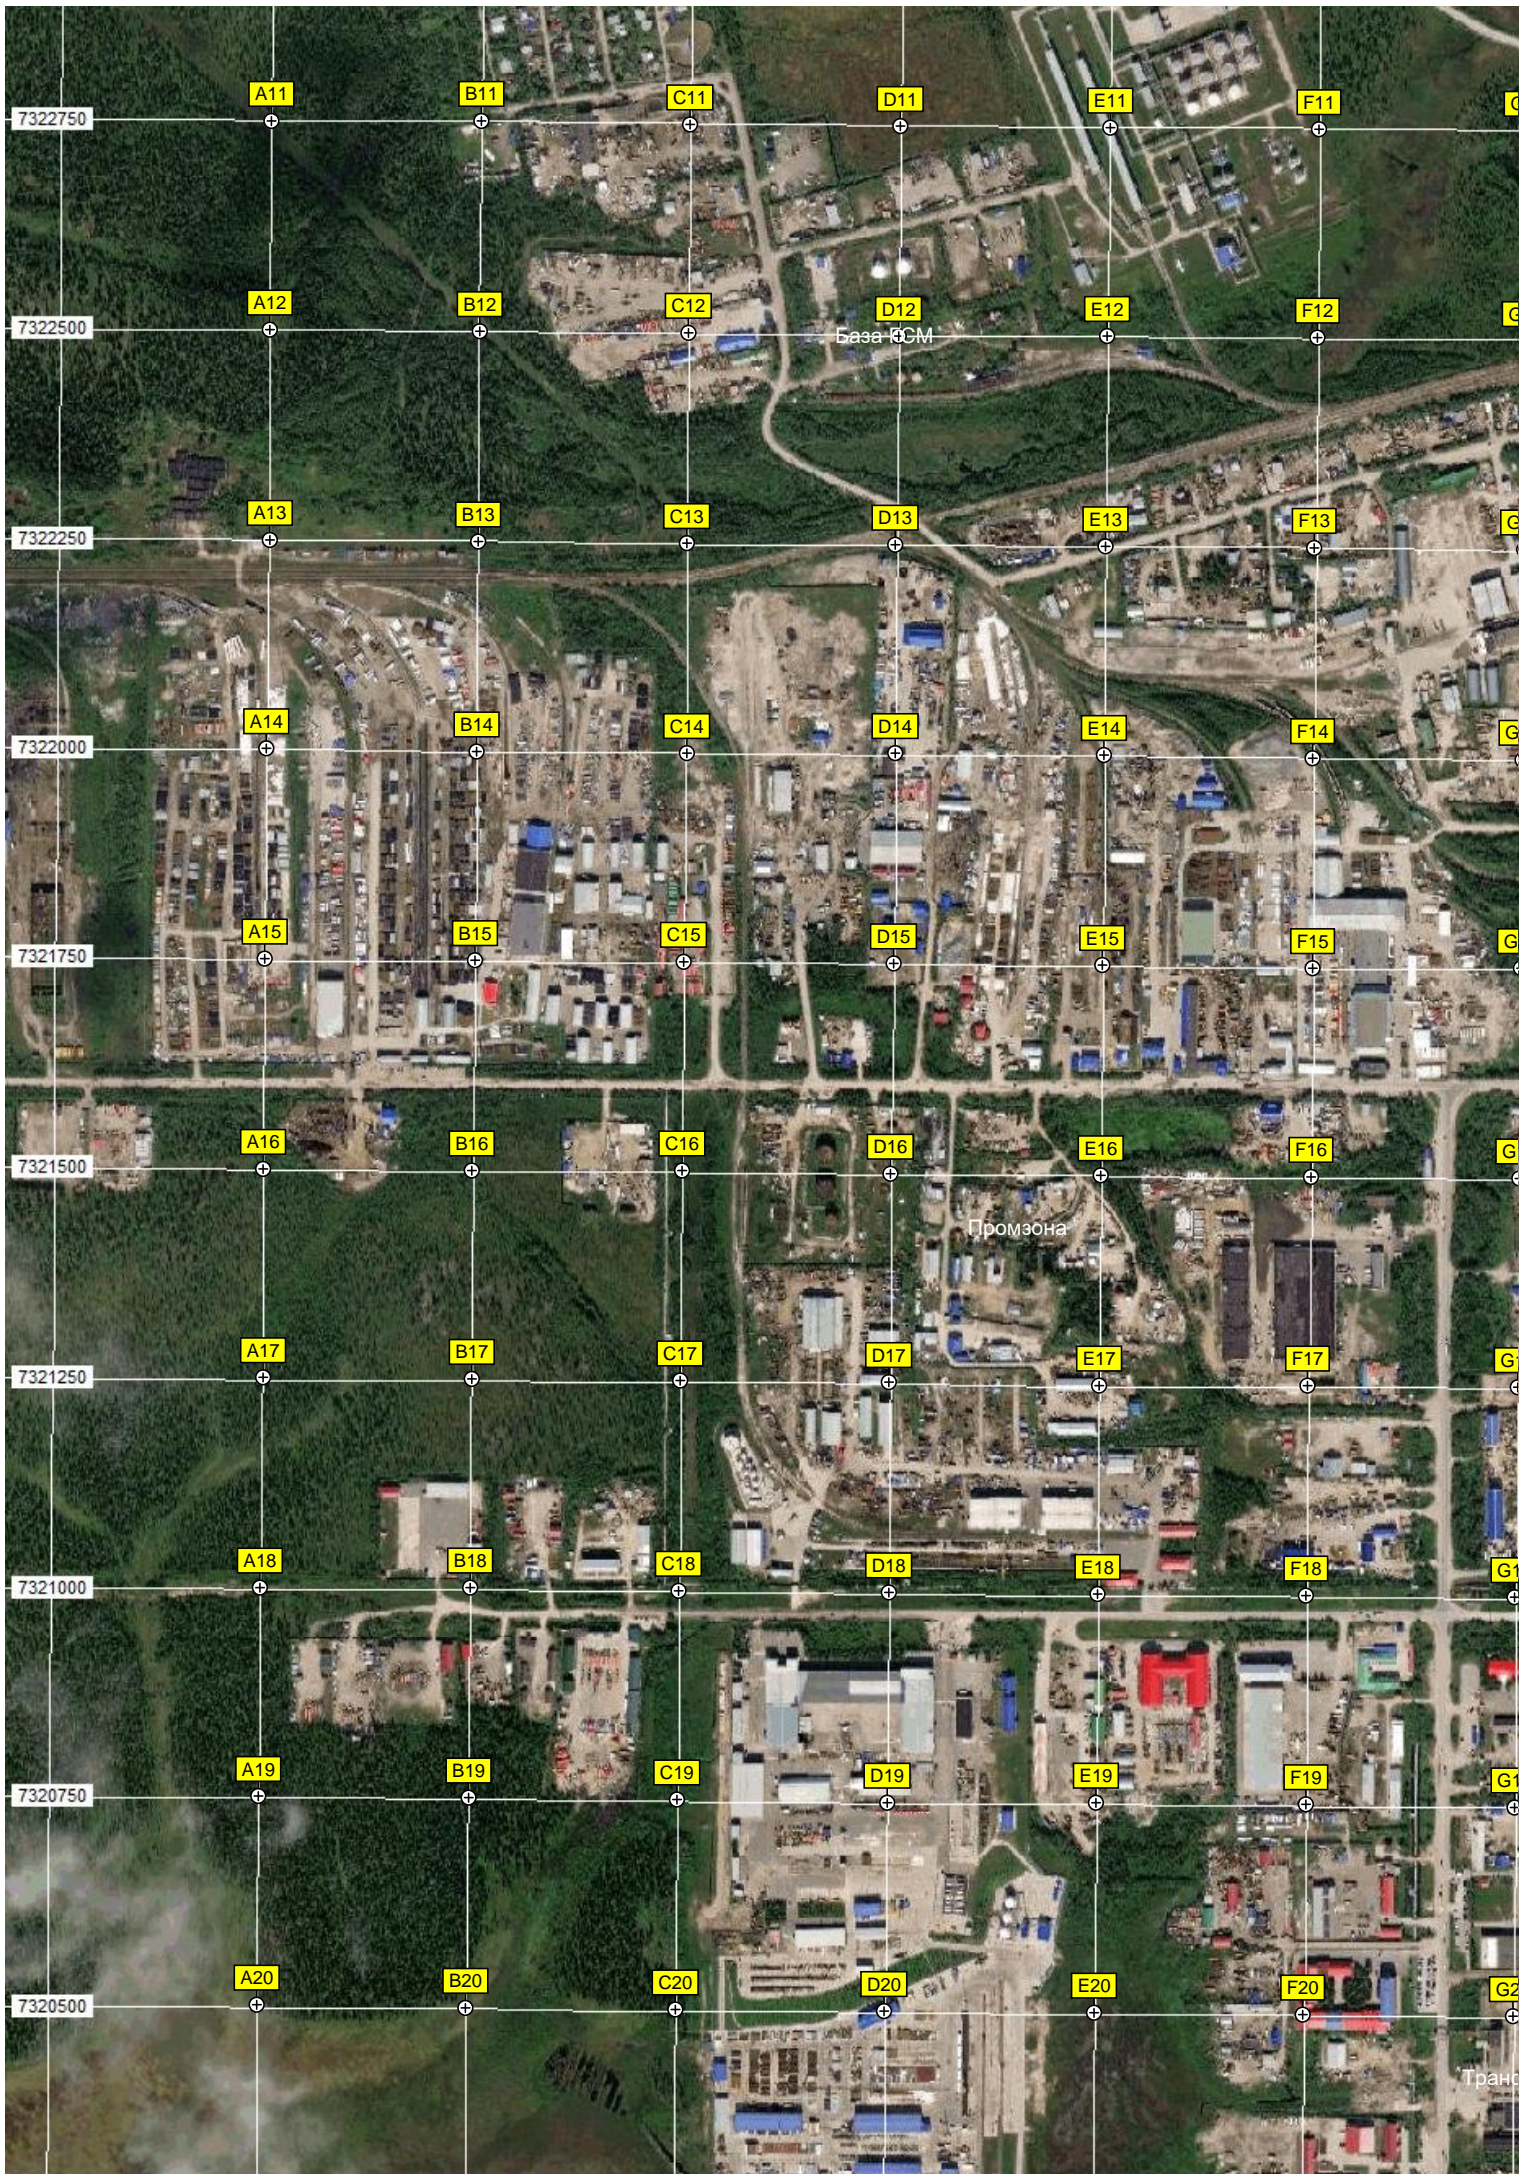

Топь

Грунтовая автодорога ООО "Енисей"

Вертолетная площадка

ООО "Компания Полярное Сия"

Ж.д. пути необщего пользования ООО "Енисей"

Ж/д вокзал Усинск

ст Усинск

Электрическая подстанция 35/10 кВ «Промбаза»

Заброшенные теплицы

Трубы теплотрассы

Полигон «Лес»

Строй

Выш

525750

526000

526250