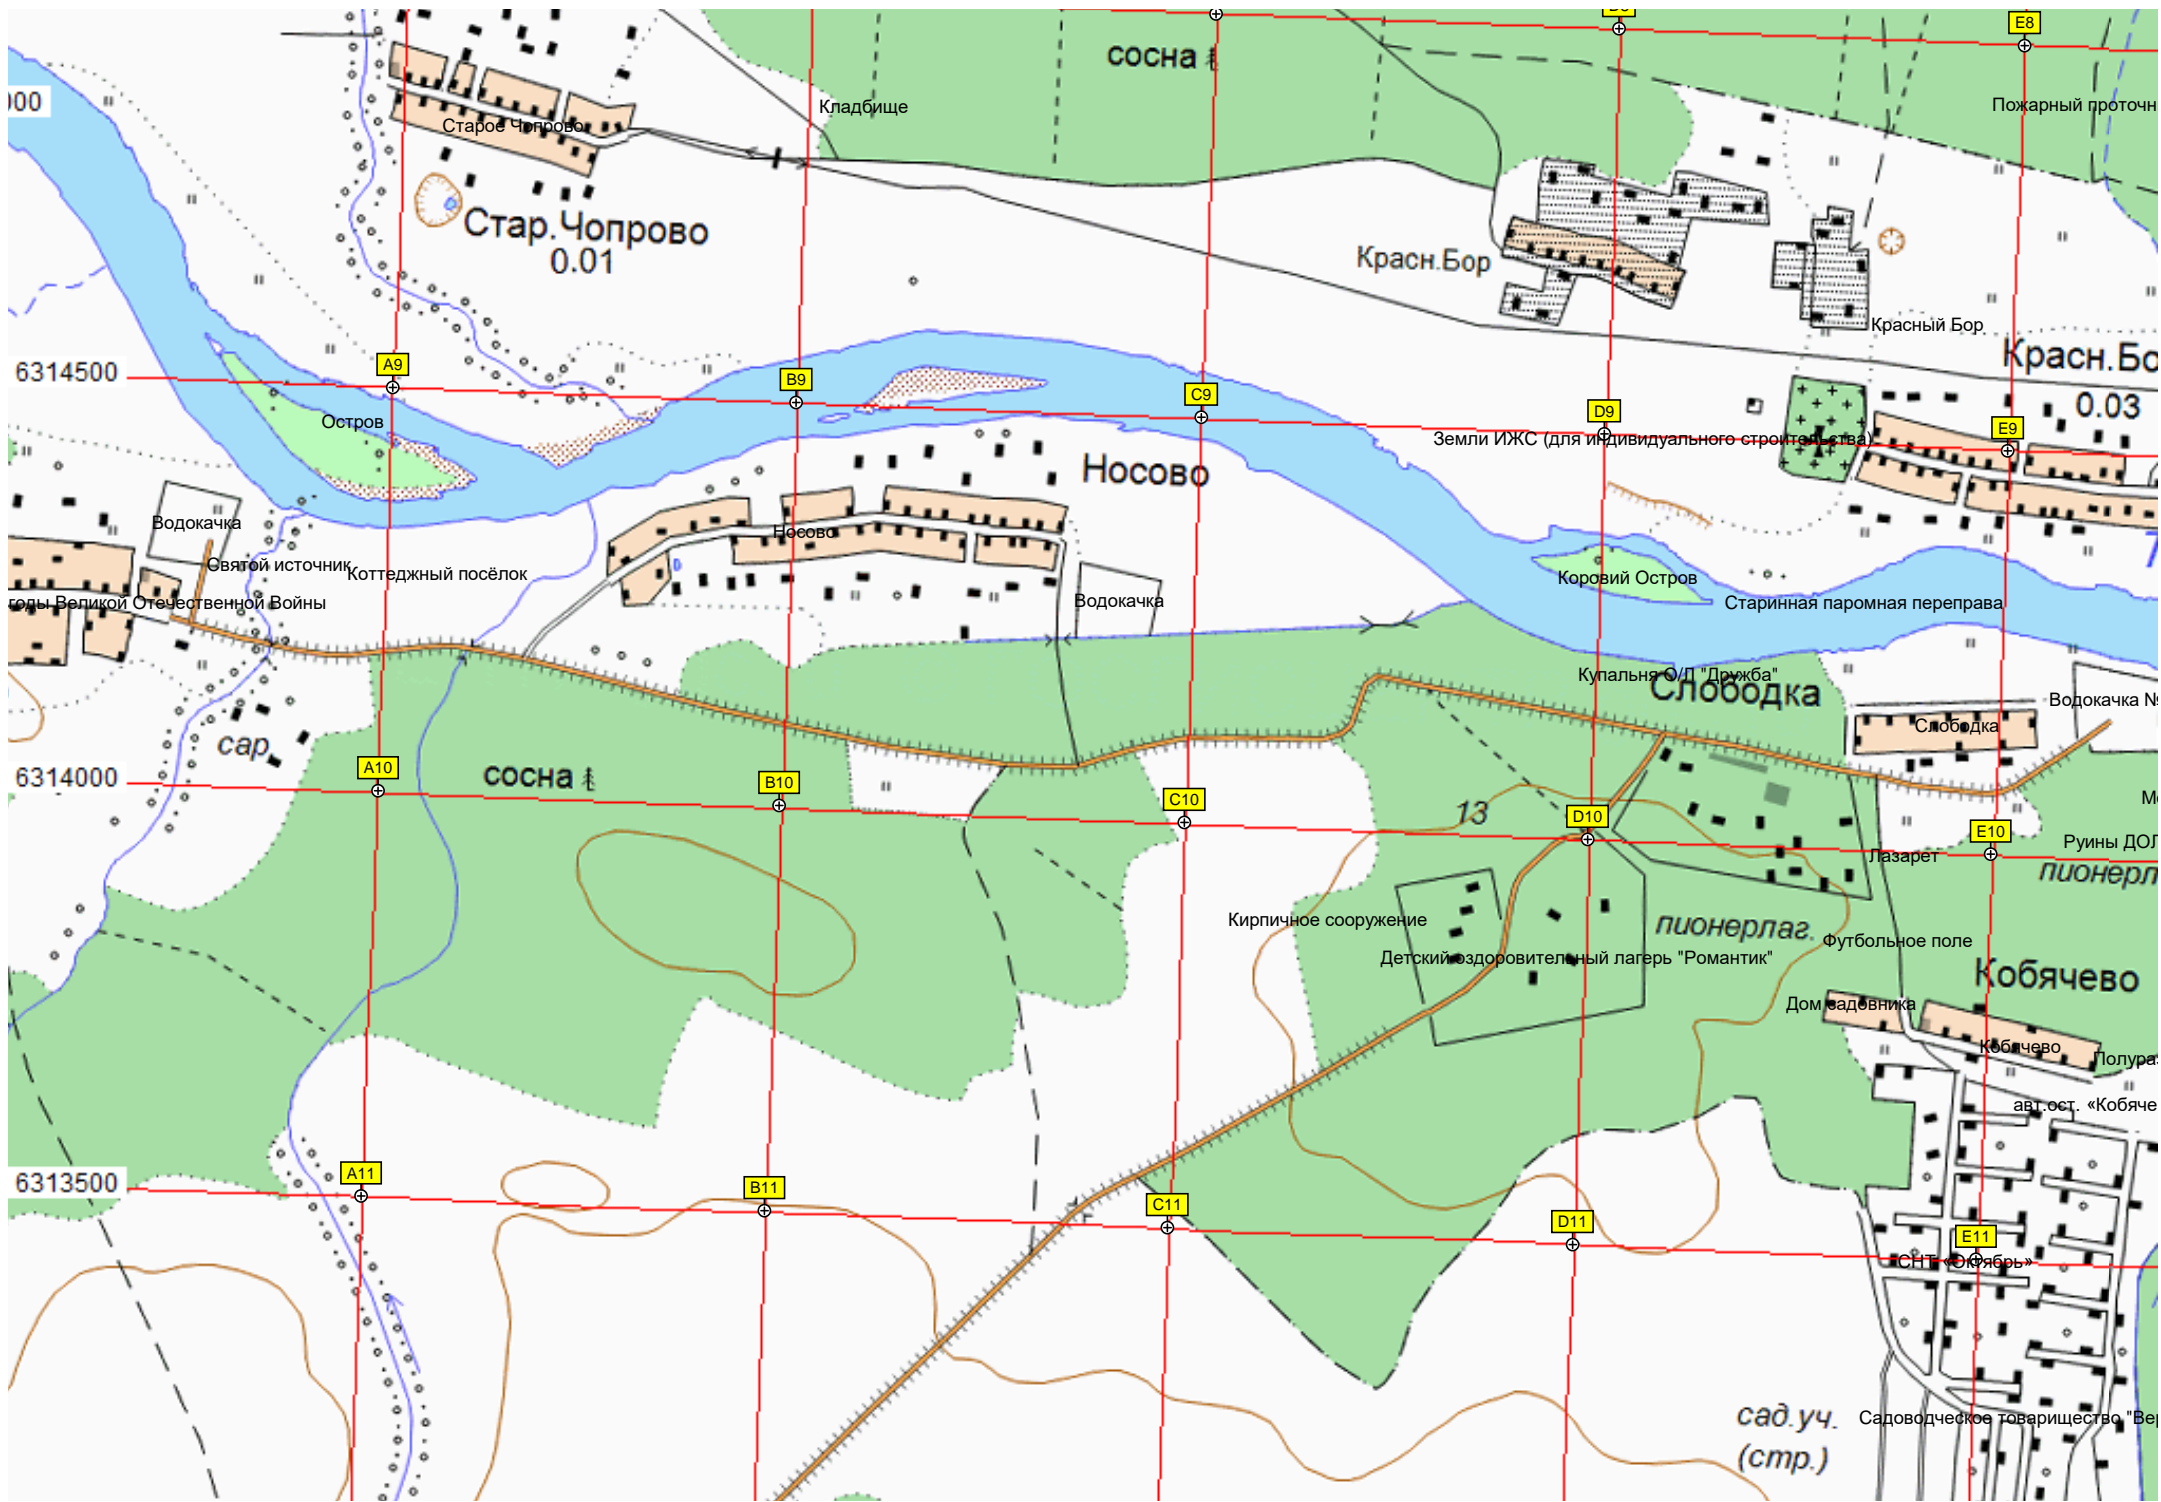

В

Разв

Свалка

100

6314500

6314000

6313500

Стар. Чопрово
0.01

Кладбище

сосна

Красн. Бор

Красный Бор

Красн. Бор
0.03

Остров

B9

C9

D9

E9

Земли ИЖС (для индивидуального строительства)

Носово

Коровий Остров

Старинная паромная переправа

Водокачка

Святой источник
Коттеджный посёлок
годы Великой Отечественной Войны