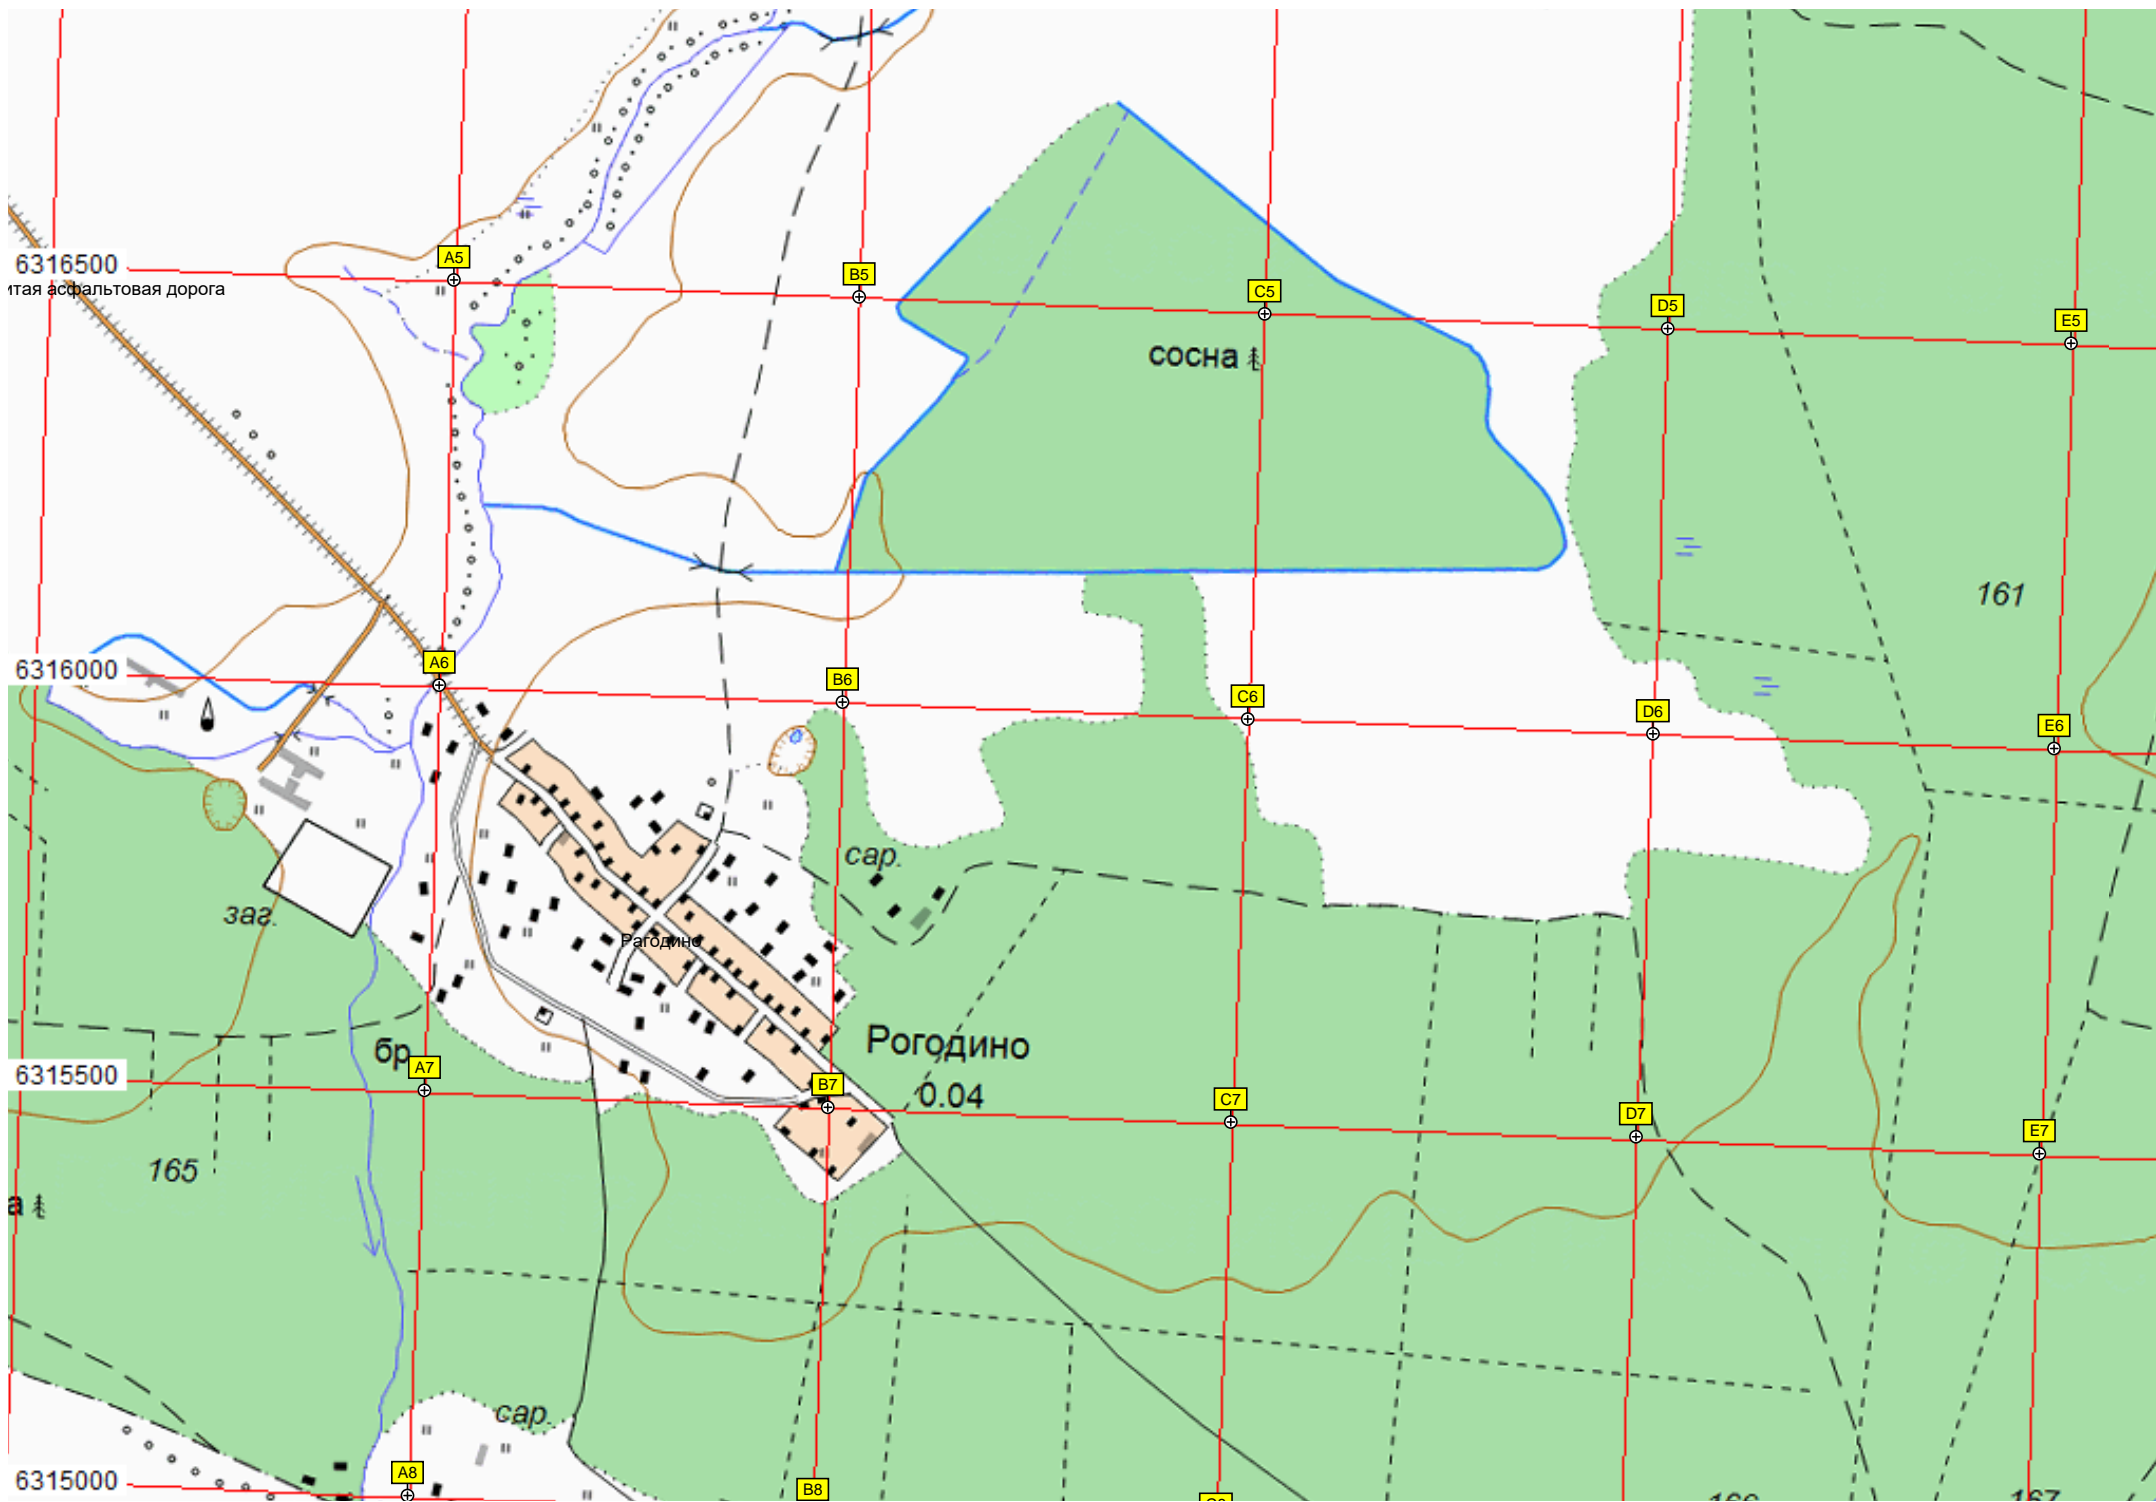

F4

G4

H4

I4

10

156

ель

Булыгинский лес

В

Разв

Свалка

100

6314500

6314000

6313500

Стар. Чопрово
0.01

Кладбище

сосна

Красн. Бор

Красный Бор

Красн. Бор
0.03

Остров

B9

C9

D9

E9

Земли ИЖС (для индивидуального строительства)

Носово

Коровий Остров

Старинная паромная переправа

Водокачка

Святой источник
Коттеджный посёлок
годы Великой Отечественной Войны