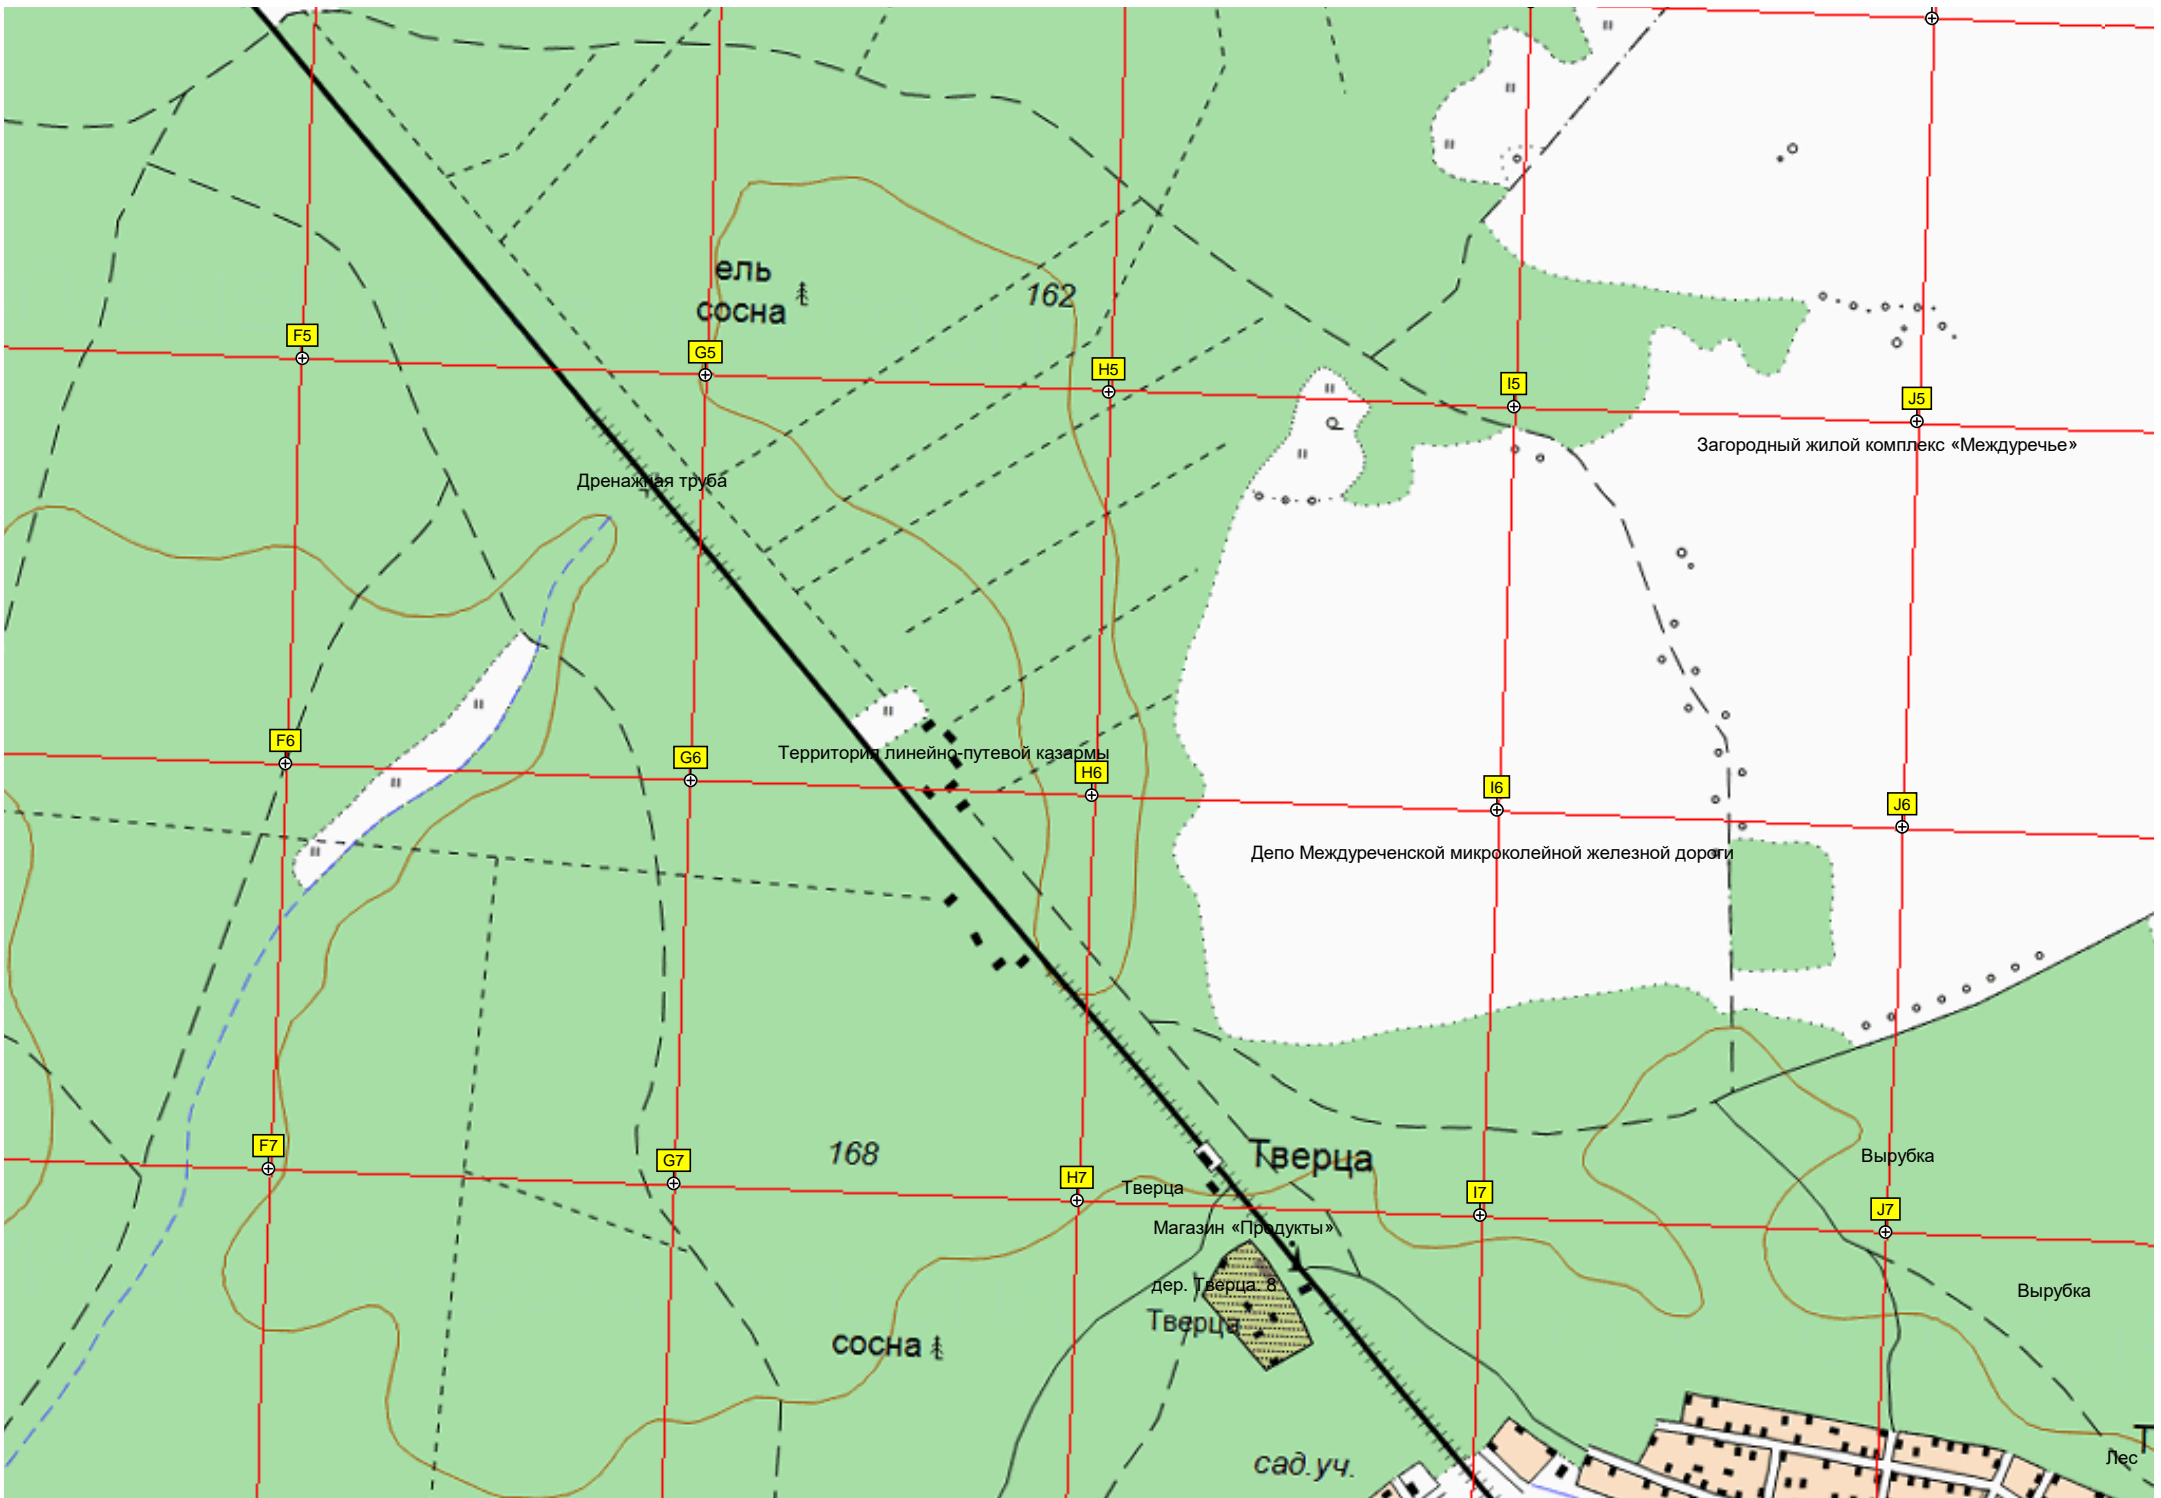

В

Разв

Свалка

100

6314500

6314000

6313500

Стар. Чопрово
0.01

D9

E9

Земли ИЖС (для индивидуального строительства)

Носово

Коровий Остров

Старинная паромная переправа

Водокачка

Святой источник
Коттеджный посёлок
годы Великой Отечественной Войны