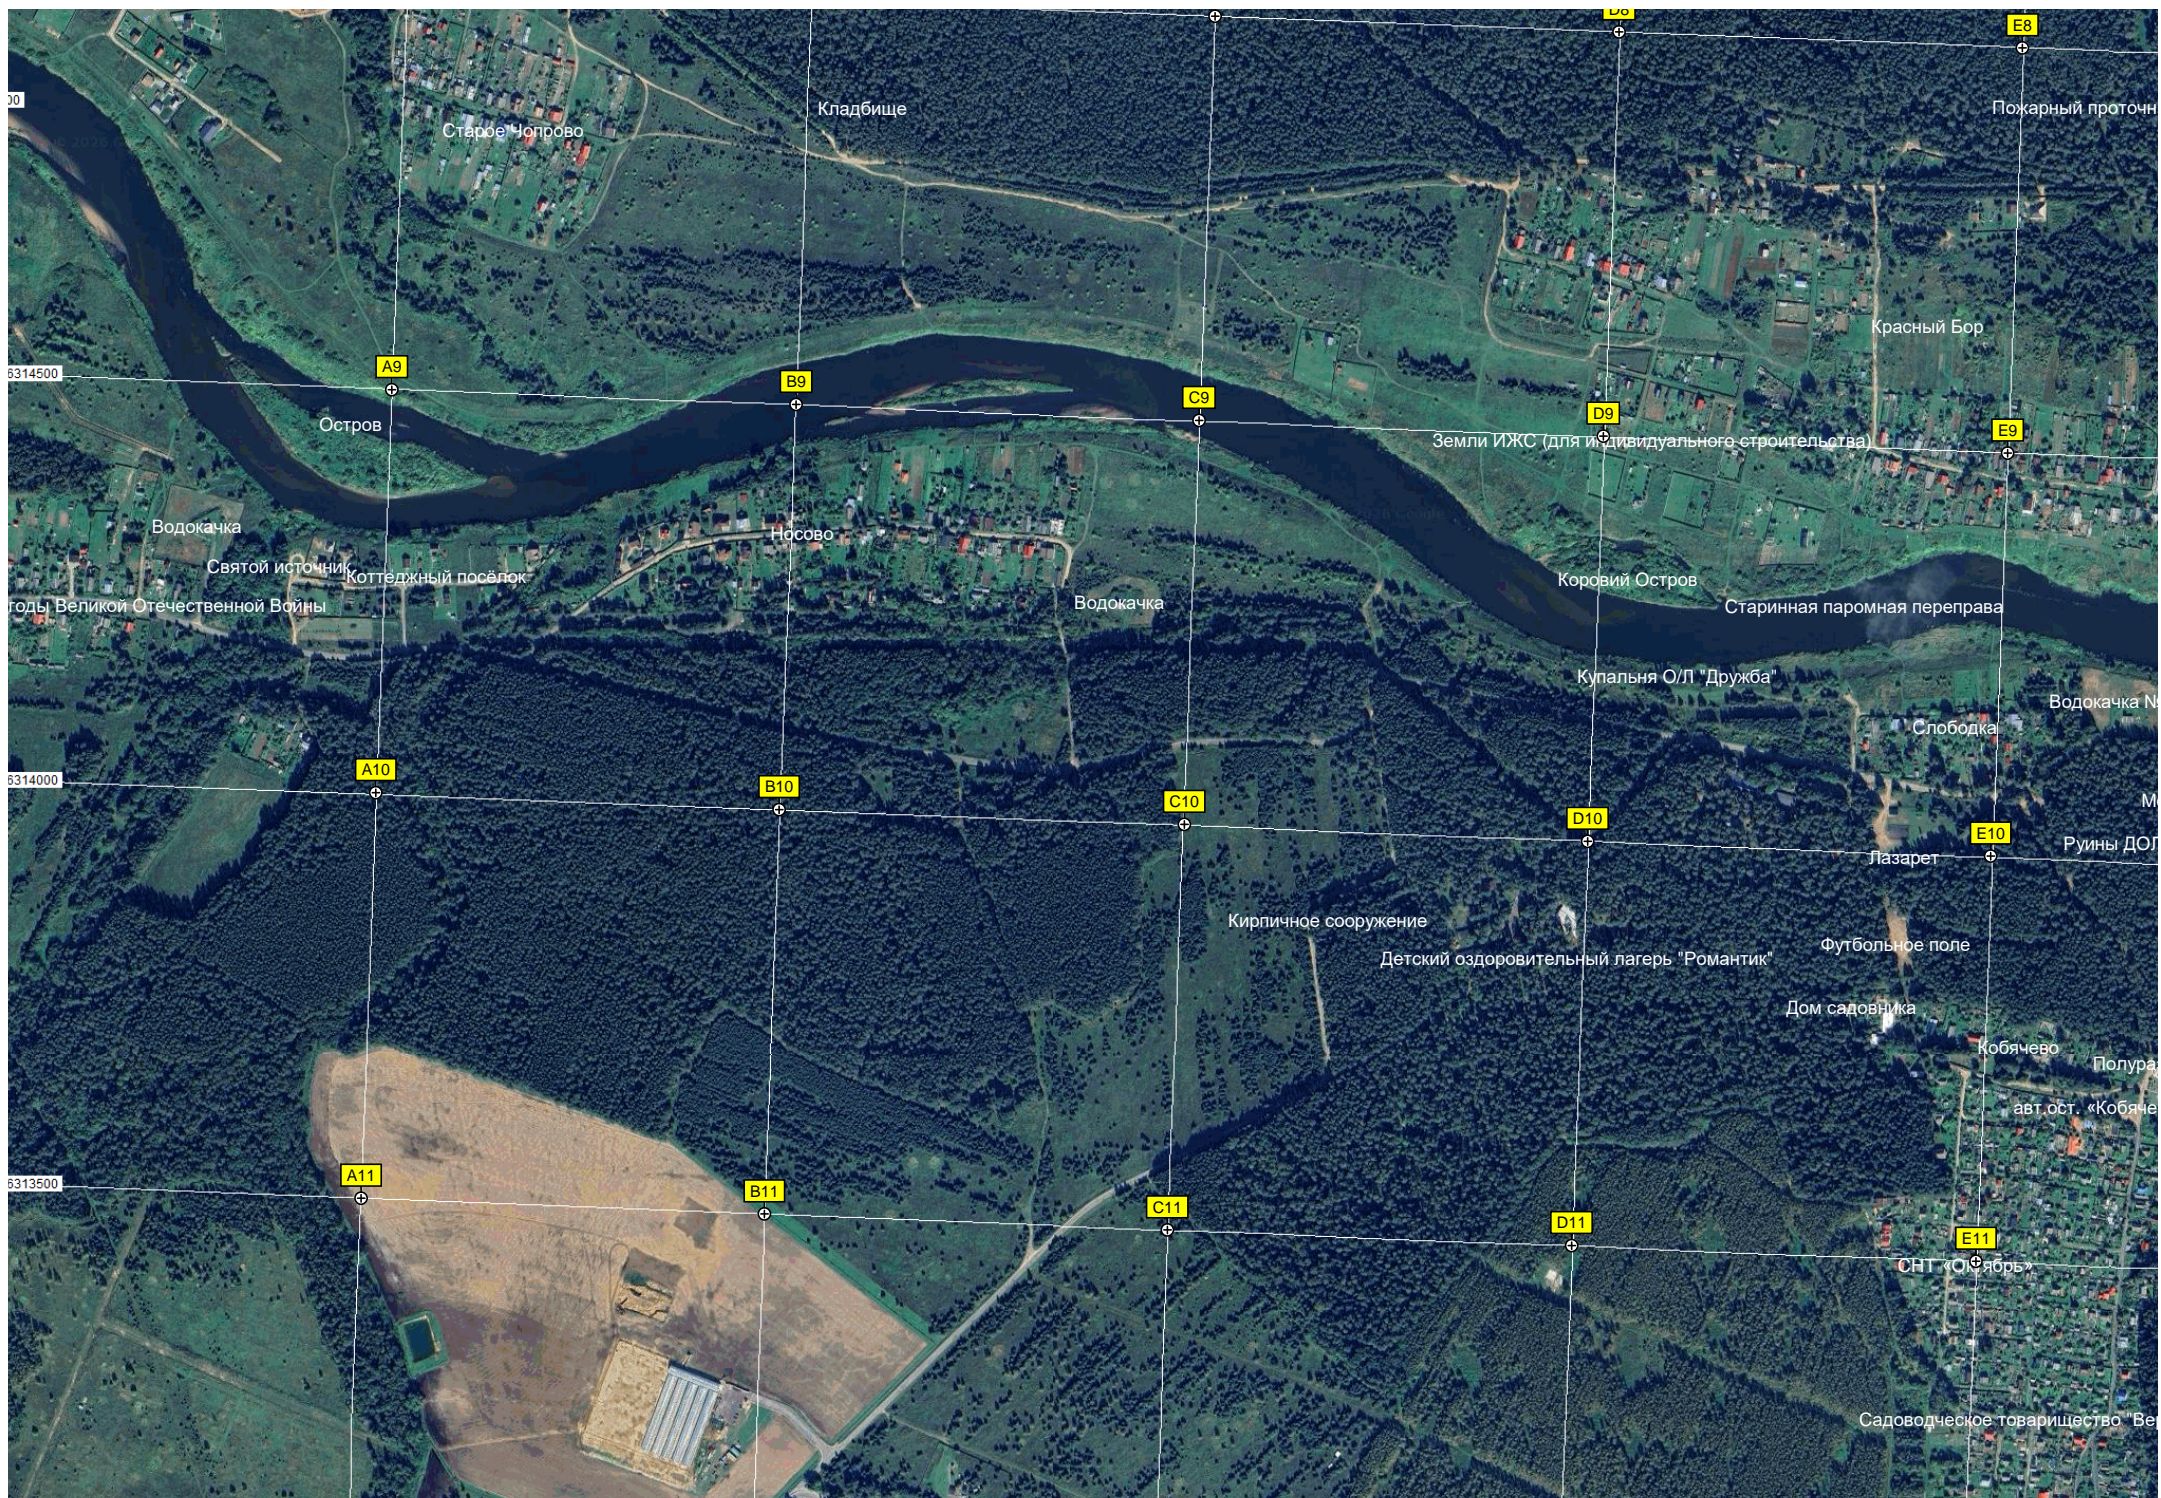

авт.ост. «Олбово»

Плотина

Фундаменты коровников

Олбовский лес

Коттеджный посёлок «Усадьба» Крутые горы.

Коттеджный посёлок

Место съёмки телесериала "Пороги"

Старое Чопрово