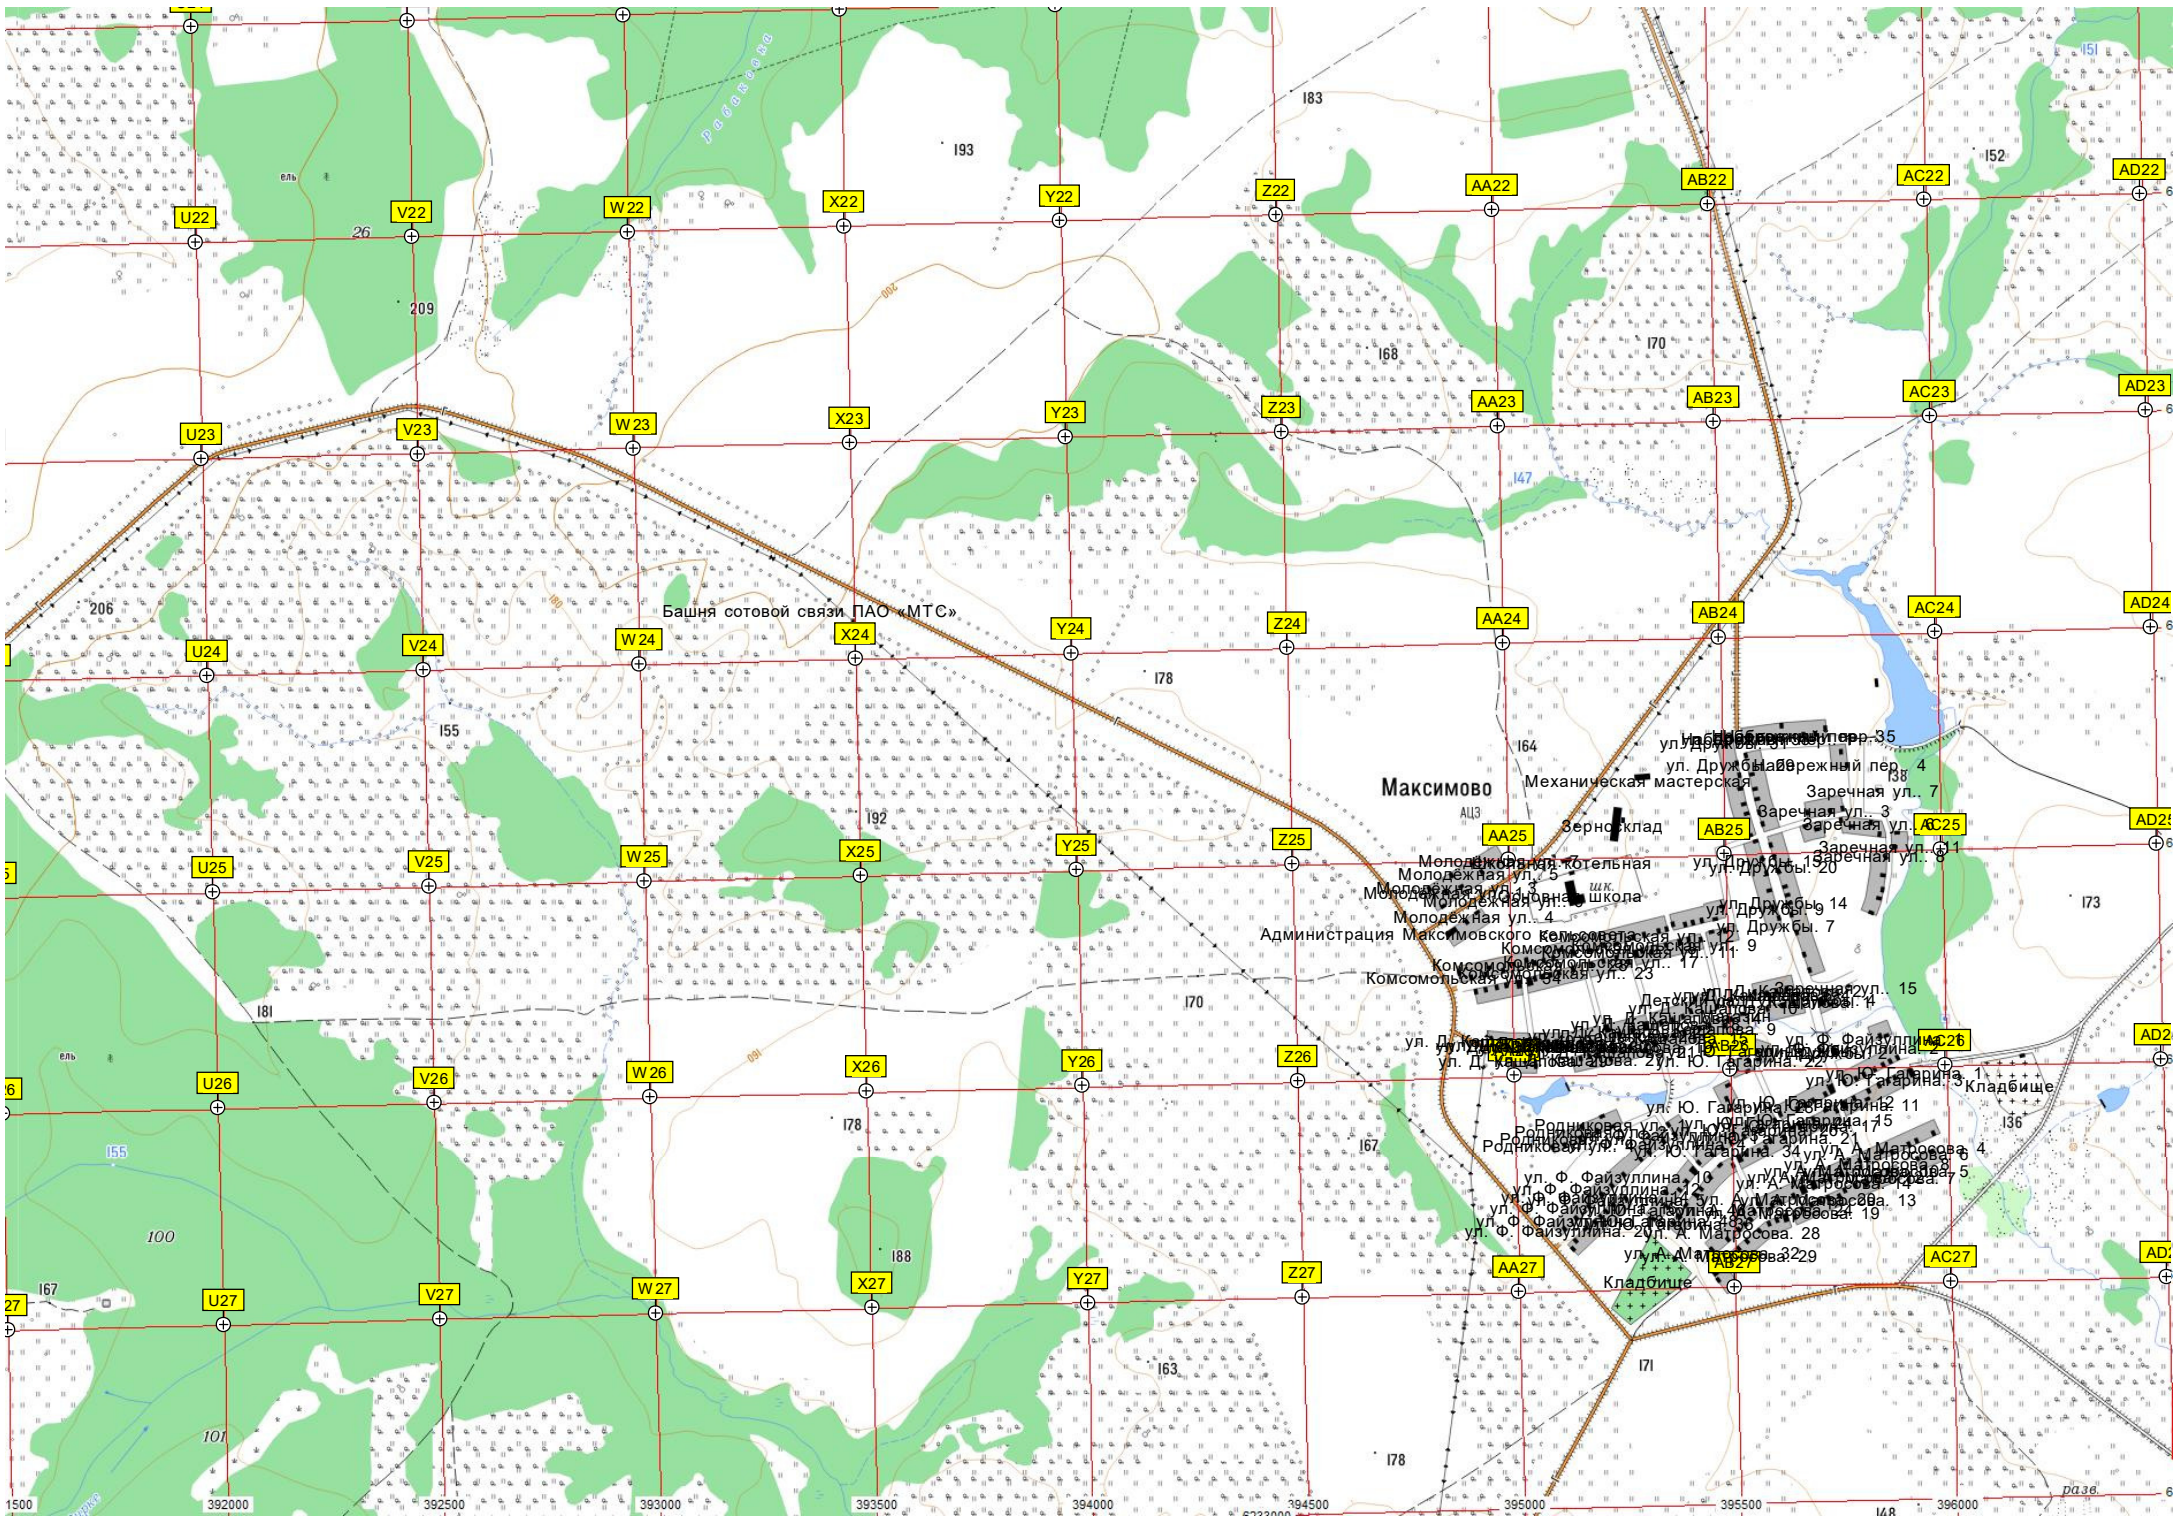

Новый Куок
Центральная ул. 12
Центральная ул. 11
Центральная ул. 9
Центральная ул. 2
Центральная ул. Куок
Центральная ул. 5

Кладбище

свалка

Ш.К.

Водос

Кирга

Участок 3-го Госконежзавода

Автомобильный мост

Остановочный пункт 1245 км
Разъезд 1245 км

Водопропускная труба

Лес

ул. Гагарина. 50
ул. Гагарина. 63
ул. Гагарина. 48
ул. Гагарина. 57
ул. Гагарина. 44
ул. Гагарина. 42
ул. Гагарина. 51
ул. Гагарина. 36
ул. Гагарина. 45

240500

240000

239500

239000

238500

238000

237500

237000

236500

86500 387000 387500 388000 388500 389000 389500 390000 390500 391000

Башня сотовой связи ПАО «МТС»

Максимово

- ул. Дружбы 35
- Заречная ул. 7
- Варочная ул. 3
- Заречная ул. 6
- Заречная ул. 8
- ул. Дружбы 14
- ул. Дружбы 7
- ул. Дружбы 9
- ул. Дружбы 17
- ул. Дружбы 23
- ул. Дружбы 15
- ул. Дружбы 9
- ул. Дружбы 11
- ул. Дружбы 15
- ул. Дружбы 21
- ул. Дружбы 34
- ул. Дружбы 4
- ул. Дружбы 5
- ул. Дружбы 13
- ул. Дружбы 19
- ул. Дружбы 28
- ул. Дружбы 29