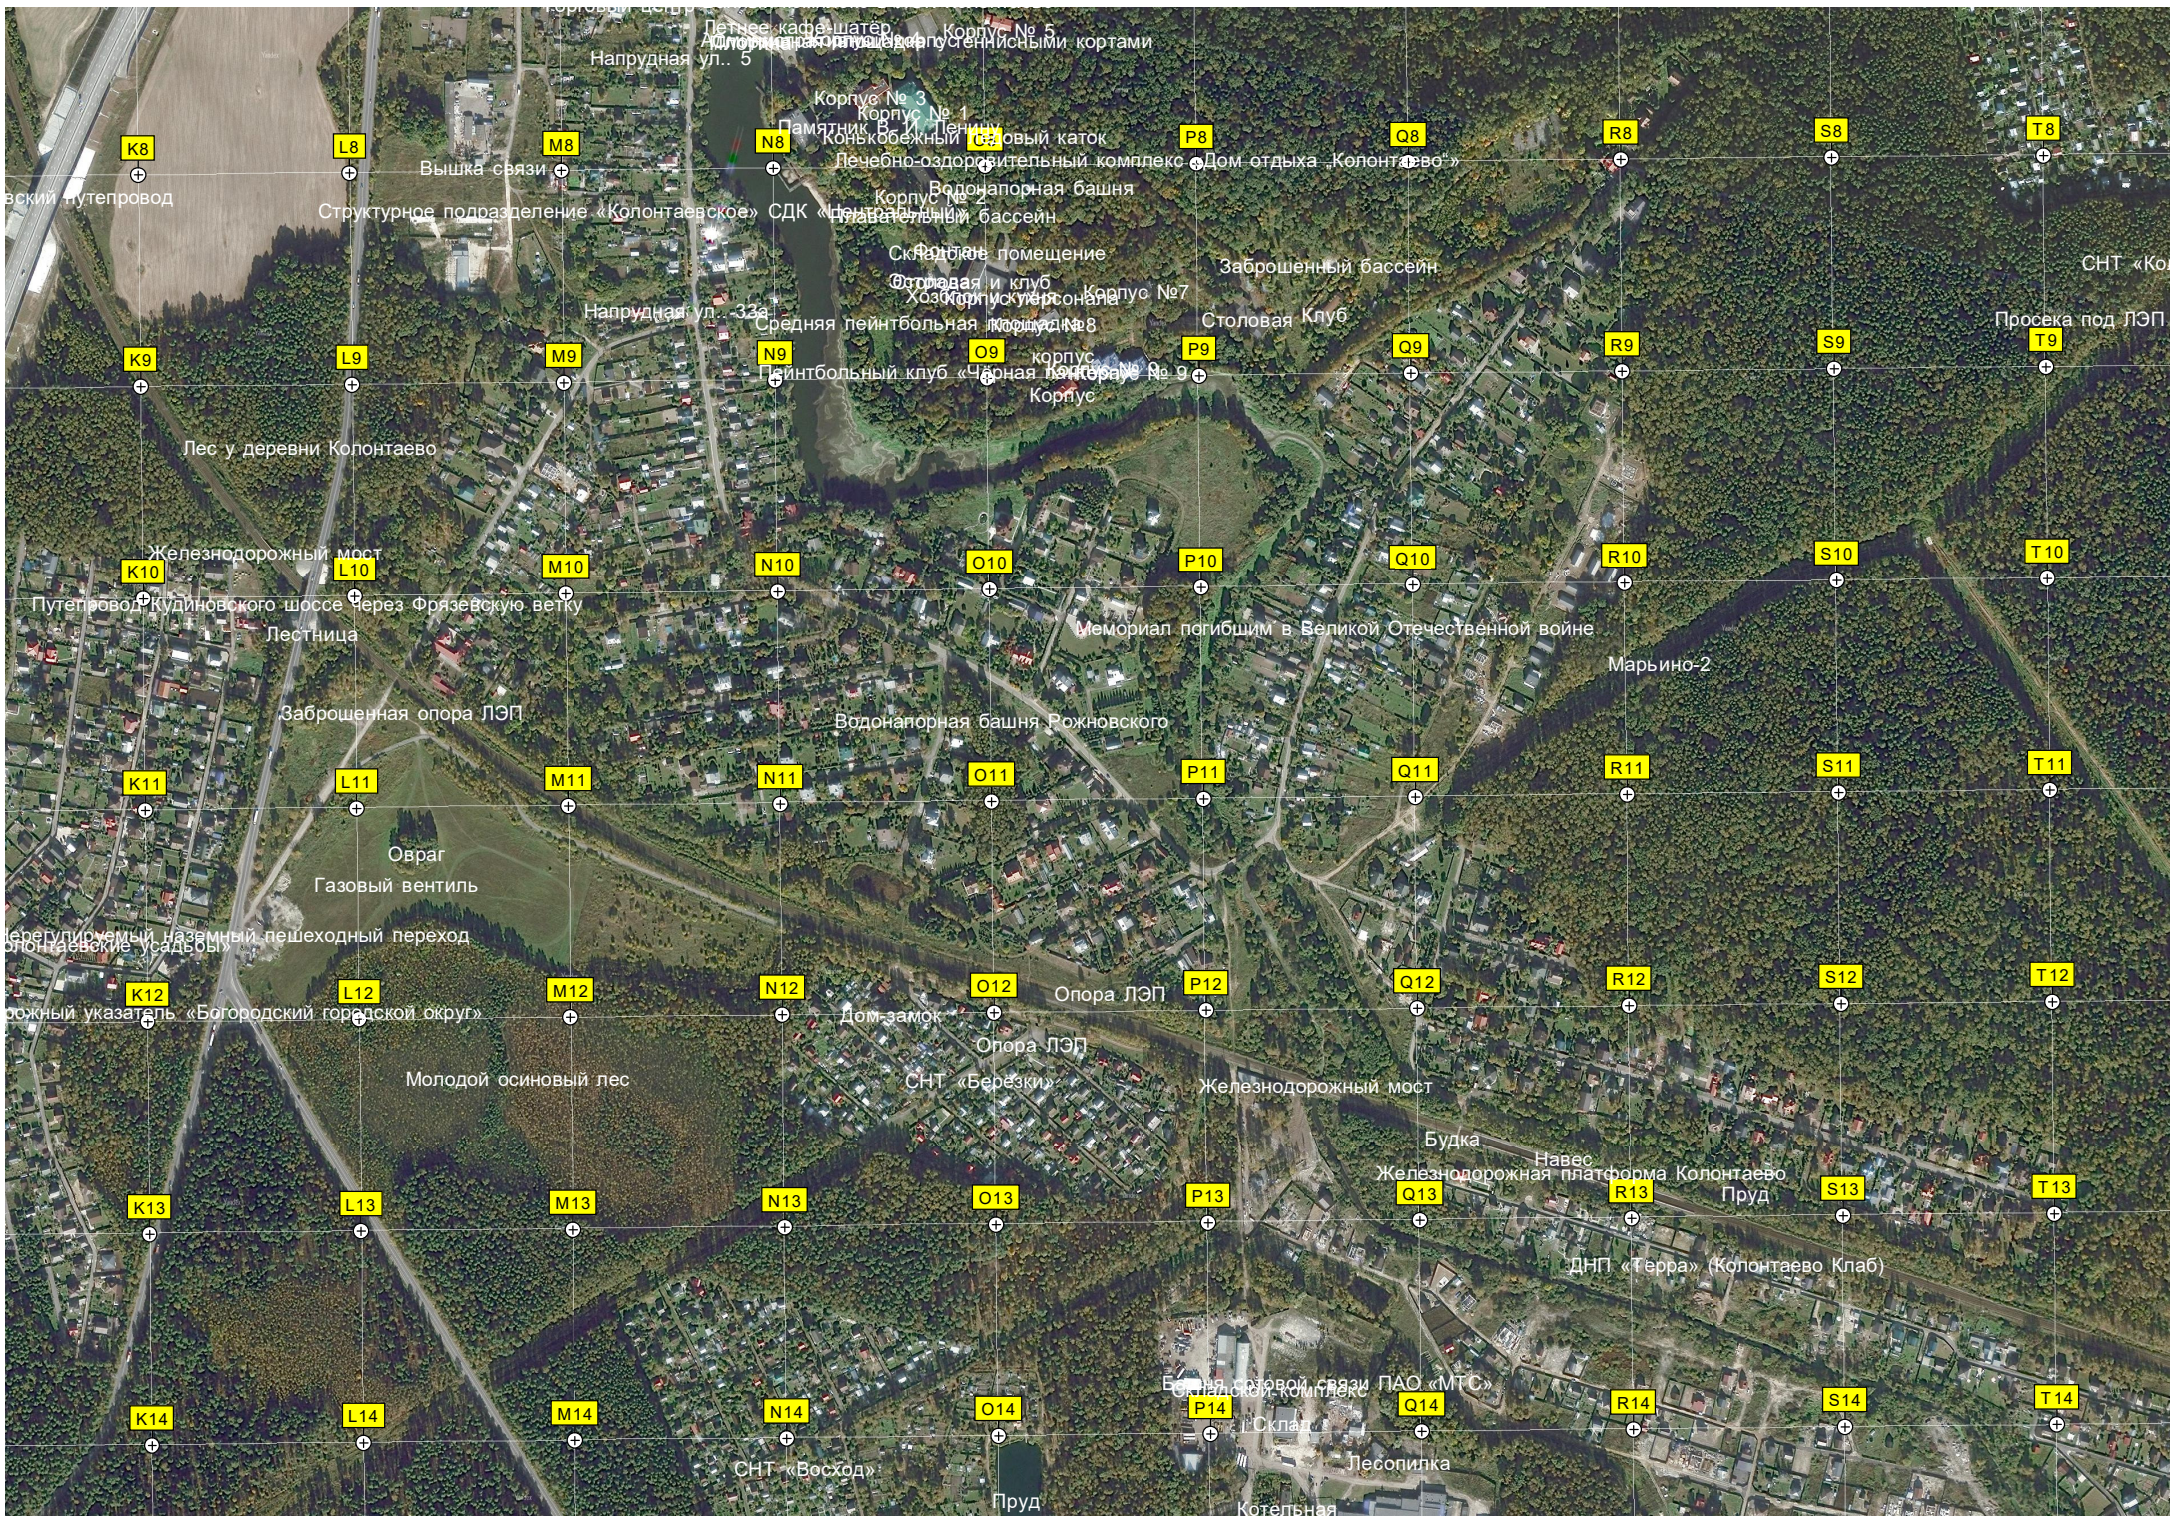

K8

L8

M8

N8

O8

P8

Q8

R8

S8

T8

K9

L9

M9

N9

O9

P9

Q9

R9

S9

T9

K10

L10

M10

N10

O10

P10

Q10

R10

S10

T10

K11

L11

M11

N11

O11

P11

Q11

R11

S11

T11

K12

L12

M12

N12

O12

P12

Q12

R12

S12

T12

K13

L13

M13

N13

O13

P13

Q13

R13

S13

T13

K14

L14

M14

N14

O14

P14

Q14

R14

S14

T14

вский путепровод

Железнодорожный мост
Путепровод Кудиновского шоссе через Фряжевскую ветку

регулируемый наземный пешеходный переход
Богородские усадьбы

рожный указатель «Богородский городской округ»

Коровий двор
Летнее кафе-шатёр
Напрудная ул. 5

Корпус № 5
Дворовый комплекс с парковыми зонами

Корпус № 3
Корпус № 1
Памятник 3-му Тенину
Конькобежный спорт

Лечебно-оздоровительный комплекс «Дом отдыха «Колонтаево»»
Водонапорная башня

Корпус № 2
СДК «Центральный бассейн»

Складовое помещение
Заброшенный бассейн

Напрудная ул. 33а
Средняя пейнтбольная площадка № 8
Хозяйственный корпус № 7
Столовая Клуб

Пейнтбольный клуб «Чёрная пятёрка» № 9
Корпус

Лес у деревни Колонтаево

Мемориал погибшим в Великой Отечественной войне

Заброшенная опора ЛЭП
Водонапорная башня Рожновского

Овраг
Газовый вентиль

Молодой осиновый лес

СНТ «Березки»
Железнодорожный мост
Будка
Навес
Железнодорожная платформа Колонтаево

Пруд
ДНП «Терра» (Колонтаево Клуб)

Бюро связи ЛАО «МТС»
Склад

СНТ «Восход»
Пруд
Котельная
Лесопилка