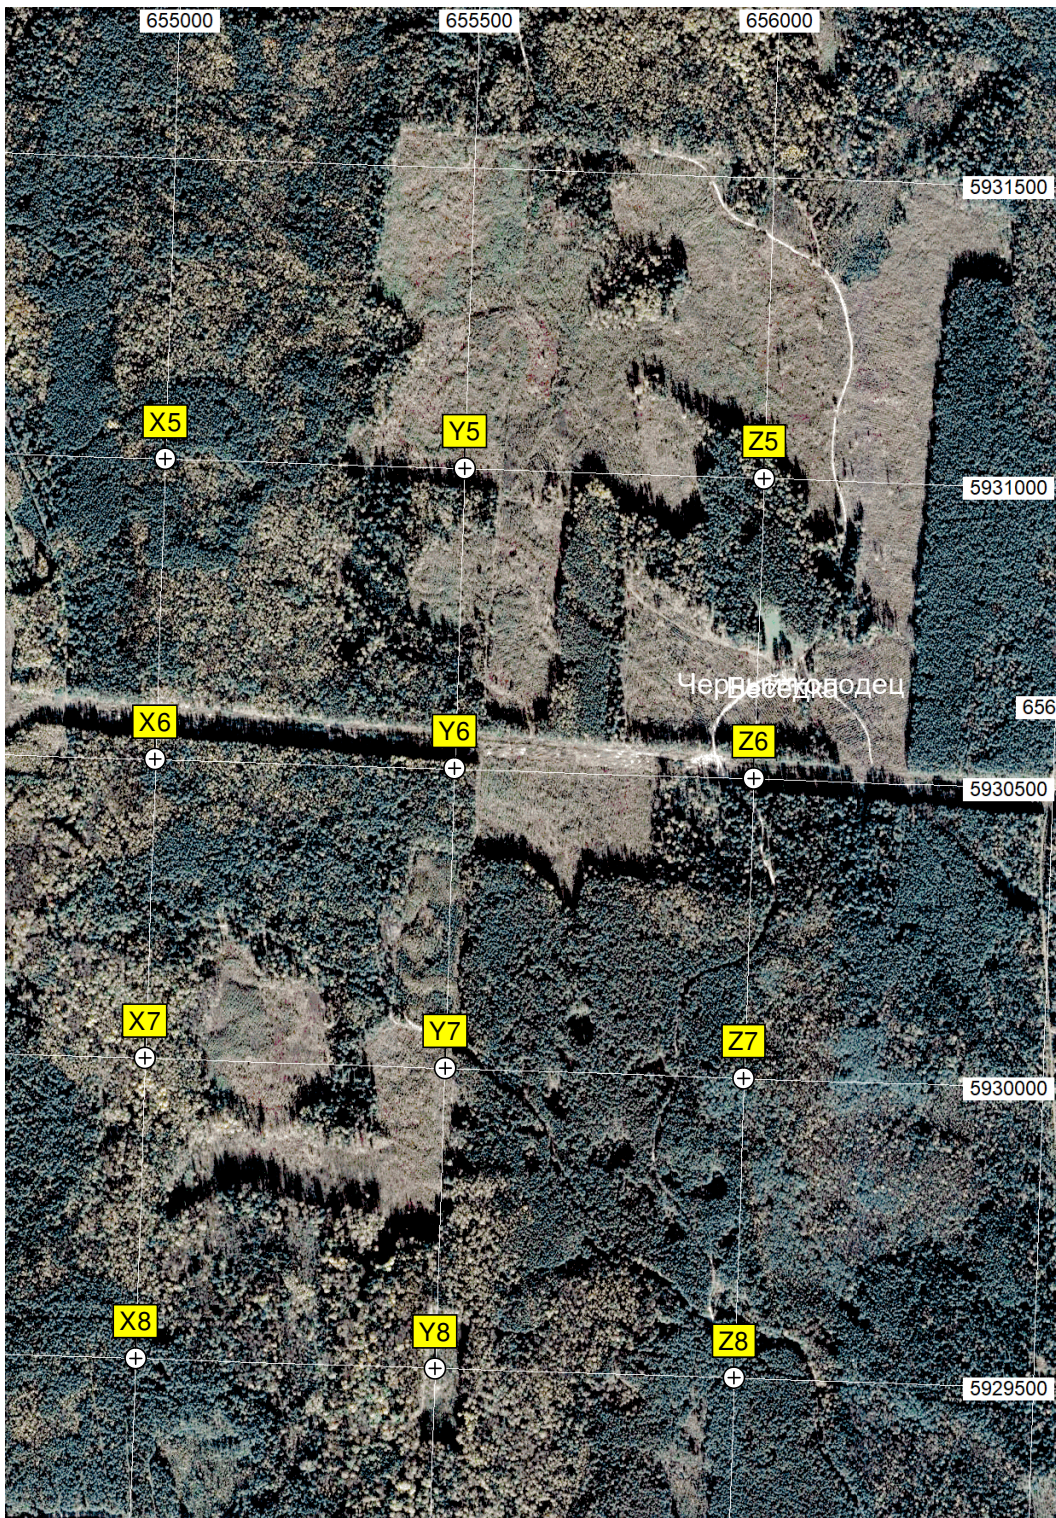

Родник

Пруд
Базинный карьер Хвастовичи

Родник

ур. Ставров

Карьер Хвастовичи

655000

655500

656000