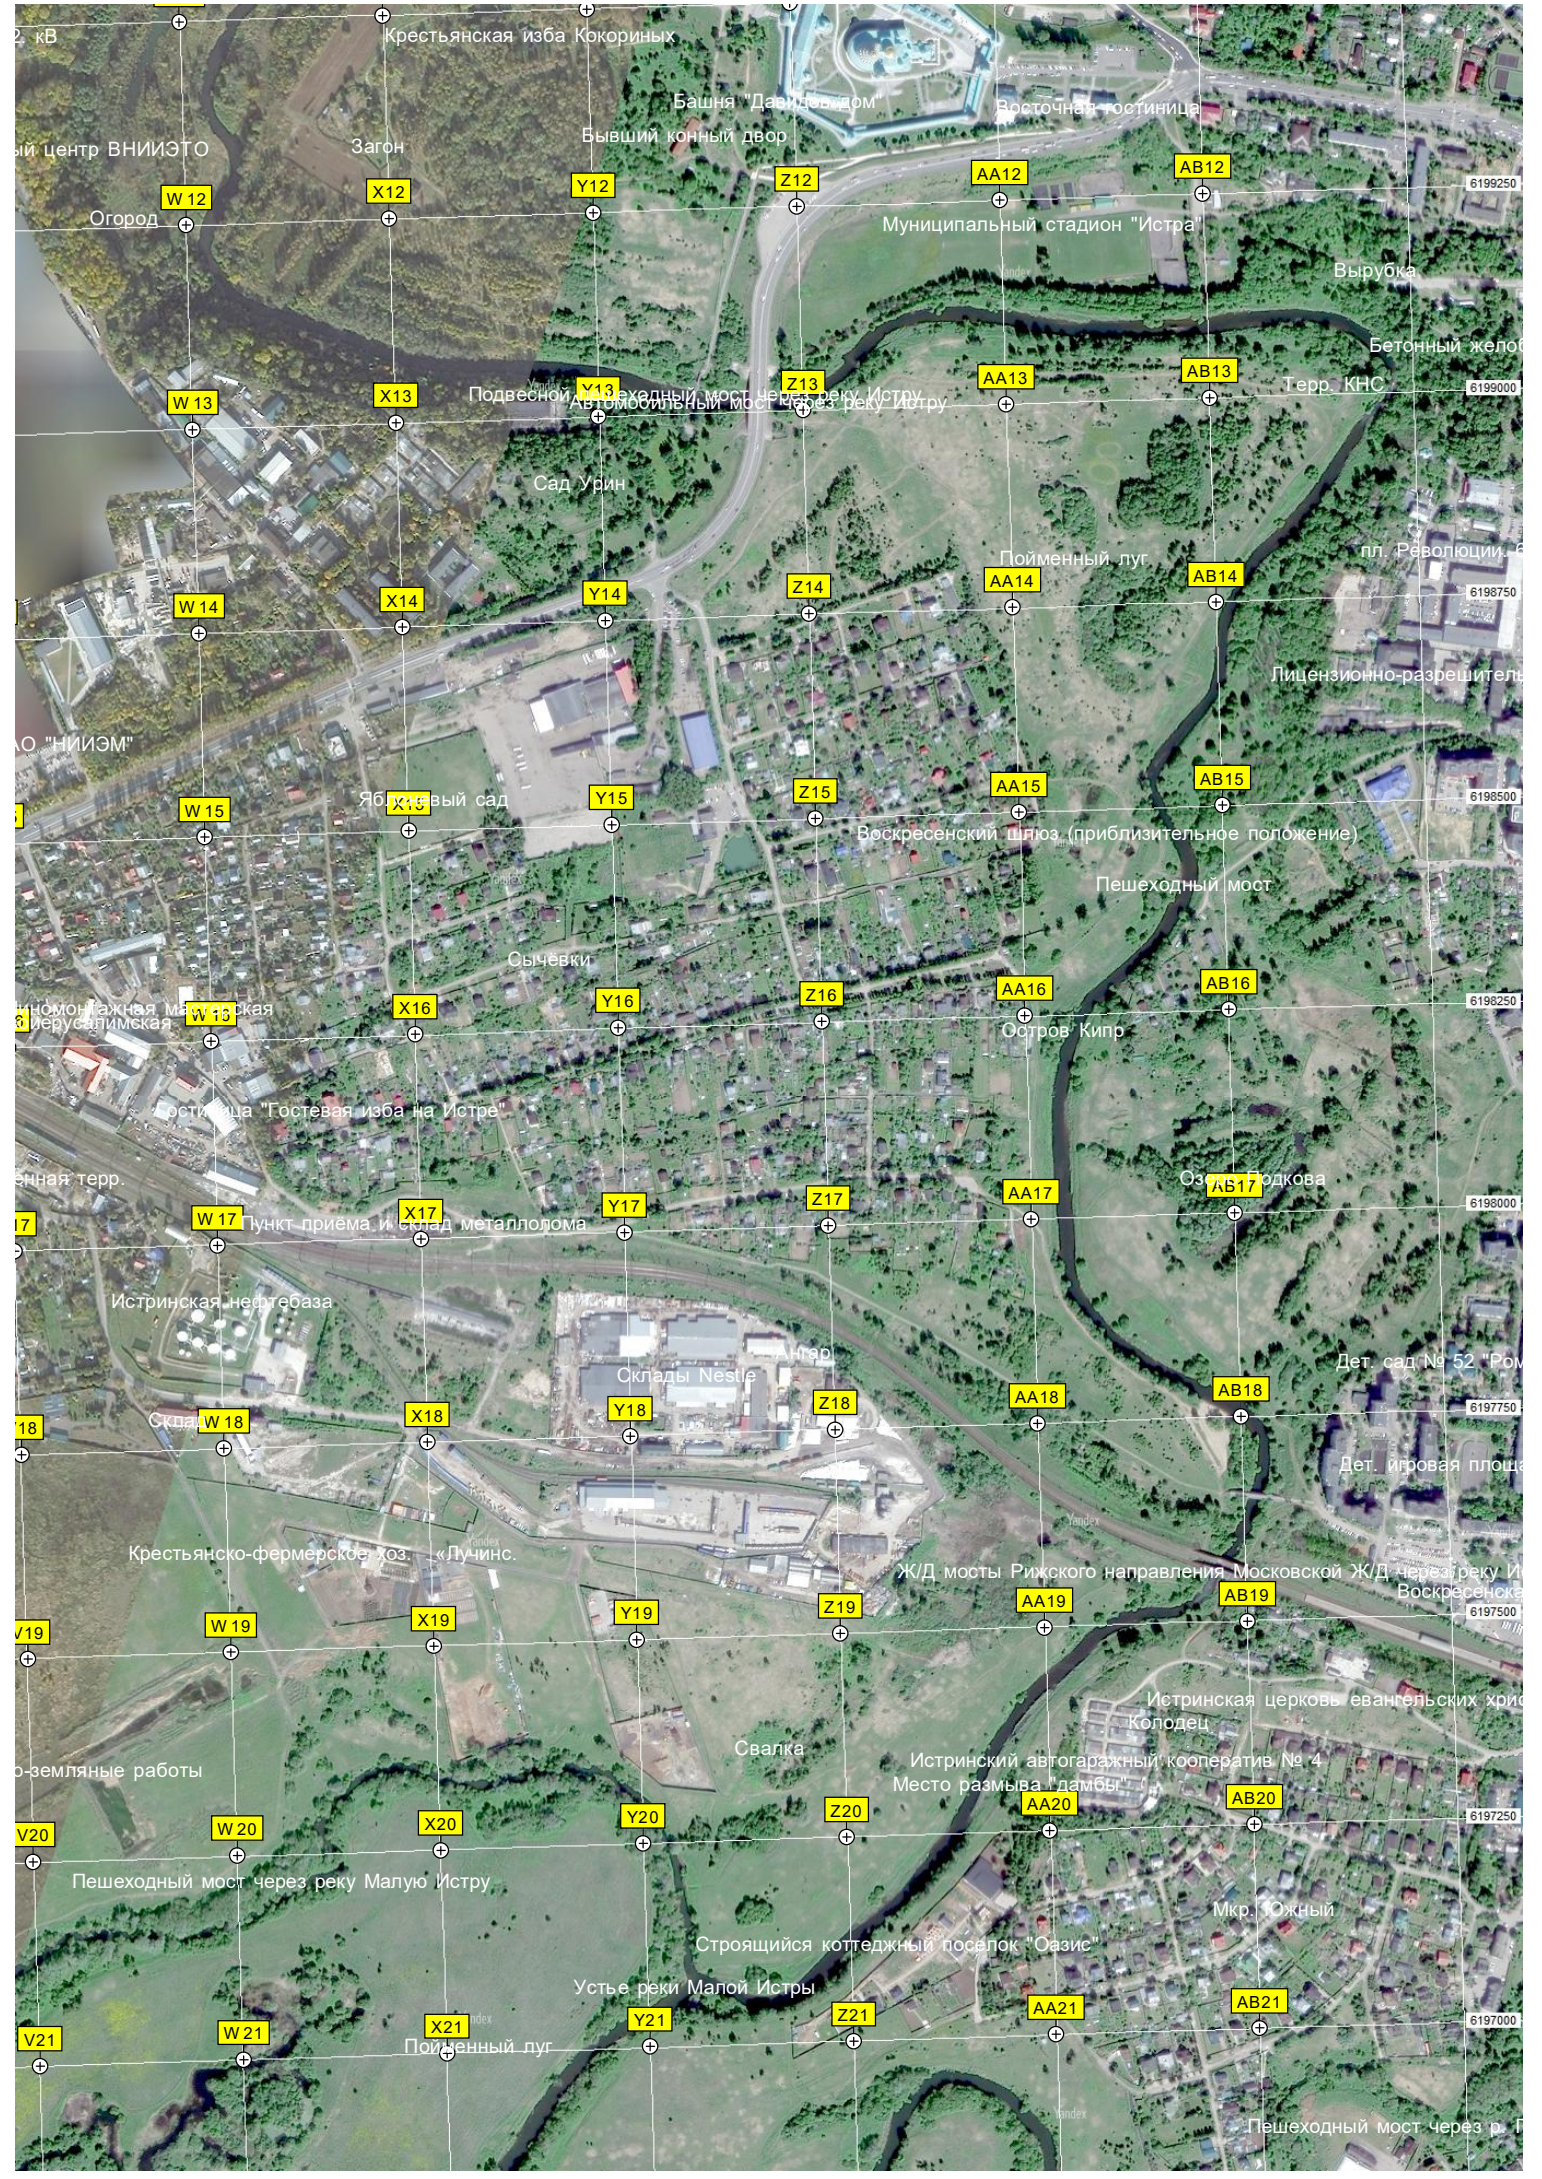

Лебово-Избище, 1А

Лебово-Избище

Пруд

Общественная баня

Птичник

Птичник

Напорная станция

Свалка

Птичник

ДТ "Луна"

СНТ "Луна-1"

Сад

Водопропускная труба

Пруд

Насыпь

Просека ЛЭП

Заброшенное строительство завода

Родник

Пруд Сад скульптур

Горнолыжный курорт

Крестьянская изба Кокориных
Башня "Давидов дом"
Восточная гостиница
Муниципальный стадион "Истра"
Вырубка
Бетонный желоб
Терр. КНС
Подвесной пешеходный мост через реку Истру
Автомобильный мост через реку Истру
Сад Урин
Пойменный луг
пл. Революции
Лицензионно-разрешитель
Яблоневый сад
Воскресенский шлюз (приблизительное положение)
Пешеходный мост
Остров Кипр
Озеро Родкова
Склады Nestle
Ж/Д мосты Рижского направления Московской Ж/Д через реку Истру
Истринская церковь евангельских христов
Колодец
Истринский автогаражный кооператив № 4
Место размыва дамбы
Свалка
Строящийся коттеджный поселок "Оазис"
Устье реки Малой Истры
Пойменный луг