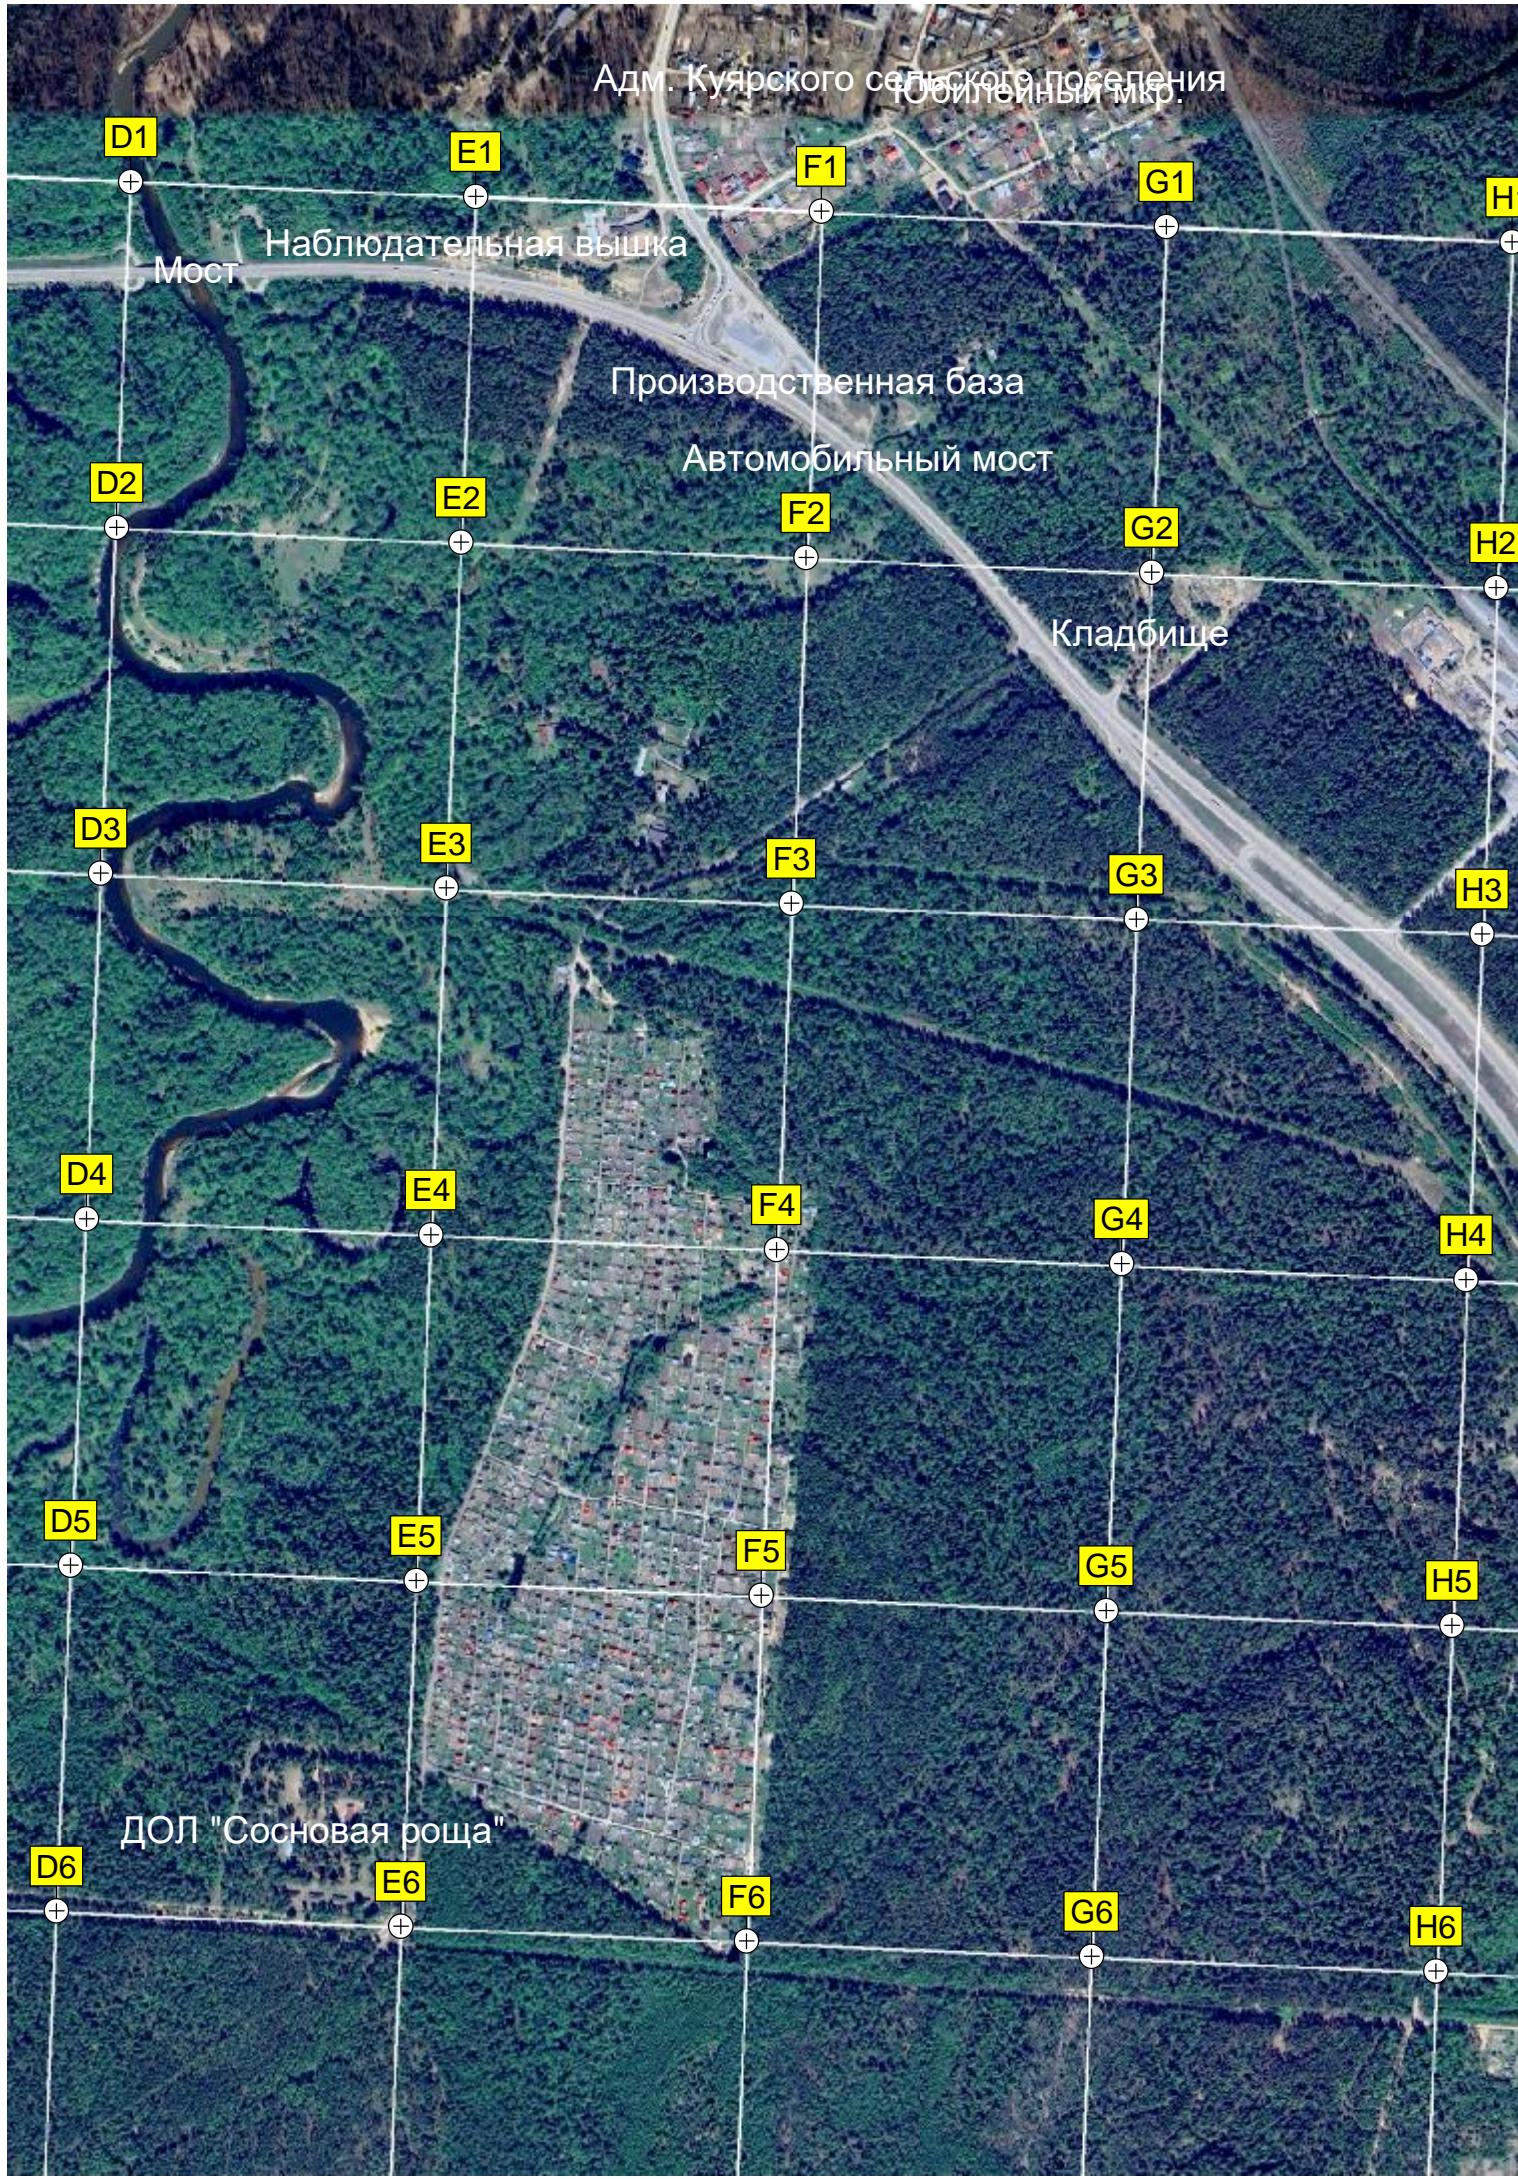

Адм. Куярского сельского поселения
Юбилейный мкр.

Наблюдательная вышка
Мост

Производственная база
Автомобильный мост

Кладбище

ДОЛ "Сосновая роща"

СНТ "Чодра"

I7

J7

K7

L7

Артезианский вод

I8

J8

K8

L8

I9

J9

K9

L9

I10

J10

K10

L10

Песчаный карьер