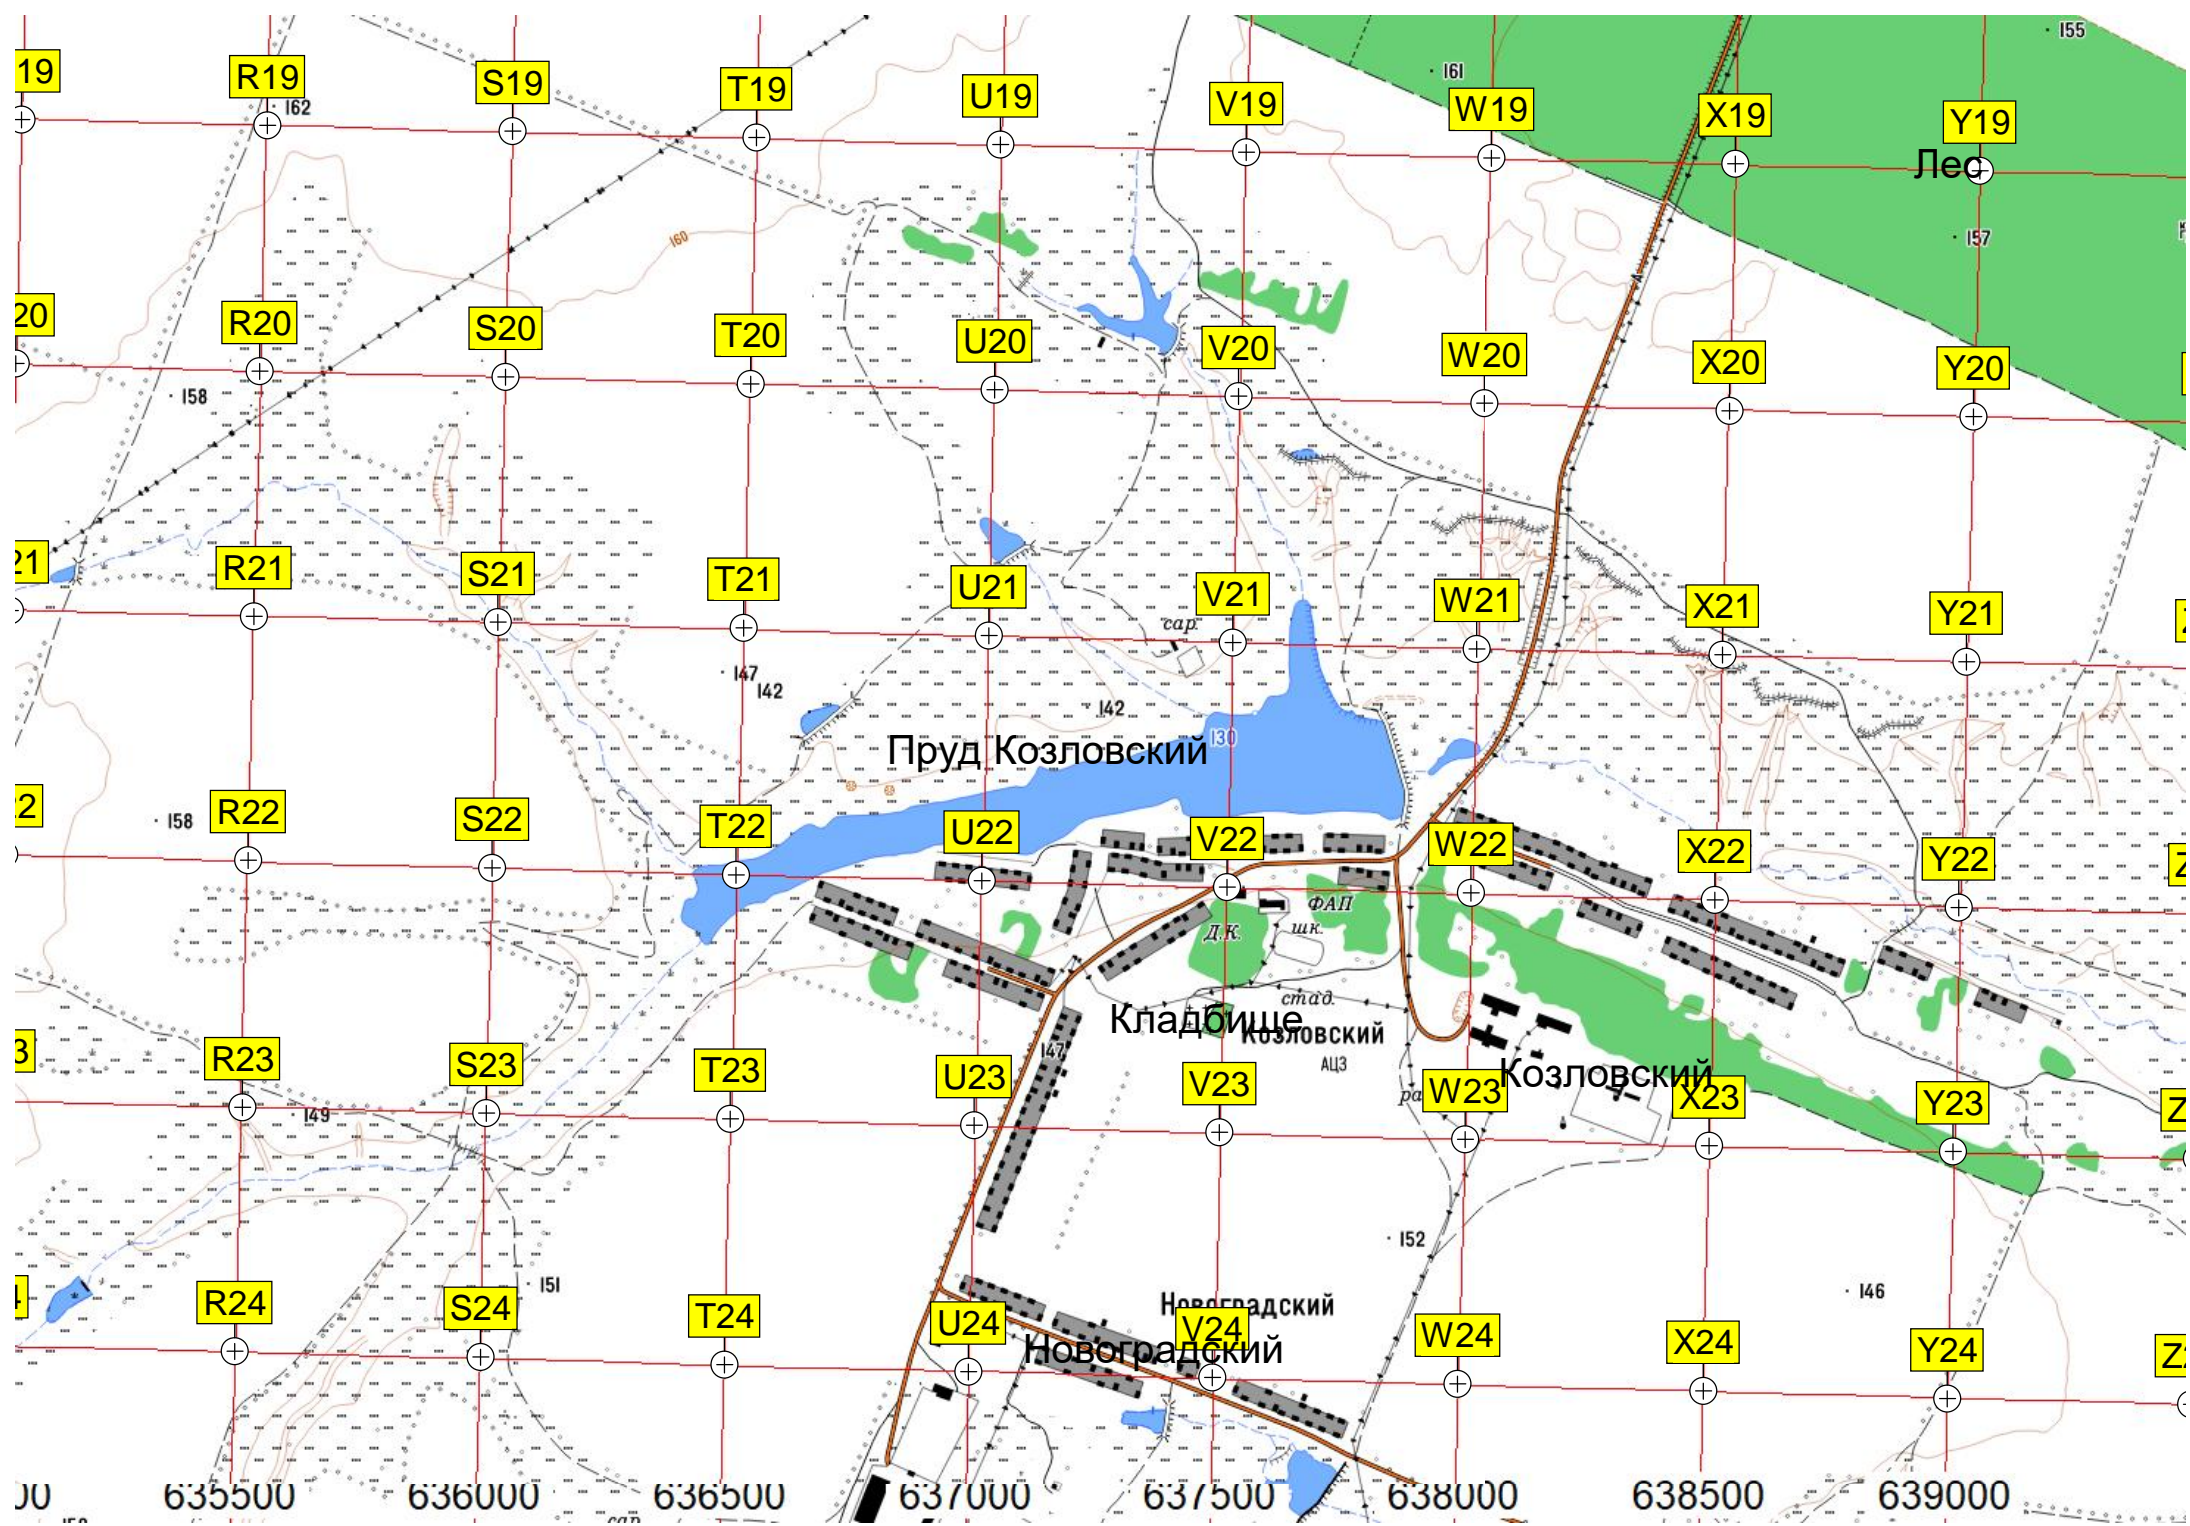

635500 636000 636500 637000 637500 638000 638500 639000