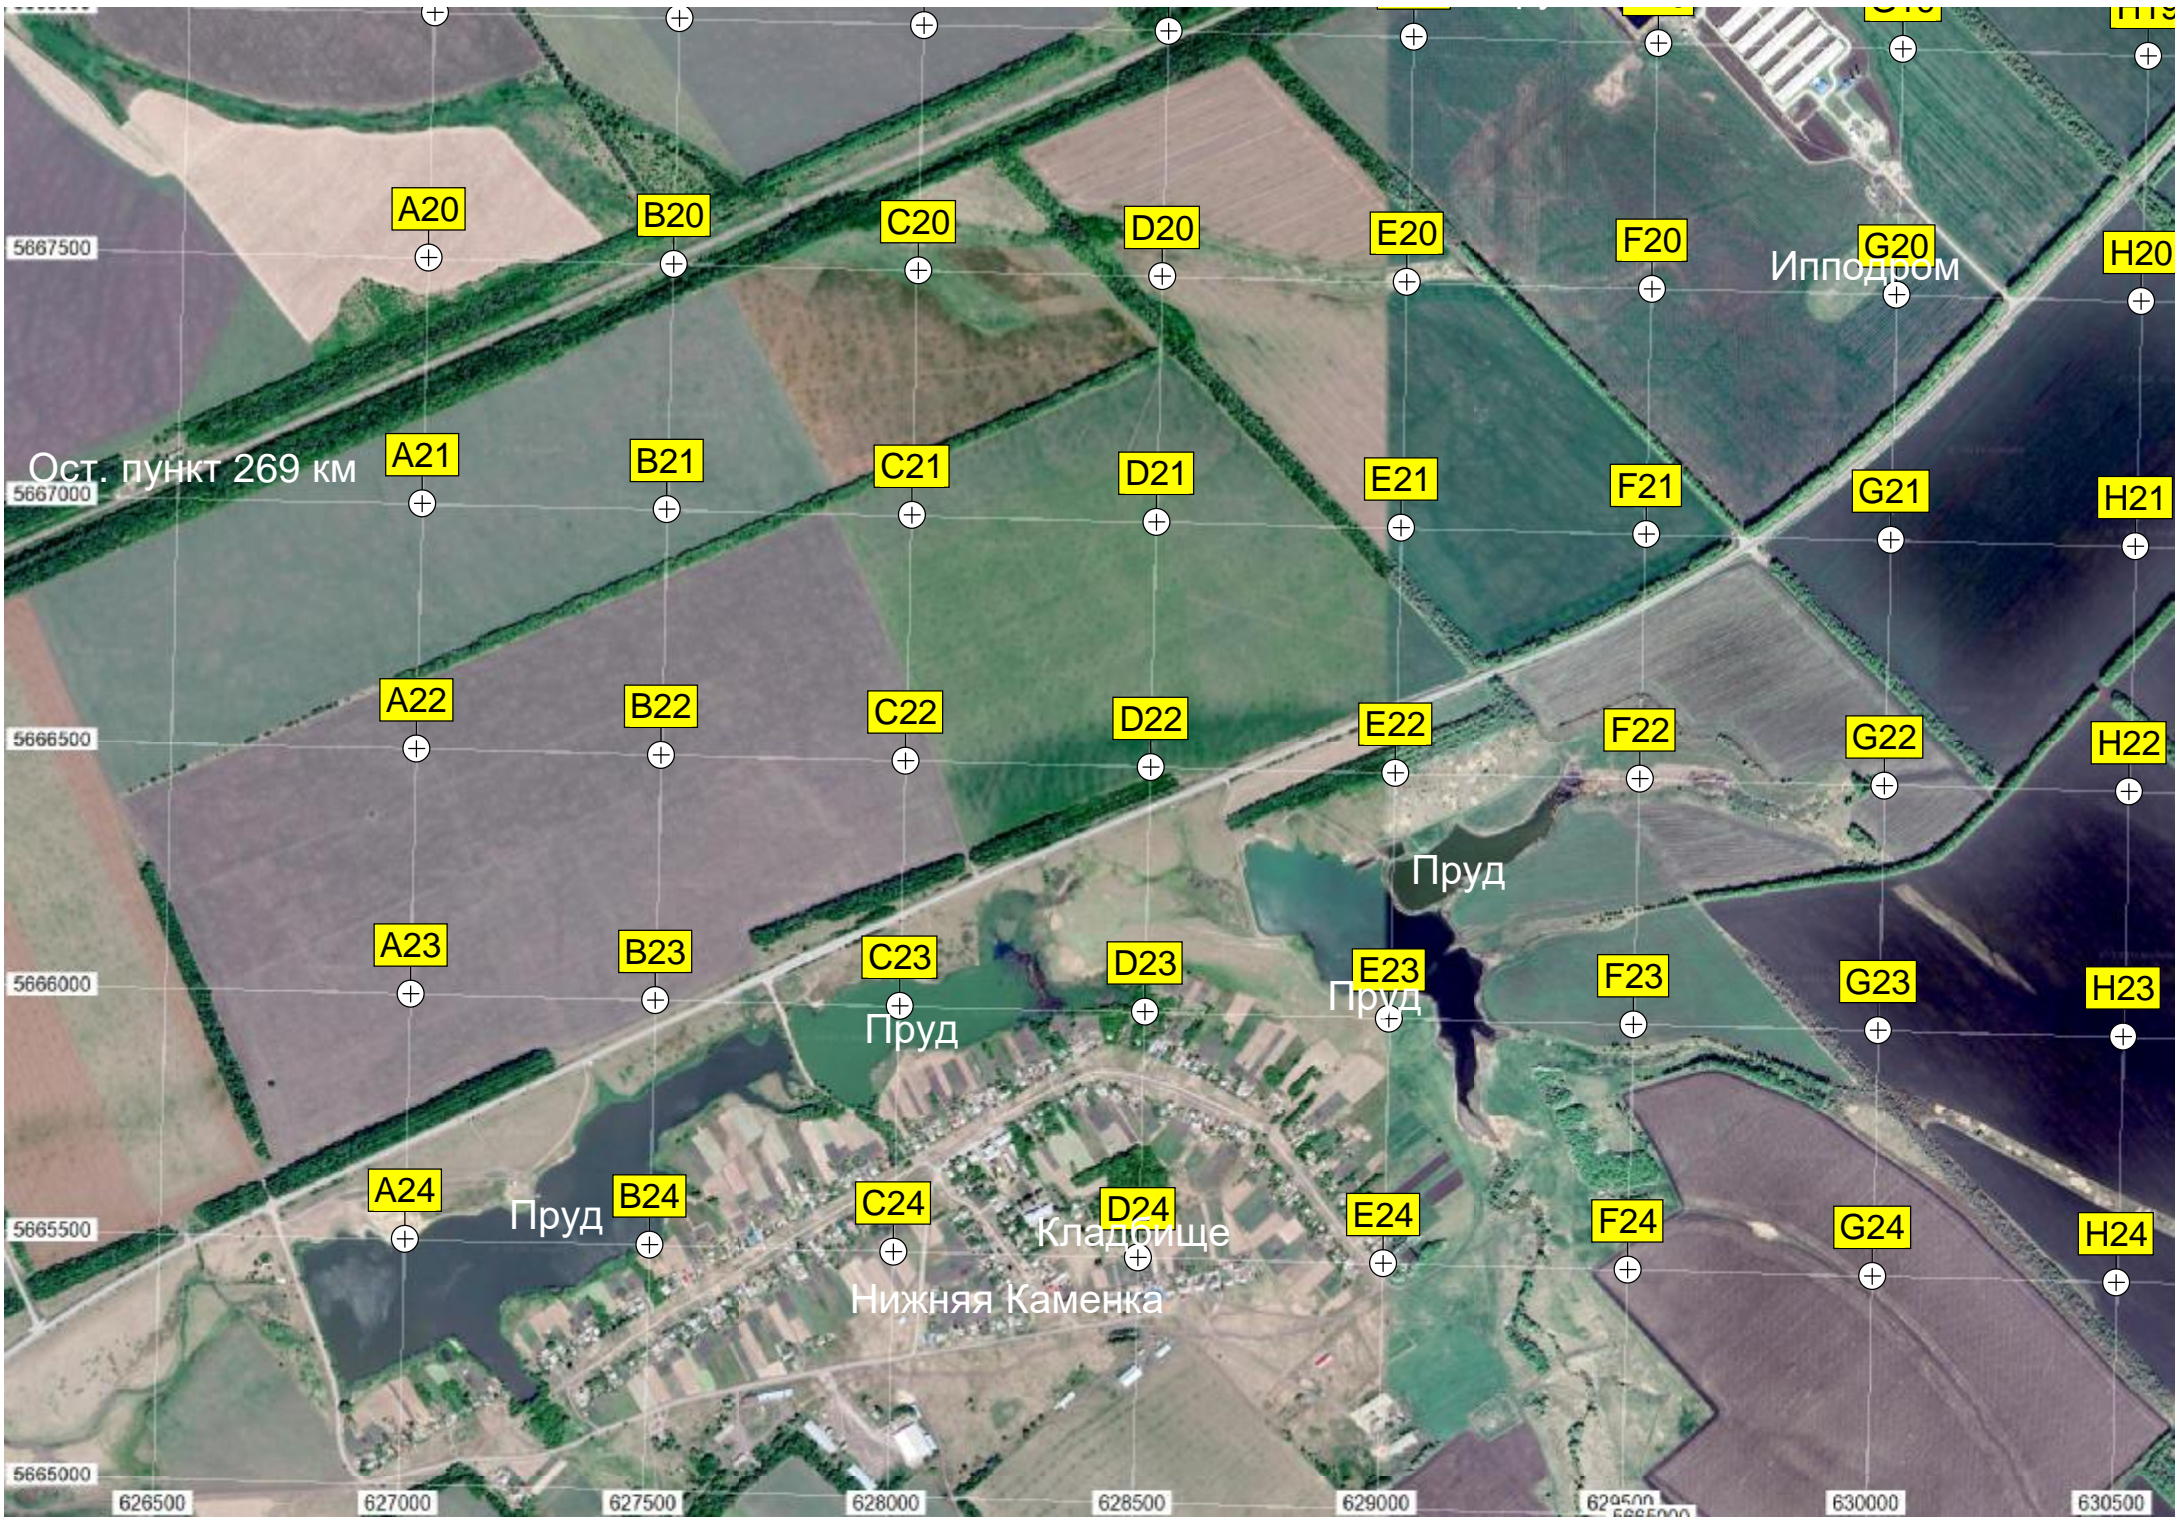

N18

O18

P18

Пруд

Пруд

ПУНКТ 278 КМ

Новый Путь
Кладбище

A20