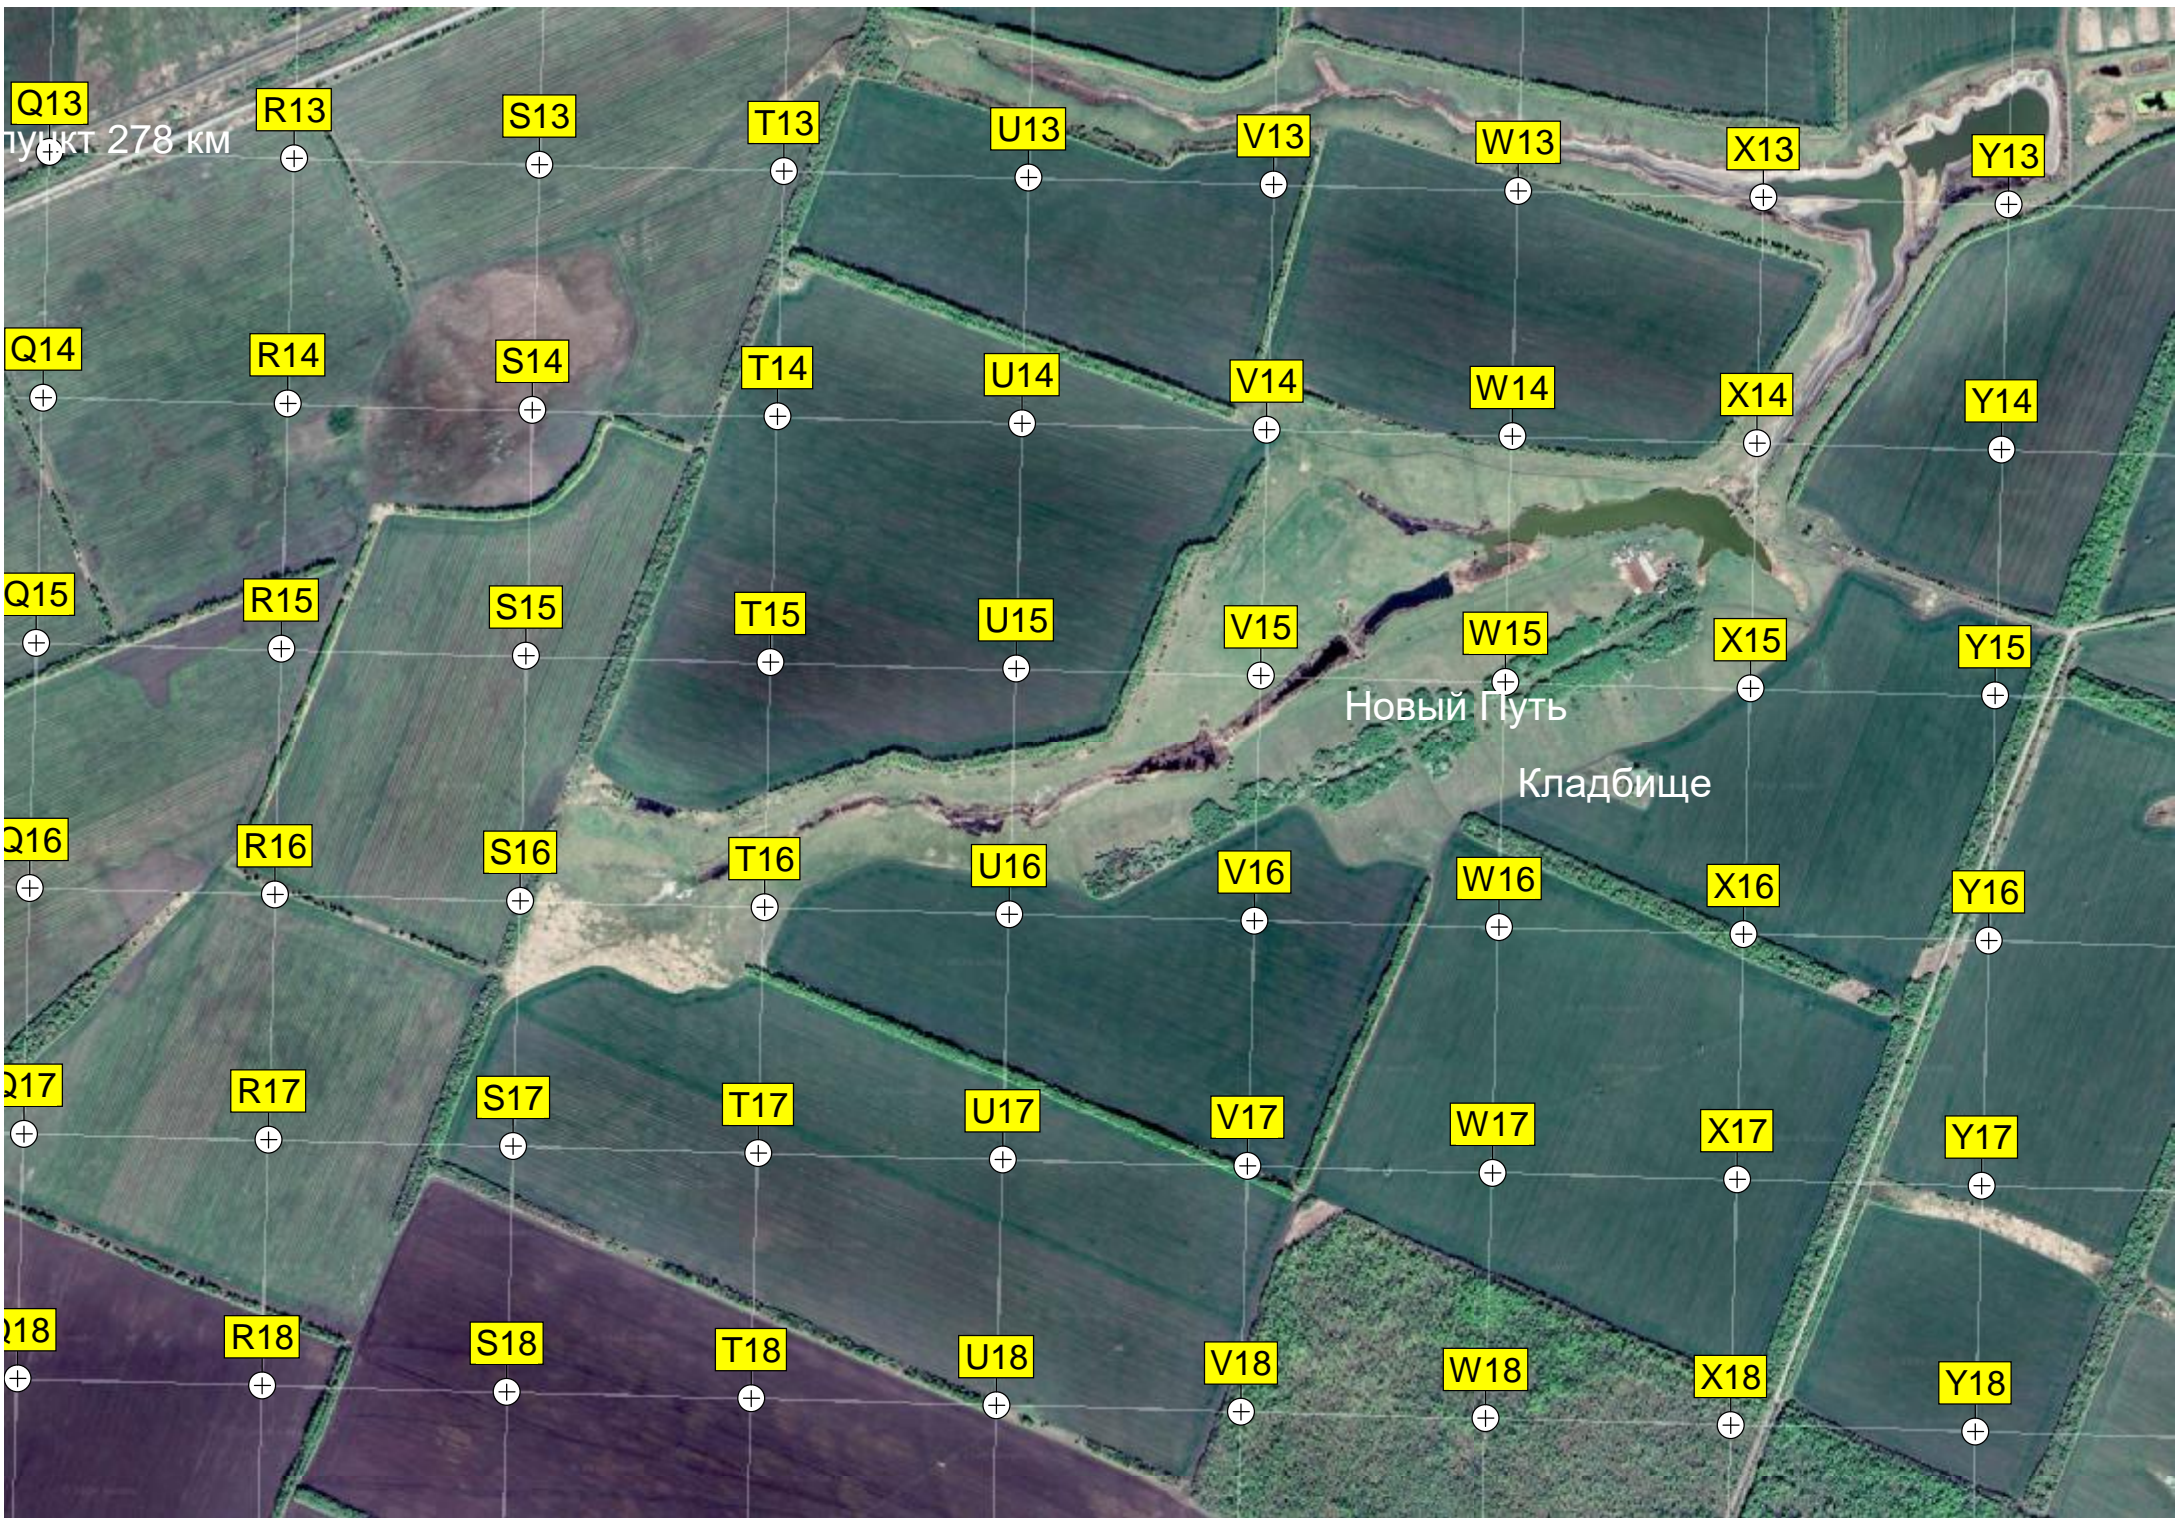

N18

O18

P18

Пруд

Пруд

ПУНКТ 278 КМ

Новый Путь
Кладбище

A20