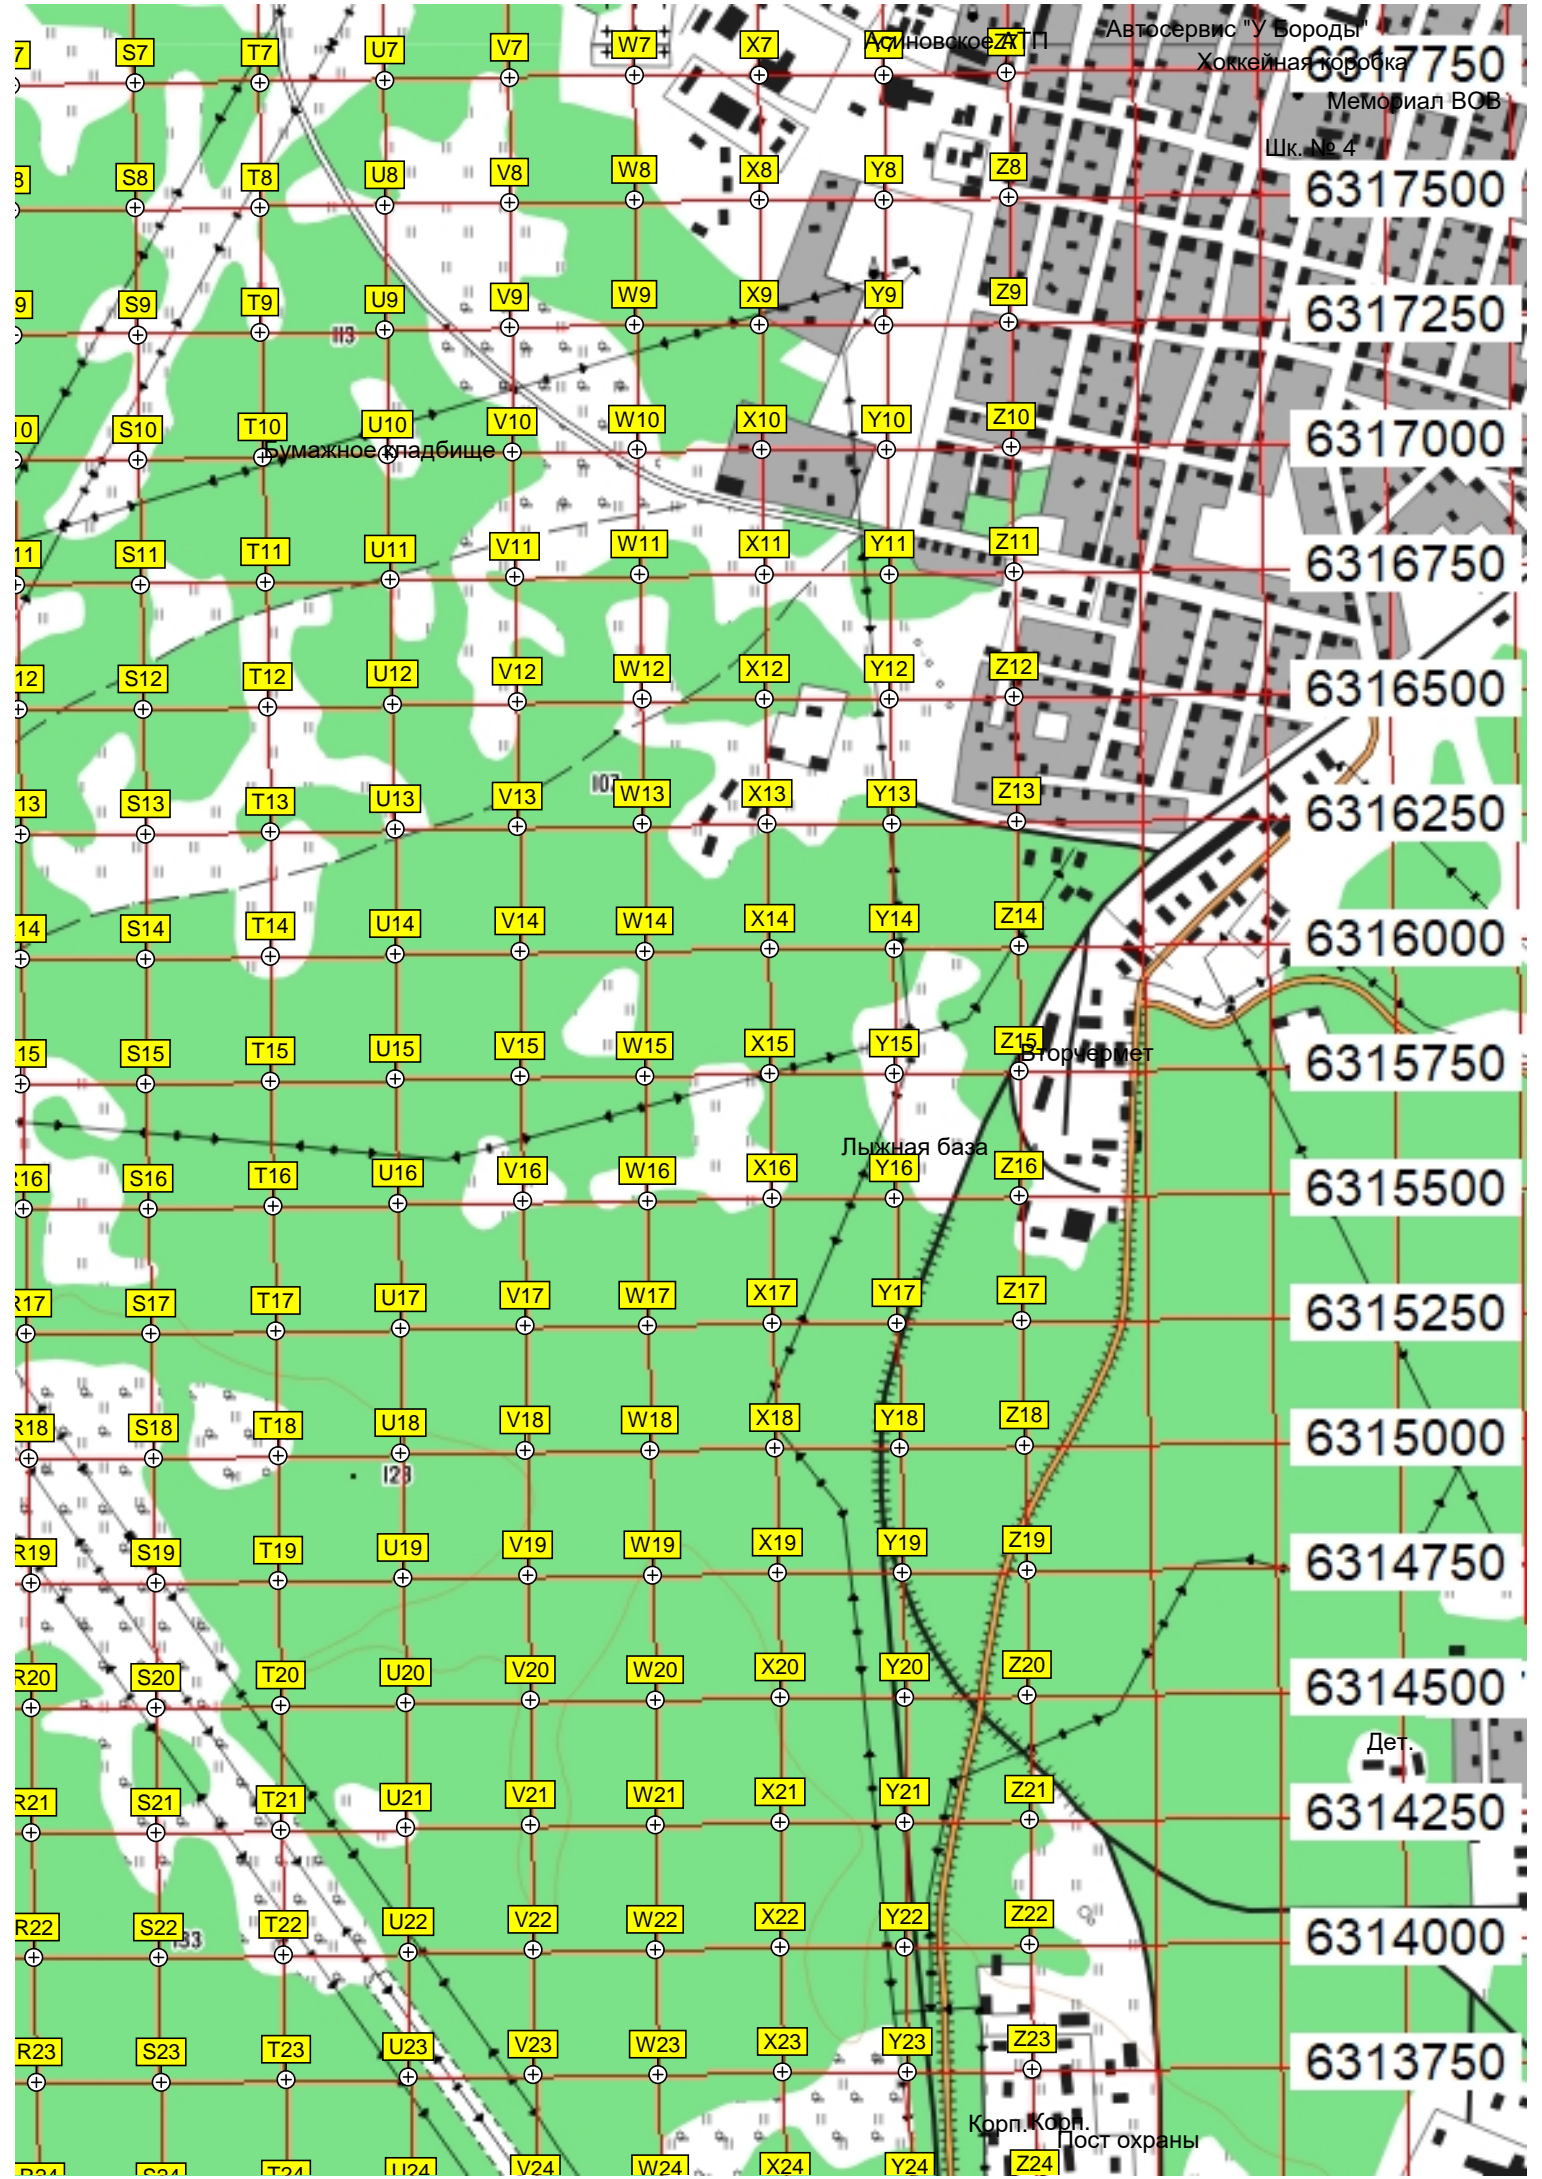

6322250 0 4392 4395 4397 4400 4402 4405 4407 4410 4412 4415

6322000

6321750

6321500

6321250

6321000

6320750

6320500

6320250

6320000

6319750

6319500

6319250

6319000

6318750

6318500

6318250

6318000

Поле СОП "За заправкой" № 6.2

Поле СОП "За заправкой" № 6.3

4417 4420 4422 4425 4427 4430 4432 4435 4437 4440 4442 4445

Городской полигон ТБО

Воск

1	G1	H1	I1	J1	K1	L1	M1	N1	O1	P1	Q1	R1
2	G2	H2	I2	J2	K2	L2	M2	N2	O2	P2	Q2	R2
3	G3	H3	I3	J3	K3	L3	M3	N3	O3	P3	Q3	R3
4	G4	H4	I4	J4	K4	L4	M4	N4	O4	P4	Q4	R4
5	G5	H5	I5	J5	K5	L5	M5	N5	O5	P5	Q5	R5
6	G6	H6	I6	J6	K6	L6	M6	N6	O6	P6	Q6	R6

4447 4450 4452 4455 4457 4460 4462 4465 4467 4470 4472 44750

Автосервис "У Вороды"  
Хоккейная коробка  
Мемориал ВОВ  
Шк. № 4

6317750  
6317500  
6317250  
6317000  
6316750  
6316500  
6316250  
6316000  
6315750  
6315500  
6315250  
6315000  
6314750  
6314500  
6314250  
6314000  
6313750