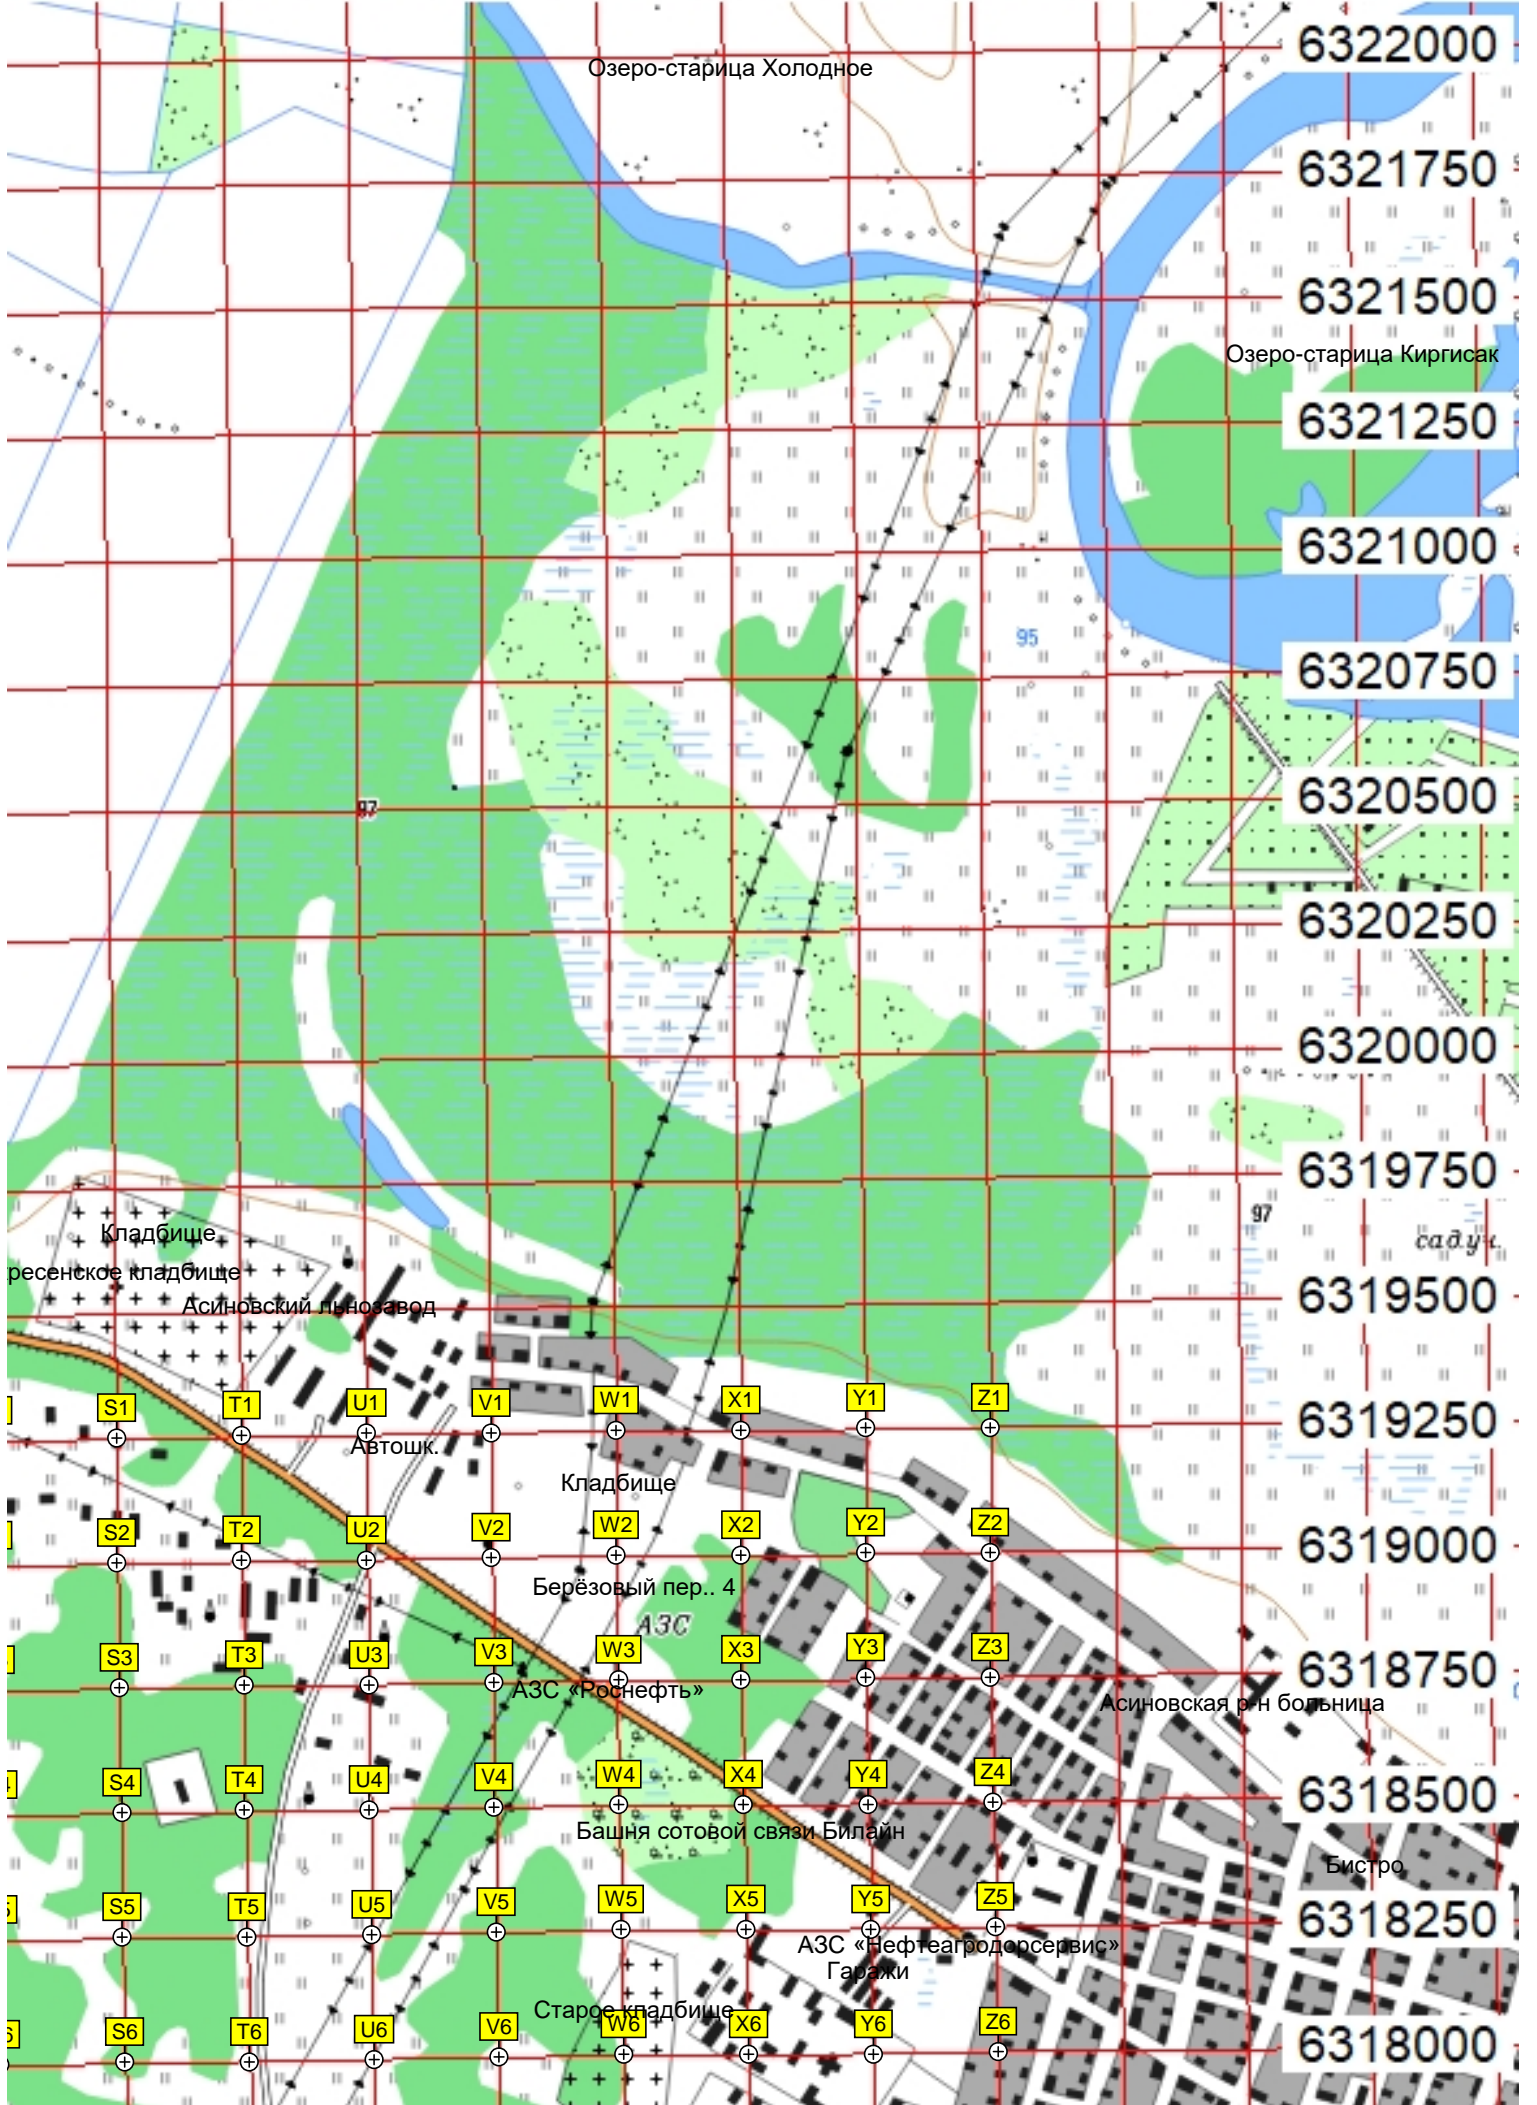

6322250 0 4392 4395 4397 4400 4402 4405 4407 4410 4412 4415

6322000

6321750

6321500

6321250

6321000

6320750

6320500

6320250

6320000

6319750

6319500

6319250

6319000

6318750

6318500

6318250

6318000

Поле СОП "За заправкой" № 6.2

Поле СОП "За заправкой" № 6.3

4417 4420 4422 4425 4427 4430 4432 4435 4437 4440 4442 4445

Городской полигон ТБО

Воск

1	G1	H1	I1	J1	K1	L1	M1	N1	O1	P1	Q1	R1
2	G2	H2	I2	J2	K2	L2	M2	N2	O2	P2	Q2	R2
3	G3	H3	I3	J3	K3	L3	M3	N3	O3	P3	Q3	R3
4	G4	H4	I4	J4	K4	L4	M4	N4	O4	P4	Q4	R4
5	G5	H5	I5	J5	K5	L5	M5	N5	O5	P5	Q5	R5
6	G6	H6	I6	J6	K6	L6	M6	N6	O6	P6	Q6	R6

4447 4450 4452 4455 4457 4460 4462 4465 4467 4470 4472 44750

Автосервис "У Вороды"  
Хоккейная коробка  
Мемориал ВОВ  
Шк. № 4

6317750  
6317500  
6317250  
6317000  
6316750  
6316500  
6316250  
6316000  
6315750  
6315500  
6315250  
6315000  
6314750  
6314500  
6314250  
6314000  
6313750