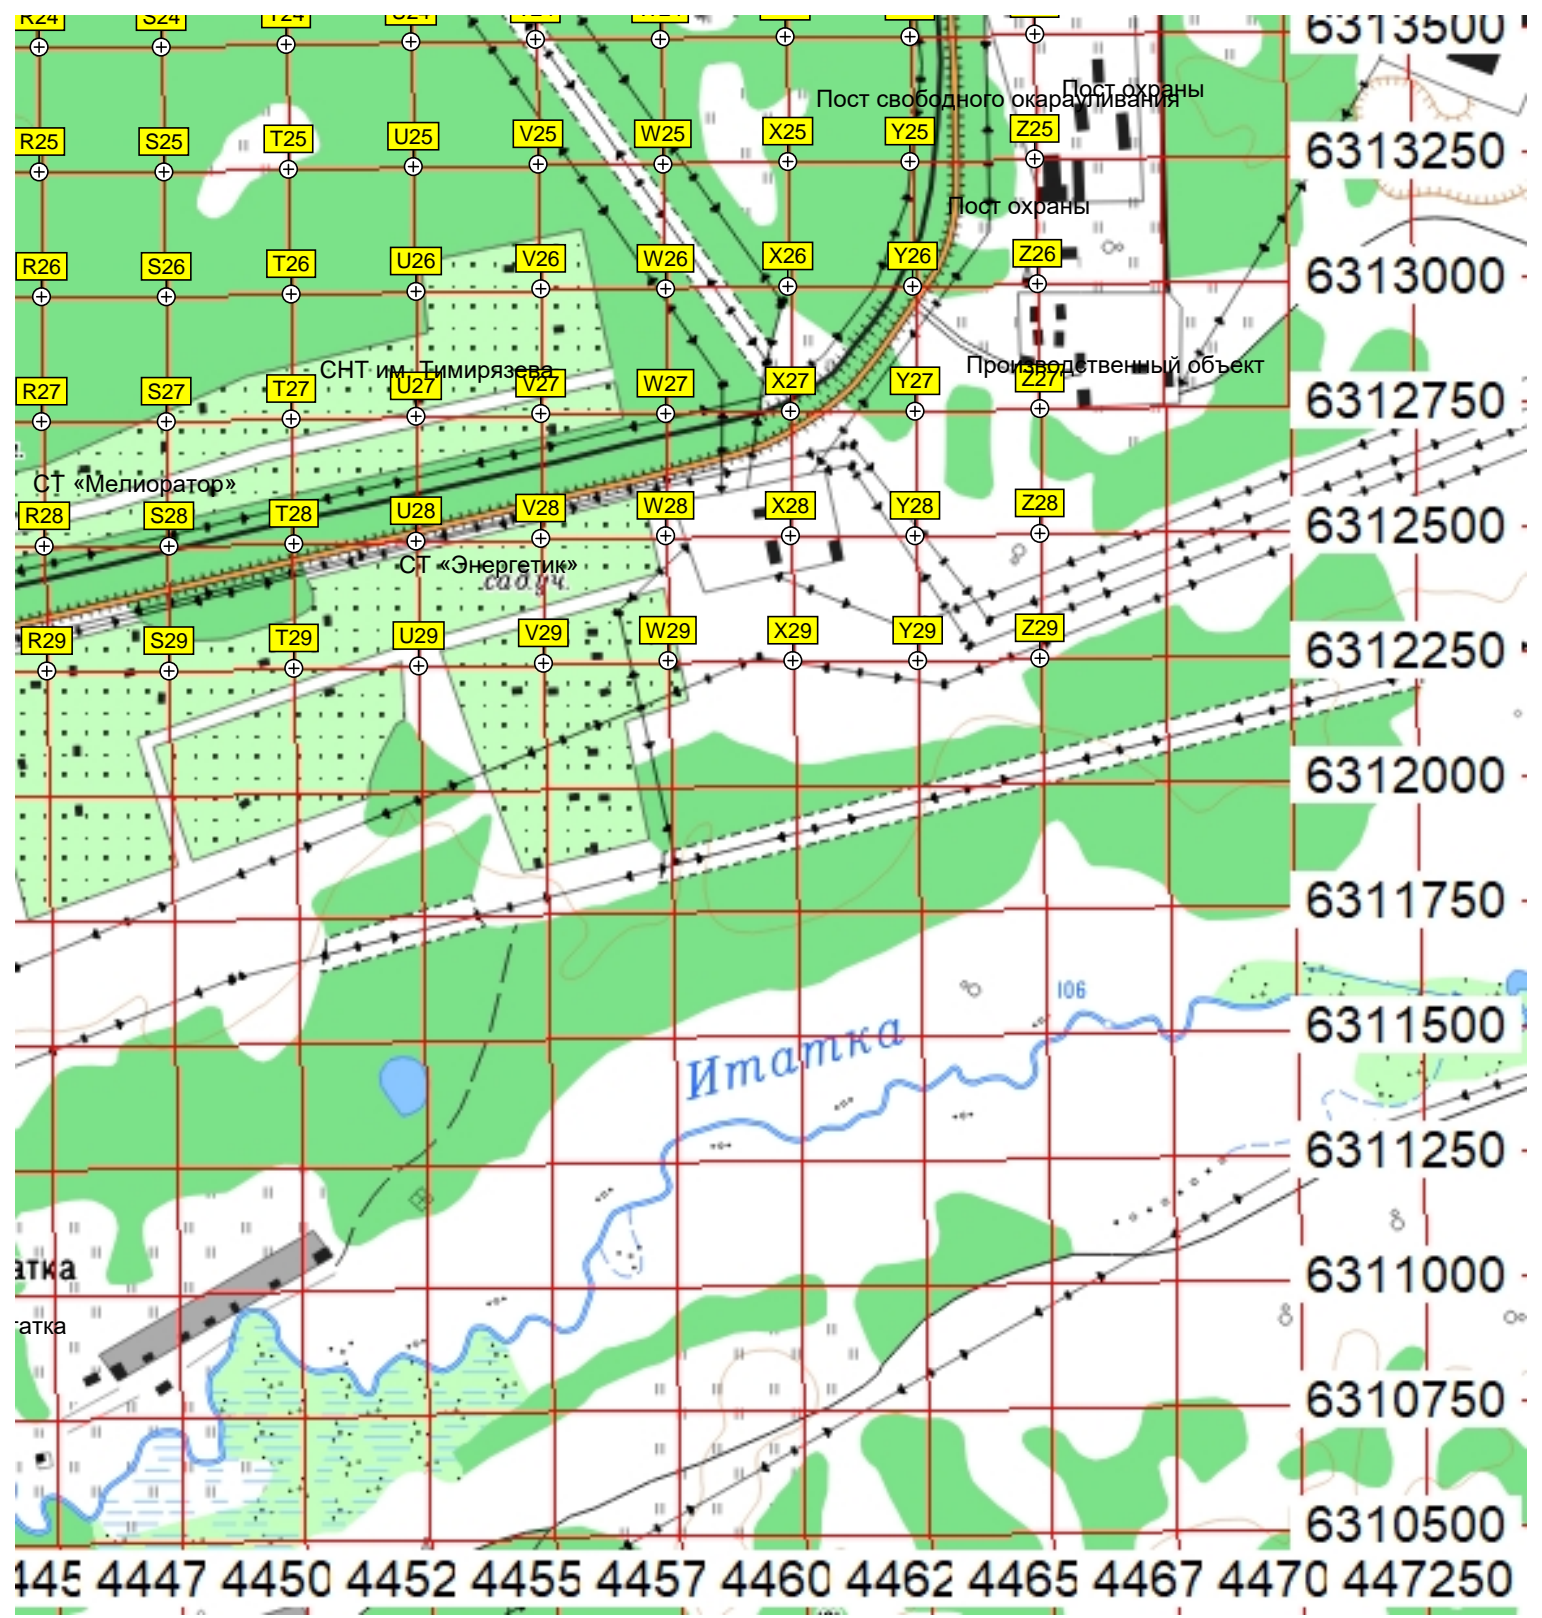

Пост свободного окр...
Пост охраны

Пост охраны

Производственный объект

СНТ им. Тимирязева

СТ «Мелиоратор»

СТ «Энергетик»

Итапка

145 4447 4450 4452 4455 4457 4460 4462 4465 4467 4470 447250