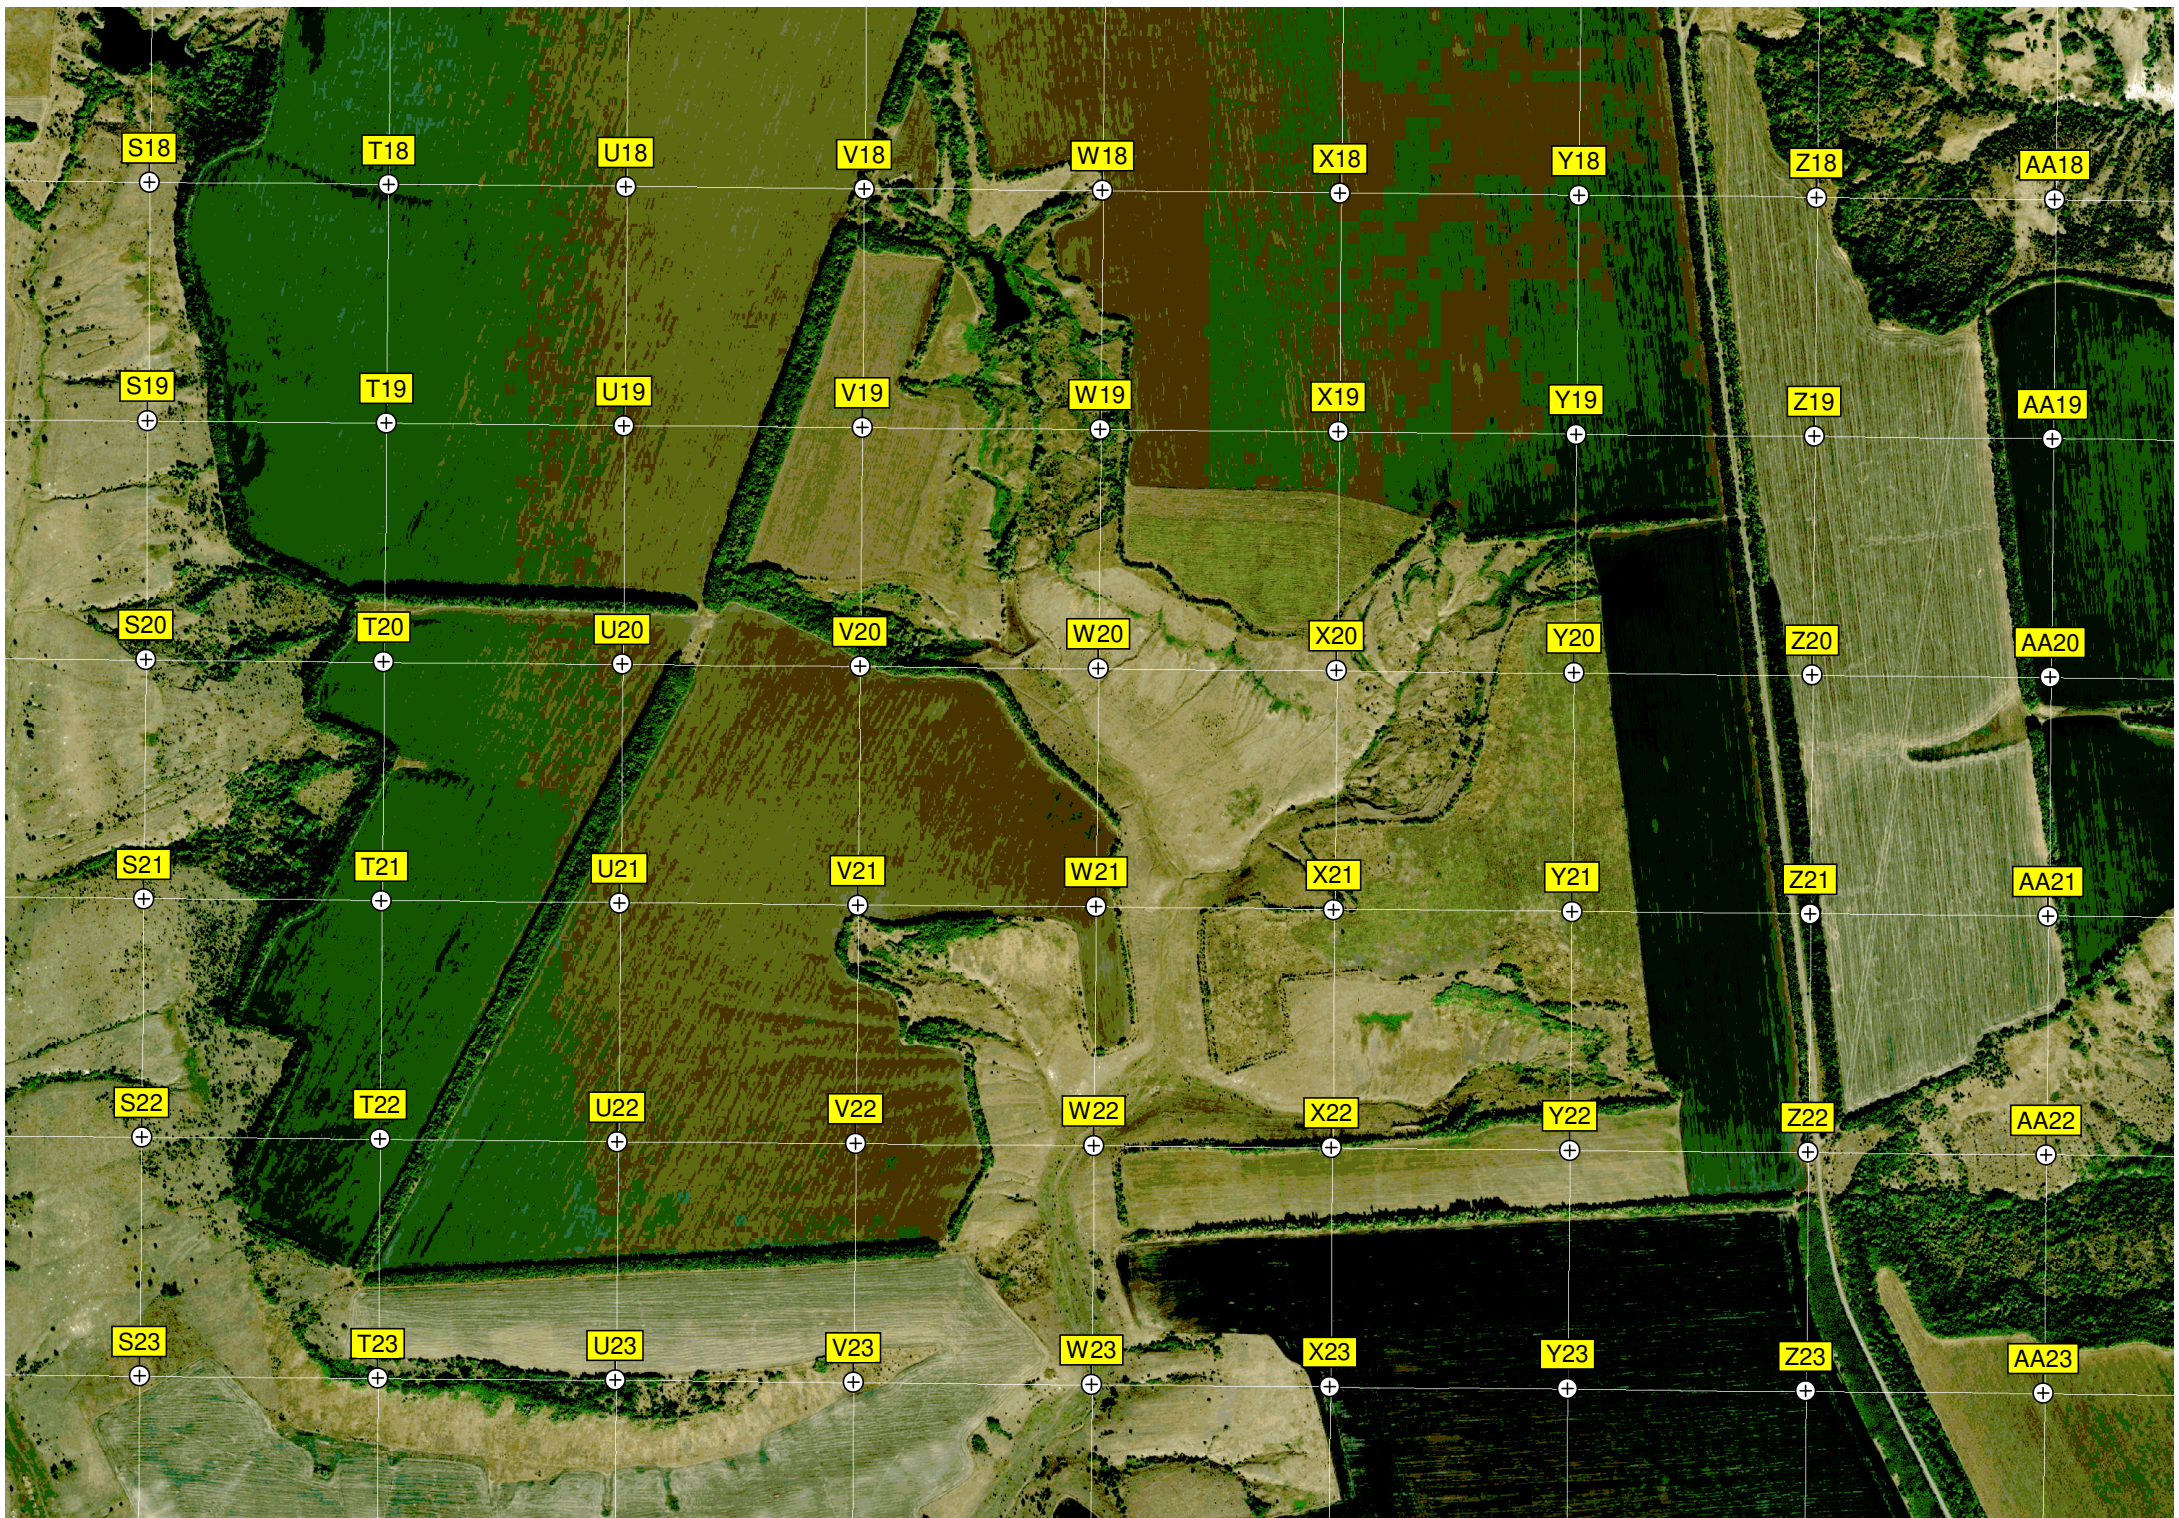

N23

O23

P23

Q23

R23

Железнодорожная платформа 728 км

ур. Борщевское

Запаханный курган