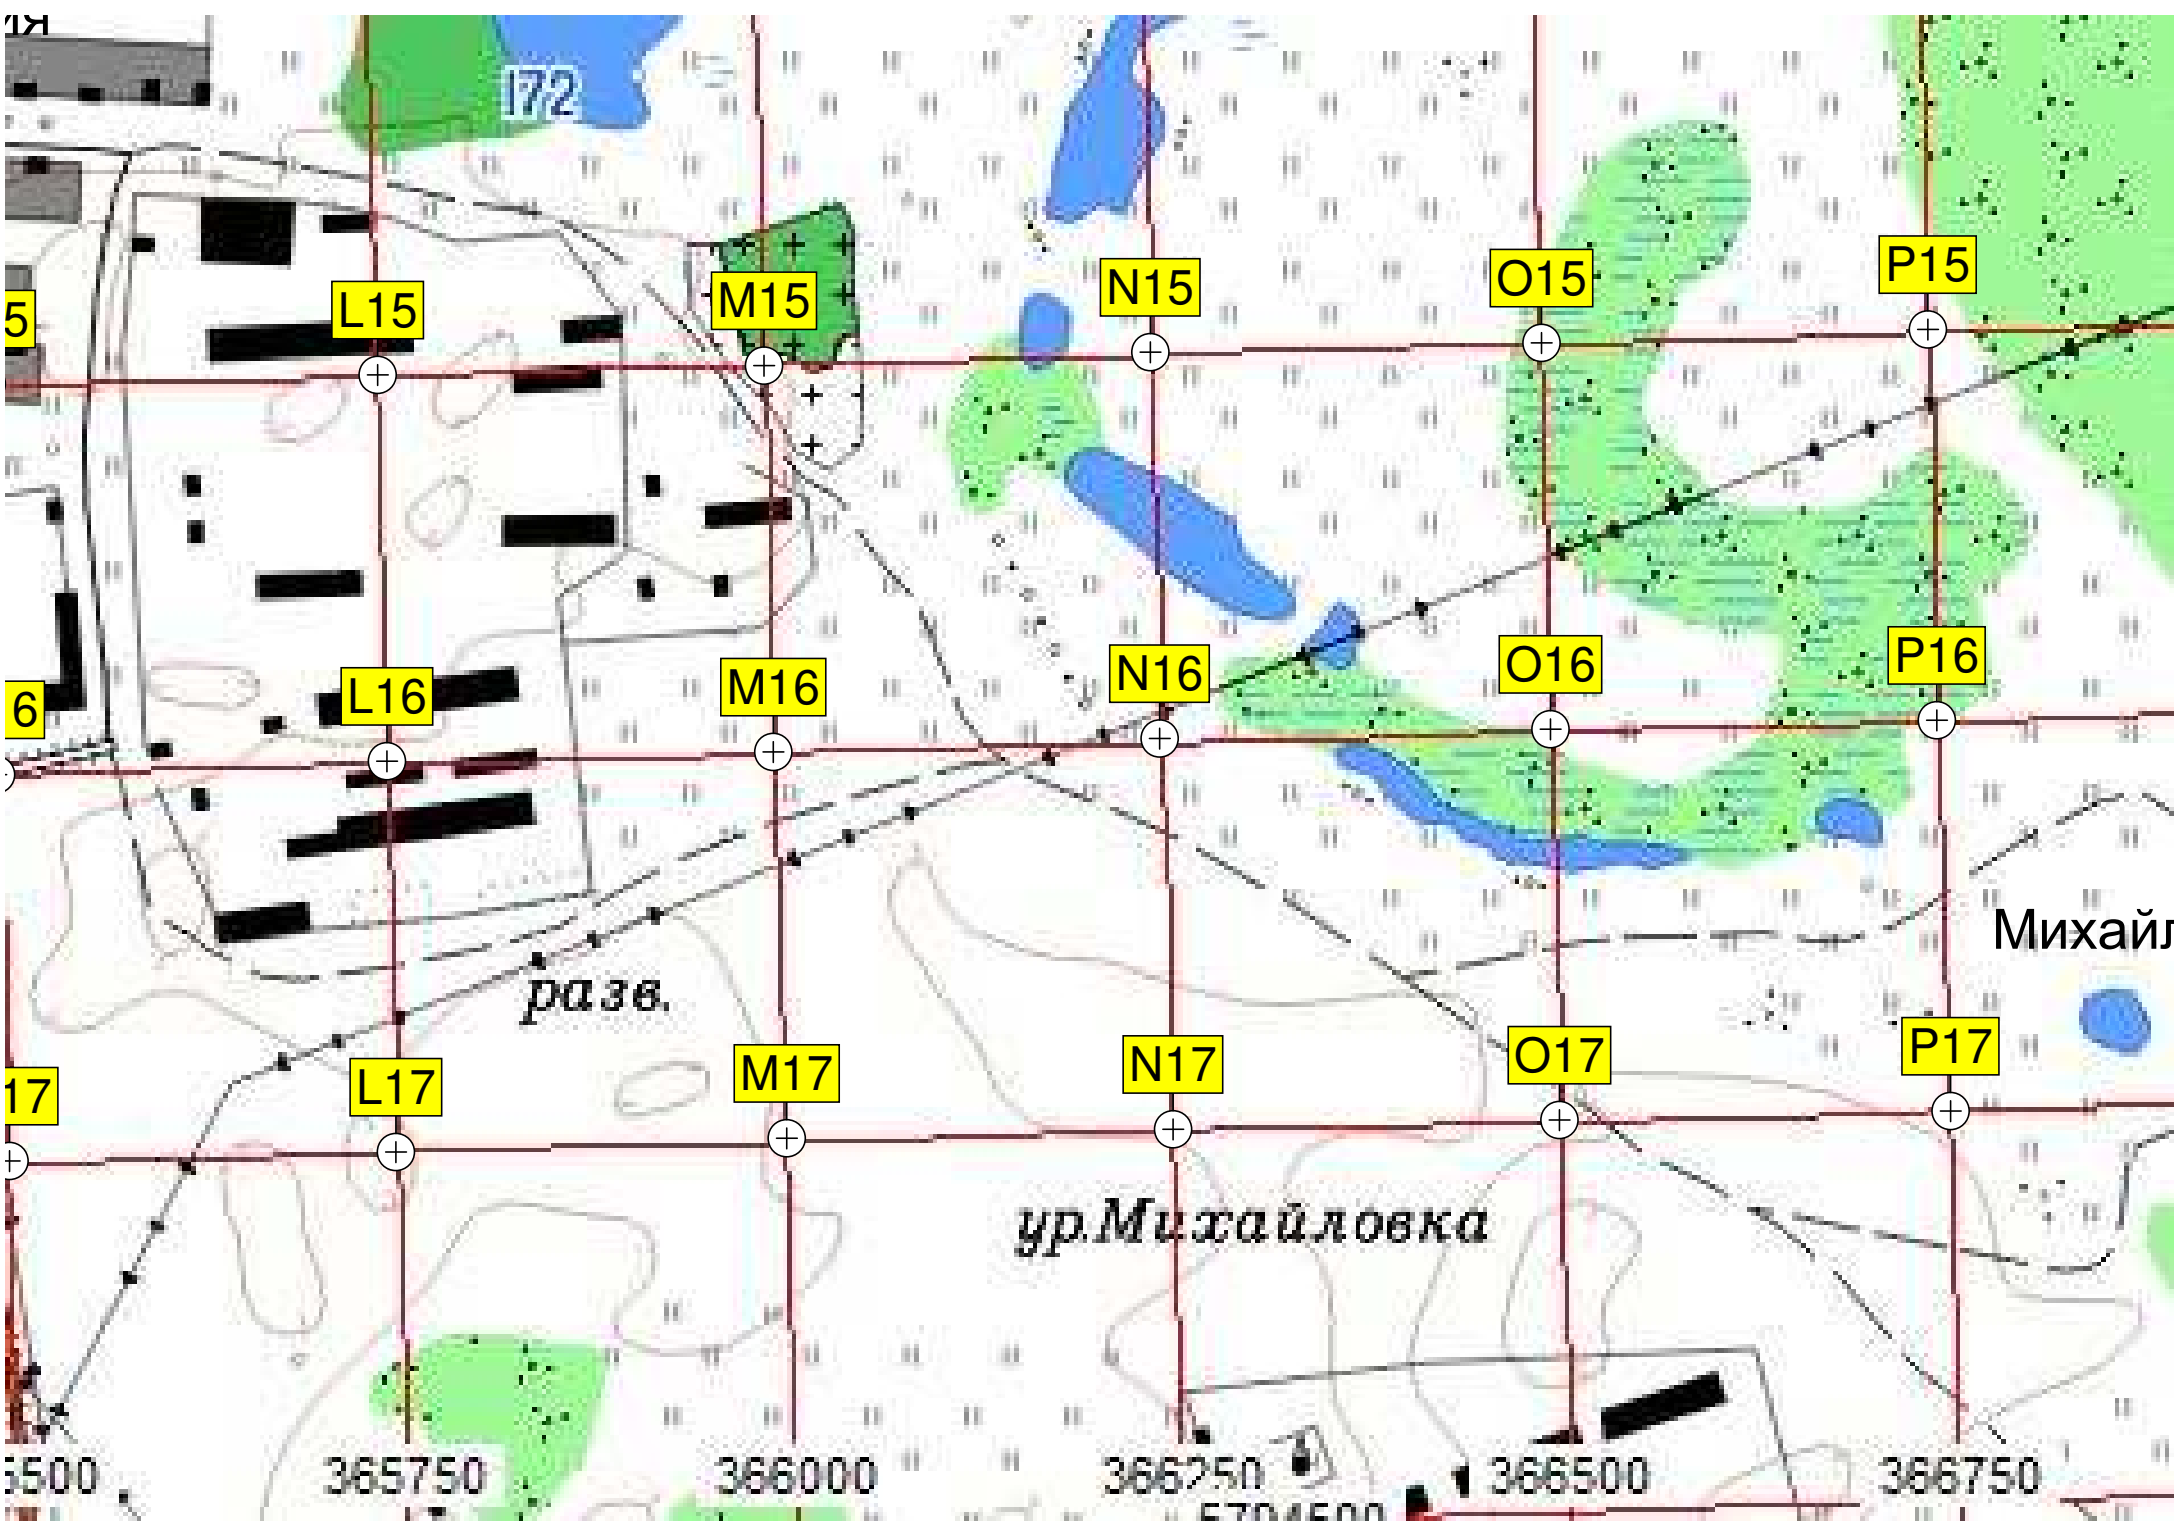

17

172

5

6

17

3500

365750

366000

366250

366500

366750

L15

M15

N15

O15

P15

L16

M16

N16

O16

P16

L17

M17

N17

O17

P17

разв.

ур. Михайловка

Михайл