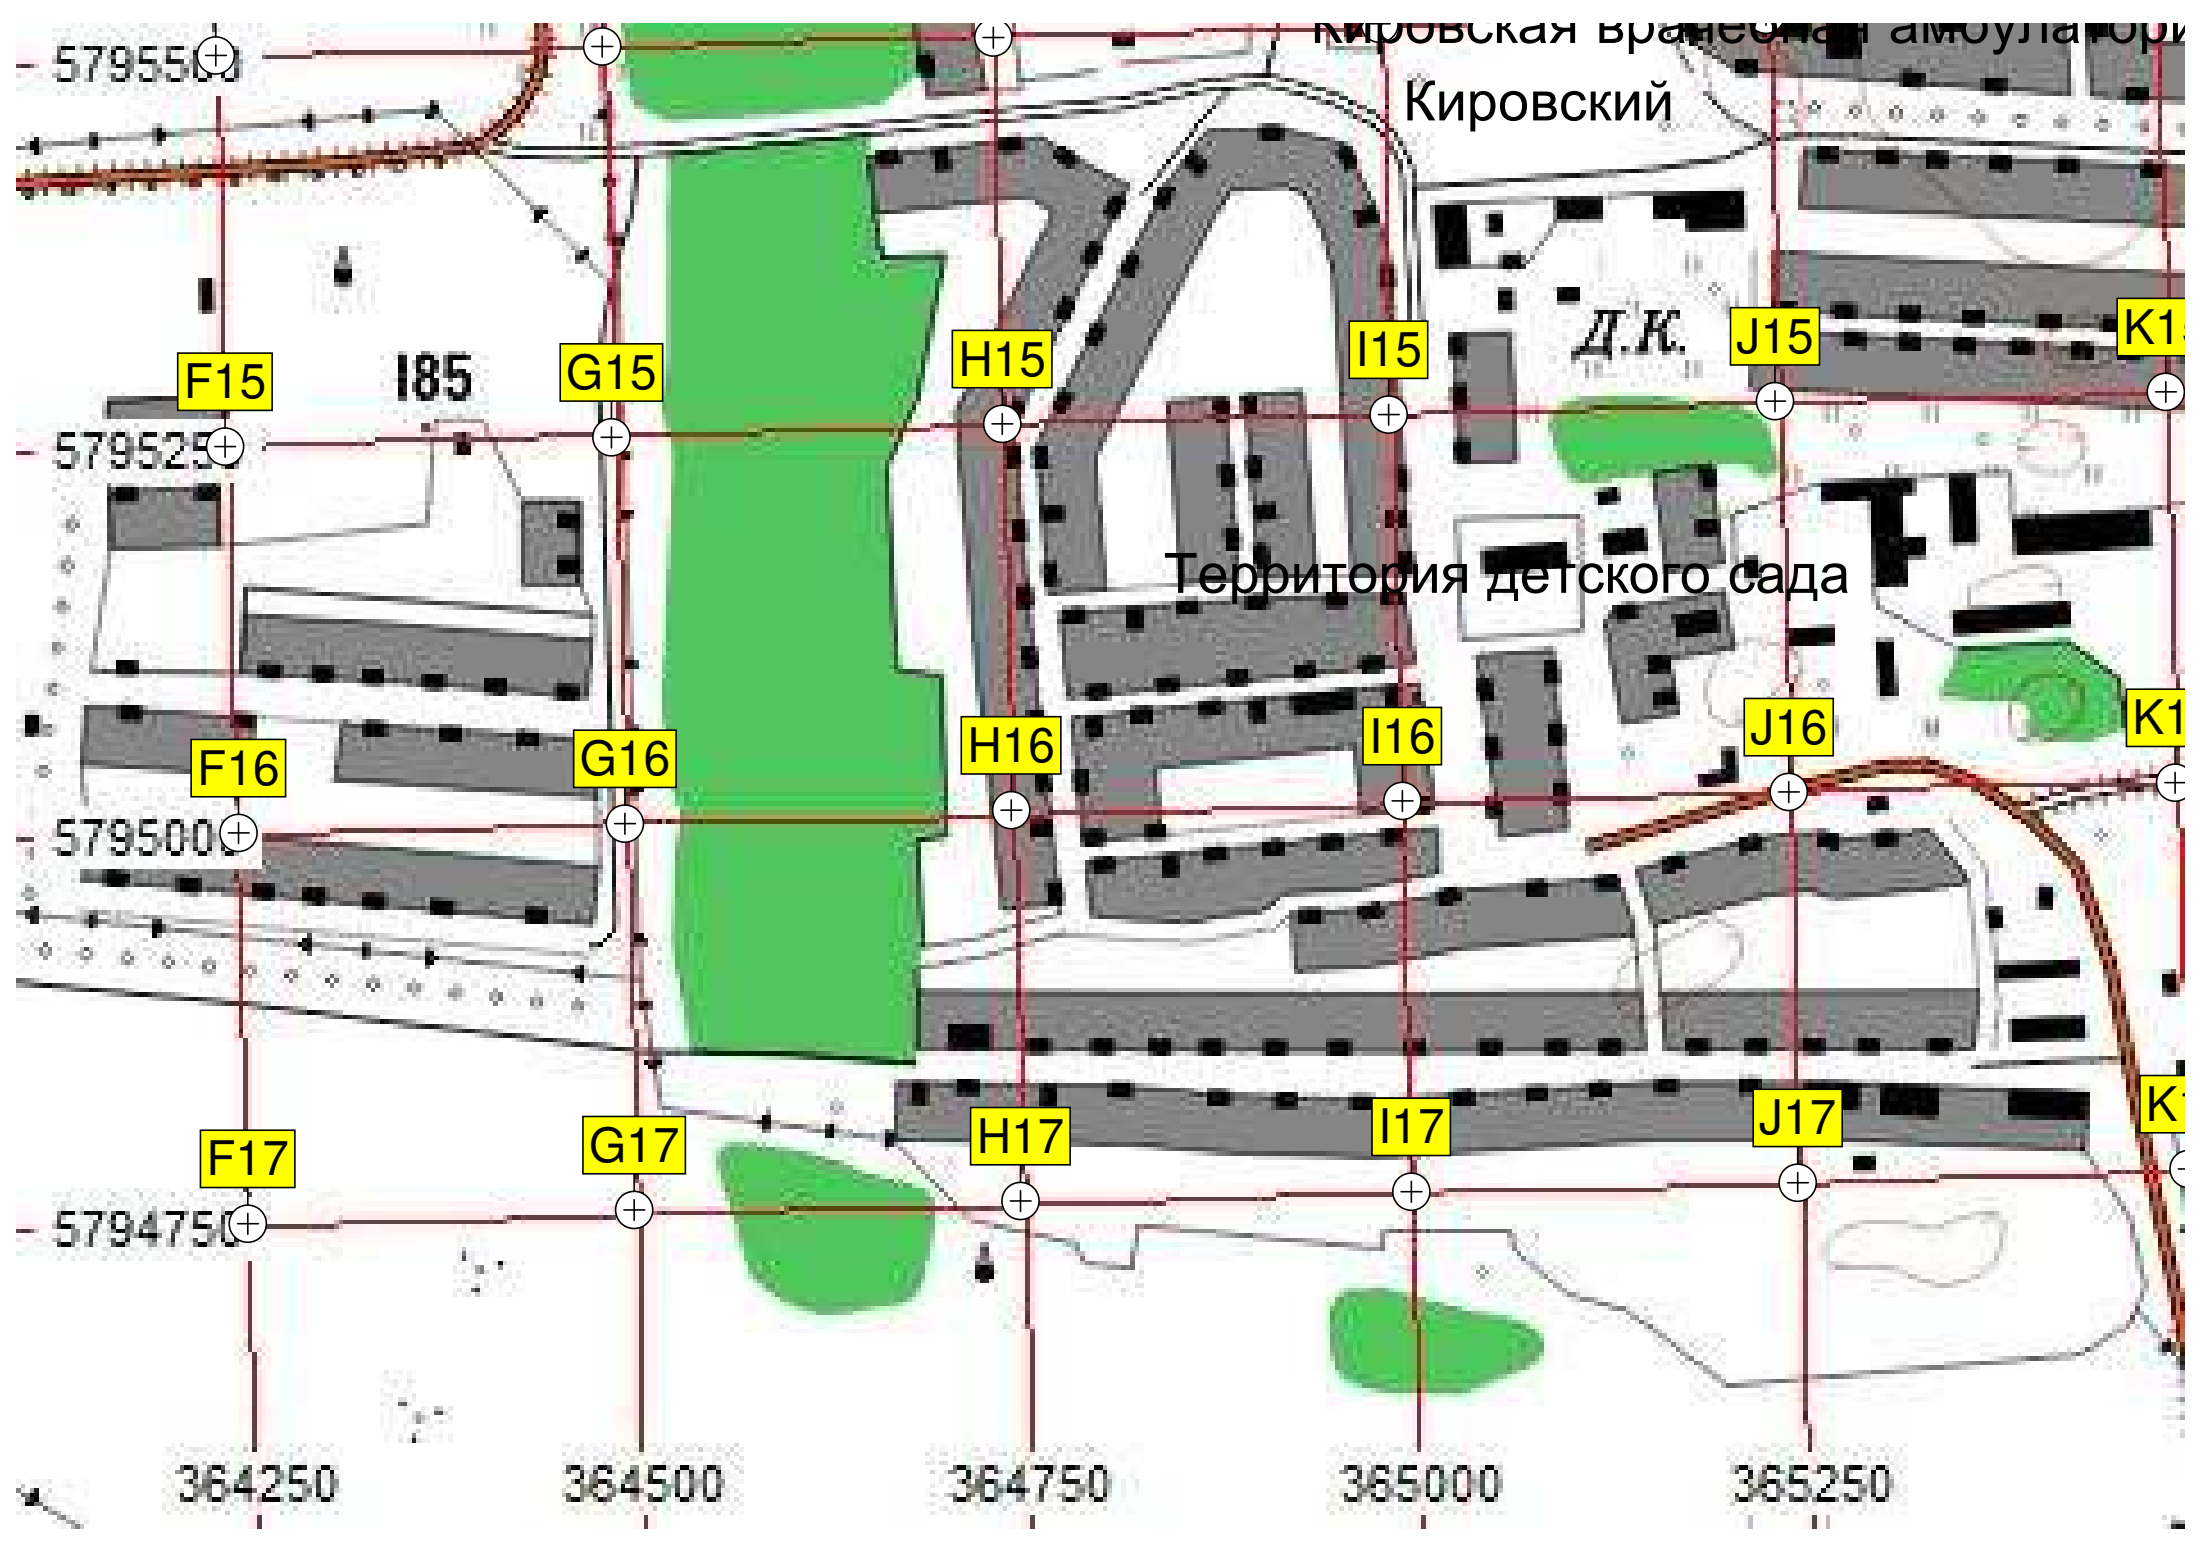

Кировская вранесная амбулатория

Кировский

Д.К.

185

Территория детского сада

5795500

5795250

5795000

5794750

F15

G15

H15

I15

J15

K15

F16

G16

H16

I16

J16

K16

F17

G17

H17

I17

J17

K17

364250

364500

364750

365000

365250