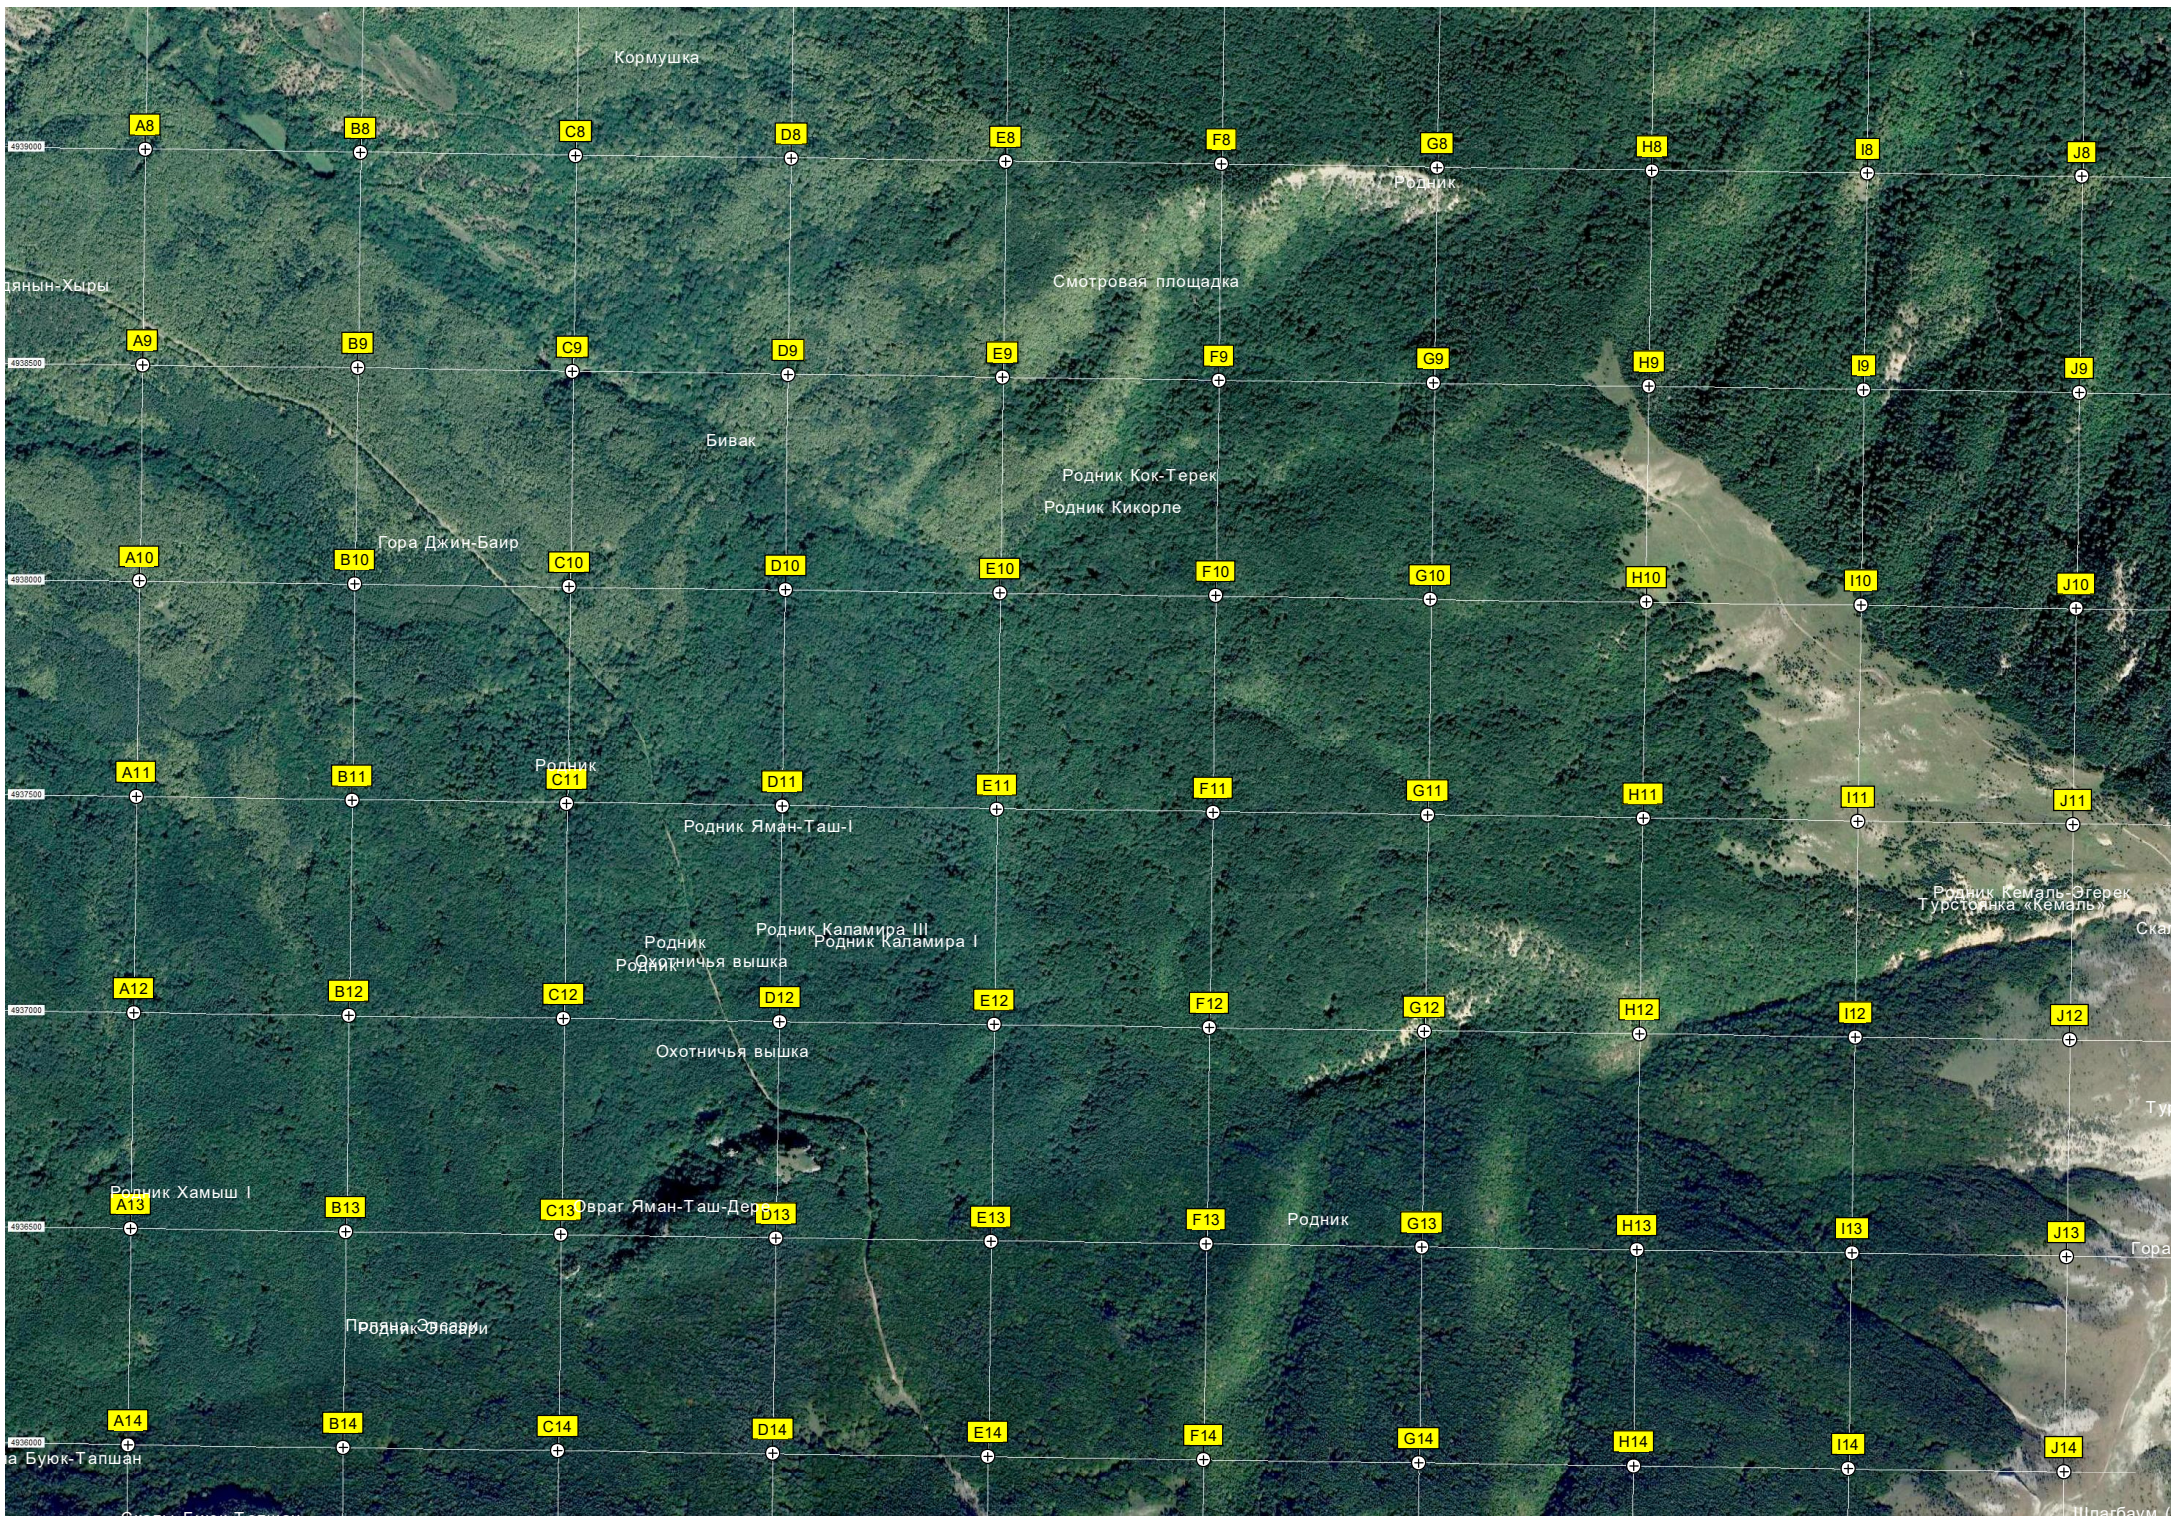

O7

P7

Q7

R7

S7

T7

Гора Сырт-Сырт

Родник Кобузин-Чешме и озеро

Кордон «Верховина»

Гора Ичме-Чиган

Тур-ориент

Гора Тас-Те

Родник

Гора Саурха

Родник

Облачный водопад

Перевал Гурузфское седло (Гурузфский хребет)

Родник Гурбет

Родник Малинагор

Святыни III в. до н. э. — III в. н. э. Гурузфский хребет

Гора Демир-Калу

Перевал Писара-Богаз

п. Джамбек-Бурун

Исторический указатель

Гурузфская Яйла

«Беседка Бетров»

Мост

Кемаль-Эзбек

Пруд

Гора Шаган-Кая

Родник (закрыт)

Въезд на перевал