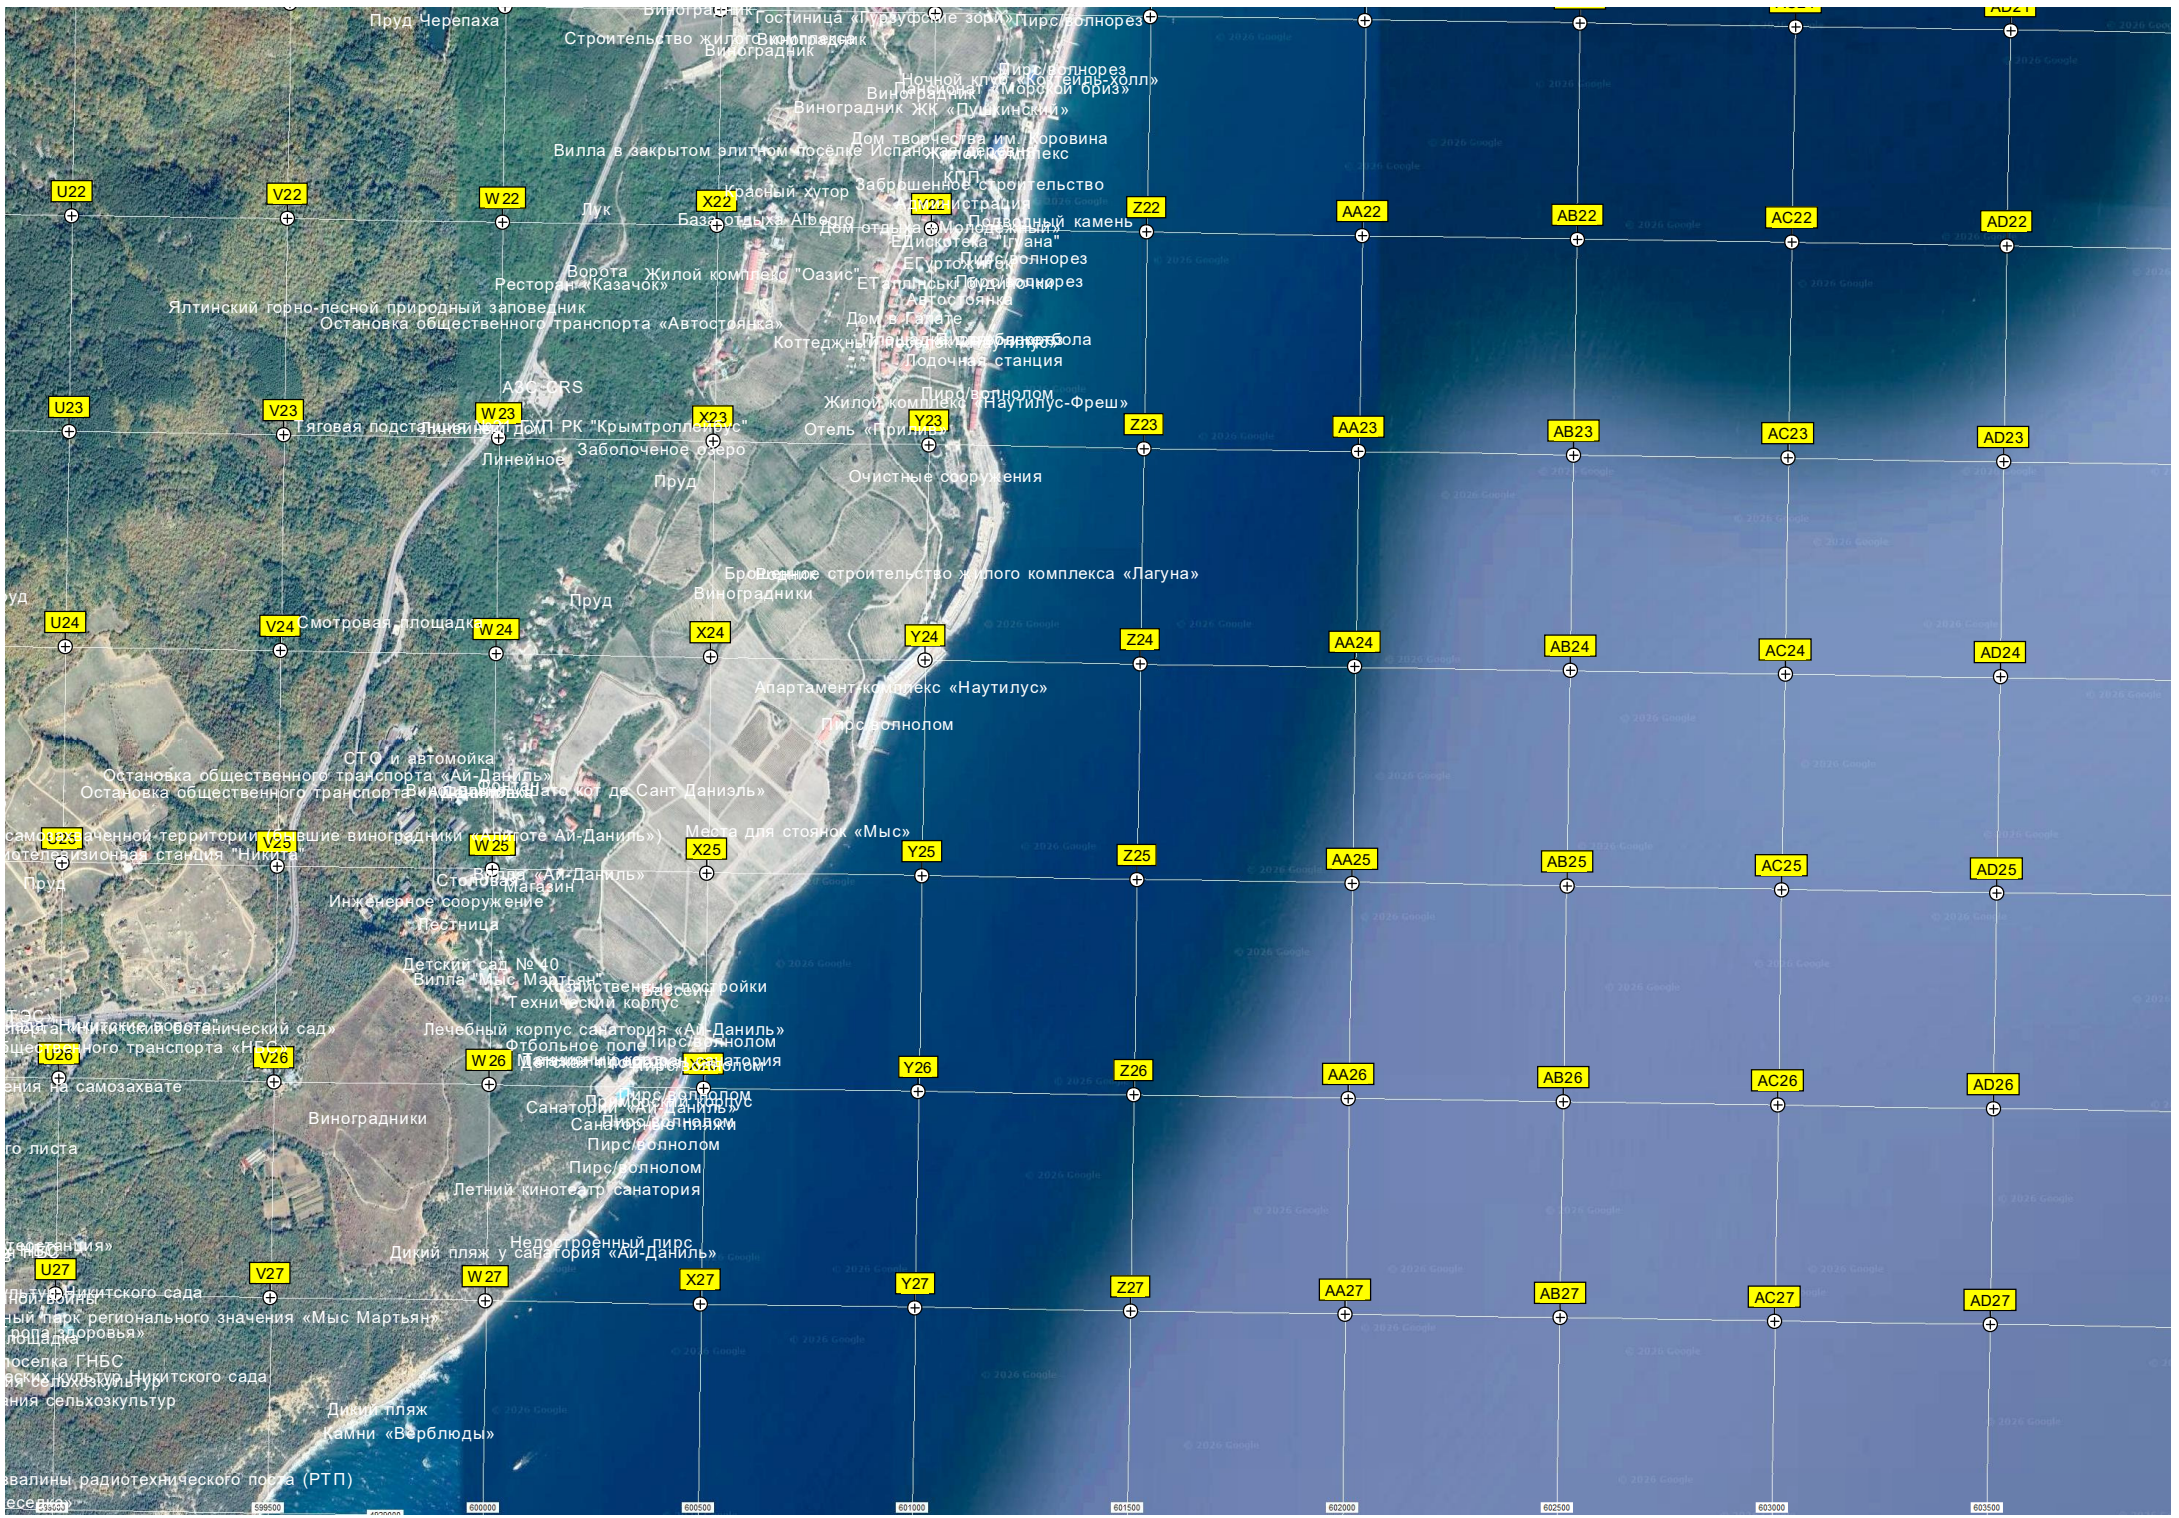

Кордон «Верховина»

Гора Ичме-Чиган

Тур-ориент

Гора Тас-Те

Родник

Гора Саурха

Родник

Облачный водопад

Гурузфская Яйла

«Беседка Бетров»

Мост

Кемаль-Эзбек

Пруд

Гора Шаган-Кая

Родник (закрыт)

Въезд на перевал