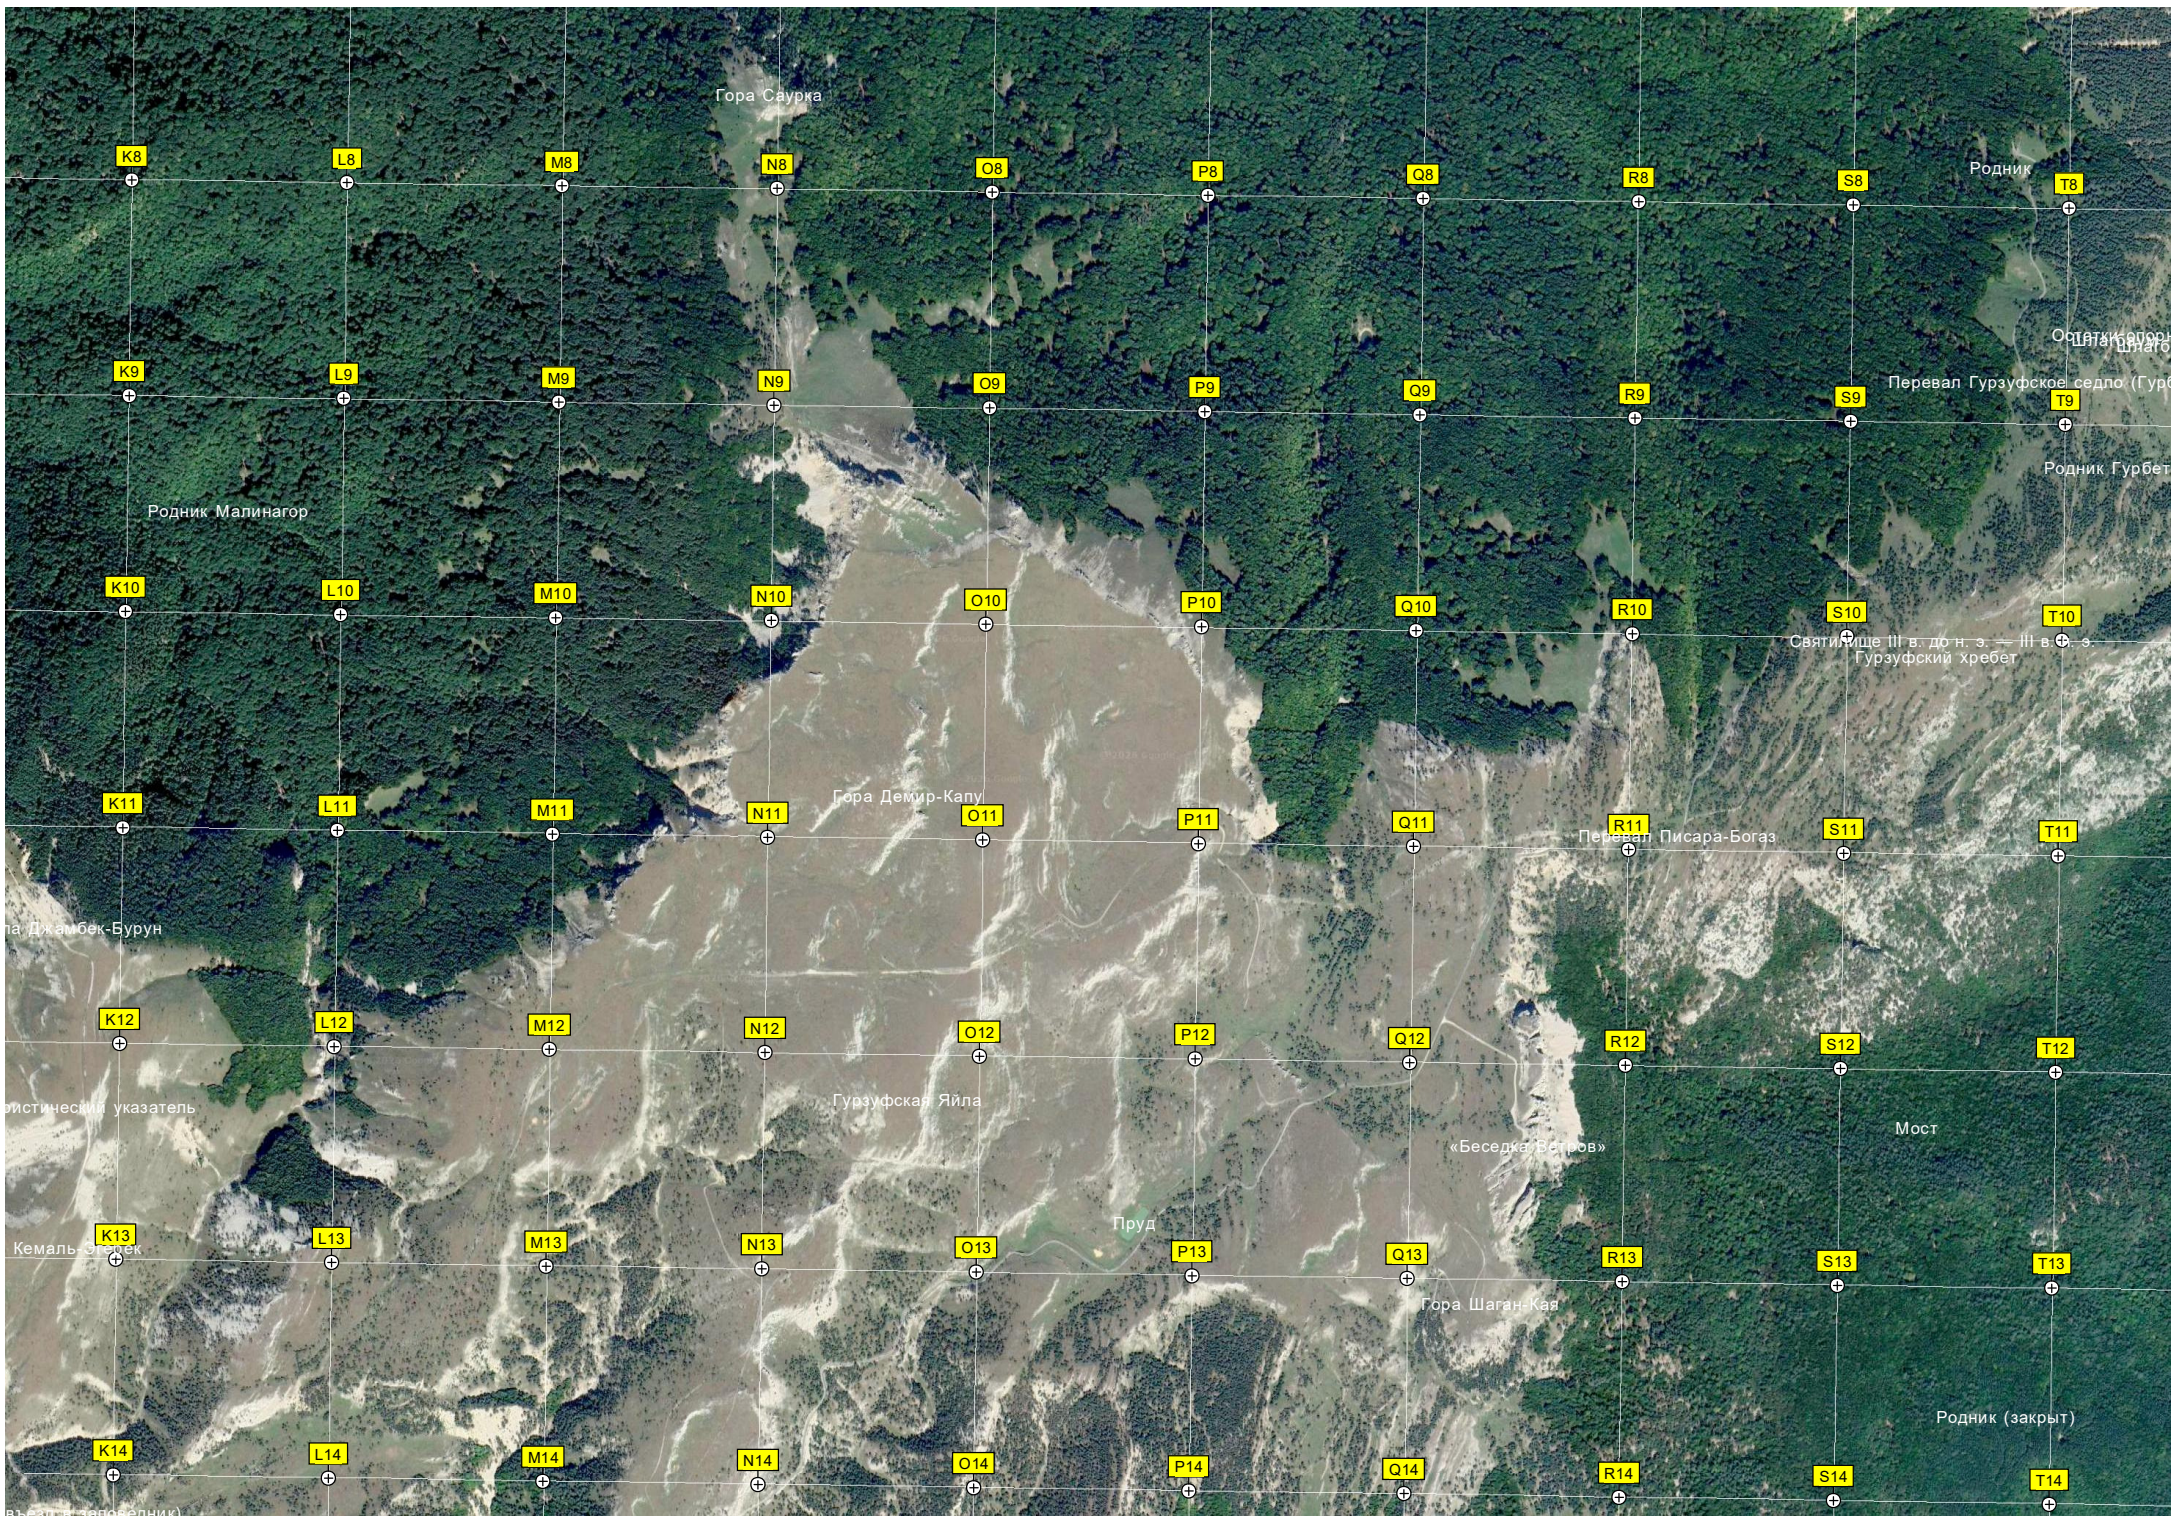

O7

P7

Q7

R7

S7

T7

Гора Сырт-Сырт

Родник Кобузин-Чешме и озеро

Кордон «Верховина»

Гора Ичме-Чиган

Тур-ориент

Гора Тас-Те

Родник

Гора Саурха

Родник

Облачный водопад

Перевал Гурузфское седло (Гурузфский хребет)

Родник Гурбет

Родник Малинагор

Святыни III в. до н. э. — III в. н. э. Гурузфский хребет

Гора Демир-Калу

Перевал Писара-Богаз

п. Джамбек-Бурун

Исторический указатель

Гурузфская Яйла

«Беседка Бетров»

Мост

Кемаль-Эзбек

Пруд

Гора Шаган-Кая

Родник (закрыт)

Въезд на перевал