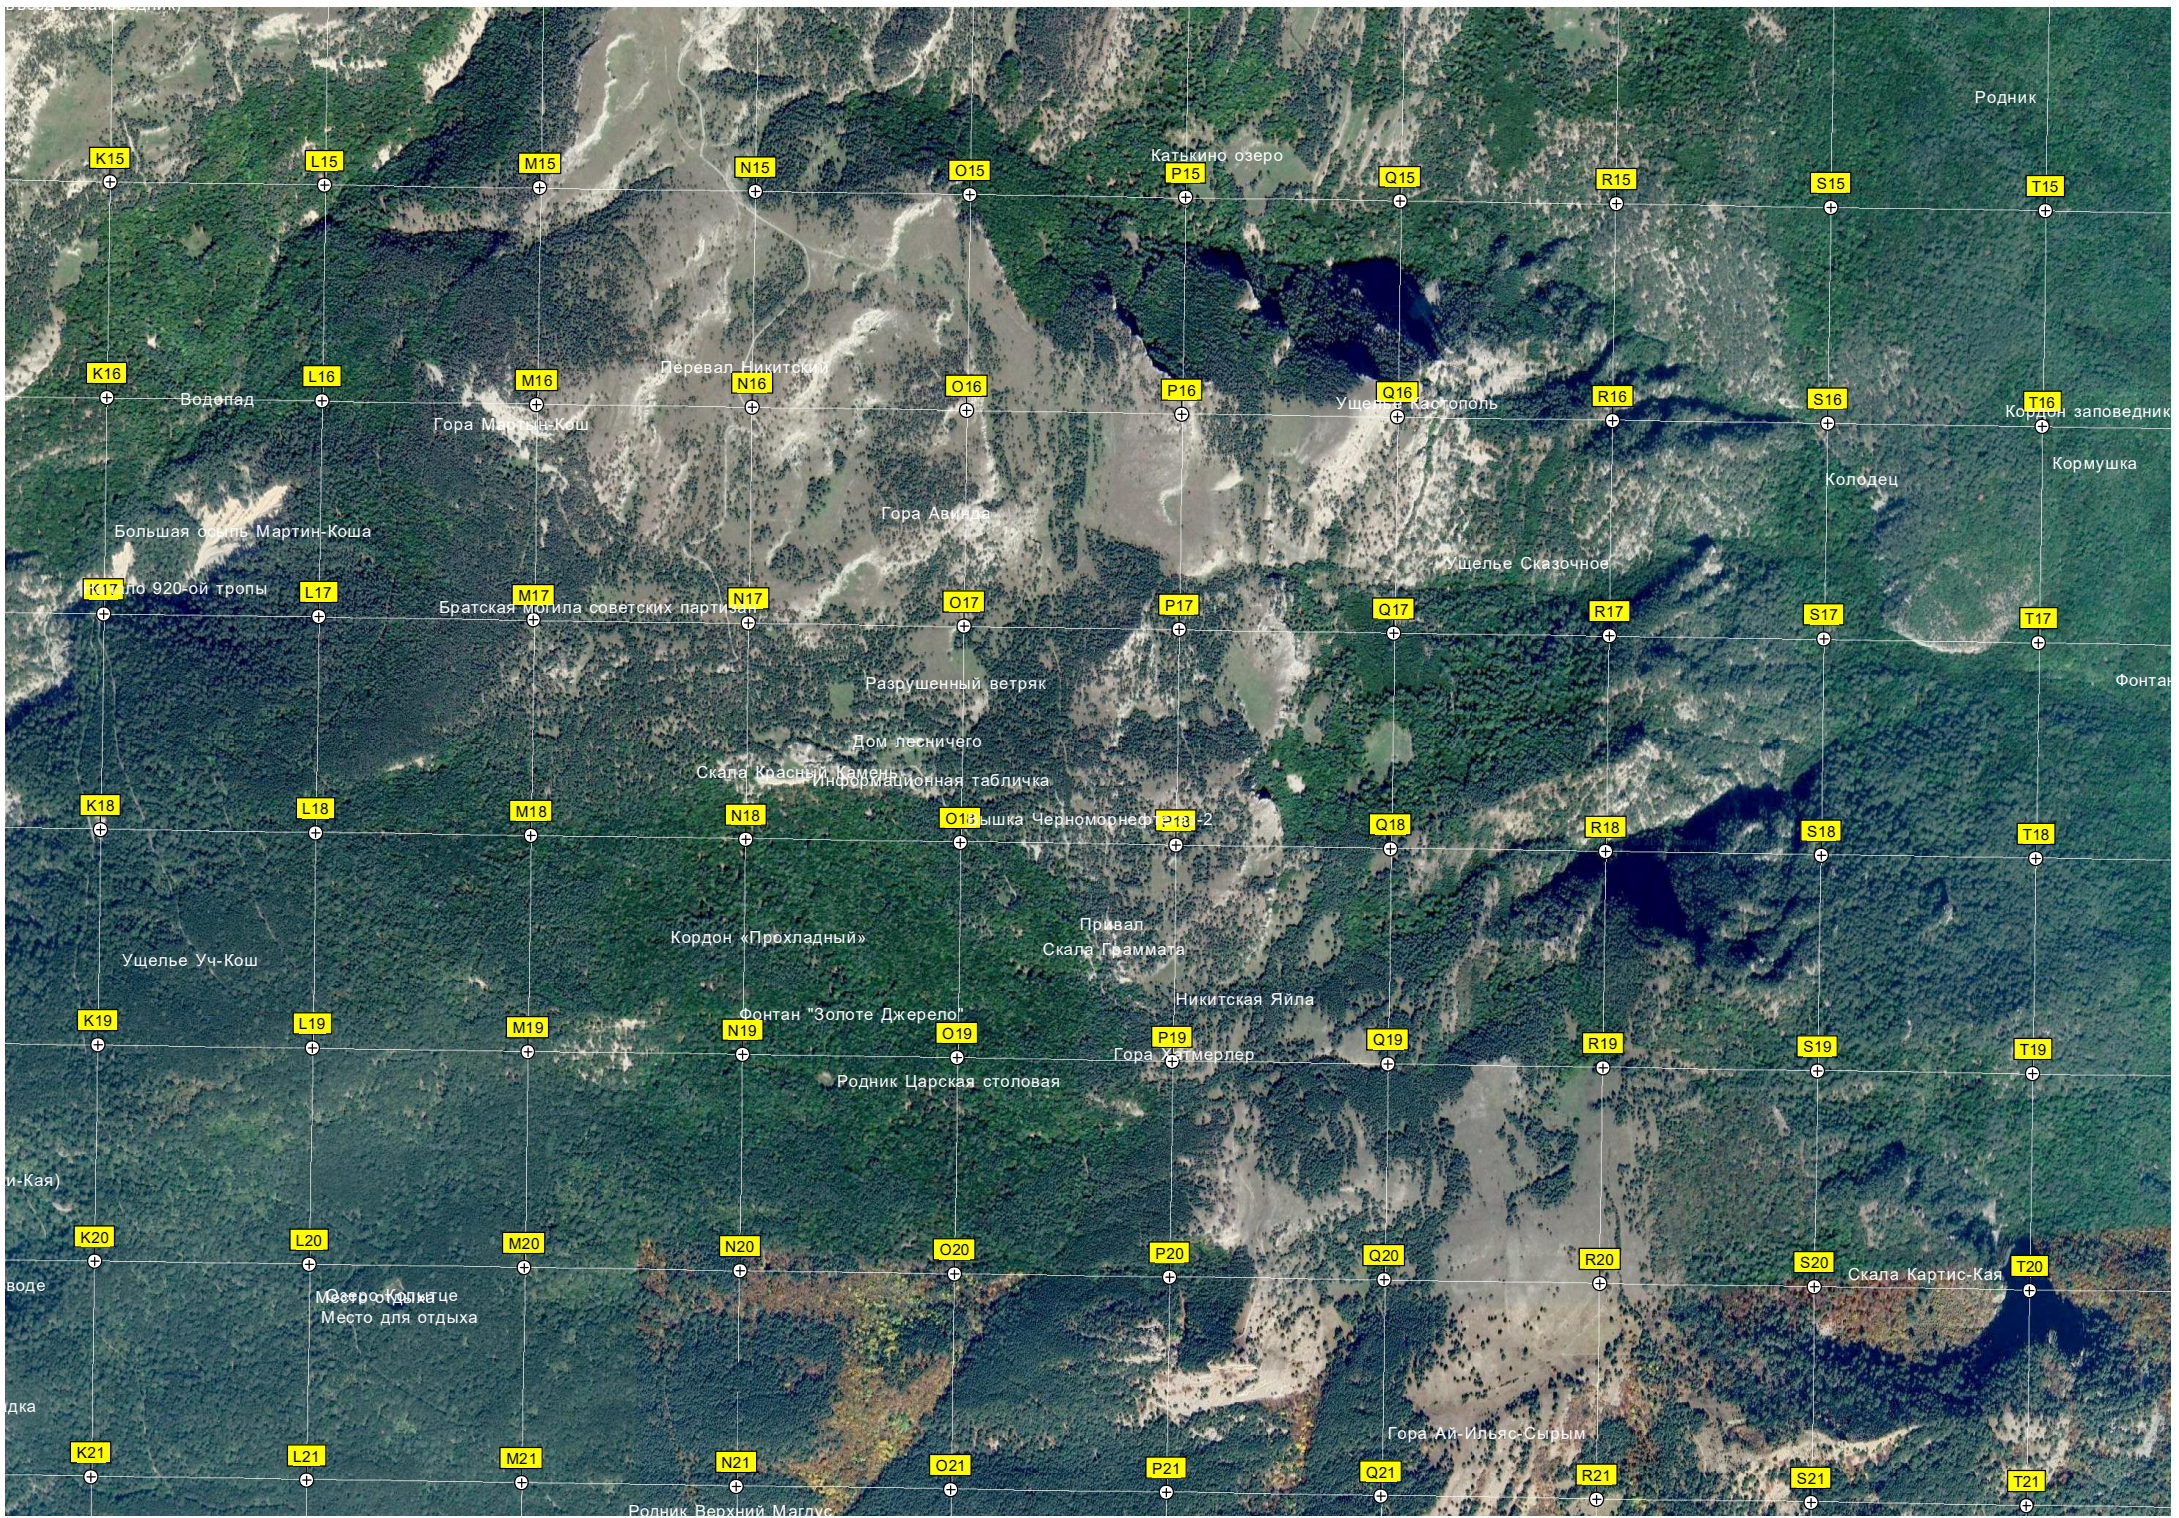

Кордон «Верховина»

Гора Ичме-Чиган

Тур-ориент

Гора Тас-Те

Родник

Гора Саурха

Родник

Облачный водопад

Перевал Гурузфское седло (Гурузфский хребет)

Родник Гурбет

Родник Малинагор

Святыни III в. до н. э. — III в. н. э. Гурузфский хребет

Гора Демир-Калу

Перевал Писара-Богаз

п. Джамбек-Бурун

Исторический указатель

Гурузфская Яйла

«Беседка Бетров»

Мост

Кемаль-Эзбек

Пруд

Гора Шаган-Кая

Родник (закрыт)

Въезд на перевал