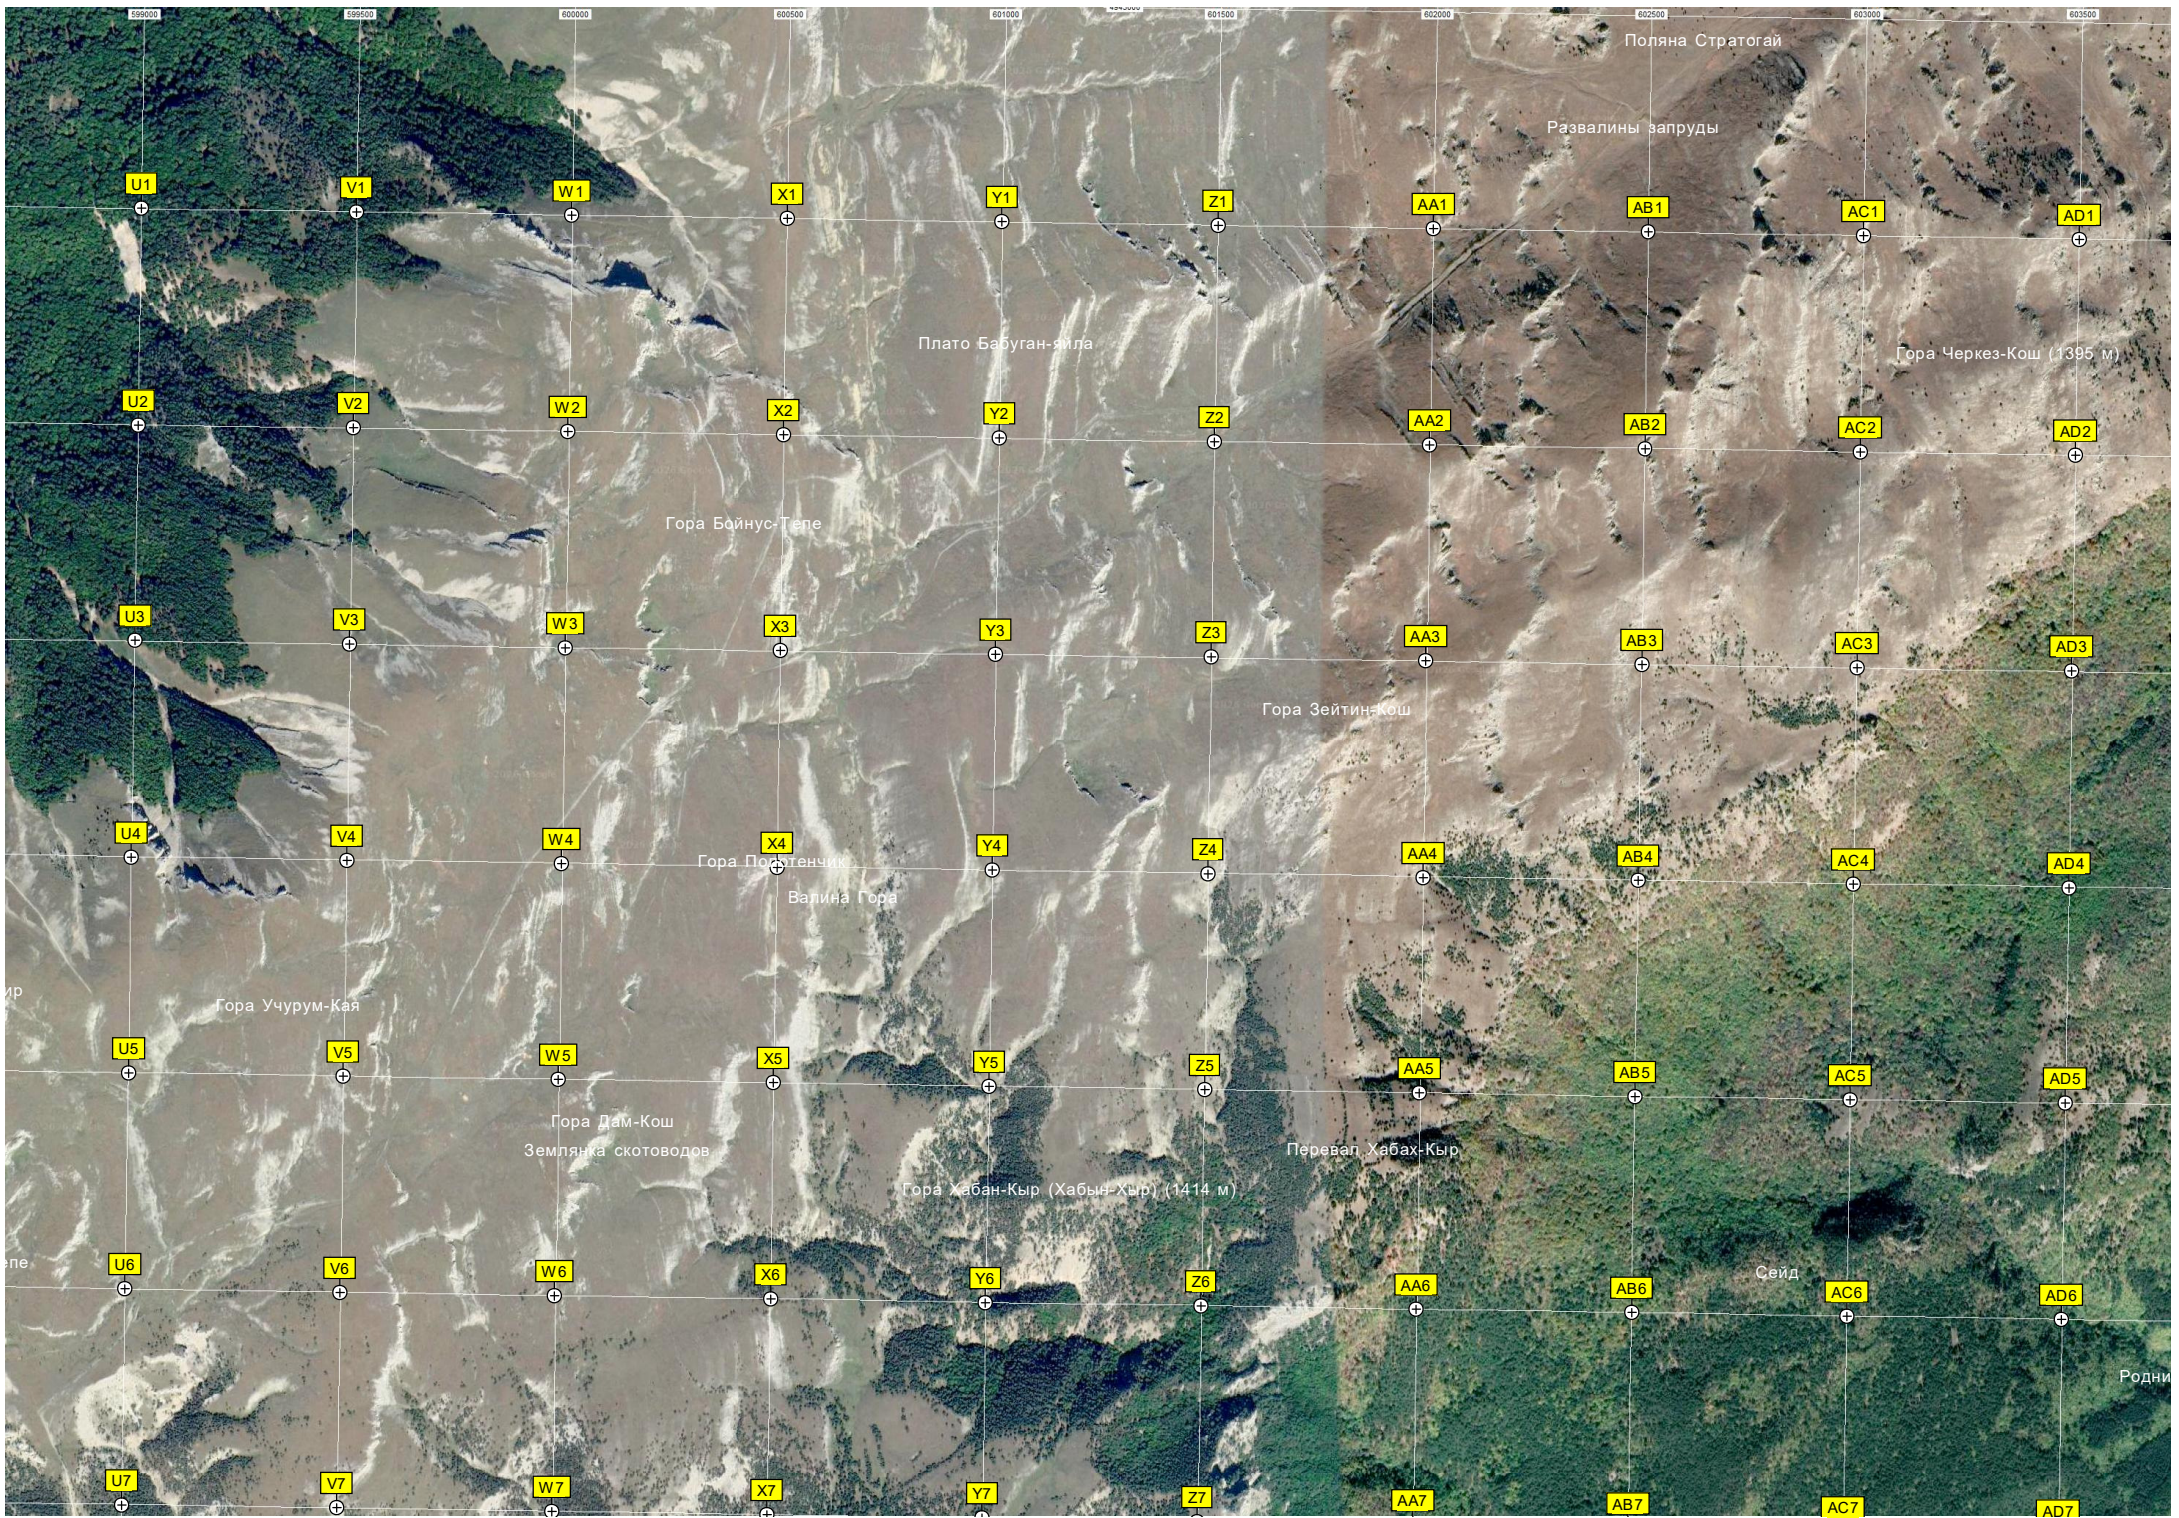

O7

P7

Q7

R7

S7

T7

Гора Сырт-Сырт

Родник Кобузин-Чешме и озеро

Кордон «Верховина»

Гора Ичме-Чиган

Тур-ориент

Гора Тас-Те

Родник

Гора Саурха

Родник

Облачный водопад

Гурузфская Яйла

«Беседка Бетров»

Мост

Кемаль-Эзбек

Пруд

Гора Шаган-Кая

Родник (закрыт)

Въезд на перевал