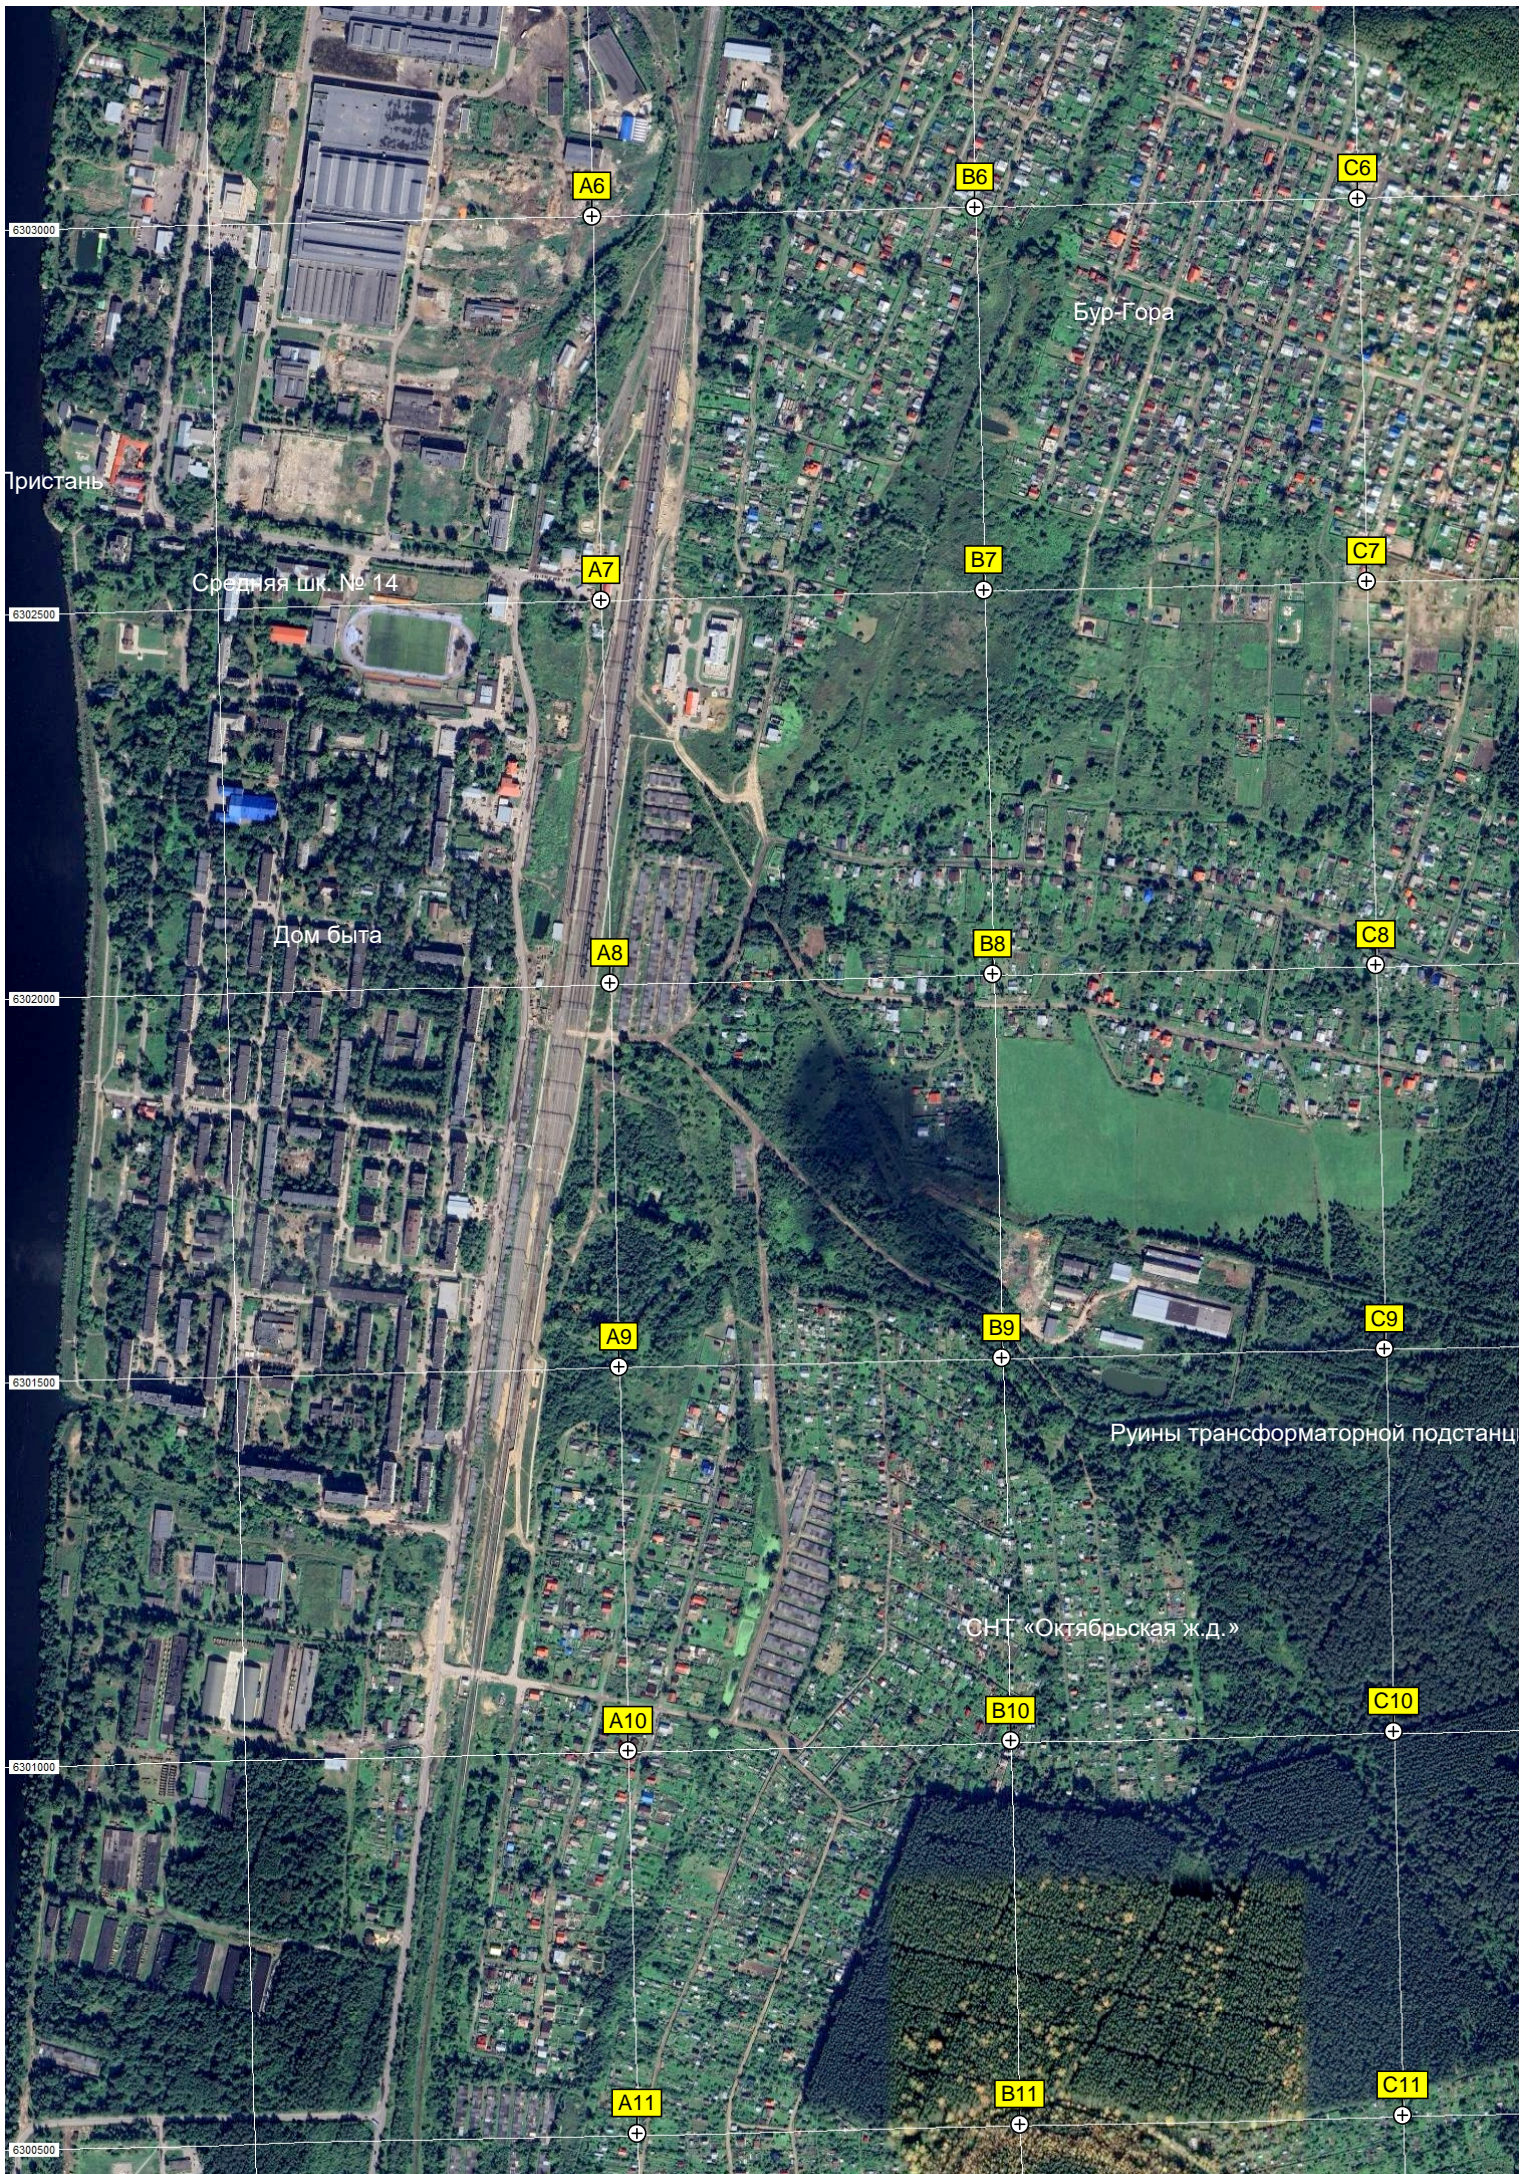

6303000

6302500

6302000

6301500

6301000

6300500

Пристань

Средняя шк. № 14

Дом быта

Бур-Гора

Руины трансформаторной подстанции

СНТ «Октябрьская ж.д.»

A6

B6

C6

A7

B7

C7

A8

B8

C8

A9

B9

C9

A10

B10

C10

A11

B11

C11