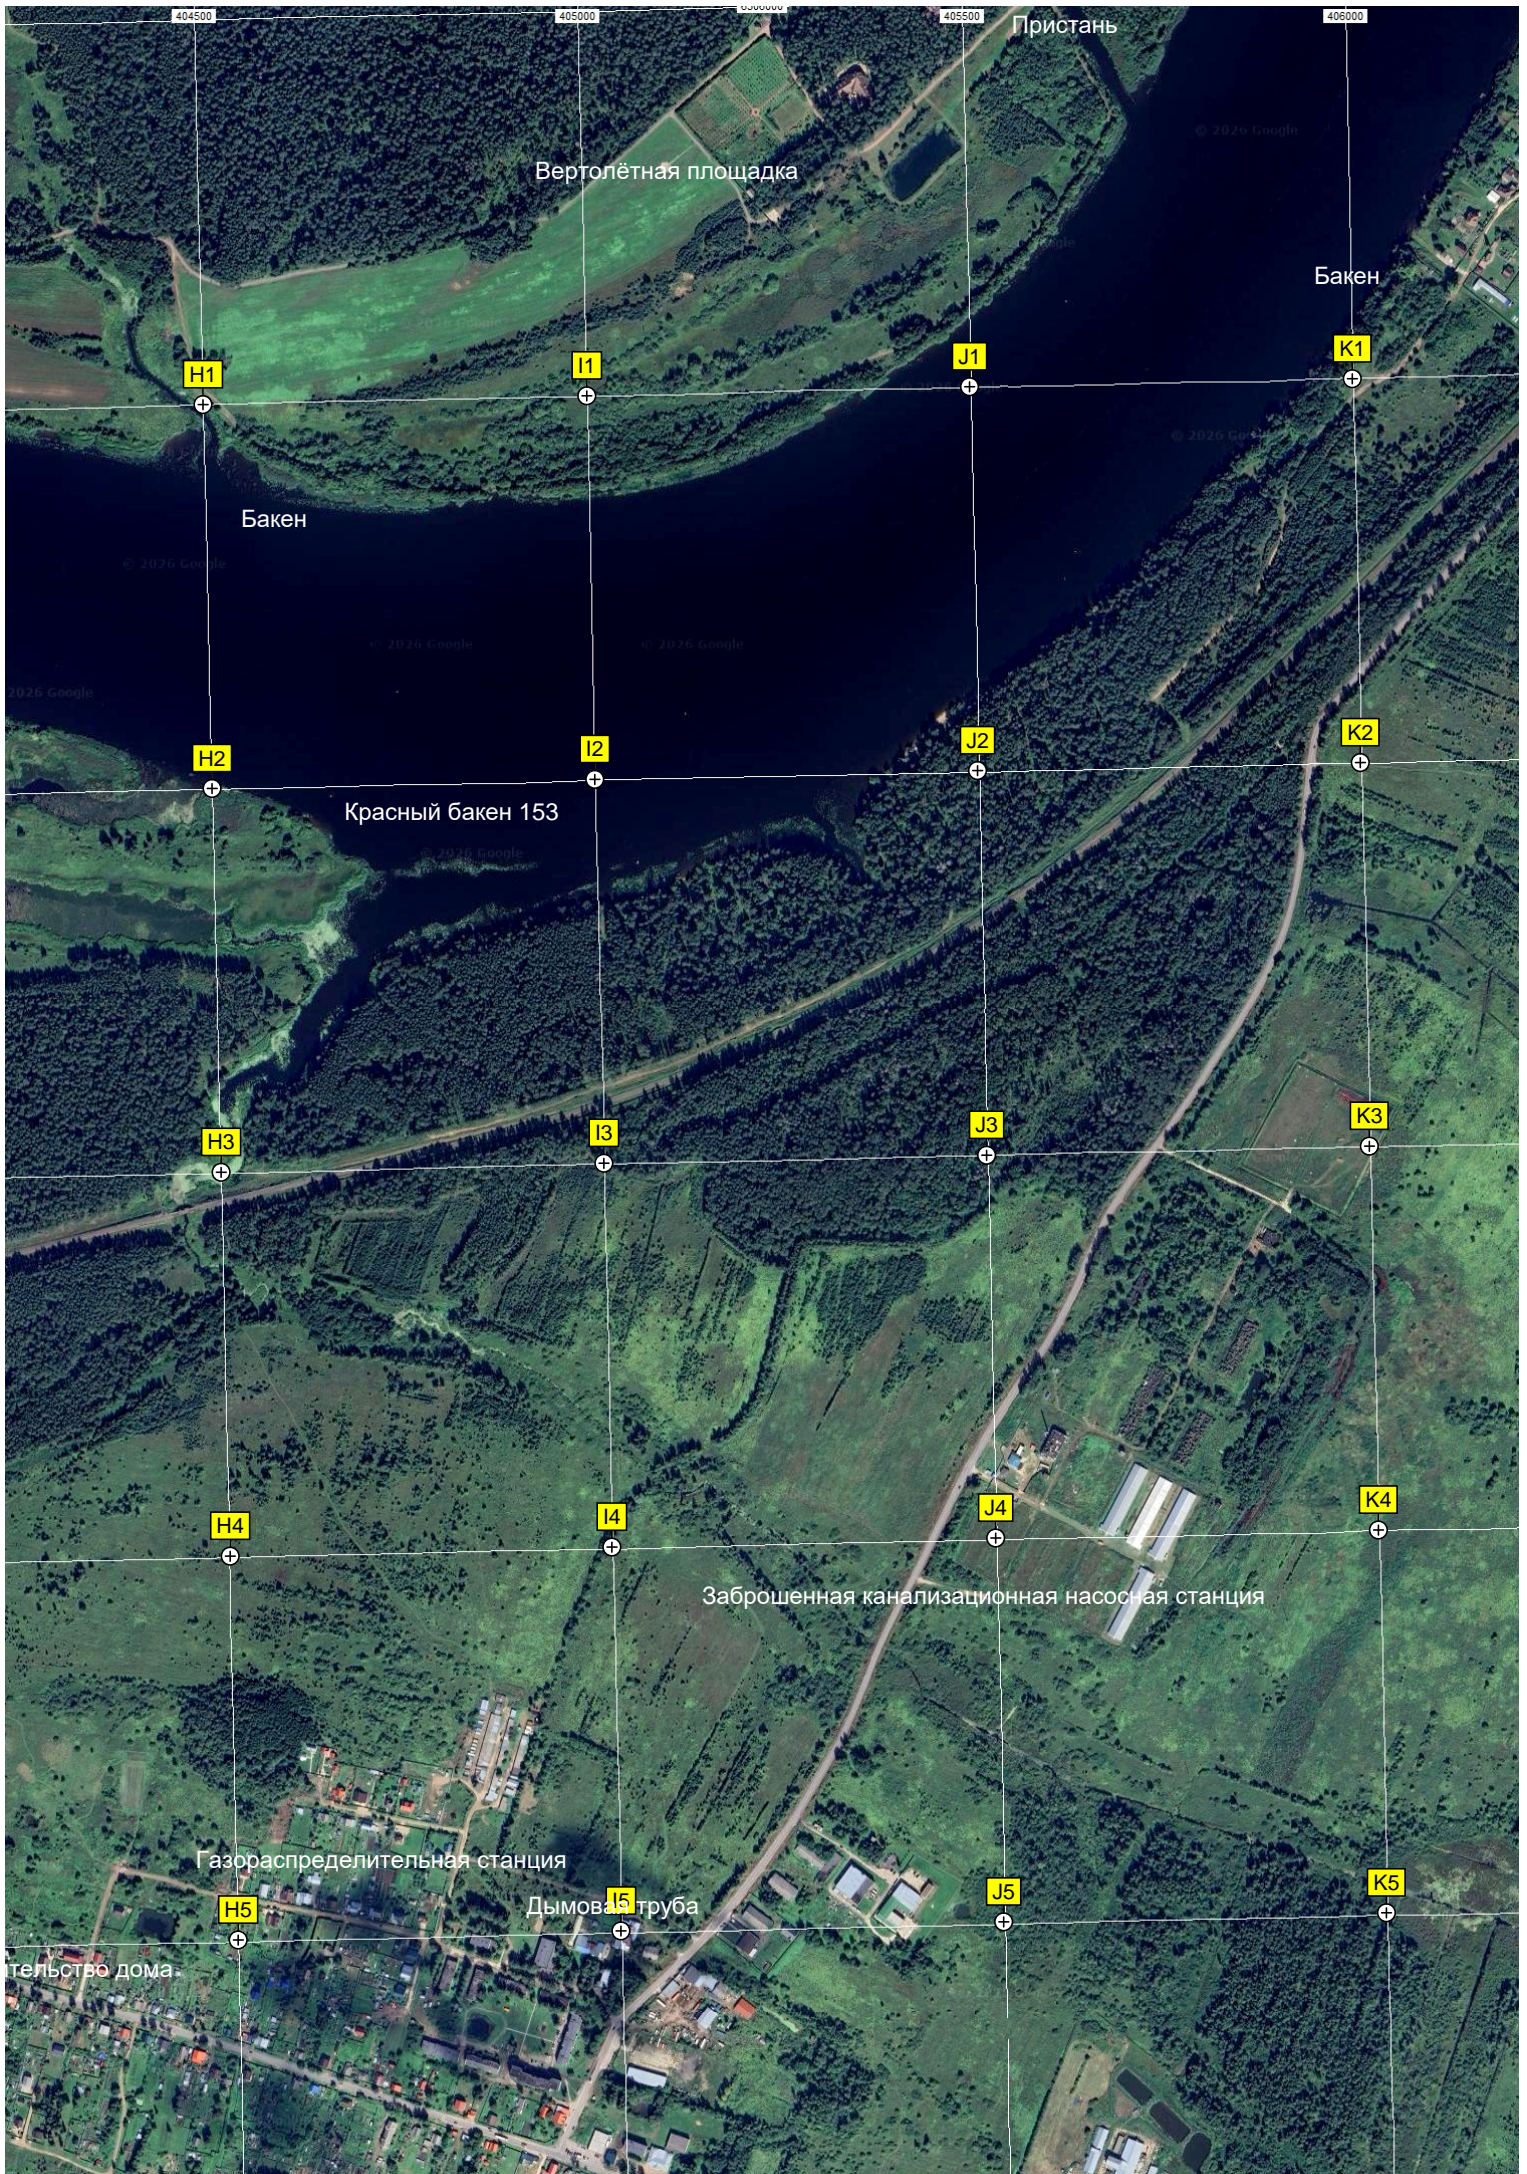

Система управления путями

Система управления путями

Просека ЛЭП

Заболоченная местность

Столб

Строй

404500

405000