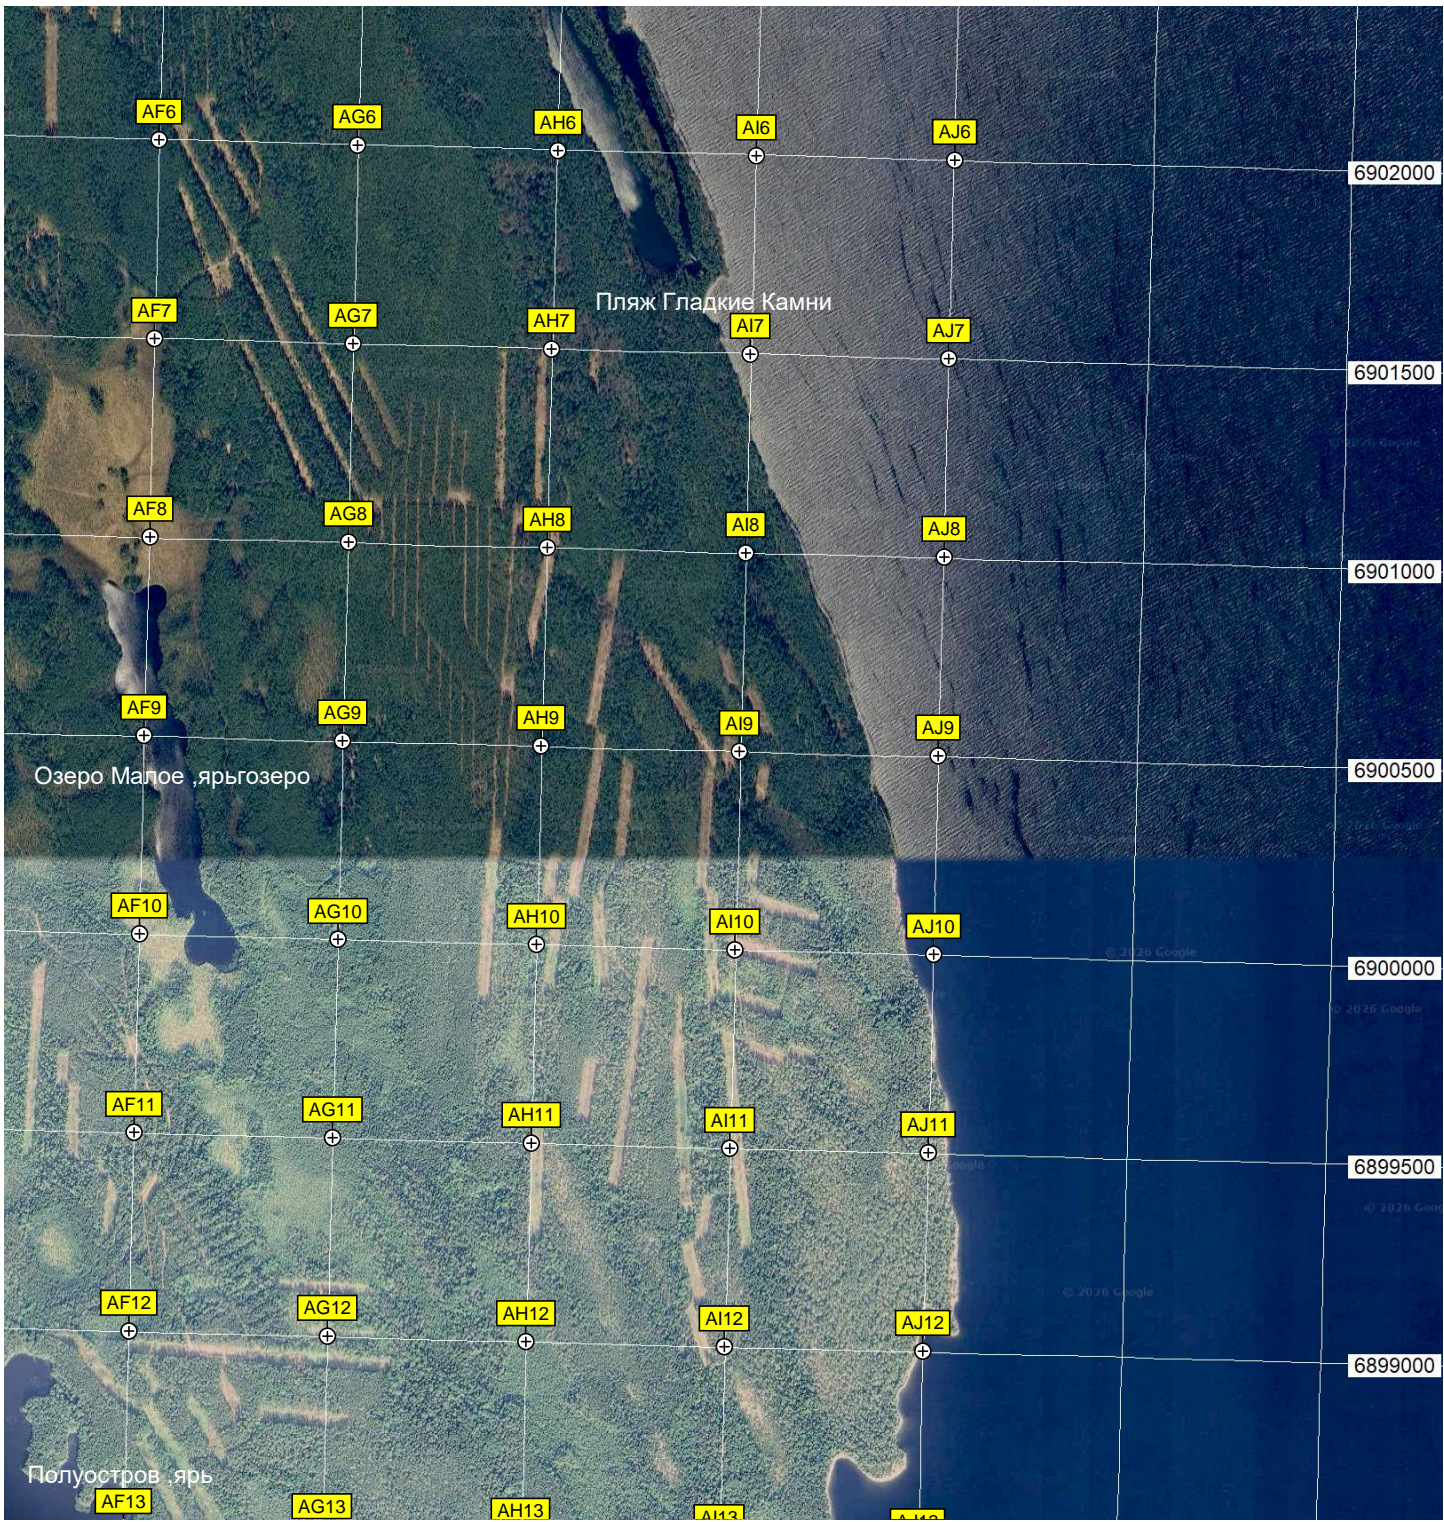

Концевая анкерная опора ЛЭП 330 кВ

Электрическая подстанция (П.) № 91 «Кондопога» 330/220/35 кВ

ОТ «еверный»

Озеро

ОТ «Железнодорожник»

о Чапозеро

6898000

A14