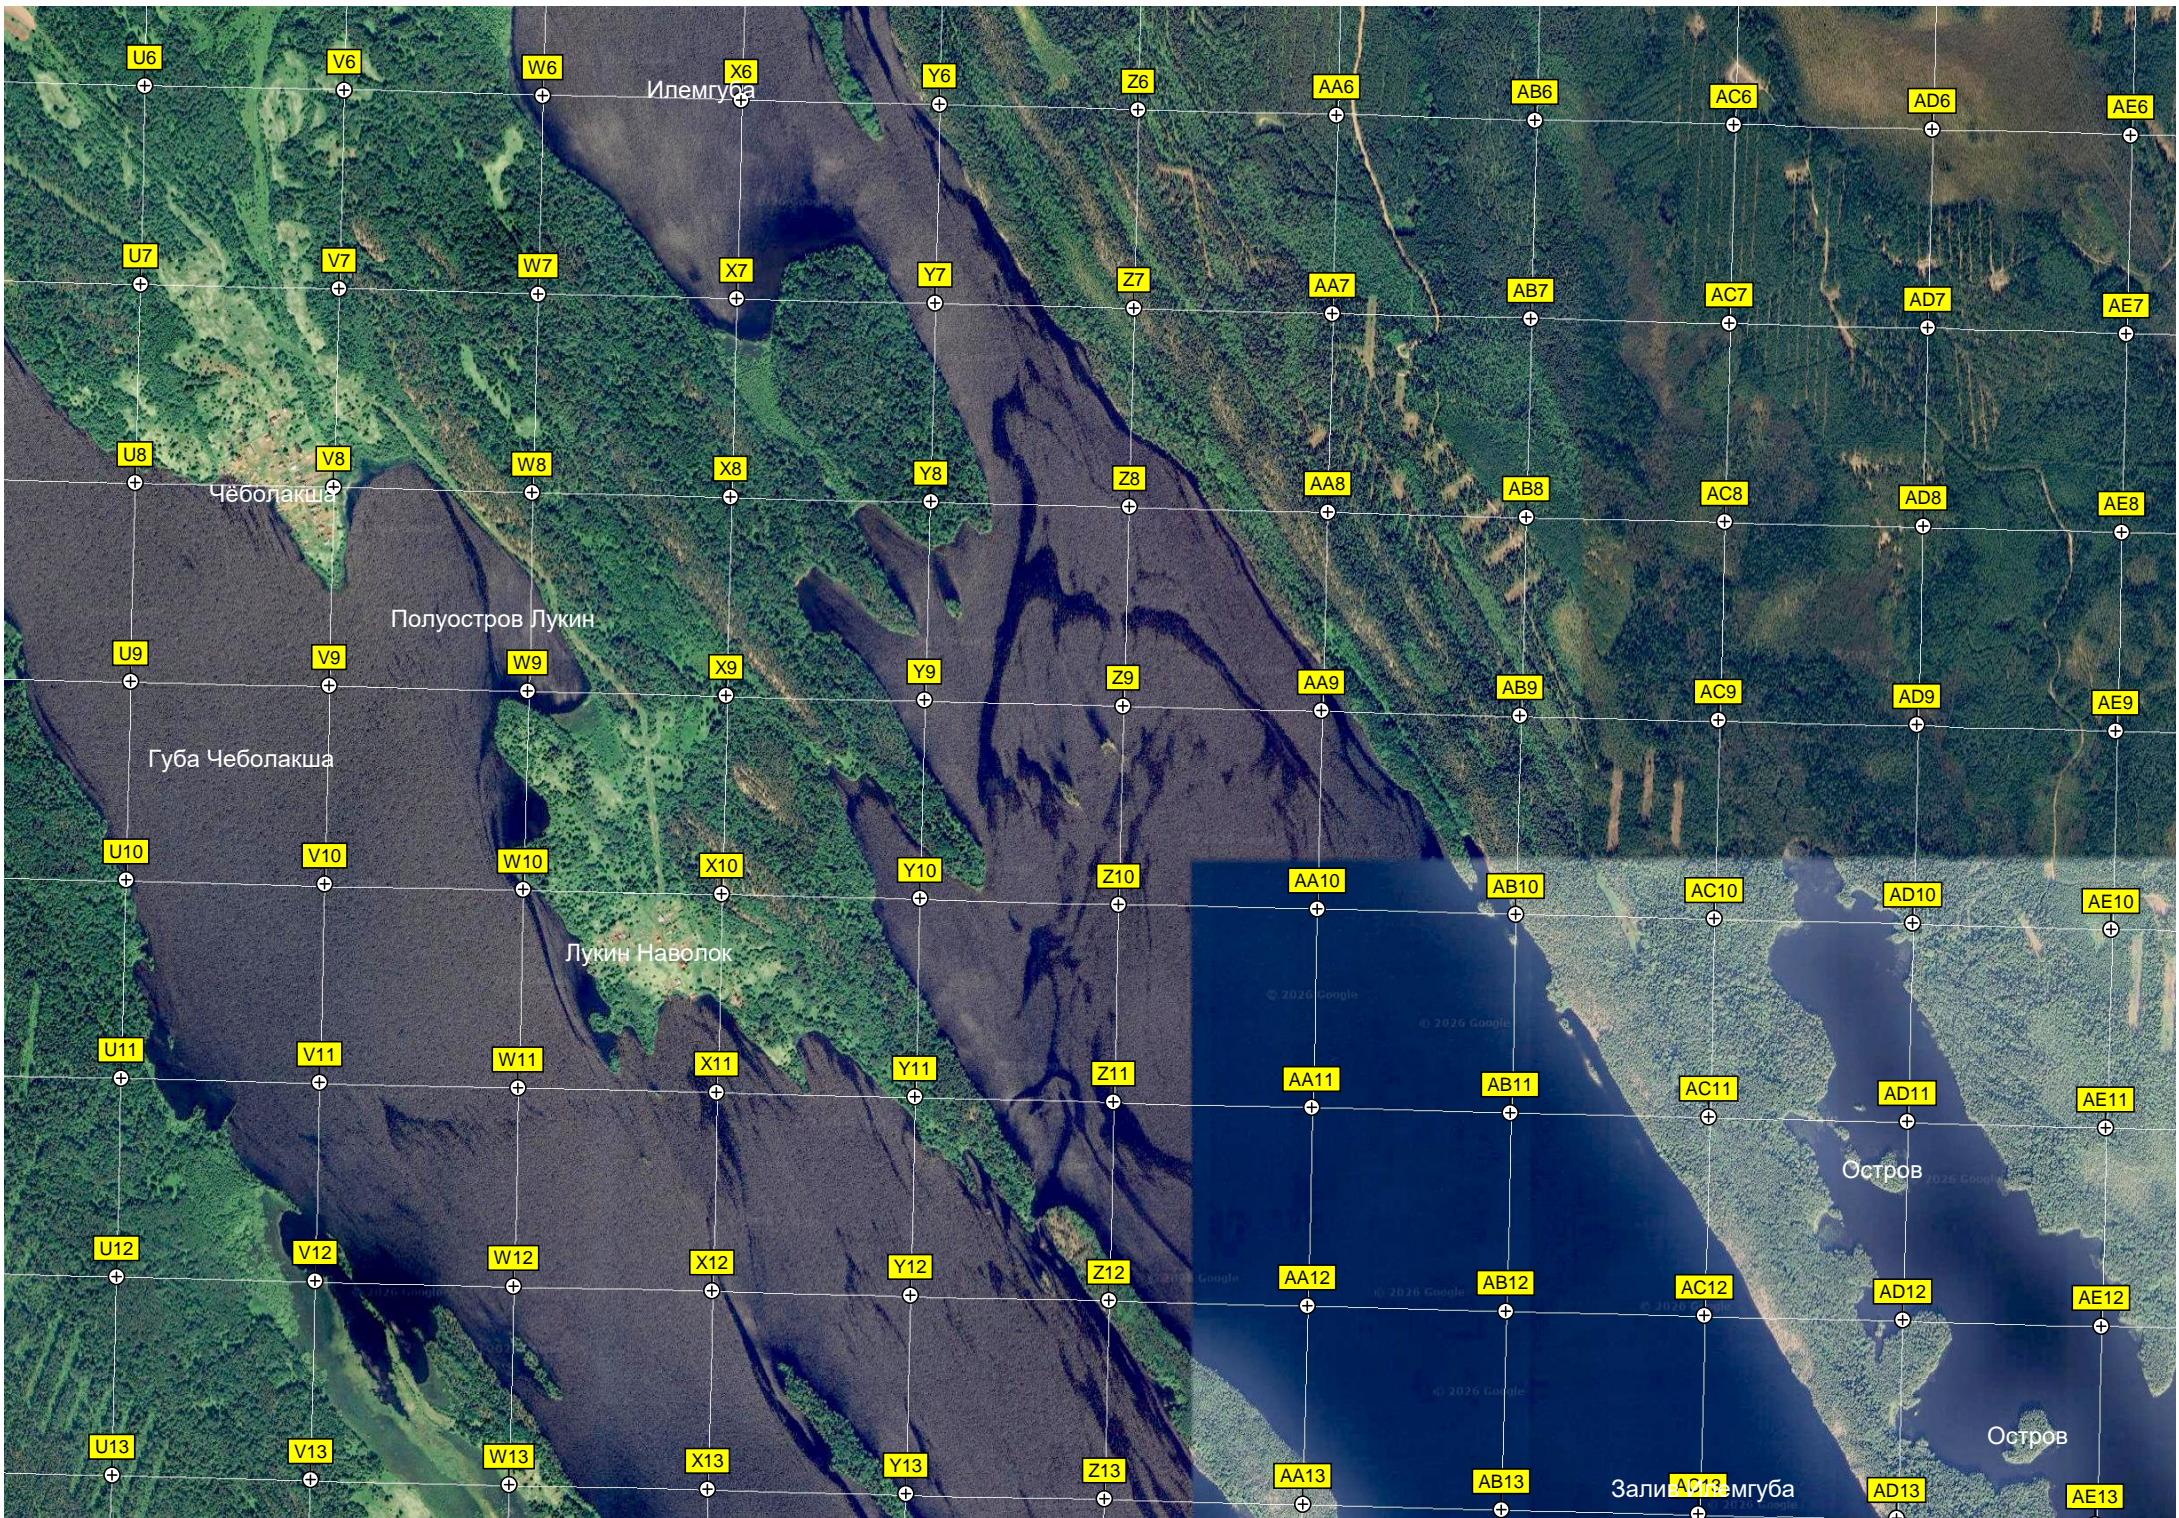

Концевая анкерная опора ЛЭП 330 кВ

Электрическая подстанция (П.) № 91 «Кондопога» 330/220/35 кВ

ОТ «еверный»

Озеро

ОТ «Железнодорожник»

о Чапозеро

6898000

A14