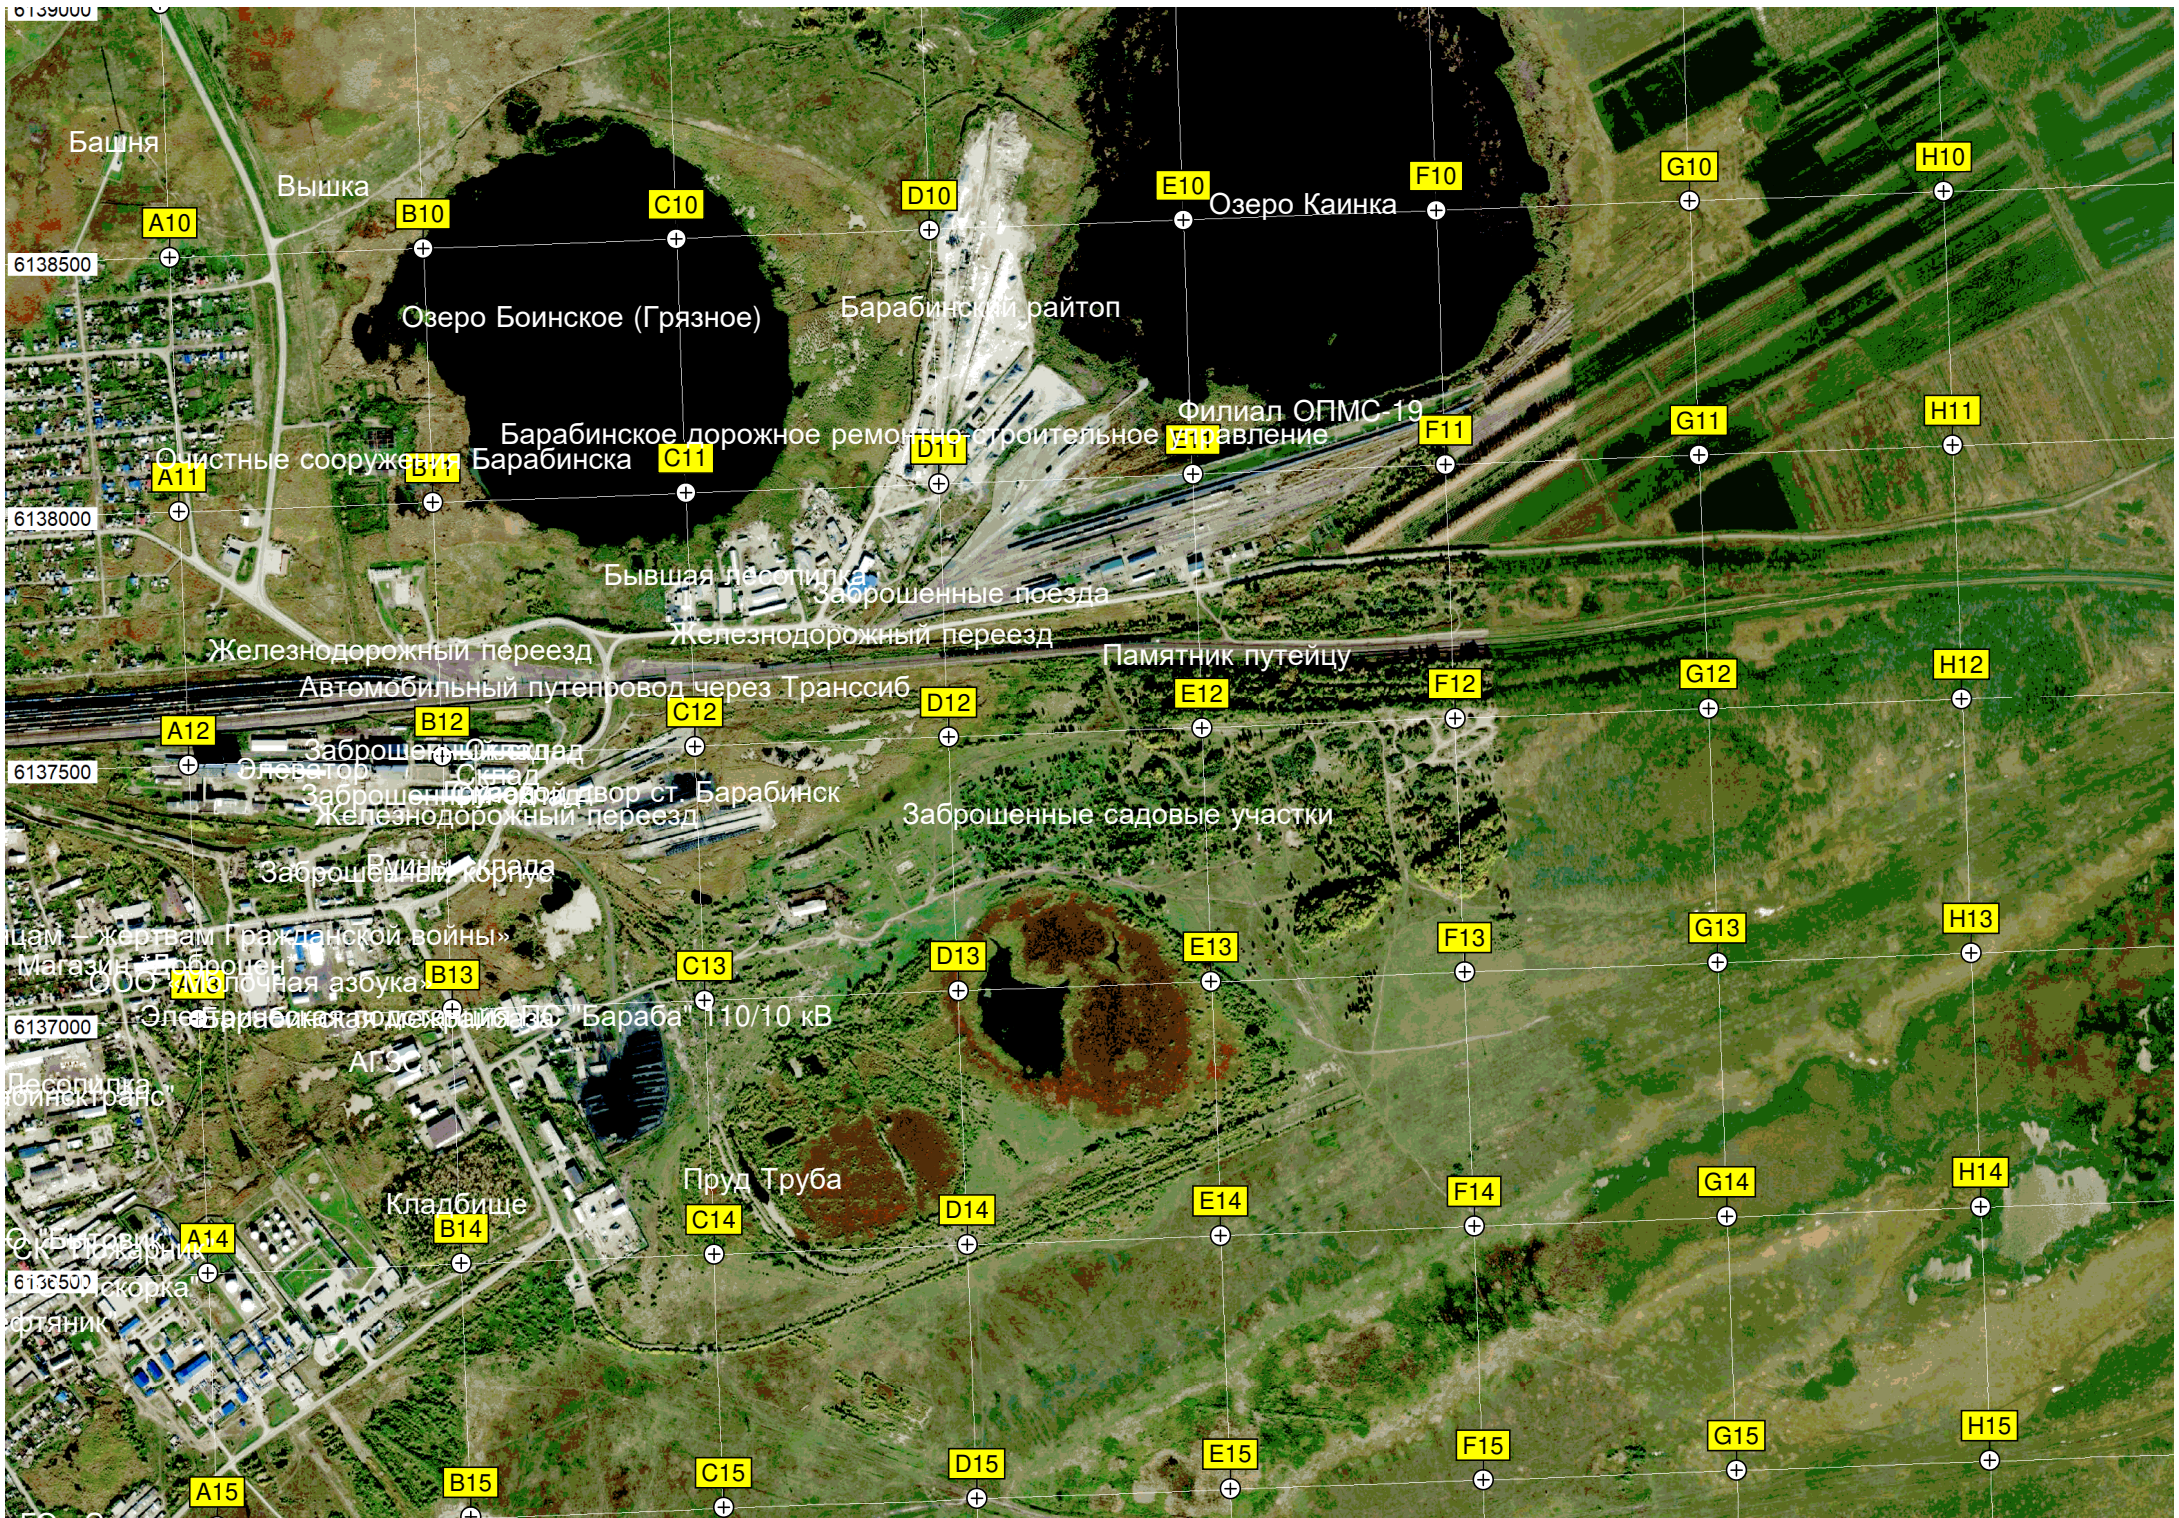

34250 34300 34350 34400 34450 34500 34550 34600 34650

Hee

Озеро Рямовое

бол. Кайнка

R5 S5 T5 U5 V5 W5 X5 Y5 Z5  
R6 S6 T6 U6 V6 W6 X6 Y6 Z6  
R7 S7 T7 U7 V7 W7 X7 Y7 Z7  
R8 S8 T8 U8 V8 W8 X8 Y8 Z8  
R9 S9 T9 U9 V9 W9 X9 Y9 Z9  
Y10 Z10

Башня

Вышка

Озеро Боинское (Грязное)

Барабинский райтоп

Озеро Кайнка

6138500

6138000

6137500

F15

G15

H15

Очистные сооружения Барабинска

Барабинское дорожное ремонтно-строительное управление

Бывшая десопилка  
Заброшенные поезда

Железнодорожный переезд  
Железнодорожный переезд  
Памятник путейцу

Автомобильный путепровод через Транссиб

АГЭС

Десопилка  
Воинсктранс

Кладбище

Пруд Труба

С.К. Барановский  
Скорка  
Пляжник

Старошербаково

Озеро

I10