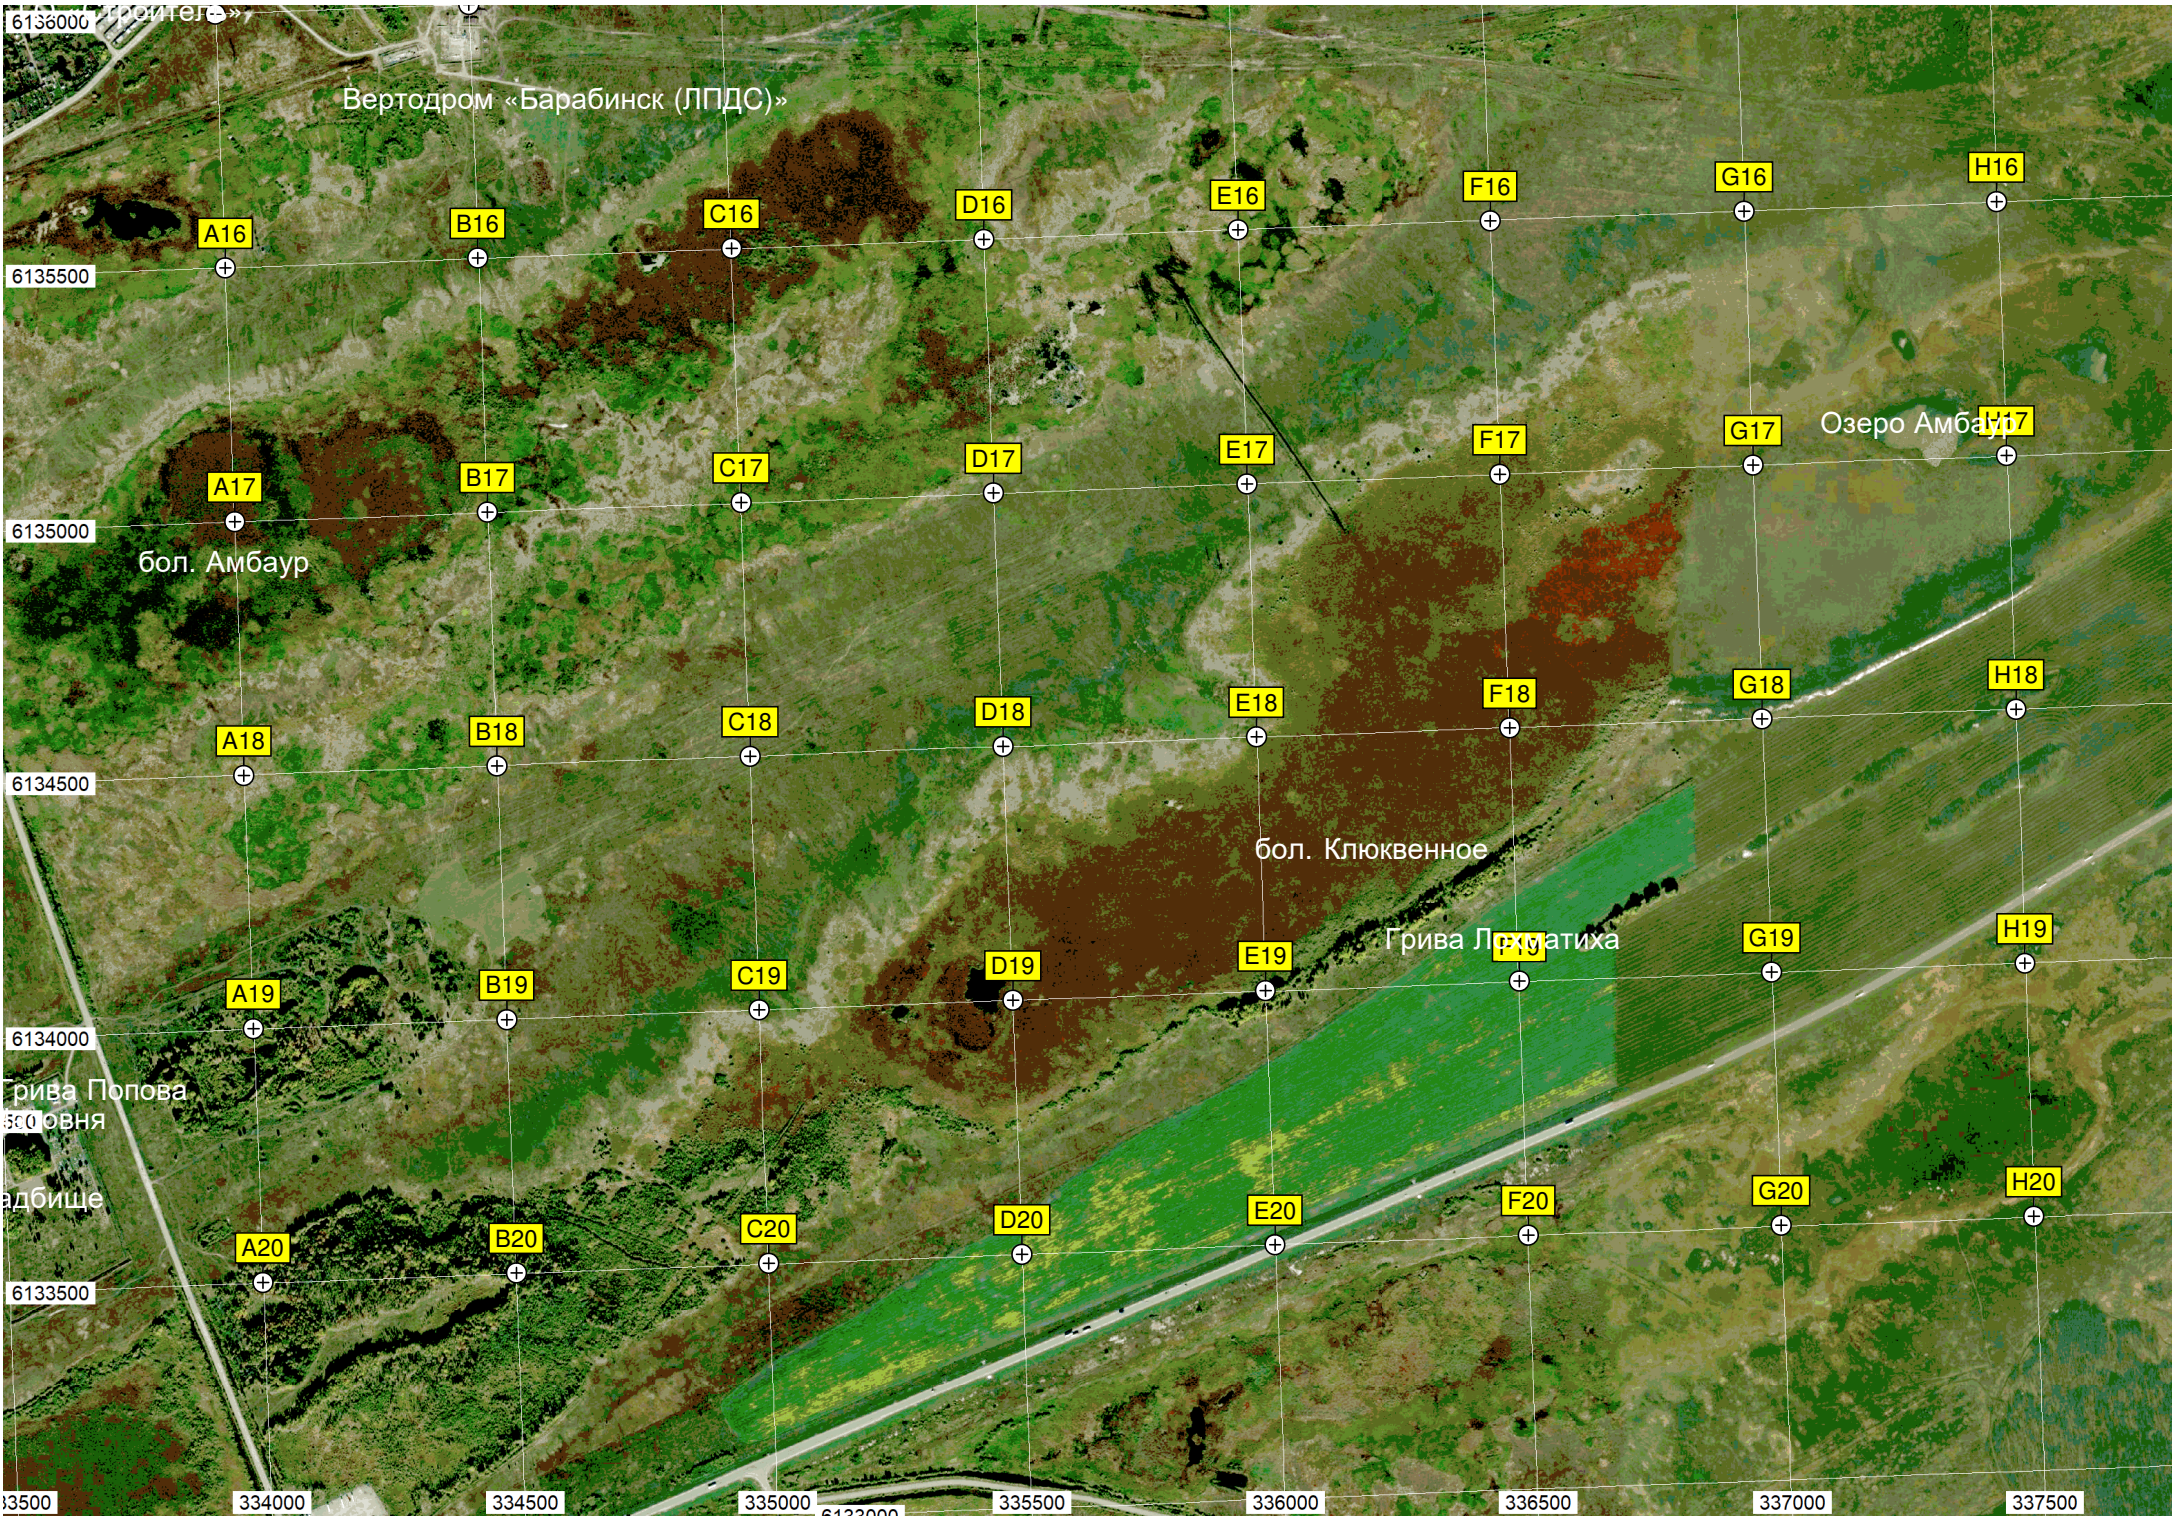

F15

G15

H15

Очистные сооружения Барабинска

Барабинское дорожное ремонтно-строительное управление

Бывшая десопилка  
Заброшенные поезда

Железнодорожный переезд  
Железнодорожный переезд  
Памятник путейцу

Автомобильный путепровод через Транссиб

АГЭС

Десопилка  
Воинсктранс

Кладбище

Пруд Труба

С.К. Барановский  
Скорка  
Пляжник

Старошербаково

Озеро

I10

Грива Жилая

бол. Сарбалык

3046 км. Новогутово  
Остановочный пункт Новогутово  
Тяговая электрическая подстанция ТПС

Озеро Рямовое

Озеро Литвиново

338000 338500 339000 339500 340000 340500 341000 341500 342000